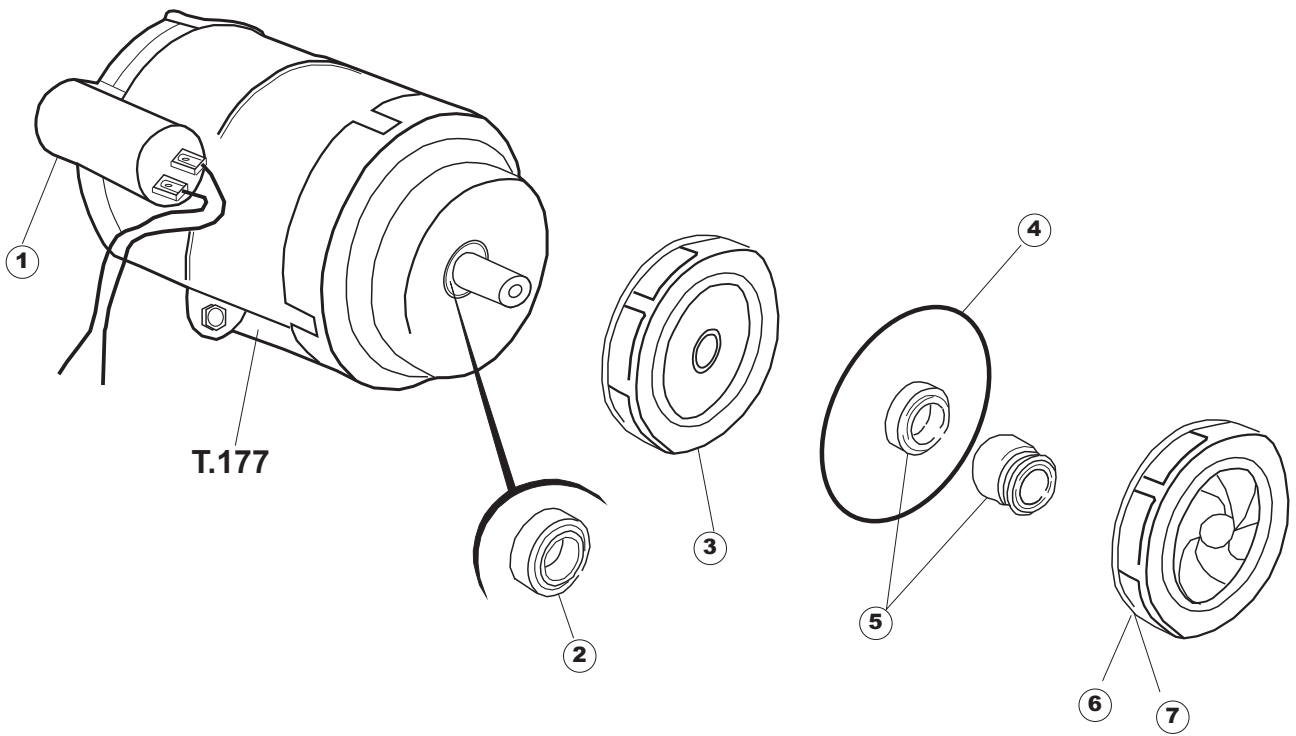

(*) Ricambio consigliato.

Pagina	Posizione	Codice ricambio	Vecchio codice	Descrizione
1	1	004212		PANNELLO SUPERIORE
1	2	028078	REB028078	PIASTRINA BATTUTA SPORTELLO PER LAVA- BICCHIERI
1	3	307005	REB307005	BATTUTA ASTA SPORTELLO
1	4	311009	REB311009	CERNIERA SINISTRA PER SPORTELLO LAVA- BICCHIERI
1	5	311008	REB311008	CERNIERA DESTRA SPORTELLO PER LAVA- BICCHIERI
1	6	325034	REB325034	PERNO PER CERNIERA SPORTELLO PER LAVA-
1	7	022137		PANNELLO POSTERIORE
1	8	029642		SPORTELLO
1	9	437058	REB437058	GUARNIZIONE SPORTELLO PER LAVABICCHIERI
1	10	033294	REB033294	SQUADRA PER GUARNIZIONE SPORTELLO PER LAVABICCHIERI
1	11	449036	REB449036	MOLLA PER SERRATURA SPORTELLO
1	12	329012	REB329012	SERRATURA PER SPORTELLO LAVABICCHIERI
1	13	015039	REB015039	GUIDA CESTELLO SINISTRA
1	14	015038	REB015038	GUIDA CESTELLO DESTRA
1	15	459006	REB459006	PASSACAVO D INT 9 D EST 16
1	16	461031		PIEDINO ESAGONALE PER LAVABICCHIERI
1	17	012188	REB012188	PANNELLO ANTERIORE
2	1	211017		CAVO FLAT
2	2	70726		INTERFACCIA ADESIVA DI CONTROLLO
2	3	80944		TASTIERA
2	4	419036		DISTANZIALI SCHEDA
2	5	417119		DADO
2	8	224004	REB224004	PRESSOSTATO 35/17
2	9	143013	REB143013	TUBO PVC VERDE 4X7
2	10	459018		FISSACAVO ITW ELETTROGIBI
2	11	299040	REB299040	SPINA SCHUKO 90° CABL. 1=2,5MT
2	12	80871		MICRO MAGNETICO
2	13	984005	REB984005	GRUPPO TRAPPOLA D'ARIA
2	14	468029	REB468029	RACCORDO TRAPPOLA ARIA PRESSOSTATO
2	15	456020	REB456020	guarnizione o-ring
2	16	437019	REB437019	GUARNIZIONE TRAPPOLA ARIA PRESSOSTATO
2	17	107005	REB107005	TRAPPOLA ARIA