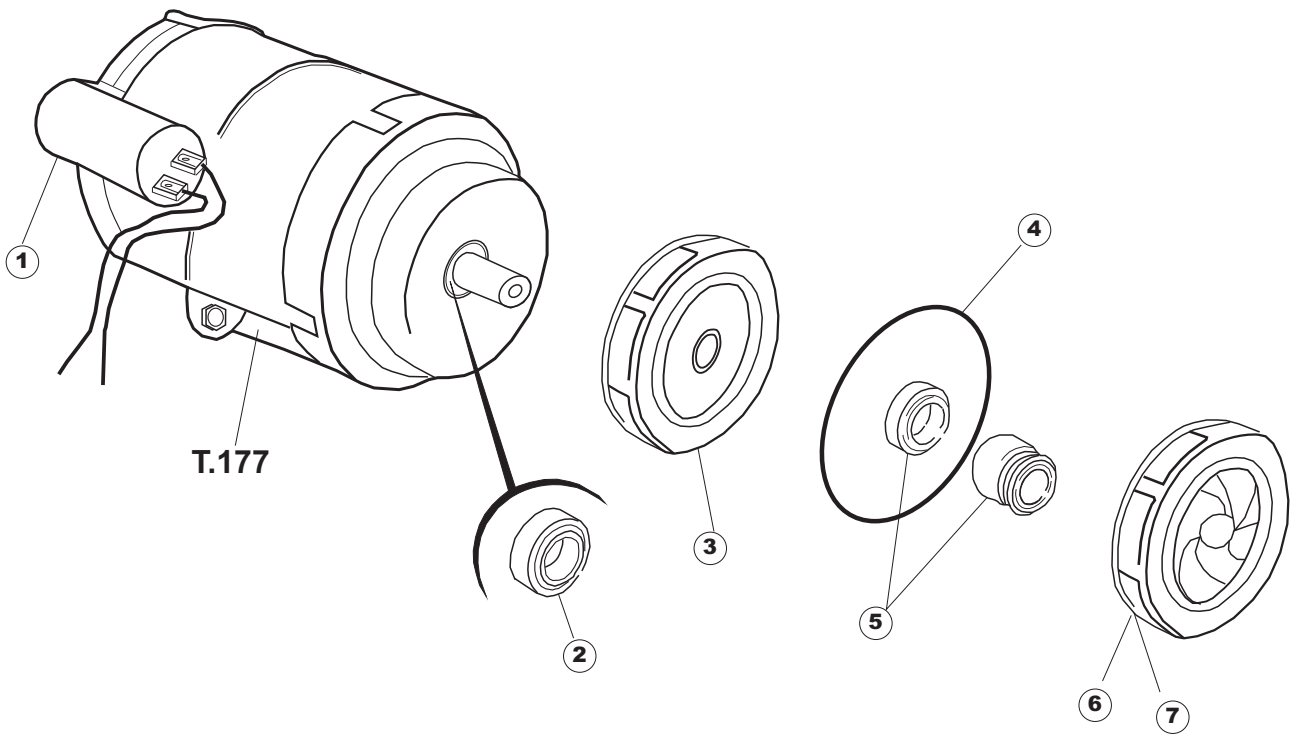

(*) Ricambio consigliato.

Pagina	Posizione	Codice ricambio	Vecchio codice	Descrizione
1	1	004212		PANNELLO SUPERIORE
1	2	028078	REB028078	PIASTRINA BATTUTA SPORTELLO PER LAVA- BICCHIERI
1	3	307005	REB307005	BATTUTA ASTA SPORTELLO
1	4	311009	REB311009	CERNIERA SINISTRA PER SPORTELLO LAVA- BICCHIERI
1	5	311008	REB311008	CERNIERA DESTRA SPORTELLO PER LAVA- BICCHIERI
1	6	325034	REB325034	PERNO PER CERNIERA SPORTELLO PER LAVA-
1	7	022137		PANNELLO POSTERIORE
1	8	029642		SPORTELLO
1	9	437058	REB437058	GUARNIZIONE SPORTELLO PER LAVABICCHIERI
1	10	033294	REB033294	SQUADRA PER GUARNIZIONE SPORTELLO PER LAVABICCHIERI
1	11	449036	REB449036	MOLLA PER SERRATURA SPORTELLO
1	12	329012	REB329012	SERRATURA PER SPORTELLO LAVABICCHIERI
1	13	015039	REB015039	GUIDA CESTELLO SINISTRA
1	14	015038	REB015038	GUIDA CESTELLO DESTRA
1	15	459006	REB459006	PASSACAVO D INT 9 D EST 16
1	16	461031		PIEDINO ESAGONALE PER LAVABICCHIERI
1	17	012188	REB012188	PANNELLO ANTERIORE
2	1	211017		CAVO FLAT
2	2	70726		INTERFACCIA ADESIVA DI CONTROLLO
2	3	80944		TASTIERA
2	4	419036		DISTANZIALI SCHEDA
2	5	417119		DADO
2	8	224004	REB224004	PRESSOSTATO 35/17
2	9	143013	REB143013	TUBO PVC VERDE 4X7
2	10	459018		FISSACAVO ITW ELETTRIGIBI
2	11	299040	REB299040	SPINA SCHUKO 90° CABL. 1=2,5MT
2	12	80871		MICRO MAGNETICO
2	13	984005	REB984005	GRUPPO TRAPPOLA D'ARIA
2	14	468029	REB468029	RACCORDO TRAPPOLA ARIA PRESSOSTATO
2	15	456020	REB456020	guarnizione o-ring
2	16	437019	REB437019	GUARNIZIONE TRAPPOLA ARIA PRESSOSTATO
2	17	107005	REB107005	TRAPPOLA ARIA