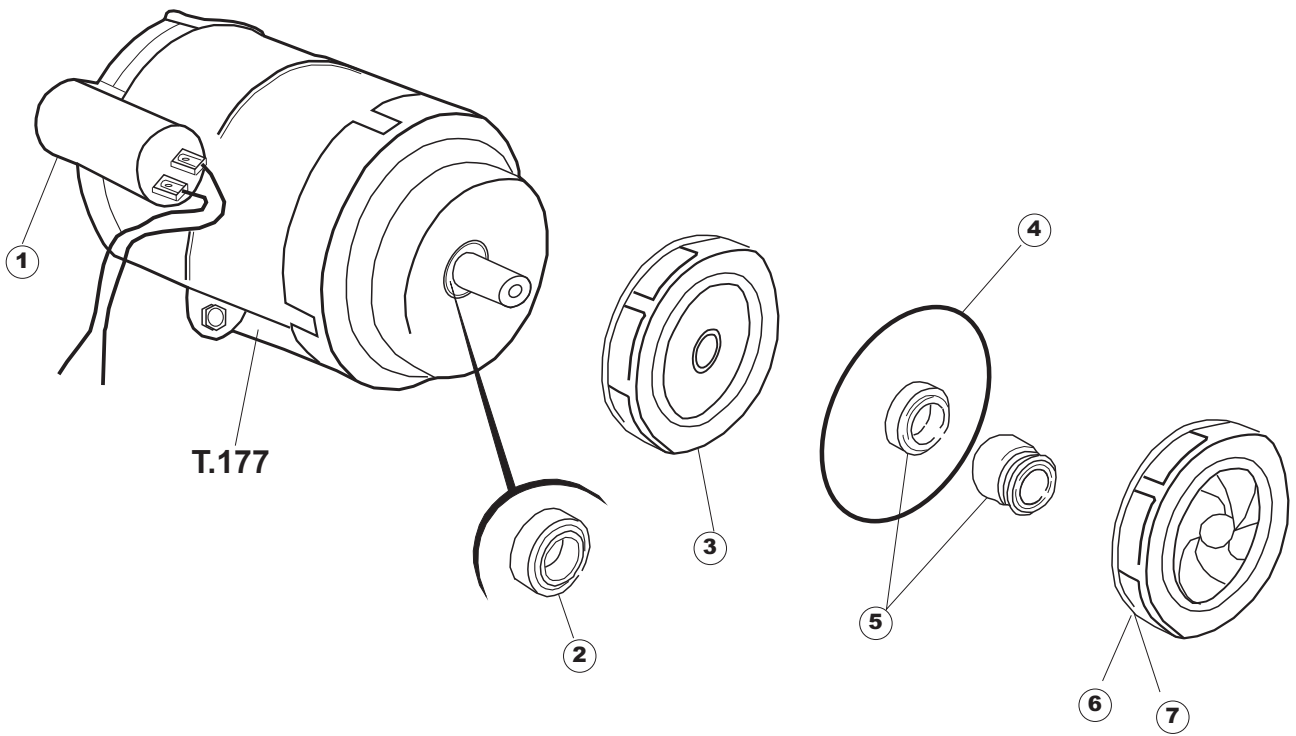

(*) Ricambio consigliato.

Pagina	Posizione	Codice ricambio	Vecchio codice	Descrizione
1	1	004212		PANNELLO SUPERIORE
1	2	028078	REB028078	PIASTRINA BATTUTA SPORTELO PER LAVA- BICCHIERI
1	3	307005	REB307005	BATTUTA ASTA SPORTELO
1	4	311009	REB311009	CERNIERA SINISTRA PER SPORTELO LAVA- BICCHIERI
1	5	311008	REB311008	CERNIERA DESTRA SPORTELO PER LAVA- BICCHIERI
1	6	325034	REB325034	PERNO PER CERNIERA SPORTELO PER LAVA-
1	7	022137		PANNELLO POSTERIORE
1	8	029642		SPORTELO
1	9	437058	REB437058	GUARNIZIONE SPORTELO PER LAVABICCHIERI
1	10	033294	REB033294	SQUADRA PER GUARNIZIONE SPORTELO PER LAVABICCHIERI
1	11	449036	REB449036	MOLLA PER SERRATURA SPORTELO
1	12	329012	REB329012	SERRATURA PER SPORTELO LAVABICCHIERI
1	13	015039	REB015039	GUIDA CESTELLO SINISTRA
1	14	015038	REB015038	GUIDA CESTELLO DESTRA
1	15	459006	REB459006	PASSACAVO D INT 9 D EST 16
1	16	461031		PIEDINO ESAGONALE PER LAVABICCHIERI
1	17	012188	REB012188	PANNELLO ANTERIORE
2	1	211017		CAVO FLAT
2	2	70726		INTERFACCIA ADESIVA DI CONTROLLO
2	3	80944		TASTIERA
2	4	419036		DISTANZIALI SCHEDA
2	5	417119		DADO
2	8	224004	REB224004	PRESSOSTATO 35/17
2	9	143013	REB143013	TUBO PVC VERDE 4X7
2	10	459018		FISSACAVO ITW ELETTROGIBI
2	11	299040	REB299040	SPINA SCHUKO 90° CABL. 1=2,5MT
2	12	80871		MICRO MAGNETICO
2	13	984005	REB984005	GRUPPO TRAPPOLA D'ARIA
2	14	468029	REB468029	RACCORDO TRAPPOLA ARIA PRESSOSTATO
2	15	456020	REB456020	guarnizione o-ring
2	16	437019	REB437019	GUARNIZIONE TRAPPOLA ARIA PRESSOSTATO
2	17	107005	REB107005	TRAPPOLA ARIA