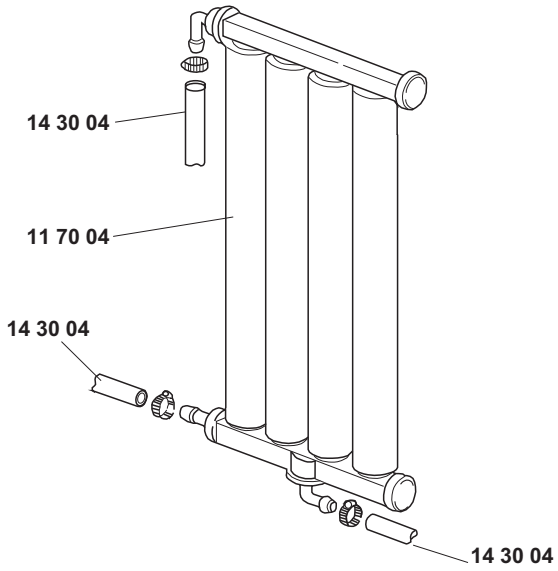

ELETTROBAR

**SPARE PARTS CATALOGUE
ERSATZTEILKATALOG
CATALOGUE PIECES DETACHEES
CATALOGO PARTI RICAMBIO
CATALOGO DE PIEZAS DE RECAMBIO
CATALOGO PEÇAS DE REPOSIÇÃO**

Niagara 51

2001

* OPTIONAL

4

★ OPTIONAL

5

6

13 01 26 (230V- 50Hz)

13 01 33 (230V- 60Hz)

T. 175