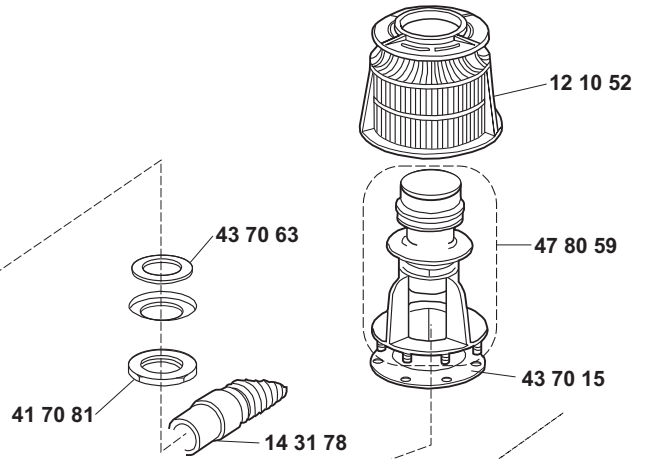

ELETTROBAR

**SPARE PARTS CATALOGUE
ERSATZTEILKATALOG
CATALOGUE PIECES DETACHEES
CATALOGO PARTI RICAMBIO
CATALOGO DE PIEZAS DE RECAMBIO
CATALOGO PEÇAS DE REPOSIÇÃO**

Niagara 51

2001

* OPTIONAL

4

★ OPTIONAL

5

6

13 01 26 (230V- 50Hz)

13 01 33 (230V- 60Hz)

T. 175