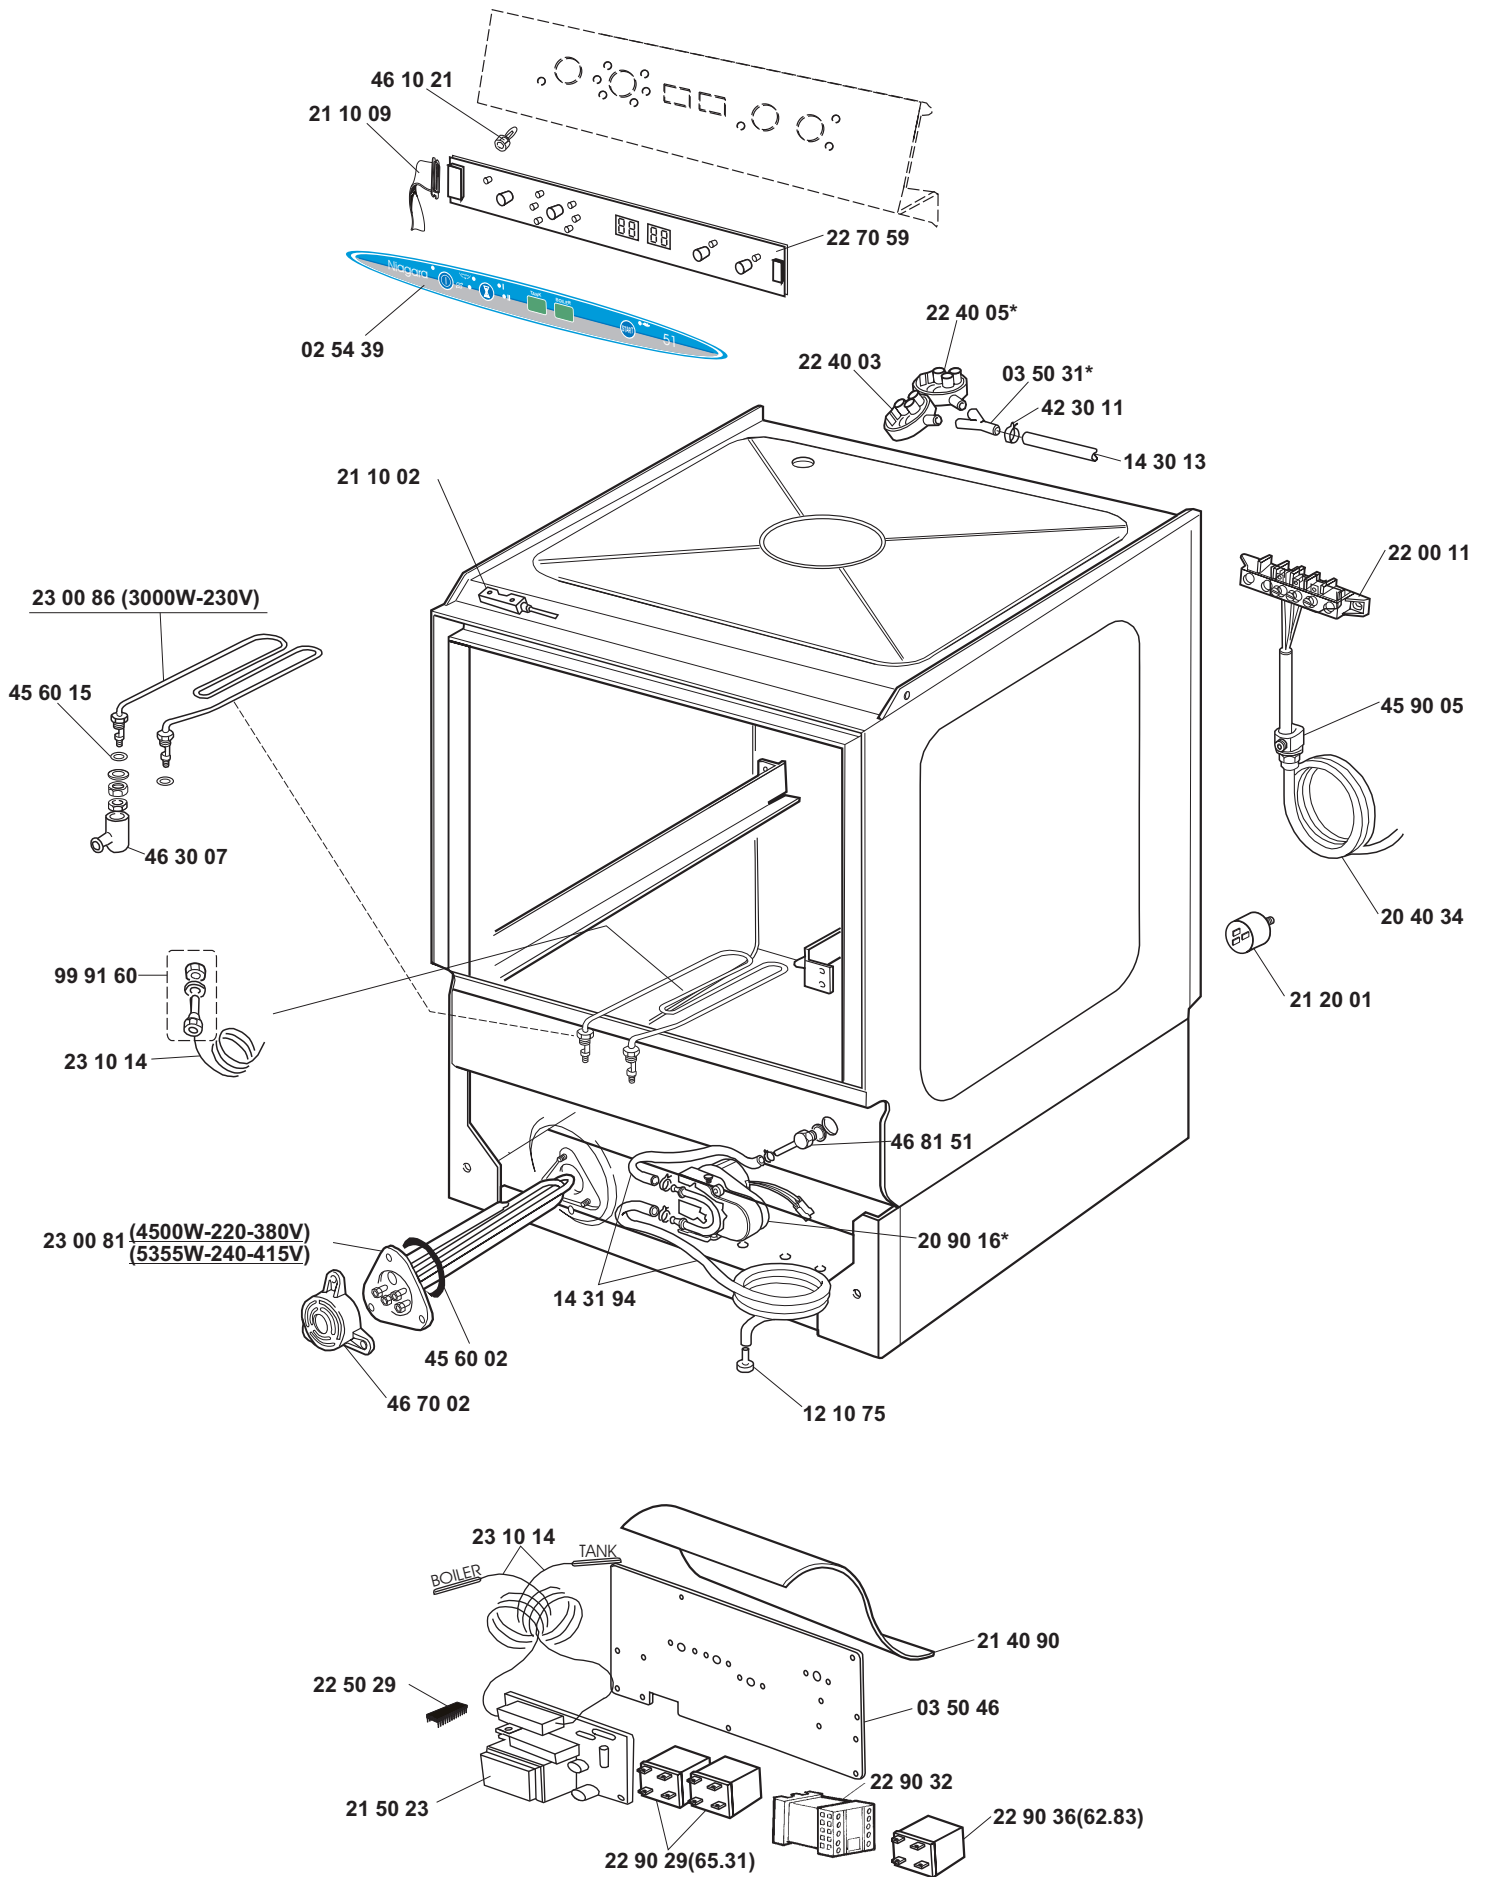

ELETTROBAR

**SPARE PARTS CATALOGUE
ERSATZTEILKATALOG
CATALOGUE PIECES DETACHEES
CATALOGO PARTI RICAMBIO
CATALOGO DE PIEZAS DE RECAMBIO
CATALOGO PEÇAS DE REPOSIÇÃO**

Niagara 51

2001

* OPTIONAL

4

★ OPTIONAL

5

6

13 01 26 (230V- 50Hz)

13 01 33 (230V- 60Hz)

T. 175