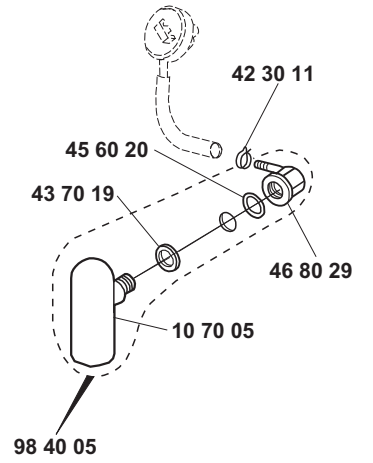

ELETTROBAR

**SPARE PARTS CATALOGUE
ERSATZTEILKATALOG
CATALOGUE PIECES DETACHEES
CATALOGO PARTI RICAMBIO
CATALOGO DE PIEZAS DE RECAMBIO
CATALOGO PEÇAS DE REPOSIÇÃO**

Niagara 51

2001

* OPTIONAL

4

★ OPTIONAL

5

6

13 01 26 (230V- 50Hz)

13 01 33 (230V- 60Hz)

T. 175