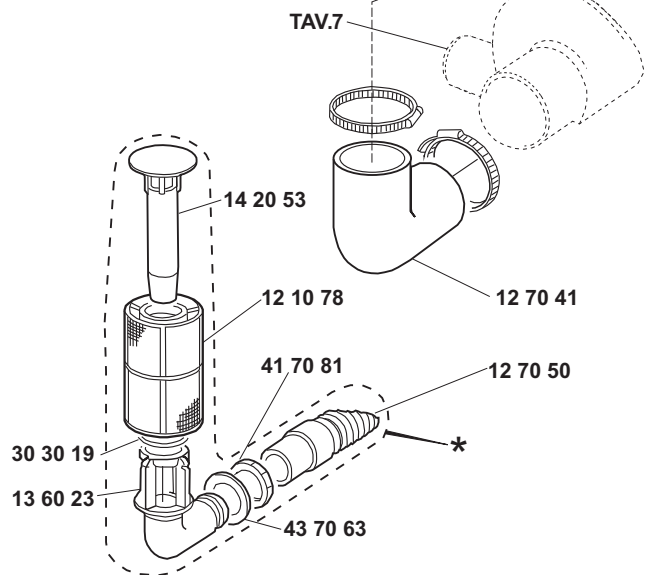

ELETTROBAR

**SPARE PARTS CATALOGUE
ERSATZTEILKATALOG
CATALOGUE PIECES DETACHEES
CATALOGO PARTI RICAMBIO
CATALOGO DE PIEZAS DE RECAMBIO
CATALOGO PEÇAS DE REPOSIÇÃO**

Niagara 51

2001

* OPTIONAL

4

★ OPTIONAL

5

6

13 01 26 (230V- 50Hz)

13 01 33 (230V- 60Hz)

T. 175