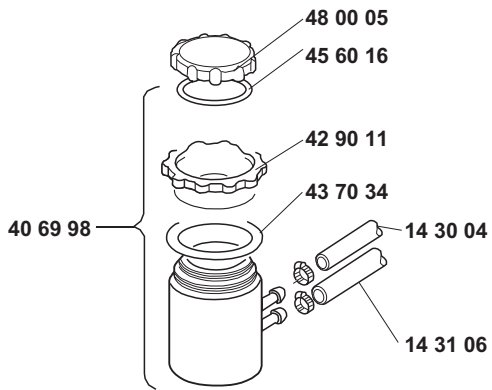

ELETTROBAR

**SPARE PARTS CATALOGUE
ERSATZTEILKATALOG
CATALOGUE PIECES DETACHEES
CATALOGO PARTI RICAMBIO
CATALOGO DE PIEZAS DE RECAMBIO
CATALOGO PEÇAS DE REPOSIÇÃO**

Niagara 51

2001

* OPTIONAL

4

★ OPTIONAL

5

6

13 01 26 (230V- 50Hz)

13 01 33 (230V- 60Hz)

T. 175