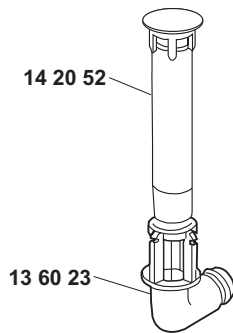

ELETTROBAR

**SPARE PARTS CATALOGUE
ERSATZTEILKATALOG
CATALOGUE PIECES DETACHEES
CATALOGO PARTI RICAMBIO
CATALOGO DE PIEZAS DE RECAMBIO
CATALOGO PEÇAS DE REPOSIÇÃO**

Niagara 51

2001

* OPTIONAL

4

★ OPTIONAL

5

6

13 01 26 (230V- 50Hz)

13 01 33 (230V- 60Hz)

T. 175