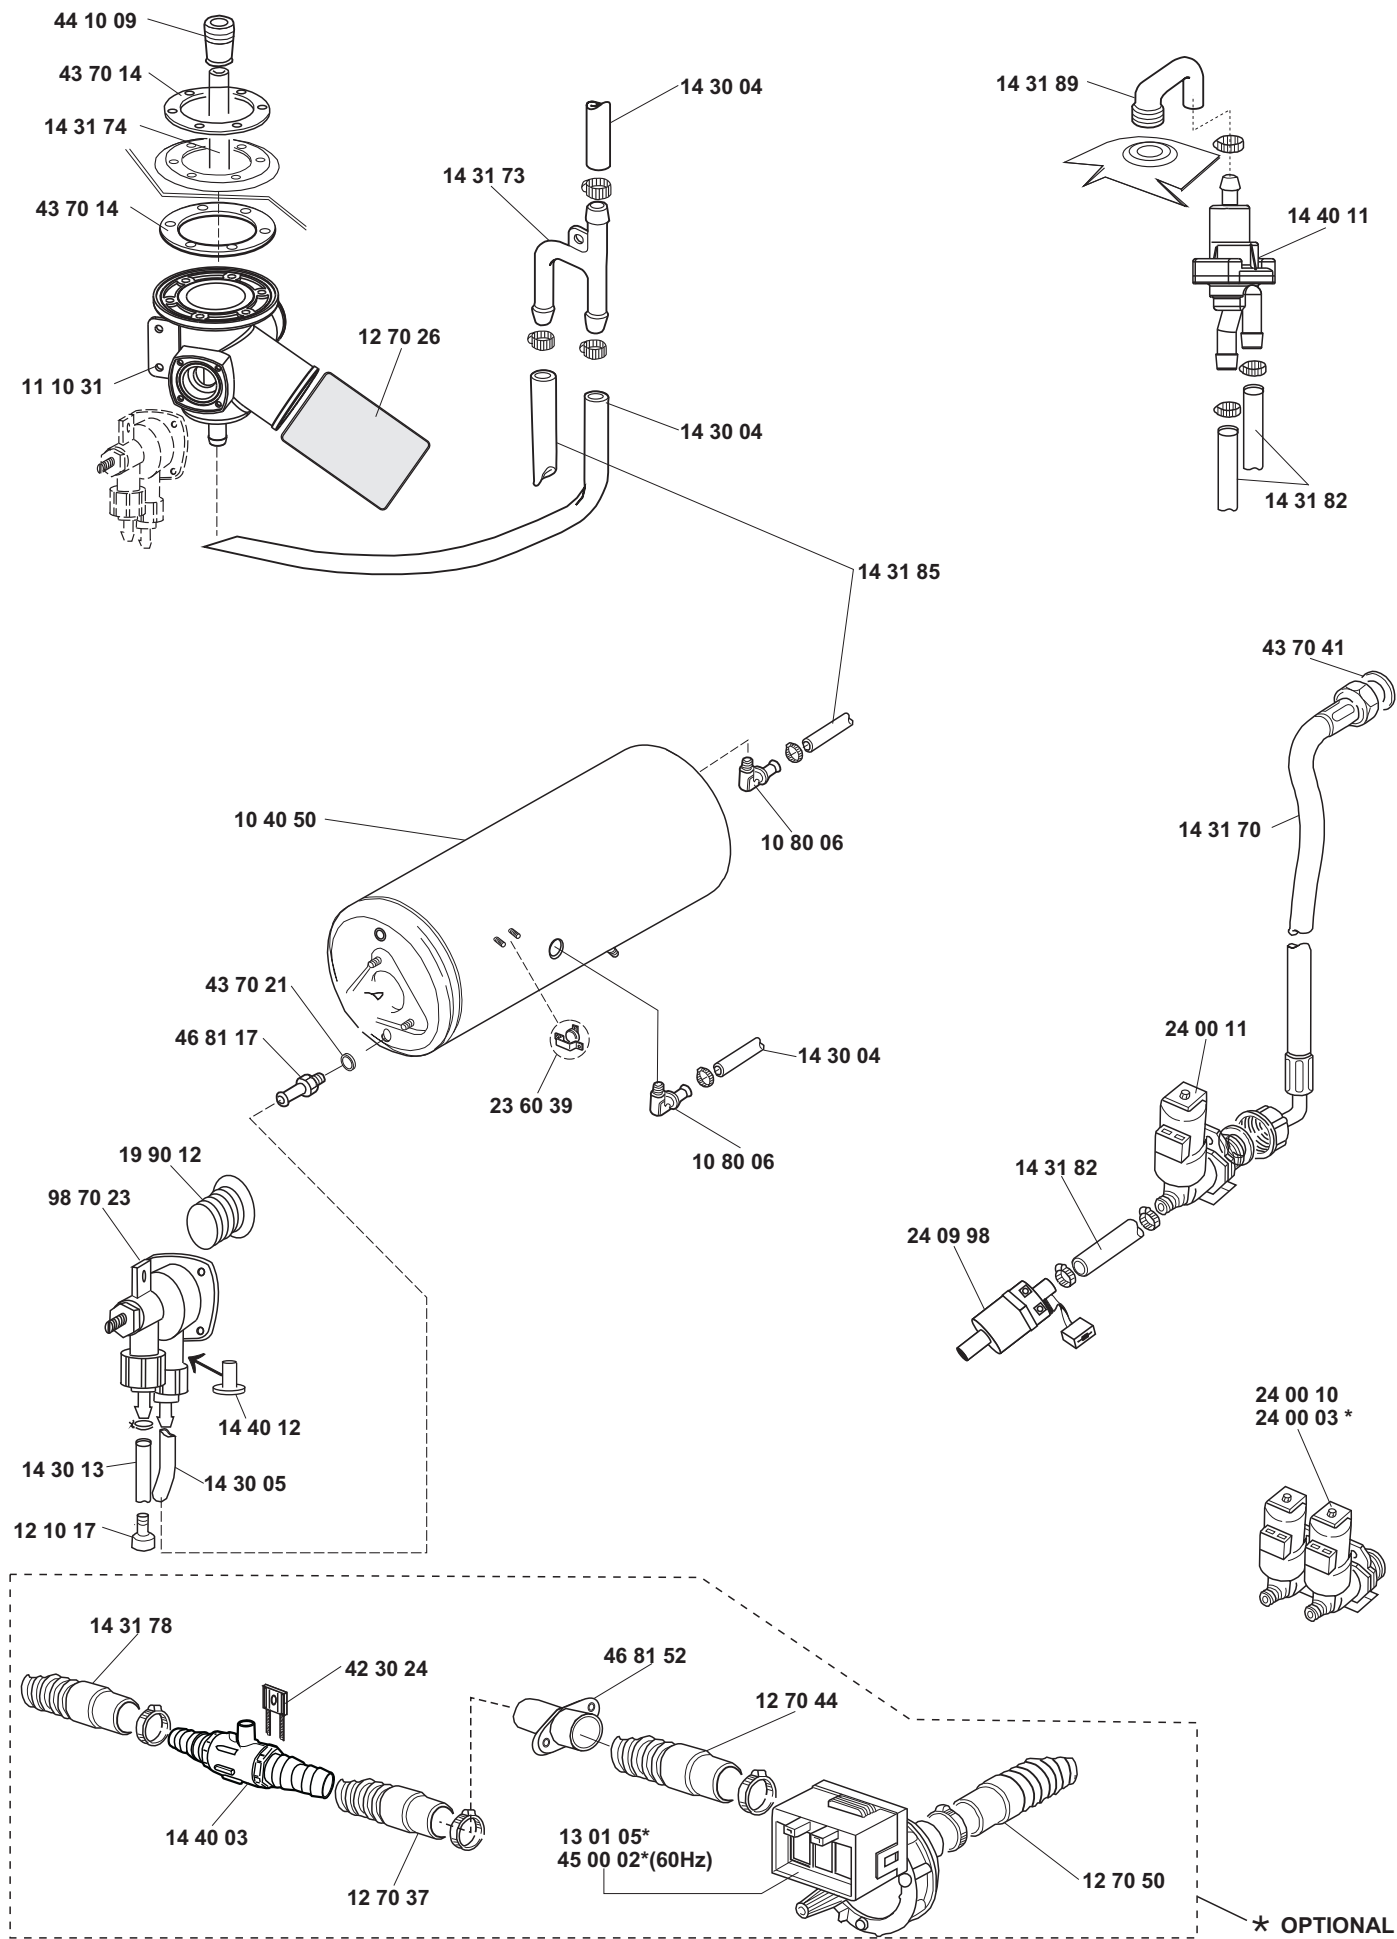

ELETTROBAR

**SPARE PARTS CATALOGUE
ERSATZTEILKATALOG
CATALOGUE PIECES DETACHEES
CATALOGO PARTI RICAMBIO
CATALOGO DE PIEZAS DE RECAMBIO
CATALOGO PEÇAS DE REPOSIÇÃO**

Niagara 51

2001

* OPTIONAL

4

★ OPTIONAL

5

6

13 01 26 (230V- 50Hz)

13 01 33 (230V- 60Hz)

T. 175