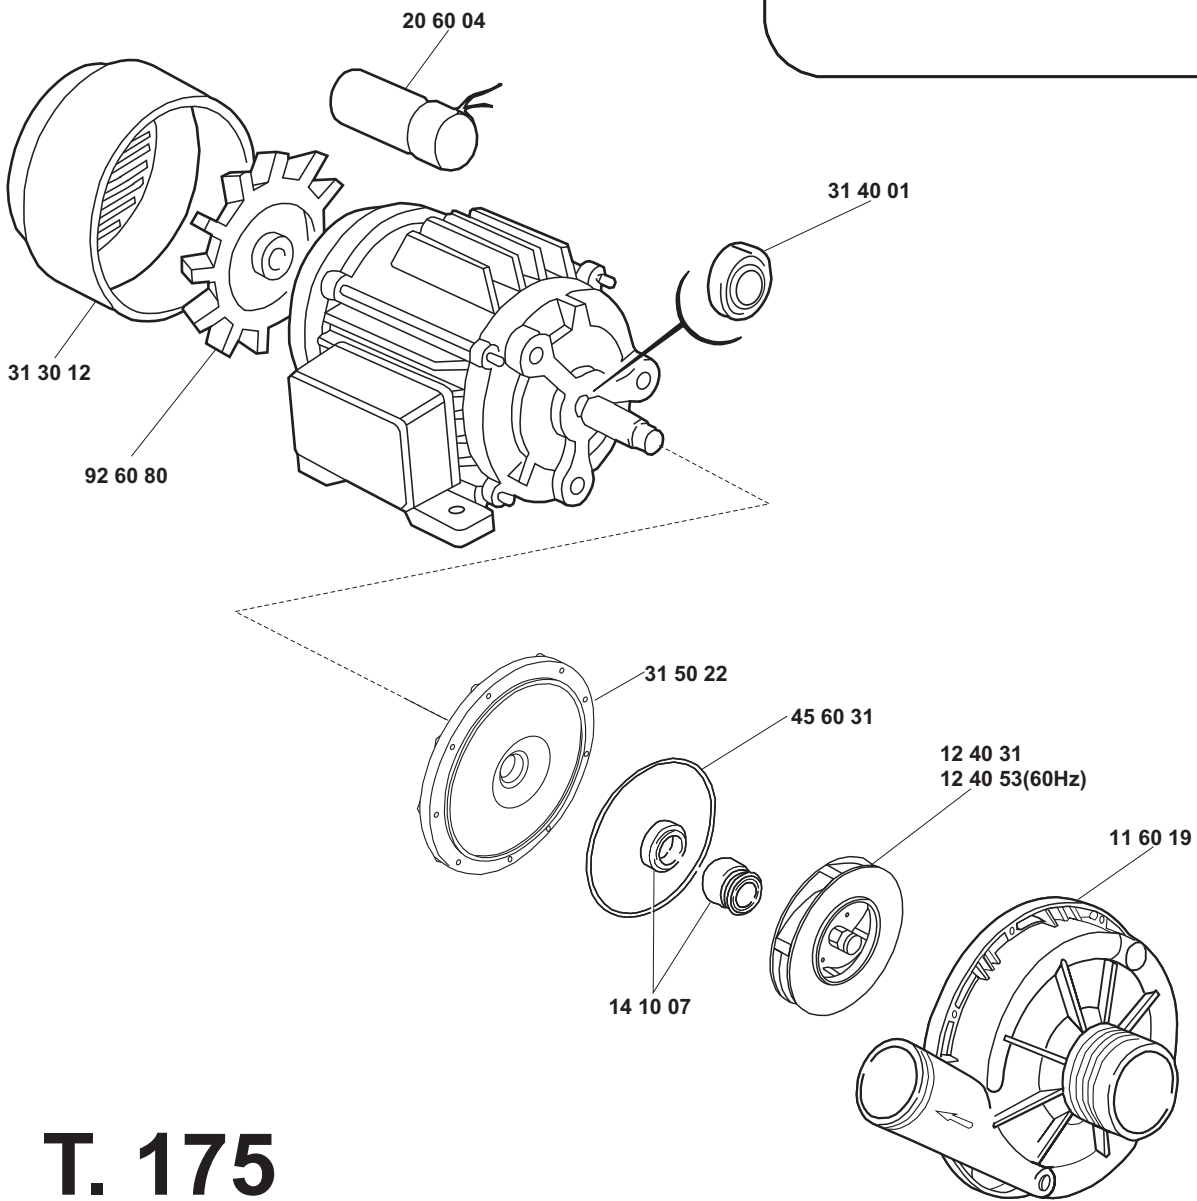

ELETTROBAR

**SPARE PARTS CATALOGUE
ERSATZTEILKATALOG
CATALOGUE PIECES DETACHEES
CATALOGO PARTI RICAMBIO
CATALOGO DE PIEZAS DE RECAMBIO
CATALOGO PEÇAS DE REPOSIÇÃO**

Niagara 51

2001

* OPTIONAL

4

★ OPTIONAL

5

6

13 01 26 (230V- 50Hz)

13 01 33 (230V- 60Hz)

T. 175