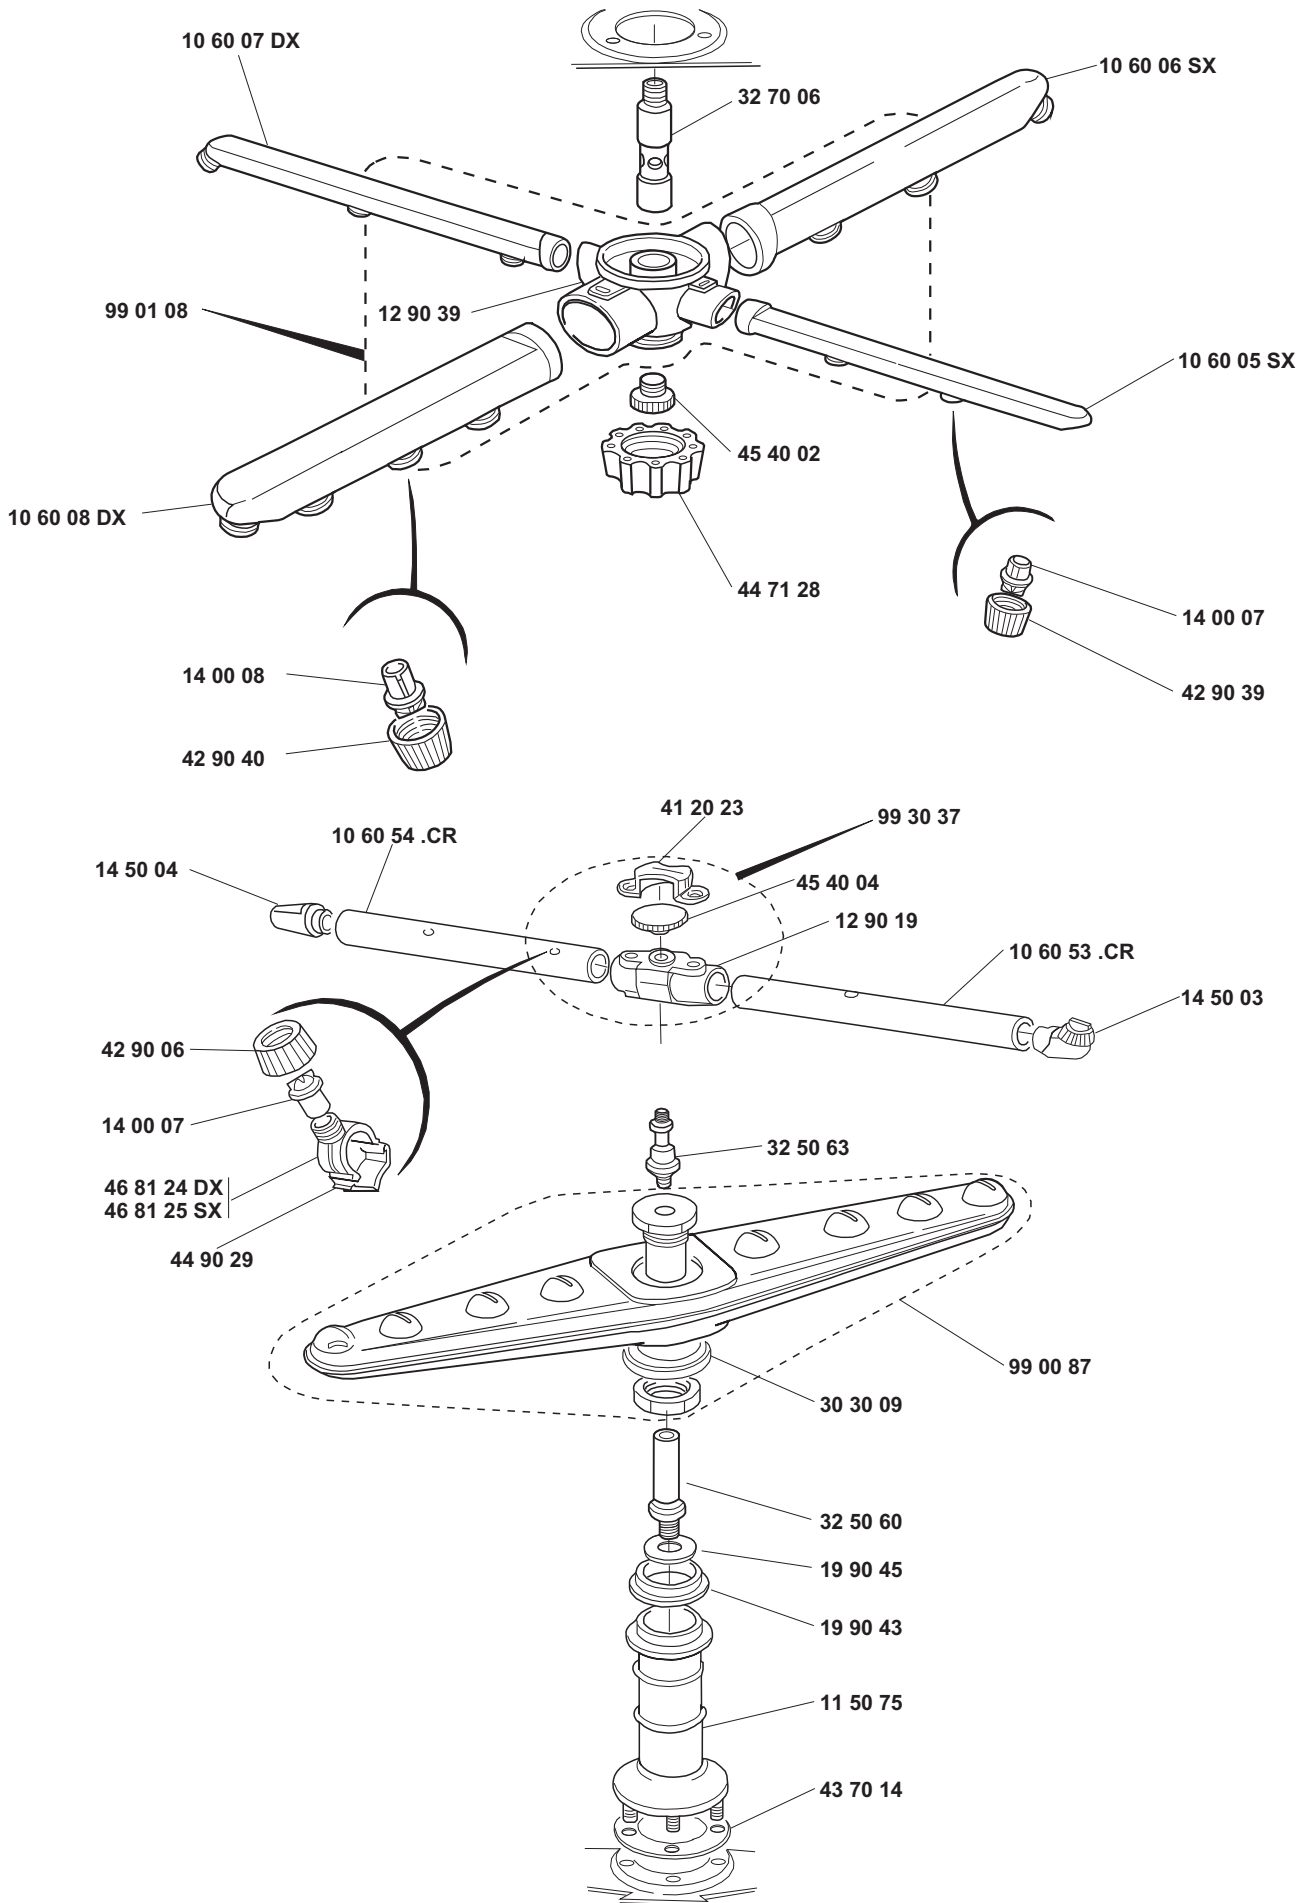

ELETTROBAR

**SPARE PARTS CATALOGUE
ERSATZTEILKATALOG
CATALOGUE PIECES DETACHEES
CATALOGO PARTI RICAMBIO
CATALOGO DE PIEZAS DE RECAMBIO
CATALOGO PEÇAS DE REPOSIÇÃO**

Niagara 51

2001

* OPTIONAL

4

★ OPTIONAL

5

6

13 01 26 (230V- 50Hz)

13 01 33 (230V- 60Hz)

T. 175