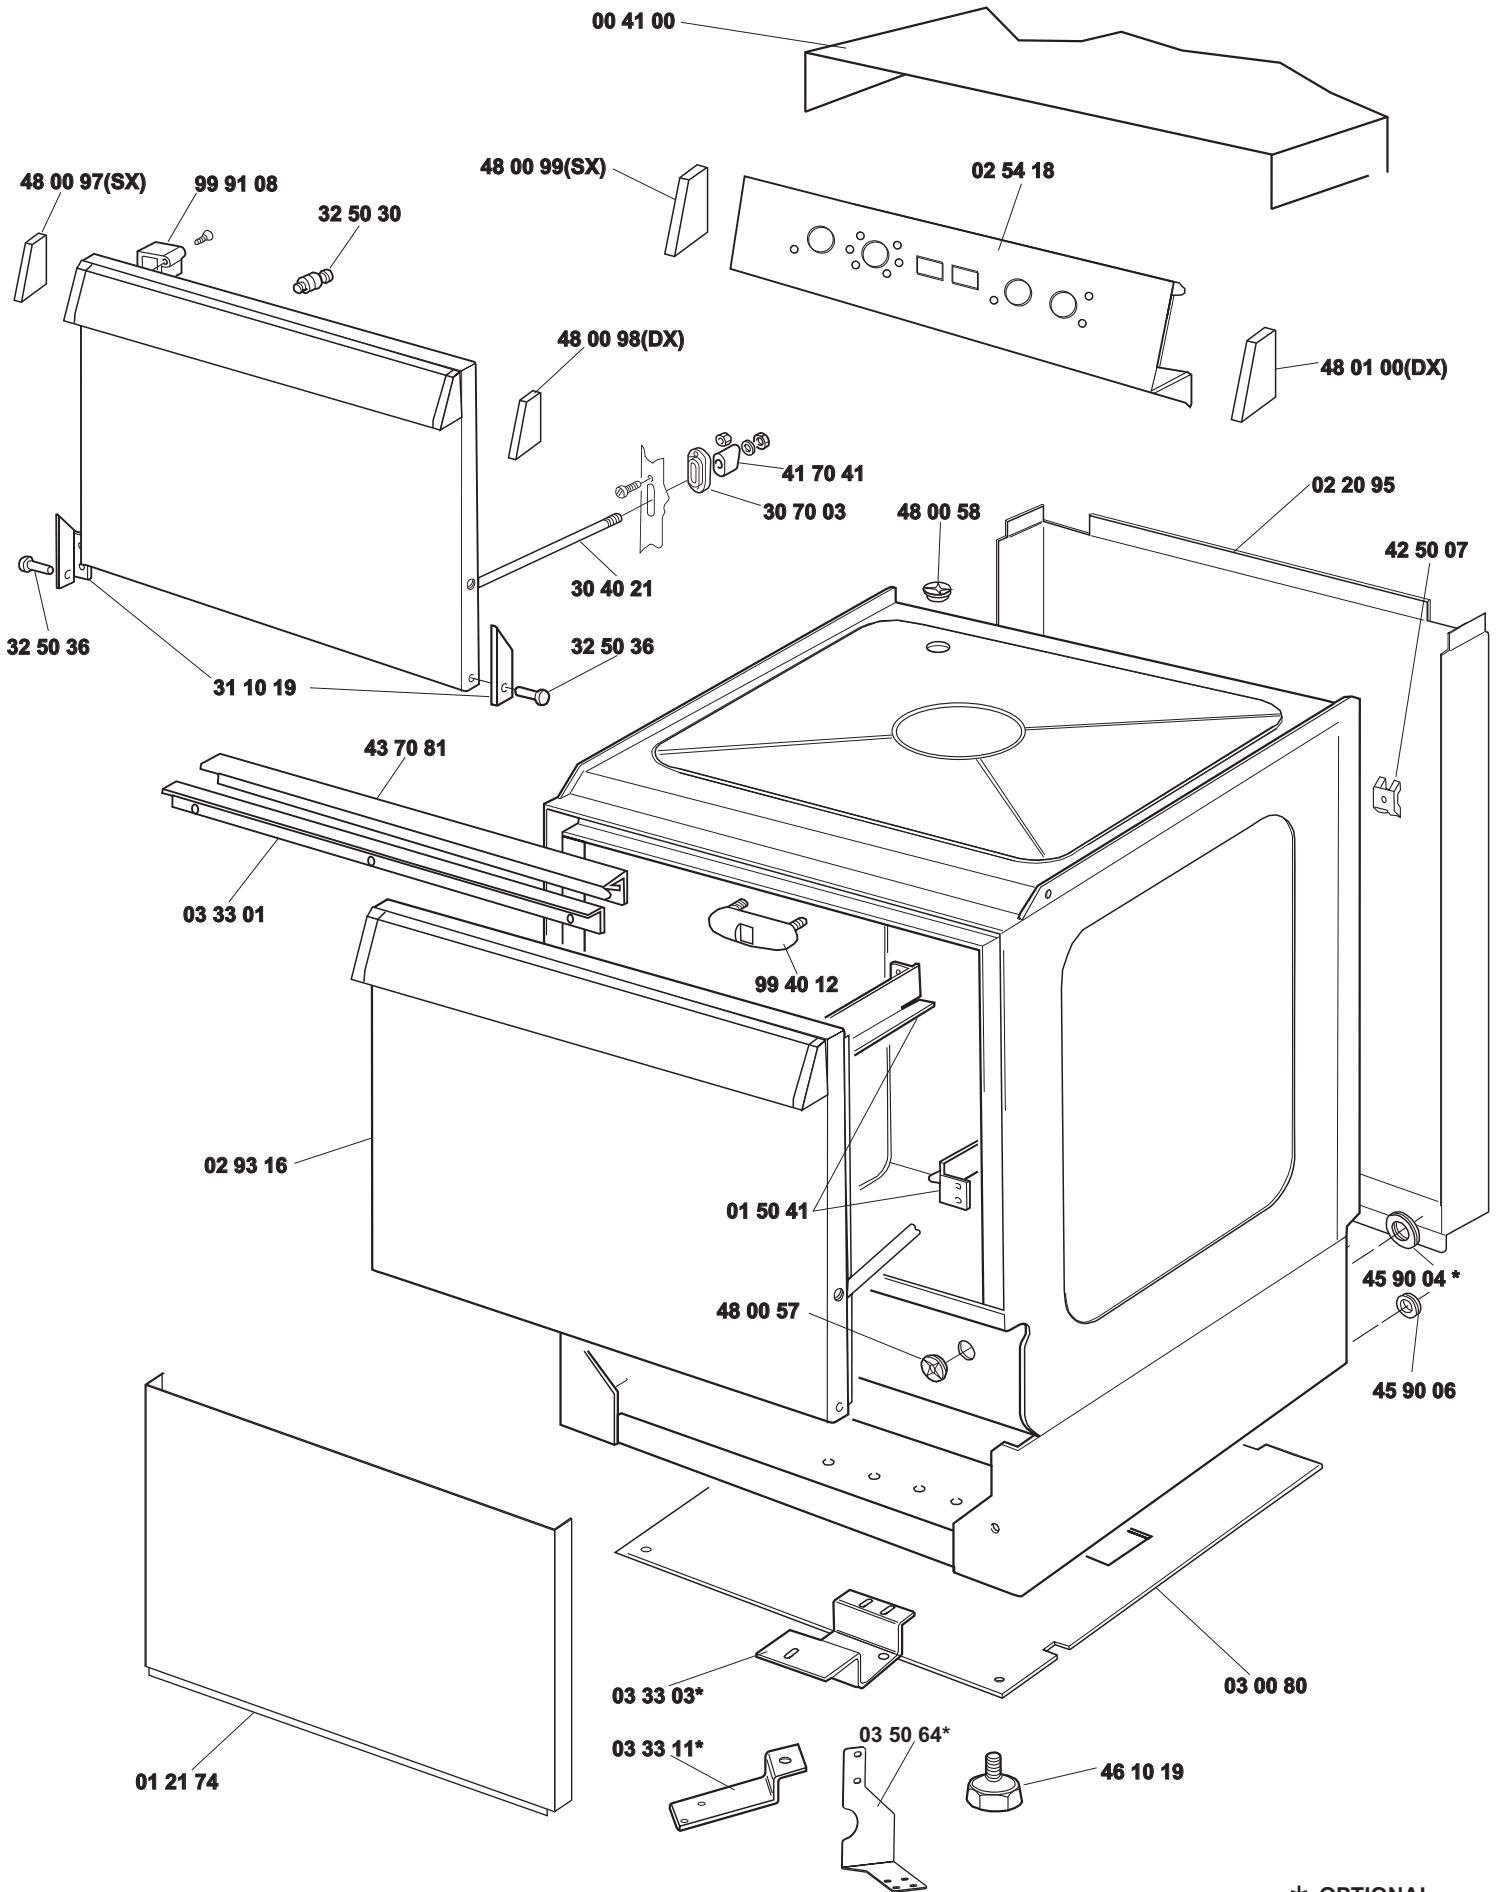

ELETTROBAR

**SPARE PARTS CATALOGUE
ERSATZTEILKATALOG
CATALOGUE PIECES DETACHEES
CATALOGO PARTI RICAMBIO
CATALOGO DE PIEZAS DE RECAMBIO
CATALOGO PEÇAS DE REPOSIÇÃO**

Niagara 51

2001

* OPTIONAL

4

★ OPTIONAL

5

6

13 01 26 (230V- 50Hz)

13 01 33 (230V- 60Hz)

T. 175