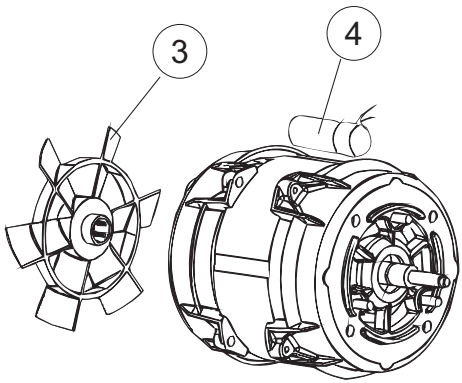

(*) Ricambio consigliato.

Pagina	Posizione	Codice ricambio	Vecchio codice	Descrizione
1	1	004285		CAPPELLO B DRITTO CENTRALE
1	2	021120		PANNELLO LATERALE SINISTRO
1	3	021119		PANNELLO LATERALE DESTRO
1	4	022146		PANNELLO POSTERIORE
1	5	035083		STAFFA DI SUPPORTO PANNELLI
1	7	029510		SPORTELLO
1	8	310013		BLOCCHETTO CENTR.CERNIERE-PERNO
1	9	012323		PANNELLO ANTERIORE
1	10	449063		MOLLA BILANCIAMENTO PORTA
1	11	307014		BATTUTA X MOLLA BILANC.E CHIUSURA
1	12	035081		STAFFA DI SUPPORTO
1	13	437103		GUARNIZIONE PORTA
1	14	999259		GRUPPO STAFFA+MOLLA SAGOM.DX.PORTA
1	15	999260		GRUPPO STAFFA+MOLLA SAGOM.SX.PORTA
1	16	449058		MOLLA APERTURA/CHIUSURA PORTA
1	17	307015		BATTUTA ASTA PORTA LA50
1	18	040119		BASE TELAIO LA50
1	19	461029		NON A LISTINO
1	20	459006	REB459006	PASSACAVO D INT 9 D EST 16
1	21	459004	REB459004	PASSACAVO PER POMPA DI SCARICO
1	25	480151		TAPPO ANTINTRUSIONE
1	27	304028		PERNO ROTAZIONE PORTA LA50
1	30	040118		BASE TELAIO LA50
2	1	211013		CAVO FLAT GET50 LA50(2,30MT)
2	2	417119		DADO
2	3	419036		DISTANZIALI SCHEDA
2	4	80944		TASTIERA
2	5	80871		MICRO MAGNETICO
2	6	70727		INTERFACCIA ADESIVA DI CONTROLLO
2	7	230118		RESISTENZA VASCA 2100W-230V
2	8	437086	REB437086	GUARNIZIONE RESISTENZA VASCA
2	9	214088		TENDINA PVC PROTEZIONE CABLAGGIO