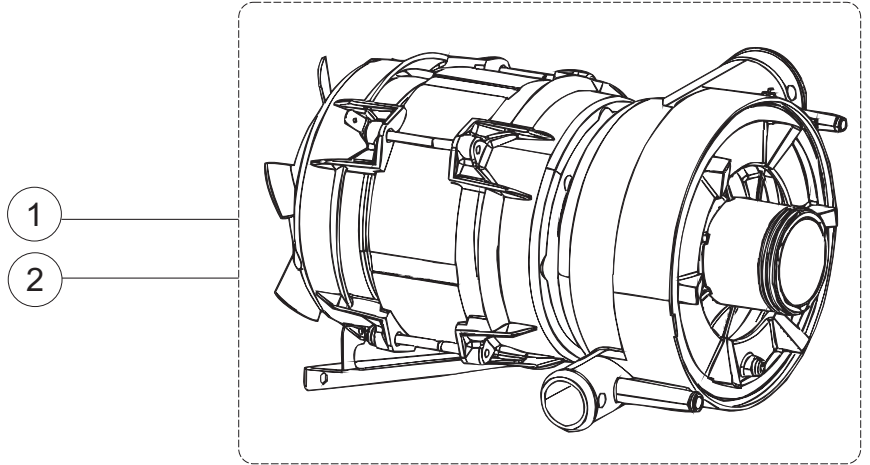

(*) Ricambio consigliato.

Pagina	Posizione	Codice ricambio	Vecchio codice	Descrizione
1	1	004285		CAPPELLO B DRITTO CENTRALE
1	2	021120		PANNELLO LATERALE SINISTRO
1	3	021119		PANNELLO LATERALE DESTRO
1	4	022146		PANNELLO POSTERIORE
1	5	035083		STAFFA DI SUPPORTO PANNELLI
1	7	029510		SPORTELLO
1	8	310013		BLOCCHETTO CENTR.CERNIERE-PERNO
1	9	012323		PANNELLO ANTERIORE
1	10	449063		MOLLA BILANCIAMENTO PORTA
1	11	307014		BATTUTA X MOLLA BILANC.E CHIUSURA
1	12	035081		STAFFA DI SUPPORTO
1	13	437103		GUARNIZIONE PORTA
1	14	999259		GRUPPO STAFFA+MOLLA SAGOM.DX.PORTA
1	15	999260		GRUPPO STAFFA+MOLLA SAGOM.SX.PORTA
1	16	449058		MOLLA APERTURA/CHIUSURA PORTA
1	17	307015		BATTUTA ASTA PORTA LA50
1	18	040119		BASE TELAIO LA50
1	19	461029		NON A LISTINO
1	20	459006	REB459006	PASSACAVO D INT 9 D EST 16
1	21	459004	REB459004	PASSACAVO PER POMPA DI SCARICO
1	25	480151		TAPPO ANTINTRUSIONE
1	27	304028		PERNO ROTAZIONE PORTA LA50
1	30	040118		BASE TELAIO LA50
2	1	211013		CAVO FLAT GET50 LA50(2,30MT)
2	2	417119		DADO
2	3	419036		DISTANZIALI SCHEDA
2	4	80944		TASTIERA
2	5	80871		MICRO MAGNETICO
2	6	70727		INTERFACCIA ADESIVA DI CONTROLLO
2	7	230118		RESISTENZA VASCA 2100W-230V
2	8	437086	REB437086	GUARNIZIONE RESISTENZA VASCA
2	9	214088		TENDINA PVC PROTEZIONE CABLAGGIO