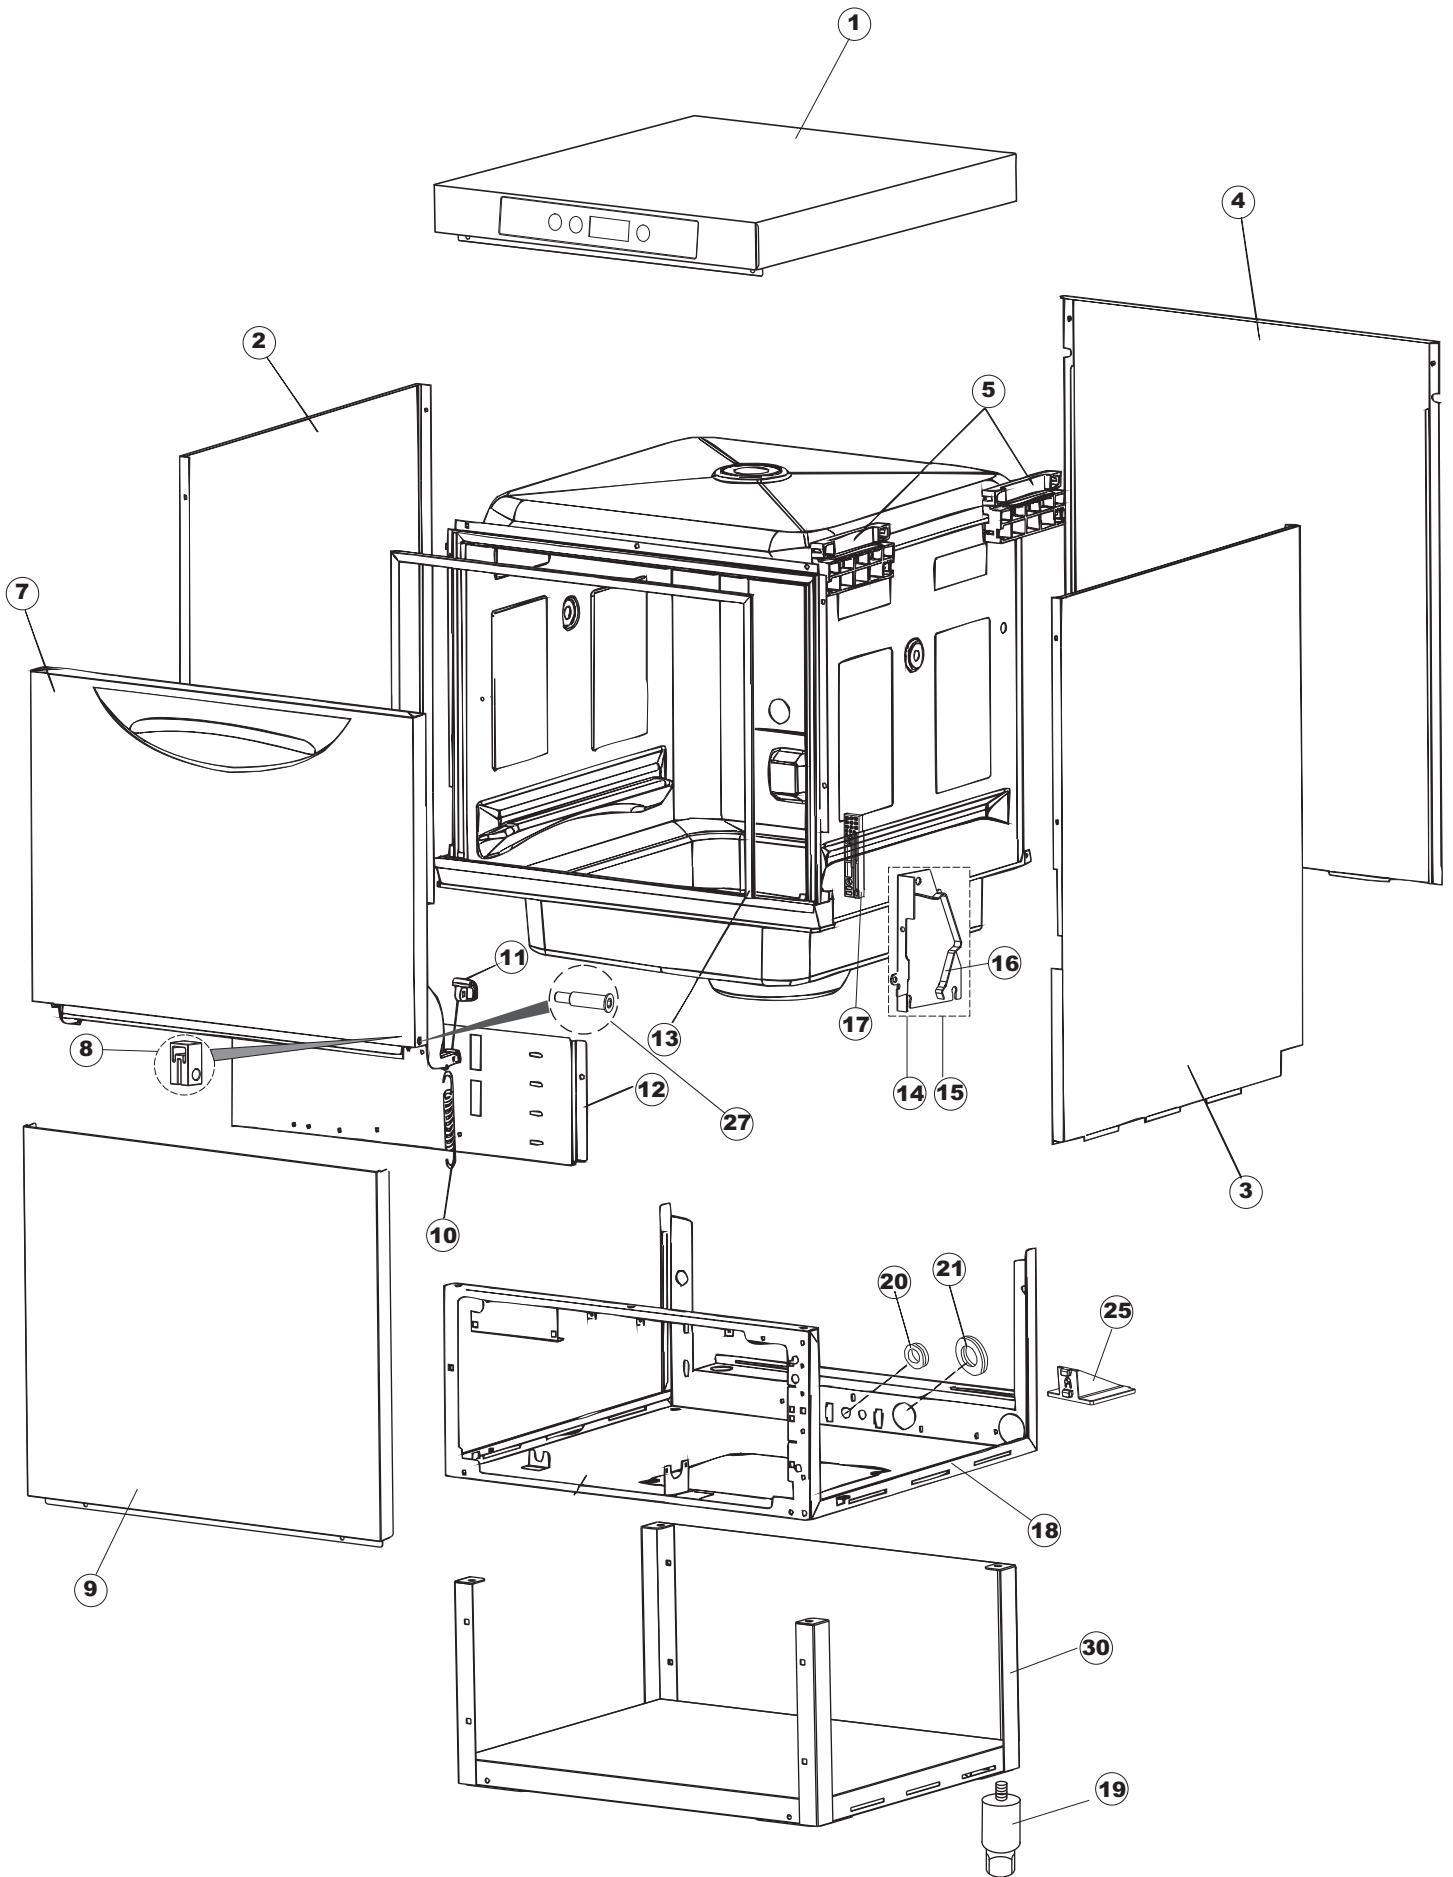

# ELETTROBAR

SPARE PARTS CATALOGUE  
ERSATZTEILKATALOG  
CATALOGUE PIECES DETACHEES  
CATALOGO PARTI RICAMBIO  
CATALOGO DE PIEZAS DE RECAMBIO  
CATALOGO PEÇAS DE REPOSIÇÃO

Niagara

371BT

28-01-2016

# 6

(\*) Ricambio consigliato.

Pagina	Posizione	Codice ricambio	Vecchio codice	Descrizione
1	1	004285		CAPPELLO B DRITTO CENTRALE
1	2	021120		PANNELLO LATERALE SINISTRO
1	3	021119		PANNELLO LATERALE DESTRO
1	4	022146		PANNELLO POSTERIORE
1	5	035083		STAFFA DI SUPPORTO PANNELLI
1	7	029510		SPORTELLO
1	8	310013		BLOCCHETTO CENTR.CERNIERE-PERNO
1	9	012323		PANNELLO ANTERIORE
1	10	449063		MOLLA BILANCIAMENTO PORTA
1	11	307014		BATTUTA X MOLLA BILANC.E CHIUSURA
1	12	035081		STAFFA DI SUPPORTO
1	13	437103		GUARNIZIONE PORTA
1	14	999259		GRUPPO STAFFA+MOLLA SAGOM.DX.PORTA
1	15	999260		GRUPPO STAFFA+MOLLA SAGOM.SX.PORTA
1	16	449058		MOLLA APERTURA/CHIUSURA PORTA
1	17	307015		BATTUTA ASTA PORTA LA50
1	18	040119		BASE TELAIO LA50
1	19	461029		NON A LISTINO
1	20	459006	REB459006	PASSACAVO D INT 9 D EST 16
1	21	459004	REB459004	PASSACAVO PER POMPA DI SCARICO
1	25	480151		TAPPO ANTINTRUSIONE
1	27	304028		PERNO ROTAZIONE PORTA LA50
1	30	040118		BASE TELAIO LA50
2	1	211013		CAVO FLAT GET50 LA50(2,30MT)
2	2	417119		DADO
2	3	419036		DISTANZIALI SCHEDA
2	4	80944		TASTIERA
2	5	80871		MICRO MAGNETICO
2	6	70727		INTERFACCIA ADESIVA DI CONTROLLO
2	7	230118		RESISTENZA VASCA 2100W-230V
2	8	437086	REB437086	GUARNIZIONE RESISTENZA VASCA
2	9	214088		TENDINA PVC PROTEZIONE CABLAGGIO