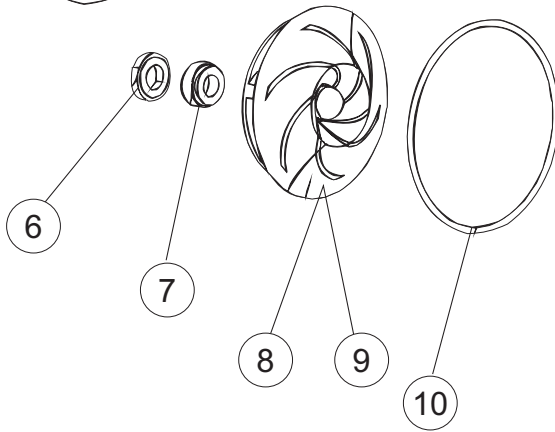

(*) Ricambio consigliato.

Pagina	Posizione	Codice ricambio	Vecchio codice	Descrizione
1	1	004285		CAPPELLO B DRITTO CENTRALE
1	2	021120		PANNELLO LATERALE SINISTRO
1	3	021119		PANNELLO LATERALE DESTRO
1	4	022146		PANNELLO POSTERIORE
1	5	035083		STAFFA DI SUPPORTO PANNELLI
1	7	029510		SPORTELLO
1	8	310013		BLOCCHETTO CENTR.CERNIERE-PERNO
1	9	012323		PANNELLO ANTERIORE
1	10	449063		MOLLA BILANCIAMENTO PORTA
1	11	307014		BATTUTA X MOLLA BILANC.E CHIUSURA
1	12	035081		STAFFA DI SUPPORTO
1	13	437103		GUARNIZIONE PORTA
1	14	999259		GRUPPO STAFFA+MOLLA SAGOM.DX.PORTA
1	15	999260		GRUPPO STAFFA+MOLLA SAGOM.SX.PORTA
1	16	449058		MOLLA APERTURA/CHIUSURA PORTA
1	17	307015		BATTUTA ASTA PORTA LA50
1	18	040119		BASE TELAIO LA50
1	19	461029		NON A LISTINO
1	20	459006	REB459006	PASSACAVO D INT 9 D EST 16
1	21	459004	REB459004	PASSACAVO PER POMPA DI SCARICO
1	25	480151		TAPPO ANTINTRUSIONE
1	27	304028		PERNO ROTAZIONE PORTA LA50
1	30	040118		BASE TELAIO LA50
2	1	211013		CAVO FLAT GET50 LA50(2,30MT)
2	2	417119		DADO
2	3	419036		DISTANZIALI SCHEDA
2	4	80944		TASTIERA
2	5	80871		MICRO MAGNETICO
2	6	70727		INTERFACCIA ADESIVA DI CONTROLLO
2	7	230118		RESISTENZA VASCA 2100W-230V
2	8	437086	REB437086	GUARNIZIONE RESISTENZA VASCA
2	9	214088		TENDINA PVC PROTEZIONE CABLAGGIO