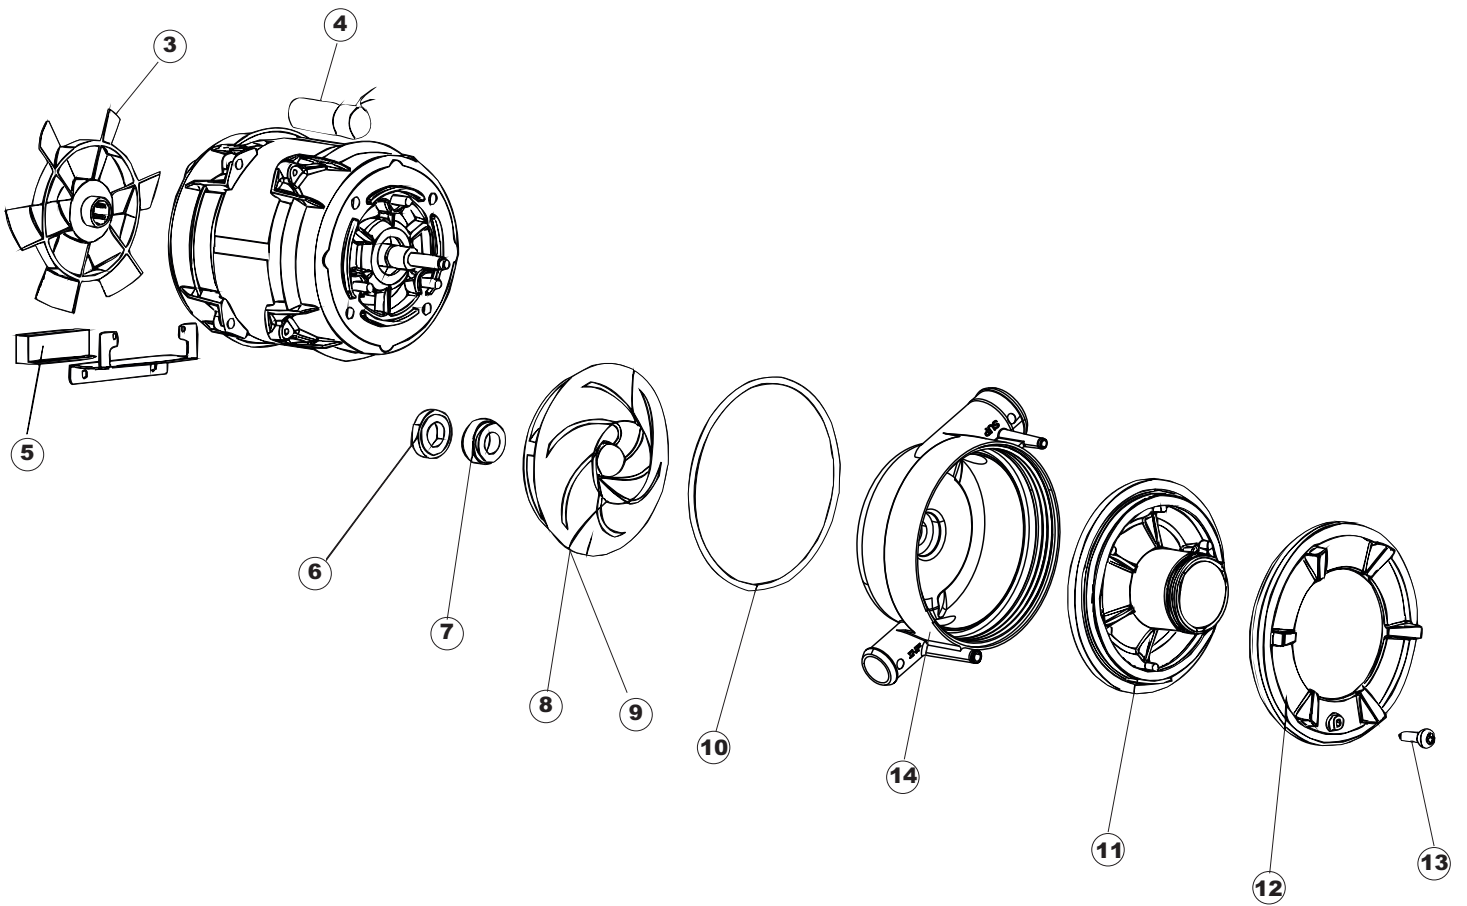

(*) Ricambio consigliato.

Pagina	Posizione	Codice ricambio	Vecchio codice	Descrizione
1	1	004175		PANNELLO SUPERIORE
1	2	021116		PANNELLO LATERALE SINISTRO
1	3	021115		PANNELLO LATERALE DESTRO
1	4	022146		PANNELLO POSTERIORE
1	5	022147		PANNELLO POSTERIORE
1	6	035083		STAFFA DI SUPPORTO PANNELLI
1	7	025837		INTERFACCIA ADESIVA DI CONTROLLO
1	8	029510		SPORTELLO
1	9	310013		BLOCCHETTO CENTR.CERNIERE-PERNO
1	10	012318		PANNELLO ANTERIORE
1	11	449063		MOLLA BILANCIAMENTO PORTA
1	12	307014		BATTUTA X MOLLA BILANC.E CHIUSURA
1	13	035081		STAFFA DI SUPPORTO
1	14	437103		GUARNIZIONE PORTA
1	15	999259		GRUPPO STAFFA+MOLLA SAGOM.DX.PORTA
1	16	999260		GRUPPO STAFFA+MOLLA SAGOM.SX.PORTA
1	17	449058		MOLLA APERTURA/CHIUSURA PORTA
1	18	307015		BATTUTA ASTA PORTA LA50
1	19	040119		BASE TELAIO LA50
1	20	461019	REB461019	PIEDINO ESAGONALE REGOLABILE PER LAVA-
1	21	459006	REB459006	PASSACAPO D INT 9 D EST 16
1	22	459004	REB459004	PASSACAPO PER POMPA DI SCARICO
2	1	211013		CAVO FLAT GET50 LA50(2,30MT)
2	2	417119		DADO
2	3	419036		DISTANZIALI SCHEDA
2	4	227074		TASTIERA
2	5	80871		MICRO MAGNETICO
2	6	025898		INTERFACCIA ADESIVA DI CONTROLLO
2	7	230112		RESISTENZA.V.1400W-230V.LA50
2	8	437086	REB437086	GUARNIZIONE RESISTENZA VASCA
2	9	214088		TENDINA PVC PROTEZIONE CABLAGGIO
2	10	220011	REB220011	MORSETTIERA