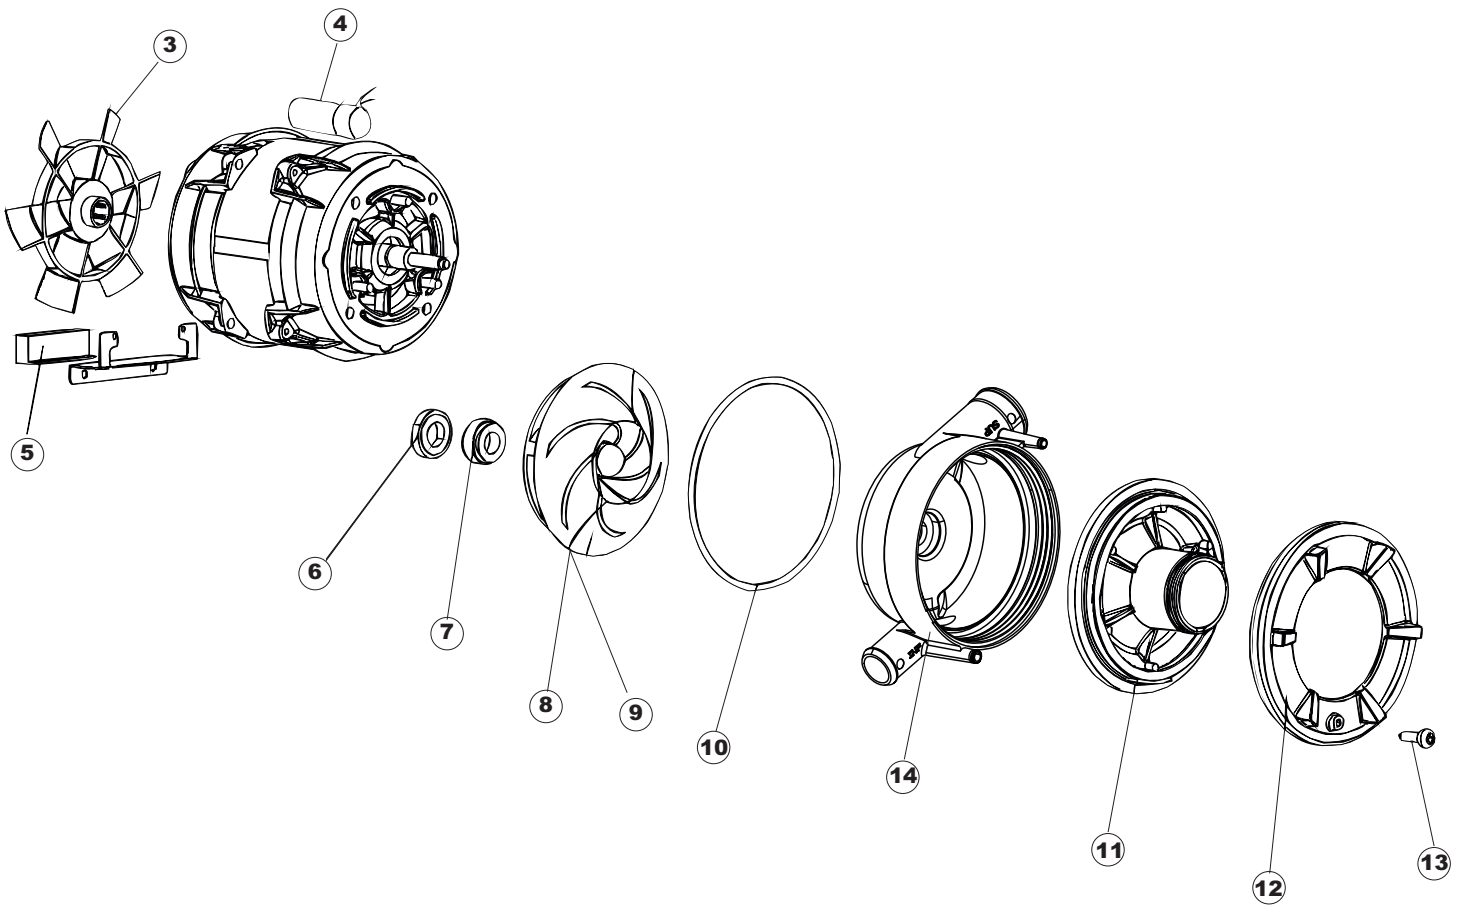

(*) Ricambio consigliato.

Pagina	Posizione	Codice ricambio	Vecchio codice	Descrizione
1	1	004175		PANNELLO SUPERIORE
1	2	021116		PANNELLO LATERALE SINISTRO
1	3	021115		PANNELLO LATERALE DESTRO
1	4	022146		PANNELLO POSTERIORE
1	5	022147		PANNELLO POSTERIORE
1	6	035083		STAFFA DI SUPPORTO PANNELLI
1	7	025837		INTERFACCIA ADESIVA DI CONTROLLO
1	8	029510		SPORTELLO
1	9	310013		BLOCCHETTO CENTR.CERNIERE-PERNO
1	10	012318		PANNELLO ANTERIORE
1	11	449063		MOLLA BILANCIAMENTO PORTA
1	12	307014		BATTUTA X MOLLA BILANC.E CHIUSURA
1	13	035081		STAFFA DI SUPPORTO
1	14	437103		GUARNIZIONE PORTA
1	15	999259		GRUPPO STAFFA+MOLLA SAGOM.DX.PORTA
1	16	999260		GRUPPO STAFFA+MOLLA SAGOM.SX.PORTA
1	17	449058		MOLLA APERTURA/CHIUSURA PORTA
1	18	307015		BATTUTA ASTA PORTA LA50
1	19	040119		BASE TELAIO LA50
1	20	461019	REB461019	PIEDINO ESAGONALE REGOLABILE PER LAVA-
1	21	459006	REB459006	PASSACAVO D INT 9 D EST 16
1	22	459004	REB459004	PASSACAVO PER POMPA DI SCARICO
2	1	211013		CAVO FLAT GET50 LA50(2,30MT)
2	2	417119		DADO
2	3	419036		DISTANZIALI SCHEDA
2	4	227074		TASTIERA
2	5	80871		MICRO MAGNETICO
2	6	025898		INTERFACCIA ADESIVA DI CONTROLLO
2	7	230112		RESISTENZA.V.1400W-230V.LA50
2	8	437086	REB437086	GUARNIZIONE RESISTENZA VASCA
2	9	214088		TENDINA PVC PROTEZIONE CABLAGGIO
2	10	220011	REB220011	MORSETTIERA