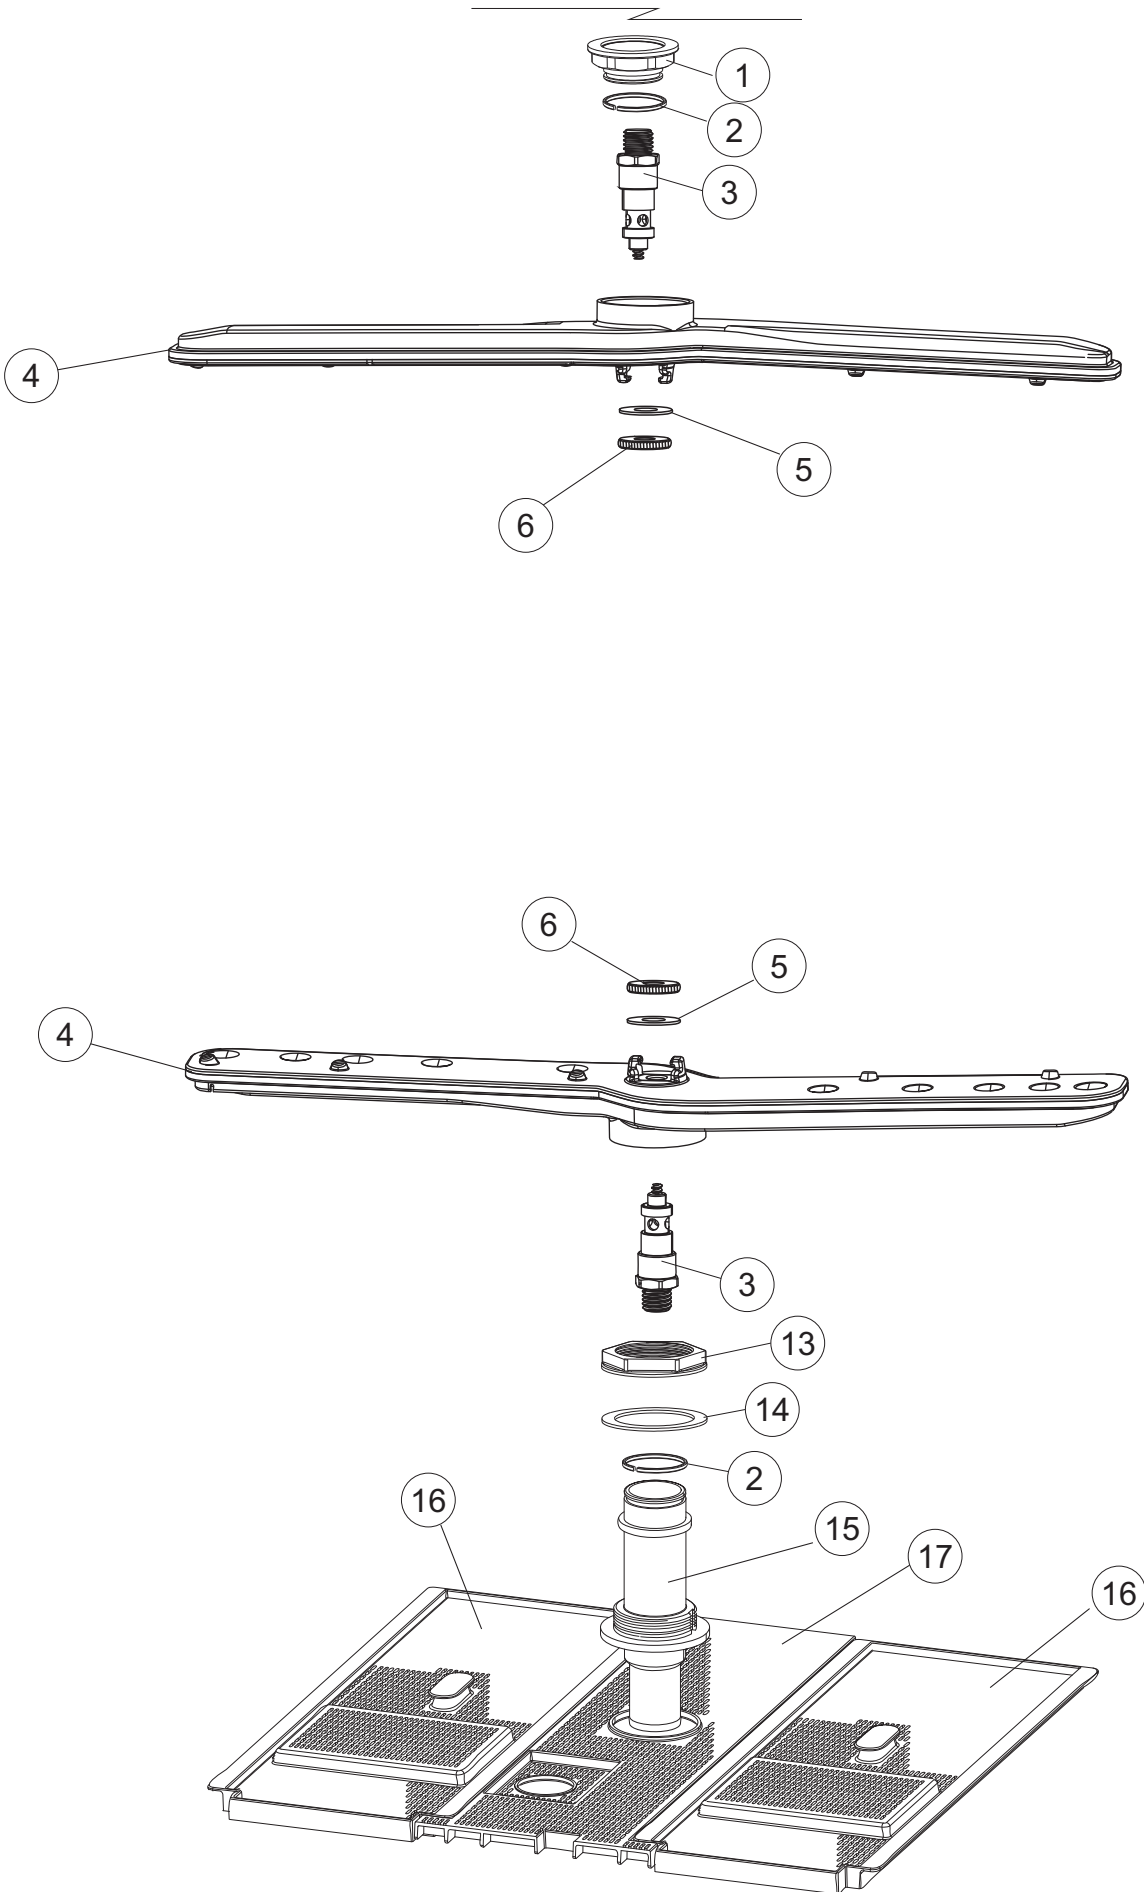

# 6

(\*) Ricambio consigliato.

Pagina	Posizione	Codice ricambio	Vecchio codice	Descrizione
1	1	004242		PANNELLO SUPERIORE
1	2	022159		PANNELLO POSTERIORE
1	3	035113		STAFFA ASSEMBLAGGIO PANNELLI
1	4	437081	REB437081	GUARNIZIONE SPORTELLO 50/505
1	5	994012	DWS30	SERRATURA PER SPORTELLO PER LAVASTOVI-
1	6	417041	REB417041	DADO BATTUTA SPORTELLO
1	7	307003	REB307003	BATTUTA DADO ASTA SPORTELLO
1	8	029685		SPORTELLO
1	9	325066	REB325066	PIOLO SERRATURA SPORTELLO
1	10	311019	REB311019	CERNIERA PORTA D18/G25
1	11	325036	REB325036	PERNO PER CERNIERA SPORTELLO PER
1	12	304021	REB304021	ASTA TIRANTE SPORTELLO PER LAVASTOVIGLIE
1	13	035112		PANNELLO COMPONENTI ELETTRICI
1	14	012338		PANNELLO ANTERIORE
1	15	030195		PROTEZIONE INFERIORE PER ZOCCOLO PER LAVABICCHIERI
1	16	040123		BASE TELAIO LA500
1	17	461019	REB461019	PIEDINO ESAGONALE REGOLABILE PER LAVA-
1	18	480153		TAPPO
1	19	459006	REB459006	PASSACAVO D INT 9 D EST 16
1	20	459004	REB459004	PASSACAVO PER POMPA DI SCARICO
2	1	224004	REB224004	PRESSOSTATO 35/17
2	2	224029		PRESSOSTATO
2	3	035031	REB035031	TUBO Y -COLLEGAMENTO PRESSOSTATO
2	4	143013	REB143013	TUBO PVC VERDE 4X7
2	5	220011	REB220011	MORSETTIERA
2	6	H.374339-2		CAVO MACCHINA H07RN-F 5X2.5X2.5MT
2	7	459005	REB459005	SERRACAVO
2	8	230118		RESISTENZA VASCA 2100W-230V
2	9	437086	REB437086	GUARNIZIONE RESISTENZA VASCA
2	10	236047	REB236047	TERMOSTATO 95°C
2	11	236052		TERMOSTATO 90°+/-3°C
2	12	456002	REB456002	guarnizione o-ring