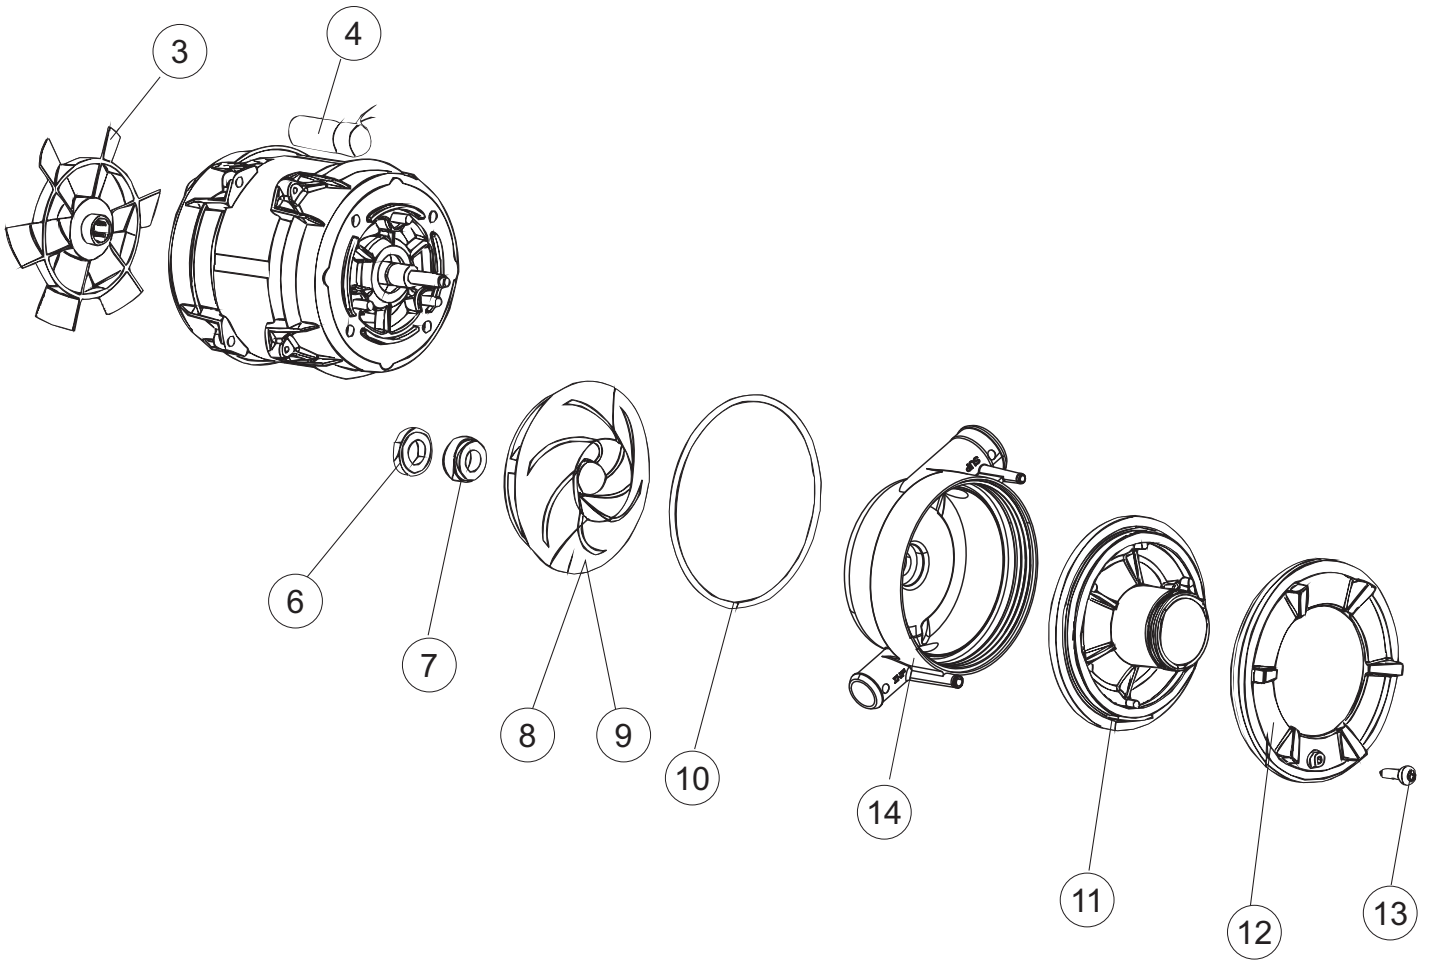

6

(*) Ricambio consigliato.

Pagina	Posizione	Codice ricambio	Vecchio codice	Descrizione
1	1	004242		PANNELLO SUPERIORE
1	2	022159		PANNELLO POSTERIORE
1	3	035113		STAFFA ASSEMBLAGGIO PANNELLI
1	4	437081	REB437081	GUARNIZIONE SPORTELLO 50/505
1	5	994012	DWS30	SERRATURA PER SPORTELLO PER LAVASTOVI-
1	6	417041	REB417041	DADO BATTUTA SPORTELLO
1	7	307003	REB307003	BATTUTA DADO ASTA SPORTELLO
1	8	029685		SPORTELLO
1	9	325066	REB325066	PIOLO SERRATURA SPORTELLO
1	10	311019	REB311019	CERNIERA PORTA D18/G25
1	11	325036	REB325036	PERNO PER CERNIERA SPORTELLO PER
1	12	304021	REB304021	ASTA TIRANTE SPORTELLO PER LAVASTOVIGLIE
1	13	035112		PANNELLO COMPONENTI ELETTRICI
1	14	012338		PANNELLO ANTERIORE
1	15	030195		PROTEZIONE INFERIORE PER ZOCCOLO PER LAVABICCHIERI
1	16	040123		BASE TELAIO LA500
1	17	461019	REB461019	PIEDINO ESAGONALE REGOLABILE PER LAVA-
1	18	480153		TAPPO
1	19	459006	REB459006	PASSACAVO D INT 9 D EST 16
1	20	459004	REB459004	PASSACAVO PER POMPA DI SCARICO
2	1	224004	REB224004	PRESSOSTATO 35/17
2	2	224029		PRESSOSTATO
2	3	035031	REB035031	TUBO Y -COLLEGAMENTO PRESSOSTATO
2	4	143013	REB143013	TUBO PVC VERDE 4X7
2	5	220011	REB220011	MORSETTIERA
2	6	H.374339-2		CAVO MACCHINA H07RN-F 5X2.5X2.5MT
2	7	459005	REB459005	SERRACAVO
2	8	230118		RESISTENZA VASCA 2100W-230V
2	9	437086	REB437086	GUARNIZIONE RESISTENZA VASCA
2	10	236047	REB236047	TERMOSTATO 95°C
2	11	236052		TERMOSTATO 90°+/-3°C
2	12	456002	REB456002	guarnizione o-ring