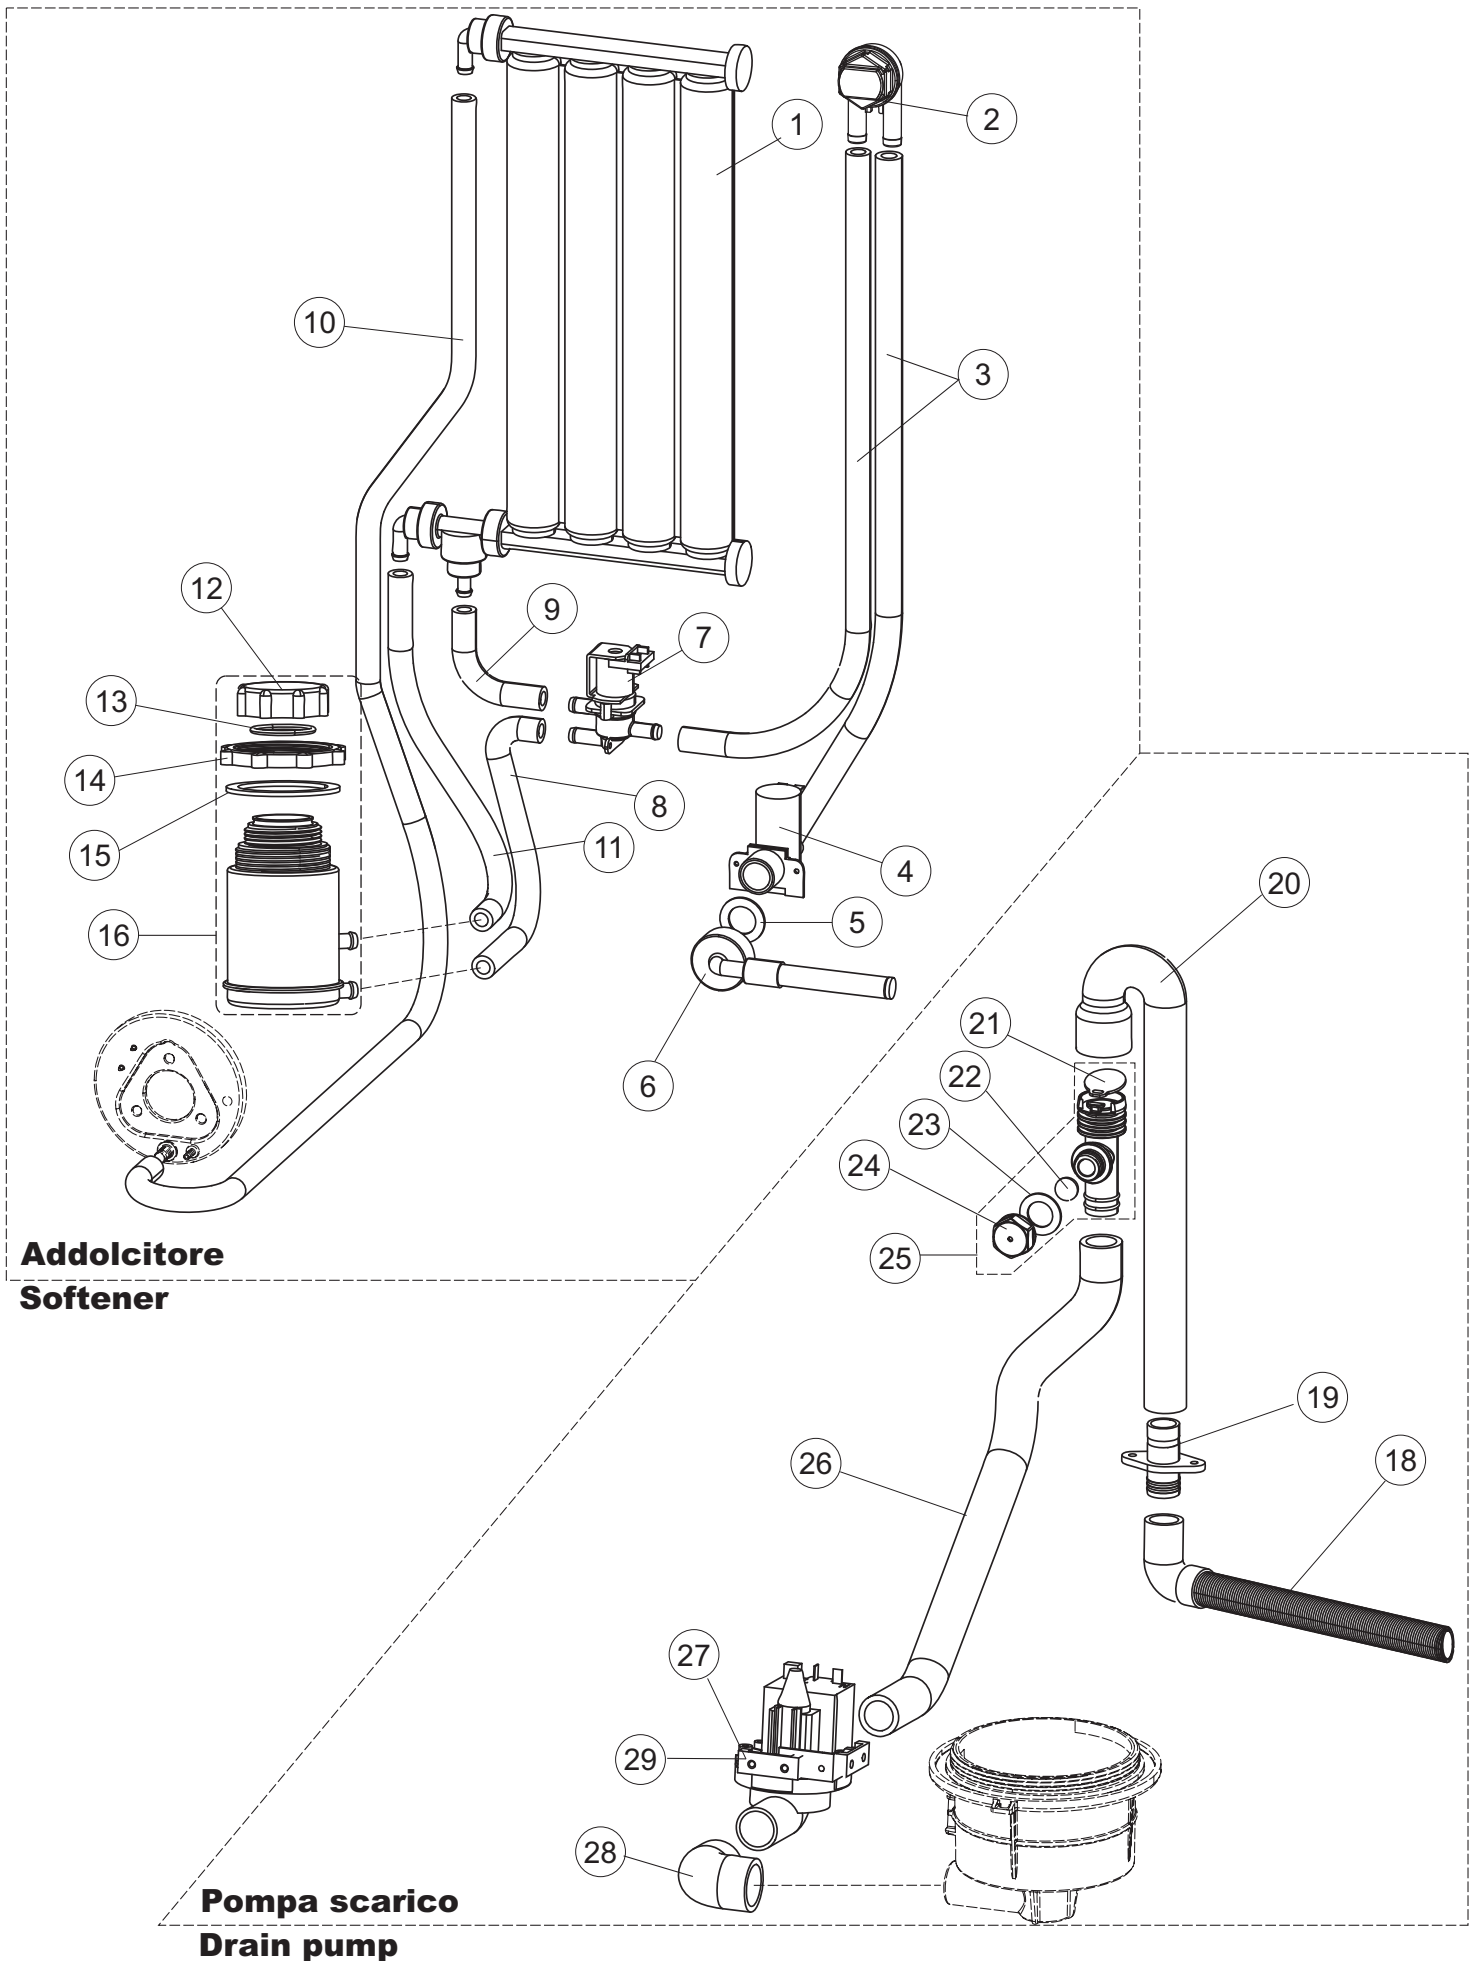

**Addolcitore
Softener**

**Pompa scarico
Drain pump**