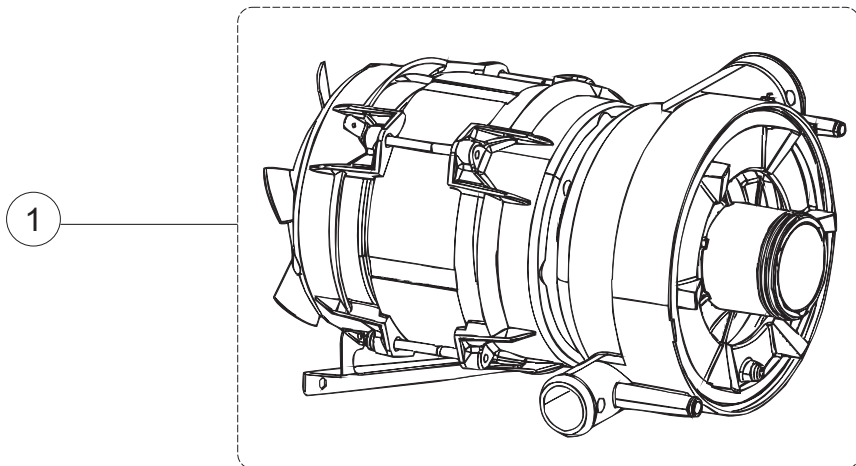

(*) Ricambio consigliato.

Pagina	Posizione	Codice ricambio	Vecchio codice	Descrizione
1	1	004258		PANNELLO SUPERIORE
1	2	022159		PANNELLO POSTERIORE
1	3	035113		STAFFA ASSEMBLAGGIO PANNELLI
1	4	437081	REB437081	GUARNIZIONE SPORTELLO 50/505
1	5	994012	DWS30	SERRATURA PER SPORTELLO PER LAVASTOVI-
1	6	417041	REB417041	DADO BATTUTA SPORTELLO
1	7	307003	REB307003	BATTUTA DADO ASTA SPORTELLO
1	8	029685		SPORTELLO
1	9	325066	REB325066	PIOLO SERRATURA SPORTELLO
1	10	311019	REB311019	CERNIERA PORTA D18/G25
1	11	325036	REB325036	PERNO PER CERNIERA SPORTELLO PER
1	12	304021	REB304021	ASTA TIRANTE SPORTELLO PER LAVASTOVIGLIE
1	13	035112		PANNELLO COMPONENTI ELETTRICI
1	14	012338		PANNELLO ANTERIORE
1	15	030195		PROTEZIONE INFERIORE PER ZOCCOLO PER LAVABICCHIERI
1	16	040123		BASE TELAIO LA500
1	17	461019	REB461019	PIEDINO ESAGONALE REGOLABILE PER LAVA-
1	18	480153		TAPPO
1	19	459006	REB459006	PASSACAPO D INT 9 D EST 16
1	20	459004	REB459004	PASSACAPO PER POMPA DI SCARICO
2	1	224004	REB224004	PRESSOSTATO 35/17
2	2	224029		PRESSOSTATO
2	3	035031	REB035031	TUBO Y -COLLEGAMENTO PRESSOSTATO
2	4	143013	REB143013	TUBO PVC VERDE 4X7
2	5	220011	REB220011	MORSETTIERA
2	6	H.374339-2		CAVO MACCHINA H07RN-F 5X2.5X2.5MT
2	7	459005	REB459005	SERRACAPO
2	8	230118		RESISTENZA VASCA 2100W-230V
2	9	437086	REB437086	GUARNIZIONE RESISTENZA VASCA
2	10	236047	REB236047	TERMOSTATO 95°C
2	11	236052		TERMOSTATO 90°+/-3°C
2	12	456002	REB456002	guarnizione o-ring

(*) Ricambio consigliato.

Pagina	Posizione	Codice ricambio	Vecchio codice	Descrizione
7	3	335015		VENTOLA POMPA 2400
7	4	206002	REB206002	CONDENSATORE
7	6	141008		TENUTA MECC.FISSA POMPA(0146R)
7	7	141009		TENUTA MECC.ROTANTE POMPA(0142R)
7	8	124057		GIRANTE ELETTROPOMPA
7	10	456078		O-RING
7	11	480159		TAPPO CHIOCCIOLA POMPA(2434R)
7	12	429074		GHIERA
7	13	486242		VITE 3.5X13 TBC UNI6954(0062R)
7	14	116032		CHIOCCIOLA ELETTROPOMPA