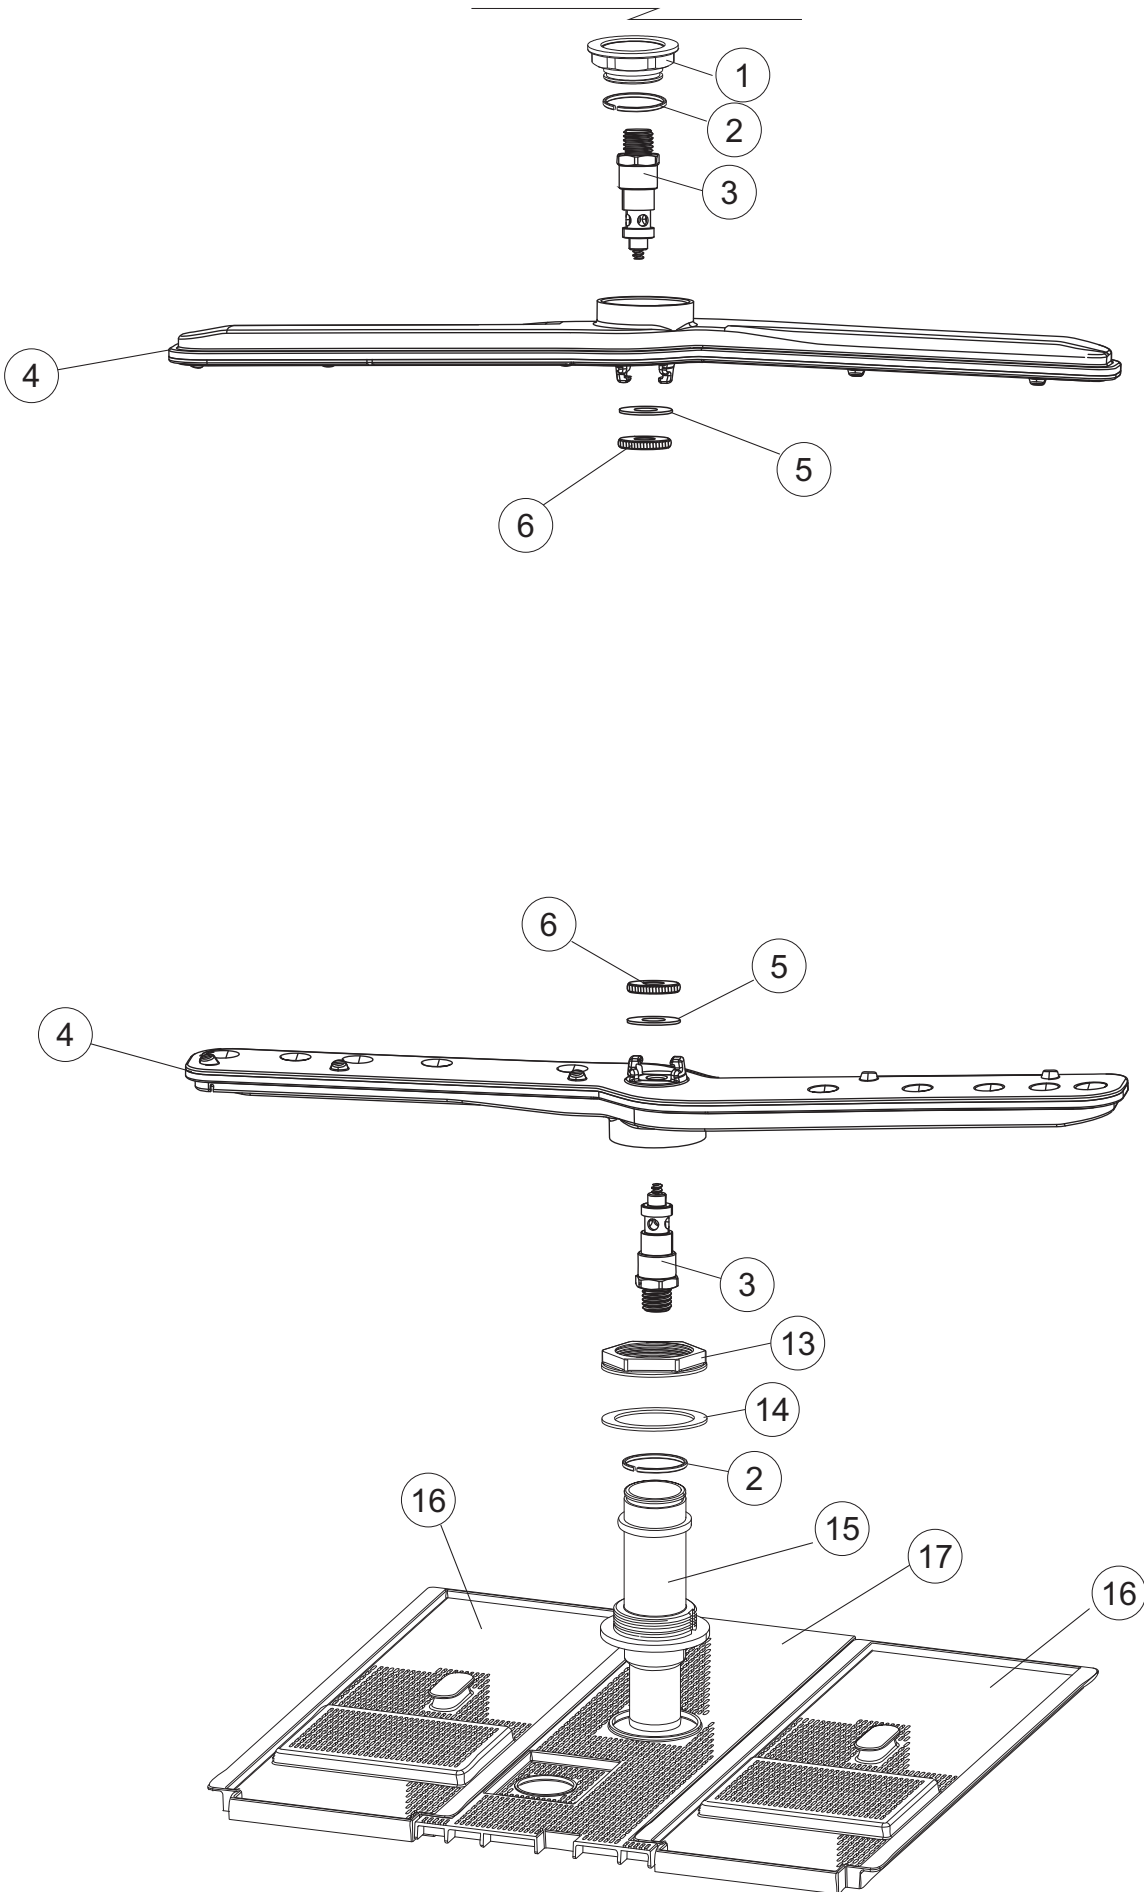

(*) Ricambio consigliato.

Pagina	Posizione	Codice ricambio	Vecchio codice	Descrizione
1	1	004258		PANNELLO SUPERIORE
1	2	022159		PANNELLO POSTERIORE
1	3	035113		STAFFA ASSEMBLAGGIO PANNELLI
1	4	437081	REB437081	GUARNIZIONE SPORTELLO 50/505
1	5	994012	DWS30	SERRATURA PER SPORTELLO PER LAVASTOVI-
1	6	417041	REB417041	DADO BATTUTA SPORTELLO
1	7	307003	REB307003	BATTUTA DADO ASTA SPORTELLO
1	8	029685		SPORTELLO
1	9	325066	REB325066	PIOLO SERRATURA SPORTELLO
1	10	311019	REB311019	CERNIERA PORTA D18/G25
1	11	325036	REB325036	PERNO PER CERNIERA SPORTELLO PER
1	12	304021	REB304021	ASTA TIRANTE SPORTELLO PER LAVASTOVIGLIE
1	13	035112		PANNELLO COMPONENTI ELETTRICI
1	14	012338		PANNELLO ANTERIORE
1	15	030195		PROTEZIONE INFERIORE PER ZOCCOLO PER LAVABICCHIERI
1	16	040123		BASE TELAIO LA500
1	17	461019	REB461019	PIEDINO ESAGONALE REGOLABILE PER LAVA-
1	18	480153		TAPPO
1	19	459006	REB459006	PASSACAPO D INT 9 D EST 16
1	20	459004	REB459004	PASSACAPO PER POMPA DI SCARICO
2	1	224004	REB224004	PRESSOSTATO 35/17
2	2	224029		PRESSOSTATO
2	3	035031	REB035031	TUBO Y -COLLEGAMENTO PRESSOSTATO
2	4	143013	REB143013	TUBO PVC VERDE 4X7
2	5	220011	REB220011	MORSETTIERA
2	6	H.374339-2		CAVO MACCHINA H07RN-F 5X2.5X2.5MT
2	7	459005	REB459005	SERRACAPO
2	8	230118		RESISTENZA VASCA 2100W-230V
2	9	437086	REB437086	GUARNIZIONE RESISTENZA VASCA
2	10	236047	REB236047	TERMOSTATO 95°C
2	11	236052		TERMOSTATO 90°+/-3°C
2	12	456002	REB456002	guarnizione o-ring

(*) Ricambio consigliato.

Pagina	Posizione	Codice ricambio	Vecchio codice	Descrizione
7	3	335015		VENTOLA POMPA 2400
7	4	206002	REB206002	CONDENSATORE
7	6	141008		TENUTA MECC.FISSA POMPA(0146R)
7	7	141009		TENUTA MECC.ROTANTE POMPA(0142R)
7	8	124057		GIRANTE ELETTROPOMPA
7	10	456078		O-RING
7	11	480159		TAPPO CHIOCCIOLA POMPA(2434R)
7	12	429074		GHIERA
7	13	486242		VITE 3.5X13 TBC UNI6954(0062R)
7	14	116032		CHIOCCIOLA ELETTROPOMPA