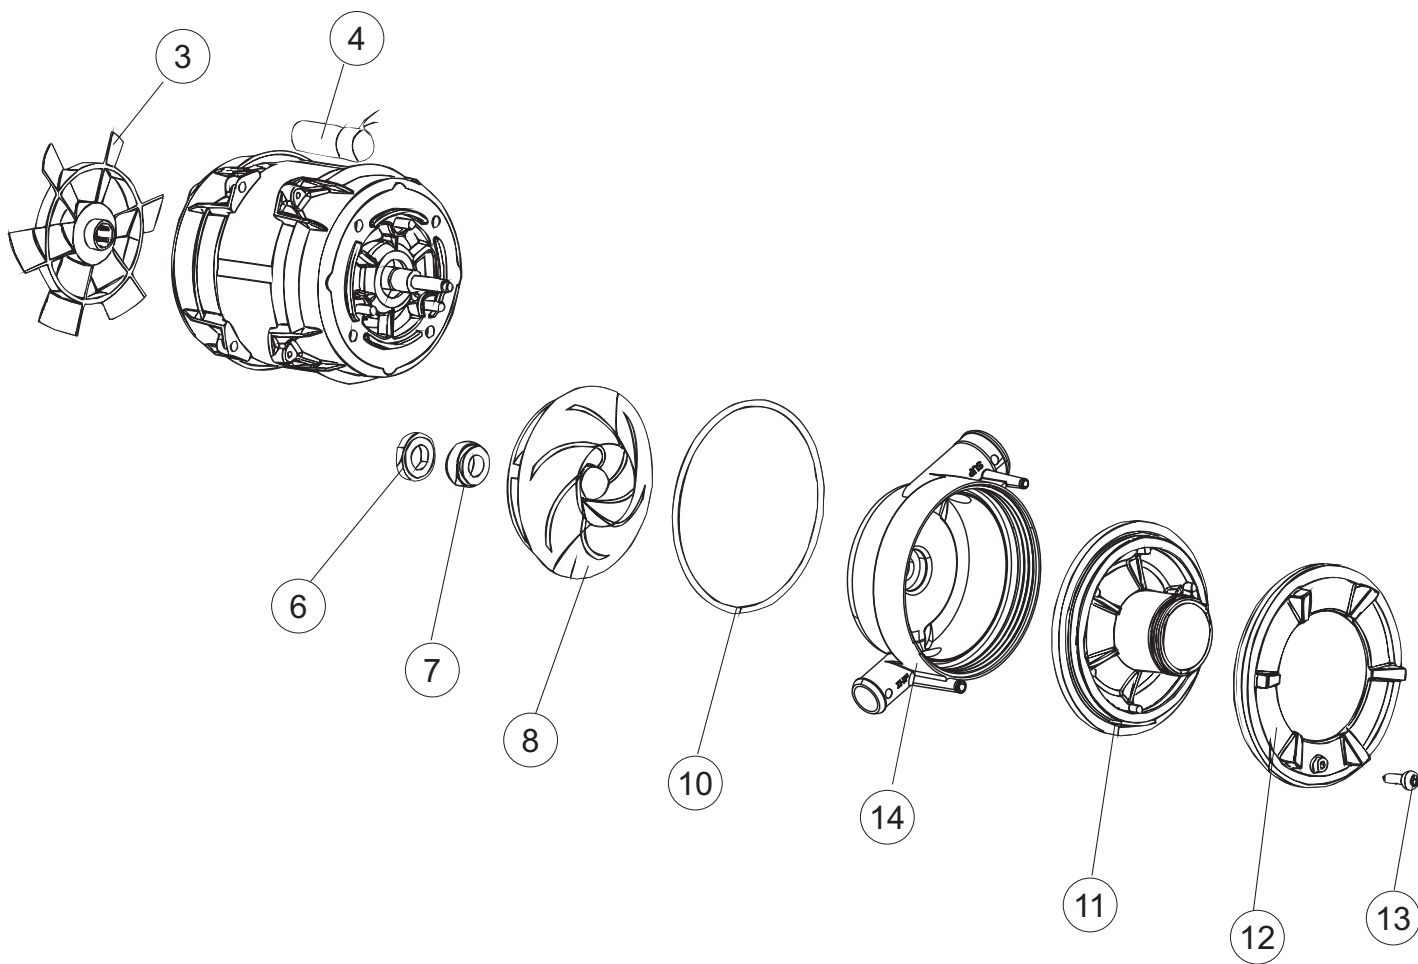

(*) Ricambio consigliato.

Pagina	Posizione	Codice ricambio	Vecchio codice	Descrizione
1	1	004258		PANNELLO SUPERIORE
1	2	022159		PANNELLO POSTERIORE
1	3	035113		STAFFA ASSEMBLAGGIO PANNELLI
1	4	437081	REB437081	GUARNIZIONE SPORTELLO 50/505
1	5	994012	DWS30	SERRATURA PER SPORTELLO PER LAVASTOVI-
1	6	417041	REB417041	DADO BATTUTA SPORTELLO
1	7	307003	REB307003	BATTUTA DADO ASTA SPORTELLO
1	8	029685		SPORTELLO
1	9	325066	REB325066	PIOLO SERRATURA SPORTELLO
1	10	311019	REB311019	CERNIERA PORTA D18/G25
1	11	325036	REB325036	PERNO PER CERNIERA SPORTELLO PER
1	12	304021	REB304021	ASTA TIRANTE SPORTELLO PER LAVASTOVIGLIE
1	13	035112		PANNELLO COMPONENTI ELETTRICI
1	14	012338		PANNELLO ANTERIORE
1	15	030195		PROTEZIONE INFERIORE PER ZOCCOLO PER LAVABICCHIERI
1	16	040123		BASE TELAIO LA500
1	17	461019	REB461019	PIEDINO ESAGONALE REGOLABILE PER LAVA-
1	18	480153		TAPPO
1	19	459006	REB459006	PASSACAPO D INT 9 D EST 16
1	20	459004	REB459004	PASSACAPO PER POMPA DI SCARICO
2	1	224004	REB224004	PRESSOSTATO 35/17
2	2	224029		PRESSOSTATO
2	3	035031	REB035031	TUBO Y -COLLEGAMENTO PRESSOSTATO
2	4	143013	REB143013	TUBO PVC VERDE 4X7
2	5	220011	REB220011	MORSETTIERA
2	6	H.374339-2		CAVO MACCHINA H07RN-F 5X2.5X2.5MT
2	7	459005	REB459005	SERRACAPO
2	8	230118		RESISTENZA VASCA 2100W-230V
2	9	437086	REB437086	GUARNIZIONE RESISTENZA VASCA
2	10	236047	REB236047	TERMOSTATO 95°C
2	11	236052		TERMOSTATO 90°+/-3°C
2	12	456002	REB456002	guarnizione o-ring

(*) Ricambio consigliato.

Pagina	Posizione	Codice ricambio	Vecchio codice	Descrizione
7	3	335015		VENTOLA POMPA 2400
7	4	206002	REB206002	CONDENSATORE
7	6	141008		TENUTA MECC.FISSA POMPA(0146R)
7	7	141009		TENUTA MECC.ROTANTE POMPA(0142R)
7	8	124057		GIRANTE ELETTROPOMPA
7	10	456078		O-RING
7	11	480159		TAPPO CHIOCCIOLA POMPA(2434R)
7	12	429074		GHIERA
7	13	486242		VITE 3.5X13 TBC UNI6954(0062R)
7	14	116032		CHIOCCIOLA ELETTROPOMPA