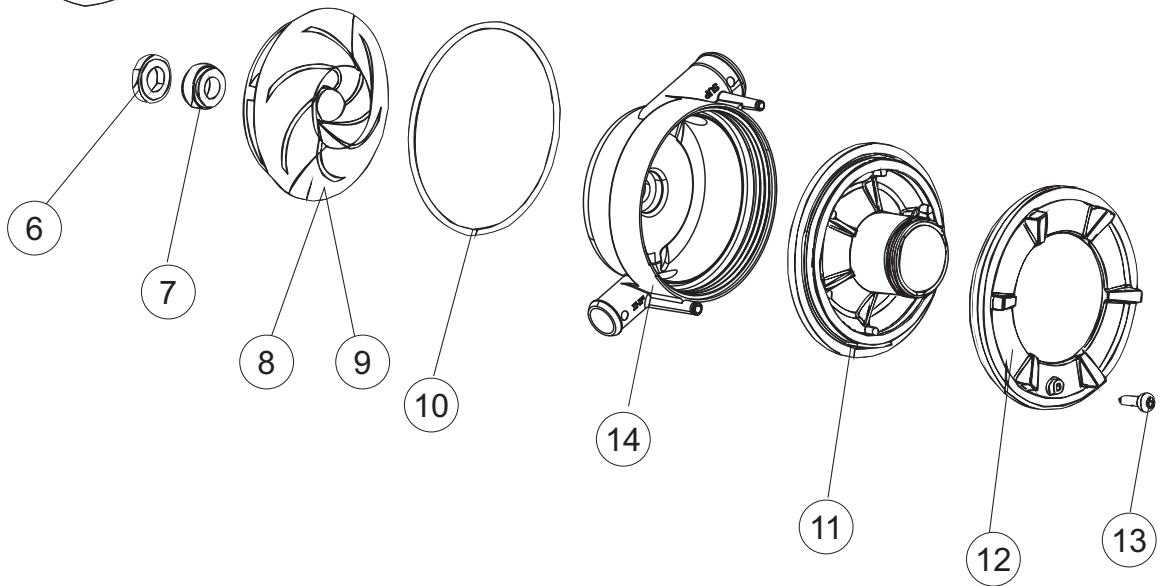

6

(*) Ricambio consigliato.

Pagina	Posizione	Codice ricambio	Vecchio codice	Descrizione
1	1	004242		PANNELLO SUPERIORE
1	2	022159		PANNELLO POSTERIORE
1	3	035113		STAFFA ASSEMBLAGGIO PANNELLI
1	4	437081	REB437081	GUARNIZIONE SPORTELLO 50/505
1	5	994012	DWS30	SERRATURA PER SPORTELLO PER LAVASTOVI-
1	6	417041	REB417041	DADO BATTUTA SPORTELLO
1	7	307003	REB307003	BATTUTA DADO ASTA SPORTELLO
1	8	029685		SPORTELLO
1	9	325066	REB325066	PIOLO SERRATURA SPORTELLO
1	10	311019	REB311019	CERNIERA PORTA D18/G25
1	11	325036	REB325036	PERNO PER CERNIERA SPORTELLO PER
1	12	304021	REB304021	ASTA TIRANTE SPORTELLO PER LAVASTOVIGLIE
1	13	035112		PANNELLO COMPONENTI ELETTRICI
1	14	012338		PANNELLO ANTERIORE
1	15	030195		PROTEZIONE INFERIORE PER ZOCCOLO PER LAVABICCHIERI
1	16	040123		BASE TELAIO LA500
1	17	461019	REB461019	PIEDINO ESAGONALE REGOLABILE PER LAVA-
1	18	480153		TAPPO
1	19	459006	REB459006	PASSACAPO D INT 9 D EST 16
1	20	459004	REB459004	PASSACAPO PER POMPA DI SCARICO
2	1	224004	REB224004	PRESSOSTATO 35/17
2	2	224029		PRESSOSTATO
2	3	035031	REB035031	TUBO Y -COLLEGAMENTO PRESSOSTATO
2	4	143013	REB143013	TUBO PVC VERDE 4X7
2	5	220011	REB220011	MORSETTIERA
2	6	299040	REB299040	SPINA SCHUKO 90° CABL. 1=2,5MT
2	7	459005	REB459005	SERRACAPO
2	8	230118		RESISTENZA VASCA 2100W-230V
2	9	437086	REB437086	GUARNIZIONE RESISTENZA VASCA
2	10	236047	REB236047	TERMOSTATO 95°C
2	11	236052		TERMOSTATO 90°+/-3°C
2	12	456002	REB456002	guarnizione o-ring