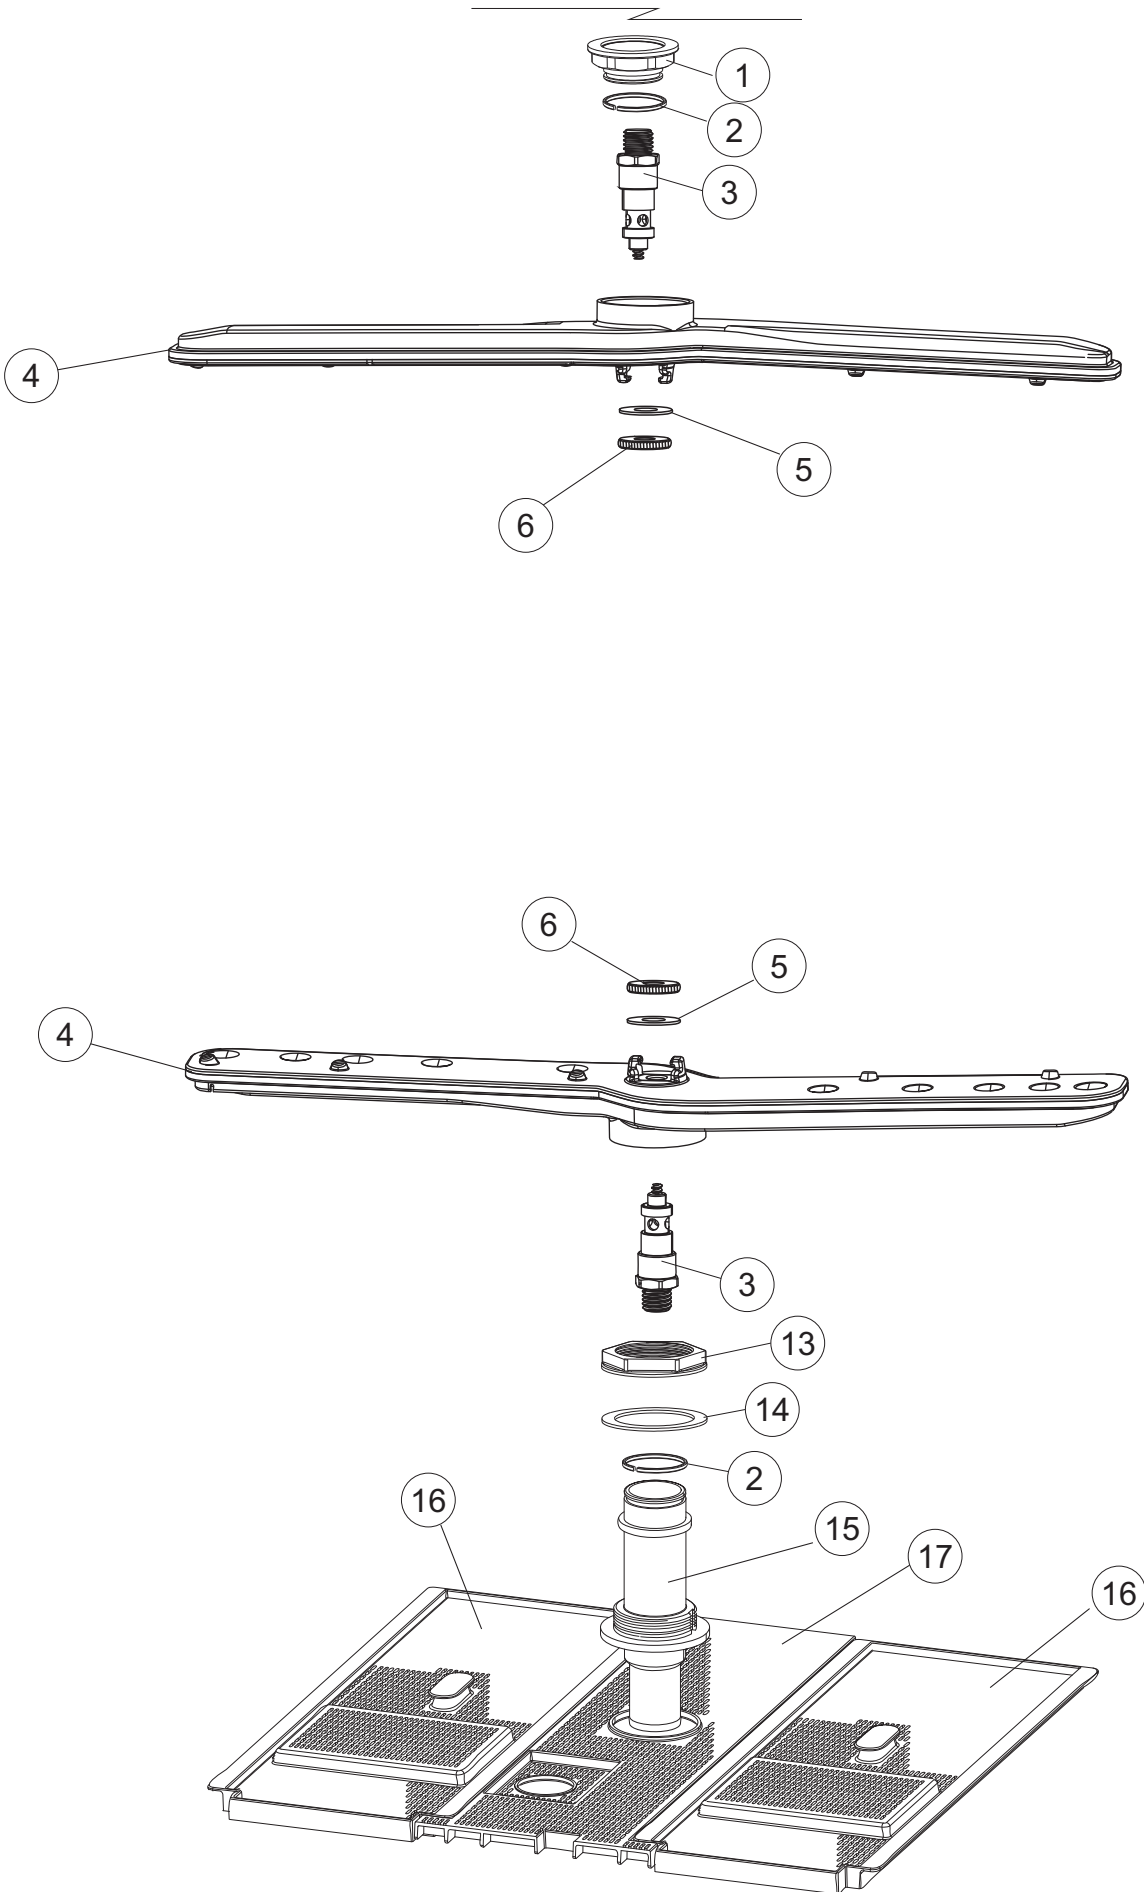

# 6

(\*) Ricambio consigliato.

Pagina	Posizione	Codice ricambio	Vecchio codice	Descrizione
1	1	004242		PANNELLO SUPERIORE
1	2	022159		PANNELLO POSTERIORE
1	3	035113		STAFFA ASSEMBLAGGIO PANNELLI
1	4	437081	REB437081	GUARNIZIONE SPORTELLO 50/505
1	5	994012	DWS30	SERRATURA PER SPORTELLO PER LAVASTOVI-
1	6	417041	REB417041	DADO BATTUTA SPORTELLO
1	7	307003	REB307003	BATTUTA DADO ASTA SPORTELLO
1	8	029685		SPORTELLO
1	9	325066	REB325066	PIOLO SERRATURA SPORTELLO
1	10	311019	REB311019	CERNIERA PORTA D18/G25
1	11	325036	REB325036	PERNO PER CERNIERA SPORTELLO PER
1	12	304021	REB304021	ASTA TIRANTE SPORTELLO PER LAVASTOVIGLIE
1	13	035112		PANNELLO COMPONENTI ELETTRICI
1	14	012338		PANNELLO ANTERIORE
1	15	030195		PROTEZIONE INFERIORE PER ZOCCOLO PER LAVABICCHIERI
1	16	040123		BASE TELAIO LA500
1	17	461019	REB461019	PIEDINO ESAGONALE REGOLABILE PER LAVA-
1	18	480153		TAPPO
1	19	459006	REB459006	PASSACAPO D INT 9 D EST 16
1	20	459004	REB459004	PASSACAPO PER POMPA DI SCARICO
2	1	224004	REB224004	PRESSOSTATO 35/17
2	2	224029		PRESSOSTATO
2	3	035031	REB035031	TUBO Y -COLLEGAMENTO PRESSOSTATO
2	4	143013	REB143013	TUBO PVC VERDE 4X7
2	5	220011	REB220011	MORSETTIERA
2	6	299040	REB299040	SPINA SCHUKO 90° CABL. 1=2,5MT
2	7	459005	REB459005	SERRACAPO
2	8	230118		RESISTENZA VASCA 2100W-230V
2	9	437086	REB437086	GUARNIZIONE RESISTENZA VASCA
2	10	236047	REB236047	TERMOSTATO 95°C
2	11	236052		TERMOSTATO 90°+/-3°C
2	12	456002	REB456002	guarnizione o-ring