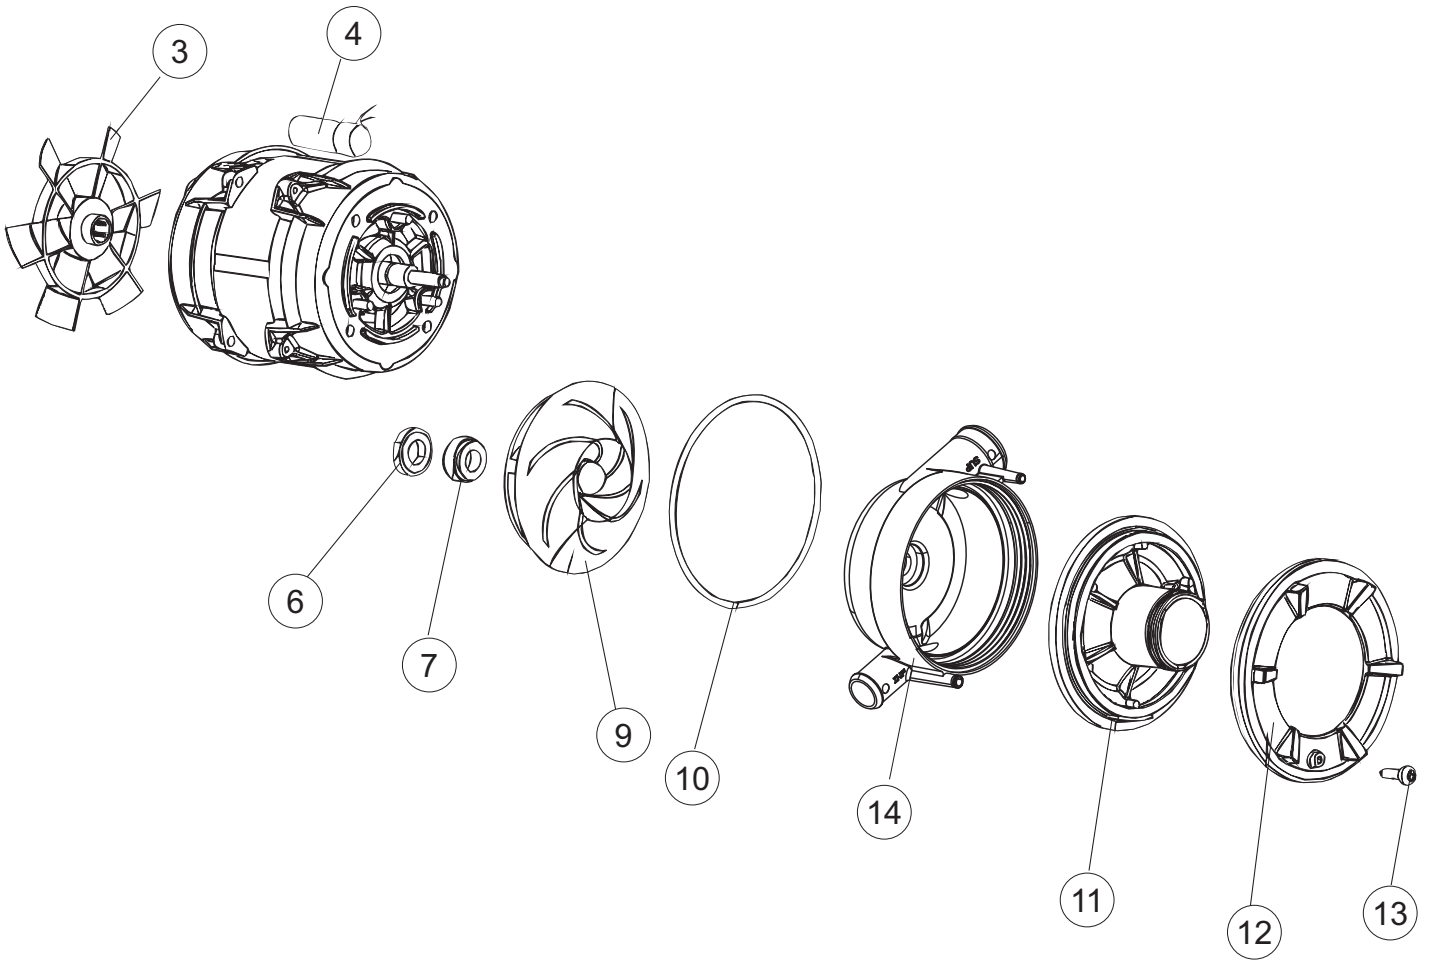

**Pompa scarico
Drain pump**

5

6

(*) Ricambio consigliato.

Pagina	Posizione	Codice ricambio	Vecchio codice	Descrizione
1	1	004242		PANNELLO SUPERIORE
1	2	022159		PANNELLO POSTERIORE
1	3	035113		STAFFA ASSEMBLAGGIO PANNELLI
1	4	437081	REB437081	GUARNIZIONE SPORTELLO 50/505
1	5	994012	DWS30	SERRATURA PER SPORTELLO PER LAVASTOVI-
1	6	417041	REB417041	DADO BATTUTA SPORTELLO
1	7	307003	REB307003	BATTUTA DADO ASTA SPORTELLO
1	8	029685		SPORTELLO
1	9	325066	REB325066	PIOLO SERRATURA SPORTELLO
1	10	311019	REB311019	CERNIERA PORTA D18/G25
1	11	325036	REB325036	PERNO PER CERNIERA SPORTELLO PER
1	12	304021	REB304021	ASTA TIRANTE SPORTELLO PER LAVASTOVIGLIE
1	13	035112		PANNELLO COMPONENTI ELETTRICI
1	14	012338		PANNELLO ANTERIORE
1	15	030195		PROTEZIONE INFERIORE PER ZOCCOLO PER LAVABICCHIERI
1	16	040123		BASE TELAIO LA500
1	17	461019	REB461019	PIEDINO ESAGONALE REGOLABILE PER LAVA-
1	18	480153		TAPPO
1	19	459006	REB459006	PASSACAPO D INT 9 D EST 16
1	20	459004	REB459004	PASSACAPO PER POMPA DI SCARICO
2	1	224004	REB224004	PRESSOSTATO 35/17
2	2	224029		PRESSOSTATO
2	3	035031	REB035031	TUBO Y -COLLEGAMENTO PRESSOSTATO
2	4	143013	REB143013	TUBO PVC VERDE 4X7
2	5	220011	REB220011	MORSETTIERA
2	6	299040	REB299040	SPINA SCHUKO 90° CABL. 1=2,5MT
2	7	459005	REB459005	SERRACAPO
2	8	230118		RESISTENZA VASCA 2100W-230V
2	9	437086	REB437086	GUARNIZIONE RESISTENZA VASCA
2	10	236047	REB236047	TERMOSTATO 95°C
2	11	236052		TERMOSTATO 90°+/-3°C
2	12	456002	REB456002	guarnizione o-ring