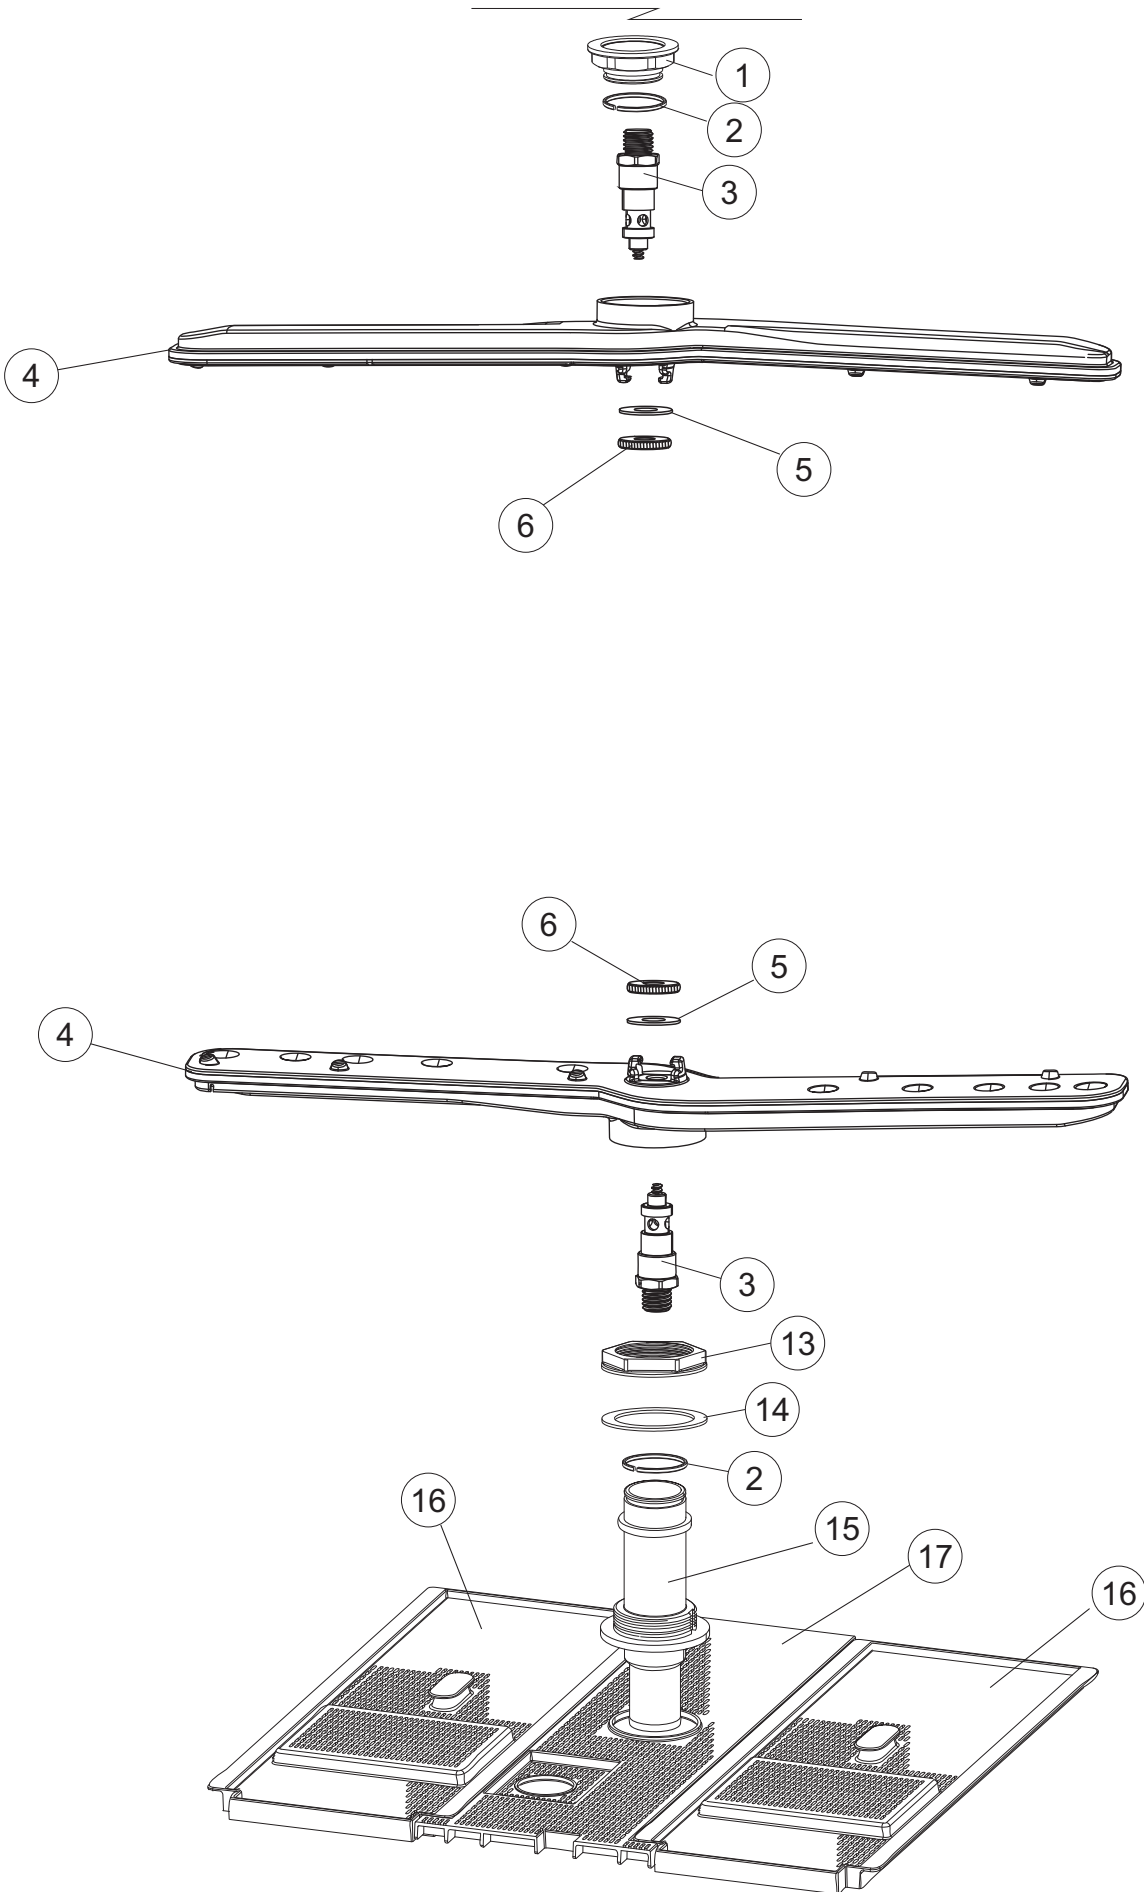

**Pompa scarico
Drain pump**

5

6

(*) Ricambio consigliato.

Pagina	Posizione	Codice ricambio	Vecchio codice	Descrizione
1	1	004242		PANNELLO SUPERIORE
1	2	022159		PANNELLO POSTERIORE
1	3	035113		STAFFA ASSEMBLAGGIO PANNELLI
1	4	437081	REB437081	GUARNIZIONE SPORTELLO 50/505
1	5	994012	DWS30	SERRATURA PER SPORTELLO PER LAVASTOVI-
1	6	417041	REB417041	DADO BATTUTA SPORTELLO
1	7	307003	REB307003	BATTUTA DADO ASTA SPORTELLO
1	8	029685		SPORTELLO
1	9	325066	REB325066	PIOLO SERRATURA SPORTELLO
1	10	311019	REB311019	CERNIERA PORTA D18/G25
1	11	325036	REB325036	PERNO PER CERNIERA SPORTELLO PER
1	12	304021	REB304021	ASTA TIRANTE SPORTELLO PER LAVASTOVIGLIE
1	13	035112		PANNELLO COMPONENTI ELETTRICI
1	14	012338		PANNELLO ANTERIORE
1	15	030195		PROTEZIONE INFERIORE PER ZOCCOLO PER LAVABICCHIERI
1	16	040123		BASE TELAIO LA500
1	17	461019	REB461019	PIEDINO ESAGONALE REGOLABILE PER LAVA-
1	18	480153		TAPPO
1	19	459006	REB459006	PASSACAPO D INT 9 D EST 16
1	20	459004	REB459004	PASSACAPO PER POMPA DI SCARICO
2	1	224004	REB224004	PRESSOSTATO 35/17
2	2	224029		PRESSOSTATO
2	3	035031	REB035031	TUBO Y -COLLEGAMENTO PRESSOSTATO
2	4	143013	REB143013	TUBO PVC VERDE 4X7
2	5	220011	REB220011	MORSETTIERA
2	6	299040	REB299040	SPINA SCHUKO 90° CABL. 1=2,5MT
2	7	459005	REB459005	SERRACAPO
2	8	230118		RESISTENZA VASCA 2100W-230V
2	9	437086	REB437086	GUARNIZIONE RESISTENZA VASCA
2	10	236047	REB236047	TERMOSTATO 95°C
2	11	236052		TERMOSTATO 90°+/-3°C
2	12	456002	REB456002	guarnizione o-ring