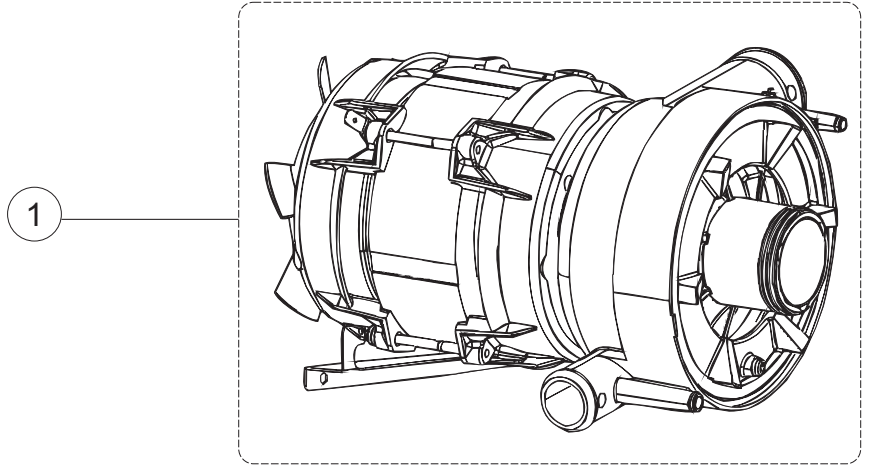

**Pompa scarico
Drain pump**

5

6

(*) Ricambio consigliato.

Pagina	Posizione	Codice ricambio	Vecchio codice	Descrizione
1	1	004242		PANNELLO SUPERIORE
1	2	022159		PANNELLO POSTERIORE
1	3	035113		STAFFA ASSEMBLAGGIO PANNELLI
1	4	437081	REB437081	GUARNIZIONE SPORTELLO 50/505
1	5	994012	DWS30	SERRATURA PER SPORTELLO PER LAVASTOVI-
1	6	417041	REB417041	DADO BATTUTA SPORTELLO
1	7	307003	REB307003	BATTUTA DADO ASTA SPORTELLO
1	8	029685		SPORTELLO
1	9	325066	REB325066	PIOLO SERRATURA SPORTELLO
1	10	311019	REB311019	CERNIERA PORTA D18/G25
1	11	325036	REB325036	PERNO PER CERNIERA SPORTELLO PER
1	12	304021	REB304021	ASTA TIRANTE SPORTELLO PER LAVASTOVIGLIE
1	13	035112		PANNELLO COMPONENTI ELETTRICI
1	14	012338		PANNELLO ANTERIORE
1	15	030195		PROTEZIONE INFERIORE PER ZOCCOLO PER LAVABICCHIERI
1	16	040123		BASE TELAIO LA500
1	17	461019	REB461019	PIEDINO ESAGONALE REGOLABILE PER LAVA-
1	18	480153		TAPPO
1	19	459006	REB459006	PASSACAPO D INT 9 D EST 16
1	20	459004	REB459004	PASSACAPO PER POMPA DI SCARICO
2	1	224004	REB224004	PRESSOSTATO 35/17
2	2	224029		PRESSOSTATO
2	3	035031	REB035031	TUBO Y -COLLEGAMENTO PRESSOSTATO
2	4	143013	REB143013	TUBO PVC VERDE 4X7
2	5	220011	REB220011	MORSETTIERA
2	6	299040	REB299040	SPINA SCHUKO 90° CABL. 1=2,5MT
2	7	459005	REB459005	SERRACAPO
2	8	230118		RESISTENZA VASCA 2100W-230V
2	9	437086	REB437086	GUARNIZIONE RESISTENZA VASCA
2	10	236047	REB236047	TERMOSTATO 95°C
2	11	236052		TERMOSTATO 90°+/-3°C
2	12	456002	REB456002	guarnizione o-ring