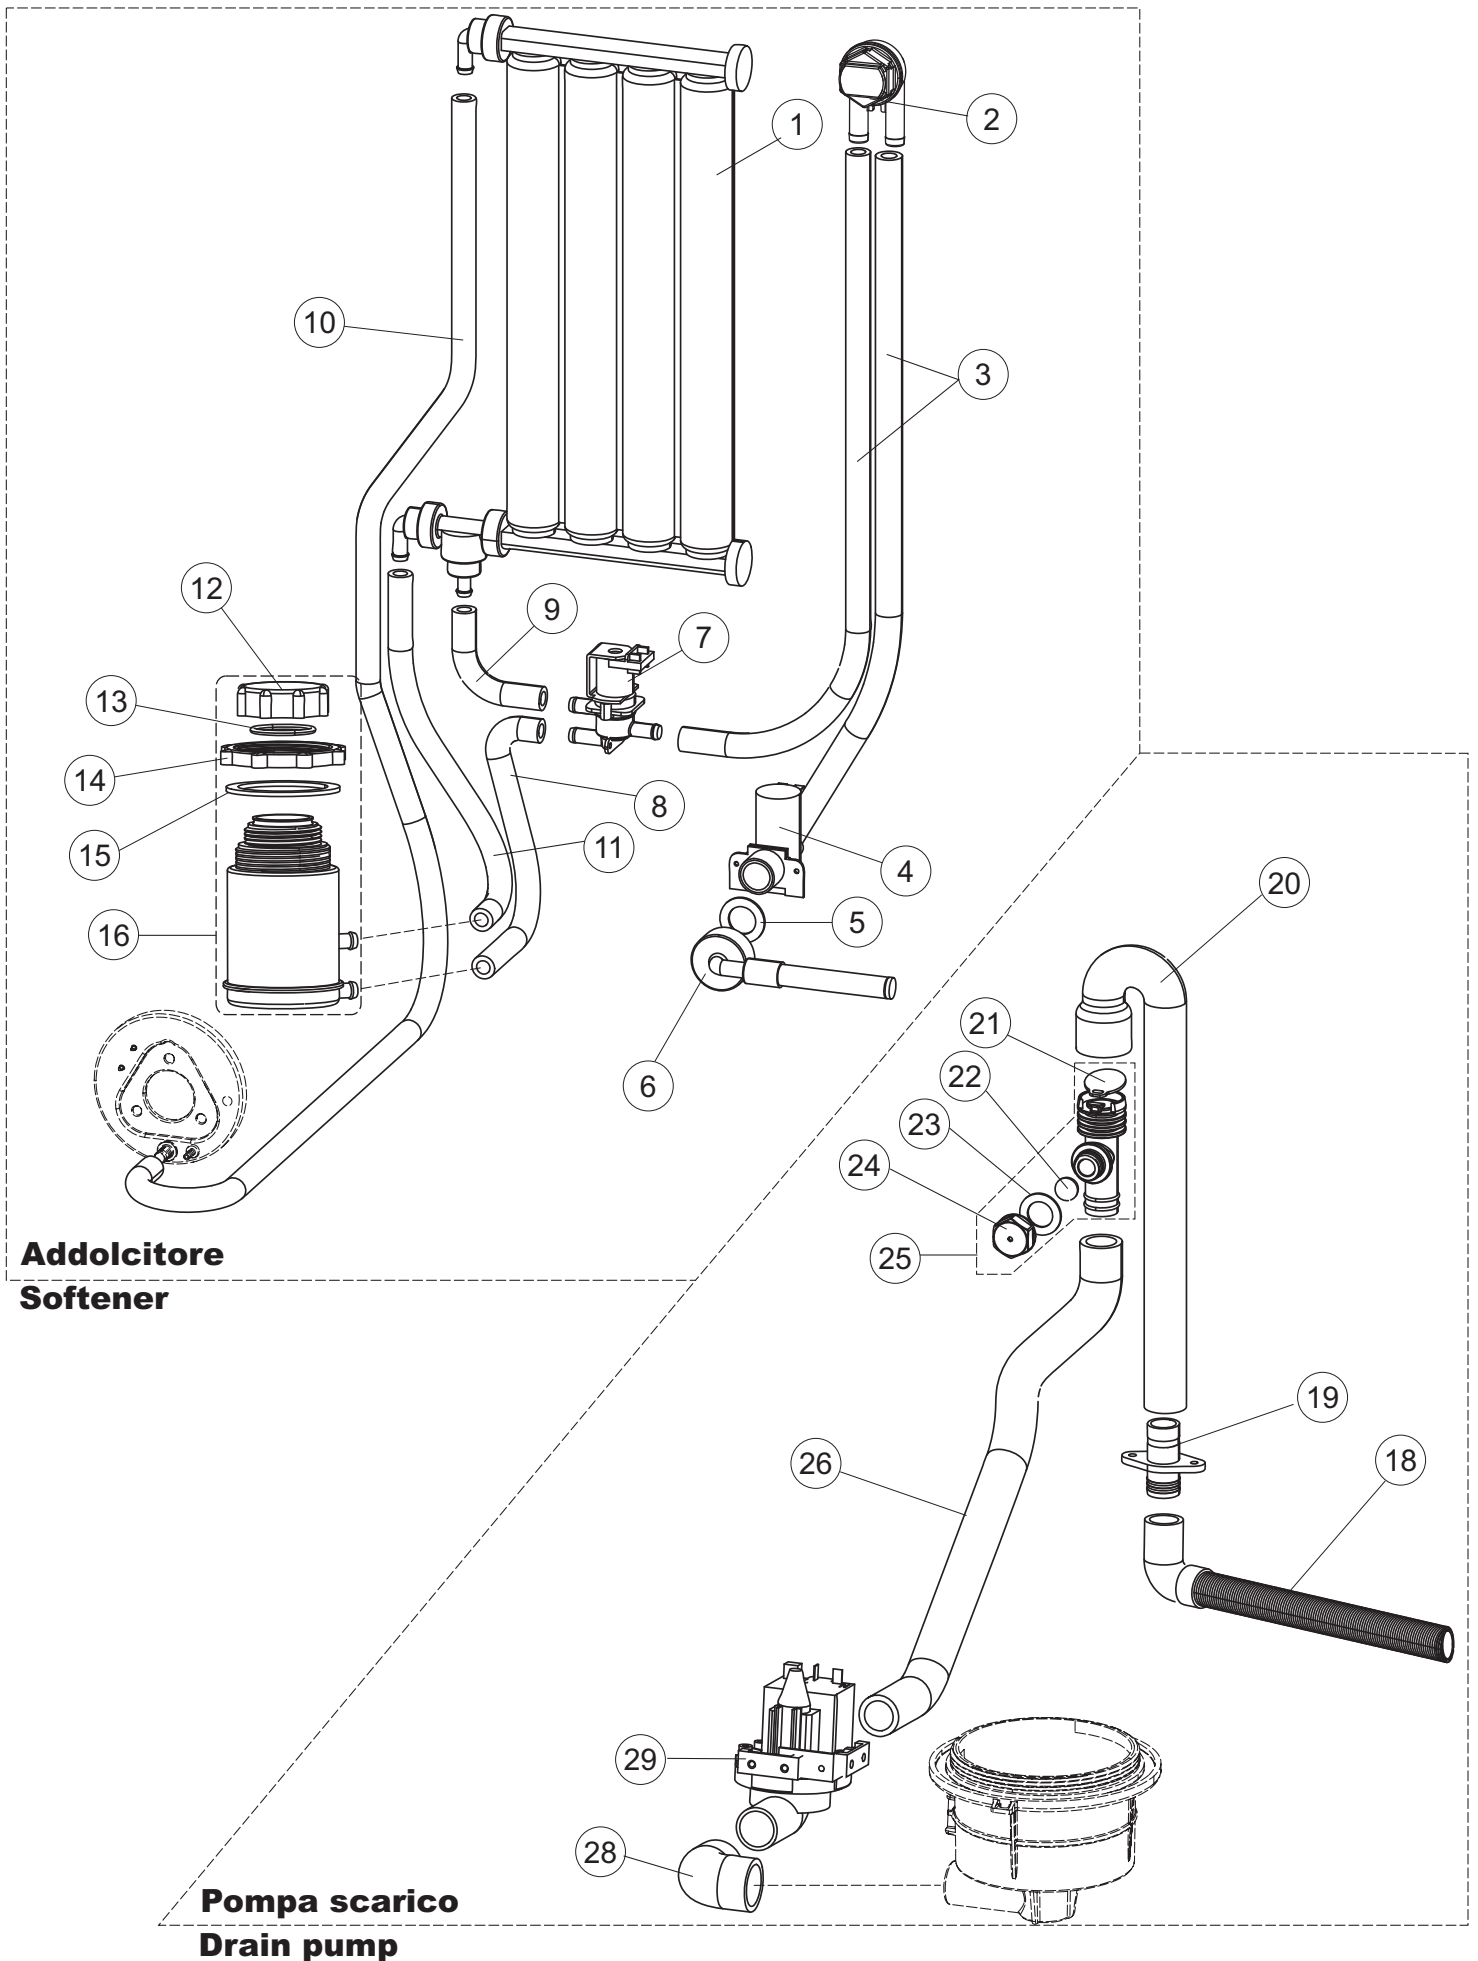

**Addolcitore
Softener**

**Pompa scarico
Drain pump**