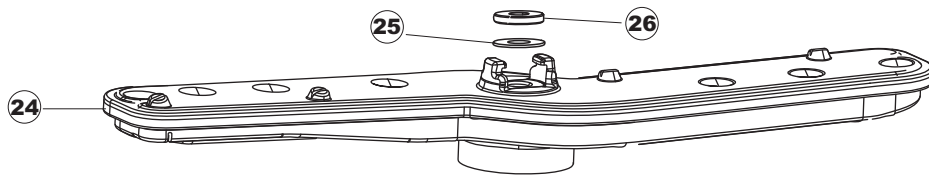

# 5

(\*) Ricambio consigliato.

Pagina	Posizione	Codice ricambio	Vecchio codice	Descrizione
1	1	004240		PANNELLO SUPERIORE
1	4	028078	REB028078	PIASTRINA BATTUTA SPORTELO PER LAVA- BICCHIERI
1	5	307005	REB307005	BATTUTA ASTA SPORTELO
1	6	311008	REB311008	CERNIERA DESTRA SPORTELO PER LAVA- BICCHIERI
1	7	311009	REB311009	CERNIERA SINISTRA PER SPORTELO LAVA- BICCHIERI
1	8	325034	REB325034	PERNO PER CERNIERA SPORTELO PER LAVA-
1	9	449036	REB449036	MOLLA PER SERRATURA SPORTELO
1	10	329012	REB329012	SERRATURA PER SPORTELO LAVABICCHIERI
1	11	015039	REB015039	GUIDA CESTELLO SINISTRA
1	12	015038	REB015038	GUIDA CESTELLO DESTRA
1	13	459006	REB459006	PASSACAVO D INT 9 D EST 16
1	14	461031		PIEDINO ESAGONALE PER LAVABICCHIERI
1	15	012188	REB012188	PANNELLO ANTERIORE
1	16	022128	REB022128	PANNELLO POSTERIORE
1	17	029640		SPORTELO
1	18	437058	REB437058	GUARNIZIONE SPORTELO PER LAVABICCHIERI
1	19	033294	REB033294	SQUADRA PER GUARNIZIONE SPORTELO PER LAVABICCHIERI
2	1	026402		INTERFACCIA ADESIVA DI CONTROLLO
2	3	208010	REB208010	INTERRUTTORE DOPPIO
2	4	226071	REB226071	PULSANTE DOPPIO CONTATTO
2	5	216025	REB216025	SPIA ARANCIO
2	6	226128		CORPO PULSANTE
2	7	227079		TASTO GOFFRATO BIANCO
2	8	224004	REB224004	PRESSOSTATO 35/17
2	9	143013	REB143013	TUBO PVC VERDE 4X7
2	10	459018		FISSACAVO ITW ELETTRIGIBI
2	11	299040	REB299040	SPINA SCHUKO 90° CABL. 1=2,5MT
2	12	80871		MICRO MAGNETICO
2	13	984005	REB984005	GRUPPO TRAPPOLA D'ARIA
2	14	468029	REB468029	RACCORDO TRAPPOLA ARIA PRESSOSTATO
2	15	456020	REB456020	guarnizione o-ring
2	16	437019	REB437019	GUARNIZIONE TRAPPOLA ARIA PRESSOSTATO