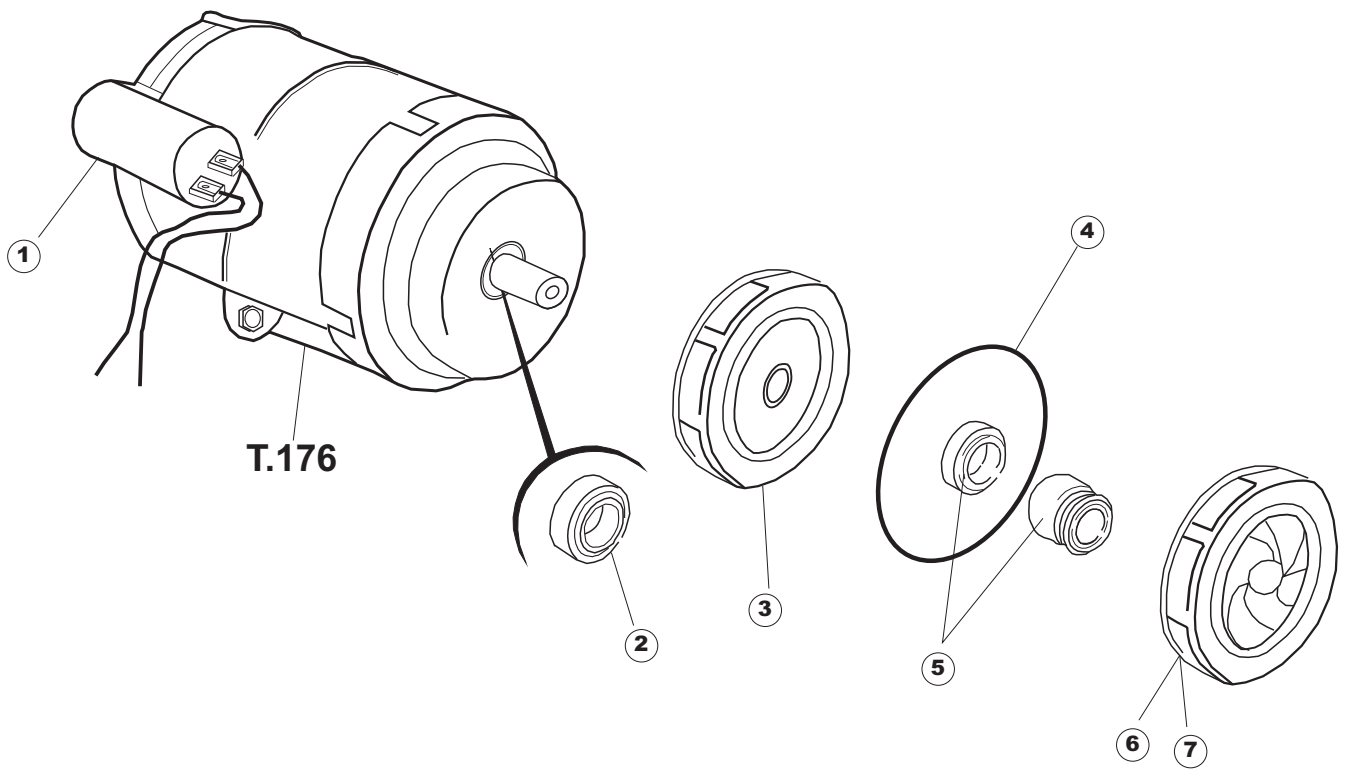

(*) Ricambio consigliato.

Pagina	Posizione	Codice ricambio	Vecchio codice	Descrizione
1	1	004239		PANNELLO SUPERIORE
1	4	311009	REB311009	CERNIERA SINISTRA PER SPORTELLO LAVA- BICCHIERI
1	5	311008	REB311008	CERNIERA DESTRA SPORTELLO PER LAVA- BICCHIERI
1	6	304017	REB304017	ASTA PER CERNIERE SPORTELLO PER LAVA- BICCHIERI
1	7	437057	REB437057	GUARNIZIONE SPORTELLO PER LAVABICCHIERI
1	8	033291	REB033291	SQUADRA PER GUARNIZIONE DELLO SPORTELLO PER LAVABICCHIERI
1	9	449036	REB449036	MOLLA PER SERRATURA SPORTELLO
1	10	329012	REB329012	SERRATURA PER SPORTELLO LAVABICCHIERI
1	11	015037	REB015037	GUIDA CESTELLO SINISTRA
1	12	015036	REB015036	GUIDA CESTELLO DESTRA
1	13	459006	REB459006	PASSACAPO D INT 9 D EST 16
1	14	461031		PIEDINO ESAGONALE PER LAVABICCHIERI
1	15	012172	REB012172	PANNELLO ANTERIORE
1	16	022136		PANNELLO POSTERIORE E35 ALTA PIEG.
1	17	029638		SPORTELLO
2	1	026401		INTERFACCIA ADESIVA DI CONTROLLO
2	3	208010	REB208010	INTERRUTTORE DOPPIO
2	4	226071	REB226071	PULSANTE DOPPIO CONTATTO
2	5	216025	REB216025	SPIA ARANCIO
2	6	226128		CORPO PULSANTE
2	7	227079		TASTO GOFFRATO BIANCO
2	8	224004	REB224004	PRESSOSTATO 35/17
2	9	143013	REB143013	TUBO PVC VERDE 4X7
2	10	459018		FISSACAPO ITW ELETTROGIBI
2	11	299040	REB299040	SPINA SCHUKO 90° CABL. 1=2,5MT
2	12	80871		MICRO MAGNETICO
2	13	984005	REB984005	GRUPPO TRAPPOLA D'ARIA
2	14	468029	REB468029	RACCORDO TRAPPOLA ARIA PRESSOSTATO
2	15	456020	REB456020	guarnizione o-ring
2	16	437019	REB437019	GUARNIZIONE TRAPPOLA ARIA PRESSOSTATO
2	17	107005	REB107005	TRAPPOLA ARIA
2	18	230098	REB230098	RESISTENZA VASCA 600W 230V