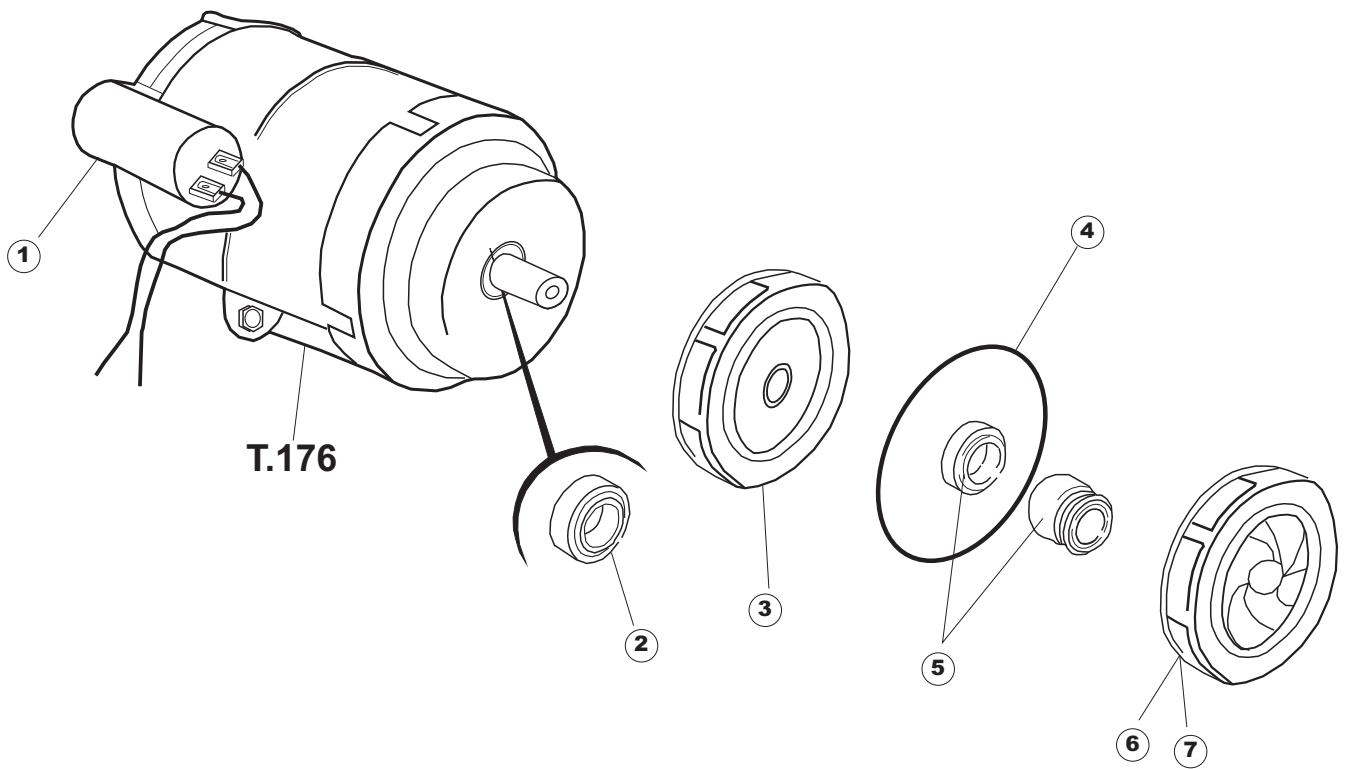

(*) Ricambio consigliato.

Pagina	Posizione	Codice ricambio	Vecchio codice	Descrizione
1	1	004239		PANNELLO SUPERIORE
1	4	311009	REB311009	CERNIERA SINISTRA PER SPORTELLO LAVA- BICCHIERI
1	5	311008	REB311008	CERNIERA DESTRA SPORTELLO PER LAVA- BICCHIERI
1	6	304017	REB304017	ASTA PER CERNIERE SPORTELLO PER LAVA- BICCHIERI
1	7	437057	REB437057	GUARNIZIONE SPORTELLO PER LAVABICCHIERI
1	8	033291	REB033291	SQUADRA PER GUARNIZIONE DELLO SPORTELLO PER LAVABICCHIERI
1	9	449036	REB449036	MOLLA PER SERRATURA SPORTELLO
1	10	329012	REB329012	SERRATURA PER SPORTELLO LAVABICCHIERI
1	11	015037	REB015037	GUIDA CESTELLO SINISTRA
1	12	015036	REB015036	GUIDA CESTELLO DESTRA
1	13	459006	REB459006	PASSACAVO D INT 9 D EST 16
1	14	461031		PIEDINO ESAGONALE PER LAVABICCHIERI
1	15	012172	REB012172	PANNELLO ANTERIORE
1	16	022136		PANNELLO POSTERIORE E35 ALTA PIEG.
1	17	029638		SPORTELLO
2	1	026401		INTERFACCIA ADESIVA DI CONTROLLO
2	3	208010	REB208010	INTERRUTTORE DOPPIO
2	4	226071	REB226071	PULSANTE DOPPIO CONTATTO
2	5	216025	REB216025	SPIA ARANCIO
2	6	226128		CORPO PULSANTE
2	7	227079		TASTO GOFFRATO BIANCO
2	8	224004	REB224004	PRESSOSTATO 35/17
2	9	143013	REB143013	TUBO PVC VERDE 4X7
2	10	459018		FISSACAVO ITW ELETTROGIBI
2	11	299040	REB299040	SPINA SCHUKO 90° CABL. 1=2,5MT
2	12	80871		MICRO MAGNETICO
2	13	984005	REB984005	GRUPPO TRAPPOLA D'ARIA
2	14	468029	REB468029	RACCORDO TRAPPOLA ARIA PRESSOSTATO
2	15	456020	REB456020	guarnizione o-ring
2	16	437019	REB437019	GUARNIZIONE TRAPPOLA ARIA PRESSOSTATO
2	17	107005	REB107005	TRAPPOLA ARIA
2	18	230098	REB230098	RESISTENZA VASCA 600W 230V