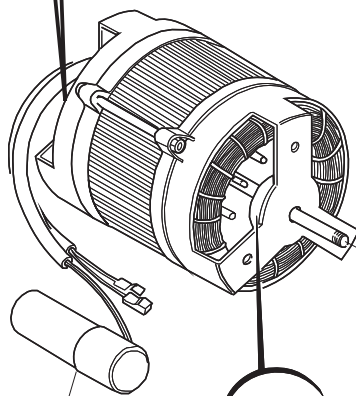

B. 237

1

2

5

12

13

14

15

16

17

T. 173