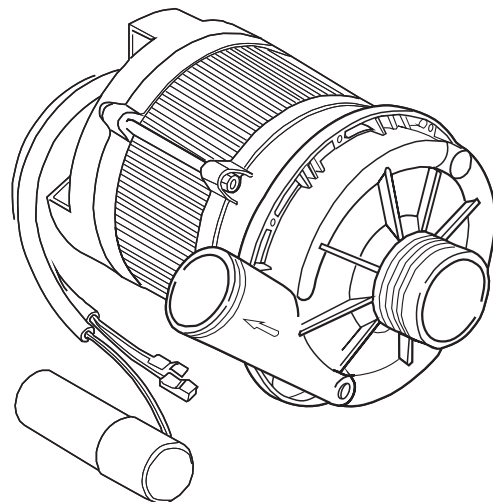

B. 237

1

2

5

12

13

14

15

16

17

T. 173