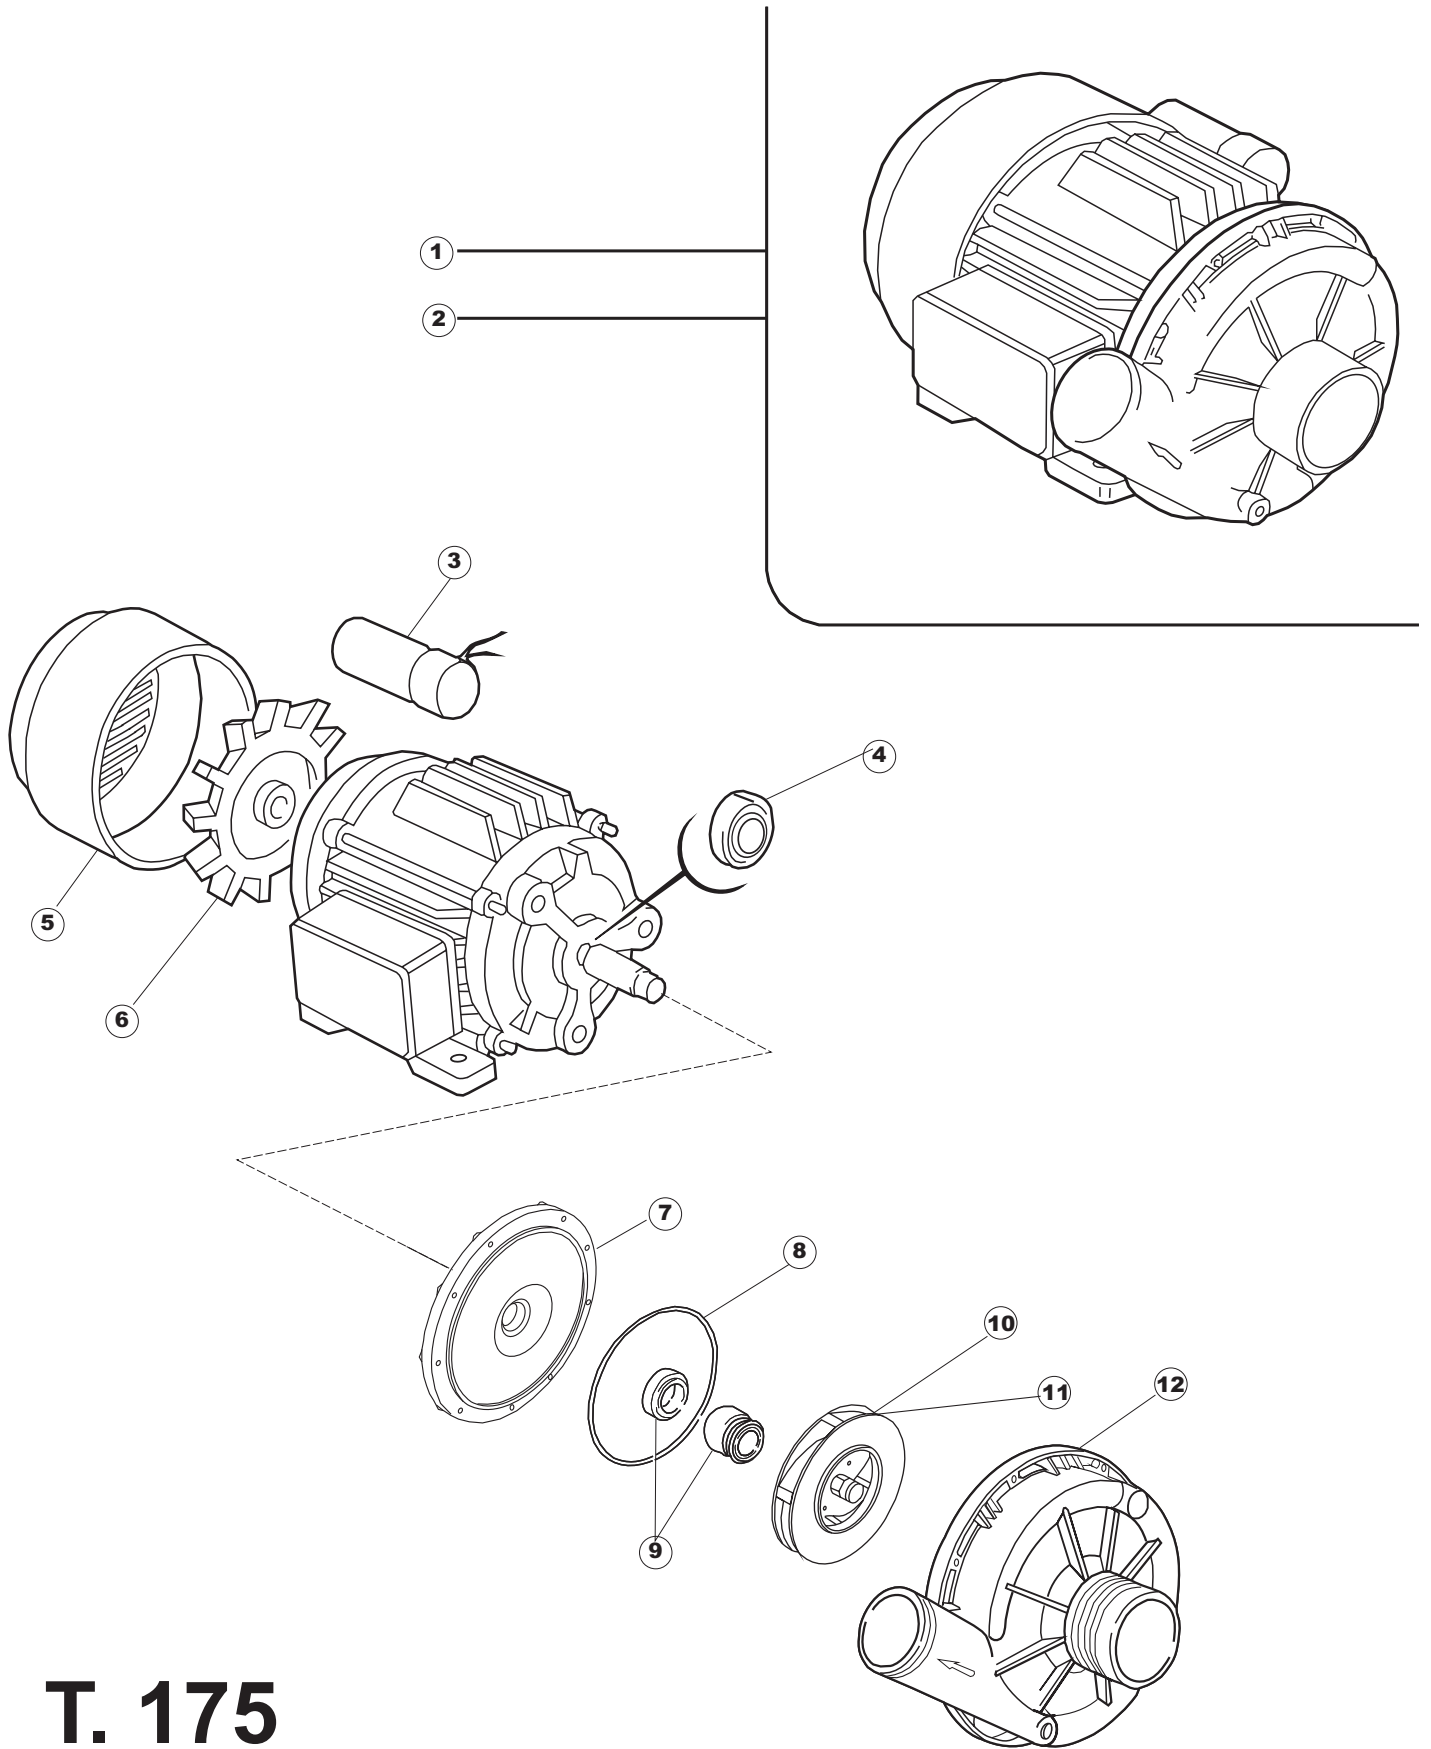

# T. 173

**T. 175**

(\*) Ricambio consigliato.

Pagina	Posizione	Codice ricambio	Vecchio codice	Descrizione
1	1	004100	REB004100	PANNELLO SUPERIORE
1	2	480125		TAPPO CAPPELLO SX.E50/E51/E55 BLUE
1	3	480126		TAPPO CAPPELLO DX.E50/E51/E55 BLUE
1	4	025654		INTERFACCIA ADESIVA DI CONTROLLO
1	5	480141		TAPPO MANIGLIA SX.E50/E51/E55 BLUE
1	6	480142		TAPPO MANIGLIA DX.E50/E51/E55 BLUE
1	7	999108	REB999108	SET PER MICROINTERRUTTORE PORTA
1	8	325030	REB325030	PIOLO PER SERRATURA SPORTELLO PER LAVA-
1	9	417041	REB417041	DADO BATTUTA SPORTELLO
1	10	307003	REB307003	BATTUTA DADO ASTA SPORTELLO
1	11	304021	REB304021	ASTA TIRANTE SPORTELLO PER LAVASTOVIGLIE
1	12	325036	REB325036	PERNO PER CERNIERA SPORTELLO PER
1	13	311019	REB311019	CERNIERA PORTA D18/G25
1	14	425007	REB425007	PIASTR.FISSAGGIO A CULLA - NYLON NEUTRO
1	15	022095	REB022095	PANNELLO POSTERIORE
1	16	480058	REB480058	TAPPO IN GOMMA D.17
1	17	437081	REB437081	GUARNIZIONE SPORTELLO 50/505
1	18	033301	REB033301	SQUADRA FISSA GUARNIZIONE PORTA 55/503
1	19	994012	DWS30	SERRATURA PER SPORTELLO PER LAVASTOVI-
1	20	015041	REB015041	GUIDA CESTELLO
1	21	480057	REB480057	TAPPO IN GOMMA D.14
1	22	459004	REB459004	PASSACAVO PER POMPA DI SCARICO
1	23	459006	REB459006	PASSACAVO D INT 9 D EST 16
1	24	030080	REB030080	PROTEZIONE INFERIORE PER ZOCCOLO PER LAVABICCHIERI
1	25	461019	REB461019	PIEDINO ESAGONALE REGOLABILE PER LAVA-
1	26	029489		PORTA COMPLETA E.50 NEW ST/EB
1	27	012174	REB012174	PANNELLO ANTERIORE
2	1	214086		PROTEZIONE TRASPARENTE PER IMPIANTO
2	2	224003	REB224003	PRESSOSTATO 55/35
2	3	224010		PRESSOSTATO SICUREZZA
2	4	035031	REB035031	TUBO Y -COLLEGAMENTO PRESSOSTATO
2	5	238066	REB238066	TIMER CICLO PER LAVASTOVIGLIE