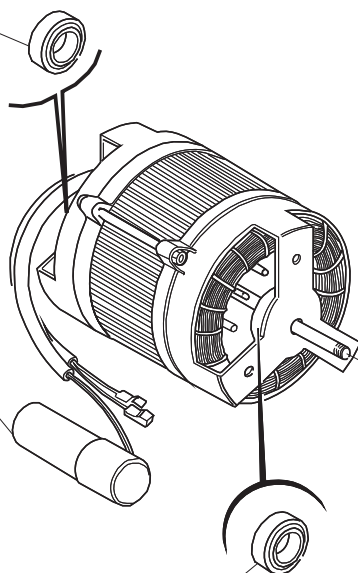

B. 237

1

2

5

12

13

14

15

16

17

T. 173