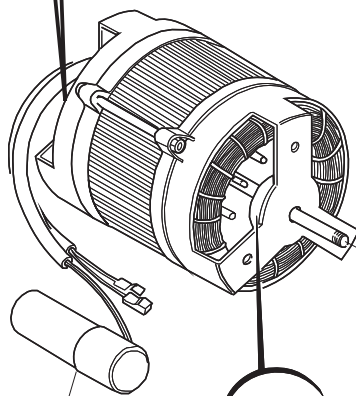

ELETTROBAR

**SPARE PARTS CATALOGUE
ERSATZTEILKATALOG
CATALOGUE PIECES DETACHEES
CATALOGO PARTI RICAMBIO
CATALOGO DE PIEZAS DE RECAMBIO
CATALOGO PEÇAS DE REPOSIÇÃO**

E.50-51

08-01-2008

1

B. 237

1

2

T. 175

(*) Ricambio consigliato.

Pagina	Posizione	Codice ricambio	Vecchio codice	Descrizione
1	1	004100	REB004100	PANNELLO SUPERIORE
1	2	480125		TAPPO CAPPELLO SX.E50/E51/E55 BLUE
1	3	480126		TAPPO CAPPELLO DX.E50/E51/E55 BLUE
1	4	025654		INTERFACCIA ADESIVA DI CONTROLLO
1	5	480141		TAPPO MANIGLIA SX.E50/E51/E55 BLUE
1	6	480142		TAPPO MANIGLIA DX.E50/E51/E55 BLUE
1	7	999108	REB999108	SET PER MICROINTERRUTTORE PORTA
1	8	325030	REB325030	PIOLO PER SERRATURA SPORTELLO PER LAVA-
1	9	417041	REB417041	DADO BATTUTA SPORTELLO
1	10	307003	REB307003	BATTUTA DADO ASTA SPORTELLO
1	11	304021	REB304021	ASTA TIRANTE SPORTELLO PER LAVASTOVIGLIE
1	12	325036	REB325036	PERNO PER CERNIERA SPORTELLO PER
1	13	311019	REB311019	CERNIERA PORTA D18/G25
1	14	425007	REB425007	PIASTR.FISSAGGIO A CULLA - NYLON NEUTRO
1	15	022095	REB022095	PANNELLO POSTERIORE
1	16	480058	REB480058	TAPPO IN GOMMA D.17
1	17	437081	REB437081	GUARNIZIONE SPORTELLO 50/505
1	18	033301	REB033301	SQUADRA FISSA GUARNIZIONE PORTA 55/503
1	19	994012	DWS30	SERRATURA PER SPORTELLO PER LAVASTOVI-
1	20	015041	REB015041	GUIDA CESTELLO
1	21	480057	REB480057	TAPPO IN GOMMA D.14
1	22	459004	REB459004	PASSACAVO PER POMPA DI SCARICO
1	23	459006	REB459006	PASSACAVO D INT 9 D EST 16
1	24	030080	REB030080	PROTEZIONE INFERIORE PER ZOCCOLO PER LAVABICCHIERI
1	25	461019	REB461019	PIEDINO ESAGONALE REGOLABILE PER LAVA-
1	26	029489		PORTA COMPLETA E.50 NEW ST/EB
1	27	012174	REB012174	PANNELLO ANTERIORE
2	1	214086		PROTEZIONE TRASPARENTE PER IMPIANTO
2	2	224003	REB224003	PRESSOSTATO 55/35
2	3	224010		PRESSOSTATO SICUREZZA
2	4	035031	REB035031	TUBO Y -COLLEGAMENTO PRESSOSTATO
2	5	238066	REB238066	TIMER CICLO PER LAVASTOVIGLIE