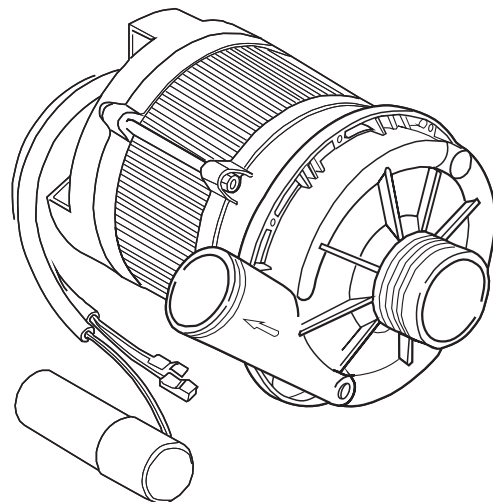

ELETTROBAR

**SPARE PARTS CATALOGUE
ERSATZTEILKATALOG
CATALOGUE PIECES DETACHEES
CATALOGO PARTI RICAMBIO
CATALOGO DE PIEZAS DE RECAMBIO
CATALOGO PEÇAS DE REPOSIÇÃO**

E.50-51

08-01-2008

1

B. 237

1

2

T. 175

(*) Ricambio consigliato.

Pagina	Posizione	Codice ricambio	Vecchio codice	Descrizione
1	1	004100	REB004100	PANNELLO SUPERIORE
1	2	480125		TAPPO CAPPELLO SX.E50/E51/E55 BLUE
1	3	480126		TAPPO CAPPELLO DX.E50/E51/E55 BLUE
1	4	025654		INTERFACCIA ADESIVA DI CONTROLLO
1	5	480141		TAPPO MANIGLIA SX.E50/E51/E55 BLUE
1	6	480142		TAPPO MANIGLIA DX.E50/E51/E55 BLUE
1	7	999108	REB999108	SET PER MICROINTERRUTTORE PORTA
1	8	325030	REB325030	PIOLO PER SERRATURA SPORTELLO PER LAVA-
1	9	417041	REB417041	DADO BATTUTA SPORTELLO
1	10	307003	REB307003	BATTUTA DADO ASTA SPORTELLO
1	11	304021	REB304021	ASTA TIRANTE SPORTELLO PER LAVASTOVIGLIE
1	12	325036	REB325036	PERNO PER CERNIERA SPORTELLO PER
1	13	311019	REB311019	CERNIERA PORTA D18/G25
1	14	425007	REB425007	PIASTR.FISSAGGIO A CULLA - NYLON NEUTRO
1	15	022095	REB022095	PANNELLO POSTERIORE
1	16	480058	REB480058	TAPPO IN GOMMA D.17
1	17	437081	REB437081	GUARNIZIONE SPORTELLO 50/505
1	18	033301	REB033301	SQUADRA FISSA GUARNIZIONE PORTA 55/503
1	19	994012	DWS30	SERRATURA PER SPORTELLO PER LAVASTOVI-
1	20	015041	REB015041	GUIDA CESTELLO
1	21	480057	REB480057	TAPPO IN GOMMA D.14
1	22	459004	REB459004	PASSACAVO PER POMPA DI SCARICO
1	23	459006	REB459006	PASSACAVO D INT 9 D EST 16
1	24	030080	REB030080	PROTEZIONE INFERIORE PER ZOCCOLO PER LAVABICCHIERI
1	25	461019	REB461019	PIEDINO ESAGONALE REGOLABILE PER LAVA-
1	26	029489		PORTA COMPLETA E.50 NEW ST/EB
1	27	012174	REB012174	PANNELLO ANTERIORE
2	1	214086		PROTEZIONE TRASPARENTE PER IMPIANTO
2	2	224003	REB224003	PRESSOSTATO 55/35
2	3	224010		PRESSOSTATO SICUREZZA
2	4	035031	REB035031	TUBO Y -COLLEGAMENTO PRESSOSTATO
2	5	238066	REB238066	TIMER CICLO PER LAVASTOVIGLIE