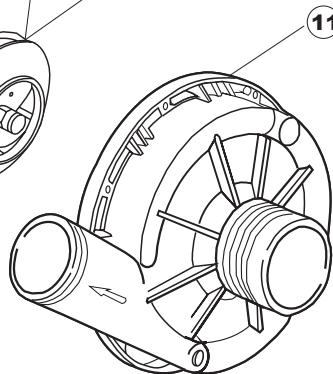

ELETTROBAR

**SPARE PARTS CATALOGUE
ERSATZTEILKATALOG
CATALOGUE PIECES DETACHEES
CATALOGO PARTI RICAMBIO
CATALOGO DE PIEZAS DE RECAMBIO
CATALOGO PEÇAS DE REPOSIÇÃO**

E.50-51

08-01-2008

1

B. 237

1

2

T. 175

(*) Ricambio consigliato.

Pagina	Posizione	Codice ricambio	Vecchio codice	Descrizione
1	1	004100	REB004100	PANNELLO SUPERIORE
1	2	480125		TAPPO CAPPELLO SX.E50/E51/E55 BLUE
1	3	480126		TAPPO CAPPELLO DX.E50/E51/E55 BLUE
1	4	025654		INTERFACCIA ADESIVA DI CONTROLLO
1	5	480141		TAPPO MANIGLIA SX.E50/E51/E55 BLUE
1	6	480142		TAPPO MANIGLIA DX.E50/E51/E55 BLUE
1	7	999108	REB999108	SET PER MICROINTERRUTTORE PORTA
1	8	325030	REB325030	PIOLO PER SERRATURA SPORTELLO PER LAVA-
1	9	417041	REB417041	DADO BATTUTA SPORTELLO
1	10	307003	REB307003	BATTUTA DADO ASTA SPORTELLO
1	11	304021	REB304021	ASTA TIRANTE SPORTELLO PER LAVASTOVIGLIE
1	12	325036	REB325036	PERNO PER CERNIERA SPORTELLO PER
1	13	311019	REB311019	CERNIERA PORTA D18/G25
1	14	425007	REB425007	PIASTR.FISSAGGIO A CULLA - NYLON NEUTRO
1	15	022095	REB022095	PANNELLO POSTERIORE
1	16	480058	REB480058	TAPPO IN GOMMA D.17
1	17	437081	REB437081	GUARNIZIONE SPORTELLO 50/505
1	18	033301	REB033301	SQUADRA FISSA GUARNIZIONE PORTA 55/503
1	19	994012	DWS30	SERRATURA PER SPORTELLO PER LAVASTOVI-
1	20	015041	REB015041	GUIDA CESTELLO
1	21	480057	REB480057	TAPPO IN GOMMA D.14
1	22	459004	REB459004	PASSACAVO PER POMPA DI SCARICO
1	23	459006	REB459006	PASSACAVO D INT 9 D EST 16
1	24	030080	REB030080	PROTEZIONE INFERIORE PER ZOCCOLO PER LAVABICCHIERI
1	25	461019	REB461019	PIEDINO ESAGONALE REGOLABILE PER LAVA-
1	26	029489		PORTA COMPLETA E.50 NEW ST/EB
1	27	012174	REB012174	PANNELLO ANTERIORE
2	1	214086		PROTEZIONE TRASPARENTE PER IMPIANTO
2	2	224003	REB224003	PRESSOSTATO 55/35
2	3	224010		PRESSOSTATO SICUREZZA
2	4	035031	REB035031	TUBO Y -COLLEGAMENTO PRESSOSTATO
2	5	238066	REB238066	TIMER CICLO PER LAVASTOVIGLIE