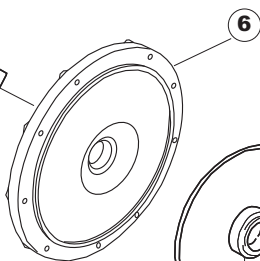

ELETTROBAR

**SPARE PARTS CATALOGUE
ERSATZTEILKATALOG
CATALOGUE PIECES DETACHEES
CATALOGO PARTI RICAMBIO
CATALOGO DE PIEZAS DE RECAMBIO
CATALOGO PEÇAS DE REPOSIÇÃO**

E.50-51

08-01-2008

1

B. 237

1

2

T. 175

(*) Ricambio consigliato.

Pagina	Posizione	Codice ricambio	Vecchio codice	Descrizione
1	1	004100	REB004100	PANNELLO SUPERIORE
1	2	480125		TAPPO CAPPELLO SX.E50/E51/E55 BLUE
1	3	480126		TAPPO CAPPELLO DX.E50/E51/E55 BLUE
1	4	025654		INTERFACCIA ADESIVA DI CONTROLLO
1	5	480141		TAPPO MANIGLIA SX.E50/E51/E55 BLUE
1	6	480142		TAPPO MANIGLIA DX.E50/E51/E55 BLUE
1	7	999108	REB999108	SET PER MICROINTERRUTTORE PORTA
1	8	325030	REB325030	PIOLO PER SERRATURA SPORTELLO PER LAVA-
1	9	417041	REB417041	DADO BATTUTA SPORTELLO
1	10	307003	REB307003	BATTUTA DADO ASTA SPORTELLO
1	11	304021	REB304021	ASTA TIRANTE SPORTELLO PER LAVASTOVIGLIE
1	12	325036	REB325036	PERNO PER CERNIERA SPORTELLO PER
1	13	311019	REB311019	CERNIERA PORTA D18/G25
1	14	425007	REB425007	PIASTR.FISSAGGIO A CULLA - NYLON NEUTRO
1	15	022095	REB022095	PANNELLO POSTERIORE
1	16	480058	REB480058	TAPPO IN GOMMA D.17
1	17	437081	REB437081	GUARNIZIONE SPORTELLO 50/505
1	18	033301	REB033301	SQUADRA FISSA GUARNIZIONE PORTA 55/503
1	19	994012	DWS30	SERRATURA PER SPORTELLO PER LAVASTOVI-
1	20	015041	REB015041	GUIDA CESTELLO
1	21	480057	REB480057	TAPPO IN GOMMA D.14
1	22	459004	REB459004	PASSACAVO PER POMPA DI SCARICO
1	23	459006	REB459006	PASSACAVO D INT 9 D EST 16
1	24	030080	REB030080	PROTEZIONE INFERIORE PER ZOCCOLO PER LAVABICCHIERI
1	25	461019	REB461019	PIEDINO ESAGONALE REGOLABILE PER LAVA-
1	26	029489		PORTA COMPLETA E.50 NEW ST/EB
1	27	012174	REB012174	PANNELLO ANTERIORE
2	1	214086		PROTEZIONE TRASPARENTE PER IMPIANTO
2	2	224003	REB224003	PRESSOSTATO 55/35
2	3	224010		PRESSOSTATO SICUREZZA
2	4	035031	REB035031	TUBO Y -COLLEGAMENTO PRESSOSTATO
2	5	238066	REB238066	TIMER CICLO PER LAVASTOVIGLIE