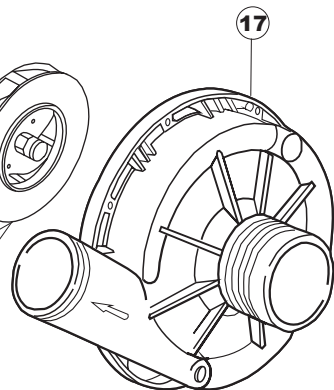

ELETTROBAR

**SPARE PARTS CATALOGUE
ERSATZTEILKATALOG
CATALOGUE PIECES DETACHEES
CATALOGO PARTI RICAMBIO
CATALOGO DE PIEZAS DE RECAMBIO
CATALOGO PEÇAS DE REPOSIÇÃO**

E.50-51

08-01-2008

1

B. 237

1

2

T. 175

(*) Ricambio consigliato.

Pagina	Posizione	Codice ricambio	Vecchio codice	Descrizione
1	1	004100	REB004100	PANNELLO SUPERIORE
1	2	480125		TAPPO CAPPELLO SX.E50/E51/E55 BLUE
1	3	480126		TAPPO CAPPELLO DX.E50/E51/E55 BLUE
1	4	025654		INTERFACCIA ADESIVA DI CONTROLLO
1	5	480141		TAPPO MANIGLIA SX.E50/E51/E55 BLUE
1	6	480142		TAPPO MANIGLIA DX.E50/E51/E55 BLUE
1	7	999108	REB999108	SET PER MICROINTERRUTTORE PORTA
1	8	325030	REB325030	PIOLO PER SERRATURA SPORTELLO PER LAVA-
1	9	417041	REB417041	DADO BATTUTA SPORTELLO
1	10	307003	REB307003	BATTUTA DADO ASTA SPORTELLO
1	11	304021	REB304021	ASTA TIRANTE SPORTELLO PER LAVASTOVIGLIE
1	12	325036	REB325036	PERNO PER CERNIERA SPORTELLO PER
1	13	311019	REB311019	CERNIERA PORTA D18/G25
1	14	425007	REB425007	PIASTR.FISSAGGIO A CULLA - NYLON NEUTRO
1	15	022095	REB022095	PANNELLO POSTERIORE
1	16	480058	REB480058	TAPPO IN GOMMA D.17
1	17	437081	REB437081	GUARNIZIONE SPORTELLO 50/505
1	18	033301	REB033301	SQUADRA FISSA GUARNIZIONE PORTA 55/503
1	19	994012	DWS30	SERRATURA PER SPORTELLO PER LAVASTOVI-
1	20	015041	REB015041	GUIDA CESTELLO
1	21	480057	REB480057	TAPPO IN GOMMA D.14
1	22	459004	REB459004	PASSACAVO PER POMPA DI SCARICO
1	23	459006	REB459006	PASSACAVO D INT 9 D EST 16
1	24	030080	REB030080	PROTEZIONE INFERIORE PER ZOCCOLO PER LAVABICCHIERI
1	25	461019	REB461019	PIEDINO ESAGONALE REGOLABILE PER LAVA-
1	26	029489		PORTA COMPLETA E.50 NEW ST/EB
1	27	012174	REB012174	PANNELLO ANTERIORE
2	1	214086		PROTEZIONE TRASPARENTE PER IMPIANTO
2	2	224003	REB224003	PRESSOSTATO 55/35
2	3	224010		PRESSOSTATO SICUREZZA
2	4	035031	REB035031	TUBO Y -COLLEGAMENTO PRESSOSTATO
2	5	238066	REB238066	TIMER CICLO PER LAVASTOVIGLIE