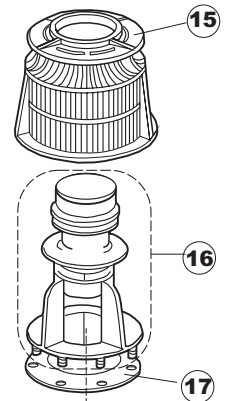

ELETTROBAR

**SPARE PARTS CATALOGUE
ERSATZTEILKATALOG
CATALOGUE PIECES DETACHEES
CATALOGO PARTI RICAMBIO
CATALOGO DE PIEZAS DE RECAMBIO
CATALOGO PEÇAS DE REPOSIÇÃO**

E.50-51

08-01-2008

1

B. 237

1

2

T. 175

(*) Ricambio consigliato.

Pagina	Posizione	Codice ricambio	Vecchio codice	Descrizione
1	1	004100	REB004100	PANNELLO SUPERIORE
1	2	480125		TAPPO CAPPELLO SX.E50/E51/E55 BLUE
1	3	480126		TAPPO CAPPELLO DX.E50/E51/E55 BLUE
1	4	025654		INTERFACCIA ADESIVA DI CONTROLLO
1	5	480141		TAPPO MANIGLIA SX.E50/E51/E55 BLUE
1	6	480142		TAPPO MANIGLIA DX.E50/E51/E55 BLUE
1	7	999108	REB999108	SET PER MICROINTERRUTTORE PORTA
1	8	325030	REB325030	PIOLO PER SERRATURA SPORTELLO PER LAVA-
1	9	417041	REB417041	DADO BATTUTA SPORTELLO
1	10	307003	REB307003	BATTUTA DADO ASTA SPORTELLO
1	11	304021	REB304021	ASTA TIRANTE SPORTELLO PER LAVASTOVIGLIE
1	12	325036	REB325036	PERNO PER CERNIERA SPORTELLO PER
1	13	311019	REB311019	CERNIERA PORTA D18/G25
1	14	425007	REB425007	PIASTR.FISSAGGIO A CULLA - NYLON NEUTRO
1	15	022095	REB022095	PANNELLO POSTERIORE
1	16	480058	REB480058	TAPPO IN GOMMA D.17
1	17	437081	REB437081	GUARNIZIONE SPORTELLO 50/505
1	18	033301	REB033301	SQUADRA FISSA GUARNIZIONE PORTA 55/503
1	19	994012	DWS30	SERRATURA PER SPORTELLO PER LAVASTOVI-
1	20	015041	REB015041	GUIDA CESTELLO
1	21	480057	REB480057	TAPPO IN GOMMA D.14
1	22	459004	REB459004	PASSACAVO PER POMPA DI SCARICO
1	23	459006	REB459006	PASSACAVO D INT 9 D EST 16
1	24	030080	REB030080	PROTEZIONE INFERIORE PER ZOCCOLO PER LAVABICCHIERI
1	25	461019	REB461019	PIEDINO ESAGONALE REGOLABILE PER LAVA-
1	26	029489		PORTA COMPLETA E.50 NEW ST/EB
1	27	012174	REB012174	PANNELLO ANTERIORE
2	1	214086		PROTEZIONE TRASPARENTE PER IMPIANTO
2	2	224003	REB224003	PRESSOSTATO 55/35
2	3	224010		PRESSOSTATO SICUREZZA
2	4	035031	REB035031	TUBO Y -COLLEGAMENTO PRESSOSTATO
2	5	238066	REB238066	TIMER CICLO PER LAVASTOVIGLIE