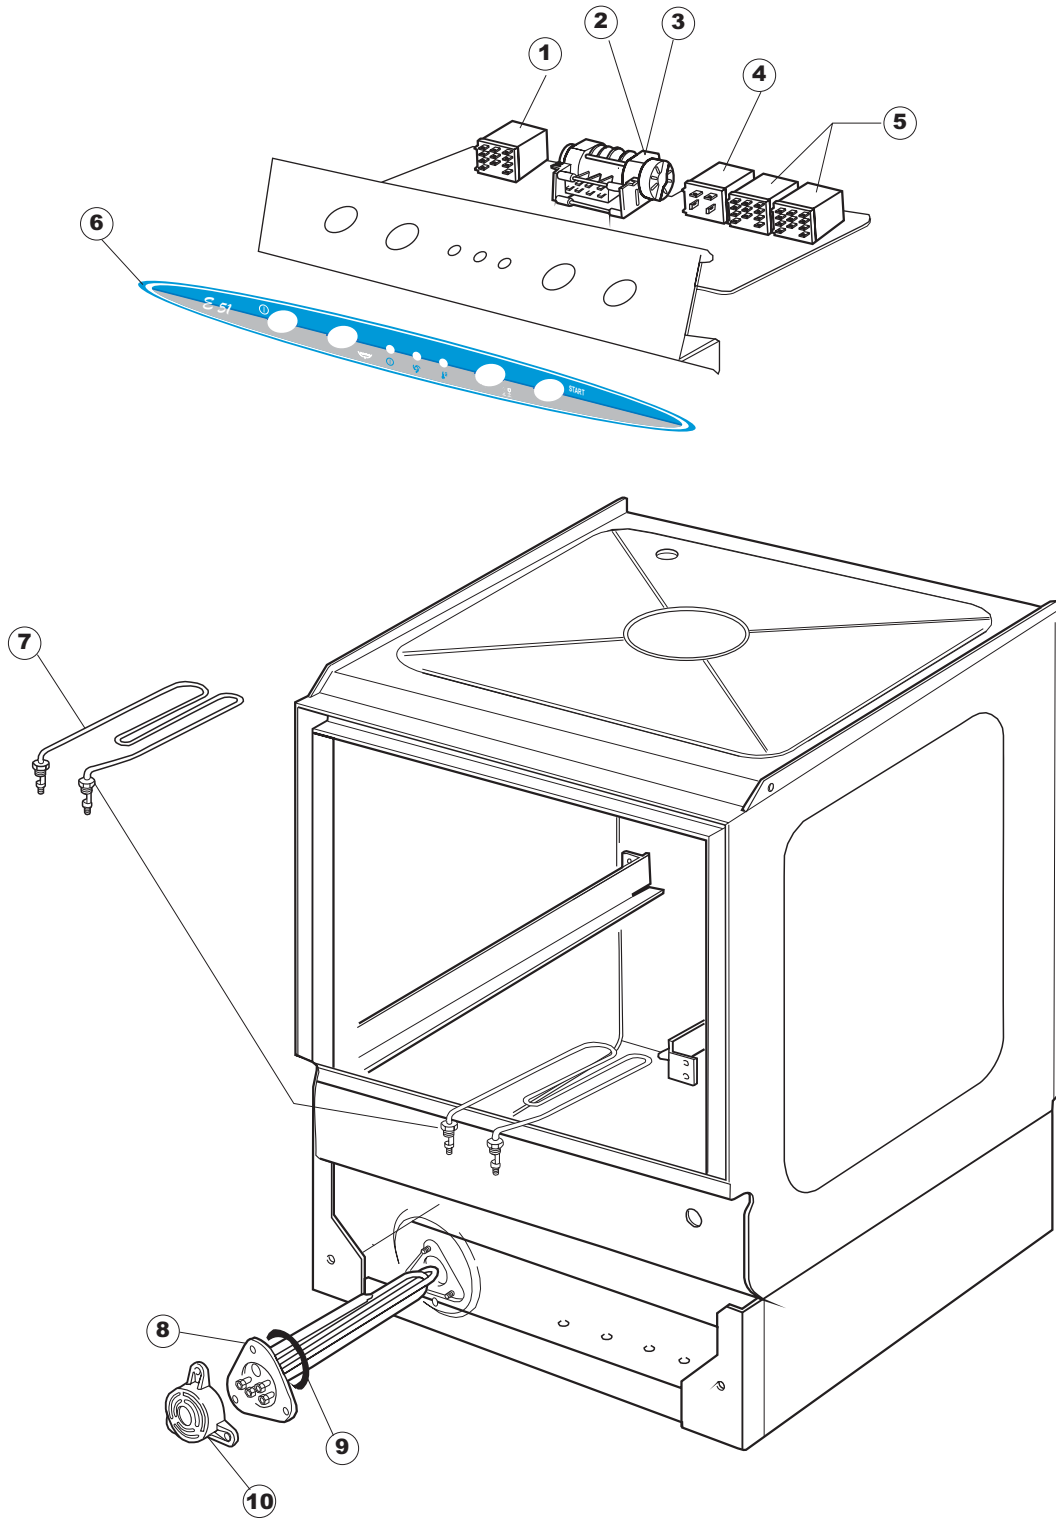

ELETTROBAR

**SPARE PARTS CATALOGUE
ERSATZTEILKATALOG
CATALOGUE PIECES DETACHEES
CATALOGO PARTI RICAMBIO
CATALOGO DE PIEZAS DE RECAMBIO
CATALOGO PEÇAS DE REPOSIÇÃO**

E.50-51

08-01-2008

1

B. 237

1

2

T. 175

(*) Ricambio consigliato.

Pagina	Posizione	Codice ricambio	Vecchio codice	Descrizione
1	1	004100	REB004100	PANNELLO SUPERIORE
1	2	480125		TAPPO CAPPELLO SX.E50/E51/E55 BLUE
1	3	480126		TAPPO CAPPELLO DX.E50/E51/E55 BLUE
1	4	025654		INTERFACCIA ADESIVA DI CONTROLLO
1	5	480141		TAPPO MANIGLIA SX.E50/E51/E55 BLUE
1	6	480142		TAPPO MANIGLIA DX.E50/E51/E55 BLUE
1	7	999108	REB999108	SET PER MICROINTERRUTTORE PORTA
1	8	325030	REB325030	PIOLO PER SERRATURA SPORTELLO PER LAVA-
1	9	417041	REB417041	DADO BATTUTA SPORTELLO
1	10	307003	REB307003	BATTUTA DADO ASTA SPORTELLO
1	11	304021	REB304021	ASTA TIRANTE SPORTELLO PER LAVASTOVIGLIE
1	12	325036	REB325036	PERNO PER CERNIERA SPORTELLO PER
1	13	311019	REB311019	CERNIERA PORTA D18/G25
1	14	425007	REB425007	PIASTR.FISSAGGIO A CULLA - NYLON NEUTRO
1	15	022095	REB022095	PANNELLO POSTERIORE
1	16	480058	REB480058	TAPPO IN GOMMA D.17
1	17	437081	REB437081	GUARNIZIONE SPORTELLO 50/505
1	18	033301	REB033301	SQUADRA FISSA GUARNIZIONE PORTA 55/503
1	19	994012	DWS30	SERRATURA PER SPORTELLO PER LAVASTOVI-
1	20	015041	REB015041	GUIDA CESTELLO
1	21	480057	REB480057	TAPPO IN GOMMA D.14
1	22	459004	REB459004	PASSACAVO PER POMPA DI SCARICO
1	23	459006	REB459006	PASSACAVO D INT 9 D EST 16
1	24	030080	REB030080	PROTEZIONE INFERIORE PER ZOCCOLO PER LAVABICCHIERI
1	25	461019	REB461019	PIEDINO ESAGONALE REGOLABILE PER LAVA-
1	26	029489		PORTA COMPLETA E.50 NEW ST/EB
1	27	012174	REB012174	PANNELLO ANTERIORE
2	1	214086		PROTEZIONE TRASPARENTE PER IMPIANTO
2	2	224003	REB224003	PRESSOSTATO 55/35
2	3	224010		PRESSOSTATO SICUREZZA
2	4	035031	REB035031	TUBO Y -COLLEGAMENTO PRESSOSTATO
2	5	238066	REB238066	TIMER CICLO PER LAVASTOVIGLIE