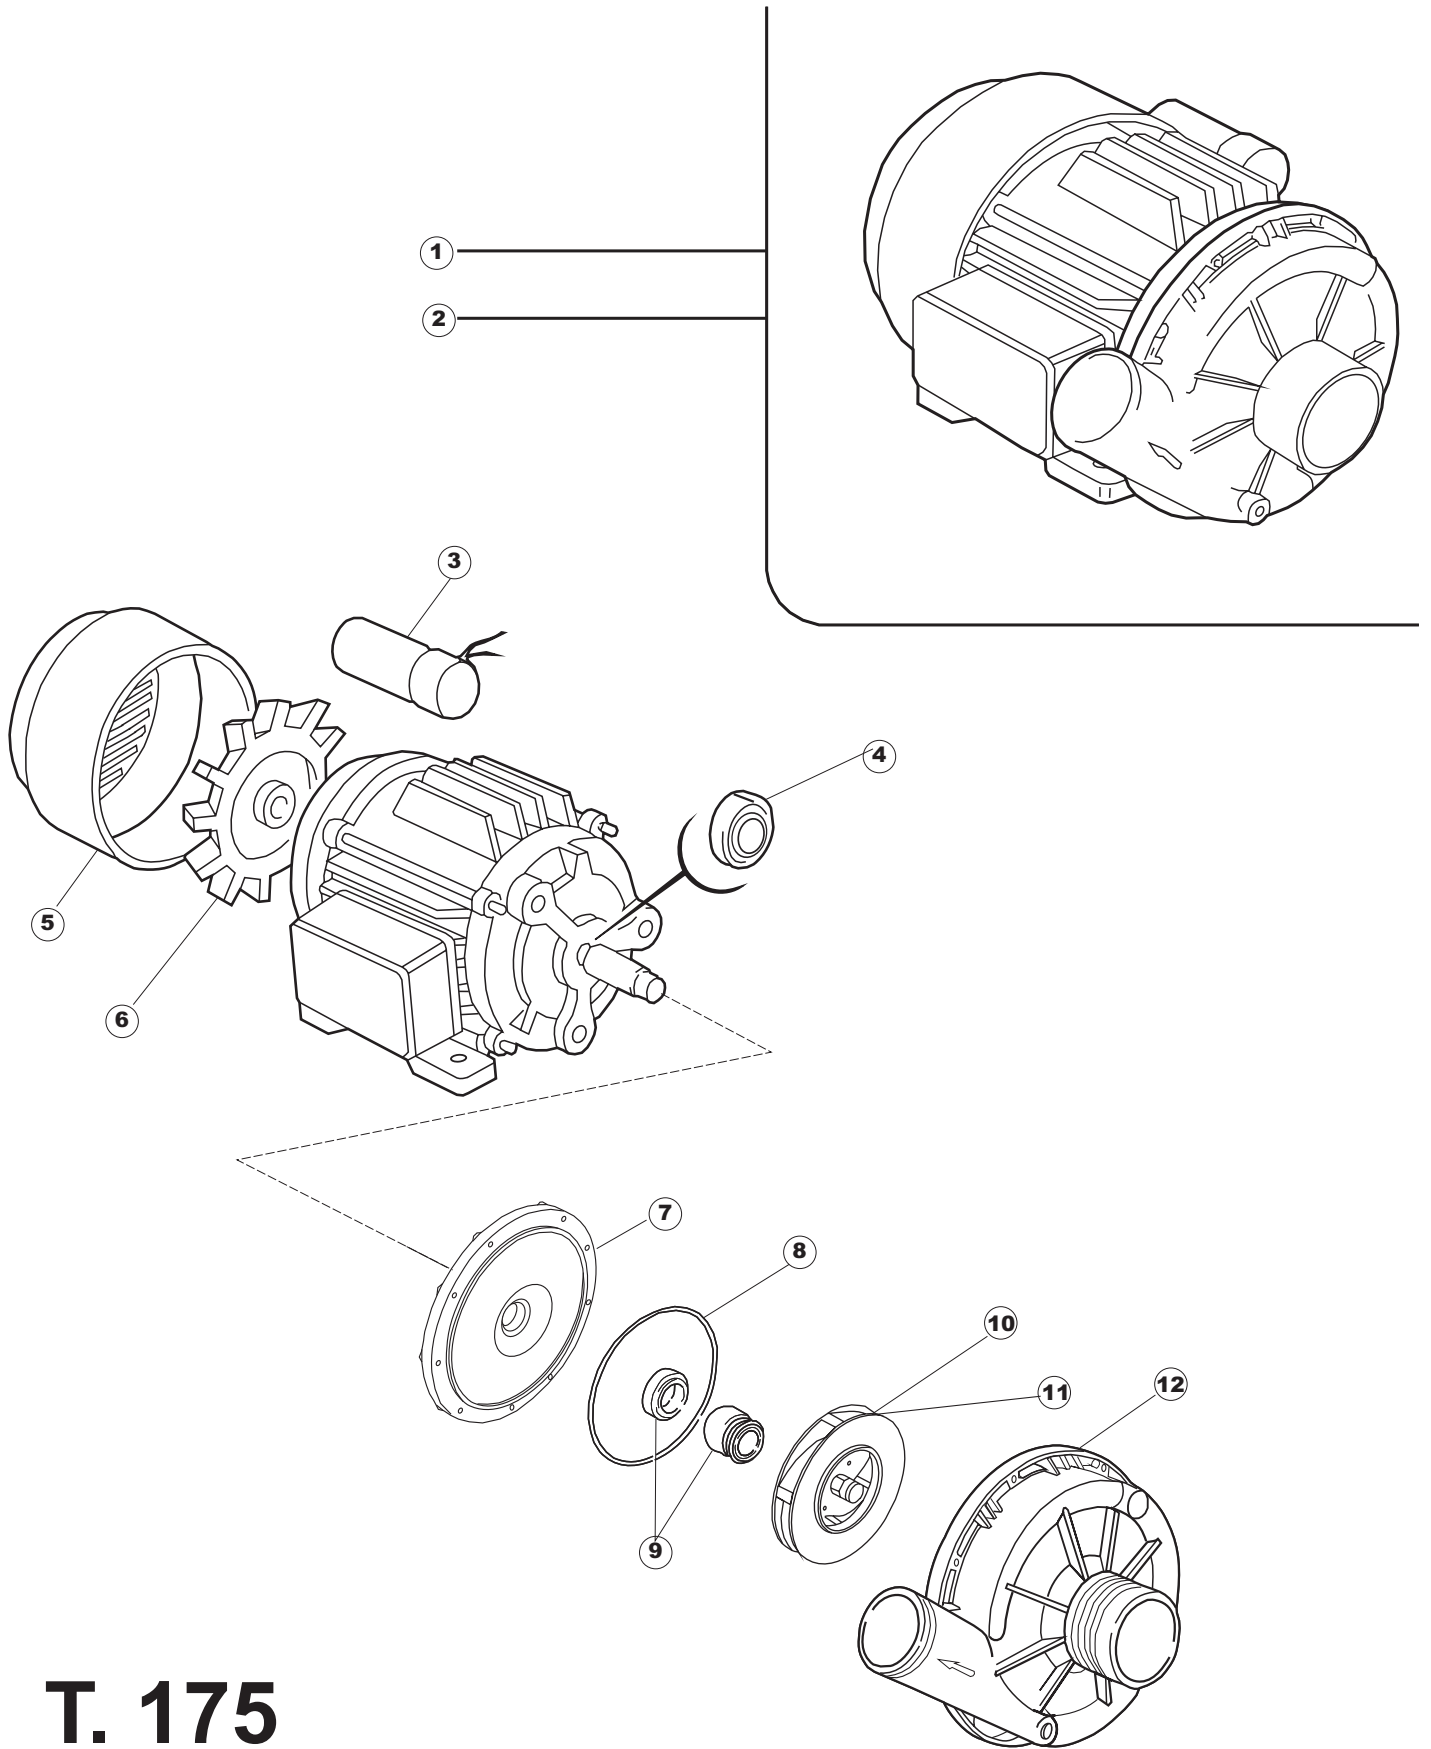

T. 175

(*) Ricambio consigliato.

Pagina	Posizione	Codice ricambio	Vecchio codice	Descrizione
1	1	004100	REB004100	PANNELLO SUPERIORE
1	2	480125		TAPPO CAPPELLO SX.E50/E51/E55 BLUE
1	3	480126		TAPPO CAPPELLO DX.E50/E51/E55 BLUE
1	4	025654		INTERFACCIA ADESIVA DI CONTROLLO
1	5	480141		TAPPO MANIGLIA SX.E50/E51/E55 BLUE
1	6	480142		TAPPO MANIGLIA DX.E50/E51/E55 BLUE
1	7	999108	REB999108	SET PER MICROINTERRUTTORE PORTA
1	8	325030	REB325030	PIOLO PER SERRATURA SPORTELLO PER LAVA-
1	9	417041	REB417041	DADO BATTUTA SPORTELLO
1	10	307003	REB307003	BATTUTA DADO ASTA SPORTELLO
1	11	304021	REB304021	ASTA TIRANTE SPORTELLO PER LAVASTOVIGLIE
1	12	325036	REB325036	PERNO PER CERNIERA SPORTELLO PER
1	13	311019	REB311019	CERNIERA PORTA D18/G25
1	14	425007	REB425007	PIASTR.FISSAGGIO A CULLA - NYLON NEUTRO
1	15	022095	REB022095	PANNELLO POSTERIORE
1	16	480058	REB480058	TAPPO IN GOMMA D.17
1	17	437081	REB437081	GUARNIZIONE SPORTELLO 50/505
1	18	033301	REB033301	SQUADRA FISSA GUARNIZIONE PORTA 55/503
1	19	994012	DWS30	SERRATURA PER SPORTELLO PER LAVASTOVI-
1	20	015041	REB015041	GUIDA CESTELLO
1	21	480057	REB480057	TAPPO IN GOMMA D.14
1	22	459004	REB459004	PASSACAVO PER POMPA DI SCARICO
1	23	459006	REB459006	PASSACAVO D INT 9 D EST 16
1	24	030080	REB030080	PROTEZIONE INFERIORE PER ZOCCOLO PER LAVABICCHIERI
1	25	461019	REB461019	PIEDINO ESAGONALE REGOLABILE PER LAVA-
1	26	029489		PORTA COMPLETA E.50 NEW ST/EB
1	27	012174	REB012174	PANNELLO ANTERIORE
2	1	214086		PROTEZIONE TRASPARENTE PER IMPIANTO
2	2	224003	REB224003	PRESSOSTATO 55/35
2	3	224010		PRESSOSTATO SICUREZZA
2	4	035031	REB035031	TUBO Y -COLLEGAMENTO PRESSOSTATO
2	5	238066	REB238066	TIMER CICLO PER LAVASTOVIGLIE