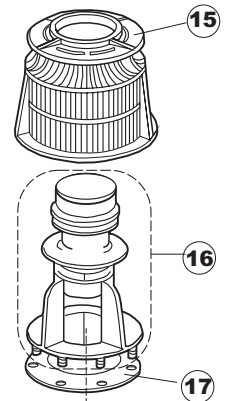

ELETTROBAR

**SPARE PARTS CATALOGUE
ERSATZTEILKATALOG
CATALOGUE PIECES DETACHEES
CATALOGO PARTI RICAMBIO
CATALOGO DE PIEZAS DE RECAMBIO
CATALOGO PEÇAS DE REPOSIÇÃO**

E.50-51

08-01-2008

1

3

B. 237

1

2

T. 173

T. 175

(*) Ricambio consigliato.

Pagina	Posizione	Codice ricambio	Vecchio codice	Descrizione
1	1	004100	REB004100	PANNELLO SUPERIORE
1	2	480125		TAPPO CAPPELLO SX.E50/E51/E55 BLUE
1	3	480126		TAPPO CAPPELLO DX.E50/E51/E55 BLUE
1	4	025654		INTERFACCIA ADESIVA DI CONTROLLO
1	5	480141		TAPPO MANIGLIA SX.E50/E51/E55 BLUE
1	6	480142		TAPPO MANIGLIA DX.E50/E51/E55 BLUE
1	7	999108	REB999108	SET PER MICROINTERRUTTORE PORTA
1	8	325030	REB325030	PIOLO PER SERRATURA SPORTELLO PER LAVA-
1	9	417041	REB417041	DADO BATTUTA SPORTELLO
1	10	307003	REB307003	BATTUTA DADO ASTA SPORTELLO
1	11	304021	REB304021	ASTA TIRANTE SPORTELLO PER LAVASTOVIGLIE
1	12	325036	REB325036	PERNO PER CERNIERA SPORTELLO PER
1	13	311019	REB311019	CERNIERA PORTA D18/G25
1	14	425007	REB425007	PIASTR.FISSAGGIO A CULLA - NYLON NEUTRO
1	15	022095	REB022095	PANNELLO POSTERIORE
1	16	480058	REB480058	TAPPO IN GOMMA D.17
1	17	437081	REB437081	GUARNIZIONE SPORTELLO 50/505
1	18	033301	REB033301	SQUADRA FISSA GUARNIZIONE PORTA 55/503
1	19	994012	DWS30	SERRATURA PER SPORTELLO PER LAVASTOVI-
1	20	015041	REB015041	GUIDA CESTELLO
1	21	480057	REB480057	TAPPO IN GOMMA D.14
1	22	459004	REB459004	PASSACAVO PER POMPA DI SCARICO
1	23	459006	REB459006	PASSACAVO D INT 9 D EST 16
1	24	030080	REB030080	PROTEZIONE INFERIORE PER ZOCCOLO PER LAVABICCHIERI
1	25	461019	REB461019	PIEDINO ESAGONALE REGOLABILE PER LAVA-
1	26	029489		PORTA COMPLETA E.50 NEW ST/EB
1	27	012174	REB012174	PANNELLO ANTERIORE
2	1	214086		PROTEZIONE TRASPARENTE PER IMPIANTO
2	2	224003	REB224003	PRESSOSTATO 55/35
2	3	224010		PRESSOSTATO SICUREZZA
2	4	035031	REB035031	TUBO Y -COLLEGAMENTO PRESSOSTATO
2	5	238066	REB238066	TIMER CICLO PER LAVASTOVIGLIE