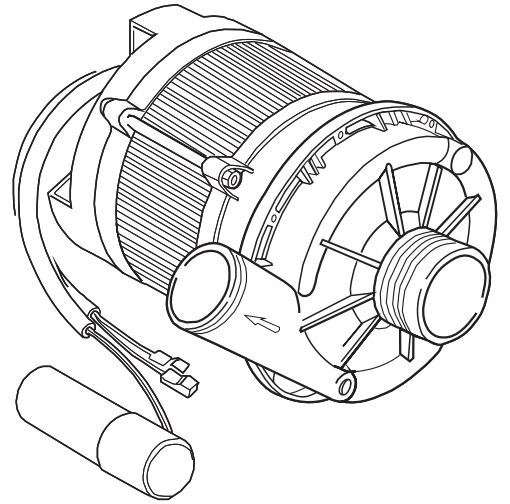

2

T. 173

T. 175

(*) Ricambio consigliato.

Pagina	Posizione	Codice ricambio	Vecchio codice	Descrizione
1	1	004100	REB004100	PANNELLO SUPERIORE
1	2	480125		TAPPO CAPPELLO SX.E50/E51/E55 BLUE
1	3	480126		TAPPO CAPPELLO DX.E50/E51/E55 BLUE
1	4	025654		INTERFACCIA ADESIVA DI CONTROLLO
1	5	480141		TAPPO MANIGLIA SX.E50/E51/E55 BLUE
1	6	480142		TAPPO MANIGLIA DX.E50/E51/E55 BLUE
1	7	999108	REB999108	SET PER MICROINTERRUTTORE PORTA
1	8	325030	REB325030	PIOLO PER SERRATURA SPORTELLO PER LAVA-
1	9	417041	REB417041	DADO BATTUTA SPORTELLO
1	10	307003	REB307003	BATTUTA DADO ASTA SPORTELLO
1	11	304021	REB304021	ASTA TIRANTE SPORTELLO PER LAVASTOVIGLIE
1	12	325036	REB325036	PERNO PER CERNIERA SPORTELLO PER
1	13	311019	REB311019	CERNIERA PORTA D18/G25
1	14	425007	REB425007	PIASTR.FISSAGGIO A CULLA - NYLON NEUTRO
1	15	022095	REB022095	PANNELLO POSTERIORE
1	16	480058	REB480058	TAPPO IN GOMMA D.17
1	17	437081	REB437081	GUARNIZIONE SPORTELLO 50/505
1	18	033301	REB033301	SQUADRA FISSA GUARNIZIONE PORTA 55/503
1	19	994012	DWS30	SERRATURA PER SPORTELLO PER LAVASTOVI-
1	20	015041	REB015041	GUIDA CESTELLO
1	21	480057	REB480057	TAPPO IN GOMMA D.14
1	22	459004	REB459004	PASSACAVO PER POMPA DI SCARICO
1	23	459006	REB459006	PASSACAVO D INT 9 D EST 16
1	24	030080	REB030080	PROTEZIONE INFERIORE PER ZOCCOLO PER LAVABICCHIERI
1	25	461019	REB461019	PIEDINO ESAGONALE REGOLABILE PER LAVA-
1	26	029489		PORTA COMPLETA E.50 NEW ST/EB
1	27	012174	REB012174	PANNELLO ANTERIORE
2	1	214086		PROTEZIONE TRASPARENTE PER IMPIANTO
2	2	224003	REB224003	PRESSOSTATO 55/35
2	3	224010		PRESSOSTATO SICUREZZA
2	4	035031	REB035031	TUBO Y -COLLEGAMENTO PRESSOSTATO
2	5	238066	REB238066	TIMER CICLO PER LAVASTOVIGLIE