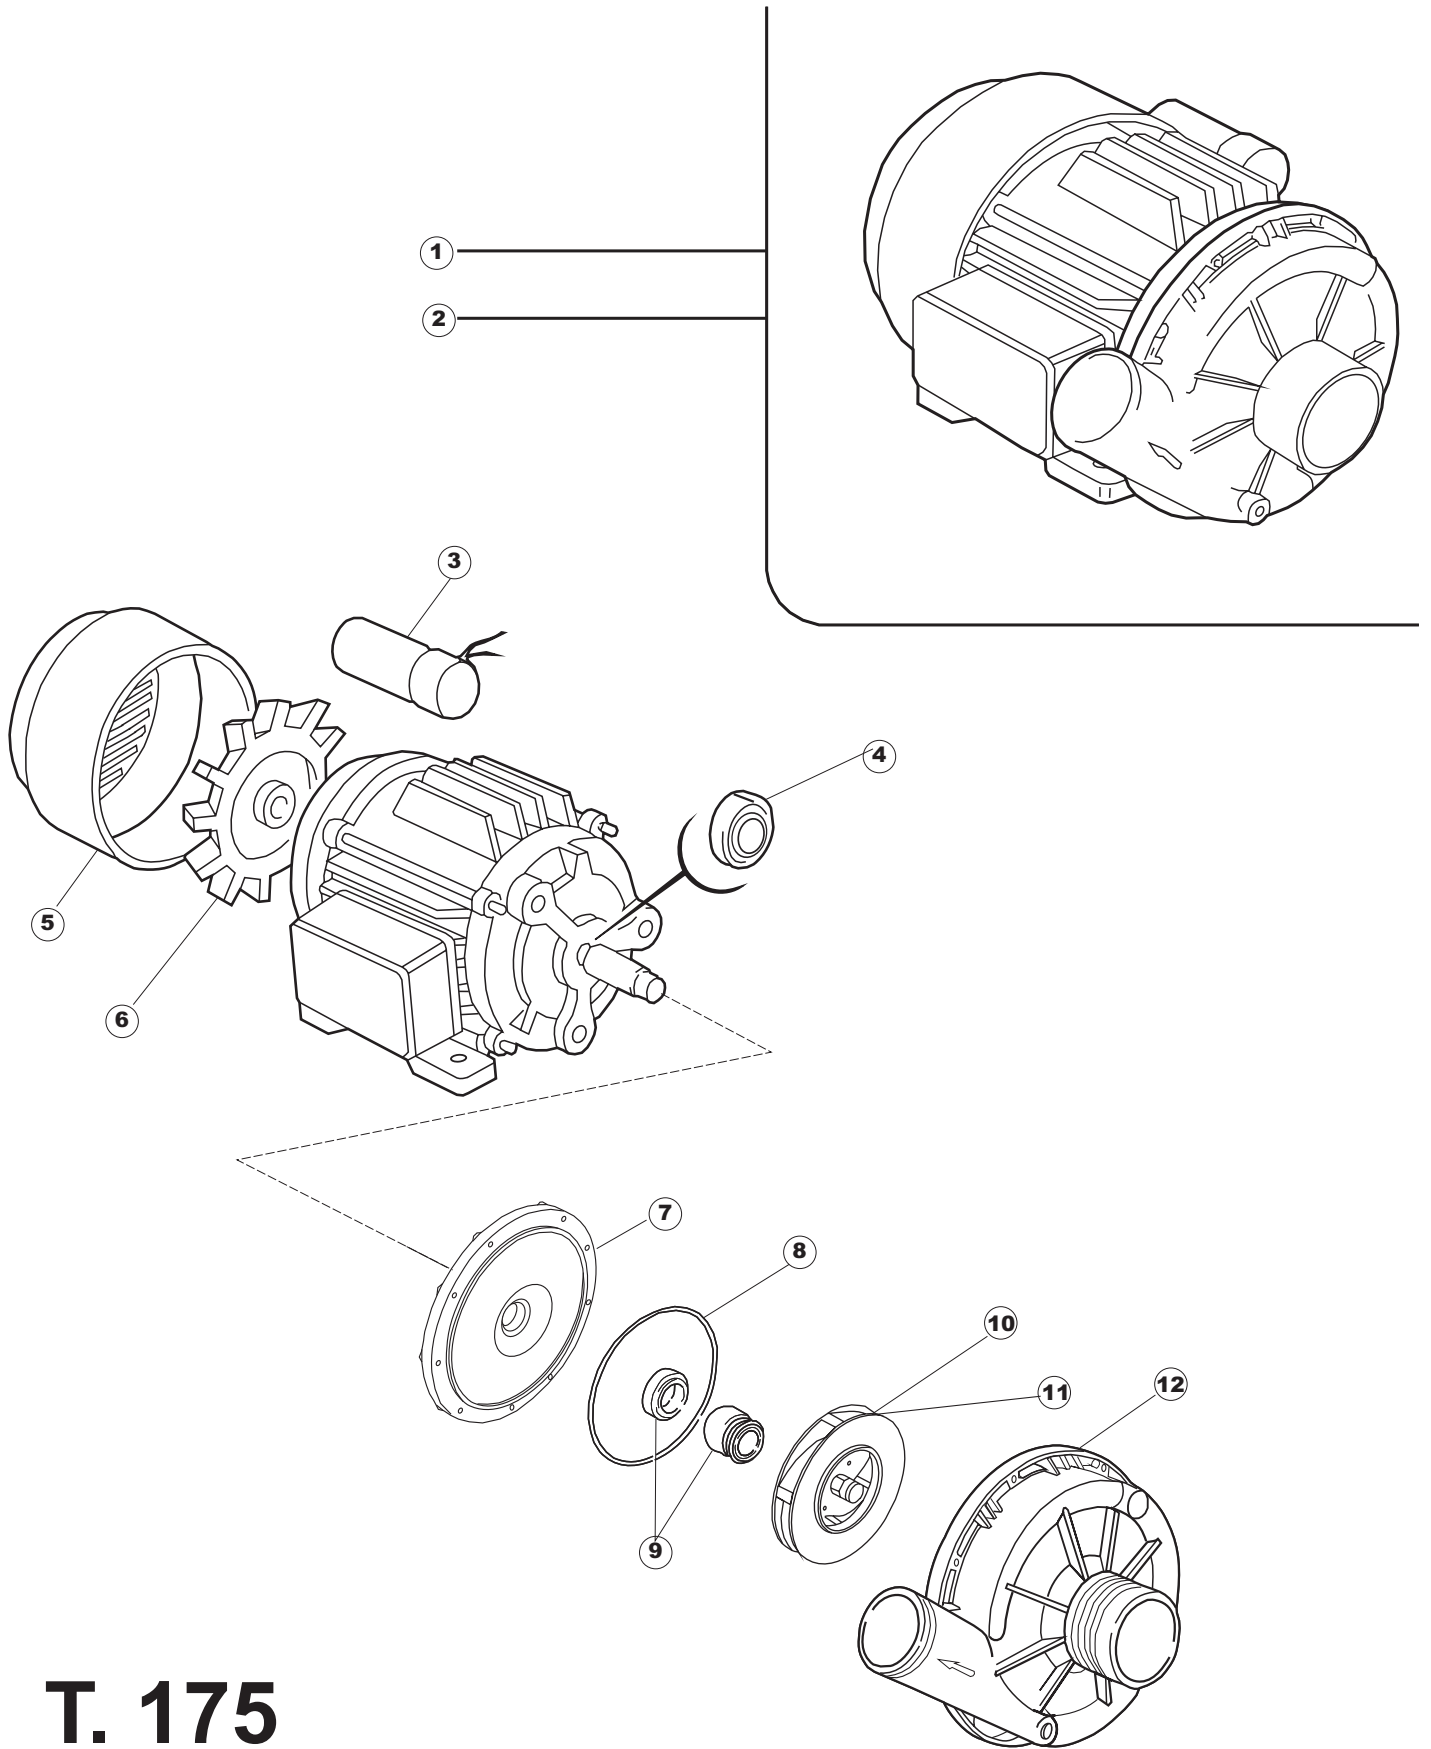

2

T. 173

T. 175

(*) Ricambio consigliato.

Pagina	Posizione	Codice ricambio	Vecchio codice	Descrizione
1	1	004100	REB004100	PANNELLO SUPERIORE
1	2	480125		TAPPO CAPPELLO SX.E50/E51/E55 BLUE
1	3	480126		TAPPO CAPPELLO DX.E50/E51/E55 BLUE
1	4	025654		INTERFACCIA ADESIVA DI CONTROLLO
1	5	480141		TAPPO MANIGLIA SX.E50/E51/E55 BLUE
1	6	480142		TAPPO MANIGLIA DX.E50/E51/E55 BLUE
1	7	999108	REB999108	SET PER MICROINTERRUTTORE PORTA
1	8	325030	REB325030	PIOLO PER SERRATURA SPORTELLO PER LAVA-
1	9	417041	REB417041	DADO BATTUTA SPORTELLO
1	10	307003	REB307003	BATTUTA DADO ASTA SPORTELLO
1	11	304021	REB304021	ASTA TIRANTE SPORTELLO PER LAVASTOVIGLIE
1	12	325036	REB325036	PERNO PER CERNIERA SPORTELLO PER
1	13	311019	REB311019	CERNIERA PORTA D18/G25
1	14	425007	REB425007	PIASTR.FISSAGGIO A CULLA - NYLON NEUTRO
1	15	022095	REB022095	PANNELLO POSTERIORE
1	16	480058	REB480058	TAPPO IN GOMMA D.17
1	17	437081	REB437081	GUARNIZIONE SPORTELLO 50/505
1	18	033301	REB033301	SQUADRA FISSA GUARNIZIONE PORTA 55/503
1	19	994012	DWS30	SERRATURA PER SPORTELLO PER LAVASTOVI-
1	20	015041	REB015041	GUIDA CESTELLO
1	21	480057	REB480057	TAPPO IN GOMMA D.14
1	22	459004	REB459004	PASSACAVO PER POMPA DI SCARICO
1	23	459006	REB459006	PASSACAVO D INT 9 D EST 16
1	24	030080	REB030080	PROTEZIONE INFERIORE PER ZOCCOLO PER LAVABICCHIERI
1	25	461019	REB461019	PIEDINO ESAGONALE REGOLABILE PER LAVA-
1	26	029489		PORTA COMPLETA E.50 NEW ST/EB
1	27	012174	REB012174	PANNELLO ANTERIORE
2	1	214086		PROTEZIONE TRASPARENTE PER IMPIANTO
2	2	224003	REB224003	PRESSOSTATO 55/35
2	3	224010		PRESSOSTATO SICUREZZA
2	4	035031	REB035031	TUBO Y -COLLEGAMENTO PRESSOSTATO
2	5	238066	REB238066	TIMER CICLO PER LAVASTOVIGLIE