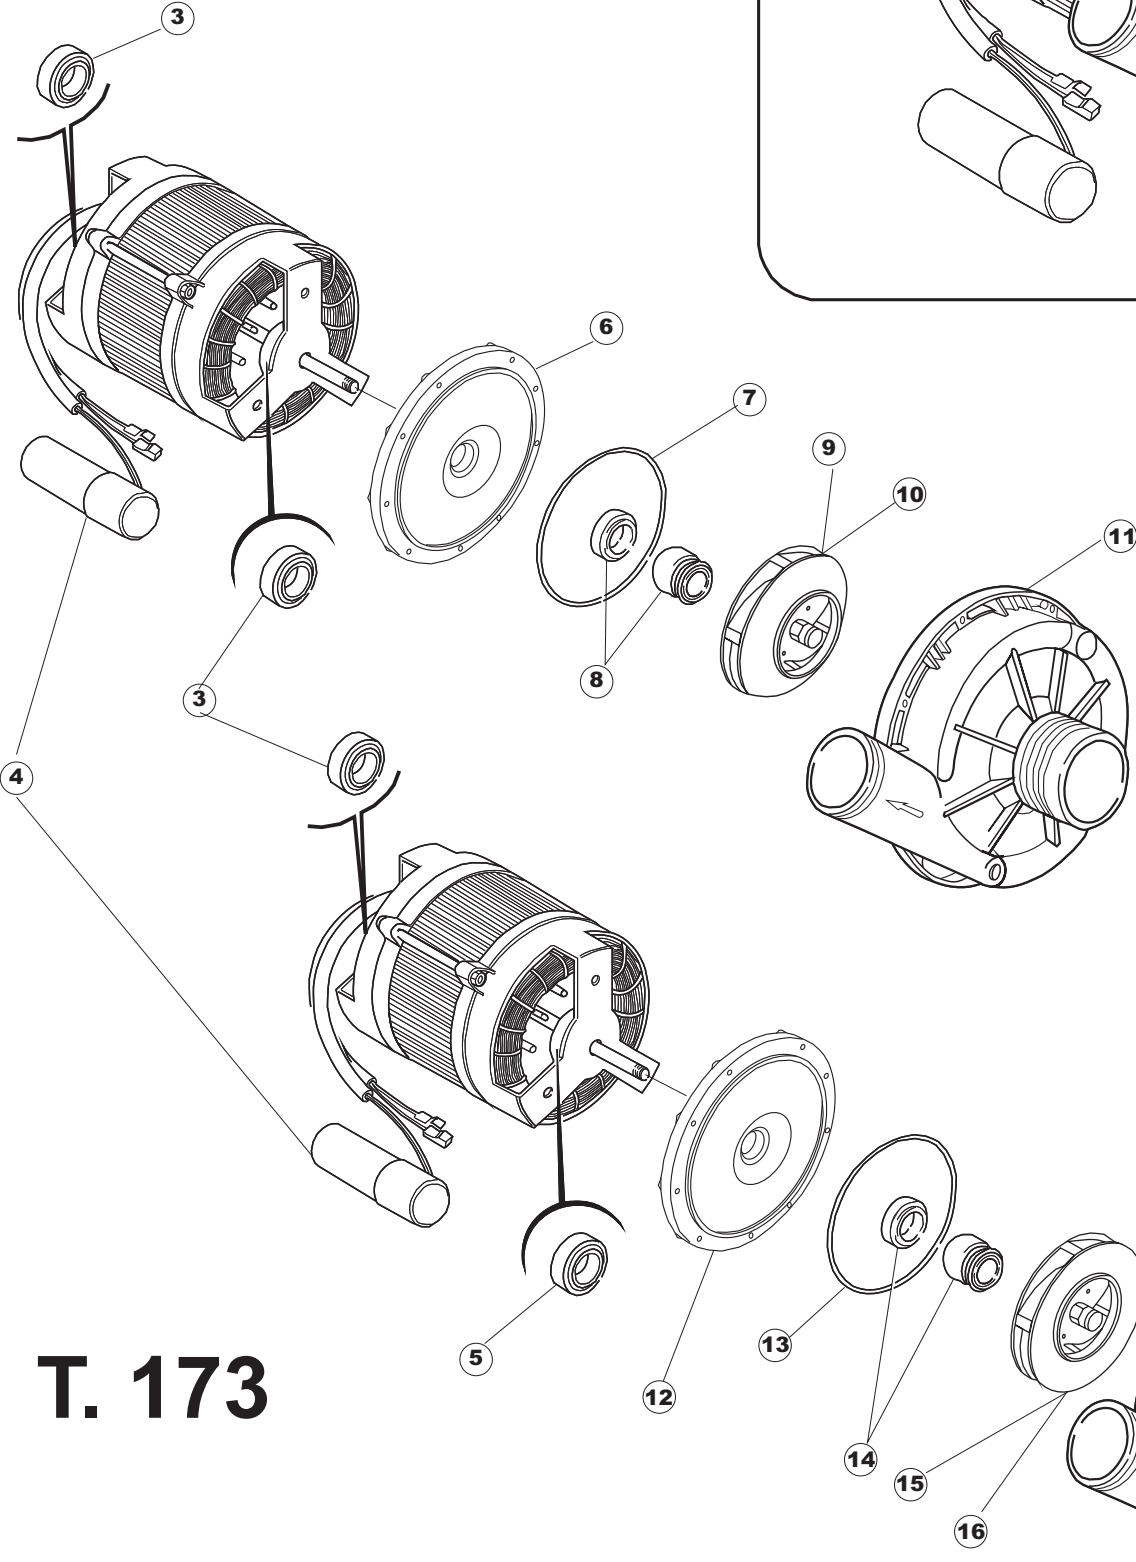

2

T. 173

T. 175

(*) Ricambio consigliato.

Pagina	Posizione	Codice ricambio	Vecchio codice	Descrizione
1	1	004100	REB004100	PANNELLO SUPERIORE
1	2	480125		TAPPO CAPPELLO SX.E50/E51/E55 BLUE
1	3	480126		TAPPO CAPPELLO DX.E50/E51/E55 BLUE
1	4	025654		INTERFACCIA ADESIVA DI CONTROLLO
1	5	480141		TAPPO MANIGLIA SX.E50/E51/E55 BLUE
1	6	480142		TAPPO MANIGLIA DX.E50/E51/E55 BLUE
1	7	999108	REB999108	SET PER MICROINTERRUTTORE PORTA
1	8	325030	REB325030	PIOLO PER SERRATURA SPORTELLO PER LAVA-
1	9	417041	REB417041	DADO BATTUTA SPORTELLO
1	10	307003	REB307003	BATTUTA DADO ASTA SPORTELLO
1	11	304021	REB304021	ASTA TIRANTE SPORTELLO PER LAVASTOVIGLIE
1	12	325036	REB325036	PERNO PER CERNIERA SPORTELLO PER
1	13	311019	REB311019	CERNIERA PORTA D18/G25
1	14	425007	REB425007	PIASTR.FISSAGGIO A CULLA - NYLON NEUTRO
1	15	022095	REB022095	PANNELLO POSTERIORE
1	16	480058	REB480058	TAPPO IN GOMMA D.17
1	17	437081	REB437081	GUARNIZIONE SPORTELLO 50/505
1	18	033301	REB033301	SQUADRA FISSA GUARNIZIONE PORTA 55/503
1	19	994012	DWS30	SERRATURA PER SPORTELLO PER LAVASTOVI-
1	20	015041	REB015041	GUIDA CESTELLO
1	21	480057	REB480057	TAPPO IN GOMMA D.14
1	22	459004	REB459004	PASSACAVO PER POMPA DI SCARICO
1	23	459006	REB459006	PASSACAVO D INT 9 D EST 16
1	24	030080	REB030080	PROTEZIONE INFERIORE PER ZOCCOLO PER LAVABICCHIERI
1	25	461019	REB461019	PIEDINO ESAGONALE REGOLABILE PER LAVA-
1	26	029489		PORTA COMPLETA E.50 NEW ST/EB
1	27	012174	REB012174	PANNELLO ANTERIORE
2	1	214086		PROTEZIONE TRASPARENTE PER IMPIANTO
2	2	224003	REB224003	PRESSOSTATO 55/35
2	3	224010		PRESSOSTATO SICUREZZA
2	4	035031	REB035031	TUBO Y -COLLEGAMENTO PRESSOSTATO
2	5	238066	REB238066	TIMER CICLO PER LAVASTOVIGLIE