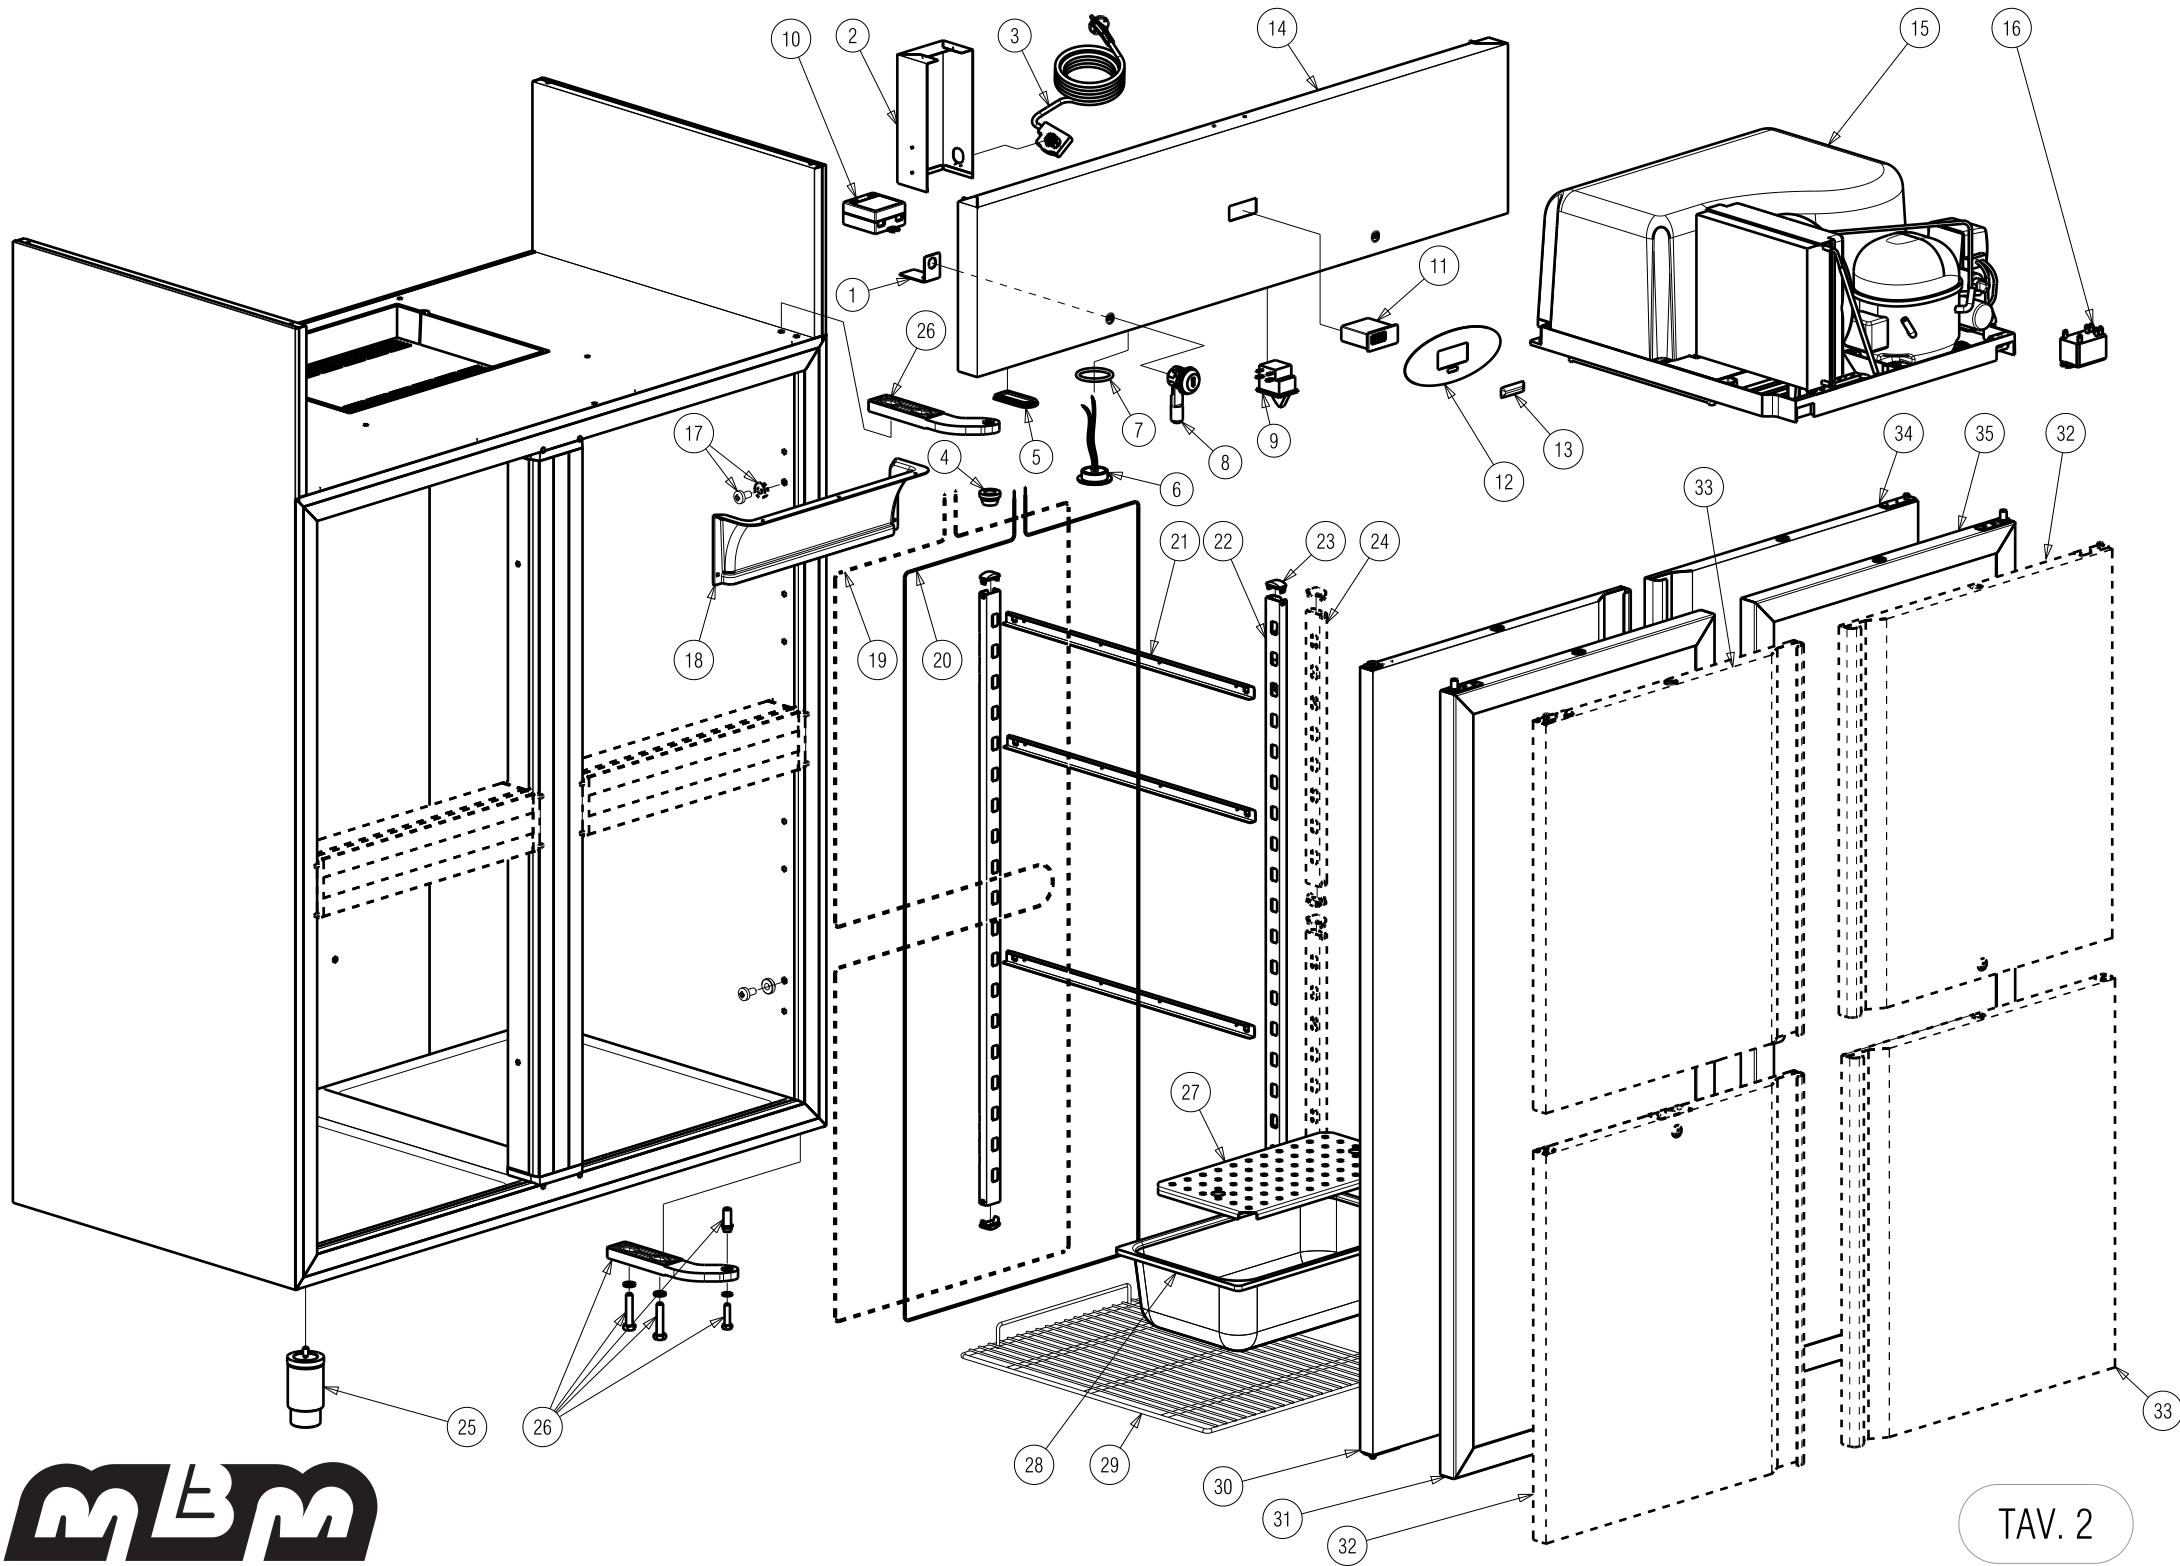

(1) DA MATR. 351654 (25/03/2009)

(1) STARTING FROM SN. 351654 (25/03/2009)

(1) VOM SERIEN. 351654 (25/03/2009)

(1) A PARTIR DE MATR. 351654 (25/03/2009)

TAV. 1

MODELLO MODEL MODELL MODELE	POS.	CODICE CODE KODE CODE	DESCRIZIONE	DESCRIPTION	BESCHREIBUNG	DESCRIPTION
M70TPJ	27	OA011-12-150	BACINELLA GN 1/1 530X325 H150 PST BIANCO	GN1/1 WHITE PLASTIC TRAY	WEISSE PLASTIK BEHAELTER GN1/1	BAC BLANC GN1/1
M70TN., M70BT.	28	025186-00R	RIPIANO GRIGLIATO PLASTIFICATO GN 2/1	PLASTIC-COATED SHELF GN2/1	REGAL GN2/1 KUNSTSTOFFBESCHICHTET	CLAYETTE GN2/1 EN PLASTIQUE
M70..A	29	025632-00R	ASS. PORTA DX COMPLETA MBM S4/AL	COMPLETE RIGHT-HAND 430/AL DOOR	KOMPLETTE RECHTSÖFFNENDE 430/AL TÜR	ENSEMBLE PORTE 430/AL DROITE
M70..H	29	025600-00R	ASS. PORTA DX COMPLETA MBM 441	COMPLETE RIGHT-HAND 441 DOOR	KOMPLETTE RECHTSÖFFNENDE 441 TÜR	ENSEMBLE PORTE 441 DROITE
M70..J		025531-00R	ASS. PORTA DX COMPLETA MBM	COMPLETE RIGHT-HAND DOOR	KOMPLETTE RECHTSÖFFNENDE TÜR	ENSEMBLE PORTE DROITE
M70TN...G	30	025745-00R	ASS. PORTA INTERA VETRO TN DX	COMPLETE RIGHT-HAND GLASS-DOOR	KOMPLETTE RECHTSÖFFNENDE GLASTÜR	ENSEMBLE PORTE EN VERRE DROITE
M70BT...G		025747-00R	ASS. PORTA INTERA VETRO BT DX	COMPLETE RIGHT-HAND GLASS-DOOR (-18°C)	KOMPLETTE RECHTSÖFFNENDE GLASTÜR (-18°C)	ENSEMBLE PORTE EN VERRE (-18°C) DROITE
M70..AH	31	MPM-INFDX-A	ASS. PORTA INFERIORE DX 430 COMPLETA DEXION	COMPLETE LOWER RIGHT-HAND 430 DOOR	KOMPLETTE UNTERE RECHTSÖFFNENDE 430 TÜR	ENSEMBLE PORTE DROITE INFERIEUR 430
M70..HH		MPM-INFDX-H	ASS. PORTA INFERIORE DX 441 COMPLETA DEXION	COMPLETE LOWER RIGHT-HAND 441 DOOR	KOMPLETTE UNTERE RECHTSÖFFNENDE 441 TÜR	ENSEMBLE PORTE DROITE INFERIEUR 441
M70..JH		MPM-INFDX-J	ASS. PORTA INFERIORE DX COMPLETA DEXION	COMPLETE LOWER RIGHT-HAND DOOR	KOMPLETTE UNTERE RECHTSÖFFNENDE TÜR	ENSEMBLE PORTE DROITE INFERIEUR
M70..AH	32	MPM-SUPDX-A	ASS. PORTA SUPERIORE DX 430 COMPLETA DEXION	COMPLETE UPPER RIGHT-HAND 430 DOOR	KOMPLETTE OBERE RECHTSÖFFNENDE 430 TÜR	ENSEMBLE PORTE DROITE SUPERIEUR 430
M70..HH		MPM-SUPDX-H	ASS. PORTA SUPERIORE DX 441 COMPLETA DEXION	COMPLETE UPPER RIGHT-HAND 441 DOOR	KOMPLETTE OBERE RECHTSÖFFNENDE 441 TÜR	ENSEMBLE PORTE DROITE SUPERIEUR 441
M70..JH		MPM-SUPDX-J	ASS. PORTA SUPERIORE DX COMPLETA DEXION	COMPLETE UPPER RIGHT-HAND DOOR	KOMPLETTE OBERE RECHTSÖFFNENDE TÜR	ENSEMBLE PORTE DROITE SUPERIEUR