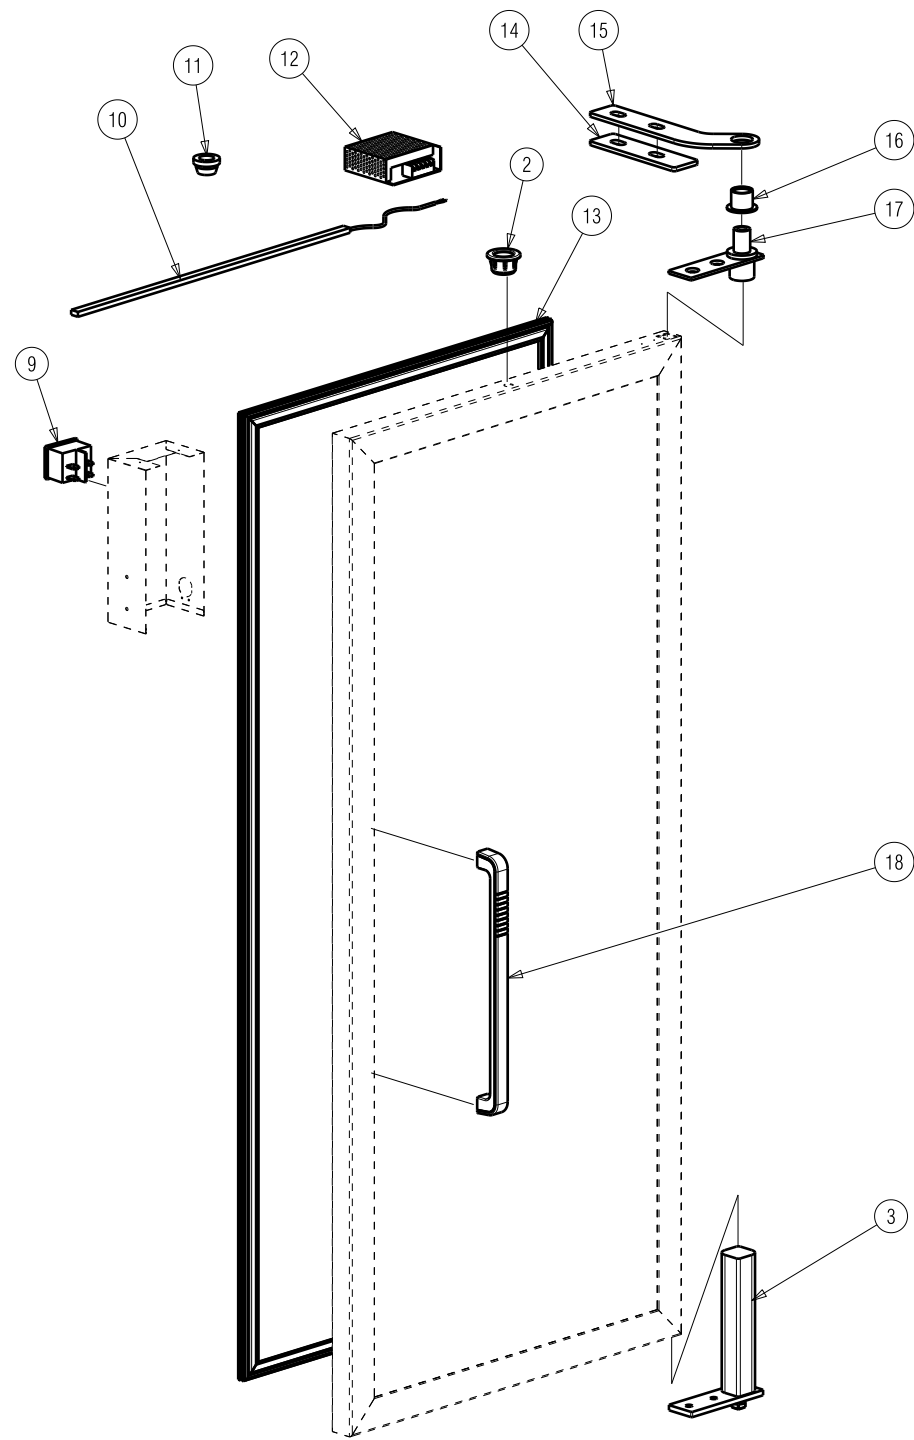

MODELLO MODEL MODELL MODELE	POS.	CODICE CODE KODE CODE	DESCRIZIONE	DESCRIPTION	BESCHREIBUNG	DESCRIPTION
M70..., M140...	1	025178-00R	GUARNIZ. MAGNETICA GRIGIA 1328 1474X631	DOOR SEAL	TUER DICHTUNG	JOINT PORTE
M70..., M140...	2	025177-00R	INSERTO SERRATURA DIAM.15	DOOR-LOCK	TUERSCHLOSS	SERRURE PORTE
M70..., M140...	3	022104-00R	CERNIERA PER PORTA	DOOR HINGE	SCHARNIER TÜR	CHARNIÈRE PORTE
M70..., M140...	4	022105-00R	TAPPO PER CERNIERA PORTA	DOOR TAP FOR SUPPORT	KUNSTOFF STOPTEN FUER TÜRSCHARNIER	BOUCHON POUR CHARNIÈRE PORTE
M70...H,	5	025669-00R	GUARNIZ. MAGNETICA GRIGIA 1328 707X631	HALF-DOOR SEAL	1/2 TUER DICHTUNG	JOINT PORTILLON
M70...H,	6	025549-00R	PIASTRINA PER SERRATURA MEZZE PORTE	S.STEEL COVER FOR DOOR-LOCK	TUERSCHLOSSBLECH	PLAQUE POUR SERRURE PORTE
M70..., M140...	7	013494-00R	SERRATURA CHIAVE UNICA CAT. TONDO	DOOR/DRAWER LOCK	TUER/SCHUBLADE SCHLOSS	SERRURE PORTE/TIROIRE
M70...H, M140...H	8	025667-00R	ASS. CERNIERA INTERMEDIA MEZZE PORTE	MIDDLE HINGE (2 HALF-DOOR SET)	MITTLEREN SCHARNIER (2 1/2-TURE MODELL)	CHARNIERE INTERM. (VERSION 2 1/2-PORTES)
M70...G, M140...G	9	012731-00R	INTERRUTTORE BIPOLARE LUMINOSO TVF/CN B01	MAIN SWITCH, GREEN	HAUPTSCHALTER, GRUEN	INTERR.GENERAL VERT
M70...G, M140...G	10	025683-00R	BARRA 30 LED LUCE BIANCA	30-LED WHITE-LIGHT ROD	STANGE 30-LED WEISS LICHT	LAMPE 30-LED ECLAIRAGE
M70...G, M140...G	11	025454-00R	PASSACAVO RIGIDO 2952EA00	CABLE GLAND (BUSH)	KABELVERSCHRAUBUNGEN	SERRE-CABLE
M70...G, M140...G	12	025682-00R	ALIMENTATORE AC/DC 230VAC/2 1A S25-12	30-LED LIGHT AC/DC-ADAPTER	SPEISEAPPARAT FUER STANGE 30-LED	ALIMENTATEUR POUR LAMPE (30-LED) ECLAIRAGE
M70...G, M140...G	13	025749-00R	GUARNIZIONE PORTA VETRO	GLASS-DOOR SEAL	DICHTUNG FUER GLASTUER	JOINT PORTE VITREE
M70...G, M140...G	14	025652-00R	STAFFA SUP. L=89 PER PORTA VETRO	UPPER HINGING SUPPORT - GLASS-DOOR	OBERE SCHARNIER HALTERUNG - GLASTUR	SUPPORT CHARNIÈRE SUPÉRIEUR - PORTE EN VERRE
M70...G, M140...G	15	025651-00R	STAFFA SUP. L=136 PER PORTA VETRO	UPPER HINGING SUPPORT - GLASS-DOOR	OBERE SCHARNIER HALTERUNG - GLASTUR	SUPPORT CHARNIÈRE SUPÉRIEUR - PORTE EN VERRE
M70...G, M140...G	16	025655-00R	BUSSOLA IN PLASTICA PER BASETTA	PLASTIC BUSH - UPPER CHROMED SUPPORT	PLASTIK LAGERBUCHSE - OBERE HALTERUNG VERCHROMT	PLASTIQUE JOINT - SUPPORT CHROMÉ SUPÉRIEUR
M70...G, M140...G	17	025654-00R	BASETTA PASSACAVO IN ZAMA CROMATA	UPPER CHROMED SUPPORT WITH CABLE- HOLE	OBERE HALTERUNG VERCHROMT MIT LOCH FUR KABEL	SUPPORT CHROMÉ SUPÉRIEUR AVEC
M70...G, M140...G	18	012257-00R	MANIGLIA CROMATA COMPLETA - FV PORTA VETRO	GLASS-DOOR HANDLE	GLASTUERGRIFF	POIGNEE