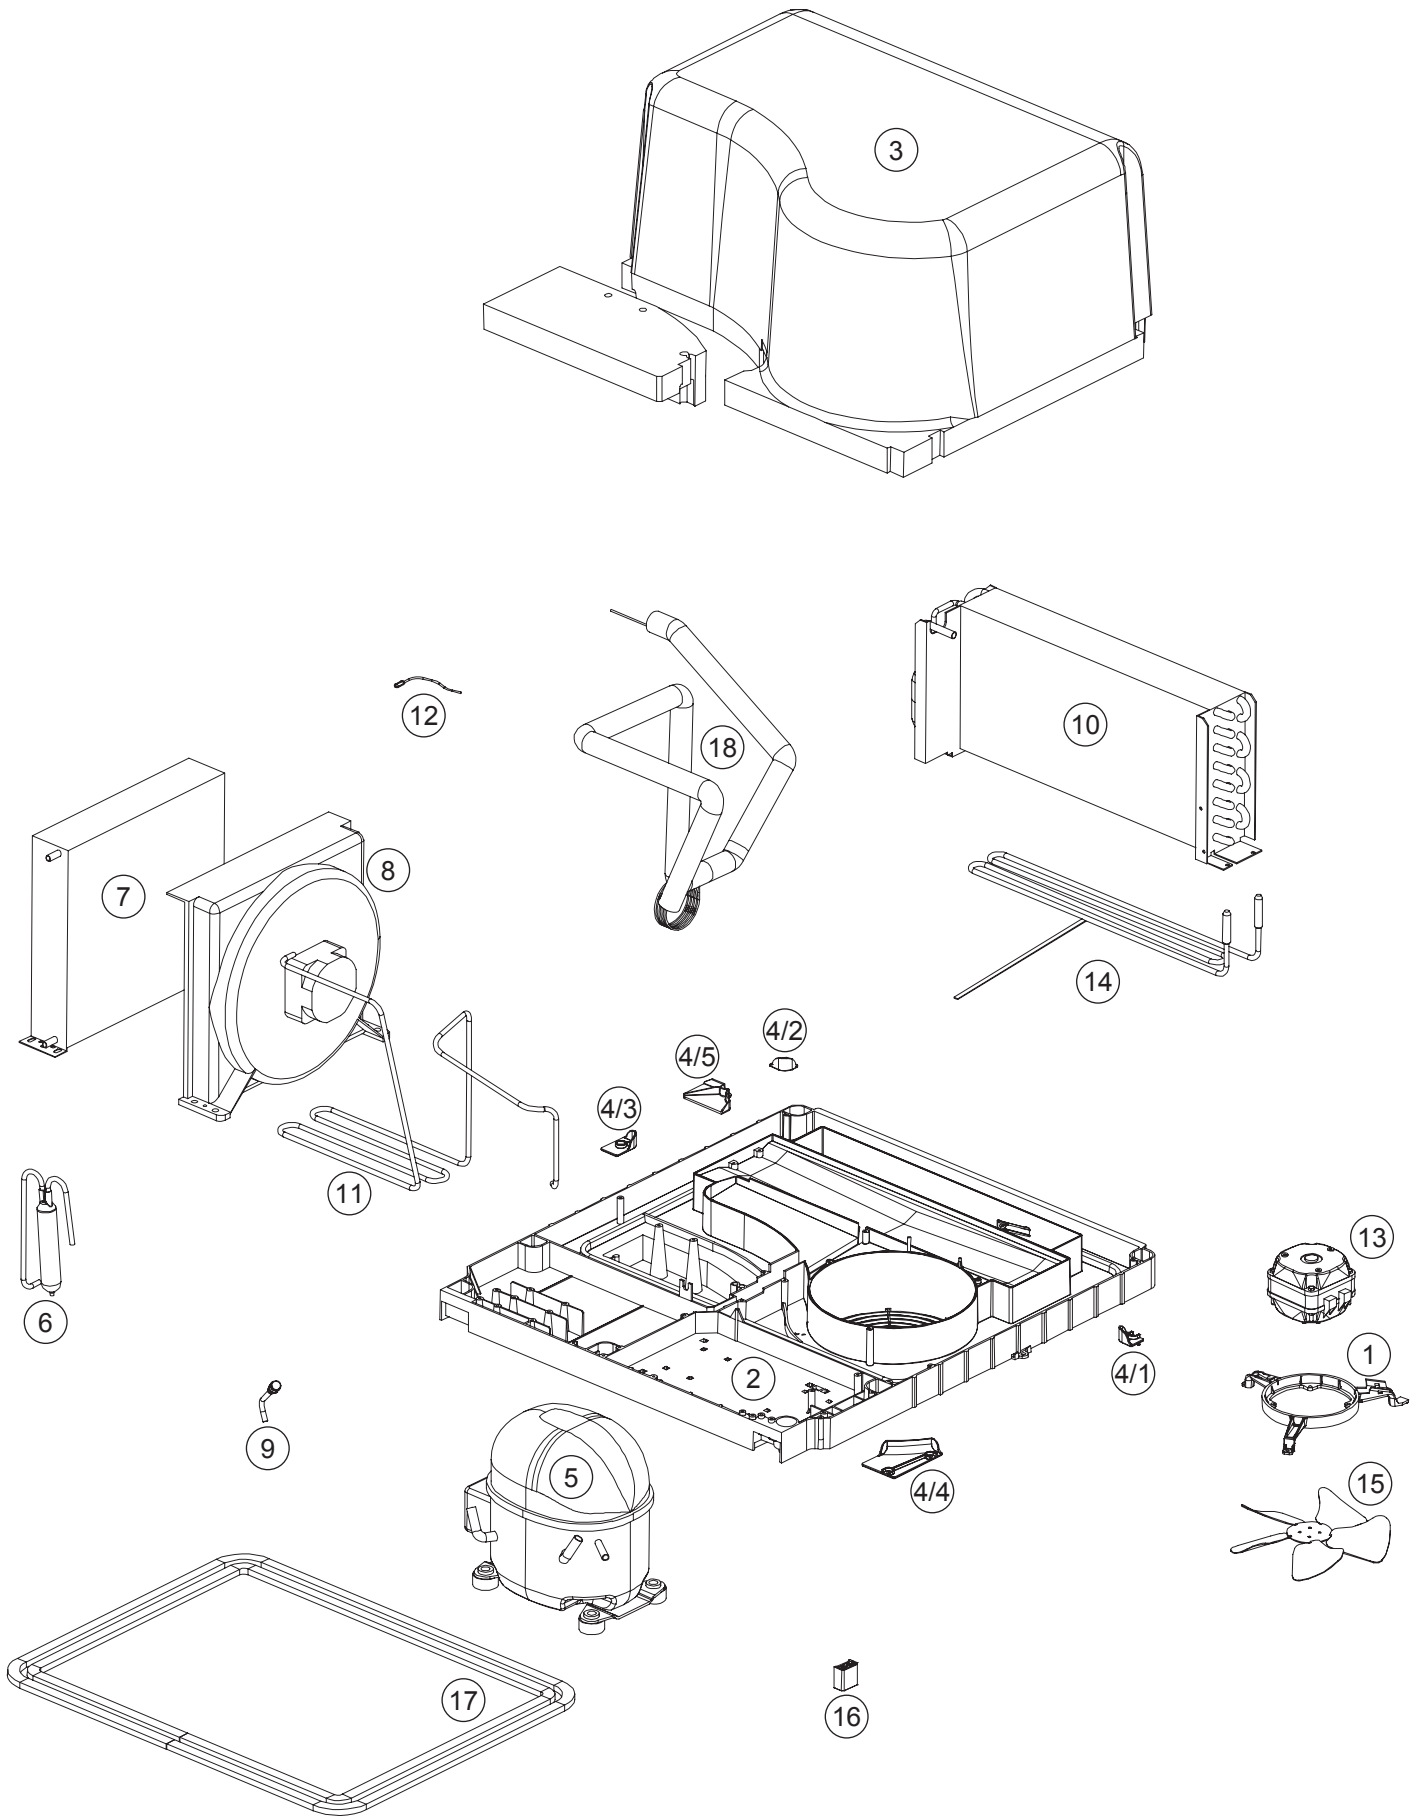

MODELLO MODEL MODELL MODELE	POS.	CODICE CODE KODE CODE	DESCRIZIONE	DESCRIPTION	BESCHREIBUNG	DESCRIPTION
M70..., M140...	1	025178-00R	GUARNIZ. MAGNETICA GRIGIA 1328 1474X631	DOOR SEAL	TUER DICHTUNG	JOINT PORTE
M70..., M140...	2	025177-00R	INSERTO SERRATURA DIAM.15	DOOR-LOCK	TUERSCHLOSS	SERRURE PORTE
M70..., M140...	3	022104-00R	CERNIERA PER PORTA	DOOR HINGE	SCHARNIER TÜR	CHARNIÈRE PORTE
M70..., M140...	4	022105-00R	TAPPO PER CERNIERA PORTA	DOOR TAP FOR SUPPORT	KUNSTOFF STOPTEN FUER TÜRSCHARNIER	BOUCHON POUR CHARNIÈRE PORTE
M70...H,	5	025669-00R	GUARNIZ. MAGNETICA GRIGIA 1328 707X631	HALF-DOOR SEAL	1/2 TUER DICHTUNG	JOINT PORTILLON
M70...H,	6	025549-00R	PIASTRINA PER SERRATURA MEZZE PORTE	S.STEEL COVER FOR DOOR-LOCK	TUERSCHLOSSBLECH	PLAQUE POUR SERRURE PORTE
M70..., M140...	7	013494-00R	SERRATURA CHIAVE UNICA CAT. TONDO	DOOR/DRAWER LOCK	TUER/SCHUBLADE SCHLOSS	SERRURE PORTE/TIROIRE
M70...H, M140...H	8	025667-00R	ASS. CERNIERA INTERMEDIA MEZZE PORTE	MIDDLE HINGE (2 HALF-DOOR SET)	MITTLEREN SCHARNIER (2 1/2-TURE MODELL)	CHARNIERE INTERM. (VERSION 2 1/2-PORTES)
M70...G, M140...G	9	012731-00R	INTERRUTTORE BIPOLARE LUMINOSO TVF/CN B01	MAIN SWITCH, GREEN	HAUPTSCHALTER, GRUEN	INTERR.GENERAL VERT
M70...G, M140...G	10	025683-00R	BARRA 30 LED LUCE BIANCA	30-LED WHITE-LIGHT ROD	STANGE 30-LED WEISS LICHT	LAMPE 30-LED ECLAIRAGE
M70...G, M140...G	11	025454-00R	PASSACAVO RIGIDO 2952EA00	CABLE GLAND (BUSH)	KABELVERSCHRAUBUNGEN	SERRE-CABLE
M70...G, M140...G	12	025682-00R	ALIMENTATORE AC/DC 230VAC/2 1A S25-12	30-LED LIGHT AC/DC-ADAPTER	SPEISEAPPARAT FUER STANGE 30-LED	ALIMENTATEUR POUR LAMPE (30-LED) ECLAIRAGE
M70...G, M140...G	13	025749-00R	GUARNIZIONE PORTA VETRO	GLASS-DOOR SEAL	DICHTUNG FUER GLASTUER	JOINT PORTE VITREE
M70...G, M140...G	14	025652-00R	STAFFA SUP. L=89 PER PORTA VETRO	UPPER HINGING SUPPORT - GLASS-DOOR	OBERE SCHARNIER HALTERUNG - GLASTUR	SUPPORT CHARNIÈRE SUPÉRIEUR - PORTE EN VERRE
M70...G, M140...G	15	025651-00R	STAFFA SUP. L=136 PER PORTA VETRO	UPPER HINGING SUPPORT - GLASS-DOOR	OBERE SCHARNIER HALTERUNG - GLASTUR	SUPPORT CHARNIÈRE SUPÉRIEUR - PORTE EN VERRE
M70...G, M140...G	16	025655-00R	BUSSOLA IN PLASTICA PER BASETTA	PLASTIC BUSH - UPPER CHROMED SUPPORT	PLASTIK LAGERBUCHSE - OBERE HALTERUNG VERCHROMT	PLASTIQUE JOINT - SUPPORT CHROMÉ SUPÉRIEUR
M70...G, M140...G	17	025654-00R	BASETTA PASSACAVO IN ZAMA CROMATA	UPPER CHROMED SUPPORT WITH CABLE- HOLE	OBERE HALTERUNG VERCHROMT MIT LOCH FUR KABEL	SUPPORT CHROMÉ SUPÉRIEUR AVEC
M70...G, M140...G	18	012257-00R	MANIGLIA CROMATA COMPLETA - FV PORTA VETRO	GLASS-DOOR HANDLE	GLASTUERGRIFF	POIGNEE