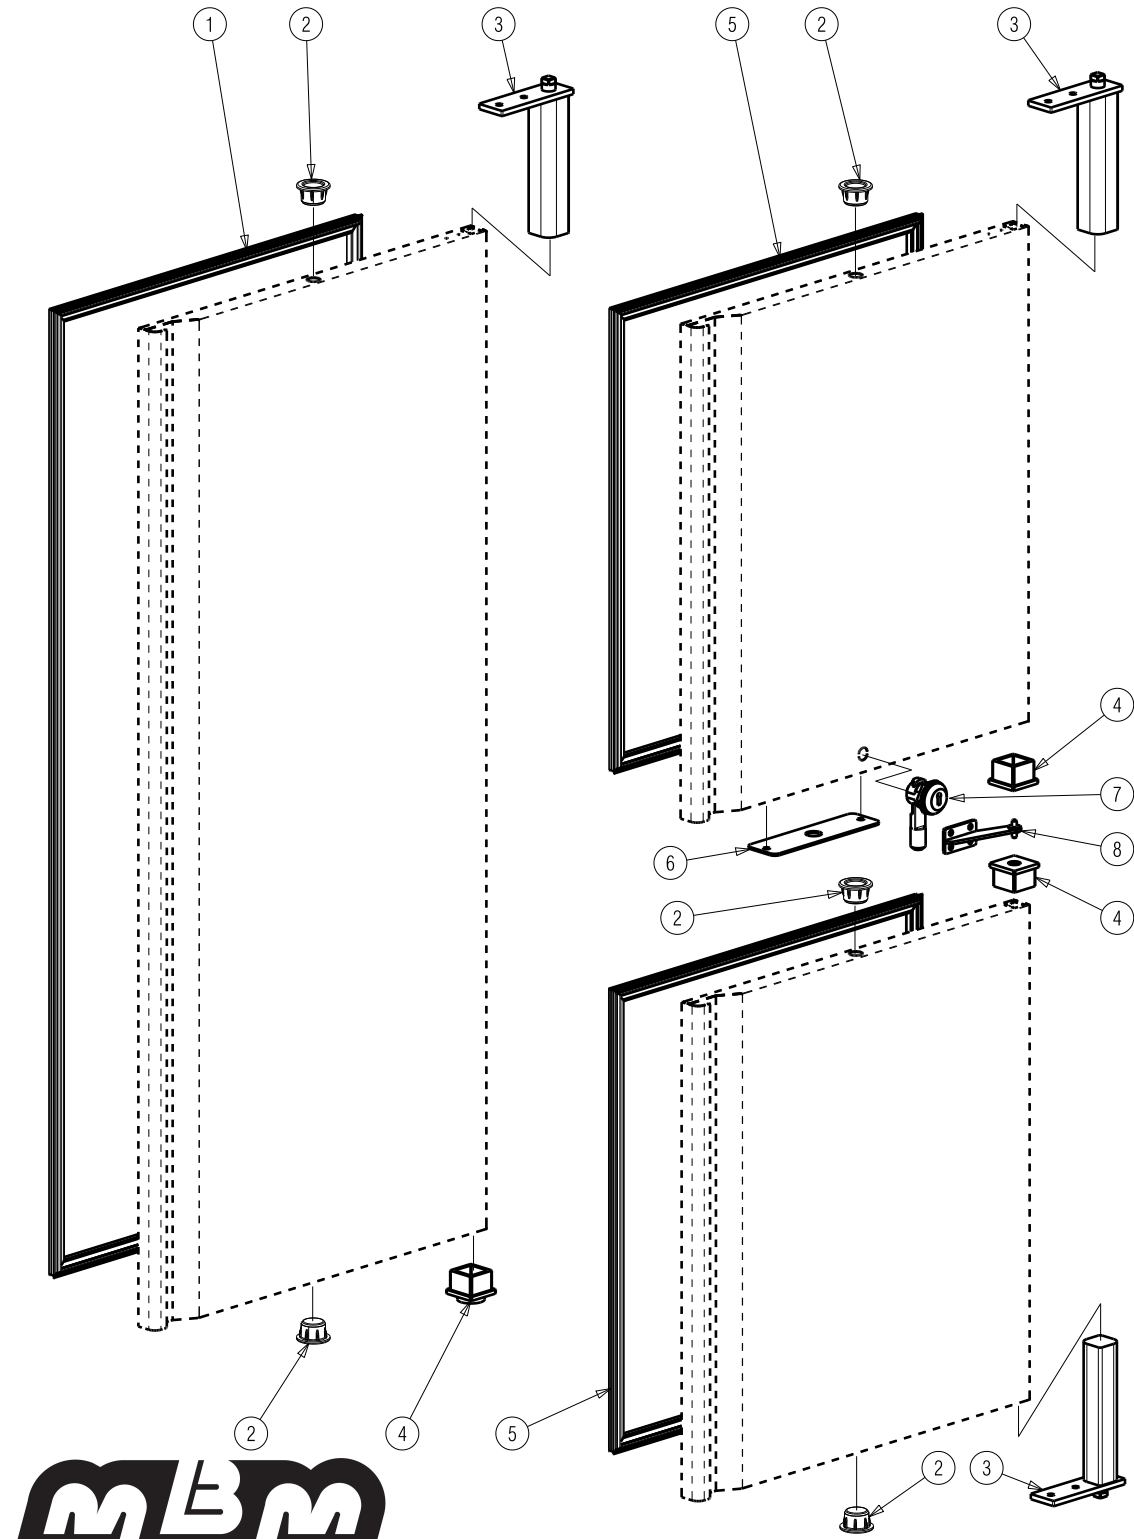

MODELLO MODEL MODELL MODELE	POS.	CODICE CODE KODE CODE	DESCRIZIONE	DESCRIPTION	BESCHREIBUNG	DESCRIPTION
M70..., M140...	1	025178-00R	GUARNIZ. MAGNETICA GRIGIA 1328 1474X631	DOOR SEAL	TUER DICHTUNG	JOINT PORTE
M70..., M140...	2	025177-00R	INSERTO SERRATURA DIAM.15	DOOR-LOCK	TUERSCHLOSS	SERRURE PORTE
M70..., M140...	3	022104-00R	CERNIERA PER PORTA	DOOR HINGE	SCHARNIER TÜR	CHARNIÈRE PORTE
M70..., M140...	4	022105-00R	TAPPO PER CERNIERA PORTA	DOOR TAP FOR SUPPORT	KUNSTOFF STOPTEN FUER TÜRSCHARNIER	BOUCHON POUR CHARNIÈRE PORTE
M70...H,	5	025669-00R	GUARNIZ. MAGNETICA GRIGIA 1328 707X631	HALF-DOOR SEAL	1/2 TUER DICHTUNG	JOINT PORTILLON
M70...H,	6	025549-00R	PIASTRINA PER SERRATURA MEZZE PORTE	S.STEEL COVER FOR DOOR-LOCK	TUERSCHLOSSBLECH	PLAQUE POUR SERRURE PORTE
M70..., M140...	7	013494-00R	SERRATURA CHIAVE UNICA CAT. TONDO	DOOR/DRAWER LOCK	TUER/SCHUBLADE SCHLOSS	SERRURE PORTE/TIROIRE
M70...H, M140...H	8	025667-00R	ASS. CERNIERA INTERMEDIA MEZZE PORTE	MIDDLE HINGE (2 HALF-DOOR SET)	MITTLEREN SCHARNIER (2 1/2-TURE MODELL)	CHARNIERE INTERM. (VERSION 2 1/2-PORTES)
M70...G, M140...G	9	012731-00R	INTERRUTTORE BIPOLARE LUMINOSO TVF/CN B01	MAIN SWITCH, GREEN	HAUPTSCHALTER, GRUEN	INTERR.GENERAL VERT
M70...G, M140...G	10	025683-00R	BARRA 30 LED LUCE BIANCA	30-LED WHITE-LIGHT ROD	STANGE 30-LED WEISS LICHT	LAMPE 30-LED ECLAIRAGE
M70...G, M140...G	11	025454-00R	PASSACAVO RIGIDO 2952EA00	CABLE GLAND (BUSH)	KABELVERSCHRAUBUNGEN	SERRE-CABLE
M70...G, M140...G	12	025682-00R	ALIMENTATORE AC/DC 230VAC/2 1A S25-12	30-LED LIGHT AC/DC-ADAPTER	SPEISEAPPARAT FUER STANGE 30-LED	ALIMENTATEUR POUR LAMPE (30-LED) ECLAIRAGE
M70...G, M140...G	13	025749-00R	GUARNIZIONE PORTA VETRO	GLASS-DOOR SEAL	DICHTUNG FUER GLASTUER	JOINT PORTE VITREE
M70...G, M140...G	14	025652-00R	STAFFA SUP. L=89 PER PORTA VETRO	UPPER HINGING SUPPORT - GLASS-DOOR	OBERE SCHARNIER HALTERUNG - GLASTUR	SUPPORT CHARNIÈRE SUPÉRIEUR - PORTE EN VERRE
M70...G, M140...G	15	025651-00R	STAFFA SUP. L=136 PER PORTA VETRO	UPPER HINGING SUPPORT - GLASS-DOOR	OBERE SCHARNIER HALTERUNG - GLASTUR	SUPPORT CHARNIÈRE SUPÉRIEUR - PORTE EN VERRE
M70...G, M140...G	16	025655-00R	BUSSOLA IN PLASTICA PER BASETTA	PLASTIC BUSH - UPPER CHROMED SUPPORT	PLASTIK LAGERBUCHSE - OBERE HALTERUNG VERCHROMT	PLASTIQUE JOINT - SUPPORT CHROMÉ SUPÉRIEUR
M70...G, M140...G	17	025654-00R	BASETTA PASSACAVO IN ZAMA CROMATA	UPPER CHROMED SUPPORT WITH CABLE- HOLE	OBERE HALTERUNG VERCHROMT MIT LOCH FUR KABEL	SUPPORT CHROMÉ SUPÉRIEUR AVEC
M70...G, M140...G	18	012257-00R	MANIGLIA CROMATA COMPLETA - FV PORTA VETRO	GLASS-DOOR HANDLE	GLASTUERGRIFF	POIGNEE