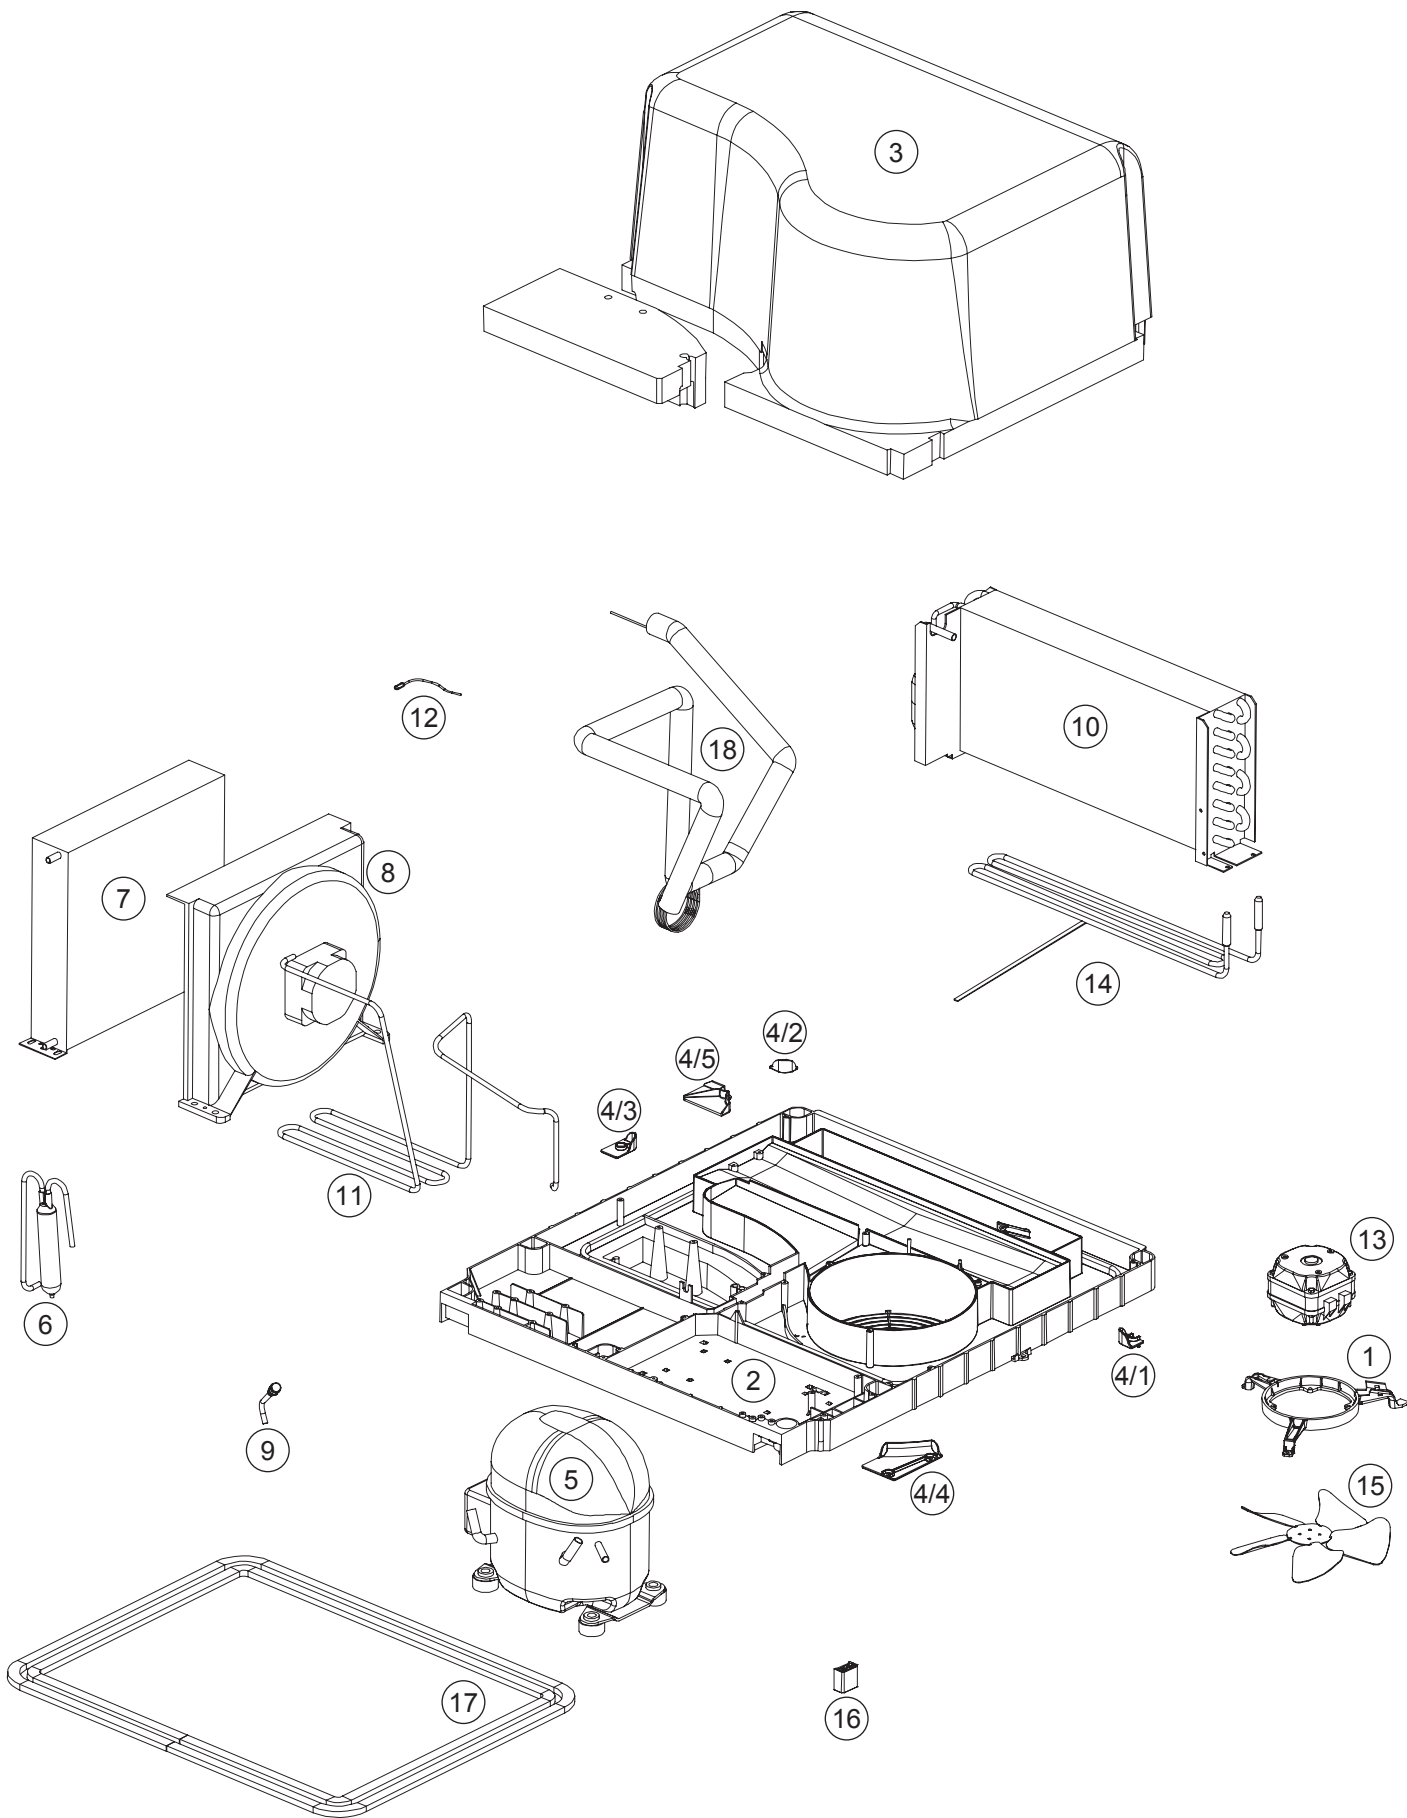

| MODELLO<br>MODEL<br>MODELL<br>MODELE | POS. | CODICE<br>CODE<br>KODE<br>CODE | DESCRIZIONE                                   | DESCRIPTION                               | BESCHREIBUNG                                       | DESCRIPTION                                     |
|--------------------------------------|------|--------------------------------|-----------------------------------------------|-------------------------------------------|----------------------------------------------------|-------------------------------------------------|
| M70..., M140...                      | 1    | 025178-00R                     | GUARNIZ. MAGNETICA GRIGIA 1328 1474X631       | DOOR SEAL                                 | TUER DICHTUNG                                      | JOINT PORTE                                     |
| M70..., M140...                      | 2    | 025177-00R                     | INSERTO SERRATURA DIAM.15                     | DOOR-LOCK                                 | TUERSCHLOSS                                        | SERRURE PORTE                                   |
| M70..., M140...                      | 3    | 022104-00R                     | CERNIERA PER PORTA                            | DOOR HINGE                                | SCHARNIER TÜR                                      | CHARNIÈRE PORTE                                 |
| M70..., M140...                      | 4    | 022105-00R                     | TAPPO PER CERNIERA PORTA                      | DOOR TAP FOR SUPPORT                      | KUNSTOFF STOPTEN FUER TÜRSCHARNIER                 | BOUCHON POUR CHARNIÈRE PORTE                    |
| M70...H,                             | 5    | 025669-00R                     | GUARNIZ. MAGNETICA GRIGIA 1328 707X631        | HALF-DOOR SEAL                            | 1/2 TUER DICHTUNG                                  | JOINT PORTILLON                                 |
| M70...H,                             | 6    | 025549-00R                     | PIASTRINA PER SERRATURA MEZZE PORTE           | S.STEEL COVER FOR DOOR-LOCK               | TUERSCHLOSSBLECH                                   | PLAQUE POUR SERRURE PORTE                       |
| M70..., M140...                      | 7    | 013494-00R                     | SERRATURA CHIAVE UNICA CAT. TONDO             | DOOR/DRAWER LOCK                          | TUER/SCHUBLADE SCHLOSS                             | SERRURE PORTE/TIROIRE                           |
| M70...H,<br>M140...H                 | 8    | 025667-00R                     | ASS. CERNIERA INTERMEDIA MEZZE PORTE          | MIDDLE HINGE (2 HALF-DOOR SET)            | MITTLEREN SCHARNIER (2 1/2-TURE MODELL)            | CHARNIERE INTERM. (VERSION 2 1/2-PORTES)        |
| M70...G,<br>M140...G                 | 9    | 012731-00R                     | INTERRUTTORE BIPOLARE LUMINOSO TVF/CN B01     | MAIN SWITCH, GREEN                        | HAUPTSCHALTER, GRUEN                               | INTERR.GENERAL VERT                             |
| M70...G,<br>M140...G                 | 10   | 025683-00R                     | BARRA 30 LED LUCE BIANCA                      | 30-LED WHITE-LIGHT ROD                    | STANGE 30-LED WEISS LICHT                          | LAMPE 30-LED ECLAIRAGE                          |
| M70...G,<br>M140...G                 | 11   | 025454-00R                     | PASSACAVO RIGIDO 2952EA00                     | CABLE GLAND (BUSH)                        | KABELVERSCHRAUBUNGEN                               | SERRE-CABLE                                     |
| M70...G,<br>M140...G                 | 12   | 025682-00R                     | ALIMENTATORE AC/DC 230VAC/2 1A S25-12         | 30-LED LIGHT AC/DC-ADAPTER                | SPEISEAPPARAT FUER STANGE 30-LED                   | ALIMENTATEUR POUR LAMPE (30-LED)<br>ECLAIRAGE   |
| M70...G,<br>M140...G                 | 13   | 025749-00R                     | GUARNIZIONE PORTA VETRO                       | GLASS-DOOR SEAL                           | DICHTUNG FUER GLASTUER                             | JOINT PORTE VITREE                              |
| M70...G,<br>M140...G                 | 14   | 025652-00R                     | STAFFA SUP. L=89 PER PORTA VETRO              | UPPER HINGING SUPPORT - GLASS-DOOR        | OBERE SCHARNIER HALTERUNG - GLASTUR                | SUPPORT CHARNIÈRE SUPÉRIEUR - PORTE EN<br>VERRE |
| M70...G,<br>M140...G                 | 15   | 025651-00R                     | STAFFA SUP. L=136 PER PORTA VETRO             | UPPER HINGING SUPPORT - GLASS-DOOR        | OBERE SCHARNIER HALTERUNG - GLASTUR                | SUPPORT CHARNIÈRE SUPÉRIEUR - PORTE EN<br>VERRE |
| M70...G,<br>M140...G                 | 16   | 025655-00R                     | BUSSOLA IN PLASTICA PER Basetta               | PLASTIC BUSH - UPPER CHROMED SUPPORT      | PLASTIK LAGERBUCHSE - OBERE HALTERUNG<br>VERCHROMT | PLASTIQUE JOINT - SUPPORT CHROMÉ<br>SUPÉRIEUR   |
| M70...G,<br>M140...G                 | 17   | 025654-00R                     | Basetta Passacavo in Zama Cromata             | UPPER CHROMED SUPPORT WITH CABLE-<br>HOLE | OBERE HALTERUNG VERCHROMT MIT LOCH<br>FUR KABEL    | SUPPORT CHROMÉ SUPÉRIEUR AVEC                   |
| M70...G,<br>M140...G                 | 18   | 012257-00R                     | MANIGLIA CROMATA COMPLETA - FV PORTA<br>VETRO | GLASS-DOOR HANDLE                         | GLASTUERGRIFF                                      | POIGNEE                                         |