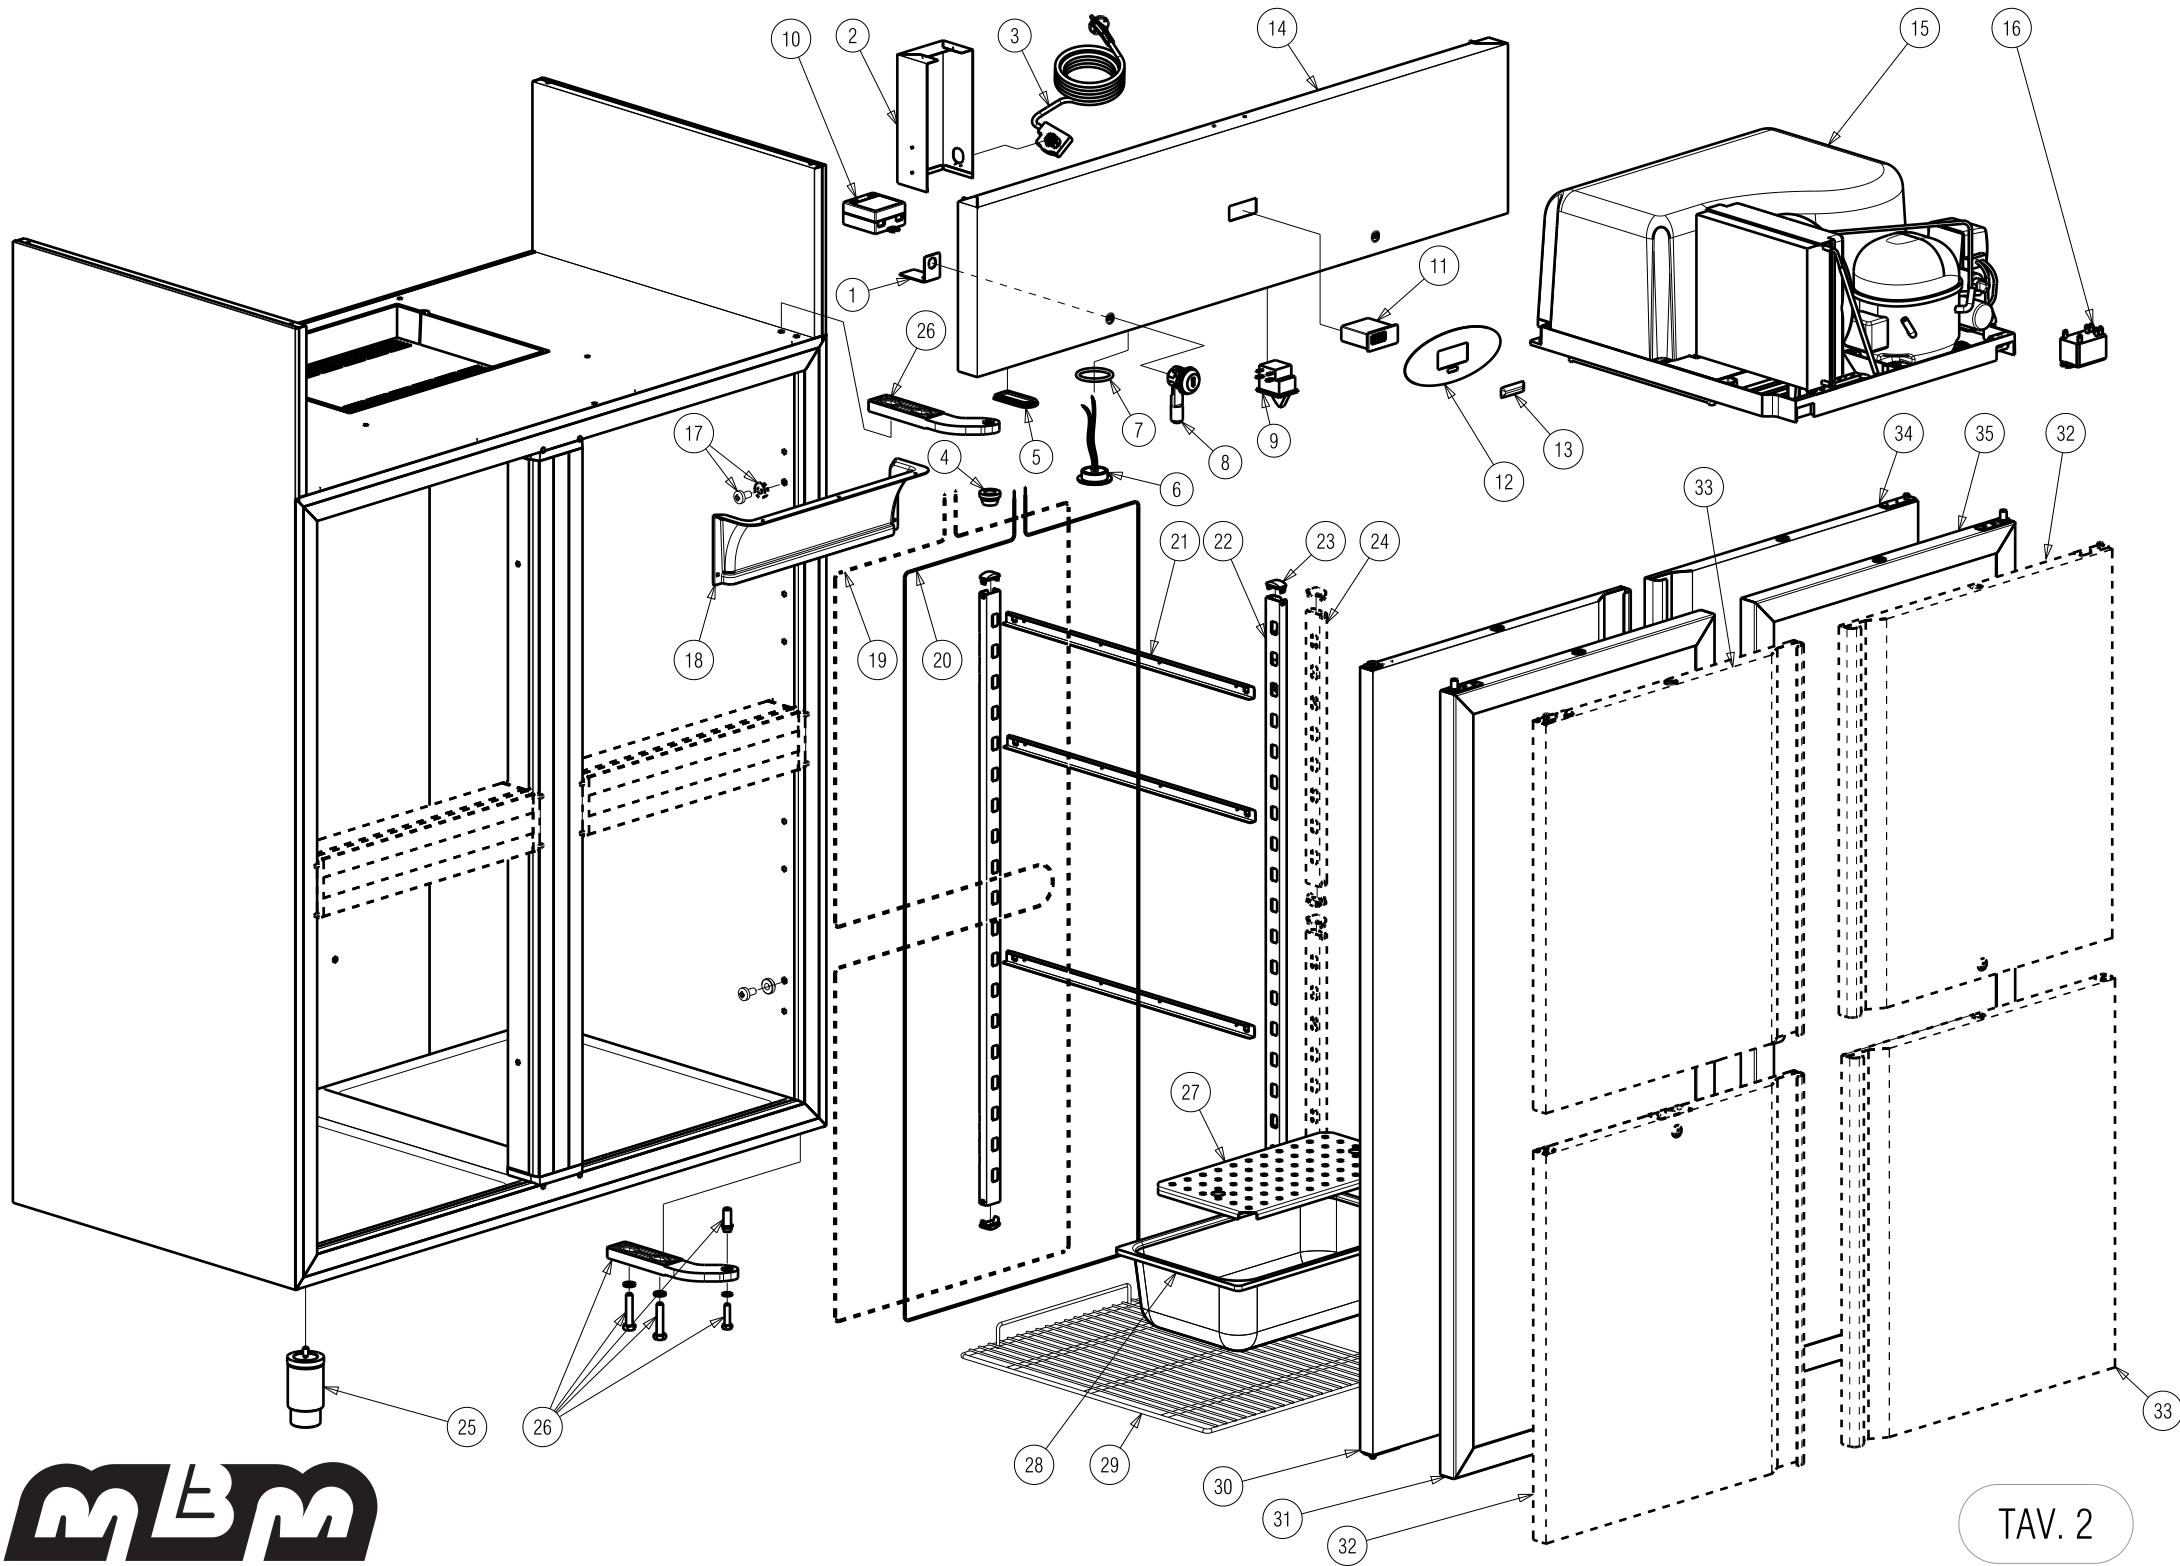

MODELLO MODEL MODELL MODELE	POS.	CODICE CODE KODE CODE	DESCRIZIONE	DESCRIPTION	BESCHREIBUNG	DESCRIPTION
M140...	1	025704-00R	RINF.SERRATURA CRUSCOTTO 700/1400 LT	DOOR-LOCK SUPPORT	TUERSCHLOSS HALTERUNG	SUPPORT POUR SERRURE PORTE
M140...	2	025257-00R	PROTEZIONE STRUMENTO	INSTRUMENT PROTECTION	KONTROLLSCHUTZ	PROTECTION DE L'INSTRUMENTATION
M140...	3	025124-00R	CAVO ALIM. HO5VV-F 3G1,5 L=3000 CON	POWER SUPPLY CORD	SPEISUNGSKABEL	CORDON D'ALIMENTATION
M140TPJ... M140BT..	4	025454-00R	PASSACAVO RIGIDO 2952EA00	CABLE GLAND (BUSH)	KABELVERSCHRAUBUNGEN	SERRE-CABLE
M140...	5	025193-00R	COPRIFORO ASOLA CRUSCOTTO 700/1400 LT	INSTRUMENT PANEL HOLE CAP	LOCHVERSCHLUSS FUER INSTRUMENTENTAFEL STAHL	BOUCHON COUVRE TROU - PANNEAU INSTRUMENTS
M140...	6	025510-00R	FARETTO LED BIANCO GHIERA BRILLANTATA	LED SPOT-LIGHT	LED-LAMPE (WEISS LICHT)	LAMPE (LED) ECLAIRAGE
M140...	7	025684-00R	O-RING DIAM. INT. 32MM	O-RING	O-RING	O-RING
M140...	8	013494-00R	SERRATURA CHIAVE UNICA CAT. TONDO	DOOR/DRAWER LOCK	TUER/SCHUBLADE SCHLOSS	SERRURE PORTE/TIROIRE
M140...	9	025063-00R	MICROINTERRUTTORE PORTA H3141AAK	DOOR MICROSWITCH	MIKROSCHALTER	MICRO-INTERRUPTEUR PORTE
M140...	10	025511-00R	ALIMENTATORE PER FARETTO	SPOT-LIGHT AC/DC-ADAPTER	SPEISEAPPARAT FUER LED-LAMPE	ALIMENTATEUR POUR LAMPE (LED) ECLAIRAGE
M140...	11	025057-00R	TERMOSTATO DIGITALE AT2-5BS4E-AG	DIGITAL THERMOSTAT	DIGITAL THERMOSTAT	THERMOSTAT DIGITAL
M140...	12	025119-00R	MEMBRANA OVALE VERTICALI MBM	DIGITAL CONTROLER OVAL FRAME STICKER	FESTKLEBEND SCHILD	ETIQUETTE OVALE
M140TN...	13	025019-00R	ETICHETTA RESINATA 30X10 RANGE -2/+8°C	TEMPERATURE RANGE STICKER	FESTKLEBEND TEMPERATURSCHILD	ETIQUETTE TEMPERATURES
M140TP...		025022-00R	ETICHETTA RESINATA 30X10 RANGE -6/+6°C	TEMPERATURE RANGE STICKER	FESTKLEBEND TEMPERATURSCHILD	ETIQUETTE TEMPERATURES
M140BT...		025020-00R	ETICHETTA RESINATA 30X10 RANGE -20/-10°C	TEMPERATURE RANGE STICKER	FESTKLEBEND TEMPERATURSCHILD	ETIQUETTE TEMPERATURES
M140.A	14	025615-00R	CRUSCOTTO 1400 LT 430	INSTRUMENT 430 STEEL PANEL	INSTRUMENTENTAFEL 430-STAHL	PANNEAU INSTRUMENTS EN ACIER 430
M140.H		025613-00R	CRUSCOTTO 1400 LT 441	INSTRUMENT 441 STEEL PANEL	INSTRUMENTENTAFEL 441-STAHL	PANNEAU INSTRUMENTS EN ACIER 441
M140.J		025274-00R	CRUSCOTTO 1400 LT	INSTRUMENT S.TEEL PANEL	INSTRUMENTENTAFEL STAHL	PANNEAU INSTRUMENTS EN ACIER
M140TN.	15 (TAV.4)	025588-00R	UNITÀ ST54PHR 1400LT-2/+8°C ML90TB R404A	UNIT ST54PHR 1400LT-2/+8°C ML90TB R404A	EINHEIT ST54PHR 1400LT-2/+8°C ML90TB R404A	UNITE ST54PHR 1400LT-2/+8°C ML90TB R404A
M140TN. 60HZ		025456-00R	UNITÀ ST54PHR 1400LT -2/+8°C ML90TG R404A 50/60 HZ	UNIT ST54PHR 1400LT -2/+8°C ML90TG R404A 50/60 HZ	EINHEIT ST54PHR 1400LT -2/+8°C ML90TG R404A 50/60 HZ	UNITE ST54PHR 1400LT -2/+8°C ML90TG R404A 50/60 HZ
M140TPJ		025589-00R	UNITÀ ST54NLR 700LT -15/-22°C MX21FB	UNIT ST54NLR 700LT -15/-22°C MX21FB	EINHEIT ST54NLR 700LT -15/-22°C MX21FB	UNITE ST54NLR 700LT -15/-22°C MX21FB
M140TPJ 60HZ		025457-00R	UNITÀ ST54NLR 700LT -15/-22 MX21FG R404A 50/60 HZ	UNIT ST54NLR 700LT -15/-22 MX21FG R404A 50/60 HZ	EINHEIT ST54NLR 700LT -15/-22 MX21FG R404A 50/60 HZ	UNITE ST54NLR 700LT -15/-22 MX21FG R404A 50/60 HZ
M140BT.		025590-00R	UNITÀ ST54NHR 1400LT -15/-22°C MS34FB	UNIT ST54NHR 1400LT -15/-22°C MS34FB	EINHEIT ST54NHR 1400LT -15/-22°C MS34FB	UNITE ST54NHR 1400LT -15/-22°C MS34FB
M140BT. 60HZ		025459-00R	UNITÀ ST54NHR 1400LT -15/-22 MS30FG R404A 60 HZ	UNIT ST54NHR 1400LT -15/-22 MS30FG R404A 60 HZ	EINHEIT ST54NHR 1400LT -15/-22 MS30FG R404A 60 HZ	UNITE ST54NHR 1400LT -15/-22 MS30FG R404A 60 HZ
M140BT.	16	022547-00R	RELE' DI POTENZA FINDER 30A PER AB	RELAY	RELAIS	RELAIS
M140...	17	025725-00R	KIT VITERIE FISSAGGIO CREMAGLIERE	UP-RIGHT SUPPORT SCREWS/FITTINGS KIT	SCHRAUBEN SATZ FUR SCHIENENHALTERUNG	ENSAMBLE DE VIS POUR SUPPORTES GLISSIÈRES
M140TPJ, M140BT.	18	025512-00R	CONVOGLIATORE AD ANGOLO IN POLISTIROLO	CABINET AIR-CONVEYOR	ZELLE-LUFTVERTEILER	CONVOYEUR D'AIR DE CUVE
M140TPJH2, M140BT.H2	19	025744-00R	RES. W 230V CORNICI 700 LT 1/2 PORTE	1/2-DOOR FRAME HEATER	TUERRAHMENHEIZUNG	RESISTANCE PORTE
M140TPJ, M140BT.	20	025465-00R	RESISTENZA 20W 230V CORNICI 700 LT	DOOR FRAME HEATER	TUERRAHMENHEIZUNG	RESISTANCE PORTE
M140...	21	025184-00R	GUIDA DX-SX GN 1/1	RIGHT/LEFT SLIDE	RECHTE/LINKE SCHIENE	GLISSIERE DROITE/GAUCHE
M140...	22	025182-00R	CREMAGLIERA SUPPORTO GRIGLIE	UP-RIGHT SLIDE SUPPORT	SCHIENENHALTERUNG	SUPPORT GLISSIÈRE
M140... (1)		025702-00R	CREMAGLIERA SUPPORTO GRIGLIE	UP-RIGHT SLIDE SUPPORT	SCHIENENHALTERUNG	SUPPORT GLISSIÈRE
M140...	23	025185-00R	COPRITESTA CREMAGLIERA	UP-RIGHT SLIDE SUPPORT PLASTIC COVER	SCHIENENHALTERUNG	BOUCHON EN PLASTIQUE - SUPPORT GLISSIÈRE
M140...H2	24	025703-00R	CREMAGLIERA SUPPORTO GRIGLIE MEZZE PORTE	UP-RIGHT SLIDE SUPPORT (2 HALF-DOOR SET)	SCHIENENHALTERUNG (2 1/2-TURE MODELL)	SUPPORT GLISSIÈRE (VERSION 2 1/2-PORTES)
M140...	25	025170-00R	ASSIEME PIEDE PLASTICA M10 ESC. 115-165	PLASTIC LEG	PLASTIKFUSS	PIED EN PLASTIQUE
M140.J		025646-00R	ASS. PIEDE INOX M10 ESC. 115-165	S.STEEL LEG	INOX FUSSE	PIED EN ACIER INOXYDABLE
M140...	26	025726-00R	KIT STAFFA CERNIERA PORTA (+PERNO+VITERIA)	DOOR-HINGING SUPPORT KIT (+PIN+SCREWS)	TURE HALTERUNG SATZ (+BOLZEN+SCHRAUBEN)	ENSAMBLE DE SUPPORT POUR PORTE, PIVOT, VIS