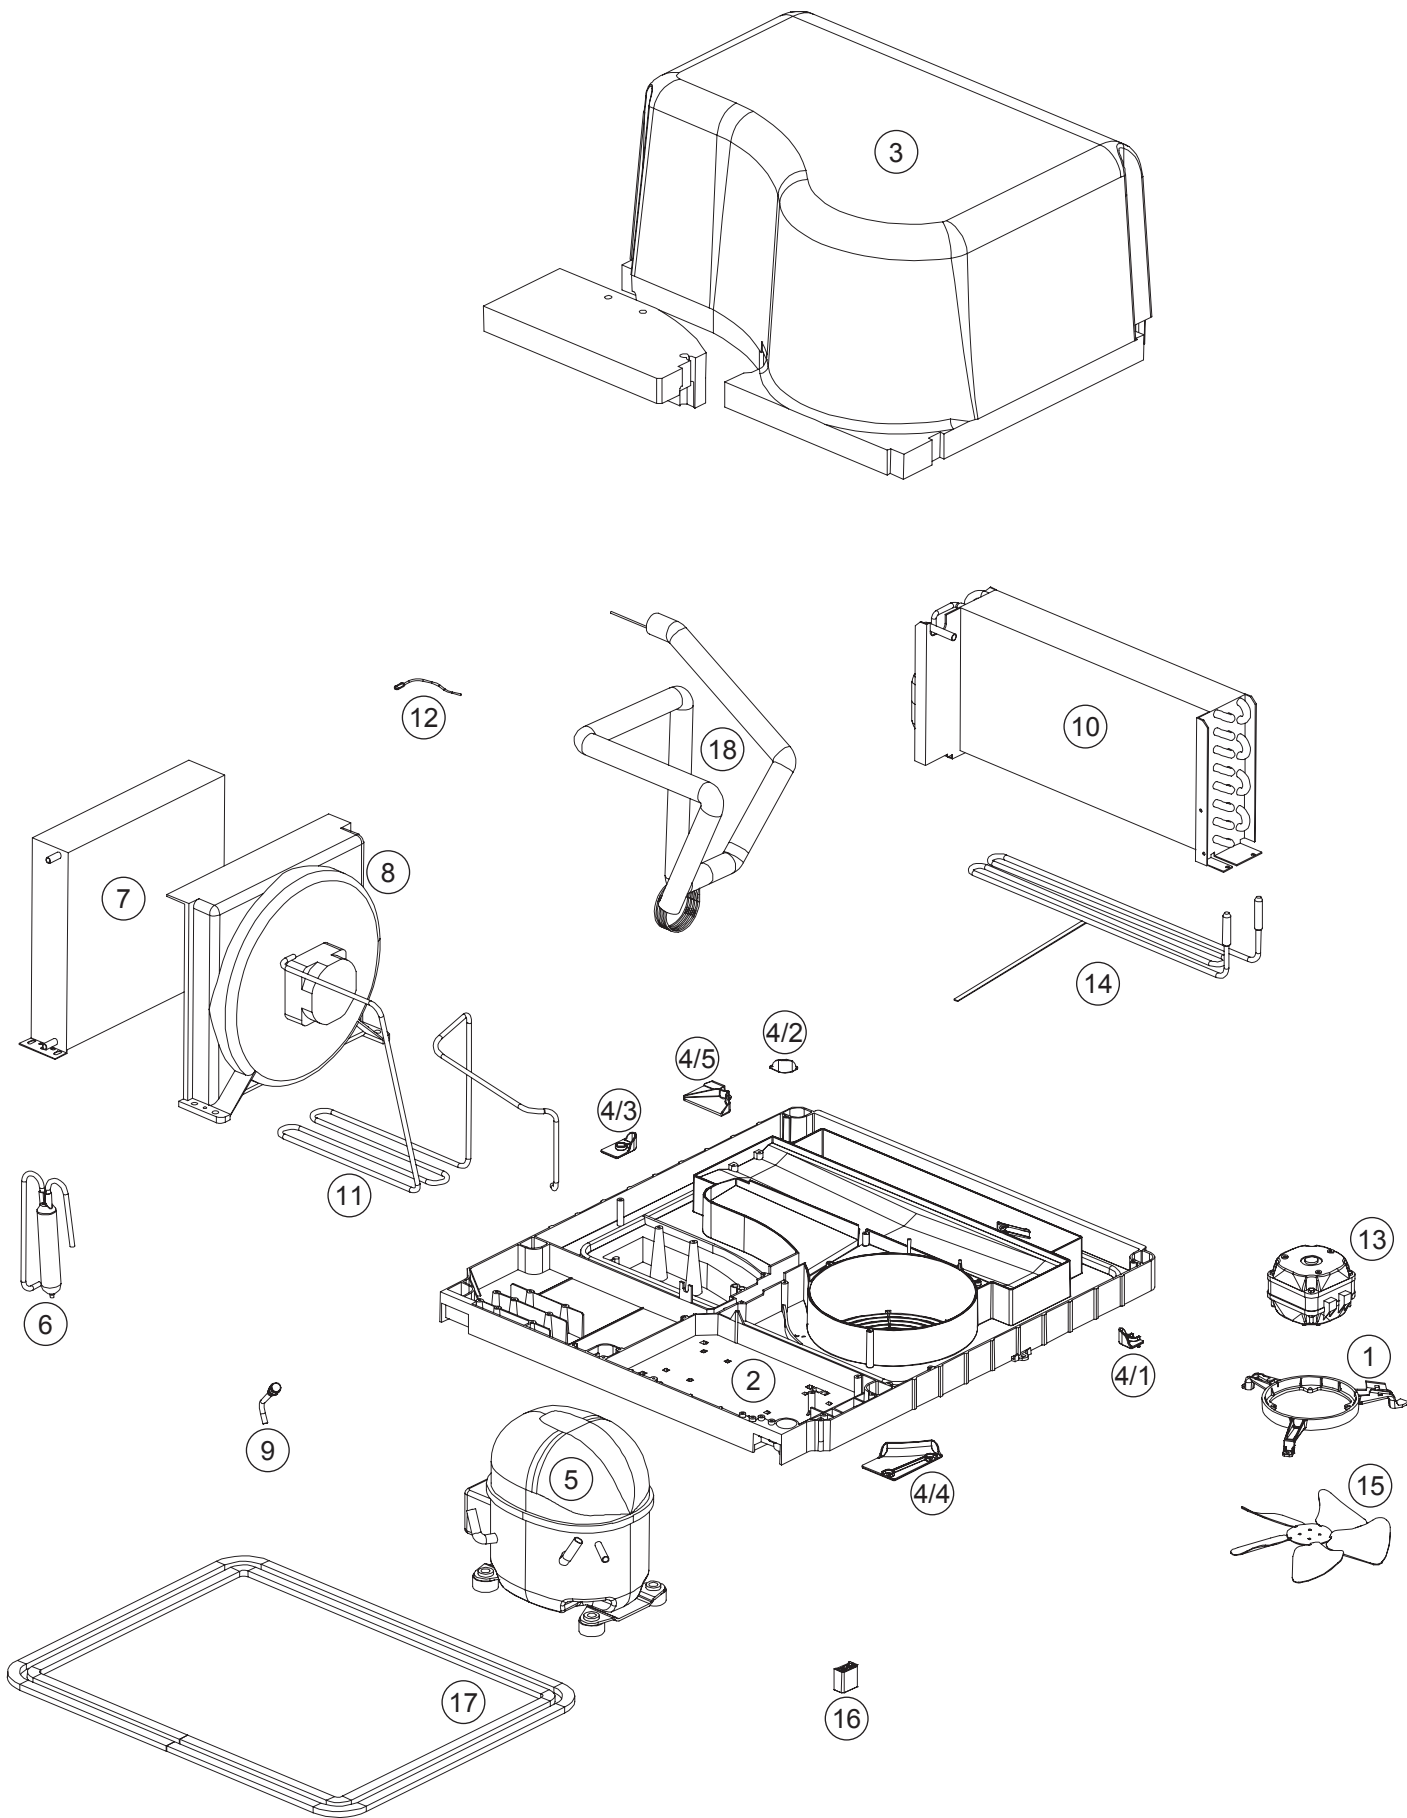

MODELLO MODEL MODELL MODELE	POS.	CODICE CODE KODE CODE	DESCRIZIONE	DESCRIPTION	BESCHREIBUNG	DESCRIPTION
M70..., M140...	1	025178-00R	GUARNIZ. MAGNETICA GRIGIA 1328 1474X631	DOOR SEAL	TUER DICHTUNG	JOINT PORTE
M70..., M140...	2	025177-00R	INSERTO SERRATURA DIAM.15	DOOR-LOCK	TUERSCHLOSS	SERRURE PORTE
M70..., M140...	3	022104-00R	CERNIERA PER PORTA	DOOR HINGE	SCHARNIER TÜR	CHARNIÈRE PORTE
M70..., M140...	4	022105-00R	TAPPO PER CERNIERA PORTA	DOOR TAP FOR SUPPORT	KUNSTOFF STOPTEN FUER TÜRSCHARNIER	BOUCHON POUR CHARNIÈRE PORTE
M70...H,	5	025669-00R	GUARNIZ. MAGNETICA GRIGIA 1328 707X631	HALF-DOOR SEAL	1/2 TUER DICHTUNG	JOINT PORTILLON
M70...H,	6	025549-00R	PIASTRINA PER SERRATURA MEZZE PORTE	S.STEEL COVER FOR DOOR-LOCK	TUERSCHLOSSBLECH	PLAQUE POUR SERRURE PORTE
M70..., M140...	7	013494-00R	SERRATURA CHIAVE UNICA CAT. TONDO	DOOR/DRAWER LOCK	TUER/SCHUBLADE SCHLOSS	SERRURE PORTE/TIROIRE
M70...H, M140...H	8	025667-00R	ASS. CERNIERA INTERMEDIA MEZZE PORTE	MIDDLE HINGE (2 HALF-DOOR SET)	MITTLEREN SCHARNIER (2 1/2-TURE MODELL)	CHARNIERE INTERM. (VERSION 2 1/2-PORTES)
M70...G, M140...G	9	012731-00R	INTERRUTTORE BIPOLARE LUMINOSO TVF/CN B01	MAIN SWITCH, GREEN	HAUPTSCHALTER, GRUEN	INTERR.GENERAL VERT
M70...G, M140...G	10	025683-00R	BARRA 30 LED LUCE BIANCA	30-LED WHITE-LIGHT ROD	STANGE 30-LED WEISS LICHT	LAMPE 30-LED ECLAIRAGE
M70...G, M140...G	11	025454-00R	PASSACAVO RIGIDO 2952EA00	CABLE GLAND (BUSH)	KABELVERSCHRAUBUNGEN	SERRE-CABLE
M70...G, M140...G	12	025682-00R	ALIMENTATORE AC/DC 230VAC/2 1A S25-12	30-LED LIGHT AC/DC-ADAPTER	SPEISEAPPARAT FUER STANGE 30-LED	ALIMENTATEUR POUR LAMPE (30-LED) ECLAIRAGE
M70...G, M140...G	13	025749-00R	GUARNIZIONE PORTA VETRO	GLASS-DOOR SEAL	DICHTUNG FUER GLASTUER	JOINT PORTE VITREE
M70...G, M140...G	14	025652-00R	STAFFA SUP. L=89 PER PORTA VETRO	UPPER HINGING SUPPORT - GLASS-DOOR	OBERE SCHARNIER HALTERUNG - GLASTUR	SUPPORT CHARNIÈRE SUPÉRIEUR - PORTE EN VERRE
M70...G, M140...G	15	025651-00R	STAFFA SUP. L=136 PER PORTA VETRO	UPPER HINGING SUPPORT - GLASS-DOOR	OBERE SCHARNIER HALTERUNG - GLASTUR	SUPPORT CHARNIÈRE SUPÉRIEUR - PORTE EN VERRE
M70...G, M140...G	16	025655-00R	BUSSOLA IN PLASTICA PER BASETTA	PLASTIC BUSH - UPPER CHROMED SUPPORT	PLASTIK LAGERBUCHSE - OBERE HALTERUNG VERCHROMT	PLASTIQUE JOINT - SUPPORT CHROMÉ SUPÉRIEUR
M70...G, M140...G	17	025654-00R	BASETTA PASSACAVO IN ZAMA CROMATA	UPPER CHROMED SUPPORT WITH CABLE- HOLE	OBERE HALTERUNG VERCHROMT MIT LOCH FUR KABEL	SUPPORT CHROMÉ SUPÉRIEUR AVEC
M70...G, M140...G	18	012257-00R	MANIGLIA CROMATA COMPLETA - FV PORTA VETRO	GLASS-DOOR HANDLE	GLASTUERGRIFF	POIGNEE