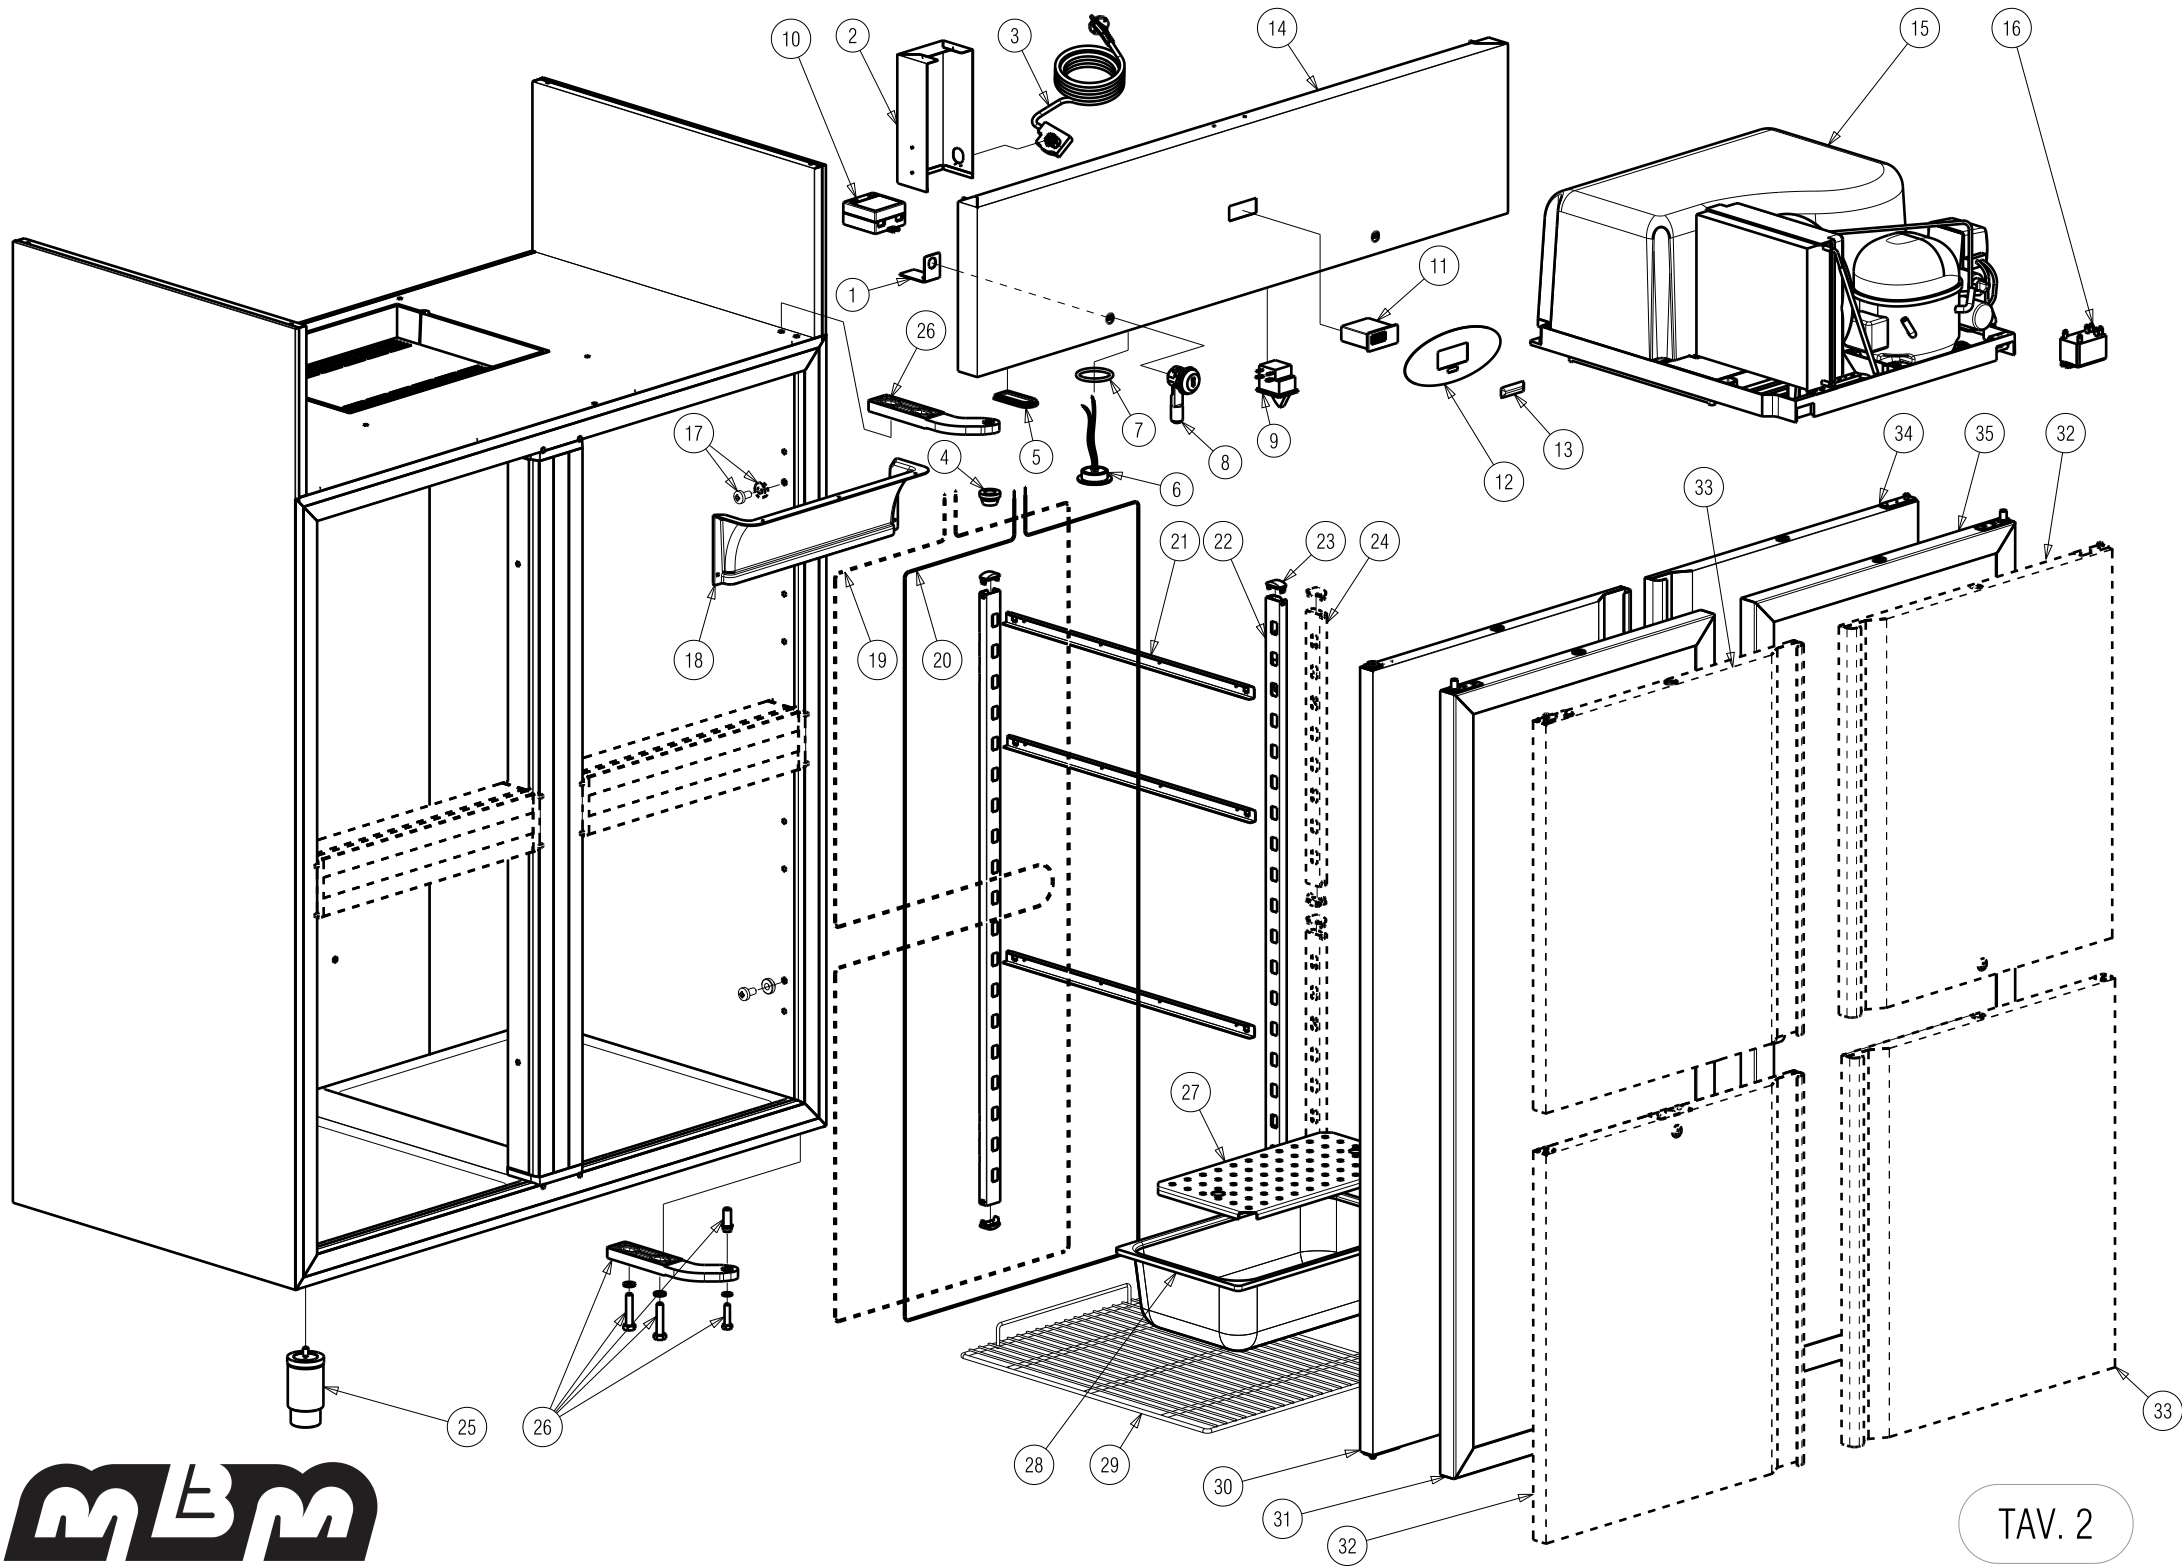

(1) DA MATR. 351654 (25/03/2009)

(1) STARTING FROM SN. 351654 (25/03/2009)

(1) VOM SERIEN. 351654 (25/03/2009)

(1) A PARTIR DE MATR. 351654 (25/03/2009)

TAV. 1

MODELLO MODEL MODELL MODELE	POS.	CODICE CODE KODE CODE	DESCRIZIONE	DESCRIPTION	BESCHREIBUNG	DESCRIPTION
M70TPJ	27	OA011-12-150	BACINELLA GN 1/1 530X325 H150 PST BIANCO	GN1/1 WHITE PLASTIC TRAY	WEISSE PLASTIK BEHAELTER GN1/1	BAC BLANC GN1/1
M70TN., M70BT.	28	025186-00R	RIPIANO GRIGLIATO PLASTIFICATO GN 2/1	PLASTIC-COATED SHELF GN2/1	REGAL GN2/1 KUNSTSTOFFBESCHICHTET	CLAYETTE GN2/1 EN PLASTIQUE
M70..A	29	025632-00R	ASS. PORTA DX COMPLETA MBM S4/AL	COMPLETE RIGHT-HAND 430/AL DOOR	KOMPLETTE RECHTSÖFFNENDE 430/AL TÜR	ENSEMBLE PORTE 430/AL DROITE
M70..H	29	025600-00R	ASS. PORTA DX COMPLETA MBM 441	COMPLETE RIGHT-HAND 441 DOOR	KOMPLETTE RECHTSÖFFNENDE 441 TÜR	ENSEMBLE PORTE 441 DROITE
M70..J		025531-00R	ASS. PORTA DX COMPLETA MBM	COMPLETE RIGHT-HAND DOOR	KOMPLETTE RECHTSÖFFNENDE TÜR	ENSEMBLE PORTE DROITE
M70TN...G	30	025745-00R	ASS. PORTA INTERA VETRO TN DX	COMPLETE RIGHT-HAND GLASS-DOOR	KOMPLETTE RECHTSÖFFNENDE GLASTÜR	ENSEMBLE PORTE EN VERRE DROITE
M70BT...G		025747-00R	ASS. PORTA INTERA VETRO BT DX	COMPLETE RIGHT-HAND GLASS-DOOR (-18°C)	KOMPLETTE RECHTSÖFFNENDE GLASTÜR (-18°C)	ENSEMBLE PORTE EN VERRE (-18°C) DROITE
M70..AH	31	MPM-INFDX-A	ASS. PORTA INFERIORE DX 430 COMPLETA DEXION	COMPLETE LOWER RIGHT-HAND 430 DOOR	KOMPLETTE UNTERE RECHTSÖFFNENDE 430 TÜR	ENSEMBLE PORTE DROITE INFERIEUR 430
M70..HH		MPM-INFDX-H	ASS. PORTA INFERIORE DX 441 COMPLETA DEXION	COMPLETE LOWER RIGHT-HAND 441 DOOR	KOMPLETTE UNTERE RECHTSÖFFNENDE 441 TÜR	ENSEMBLE PORTE DROITE INFERIEUR 441
M70..JH		MPM-INFDX-J	ASS. PORTA INFERIORE DX COMPLETA DEXION	COMPLETE LOWER RIGHT-HAND DOOR	KOMPLETTE UNTERE RECHTSÖFFNENDE TÜR	ENSEMBLE PORTE DROITE INFERIEUR
M70..AH	32	MPM-SUPDX-A	ASS. PORTA SUPERIORE DX 430 COMPLETA DEXION	COMPLETE UPPER RIGHT-HAND 430 DOOR	KOMPLETTE OBERE RECHTSÖFFNENDE 430 TÜR	ENSEMBLE PORTE DROITE SUPERIEUR 430
M70..HH		MPM-SUPDX-H	ASS. PORTA SUPERIORE DX 441 COMPLETA DEXION	COMPLETE UPPER RIGHT-HAND 441 DOOR	KOMPLETTE OBERE RECHTSÖFFNENDE 441 TÜR	ENSEMBLE PORTE DROITE SUPERIEUR 441
M70..JH		MPM-SUPDX-J	ASS. PORTA SUPERIORE DX COMPLETA DEXION	COMPLETE UPPER RIGHT-HAND DOOR	KOMPLETTE OBERE RECHTSÖFFNENDE TÜR	ENSEMBLE PORTE DROITE SUPERIEUR