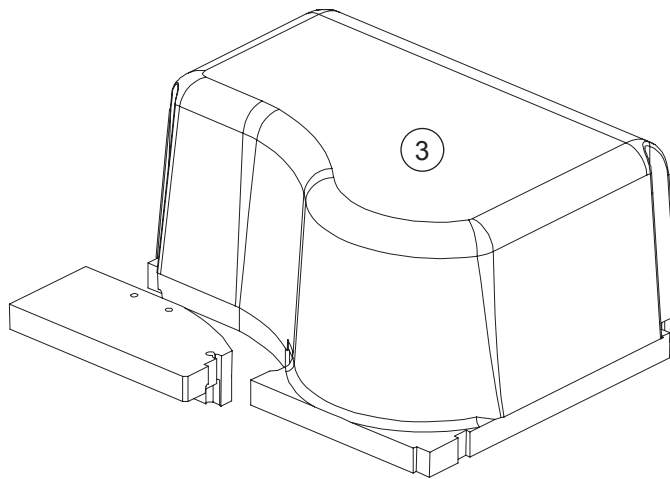

MODELLO MODEL MODELL MODELE	POS.	CODICE CODE KODE CODE	DESCRIZIONE	DESCRIPTION	BESCHREIBUNG	DESCRIPTION
M70..., M140...	1	025178-00R	GUARNIZ. MAGNETICA GRIGIA 1328 1474X631	DOOR SEAL	TUER DICHTUNG	JOINT PORTE
M70..., M140...	2	025177-00R	INSERTO SERRATURA DIAM.15	DOOR-LOCK	TUERSCHLOSS	SERRURE PORTE
M70..., M140...	3	022104-00R	CERNIERA PER PORTA	DOOR HINGE	SCHARNIER TÜR	CHARNIÈRE PORTE
M70..., M140...	4	022105-00R	TAPPO PER CERNIERA PORTA	DOOR TAP FOR SUPPORT	KUNSTOFF STOPTEN FUER TÜRSCHARNIER	BOUCHON POUR CHARNIÈRE PORTE
M70...H,	5	025669-00R	GUARNIZ. MAGNETICA GRIGIA 1328 707X631	HALF-DOOR SEAL	1/2 TUER DICHTUNG	JOINT PORTILLON
M70...H,	6	025549-00R	PIASTRINA PER SERRATURA MEZZE PORTE	S.STEEL COVER FOR DOOR-LOCK	TUERSCHLOSSBLECH	PLAQUE POUR SERRURE PORTE
M70..., M140...	7	013494-00R	SERRATURA CHIAVE UNICA CAT. TONDO	DOOR/DRAWER LOCK	TUER/SCHUBLADE SCHLOSS	SERRURE PORTE/TIROIRE
M70...H, M140...H	8	025667-00R	ASS. CERNIERA INTERMEDIA MEZZE PORTE	MIDDLE HINGE (2 HALF-DOOR SET)	MITTLEREN SCHARNIER (2 1/2-TURE MODELL)	CHARNIERE INTERM. (VERSION 2 1/2-PORTES)
M70...G, M140...G	9	012731-00R	INTERRUTTORE BIPOLARE LUMINOSO TVF/CN B01	MAIN SWITCH, GREEN	HAUPTSCHALTER, GRUEN	INTERR.GENERAL VERT
M70...G, M140...G	10	025683-00R	BARRA 30 LED LUCE BIANCA	30-LED WHITE-LIGHT ROD	STANGE 30-LED WEISS LICHT	LAMPE 30-LED ECLAIRAGE
M70...G, M140...G	11	025454-00R	PASSACAVO RIGIDO 2952EA00	CABLE GLAND (BUSH)	KABELVERSCHRAUBUNGEN	SERRE-CABLE
M70...G, M140...G	12	025682-00R	ALIMENTATORE AC/DC 230VAC/2 1A S25-12	30-LED LIGHT AC/DC-ADAPTER	SPEISEAPPARAT FUER STANGE 30-LED	ALIMENTATEUR POUR LAMPE (30-LED) ECLAIRAGE
M70...G, M140...G	13	025749-00R	GUARNIZIONE PORTA VETRO	GLASS-DOOR SEAL	DICHTUNG FUER GLASTUER	JOINT PORTE VITREE
M70...G, M140...G	14	025652-00R	STAFFA SUP. L=89 PER PORTA VETRO	UPPER HINGING SUPPORT - GLASS-DOOR	OBERE SCHARNIER HALTERUNG - GLASTUR	SUPPORT CHARNIÈRE SUPÉRIEUR - PORTE EN VERRE
M70...G, M140...G	15	025651-00R	STAFFA SUP. L=136 PER PORTA VETRO	UPPER HINGING SUPPORT - GLASS-DOOR	OBERE SCHARNIER HALTERUNG - GLASTUR	SUPPORT CHARNIÈRE SUPÉRIEUR - PORTE EN VERRE
M70...G, M140...G	16	025655-00R	BUSSOLA IN PLASTICA PER Basetta	PLASTIC BUSH - UPPER CHROMED SUPPORT	PLASTIK LAGERBUCHSE - OBERE HALTERUNG VERCHROMT	PLASTIQUE JOINT - SUPPORT CHROMÉ SUPÉRIEUR
M70...G, M140...G	17	025654-00R	Basetta Passacavo in Zama Cromata	UPPER CHROMED SUPPORT WITH CABLE- HOLE	OBERE HALTERUNG VERCHROMT MIT LOCH FUR KABEL	SUPPORT CHROMÉ SUPÉRIEUR AVEC
M70...G, M140...G	18	012257-00R	MANIGLIA CROMATA COMPLETA - FV PORTA VETRO	GLASS-DOOR HANDLE	GLASTUERGRIFF	POIGNEE