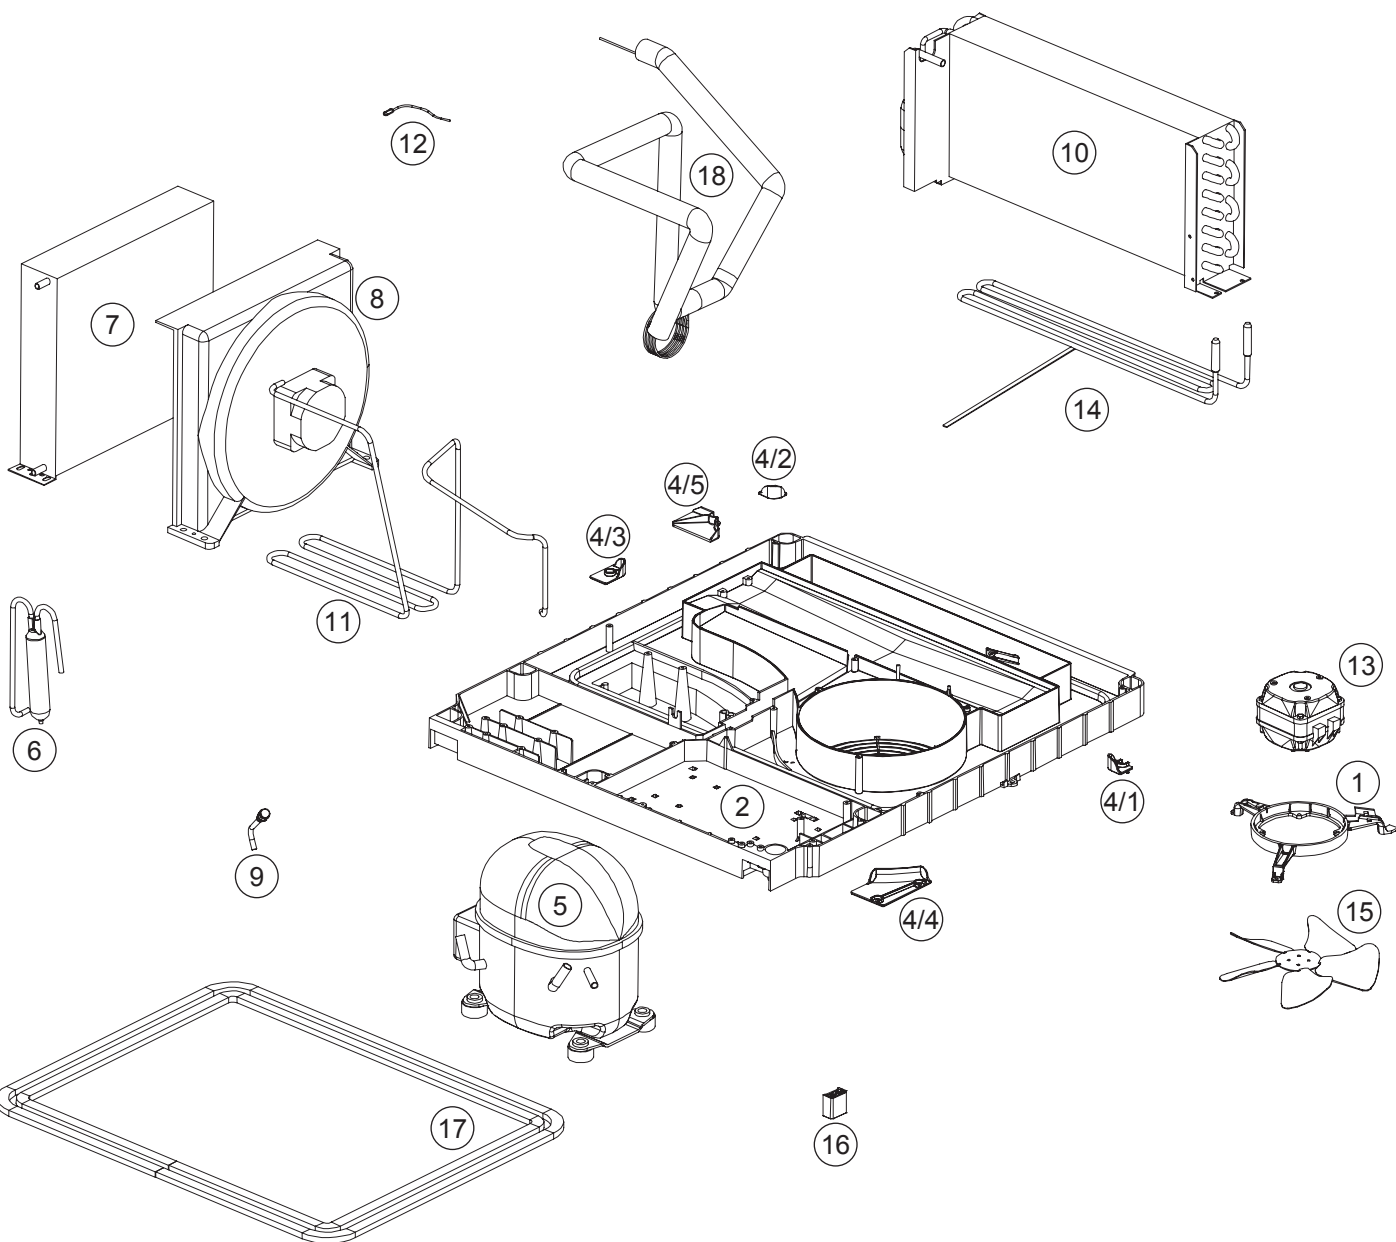

MODELLO MODEL MODELL MODELE	POS.	CODICE CODE KODE CODE	DESCRIZIONE	DESCRIPTION	BESCHREIBUNG	DESCRIPTION
M70..., M140...	1	025178-00R	GUARNIZ. MAGNETICA GRIGIA 1328 1474X631	DOOR SEAL	TUER DICHTUNG	JOINT PORTE
M70..., M140...	2	025177-00R	INSERTO SERRATURA DIAM.15	DOOR-LOCK	TUERSCHLOSS	SERRURE PORTE
M70..., M140...	3	022104-00R	CERNIERA PER PORTA	DOOR HINGE	SCHARNIER TÜR	CHARNIÈRE PORTE
M70..., M140...	4	022105-00R	TAPPO PER CERNIERA PORTA	DOOR TAP FOR SUPPORT	KUNSTOFF STOPTEN FUER TÜRSCHARNIER	BOUCHON POUR CHARNIÈRE PORTE
M70...H,	5	025669-00R	GUARNIZ. MAGNETICA GRIGIA 1328 707X631	HALF-DOOR SEAL	1/2 TUER DICHTUNG	JOINT PORTILLON
M70...H,	6	025549-00R	PIASTRINA PER SERRATURA MEZZE PORTE	S.STEEL COVER FOR DOOR-LOCK	TUERSCHLOSSBLECH	PLAQUE POUR SERRURE PORTE
M70..., M140...	7	013494-00R	SERRATURA CHIAVE UNICA CAT. TONDO	DOOR/DRAWER LOCK	TUER/SCHUBLADE SCHLOSS	SERRURE PORTE/TIROIRE
M70...H, M140...H	8	025667-00R	ASS. CERNIERA INTERMEDIA MEZZE PORTE	MIDDLE HINGE (2 HALF-DOOR SET)	MITTLEREN SCHARNIER (2 1/2-TURE MODELL)	CHARNIERE INTERM. (VERSION 2 1/2-PORTES)
M70...G, M140...G	9	012731-00R	INTERRUTTORE BIPOLARE LUMINOSO TVF/CN B01	MAIN SWITCH, GREEN	HAUPTSCHALTER, GRUEN	INTERR.GENERAL VERT
M70...G, M140...G	10	025683-00R	BARRA 30 LED LUCE BIANCA	30-LED WHITE-LIGHT ROD	STANGE 30-LED WEISS LICHT	LAMPE 30-LED ECLAIRAGE
M70...G, M140...G	11	025454-00R	PASSACAVO RIGIDO 2952EA00	CABLE GLAND (BUSH)	KABELVERSCHRAUBUNGEN	SERRE-CABLE
M70...G, M140...G	12	025682-00R	ALIMENTATORE AC/DC 230VAC/2 1A S25-12	30-LED LIGHT AC/DC-ADAPTER	SPEISEAPPARAT FUER STANGE 30-LED	ALIMENTATEUR POUR LAMPE (30-LED) ECLAIRAGE
M70...G, M140...G	13	025749-00R	GUARNIZIONE PORTA VETRO	GLASS-DOOR SEAL	DICHTUNG FUER GLASTUER	JOINT PORTE VITREE
M70...G, M140...G	14	025652-00R	STAFFA SUP. L=89 PER PORTA VETRO	UPPER HINGING SUPPORT - GLASS-DOOR	OBERE SCHARNIER HALTERUNG - GLASTUR	SUPPORT CHARNIÈRE SUPÉRIEUR - PORTE EN VERRE
M70...G, M140...G	15	025651-00R	STAFFA SUP. L=136 PER PORTA VETRO	UPPER HINGING SUPPORT - GLASS-DOOR	OBERE SCHARNIER HALTERUNG - GLASTUR	SUPPORT CHARNIÈRE SUPÉRIEUR - PORTE EN VERRE
M70...G, M140...G	16	025655-00R	BUSSOLA IN PLASTICA PER Basetta	PLASTIC BUSH - UPPER CHROMED SUPPORT	PLASTIK LAGERBUCHSE - OBERE HALTERUNG VERCHROMT	PLASTIQUE JOINT - SUPPORT CHROMÉ SUPÉRIEUR
M70...G, M140...G	17	025654-00R	Basetta Passacavo in Zama Cromata	UPPER CHROMED SUPPORT WITH CABLE- HOLE	OBERE HALTERUNG VERCHROMT MIT LOCH FUR KABEL	SUPPORT CHROMÉ SUPÉRIEUR AVEC
M70...G, M140...G	18	012257-00R	MANIGLIA CROMATA COMPLETA - FV PORTA VETRO	GLASS-DOOR HANDLE	GLASTUERGRIFF	POIGNEE