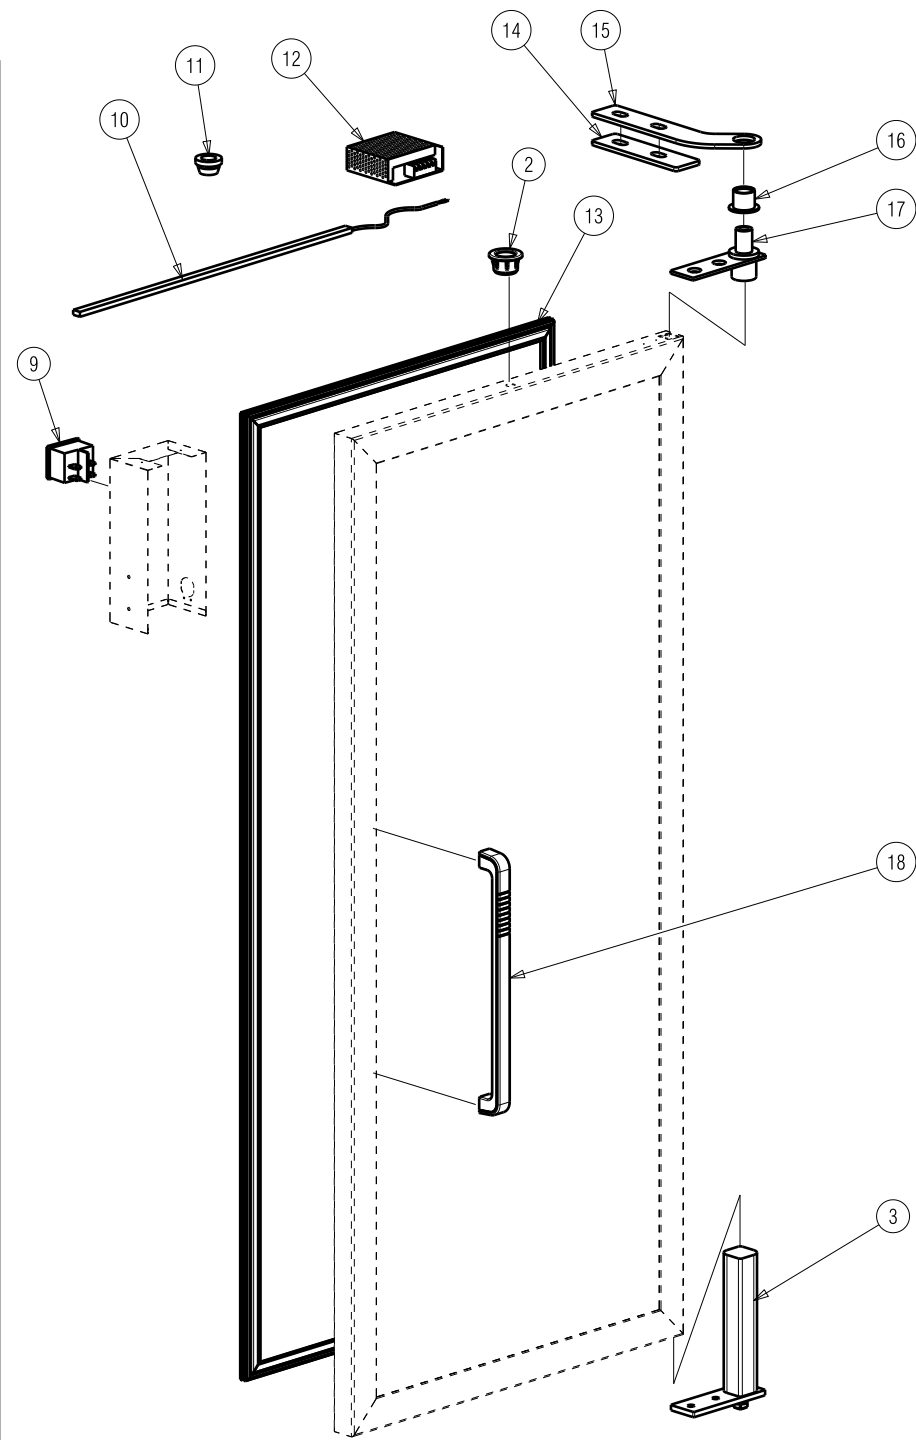

MODELLO MODEL MODELL MODELE	POS.	CODICE CODE KODE CODE	DESCRIZIONE	DESCRIPTION	BESCHREIBUNG	DESCRIPTION
M70..., M140...	1	025178-00R	GUARNIZ. MAGNETICA GRIGIA 1328 1474X631	DOOR SEAL	TUER DICHTUNG	JOINT PORTE
M70..., M140...	2	025177-00R	INSERTO SERRATURA DIAM.15	DOOR-LOCK	TUERSCHLOSS	SERRURE PORTE
M70..., M140...	3	022104-00R	CERNIERA PER PORTA	DOOR HINGE	SCHARNIER TÜR	CHARNIÈRE PORTE
M70..., M140...	4	022105-00R	TAPPO PER CERNIERA PORTA	DOOR TAP FOR SUPPORT	KUNSTOFF STOPTEN FUER TÜRSCHARNIER	BOUCHON POUR CHARNIÈRE PORTE
M70...H,	5	025669-00R	GUARNIZ. MAGNETICA GRIGIA 1328 707X631	HALF-DOOR SEAL	1/2 TUER DICHTUNG	JOINT PORTILLON
M70...H,	6	025549-00R	PIASTRINA PER SERRATURA MEZZE PORTE	S.STEEL COVER FOR DOOR-LOCK	TUERSCHLOSSBLECH	PLAQUE POUR SERRURE PORTE
M70..., M140...	7	013494-00R	SERRATURA CHIAVE UNICA CAT. TONDO	DOOR/DRAWER LOCK	TUER/SCHUBLADE SCHLOSS	SERRURE PORTE/TIROIRE
M70...H, M140...H	8	025667-00R	ASS. CERNIERA INTERMEDIA MEZZE PORTE	MIDDLE HINGE (2 HALF-DOOR SET)	MITTLEREN SCHARNIER (2 1/2-TURE MODELL)	CHARNIERE INTERM. (VERSION 2 1/2-PORTES)
M70...G, M140...G	9	012731-00R	INTERRUTTORE BIPOLARE LUMINOSO TVF/CN B01	MAIN SWITCH, GREEN	HAUPTSCHALTER, GRUEN	INTERR.GENERAL VERT
M70...G, M140...G	10	025683-00R	BARRA 30 LED LUCE BIANCA	30-LED WHITE-LIGHT ROD	STANGE 30-LED WEISS LICHT	LAMPE 30-LED ECLAIRAGE
M70...G, M140...G	11	025454-00R	PASSACAVO RIGIDO 2952EA00	CABLE GLAND (BUSH)	KABELVERSCHRAUBUNGEN	SERRE-CABLE
M70...G, M140...G	12	025682-00R	ALIMENTATORE AC/DC 230VAC/2 1A S25-12	30-LED LIGHT AC/DC-ADAPTER	SPEISEAPPARAT FUER STANGE 30-LED	ALIMENTATEUR POUR LAMPE (30-LED) ECLAIRAGE
M70...G, M140...G	13	025749-00R	GUARNIZIONE PORTA VETRO	GLASS-DOOR SEAL	DICHTUNG FUER GLASTUER	JOINT PORTE VITREE
M70...G, M140...G	14	025652-00R	STAFFA SUP. L=89 PER PORTA VETRO	UPPER HINGING SUPPORT - GLASS-DOOR	OBERE SCHARNIER HALTERUNG - GLASTUR	SUPPORT CHARNIÈRE SUPÉRIEUR - PORTE EN VERRE
M70...G, M140...G	15	025651-00R	STAFFA SUP. L=136 PER PORTA VETRO	UPPER HINGING SUPPORT - GLASS-DOOR	OBERE SCHARNIER HALTERUNG - GLASTUR	SUPPORT CHARNIÈRE SUPÉRIEUR - PORTE EN VERRE
M70...G, M140...G	16	025655-00R	BUSSOLA IN PLASTICA PER Basetta	PLASTIC BUSH - UPPER CHROMED SUPPORT	PLASTIK LAGERBUCHSE - OBERE HALTERUNG VERCHROMT	PLASTIQUE JOINT - SUPPORT CHROMÉ SUPÉRIEUR
M70...G, M140...G	17	025654-00R	Basetta Passacavo in Zama Cromata	UPPER CHROMED SUPPORT WITH CABLE- HOLE	OBERE HALTERUNG VERCHROMT MIT LOCH FUR KABEL	SUPPORT CHROMÉ SUPÉRIEUR AVEC
M70...G, M140...G	18	012257-00R	MANIGLIA CROMATA COMPLETA - FV PORTA VETRO	GLASS-DOOR HANDLE	GLASTUERGRIFF	POIGNEE