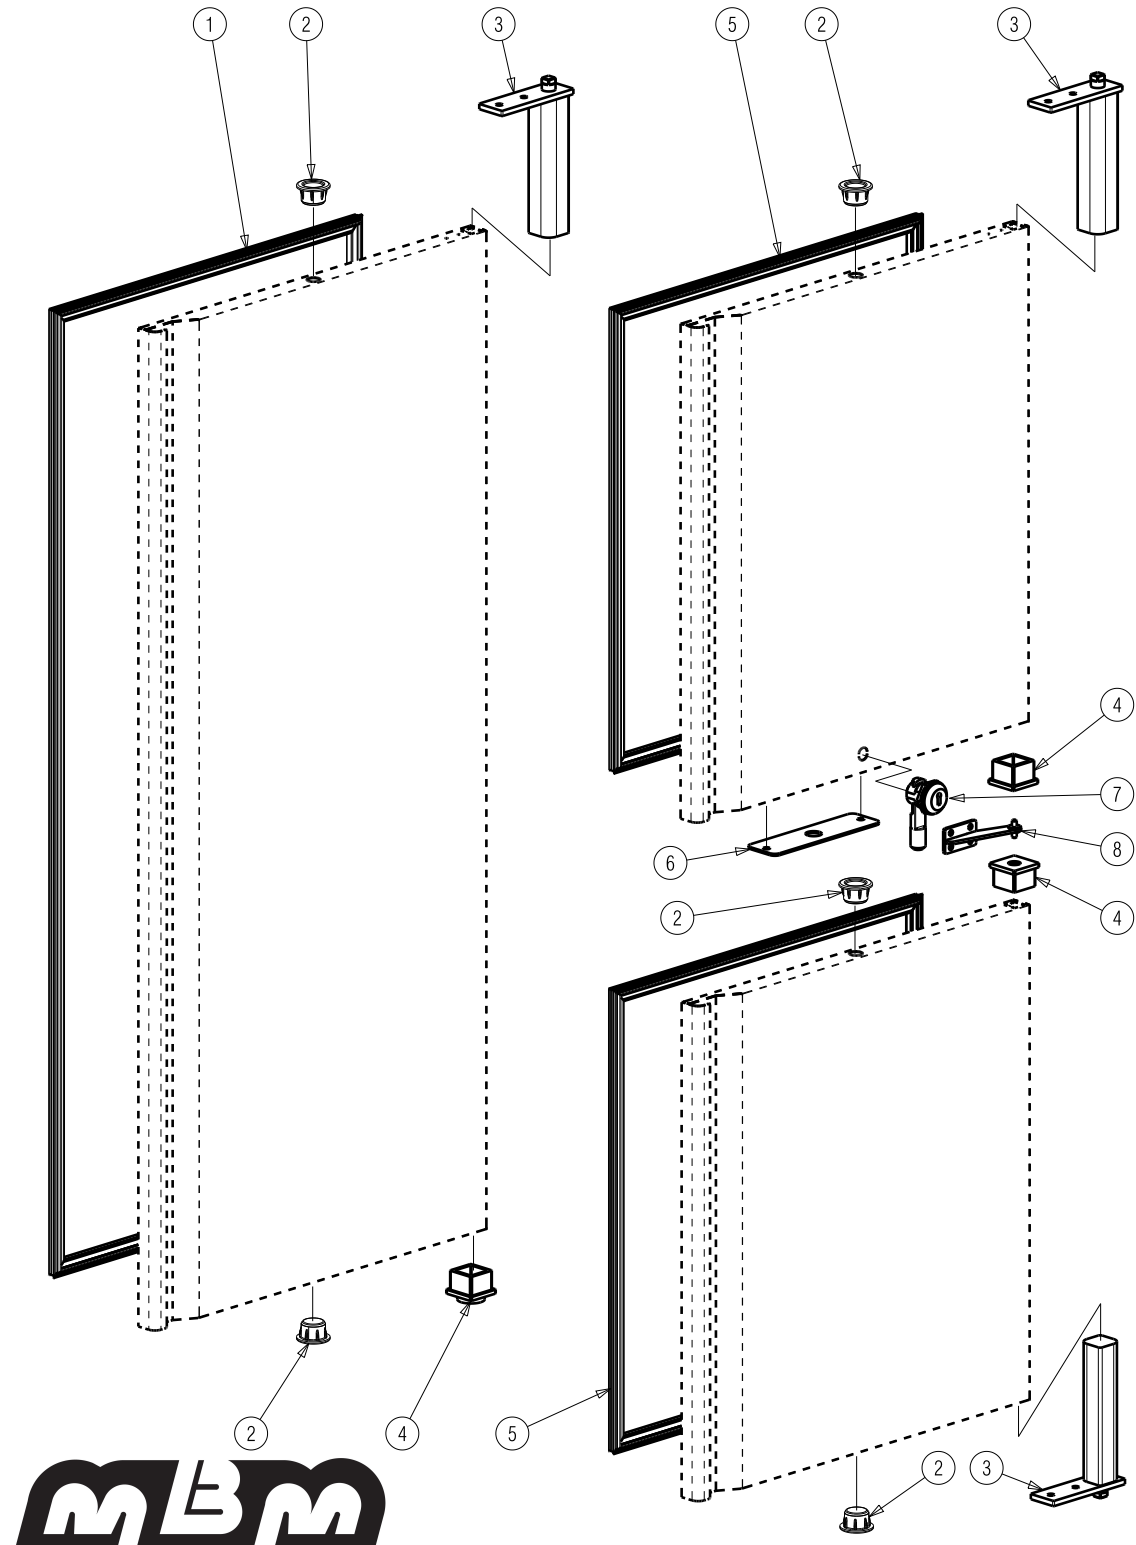

MODELLO MODEL MODELL MODELE	POS.	CODICE CODE KODE CODE	DESCRIZIONE	DESCRIPTION	BESCHREIBUNG	DESCRIPTION
M70..., M140...	1	025178-00R	GUARNIZ. MAGNETICA GRIGIA 1328 1474X631	DOOR SEAL	TUER DICHTUNG	JOINT PORTE
M70..., M140...	2	025177-00R	INSERTO SERRATURA DIAM.15	DOOR-LOCK	TUERSCHLOSS	SERRURE PORTE
M70..., M140...	3	022104-00R	CERNIERA PER PORTA	DOOR HINGE	SCHARNIER TÜR	CHARNIÈRE PORTE
M70..., M140...	4	022105-00R	TAPPO PER CERNIERA PORTA	DOOR TAP FOR SUPPORT	KUNSTOFF STOPTEN FUER TÜRSCHARNIER	BOUCHON POUR CHARNIÈRE PORTE
M70...H,	5	025669-00R	GUARNIZ. MAGNETICA GRIGIA 1328 707X631	HALF-DOOR SEAL	1/2 TUER DICHTUNG	JOINT PORTILLON
M70...H,	6	025549-00R	PIASTRINA PER SERRATURA MEZZE PORTE	S.STEEL COVER FOR DOOR-LOCK	TUERSCHLOSSBLECH	PLAQUE POUR SERRURE PORTE
M70..., M140...	7	013494-00R	SERRATURA CHIAVE UNICA CAT. TONDO	DOOR/DRAWER LOCK	TUER/SCHUBLADE SCHLOSS	SERRURE PORTE/TIROIRE
M70...H, M140...H	8	025667-00R	ASS. CERNIERA INTERMEDIA MEZZE PORTE	MIDDLE HINGE (2 HALF-DOOR SET)	MITTLEREN SCHARNIER (2 1/2-TURE MODELL)	CHARNIERE INTERM. (VERSION 2 1/2-PORTES)
M70...G, M140...G	9	012731-00R	INTERRUTTORE BIPOLARE LUMINOSO TVF/CN B01	MAIN SWITCH, GREEN	HAUPTSCHALTER, GRUEN	INTERR.GENERAL VERT
M70...G, M140...G	10	025683-00R	BARRA 30 LED LUCE BIANCA	30-LED WHITE-LIGHT ROD	STANGE 30-LED WEISS LICHT	LAMPE 30-LED ECLAIRAGE
M70...G, M140...G	11	025454-00R	PASSACAVO RIGIDO 2952EA00	CABLE GLAND (BUSH)	KABELVERSCHRAUBUNGEN	SERRE-CABLE
M70...G, M140...G	12	025682-00R	ALIMENTATORE AC/DC 230VAC/2 1A S25-12	30-LED LIGHT AC/DC-ADAPTER	SPEISEAPPARAT FUER STANGE 30-LED	ALIMENTATEUR POUR LAMPE (30-LED) ECLAIRAGE
M70...G, M140...G	13	025749-00R	GUARNIZIONE PORTA VETRO	GLASS-DOOR SEAL	DICHTUNG FUER GLASTUER	JOINT PORTE VITREE
M70...G, M140...G	14	025652-00R	STAFFA SUP. L=89 PER PORTA VETRO	UPPER HINGING SUPPORT - GLASS-DOOR	OBERE SCHARNIER HALTERUNG - GLASTUR	SUPPORT CHARNIÈRE SUPÉRIEUR - PORTE EN VERRE
M70...G, M140...G	15	025651-00R	STAFFA SUP. L=136 PER PORTA VETRO	UPPER HINGING SUPPORT - GLASS-DOOR	OBERE SCHARNIER HALTERUNG - GLASTUR	SUPPORT CHARNIÈRE SUPÉRIEUR - PORTE EN VERRE
M70...G, M140...G	16	025655-00R	BUSSOLA IN PLASTICA PER Basetta	PLASTIC BUSH - UPPER CHROMED SUPPORT	PLASTIK LAGERBUCHSE - OBERE HALTERUNG VERCHROMT	PLASTIQUE JOINT - SUPPORT CHROMÉ SUPÉRIEUR
M70...G, M140...G	17	025654-00R	Basetta Passacavo in Zama Cromata	UPPER CHROMED SUPPORT WITH CABLE- HOLE	OBERE HALTERUNG VERCHROMT MIT LOCH FUR KABEL	SUPPORT CHROMÉ SUPÉRIEUR AVEC
M70...G, M140...G	18	012257-00R	MANIGLIA CROMATA COMPLETA - FV PORTA VETRO	GLASS-DOOR HANDLE	GLASTUERGRIFF	POIGNEE