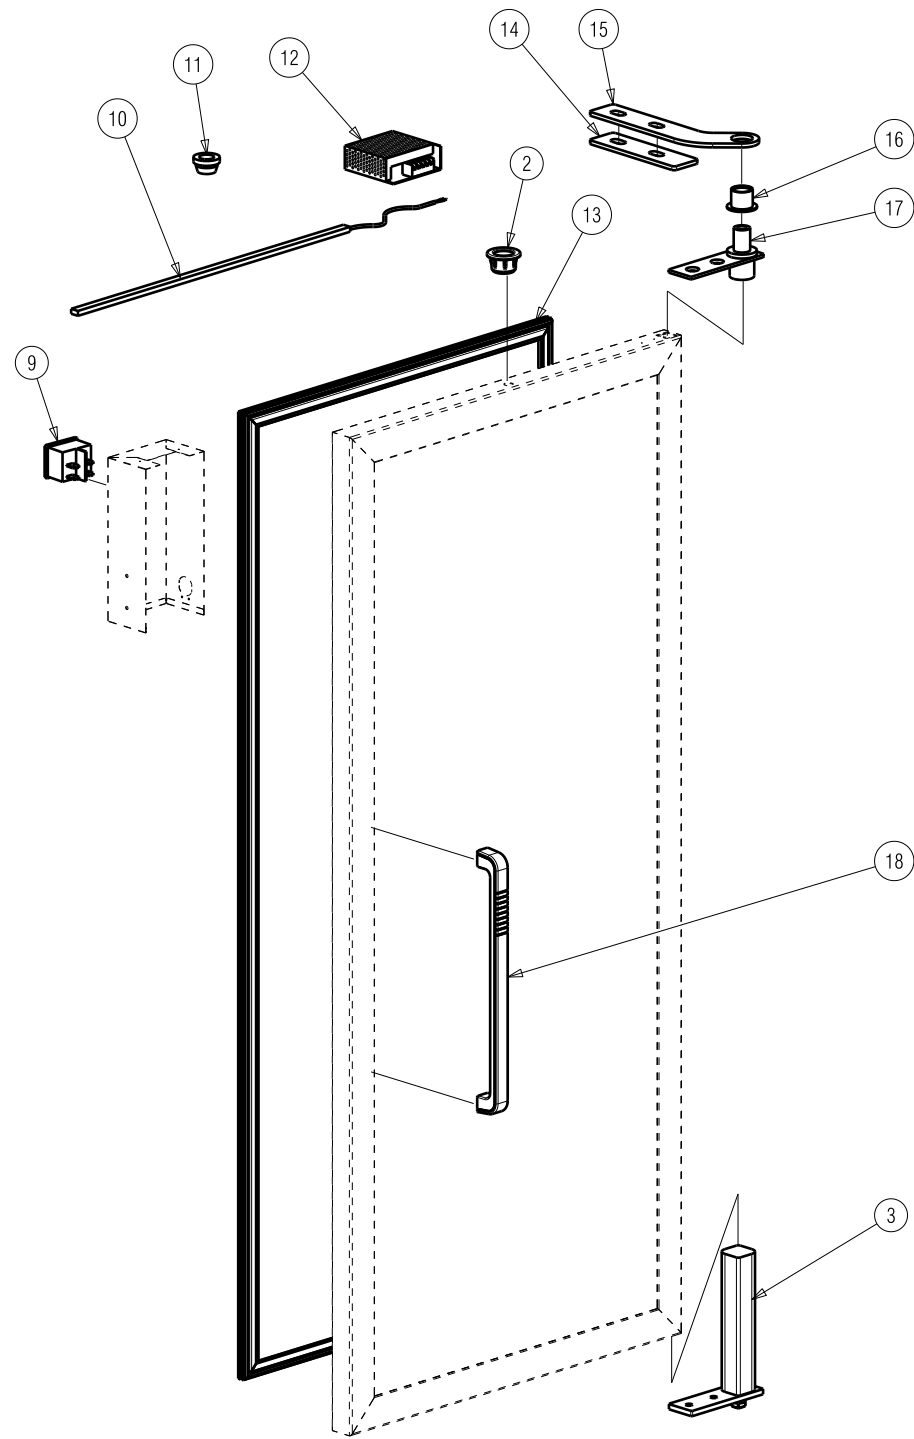

MODELLO MODEL MODELL MODELE	POS.	CODICE CODE KODE CODE	DESCRIZIONE	DESCRIPTION	BESCHREIBUNG	DESCRIPTION
M70..., M140...	1	025178-00R	GUARNIZ. MAGNETICA GRIGIA 1328 1474X631	DOOR SEAL	TUER DICHTUNG	JOINT PORTE
M70..., M140...	2	025177-00R	INSERTO SERRATURA DIAM.15	DOOR-LOCK	TUERSCHLOSS	SERRURE PORTE
M70..., M140...	3	022104-00R	CERNIERA PER PORTA	DOOR HINGE	SCHARNIER TÜR	CHARNIÈRE PORTE
M70..., M140...	4	022105-00R	TAPPO PER CERNIERA PORTA	DOOR TAP FOR SUPPORT	KUNSTOFF STOPTEN FUER TÜRSCHARNIER	BOUCHON POUR CHARNIÈRE PORTE
M70...H,	5	025669-00R	GUARNIZ. MAGNETICA GRIGIA 1328 707X631	HALF-DOOR SEAL	1/2 TUER DICHTUNG	JOINT PORTILLON
M70...H,	6	025549-00R	PIASTRINA PER SERRATURA MEZZE PORTE	S.STEEL COVER FOR DOOR-LOCK	TUERSCHLOSSBLECH	PLAQUE POUR SERRURE PORTE
M70..., M140...	7	013494-00R	SERRATURA CHIAVE UNICA CAT. TONDO	DOOR/DRAWER LOCK	TUER/SCHUBLADE SCHLOSS	SERRURE PORTE/TIROIRE
M70...H, M140...H	8	025667-00R	ASS. CERNIERA INTERMEDIA MEZZE PORTE	MIDDLE HINGE (2 HALF-DOOR SET)	MITTLEREN SCHARNIER (2 1/2-TURE MODELL)	CHARNIERE INTERM. (VERSION 2 1/2-PORTES)
M70...G, M140...G	9	012731-00R	INTERRUTTORE BIPOLARE LUMINOSO TVF/CN B01	MAIN SWITCH, GREEN	HAUPTSCHALTER, GRUEN	INTERR.GENERAL VERT
M70...G, M140...G	10	025683-00R	BARRA 30 LED LUCE BIANCA	30-LED WHITE-LIGHT ROD	STANGE 30-LED WEISS LICHT	LAMPE 30-LED ECLAIRAGE
M70...G, M140...G	11	025454-00R	PASSACAVO RIGIDO 2952EA00	CABLE GLAND (BUSH)	KABELVERSCHRAUBUNGEN	SERRE-CABLE
M70...G, M140...G	12	025682-00R	ALIMENTATORE AC/DC 230VAC/2 1A S25-12	30-LED LIGHT AC/DC-ADAPTER	SPEISEAPPARAT FUER STANGE 30-LED	ALIMENTATEUR POUR LAMPE (30-LED) ECLAIRAGE
M70...G, M140...G	13	025749-00R	GUARNIZIONE PORTA VETRO	GLASS-DOOR SEAL	DICHTUNG FUER GLASTUER	JOINT PORTE VITREE
M70...G, M140...G	14	025652-00R	STAFFA SUP. L=89 PER PORTA VETRO	UPPER HINGING SUPPORT - GLASS-DOOR	OBERE SCHARNIER HALTERUNG - GLASTUR	SUPPORT CHARNIÈRE SUPÉRIEUR - PORTE EN VERRE
M70...G, M140...G	15	025651-00R	STAFFA SUP. L=136 PER PORTA VETRO	UPPER HINGING SUPPORT - GLASS-DOOR	OBERE SCHARNIER HALTERUNG - GLASTUR	SUPPORT CHARNIÈRE SUPÉRIEUR - PORTE EN VERRE
M70...G, M140...G	16	025655-00R	BUSSOLA IN PLASTICA PER BASETTA	PLASTIC BUSH - UPPER CHROMED SUPPORT	PLASTIK LAGERBUCHSE - OBERE HALTERUNG VERCHROMT	PLASTIQUE JOINT - SUPPORT CHROMÉ SUPÉRIEUR
M70...G, M140...G	17	025654-00R	BASETTA PASSACAVO IN ZAMA CROMATA	UPPER CHROMED SUPPORT WITH CABLE- HOLE	OBERE HALTERUNG VERCHROMT MIT LOCH FUR KABEL	SUPPORT CHROMÉ SUPÉRIEUR AVEC
M70...G, M140...G	18	012257-00R	MANIGLIA CROMATA COMPLETA - FV PORTA VETRO	GLASS-DOOR HANDLE	GLASTUERGRIFF	POIGNEE