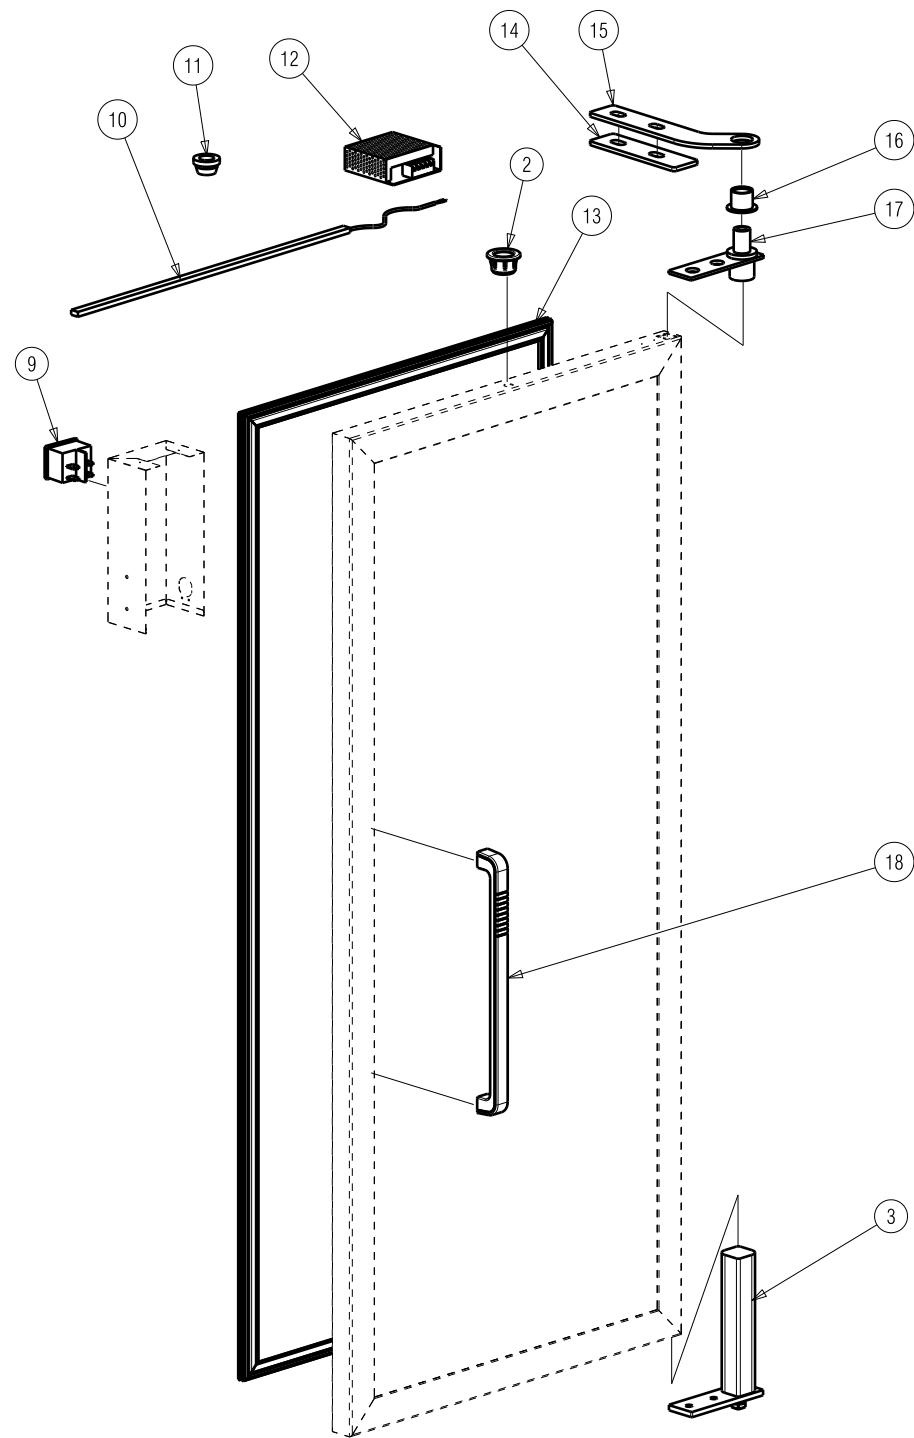

MODELLO MODEL MODELL MODELE	POS.	CODICE CODE KODE CODE	DESCRIZIONE	DESCRIPTION	BESCHREIBUNG	DESCRIPTION
M70..., M140...	1	025178-00R	GUARNIZ. MAGNETICA GRIGIA 1328 1474X631	DOOR SEAL	TUER DICHTUNG	JOINT PORTE
M70..., M140...	2	025177-00R	INSERTO SERRATURA DIAM.15	DOOR-LOCK	TUERSCHLOSS	SERRURE PORTE
M70..., M140...	3	022104-00R	CERNIERA PER PORTA	DOOR HINGE	SCHARNIER TÜR	CHARNIÈRE PORTE
M70..., M140...	4	022105-00R	TAPPO PER CERNIERA PORTA	DOOR TAP FOR SUPPORT	KUNSTOFF STOPTEN FUER TÜRSCHARNIER	BOUCHON POUR CHARNIÈRE PORTE
M70...H,	5	025669-00R	GUARNIZ. MAGNETICA GRIGIA 1328 707X631	HALF-DOOR SEAL	1/2 TUER DICHTUNG	JOINT PORTILLON
M70...H,	6	025549-00R	PIASTRINA PER SERRATURA MEZZE PORTE	S.STEEL COVER FOR DOOR-LOCK	TUERSCHLOSSBLECH	PLAQUE POUR SERRURE PORTE
M70..., M140...	7	013494-00R	SERRATURA CHIAVE UNICA CAT. TONDO	DOOR/DRAWER LOCK	TUER/SCHUBLADE SCHLOSS	SERRURE PORTE/TIROIRE
M70...H, M140...H	8	025667-00R	ASS. CERNIERA INTERMEDIA MEZZE PORTE	MIDDLE HINGE (2 HALF-DOOR SET)	MITTLEREN SCHARNIER (2 1/2-TURE MODELL)	CHARNIERE INTERM. (VERSION 2 1/2-PORTES)
M70...G, M140...G	9	012731-00R	INTERRUTTORE BIPOLARE LUMINOSO TVF/CN B01	MAIN SWITCH, GREEN	HAUPTSCHALTER, GRUEN	INTERR.GENERAL VERT
M70...G, M140...G	10	025683-00R	BARRA 30 LED LUCE BIANCA	30-LED WHITE-LIGHT ROD	STANGE 30-LED WEISS LICHT	LAMPE 30-LED ECLAIRAGE
M70...G, M140...G	11	025454-00R	PASSACAVO RIGIDO 2952EA00	CABLE GLAND (BUSH)	KABELVERSCHRAUBUNGEN	SERRE-CABLE
M70...G, M140...G	12	025682-00R	ALIMENTATORE AC/DC 230VAC/2 1A S25-12	30-LED LIGHT AC/DC-ADAPTER	SPEISEAPPARAT FUER STANGE 30-LED	ALIMENTATEUR POUR LAMPE (30-LED) ECLAIRAGE
M70...G, M140...G	13	025749-00R	GUARNIZIONE PORTA VETRO	GLASS-DOOR SEAL	DICHTUNG FUER GLASTUER	JOINT PORTE VITREE
M70...G, M140...G	14	025652-00R	STAFFA SUP. L=89 PER PORTA VETRO	UPPER HINGING SUPPORT - GLASS-DOOR	OBERE SCHARNIER HALTERUNG - GLASTUR	SUPPORT CHARNIÈRE SUPÉRIEUR - PORTE EN VERRE
M70...G, M140...G	15	025651-00R	STAFFA SUP. L=136 PER PORTA VETRO	UPPER HINGING SUPPORT - GLASS-DOOR	OBERE SCHARNIER HALTERUNG - GLASTUR	SUPPORT CHARNIÈRE SUPÉRIEUR - PORTE EN VERRE
M70...G, M140...G	16	025655-00R	BUSSOLA IN PLASTICA PER Basetta	PLASTIC BUSH - UPPER CHROMED SUPPORT	PLASTIK LAGERBUCHSE - OBERE HALTERUNG VERCHROMT	PLASTIQUE JOINT - SUPPORT CHROMÉ SUPÉRIEUR
M70...G, M140...G	17	025654-00R	Basetta Passacavo in Zama Cromata	UPPER CHROMED SUPPORT WITH CABLE- HOLE	OBERE HALTERUNG VERCHROMT MIT LOCH FUR KABEL	SUPPORT CHROMÉ SUPÉRIEUR AVEC
M70...G, M140...G	18	012257-00R	MANIGLIA CROMATA COMPLETA - FV PORTA VETRO	GLASS-DOOR HANDLE	GLASTUERGRIFF	POIGNEE