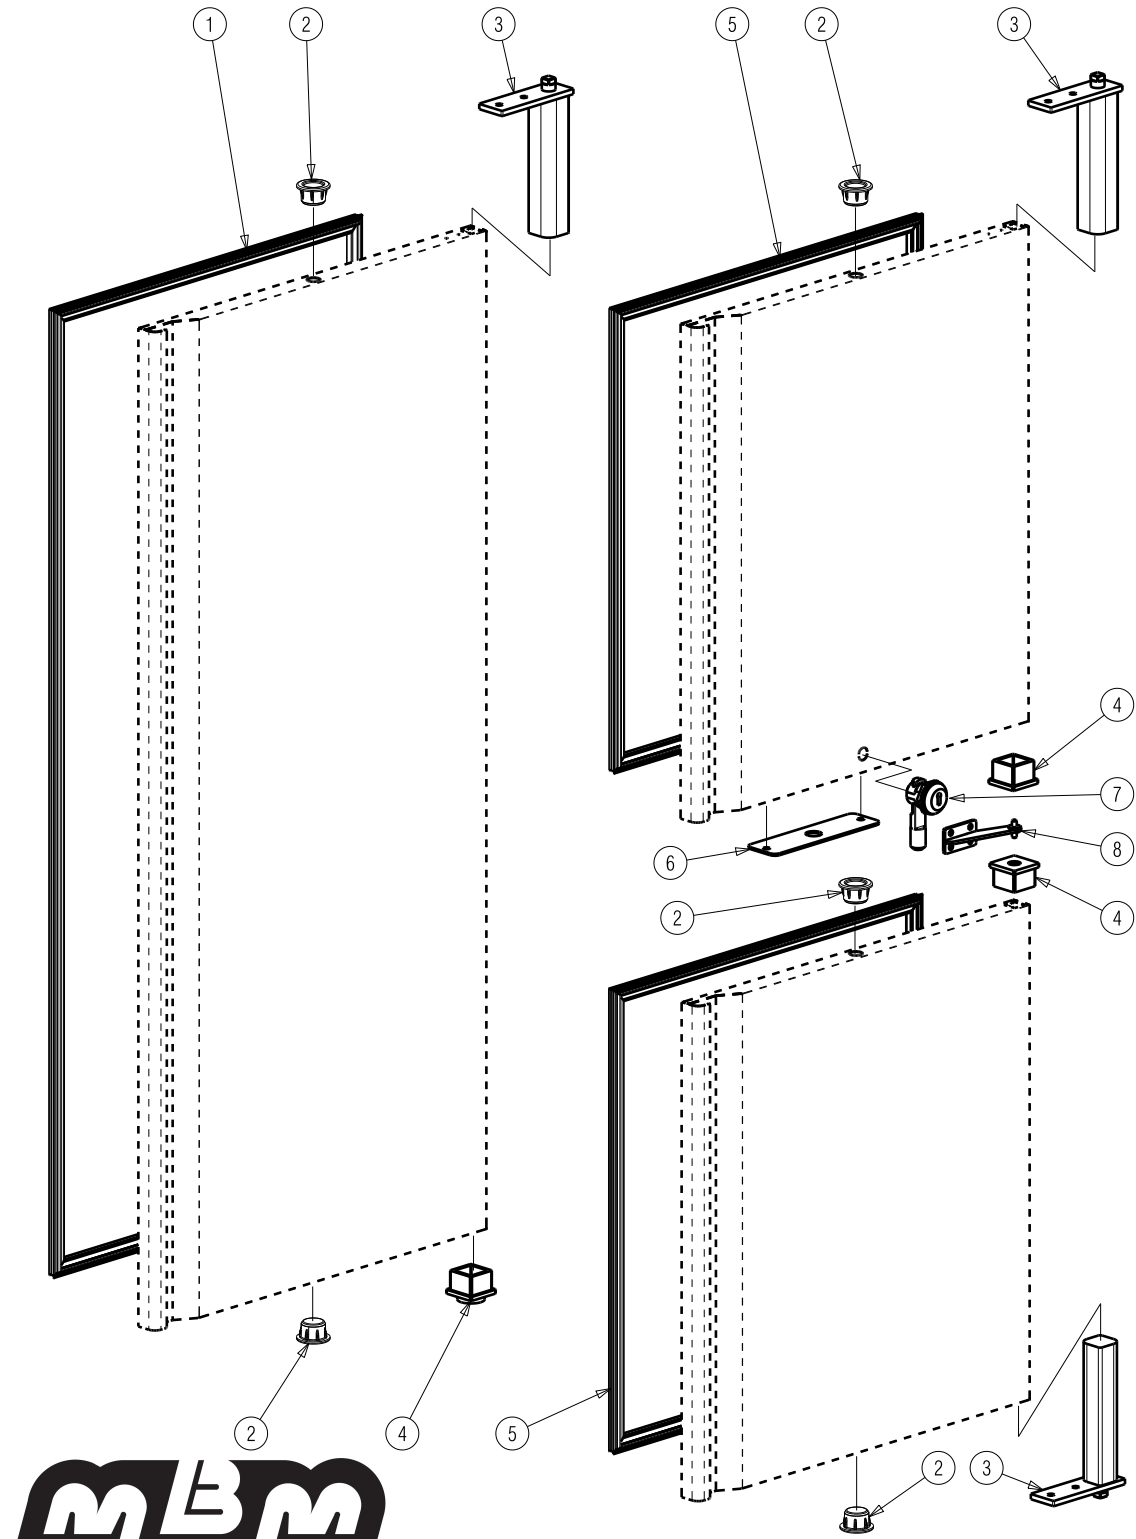

MODELLO MODEL MODELL MODELE	POS.	CODICE CODE KODE CODE	DESCRIZIONE	DESCRIPTION	BESCHREIBUNG	DESCRIPTION
M70..., M140...	1	025178-00R	GUARNIZ. MAGNETICA GRIGIA 1328 1474X631	DOOR SEAL	TUER DICHTUNG	JOINT PORTE
M70..., M140...	2	025177-00R	INSERTO SERRATURA DIAM.15	DOOR-LOCK	TUERSCHLOSS	SERRURE PORTE
M70..., M140...	3	022104-00R	CERNIERA PER PORTA	DOOR HINGE	SCHARNIER TÜR	CHARNIÈRE PORTE
M70..., M140...	4	022105-00R	TAPPO PER CERNIERA PORTA	DOOR TAP FOR SUPPORT	KUNSTOFF STOPTEN FUER TÜRSCHARNIER	BOUCHON POUR CHARNIÈRE PORTE
M70...H,	5	025669-00R	GUARNIZ. MAGNETICA GRIGIA 1328 707X631	HALF-DOOR SEAL	1/2 TUER DICHTUNG	JOINT PORTILLON
M70...H,	6	025549-00R	PIASTRINA PER SERRATURA MEZZE PORTE	S.STEEL COVER FOR DOOR-LOCK	TUERSCHLOSSBLECH	PLAQUE POUR SERRURE PORTE
M70..., M140...	7	013494-00R	SERRATURA CHIAVE UNICA CAT. TONDO	DOOR/DRAWER LOCK	TUER/SCHUBLADE SCHLOSS	SERRURE PORTE/TIROIRE
M70...H, M140...H	8	025667-00R	ASS. CERNIERA INTERMEDIA MEZZE PORTE	MIDDLE HINGE (2 HALF-DOOR SET)	MITTLEREN SCHARNIER (2 1/2-TURE MODELL)	CHARNIERE INTERM. (VERSION 2 1/2-PORTES)
M70...G, M140...G	9	012731-00R	INTERRUTTORE BIPOLARE LUMINOSO TVF/CN B01	MAIN SWITCH, GREEN	HAUPTSCHALTER, GRUEN	INTERR.GENERAL VERT
M70...G, M140...G	10	025683-00R	BARRA 30 LED LUCE BIANCA	30-LED WHITE-LIGHT ROD	STANGE 30-LED WEISS LICHT	LAMPE 30-LED ECLAIRAGE
M70...G, M140...G	11	025454-00R	PASSACAVO RIGIDO 2952EA00	CABLE GLAND (BUSH)	KABELVERSCHRAUBUNGEN	SERRE-CABLE
M70...G, M140...G	12	025682-00R	ALIMENTATORE AC/DC 230VAC/2 1A S25-12	30-LED LIGHT AC/DC-ADAPTER	SPEISEAPPARAT FUER STANGE 30-LED	ALIMENTATEUR POUR LAMPE (30-LED) ECLAIRAGE
M70...G, M140...G	13	025749-00R	GUARNIZIONE PORTA VETRO	GLASS-DOOR SEAL	DICHTUNG FUER GLASTUER	JOINT PORTE VITREE
M70...G, M140...G	14	025652-00R	STAFFA SUP. L=89 PER PORTA VETRO	UPPER HINGING SUPPORT - GLASS-DOOR	OBERE SCHARNIER HALTERUNG - GLASTUR	SUPPORT CHARNIÈRE SUPÉRIEUR - PORTE EN VERRE
M70...G, M140...G	15	025651-00R	STAFFA SUP. L=136 PER PORTA VETRO	UPPER HINGING SUPPORT - GLASS-DOOR	OBERE SCHARNIER HALTERUNG - GLASTUR	SUPPORT CHARNIÈRE SUPÉRIEUR - PORTE EN VERRE
M70...G, M140...G	16	025655-00R	BUSSOLA IN PLASTICA PER Basetta	PLASTIC BUSH - UPPER CHROMED SUPPORT	PLASTIK LAGERBUCHSE - OBERE HALTERUNG VERCHROMT	PLASTIQUE JOINT - SUPPORT CHROMÉ SUPÉRIEUR
M70...G, M140...G	17	025654-00R	Basetta Passacavo in Zama Cromata	UPPER CHROMED SUPPORT WITH CABLE- HOLE	OBERE HALTERUNG VERCHROMT MIT LOCH FUR KABEL	SUPPORT CHROMÉ SUPÉRIEUR AVEC
M70...G, M140...G	18	012257-00R	MANIGLIA CROMATA COMPLETA - FV PORTA VETRO	GLASS-DOOR HANDLE	GLASTUERGRIFF	POIGNEE