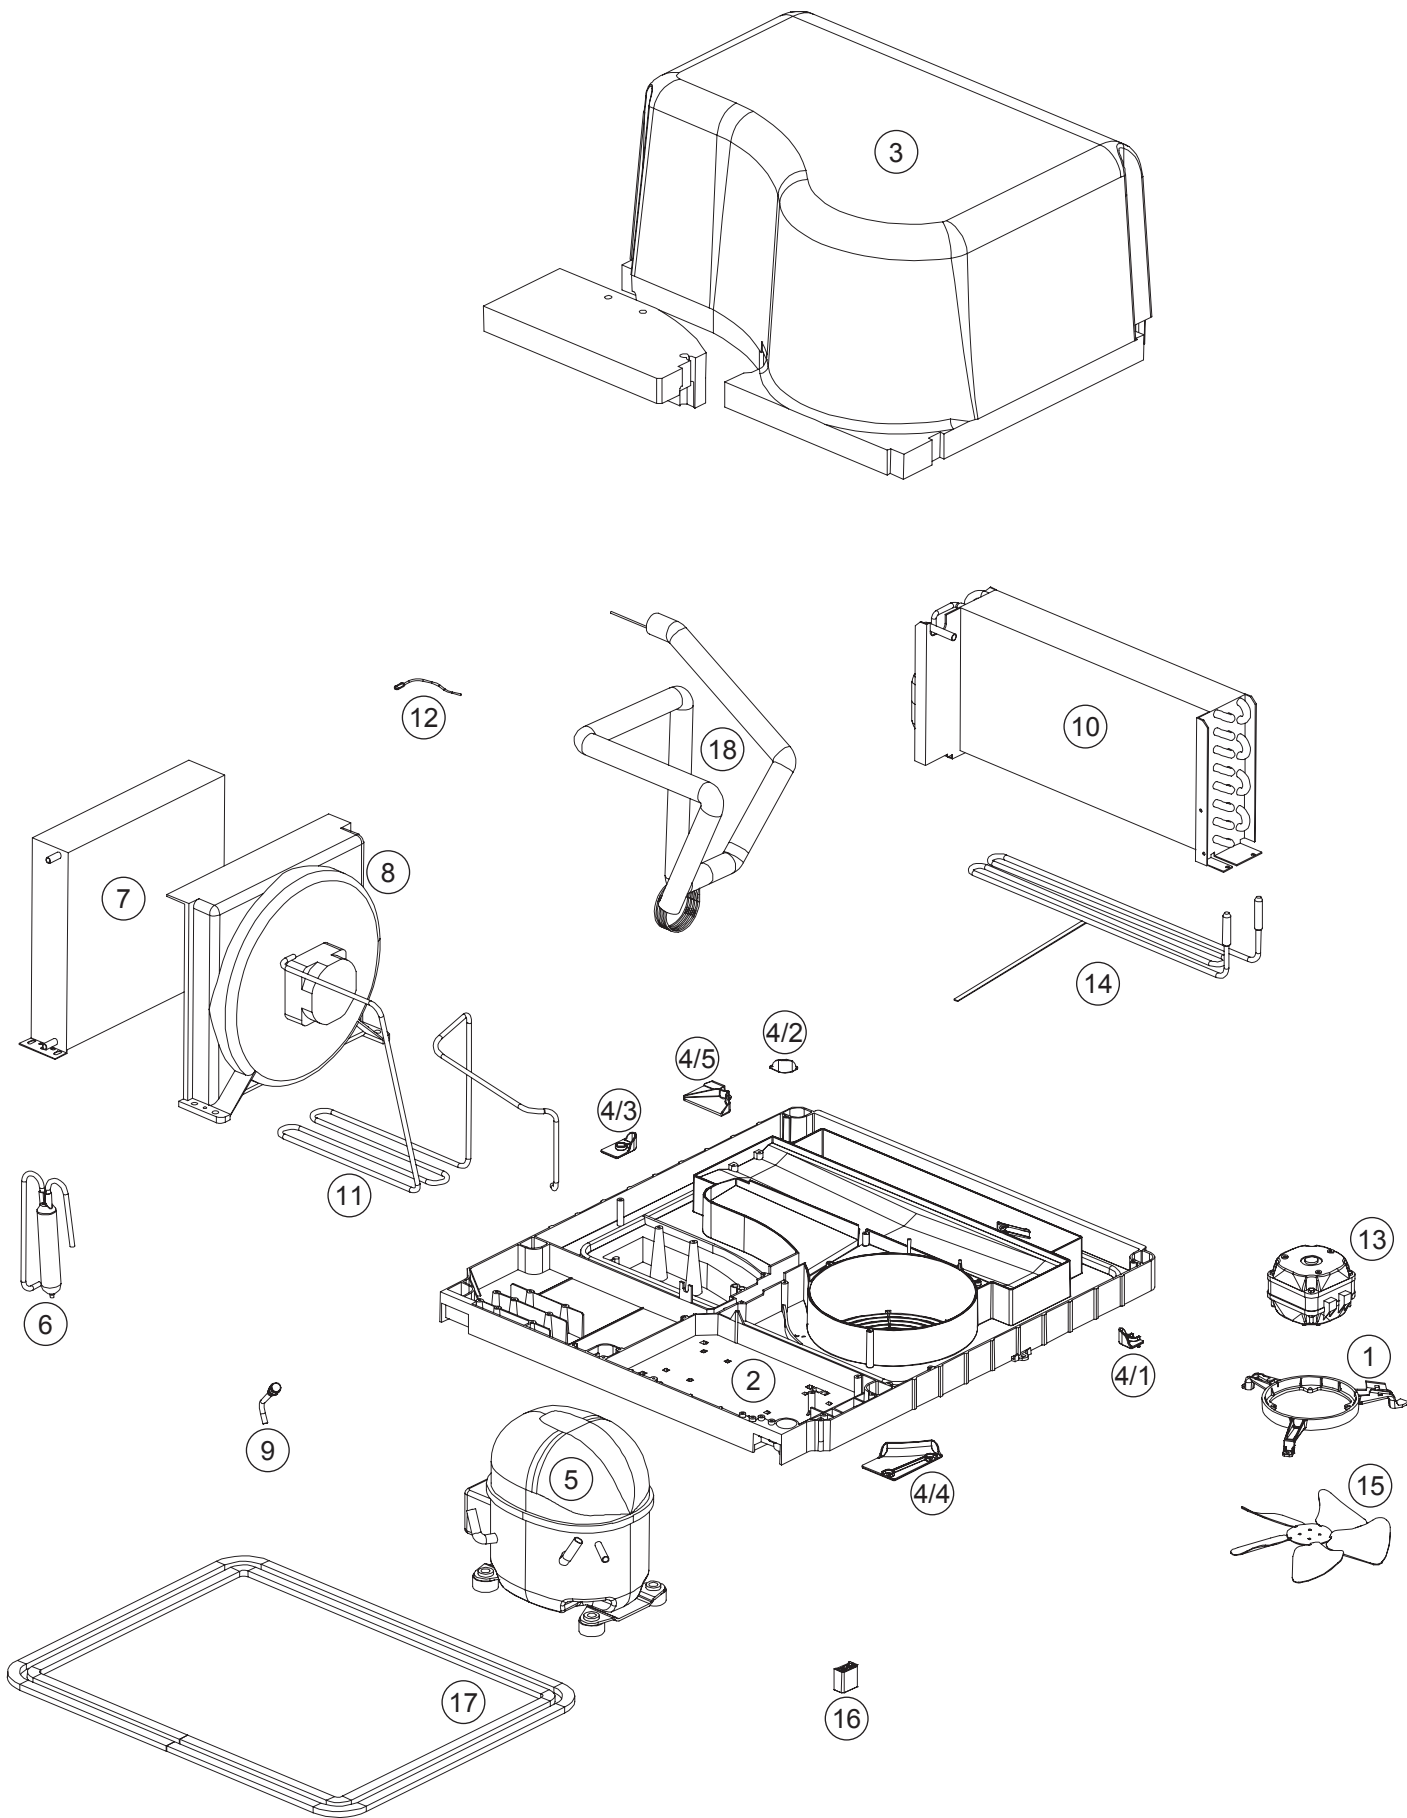

MODELLO MODEL MODELL MODELE	POS.	CODICE CODE KODE CODE	DESCRIZIONE	DESCRIPTION	BESCHREIBUNG	DESCRIPTION
M70..., M140...	1	025178-00R	GUARNIZ. MAGNETICA GRIGIA 1328 1474X631	DOOR SEAL	TUER DICHTUNG	JOINT PORTE
M70..., M140...	2	025177-00R	INSERTO SERRATURA DIAM.15	DOOR-LOCK	TUERSCHLOSS	SERRURE PORTE
M70..., M140...	3	022104-00R	CERNIERA PER PORTA	DOOR HINGE	SCHARNIER TÜR	CHARNIÈRE PORTE
M70..., M140...	4	022105-00R	TAPPO PER CERNIERA PORTA	DOOR TAP FOR SUPPORT	KUNSTOFF STOPTEN FUER TÜRSCHARNIER	BOUCHON POUR CHARNIÈRE PORTE
M70...H,	5	025669-00R	GUARNIZ. MAGNETICA GRIGIA 1328 707X631	HALF-DOOR SEAL	1/2 TUER DICHTUNG	JOINT PORTILLON
M70...H,	6	025549-00R	PIASTRINA PER SERRATURA MEZZE PORTE	S.STEEL COVER FOR DOOR-LOCK	TUERSCHLOSSBLECH	PLAQUE POUR SERRURE PORTE
M70..., M140...	7	013494-00R	SERRATURA CHIAVE UNICA CAT. TONDO	DOOR/DRAWER LOCK	TUER/SCHUBLADE SCHLOSS	SERRURE PORTE/TIROIRE
M70...H, M140...H	8	025667-00R	ASS. CERNIERA INTERMEDIA MEZZE PORTE	MIDDLE HINGE (2 HALF-DOOR SET)	MITTLEREN SCHARNIER (2 1/2-TURE MODELL)	CHARNIERE INTERM. (VERSION 2 1/2-PORTES)
M70...G, M140...G	9	012731-00R	INTERRUTTORE BIPOLARE LUMINOSO TVF/CN B01	MAIN SWITCH, GREEN	HAUPTSCHALTER, GRUEN	INTERR.GENERAL VERT
M70...G, M140...G	10	025683-00R	BARRA 30 LED LUCE BIANCA	30-LED WHITE-LIGHT ROD	STANGE 30-LED WEISS LICHT	LAMPE 30-LED ECLAIRAGE
M70...G, M140...G	11	025454-00R	PASSACAVO RIGIDO 2952EA00	CABLE GLAND (BUSH)	KABELVERSCHRAUBUNGEN	SERRE-CABLE
M70...G, M140...G	12	025682-00R	ALIMENTATORE AC/DC 230VAC/2 1A S25-12	30-LED LIGHT AC/DC-ADAPTER	SPEISEAPPARAT FUER STANGE 30-LED	ALIMENTATEUR POUR LAMPE (30-LED) ECLAIRAGE
M70...G, M140...G	13	025749-00R	GUARNIZIONE PORTA VETRO	GLASS-DOOR SEAL	DICHTUNG FUER GLASTUER	JOINT PORTE VITREE
M70...G, M140...G	14	025652-00R	STAFFA SUP. L=89 PER PORTA VETRO	UPPER HINGING SUPPORT - GLASS-DOOR	OBERE SCHARNIER HALTERUNG - GLASTUR	SUPPORT CHARNIÈRE SUPÉRIEUR - PORTE EN VERRE
M70...G, M140...G	15	025651-00R	STAFFA SUP. L=136 PER PORTA VETRO	UPPER HINGING SUPPORT - GLASS-DOOR	OBERE SCHARNIER HALTERUNG - GLASTUR	SUPPORT CHARNIÈRE SUPÉRIEUR - PORTE EN VERRE
M70...G, M140...G	16	025655-00R	BUSSOLA IN PLASTICA PER Basetta	PLASTIC BUSH - UPPER CHROMED SUPPORT	PLASTIK LAGERBUCHSE - OBERE HALTERUNG VERCHROMT	PLASTIQUE JOINT - SUPPORT CHROMÉ SUPÉRIEUR
M70...G, M140...G	17	025654-00R	Basetta Passacavo in Zama Cromata	UPPER CHROMED SUPPORT WITH CABLE- HOLE	OBERE HALTERUNG VERCHROMT MIT LOCH FUR KABEL	SUPPORT CHROMÉ SUPÉRIEUR AVEC
M70...G, M140...G	18	012257-00R	MANIGLIA CROMATA COMPLETA - FV PORTA VETRO	GLASS-DOOR HANDLE	GLASTUERGRIFF	POIGNEE