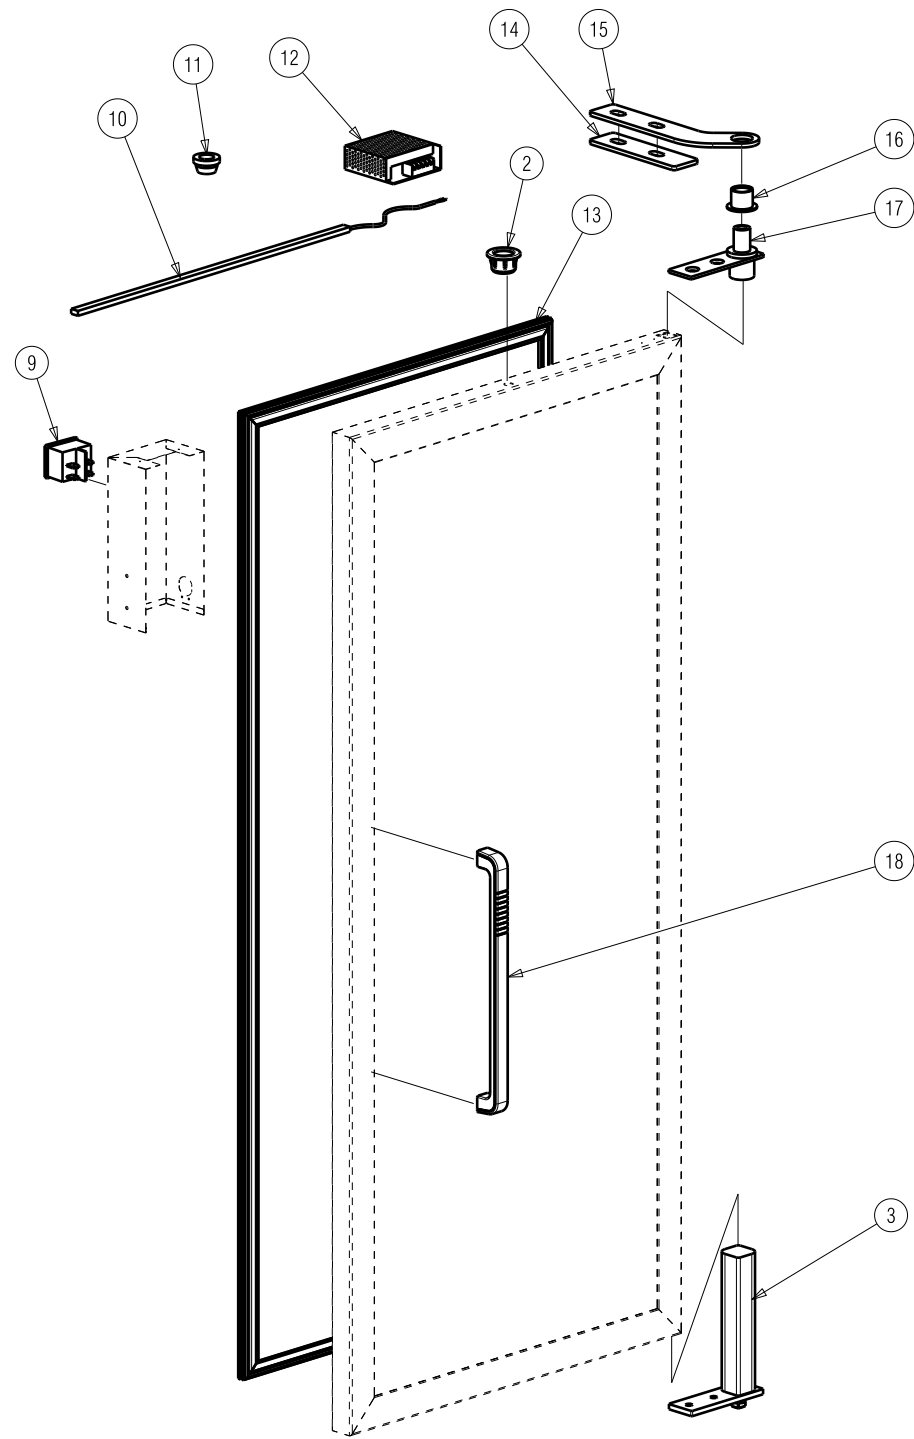

MODELLO MODEL MODELL MODELE	POS.	CODICE CODE KODE CODE	DESCRIZIONE	DESCRIPTION	BESCHREIBUNG	DESCRIPTION
M70..., M140...	1	025178-00R	GUARNIZ. MAGNETICA GRIGIA 1328 1474X631	DOOR SEAL	TUER DICHTUNG	JOINT PORTE
M70..., M140...	2	025177-00R	INSERTO SERRATURA DIAM.15	DOOR-LOCK	TUERSCHLOSS	SERRURE PORTE
M70..., M140...	3	022104-00R	CERNIERA PER PORTA	DOOR HINGE	SCHARNIER TÜR	CHARNIÈRE PORTE
M70..., M140...	4	022105-00R	TAPPO PER CERNIERA PORTA	DOOR TAP FOR SUPPORT	KUNSTOFF STOPTEN FUER TÜRSCHARNIER	BOUCHON POUR CHARNIÈRE PORTE
M70...H,	5	025669-00R	GUARNIZ. MAGNETICA GRIGIA 1328 707X631	HALF-DOOR SEAL	1/2 TUER DICHTUNG	JOINT PORTILLON
M70...H,	6	025549-00R	PIASTRINA PER SERRATURA MEZZE PORTE	S.STEEL COVER FOR DOOR-LOCK	TUERSCHLOSSBLECH	PLAQUE POUR SERRURE PORTE
M70..., M140...	7	013494-00R	SERRATURA CHIAVE UNICA CAT. TONDO	DOOR/DRAWER LOCK	TUER/SCHUBLADE SCHLOSS	SERRURE PORTE/TIROIRE
M70...H, M140...H	8	025667-00R	ASS. CERNIERA INTERMEDIA MEZZE PORTE	MIDDLE HINGE (2 HALF-DOOR SET)	MITTLEREN SCHARNIER (2 1/2-TURE MODELL)	CHARNIERE INTERM. (VERSION 2 1/2-PORTES)
M70...G, M140...G	9	012731-00R	INTERRUTTORE BIPOLARE LUMINOSO TVF/CN B01	MAIN SWITCH, GREEN	HAUPTSCHALTER, GRUEN	INTERR.GENERAL VERT
M70...G, M140...G	10	025683-00R	BARRA 30 LED LUCE BIANCA	30-LED WHITE-LIGHT ROD	STANGE 30-LED WEISS LICHT	LAMPE 30-LED ECLAIRAGE
M70...G, M140...G	11	025454-00R	PASSACAVO RIGIDO 2952EA00	CABLE GLAND (BUSH)	KABELVERSCHRAUBUNGEN	SERRE-CABLE
M70...G, M140...G	12	025682-00R	ALIMENTATORE AC/DC 230VAC/2 1A S25-12	30-LED LIGHT AC/DC-ADAPTER	SPEISEAPPARAT FUER STANGE 30-LED	ALIMENTATEUR POUR LAMPE (30-LED) ECLAIRAGE
M70...G, M140...G	13	025749-00R	GUARNIZIONE PORTA VETRO	GLASS-DOOR SEAL	DICHTUNG FUER GLASTUER	JOINT PORTE VITREE
M70...G, M140...G	14	025652-00R	STAFFA SUP. L=89 PER PORTA VETRO	UPPER HINGING SUPPORT - GLASS-DOOR	OBERE SCHARNIER HALTERUNG - GLASTUR	SUPPORT CHARNIÈRE SUPÉRIEUR - PORTE EN VERRE
M70...G, M140...G	15	025651-00R	STAFFA SUP. L=136 PER PORTA VETRO	UPPER HINGING SUPPORT - GLASS-DOOR	OBERE SCHARNIER HALTERUNG - GLASTUR	SUPPORT CHARNIÈRE SUPÉRIEUR - PORTE EN VERRE
M70...G, M140...G	16	025655-00R	BUSSOLA IN PLASTICA PER Basetta	PLASTIC BUSH - UPPER CHROMED SUPPORT	PLASTIK LAGERBUCHSE - OBERE HALTERUNG VERCHROMT	PLASTIQUE JOINT - SUPPORT CHROMÉ SUPÉRIEUR
M70...G, M140...G	17	025654-00R	Basetta Passacavo in Zama Cromata	UPPER CHROMED SUPPORT WITH CABLE- HOLE	OBERE HALTERUNG VERCHROMT MIT LOCH FUR KABEL	SUPPORT CHROMÉ SUPÉRIEUR AVEC
M70...G, M140...G	18	012257-00R	MANIGLIA CROMATA COMPLETA - FV PORTA VETRO	GLASS-DOOR HANDLE	GLASTUERGRIFF	POIGNEE