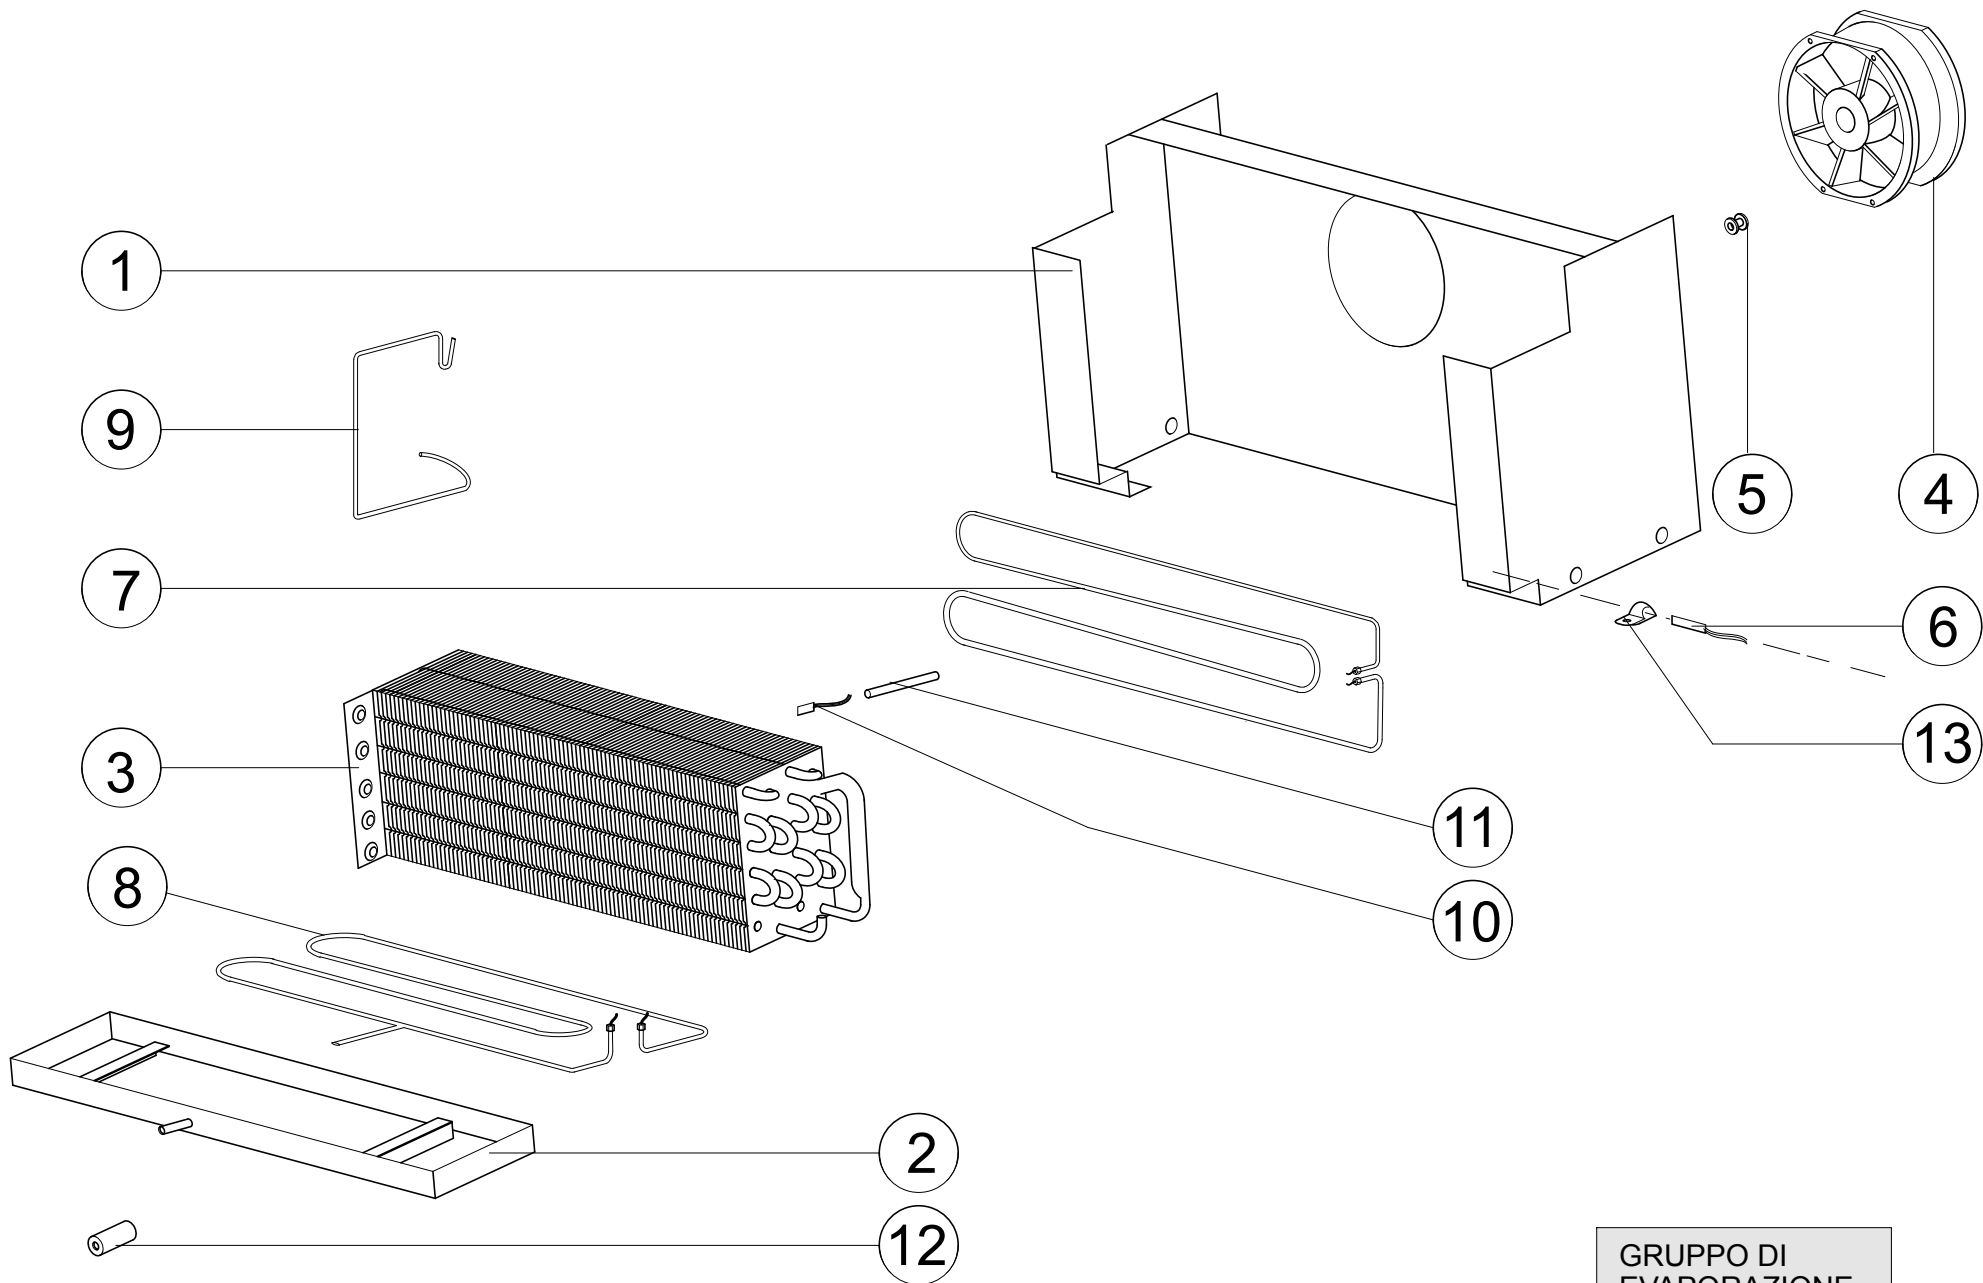

GRUPPO DI
EVAPORAZIONE
(024031-00)

MODELLO MODEL MODELL MODELE	POS.	CODICE CODE KODE CODE	DESCRIZIONE	DESCRIPTION	BESCHREIBUNG	DESCRIPTION
FD140-AL-000E FD140-IN-000E FD141-AL-000E FD141-IN-000E FD142-AL-000E FD142-IN-000E	1	022147-00	ASS. CONVOGLIATORE EUROPA NEW	AIR-CONVEYOR	LUFTVERTEILER	CONVOYEUR D'AIR
FD140-AL-000E FD140-IN-000E FD141-AL-000E FD141-IN-000E FD142-AL-000E FD142-IN-000E	2	022149-00	ASS. BACINELLA COND. INT. EVAP. EUROPA	INTERNAL WATER COLLECTING TRAY	INTERNE KONDENSATSAMMELWANNE	BAC INTERNE DE COLLECTE DE L'EAU
FD140-AL-000E FD140-IN-000E FD141-AL-000E FD141-IN-000E	3	023947-00	EVAPORATORE 6T-4R 350 PA 4,3 3/8 ARES/ZEUS	EVAPORATOR	VERDAMPFER	ÉVAPORATEUR
FD142-AL-000E FD142-IN-000E	3	023167-00	EVAPORATORE 6T-5R 350 C/ACCUM. VERN.NERO	EVAPORATOR W/ACCUMULATOR - BLACK COATED	VERDAMPFER	EVAPORATEUR
FD140-AL-000E FD140-IN-000E FD141-AL-000E FD141-IN-000E FD142-AL-000E FD142-IN-000E	4	022182-00	VENTILATORE FULLTECH EVAP.EUROPA	EVAPORATOR FAN	VERDAMPFERVENTILATOR	VENTILATEUR DE L'ÉVAPORATEUR
FD140-AL-000E FD140-IN-000E FD141-AL-000E FD141-IN-000E FD142-AL-000E FD142-IN-000E	5	020743-00	PASSACAVO NERO øINT.7X14 SP.8 0886-CA01	FAIRLEAD	KABELFÜHRUNG	GUIDE-CÂBLE
FD140-AL-000E FD140-IN-000E FD141-AL-000E FD141-IN-000E FD142-AL-000E FD142-IN-000E	6	020519-00	SONDA NTC (T1) PER LD1/LD2/LDU15/LCD32	PROBE FOR DIGITAL THERMOSTAT	FUEHLER	SONDE
FD140-AL-000E FD140-IN-000E FD141-AL-000E FD141-IN-000E FD142-AL-000E FD142-IN-000E	7	014474-02	RESIST.COR. 250W 230V SBRIN. EVAP.	EVAPORATOR SIDE-DEFROSTING HEATER	TAUWASSERVERDUNSTUNGHEIZUNG	RESISTANCE DEGIVR.EVAPORAT.
FD140-AL-000E FD140-IN-000E FD141-AL-000E FD141-IN-000E FD142-AL-000E FD142-IN-000E	8	022258-01	RESIST. CORAZZATA 550W 230V SBRIN. EVAP.	EVAPORATOR BOTTOM-DEFROSTING HEATER	TAUWASSERVERDUNSTUNGHEIZUNG	RESISTANCE DEGIVR.EVAPORAT.