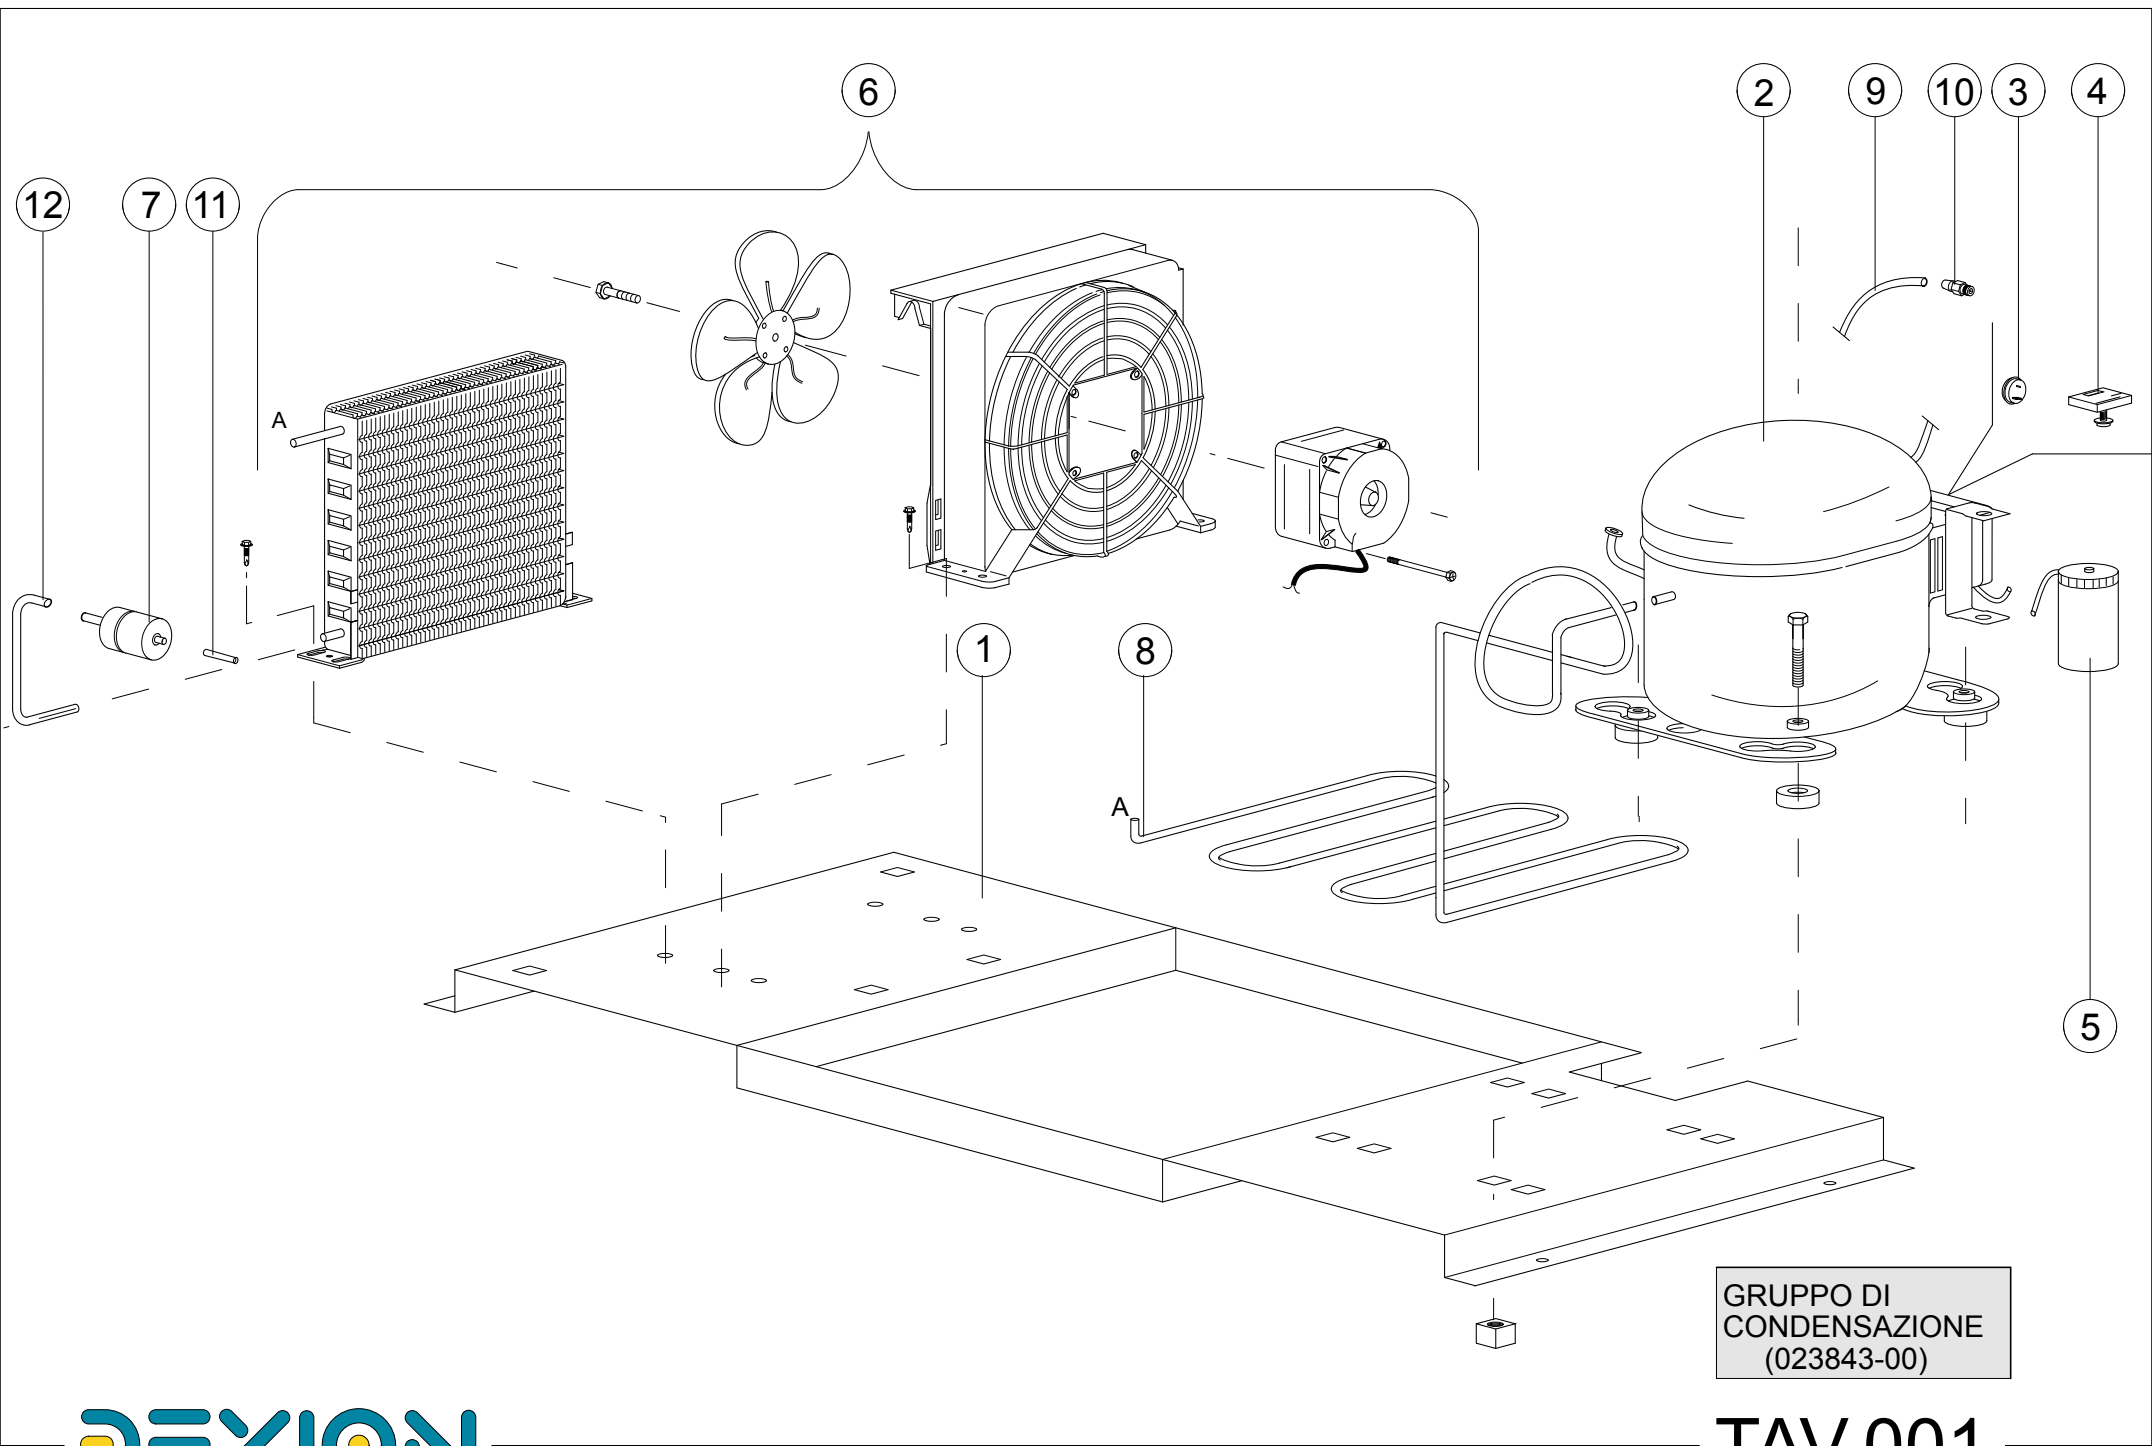

GRUPPO DI
CONDENSAZIONE
(023843-00)

MODELLO MODEL MODELL MODELE	POS.	CODICE CODE KODE CODE	DESCRIZIONE	DESCRIPTION	BESCHREIBUNG	DESCRIPTION
FD07x-AL-000E	1	023591-00	BASAMENTO GRUPPO ARES/ZEUS 700/1400	CONDENSING UNIT BASE	UNTERGESTELL VERFLÜSSIGEREINHEIT	BASE UNITÉ DE CONDENSATION
FD070-AL-000E	2	022261-00	COMPRESSORE GL 60 TB 230V 50HZ	COMPRESSOR	KOMPRESSOR	COMPRESSEUR
FD071-AL-000E	2	022260-00	COMPRESSORE GL 90 TB 230V 50HZ	COMPRESSOR	KOMPRESSOR	COMPRESSEUR
FD072-AL-000E FD140-AL-000E FD141-AL-000E	2	022262-00	COMPRESSORE ML 80 FB 230V 50HZ	COMPRESSOR	KOMPRESSOR	COMPRESSEUR
FD070-AL-000E	3	023786-00	SALVAMOTORE GL60TB	SAFETY TEMP. LIMIT SWITCH	SICHERHEITSTHERMOSTAT-KOMPRESSOR	RUPTEUR THERMIQUE DE SÉCURITÉ
FD071-AL-000E	3	023789-00	SALVAMOTORE T0057-22 GL90TB	SAFETY TEMP. LIMIT SWITCH	SICHERHEITSTHERMOSTAT-KOMPRESSOR	RUPTEUR THERMIQUE DE SÉCURITÉ
FD072-AL-000E FD140-AL-000E FD141-AL-000E	3	023791-00	SALVAMOTORE ML80FB	SAFETY TEMP. LIMIT SWITCH	SICHERHEITSTHERMOSTAT-KOMPRESSOR	RUPTEUR THERMIQUE DE SÉCURITÉ
FD070-AL-000E	4	023787-00	RELE DI AVVIAMENTO GL60TB	STARTING RELAY	KOMPRESSORANLASSEN-RELAIS	RELAIS DEMARRAGE COMPRESSEUR
FD071-AL-000E	4	023790-00	RELE DI AVVIAMENTO MTRP-43-27 GL90TB	STARTING RELAY	KOMPRESSORANLASSEN-RELAIS	RELAIS DEMARRAGE COMPRESSEUR
FD072-AL-000E FD140-AL-000E FD141-AL-000E	4	023792-00	RELE DI AVVIAMENTO ML80FB	STARTING RELAY	KOMPRESSORANLASSEN-RELAIS	RELAIS DEMARRAGE COMPRESSEUR
FD07x-AL-000E	5	023788-00	CONDENSATORE AVV. 47-56MDF/330V GL-ML	STARTING CAPACITOR	KOMPRESSORANLASSEN-KONDENSATOR	CONDENSEUR DEMARRAGE COMPRESSEUR
FD070-AL-000E FD071-AL-000E	6	023396-00	CONDENS.CONTARDO STVF 67	CONDENSER	VERFLÜSSIGER	CONDENSEUR
FD072-AL-000E FD140-AL-000E FD141-AL-000E	6	023397-00	CONDENS.CONTARDO STVF 100	CONDENSER	VERFLÜSSIGER	CONDENSEUR
FD07x-AL-000E FD140-AL-000E FD141-AL-000E	7	014615-00	FILTRO DEIDRATORE DN 032 S 6MM	FILTER DRIER	TROCKNER	FILTRE SECHANT
FD07x-AL-000E FD140-AL-000E FD141-AL-000E	8	023767-00	SERPENTINO EVAP.COND.FV ARES	WATER-EVAPORATION COIL	KONDENSATVERDAMPFUNGSSCHLANGE	SERPENTIN ÉVAPORATION DE L'EAU
FD07x-AL-000E FD140-AL-000E FD141-AL-000E	9	012691-02	TUBO RICARICA PER FV-SA	RECHARGE TUBE	BEFÜLLROHRE	TUYAU DE RECHARGE
FD07x-AL-000E FD140-AL-000E FD141-AL-000E	10	012722-00	VALV.RIC.FIL. 1/4"FILX1/4"A SALD.	RECHARGE VALVE	SCHRADERVENTIL	SOUPAPE RECHARG.
FD07x-AL-000E FD140-AL-000E FD141-AL-000E	11	014665-00	TUBO USCITA FILTRO PER FV-FO	FILTER DRIER OUTLET PIPE	AUSTRITTSROHR FILTERTROCKNER	TUYAU SORTIE FILTRE DÉSHYDRATEUR
FD07x-AL-000E FD140-AL-000E FD141-AL-000E	12	013489-01	TUBO USCITA COND. SALADETTE	CONDENSER OUTLET PIPE	VERFLÜSSIGERAUSTRITTSROHR	TUYAU DE SORTIE CONDENSEUR