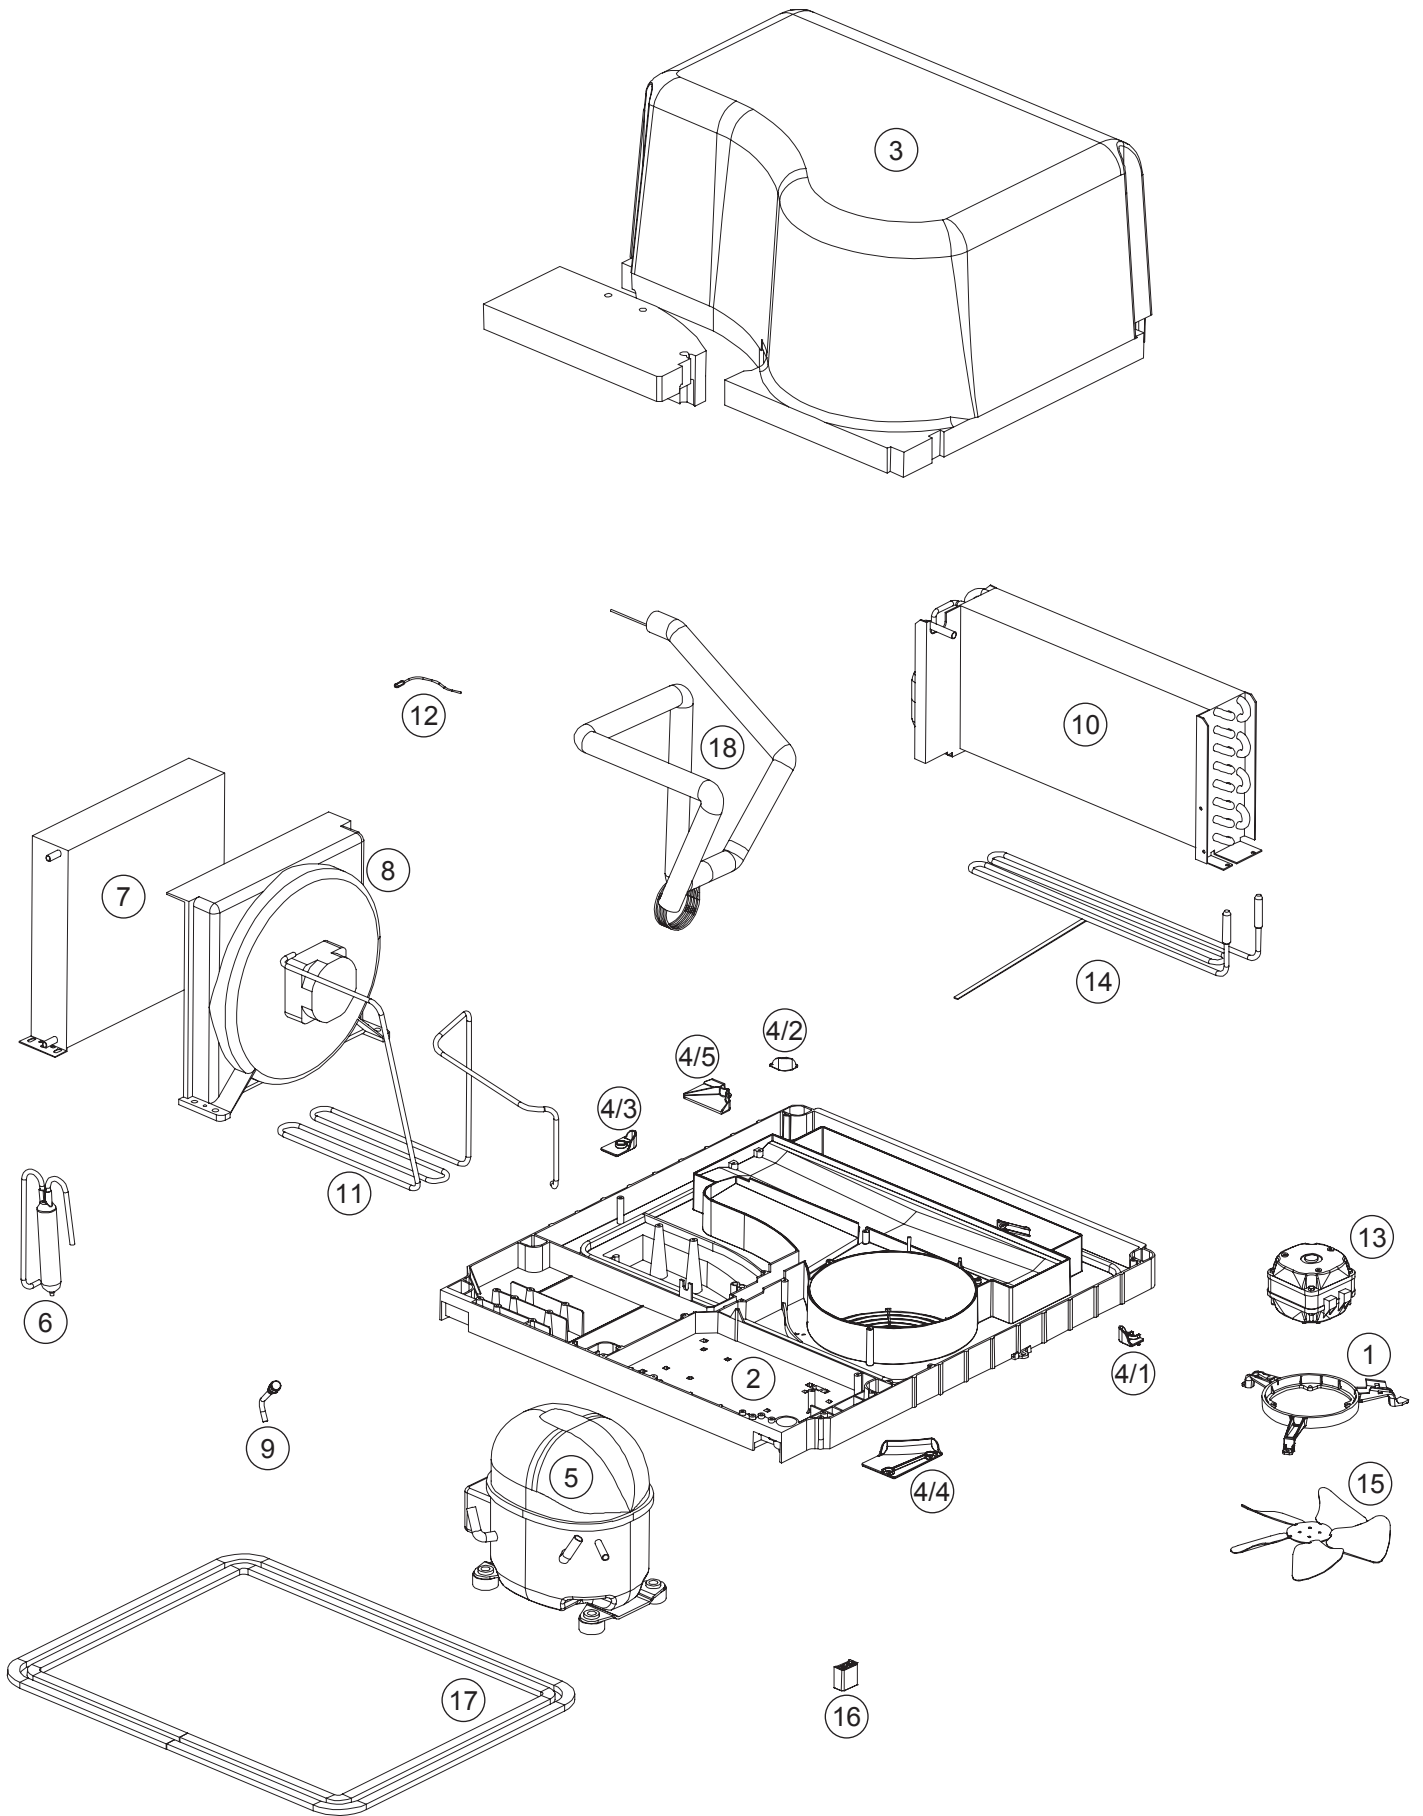

MODELLO MODEL MODELL MODELE	POS.	CODICE CODE KODE CODE	DESCRIZIONE	DESCRIPTION	BESCHREIBUNG	DESCRIPTION
70..., 140...	1	025178-00R	GUARNIZ. MAGNETICA GRIGIA 1328 1474X631	DOOR SEAL	TUER DICHTUNG	JOINT PORTE
70..., 140...	2	025177-00R	INSERTO SERRATURA DIAM.15	DOOR-LOCK	TUERSCHLOSS	SERRURE PORTE
70..., 140...	3	022104-00R	CERNIERA PER PORTA	DOOR HINGE	SCHARNIER TÜR	CHARNIÈRE PORTE
70..., 140...	4	022105-00R	TAPPO PER CERNIERA PORTA	DOOR TAP FOR SUPPORT	KUNSTOFF STOPTEN FUER TÜRSCHARNIER	BOUCHON POUR CHARNIÈRE PORTE
70...H, 140...H	5	025669-00R	GUARNIZ. MAGNETICA GRIGIA 1328 707X631	HALF-DOOR SEAL	1/2 TUER DICHTUNG	JOINT PORTILLON
70...H, 140...H	6	025549-00R	PIASTRINA PER SERRATURA MEZZE PORTE	S.STEEL COVER FOR DOOR-LOCK	TUERSCHLOSSBLECH	PLAQUE POUR SERRURE PORTE
70..., 140...	7	013494-00R	SERRATURA CHIAVE UNICA CAT. TONDO	DOOR/DRAWER LOCK	TUER/SCHUBLADE SCHLOSS	SERRURE PORTE/TIROIRE
70...H, 140...H	8	025667-00R	ASS. CERNIERA INTERMEDIA MEZZE PORTE	MIDDLE HINGE (2 HALF-DOOR SET)	MITTLEREN SCHARNIER (2 1/2-TURE MODELL)	CHARNIERE INTERM. (VERSION 2 1/2-PORTES)
70...G, 140...G	9	012731-00R	INTERRUTTORE BIPOLARE LUMINOSO TVF/CN B01	MAIN SWITCH, GREEN	HAUPTSCHALTER, GRUEN	INTERR.GENERAL VERT
70...G, 140...G	10	025683-00R	BARRA 30 LED LUCE BIANCA	30-LED WHITE-LIGHT ROD	STANGE 30-LED WEISS LICHT	LAMPE 30-LED ECLAIRAGE
70...G, 140...G	11	025454-00R	PASSACAVO RIGIDO 2952EA00	CABLE GLAND (BUSH)	KABELVERSCHRAUBUNGEN	SERRE-CABLE
70...G, 140...G	12	025682-00R	ALIMENTATORE AC/DC 230VAC/2 1A S25-12	30-LED LIGHT AC/DC-ADAPTER	SPEISEAPPARAT FUER STANGE 30-LED	ALIMENTATEUR POUR LAMPE (30-LED) ECLAIRAGE
70...G, 140...G	13	025749-00R	GUARNIZIONE PORTA VETRO	GLASS-DOOR SEAL	DICHTUNG FUER GLASTUER	JOINT PORTE VITREE
70...G, 140...G	14	025652-00R	STAFFA SUP. L=89 PER PORTA VETRO	UPPER HINGING SUPPORT - GLASS-DOOR	OBERE SCHARNIER HALTERUNG - GLASTUR	SUPPORT CHARNIÈRE SUPÉRIEUR - PORTE EN VERRE
70...G, 140...G	15	025651-00R	STAFFA SUP. L=136 PER PORTA VETRO	UPPER HINGING SUPPORT - GLASS-DOOR	OBERE SCHARNIER HALTERUNG - GLASTUR	SUPPORT CHARNIÈRE SUPÉRIEUR - PORTE EN VERRE
70...G, 140...G	16	025655-00R	BUSSOLA IN PLASTICA PER BASETTA	PLASTIC BUSH - UPPER CHROMED SUPPORT	PLASTIK LAGERBUCHSE - OBERE HALTERUNG VERCHROMT	PLASTIQUE JOINT - SUPPORT CHROMÉ SUPÉRIEUR
70...G, 140...G	17	025654-00R	BASETTA PASSACAVO IN ZAMA CROMATA	UPPER CHROMED SUPPORT WITH CABLE-HOLE	OBERE HALTERUNG VERCHROMT MIT LOCH FUR KABEL	SUPPORT CHROMÉ SUPÉRIEUR AVEC
70...G, 140...G	18	012257-00R	MANIGLIA CROMATA COMPLETA - FV PORTA VETRO	GLASS-DOOR HANDLE	GLASTUERGRIFF	POIGNEE