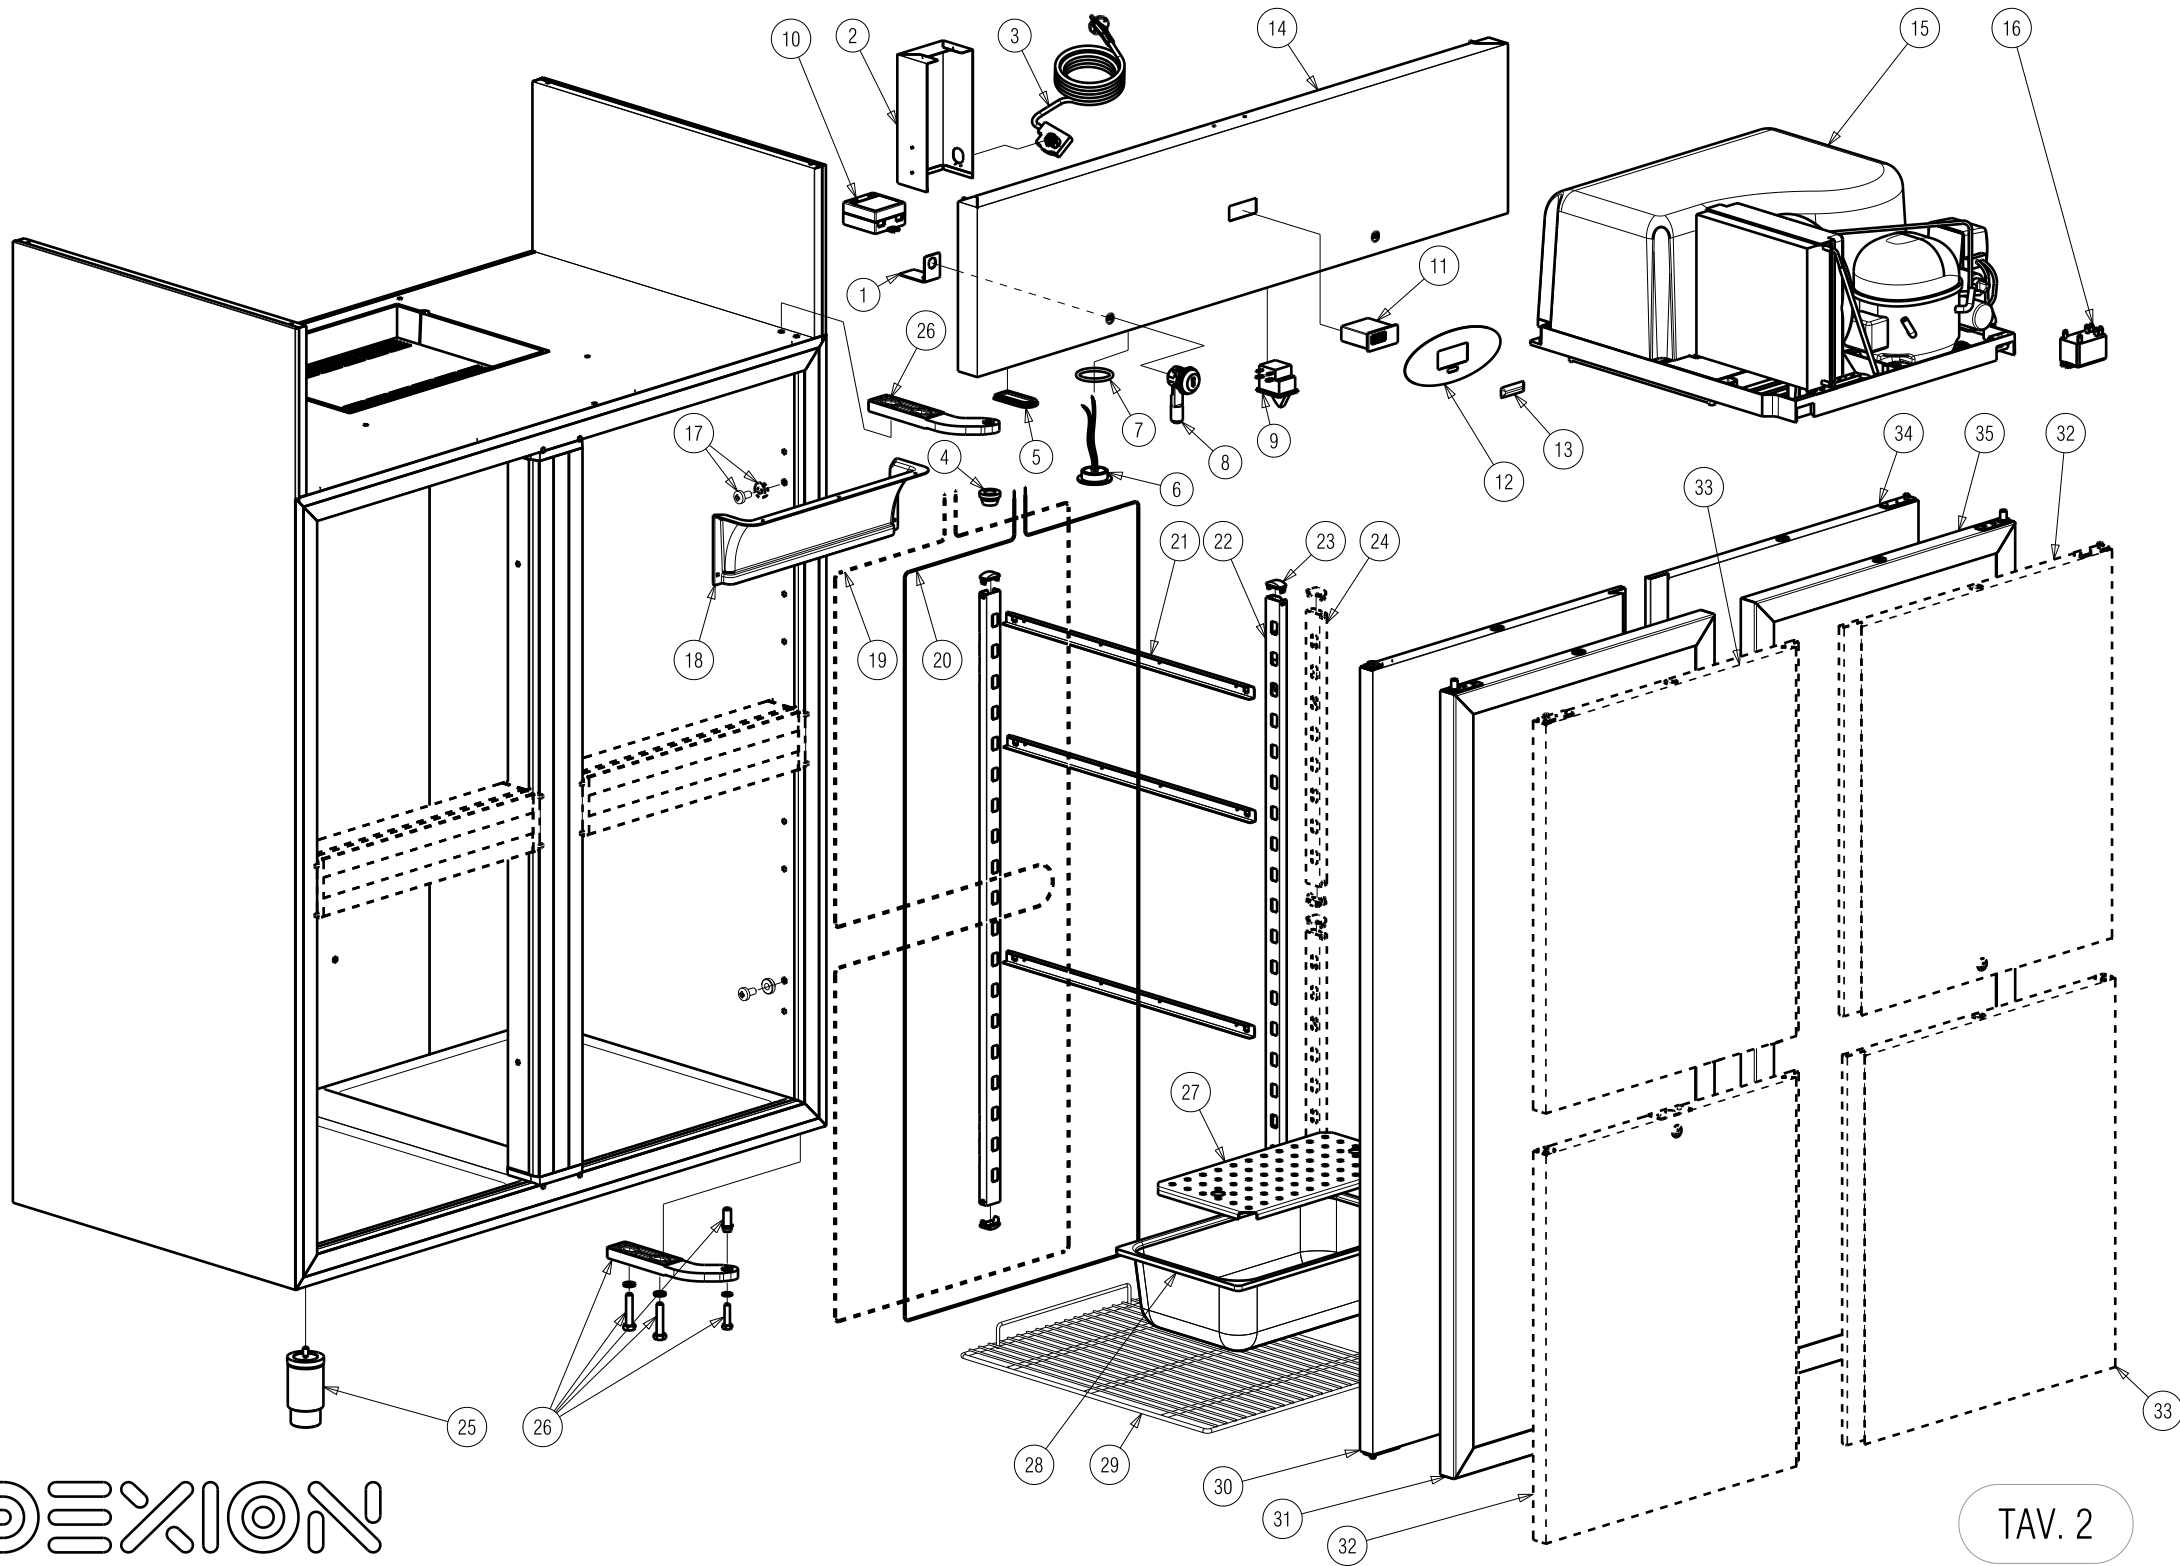

(1) DA MATR. 351654 (25/03/2009)

(1) STARTING FROM SN. 351654 (25/03/2009)

(1) VOM SERIEN. 351654 (25/03/2009)

(1) A PARTIR DE MATR. 351654 (25/03/2009)

TAV. 1

MODELLO MODEL MODELL MODELE	POS.	CODICE CODE KODE CODE	DESCRIZIONE	DESCRIPTION	BESCHREIBUNG	DESCRIPTION
70TN., 70BT.	28	025186-00R	RIPIANO GRIGLIATO PLASTIFICATO GN 2/1	PLASTIC-COATED SHELF GN2/1	REGAL GN2/1 KUNSTSTOFFBESCHICHTET	CLAYETTE GN2/1 EN PLASTIQUE
70..A	29	025620-00R	ASS. PORTA DX COMPLETA DEXION 430/AL	COMPLETE RIGHT-HAND 430/AL DOOR	KOMPLETTE RECHTSÖFFNENDE 430/AL TÜR	ENSEMBLE PORTE 430/AL DROITE
70..H		025595-00R	ASS. PORTA DX COMPLETA DEXION 441	COMPLETE RIGHT-HAND 441 DOOR	KOMPLETTE RECHTSÖFFNENDE 441 TÜR	ENSEMBLE PORTE 441 DROITE
70..J		025526-00R	ASS. PORTA DX COMPLETA DEXION	COMPLETE RIGHT-HAND DOOR	KOMPLETTE RECHTSÖFFNENDE TÜR	ENSEMBLE PORTE DROITE
70TN...G	30	025745-00R	ASS. PORTA INTERA VETRO TN DX	COMPLETE RIGHT-HAND GLASS-DOOR	KOMPLETTE RECHTSÖFFNENDE GLASTÜR	ENSEMBLE PORTE EN VERRE DROITE
70BT...G		025747-00R	ASS. PORTA INTERA VETRO BT DX	COMPLETE RIGHT-HAND GLASS-DOOR (-18°C)	KOMPLETTE RECHTSÖFFNENDE GLASTÜR (-18°C)	ENSEMBLE PORTE EN VERRE (-18°C) DROITE
70..AH	31	MP-INFDX-A	ASS. PORTA INFERIORE DX 430 COMPLETA DEXION	COMPLETE LOWER RIGHT-HAND 430 DOOR	KOMPLETTE UNTERE RECHTSÖFFNENDE 430 TÜR	ENSEMBLE PORTE DROITE INFERIEUR 430
70..HH		MP-INFDX-H	ASS. PORTA INFERIORE DX 441 COMPLETA DEXION	COMPLETE LOWER RIGHT-HAND 441 DOOR	KOMPLETTE UNTERE RECHTSÖFFNENDE 441 TÜR	ENSEMBLE PORTE DROITE INFERIEUR 441
70..JH		MP-INFDX-J	ASS. PORTA INFERIORE DX COMPLETA DEXION	COMPLETE LOWER RIGHT-HAND DOOR	KOMPLETTE UNTERE RECHTSÖFFNENDE TÜR	ENSEMBLE PORTE DROITE INFERIEUR
70..AH	32	MP-SUPDX-A	ASS. PORTA SUPERIORE DX 430 COMPLETA DEXION	COMPLETE UPPER RIGHT-HAND 430 DOOR	KOMPLETTE OBERE RECHTSÖFFNENDE 430 TÜR	ENSEMBLE PORTE DROITE SUPERIEUR 430
70..HH		MP-SUPDX-H	ASS. PORTA SUPERIORE DX 441 COMPLETA DEXION	COMPLETE UPPER RIGHT-HAND 441 DOOR	KOMPLETTE OBERE RECHTSÖFFNENDE 441 TÜR	ENSEMBLE PORTE DROITE SUPERIEUR 441
70..JH		MP-SUPDX-J	ASS. PORTA SUPERIORE DX COMPLETA DEXION	COMPLETE UPPER RIGHT-HAND DOOR	KOMPLETTE OBERE RECHTSÖFFNENDE TÜR	ENSEMBLE PORTE DROITE SUPERIEUR