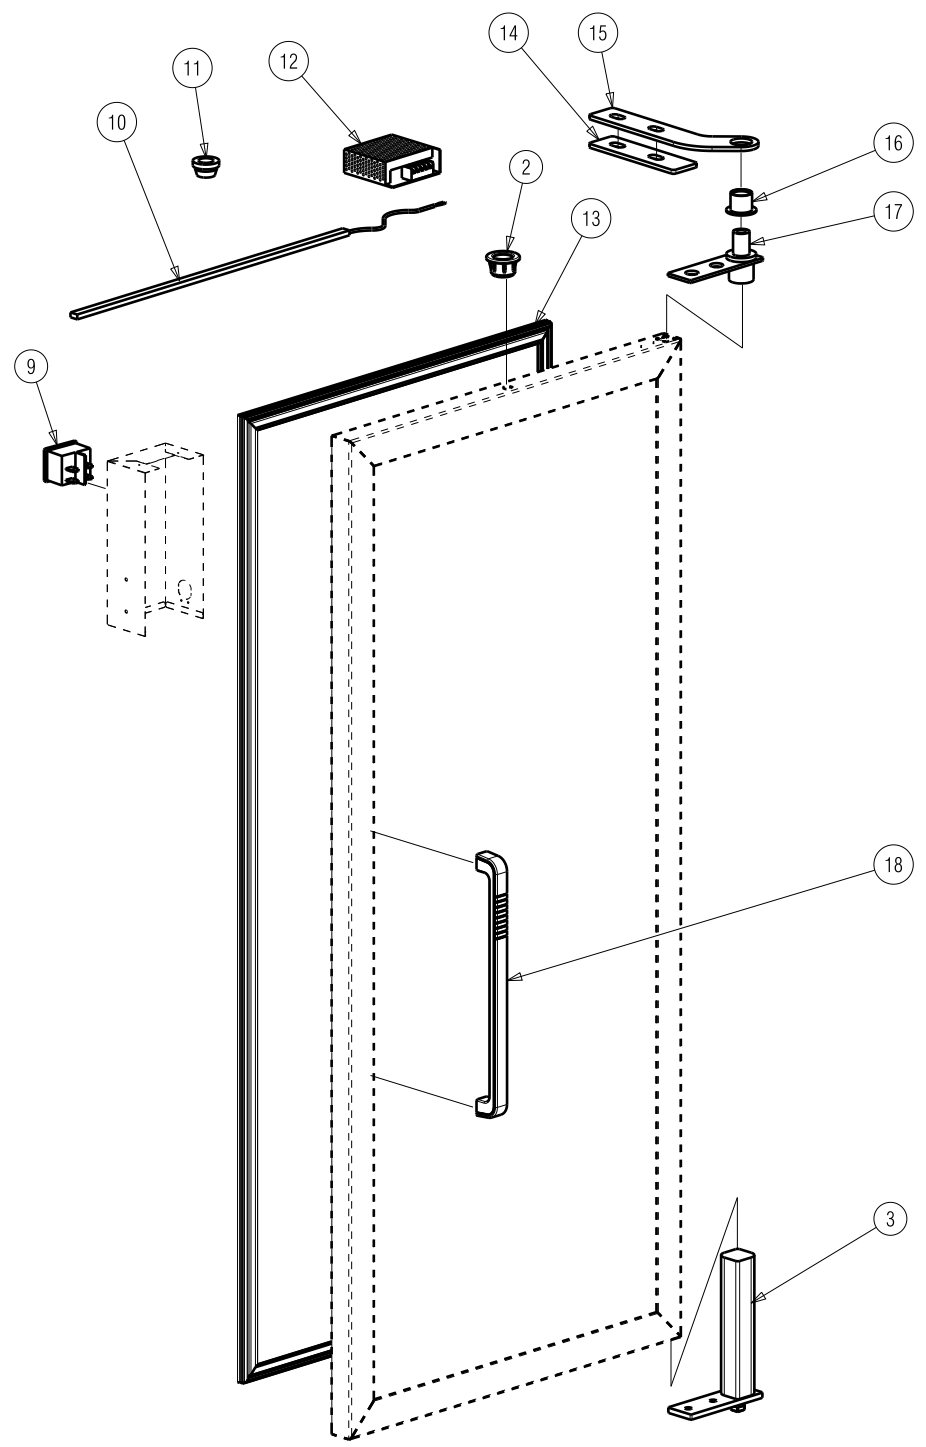

MODELLO MODEL MODELL MODELE	POS.	CODICE CODE KODE CODE	DESCRIZIONE	DESCRIPTION	BESCHREIBUNG	DESCRIPTION
70..., 140...	1	025178-00R	GUARNIZ. MAGNETICA GRIGIA 1328 1474X631	DOOR SEAL	TUER DICHTUNG	JOINT PORTE
70..., 140...	2	025177-00R	INSERTO SERRATURA DIAM.15	DOOR-LOCK	TUERSCHLOSS	SERRURE PORTE
70..., 140...	3	022104-00R	CERNIERA PER PORTA	DOOR HINGE	SCHARNIER TÜR	CHARNIÈRE PORTE
70..., 140...	4	022105-00R	TAPPO PER CERNIERA PORTA	DOOR TAP FOR SUPPORT	KUNSTOFF STOPTEN FUER TÜRSCHARNIER	BOUCHON POUR CHARNIÈRE PORTE
70...H, 140...H	5	025669-00R	GUARNIZ. MAGNETICA GRIGIA 1328 707X631	HALF-DOOR SEAL	1/2 TUER DICHTUNG	JOINT PORTILLON
70...H, 140...H	6	025549-00R	PIASTRINA PER SERRATURA MEZZE PORTE	S.STEEL COVER FOR DOOR-LOCK	TUERSCHLOSSBLECH	PLAQUE POUR SERRURE PORTE
70..., 140...	7	013494-00R	SERRATURA CHIAVE UNICA CAT. TONDO	DOOR/DRAWER LOCK	TUER/SCHUBLADE SCHLOSS	SERRURE PORTE/TIROIRE
70...H, 140...H	8	025667-00R	ASS. CERNIERA INTERMEDIA MEZZE PORTE	MIDDLE HINGE (2 HALF-DOOR SET)	MITTLEREN SCHARNIER (2 1/2-TURE MODELL)	CHARNIERE INTERM. (VERSION 2 1/2-PORTES)
70...G, 140...G	9	012731-00R	INTERRUTTORE BIPOLARE LUMINOSO TVF/CN B01	MAIN SWITCH, GREEN	HAUPTSCHALTER, GRUEN	INTERR.GENERAL VERT
70...G, 140...G	10	025683-00R	BARRA 30 LED LUCE BIANCA	30-LED WHITE-LIGHT ROD	STANGE 30-LED WEISS LICHT	LAMPE 30-LED ECLAIRAGE
70...G, 140...G	11	025454-00R	PASSACAVO RIGIDO 2952EA00	CABLE GLAND (BUSH)	KABELVERSCHRAUBUNGEN	SERRE-CABLE
70...G, 140...G	12	025682-00R	ALIMENTATORE AC/DC 230VAC/2 1A S25-12	30-LED LIGHT AC/DC-ADAPTER	SPEISEAPPARAT FUER STANGE 30-LED	ALIMENTATEUR POUR LAMPE (30-LED) ECLAIRAGE
70...G, 140...G	13	025749-00R	GUARNIZIONE PORTA VETRO	GLASS-DOOR SEAL	DICHTUNG FUER GLASTUER	JOINT PORTE VITREE
70...G, 140...G	14	025652-00R	STAFFA SUP. L=89 PER PORTA VETRO	UPPER HINGING SUPPORT - GLASS-DOOR	OBERE SCHARNIER HALTERUNG - GLASTUR	SUPPORT CHARNIÈRE SUPÉRIEUR - PORTE EN VERRE
70...G, 140...G	15	025651-00R	STAFFA SUP. L=136 PER PORTA VETRO	UPPER HINGING SUPPORT - GLASS-DOOR	OBERE SCHARNIER HALTERUNG - GLASTUR	SUPPORT CHARNIÈRE SUPÉRIEUR - PORTE EN VERRE
70...G, 140...G	16	025655-00R	BUSSOLA IN PLASTICA PER BASETTA	PLASTIC BUSH - UPPER CHROMED SUPPORT	PLASTIK LAGERBUCHSE - OBERE HALTERUNG VERCHROMT	PLASTIQUE JOINT - SUPPORT CHROMÉ SUPÉRIEUR
70...G, 140...G	17	025654-00R	BASETTA PASSACAVO IN ZAMA CROMATA	UPPER CHROMED SUPPORT WITH CABLE-HOLE	OBERE HALTERUNG VERCHROMT MIT LOCH FUR KABEL	SUPPORT CHROMÉ SUPÉRIEUR AVEC
70...G, 140...G	18	012257-00R	MANIGLIA CROMATA COMPLETA - FV PORTA VETRO	GLASS-DOOR HANDLE	GLASTUERGRIFF	POIGNEE