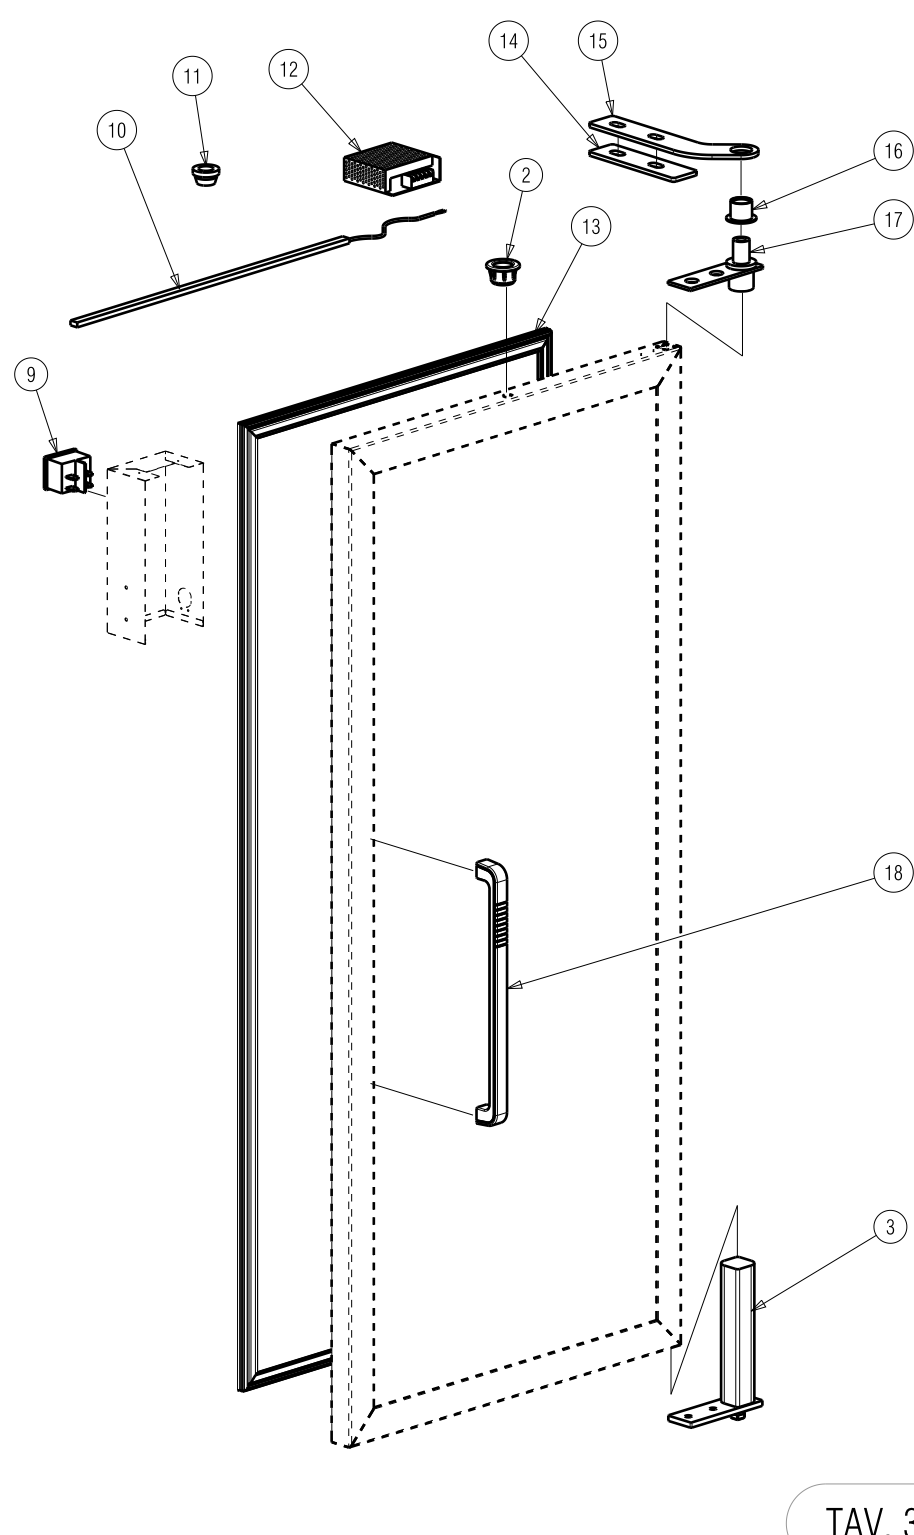

MODELLO MODEL MODELL MODELE	POS.	CODICE CODE KODE CODE	DESCRIZIONE	DESCRIPTION	BESCHREIBUNG	DESCRIPTION
70..., 140...	1	025178-00R	GUARNIZ. MAGNETICA GRIGIA 1328 1474X631	DOOR SEAL	TUER DICHTUNG	JOINT PORTE
70..., 140...	2	025177-00R	INSERTO SERRATURA DIAM.15	DOOR-LOCK	TUERSCHLOSS	SERRURE PORTE
70..., 140...	3	022104-00R	CERNIERA PER PORTA	DOOR HINGE	SCHARNIER TÜR	CHARNIÈRE PORTE
70..., 140...	4	022105-00R	TAPPO PER CERNIERA PORTA	DOOR TAP FOR SUPPORT	KUNSTOFF STOPTEN FUER TÜRSCHARNIER	BOUCHON POUR CHARNIÈRE PORTE
70...H, 140...H	5	025669-00R	GUARNIZ. MAGNETICA GRIGIA 1328 707X631	HALF-DOOR SEAL	1/2 TUER DICHTUNG	JOINT PORTILLON
70...H, 140...H	6	025549-00R	PIASTRINA PER SERRATURA MEZZE PORTE	S.STEEL COVER FOR DOOR-LOCK	TUERSCHLOSSBLECH	PLAQUE POUR SERRURE PORTE
70..., 140...	7	013494-00R	SERRATURA CHIAVE UNICA CAT. TONDO	DOOR/DRAWER LOCK	TUER/SCHUBLADE SCHLOSS	SERRURE PORTE/TIROIRE
70...H, 140...H	8	025667-00R	ASS. CERNIERA INTERMEDIA MEZZE PORTE	MIDDLE HINGE (2 HALF-DOOR SET)	MITTLEREN SCHARNIER (2 1/2-TURE MODELL)	CHARNIERE INTERM. (VERSION 2 1/2-PORTES)
70...G, 140...G	9	012731-00R	INTERRUTTORE BIPOLARE LUMINOSO TVF/CN B01	MAIN SWITCH, GREEN	HAUPTSCHALTER, GRUEN	INTERR.GENERAL VERT
70...G, 140...G	10	025683-00R	BARRA 30 LED LUCE BIANCA	30-LED WHITE-LIGHT ROD	STANGE 30-LED WEISS LICHT	LAMPE 30-LED ECLAIRAGE
70...G, 140...G	11	025454-00R	PASSACAVO RIGIDO 2952EA00	CABLE GLAND (BUSH)	KABELVERSCHRAUBUNGEN	SERRE-CABLE
70...G, 140...G	12	025682-00R	ALIMENTATORE AC/DC 230VAC/2 1A S25-12	30-LED LIGHT AC/DC-ADAPTER	SPEISEAPPARAT FUER STANGE 30-LED	ALIMENTATEUR POUR LAMPE (30-LED) ECLAIRAGE
70...G, 140...G	13	025749-00R	GUARNIZIONE PORTA VETRO	GLASS-DOOR SEAL	DICHTUNG FUER GLASTUER	JOINT PORTE VITREE
70...G, 140...G	14	025652-00R	STAFFA SUP. L=89 PER PORTA VETRO	UPPER HINGING SUPPORT - GLASS-DOOR	OBERE SCHARNIER HALTERUNG - GLASTUR	SUPPORT CHARNIÈRE SUPÉRIEUR - PORTE EN VERRE
70...G, 140...G	15	025651-00R	STAFFA SUP. L=136 PER PORTA VETRO	UPPER HINGING SUPPORT - GLASS-DOOR	OBERE SCHARNIER HALTERUNG - GLASTUR	SUPPORT CHARNIÈRE SUPÉRIEUR - PORTE EN VERRE
70...G, 140...G	16	025655-00R	BUSSOLA IN PLASTICA PER BASETTA	PLASTIC BUSH - UPPER CHROMED SUPPORT	PLASTIK LAGERBUCHSE - OBERE HALTERUNG VERCHROMT	PLASTIQUE JOINT - SUPPORT CHROMÉ SUPÉRIEUR
70...G, 140...G	17	025654-00R	BASETTA PASSACAVO IN ZAMA CROMATA	UPPER CHROMED SUPPORT WITH CABLE-HOLE	OBERE HALTERUNG VERCHROMT MIT LOCH FUR KABEL	SUPPORT CHROMÉ SUPÉRIEUR AVEC
70...G, 140...G	18	012257-00R	MANIGLIA CROMATA COMPLETA - FV PORTA VETRO	GLASS-DOOR HANDLE	GLASTUERGRIFF	POIGNEE