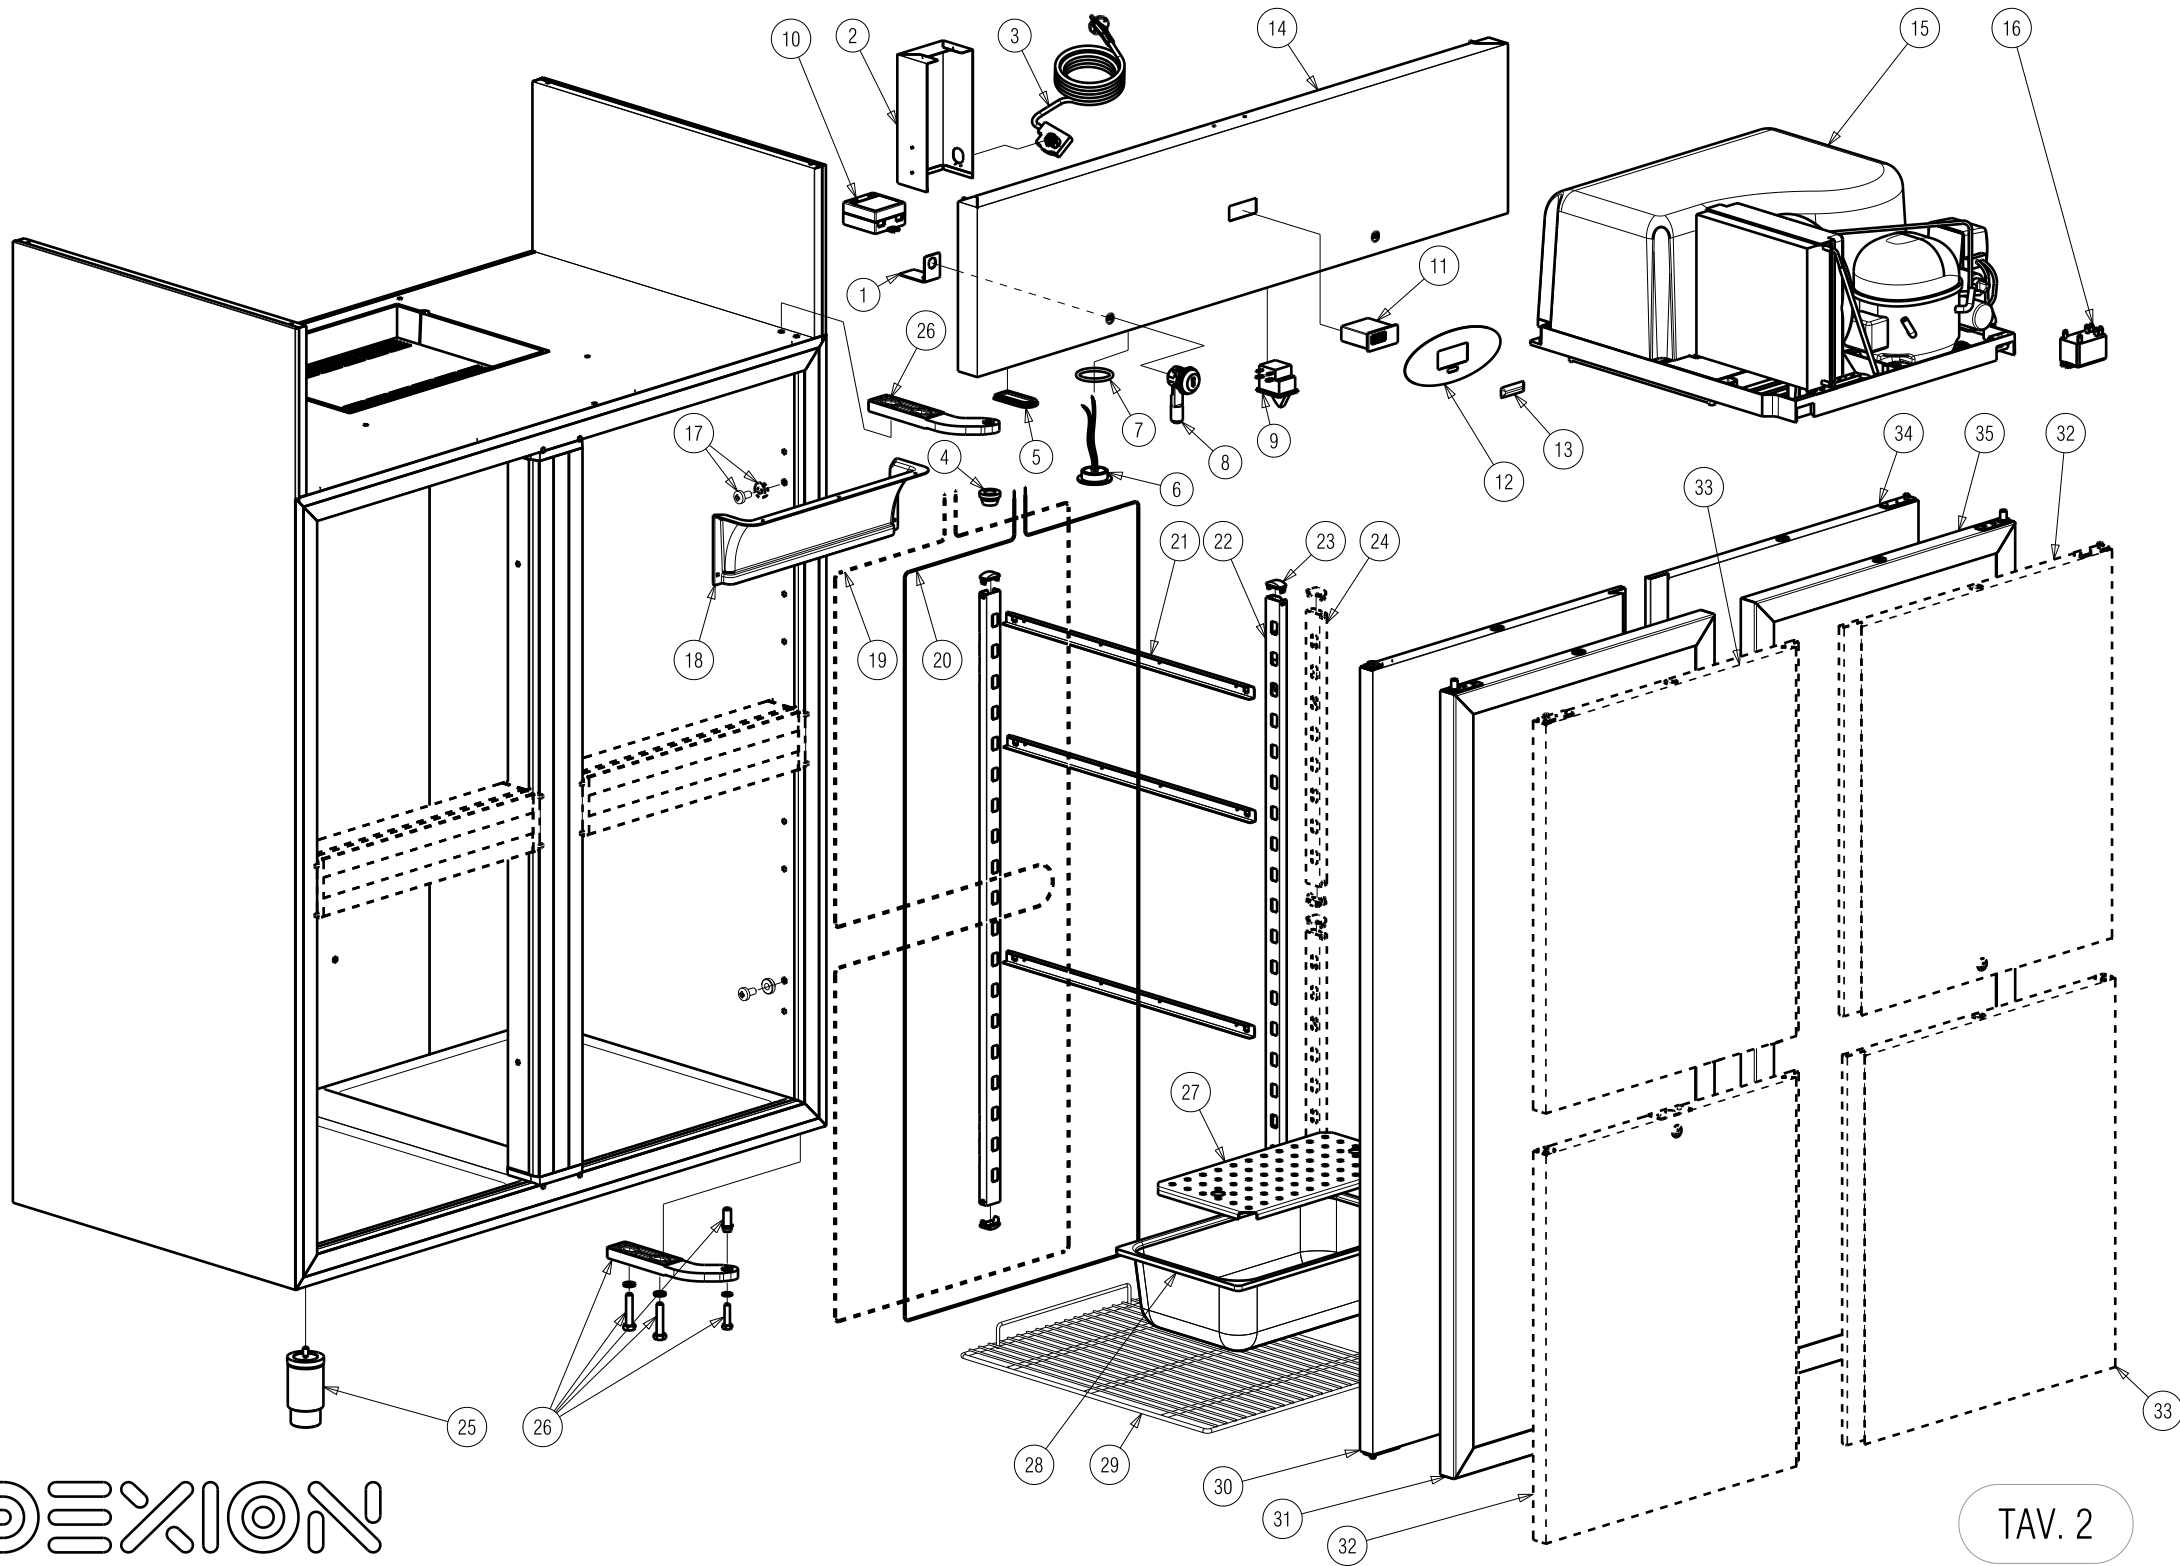

(1) DA MATR. 351654 (25/03/2009)

(1) STARTING FROM SN. 351654 (25/03/2009)

(1) VOM SERIEN. 351654 (25/03/2009)

(1) A PARTIR DE MATR. 351654 (25/03/2009)

MODELLO MODEL MODELL MODELE	POS.	CODICE CODE KODE CODE	DESCRIZIONE	DESCRIPTION	BESCHREIBUNG	DESCRIPTION
70TN., 70BT.	28	025186-00R	RIPIANO GRIGLIATO PLASTIFICATO GN 2/1	PLASTIC-COATED SHELF GN2/1	REGAL GN2/1 KUNSTSTOFFBESCHICHTET	CLAYETTE GN2/1 EN PLASTIQUE
70..A	29	025620-00R	ASS. PORTA DX COMPLETA DEXION 430/AL	COMPLETE RIGHT-HAND 430/AL DOOR	KOMPLETTE RECHTSÖFFNENDE 430/AL TÜR	ENSEMBLE PORTE 430/AL DROITE
70..H		025595-00R	ASS. PORTA DX COMPLETA DEXION 441	COMPLETE RIGHT-HAND 441 DOOR	KOMPLETTE RECHTSÖFFNENDE 441 TÜR	ENSEMBLE PORTE 441 DROITE
70..J		025526-00R	ASS. PORTA DX COMPLETA DEXION	COMPLETE RIGHT-HAND DOOR	KOMPLETTE RECHTSÖFFNENDE TÜR	ENSEMBLE PORTE DROITE
70TN...G	30	025745-00R	ASS. PORTA INTERA VETRO TN DX	COMPLETE RIGHT-HAND GLASS-DOOR	KOMPLETTE RECHTSÖFFNENDE GLASTÜR	ENSEMBLE PORTE EN VERRE DROITE
70BT...G		025747-00R	ASS. PORTA INTERA VETRO BT DX	COMPLETE RIGHT-HAND GLASS-DOOR (-18°C)	KOMPLETTE RECHTSÖFFNENDE GLASTÜR (-18°C)	ENSEMBLE PORTE EN VERRE (-18°C) DROITE
70..AH	31	MP-INFDX-A	ASS. PORTA INFERIORE DX 430 COMPLETA DEXION	COMPLETE LOWER RIGHT-HAND 430 DOOR	KOMPLETTE UNTERE RECHTSÖFFNENDE 430 TÜR	ENSEMBLE PORTE DROITE INFERIEUR 430
70..HH		MP-INFDX-H	ASS. PORTA INFERIORE DX 441 COMPLETA DEXION	COMPLETE LOWER RIGHT-HAND 441 DOOR	KOMPLETTE UNTERE RECHTSÖFFNENDE 441 TÜR	ENSEMBLE PORTE DROITE INFERIEUR 441
70..JH		MP-INFDX-J	ASS. PORTA INFERIORE DX COMPLETA DEXION	COMPLETE LOWER RIGHT-HAND DOOR	KOMPLETTE UNTERE RECHTSÖFFNENDE TÜR	ENSEMBLE PORTE DROITE INFERIEUR
70..AH	32	MP-SUPDX-A	ASS. PORTA SUPERIORE DX 430 COMPLETA DEXION	COMPLETE UPPER RIGHT-HAND 430 DOOR	KOMPLETTE OBERE RECHTSÖFFNENDE 430 TÜR	ENSEMBLE PORTE DROITE SUPERIEUR 430
70..HH		MP-SUPDX-H	ASS. PORTA SUPERIORE DX 441 COMPLETA DEXION	COMPLETE UPPER RIGHT-HAND 441 DOOR	KOMPLETTE OBERE RECHTSÖFFNENDE 441 TÜR	ENSEMBLE PORTE DROITE SUPERIEUR 441
70..JH		MP-SUPDX-J	ASS. PORTA SUPERIORE DX COMPLETA DEXION	COMPLETE UPPER RIGHT-HAND DOOR	KOMPLETTE OBERE RECHTSÖFFNENDE TÜR	ENSEMBLE PORTE DROITE SUPERIEUR