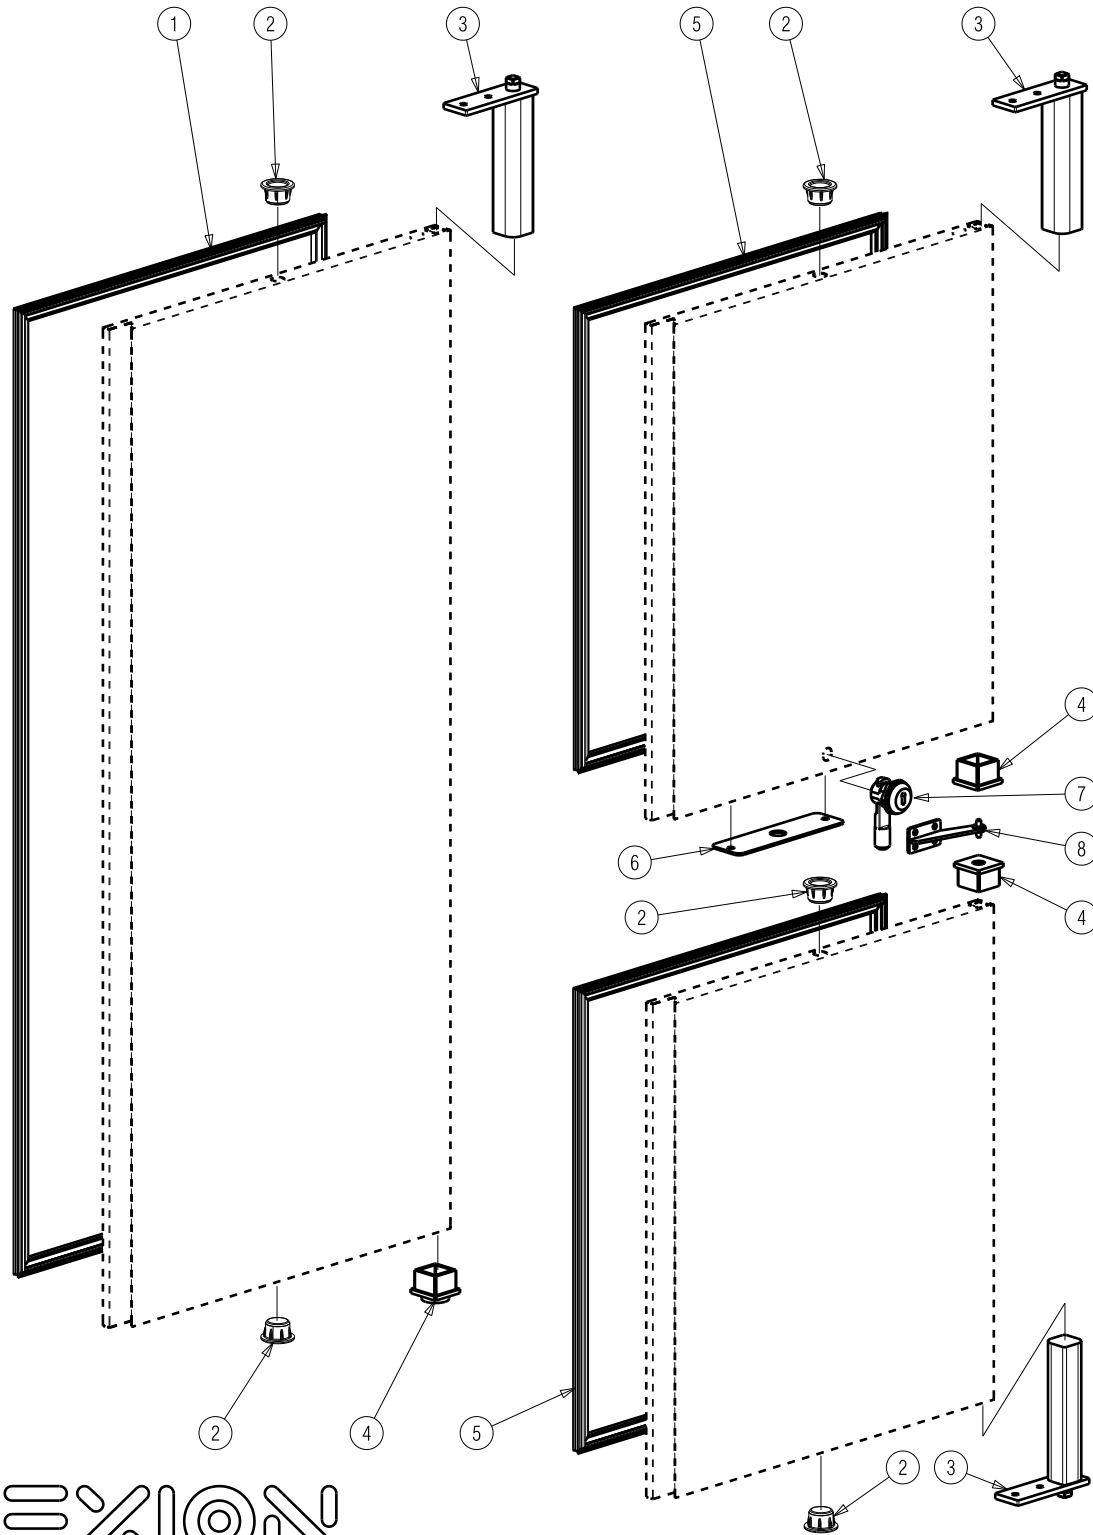

MODELLO MODEL MODELL MODELE	POS.	CODICE CODE KODE CODE	DESCRIZIONE	DESCRIPTION	BESCHREIBUNG	DESCRIPTION
70..., 140...	1	025178-00R	GUARNIZ. MAGNETICA GRIGIA 1328 1474X631	DOOR SEAL	TUER DICHTUNG	JOINT PORTE
70..., 140...	2	025177-00R	INSERTO SERRATURA DIAM.15	DOOR-LOCK	TUERSCHLOSS	SERRURE PORTE
70..., 140...	3	022104-00R	CERNIERA PER PORTA	DOOR HINGE	SCHARNIER TÜR	CHARNIÈRE PORTE
70..., 140...	4	022105-00R	TAPPO PER CERNIERA PORTA	DOOR TAP FOR SUPPORT	KUNSTOFF STOPTEN FUER TÜRSCHARNIER	BOUCHON POUR CHARNIÈRE PORTE
70...H, 140...H	5	025669-00R	GUARNIZ. MAGNETICA GRIGIA 1328 707X631	HALF-DOOR SEAL	1/2 TUER DICHTUNG	JOINT PORTILLON
70...H, 140...H	6	025549-00R	PIASTRINA PER SERRATURA MEZZE PORTE	S.STEEL COVER FOR DOOR-LOCK	TUERSCHLOSSBLECH	PLAQUE POUR SERRURE PORTE
70..., 140...	7	013494-00R	SERRATURA CHIAVE UNICA CAT. TONDO	DOOR/DRAWER LOCK	TUER/SCHUBLADE SCHLOSS	SERRURE PORTE/TIROIRE
70...H, 140...H	8	025667-00R	ASS. CERNIERA INTERMEDIA MEZZE PORTE	MIDDLE HINGE (2 HALF-DOOR SET)	MITTLEREN SCHARNIER (2 1/2-TURE MODELL)	CHARNIERE INTERM. (VERSION 2 1/2-PORTES)
70...G, 140...G	9	012731-00R	INTERRUTTORE BIPOLARE LUMINOSO TVF/CN B01	MAIN SWITCH, GREEN	HAUPTSCHALTER, GRUEN	INTERR.GENERAL VERT
70...G, 140...G	10	025683-00R	BARRA 30 LED LUCE BIANCA	30-LED WHITE-LIGHT ROD	STANGE 30-LED WEISS LICHT	LAMPE 30-LED ECLAIRAGE
70...G, 140...G	11	025454-00R	PASSACAVO RIGIDO 2952EA00	CABLE GLAND (BUSH)	KABELVERSCHRAUBUNGEN	SERRE-CABLE
70...G, 140...G	12	025682-00R	ALIMENTATORE AC/DC 230VAC/2 1A S25-12	30-LED LIGHT AC/DC-ADAPTER	SPEISEAPPARAT FUER STANGE 30-LED	ALIMENTATEUR POUR LAMPE (30-LED) ECLAIRAGE
70...G, 140...G	13	025749-00R	GUARNIZIONE PORTA VETRO	GLASS-DOOR SEAL	DICHTUNG FUER GLASTUER	JOINT PORTE VITREE
70...G, 140...G	14	025652-00R	STAFFA SUP. L=89 PER PORTA VETRO	UPPER HINGING SUPPORT - GLASS-DOOR	OBERE SCHARNIER HALTERUNG - GLASTUR	SUPPORT CHARNIÈRE SUPÉRIEUR - PORTE EN VERRE
70...G, 140...G	15	025651-00R	STAFFA SUP. L=136 PER PORTA VETRO	UPPER HINGING SUPPORT - GLASS-DOOR	OBERE SCHARNIER HALTERUNG - GLASTUR	SUPPORT CHARNIÈRE SUPÉRIEUR - PORTE EN VERRE
70...G, 140...G	16	025655-00R	BUSSOLA IN PLASTICA PER BASETTA	PLASTIC BUSH - UPPER CHROMED SUPPORT	PLASTIK LAGERBUCHSE - OBERE HALTERUNG VERCHROMT	PLASTIQUE JOINT - SUPPORT CHROMÉ SUPÉRIEUR
70...G, 140...G	17	025654-00R	BASETTA PASSACAVO IN ZAMA CROMATA	UPPER CHROMED SUPPORT WITH CABLE-HOLE	OBERE HALTERUNG VERCHROMT MIT LOCH FUR KABEL	SUPPORT CHROMÉ SUPÉRIEUR AVEC
70...G, 140...G	18	012257-00R	MANIGLIA CROMATA COMPLETA - FV PORTA VETRO	GLASS-DOOR HANDLE	GLASTUERGRIFF	POIGNEE