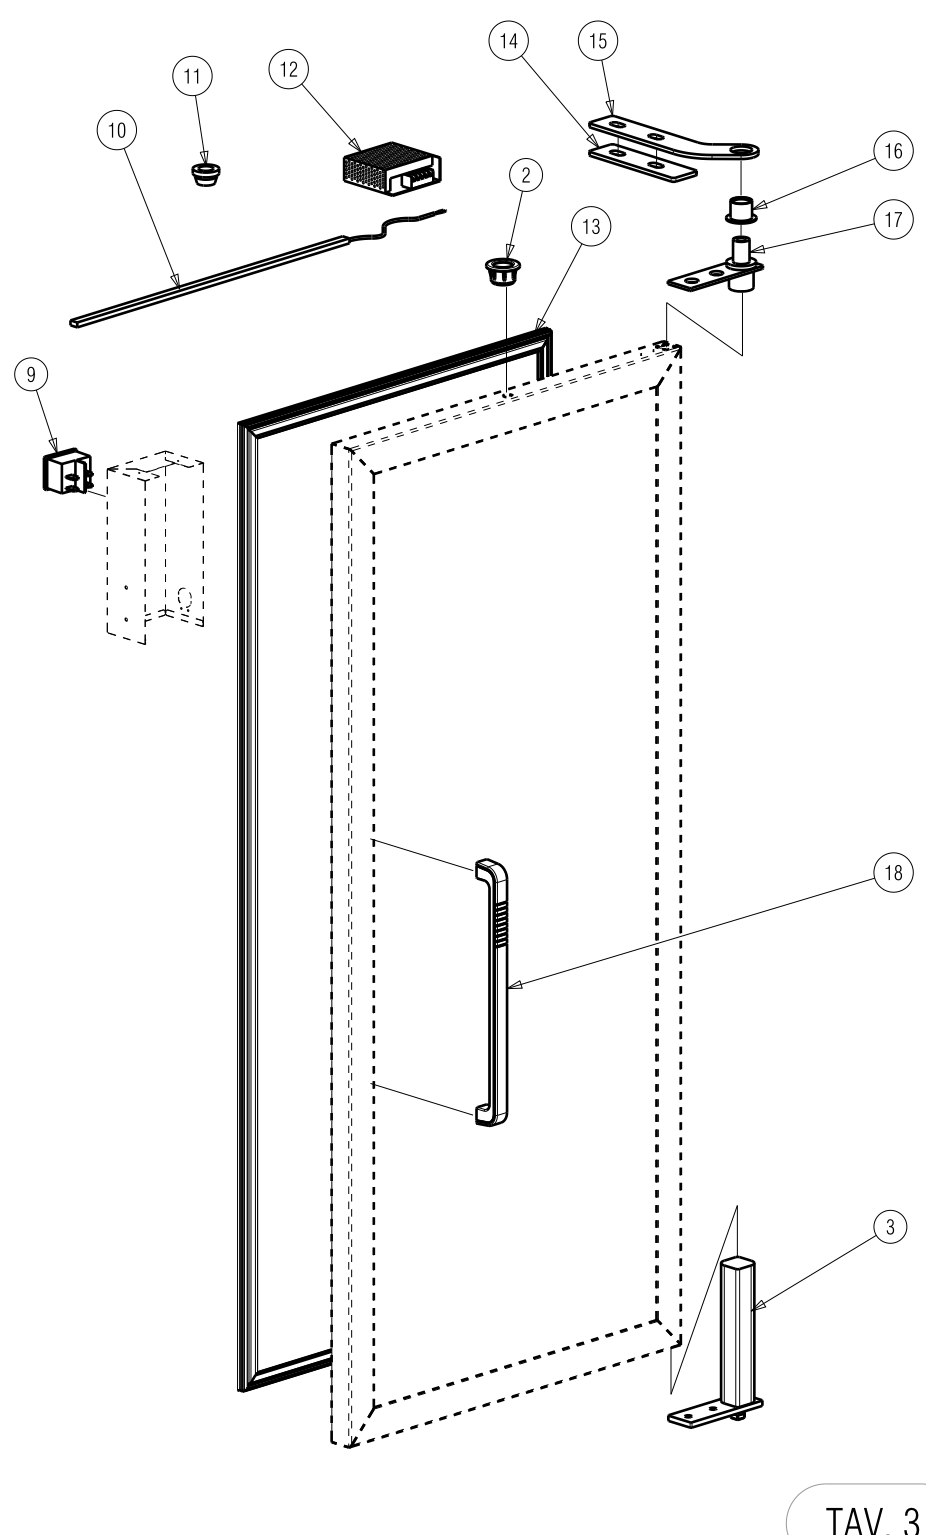

MODELLO MODEL MODELL MODELE	POS.	CODICE CODE KODE CODE	DESCRIZIONE	DESCRIPTION	BESCHREIBUNG	DESCRIPTION
70..., 140...	1	025178-00R	GUARNIZ. MAGNETICA GRIGIA 1328 1474X631	DOOR SEAL	TUER DICHTUNG	JOINT PORTE
70..., 140...	2	025177-00R	INSERTO SERRATURA DIAM.15	DOOR-LOCK	TUERSCHLOSS	SERRURE PORTE
70..., 140...	3	022104-00R	CERNIERA PER PORTA	DOOR HINGE	SCHARNIER TÜR	CHARNIÈRE PORTE
70..., 140...	4	022105-00R	TAPPO PER CERNIERA PORTA	DOOR TAP FOR SUPPORT	KUNSTOFF STOPTEN FUER TÜRSCHARNIER	BOUCHON POUR CHARNIÈRE PORTE
70...H, 140...H	5	025669-00R	GUARNIZ. MAGNETICA GRIGIA 1328 707X631	HALF-DOOR SEAL	1/2 TUER DICHTUNG	JOINT PORTILLON
70...H, 140...H	6	025549-00R	PIASTRINA PER SERRATURA MEZZE PORTE	S.STEEL COVER FOR DOOR-LOCK	TUERSCHLOSSBLECH	PLAQUE POUR SERRURE PORTE
70..., 140...	7	013494-00R	SERRATURA CHIAVE UNICA CAT. TONDO	DOOR/DRAWER LOCK	TUER/SCHUBLADE SCHLOSS	SERRURE PORTE/TIROIRE
70...H, 140...H	8	025667-00R	ASS. CERNIERA INTERMEDIA MEZZE PORTE	MIDDLE HINGE (2 HALF-DOOR SET)	MITTLEREN SCHARNIER (2 1/2-TURE MODELL)	CHARNIERE INTERM. (VERSION 2 1/2-PORTES)
70...G, 140...G	9	012731-00R	INTERRUTTORE BIPOLARE LUMINOSO TVF/CN B01	MAIN SWITCH, GREEN	HAUPTSCHALTER, GRUEN	INTERR.GENERAL VERT
70...G, 140...G	10	025683-00R	BARRA 30 LED LUCE BIANCA	30-LED WHITE-LIGHT ROD	STANGE 30-LED WEISS LICHT	LAMPE 30-LED ECLAIRAGE
70...G, 140...G	11	025454-00R	PASSACAVO RIGIDO 2952EA00	CABLE GLAND (BUSH)	KABELVERSCHRAUBUNGEN	SERRE-CABLE
70...G, 140...G	12	025682-00R	ALIMENTATORE AC/DC 230VAC/2 1A S25-12	30-LED LIGHT AC/DC-ADAPTER	SPEISEAPPARAT FUER STANGE 30-LED	ALIMENTATEUR POUR LAMPE (30-LED) ECLAIRAGE
70...G, 140...G	13	025749-00R	GUARNIZIONE PORTA VETRO	GLASS-DOOR SEAL	DICHTUNG FUER GLASTUER	JOINT PORTE VITREE
70...G, 140...G	14	025652-00R	STAFFA SUP. L=89 PER PORTA VETRO	UPPER HINGING SUPPORT - GLASS-DOOR	OBERE SCHARNIER HALTERUNG - GLASTUR	SUPPORT CHARNIÈRE SUPÉRIEUR - PORTE EN VERRE
70...G, 140...G	15	025651-00R	STAFFA SUP. L=136 PER PORTA VETRO	UPPER HINGING SUPPORT - GLASS-DOOR	OBERE SCHARNIER HALTERUNG - GLASTUR	SUPPORT CHARNIÈRE SUPÉRIEUR - PORTE EN VERRE
70...G, 140...G	16	025655-00R	BUSSOLA IN PLASTICA PER BASETTA	PLASTIC BUSH - UPPER CHROMED SUPPORT	PLASTIK LAGERBUCHSE - OBERE HALTERUNG VERCHROMT	PLASTIQUE JOINT - SUPPORT CHROMÉ SUPÉRIEUR
70...G, 140...G	17	025654-00R	BASETTA PASSACAVO IN ZAMA CROMATA	UPPER CHROMED SUPPORT WITH CABLE-HOLE	OBERE HALTERUNG VERCHROMT MIT LOCH FUR KABEL	SUPPORT CHROMÉ SUPÉRIEUR AVEC
70...G, 140...G	18	012257-00R	MANIGLIA CROMATA COMPLETA - FV PORTA VETRO	GLASS-DOOR HANDLE	GLASTUERGRIFF	POIGNEE