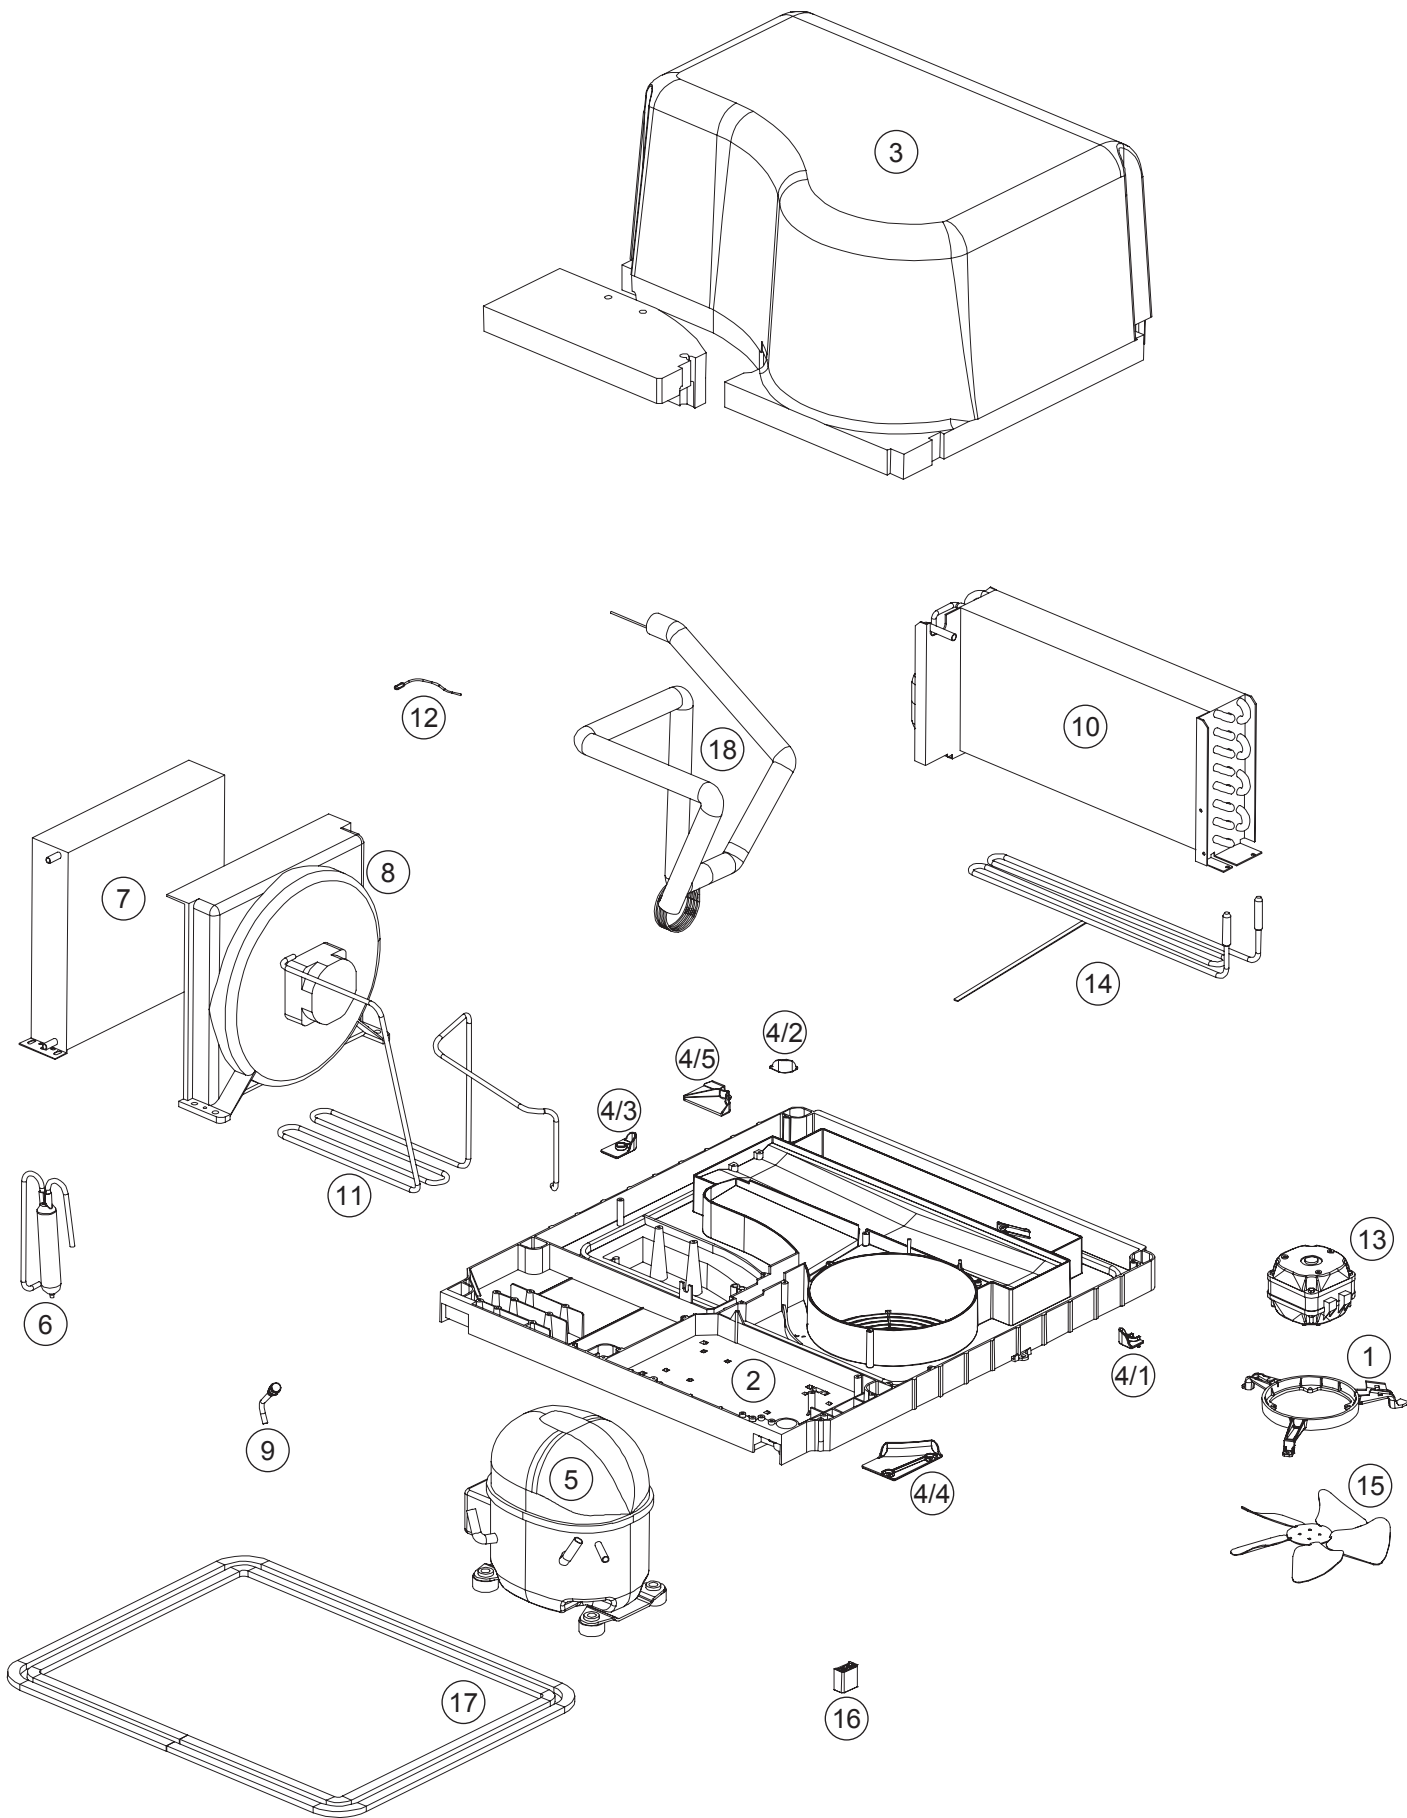

MODELLO MODEL MODELL MODELE	POS.	CODICE CODE KODE CODE	DESCRIZIONE	DESCRIPTION	BESCHREIBUNG	DESCRIPTION
70..., 140...	1	025178-00R	GUARNIZ. MAGNETICA GRIGIA 1328 1474X631	DOOR SEAL	TUER DICHTUNG	JOINT PORTE
70..., 140...	2	025177-00R	INSERTO SERRATURA DIAM.15	DOOR-LOCK	TUERSCHLOSS	SERRURE PORTE
70..., 140...	3	022104-00R	CERNIERA PER PORTA	DOOR HINGE	SCHARNIER TÜR	CHARNIÈRE PORTE
70..., 140...	4	022105-00R	TAPPO PER CERNIERA PORTA	DOOR TAP FOR SUPPORT	KUNSTOFF STOPTEN FUER TÜRSCHARNIER	BOUCHON POUR CHARNIÈRE PORTE
70...H, 140...H	5	025669-00R	GUARNIZ. MAGNETICA GRIGIA 1328 707X631	HALF-DOOR SEAL	1/2 TUER DICHTUNG	JOINT PORTILLON
70...H, 140...H	6	025549-00R	PIASTRINA PER SERRATURA MEZZE PORTE	S.STEEL COVER FOR DOOR-LOCK	TUERSCHLOSSBLECH	PLAQUE POUR SERRURE PORTE
70..., 140...	7	013494-00R	SERRATURA CHIAVE UNICA CAT. TONDO	DOOR/DRAWER LOCK	TUER/SCHUBLADE SCHLOSS	SERRURE PORTE/TIROIRE
70...H, 140...H	8	025667-00R	ASS. CERNIERA INTERMEDIA MEZZE PORTE	MIDDLE HINGE (2 HALF-DOOR SET)	MITTLEREN SCHARNIER (2 1/2-TURE MODELL)	CHARNIERE INTERM. (VERSION 2 1/2-PORTES)
70...G, 140...G	9	012731-00R	INTERRUTTORE BIPOLARE LUMINOSO TVF/CN B01	MAIN SWITCH, GREEN	HAUPTSCHALTER, GRUEN	INTERR.GENERAL VERT
70...G, 140...G	10	025683-00R	BARRA 30 LED LUCE BIANCA	30-LED WHITE-LIGHT ROD	STANGE 30-LED WEISS LICHT	LAMPE 30-LED ECLAIRAGE
70...G, 140...G	11	025454-00R	PASSACAVO RIGIDO 2952EA00	CABLE GLAND (BUSH)	KABELVERSCHRAUBUNGEN	SERRE-CABLE
70...G, 140...G	12	025682-00R	ALIMENTATORE AC/DC 230VAC/2 1A S25-12	30-LED LIGHT AC/DC-ADAPTER	SPEISEAPPARAT FUER STANGE 30-LED	ALIMENTATEUR POUR LAMPE (30-LED) ECLAIRAGE
70...G, 140...G	13	025749-00R	GUARNIZIONE PORTA VETRO	GLASS-DOOR SEAL	DICHTUNG FUER GLASTUER	JOINT PORTE VITREE
70...G, 140...G	14	025652-00R	STAFFA SUP. L=89 PER PORTA VETRO	UPPER HINGING SUPPORT - GLASS-DOOR	OBERE SCHARNIER HALTERUNG - GLASTUR	SUPPORT CHARNIÈRE SUPÉRIEUR - PORTE EN VERRE
70...G, 140...G	15	025651-00R	STAFFA SUP. L=136 PER PORTA VETRO	UPPER HINGING SUPPORT - GLASS-DOOR	OBERE SCHARNIER HALTERUNG - GLASTUR	SUPPORT CHARNIÈRE SUPÉRIEUR - PORTE EN VERRE
70...G, 140...G	16	025655-00R	BUSSOLA IN PLASTICA PER BASETTA	PLASTIC BUSH - UPPER CHROMED SUPPORT	PLASTIK LAGERBUCHSE - OBERE HALTERUNG VERCHROMT	PLASTIQUE JOINT - SUPPORT CHROMÉ SUPÉRIEUR
70...G, 140...G	17	025654-00R	BASETTA PASSACAVO IN ZAMA CROMATA	UPPER CHROMED SUPPORT WITH CABLE-HOLE	OBERE HALTERUNG VERCHROMT MIT LOCH FUR KABEL	SUPPORT CHROMÉ SUPÉRIEUR AVEC
70...G, 140...G	18	012257-00R	MANIGLIA CROMATA COMPLETA - FV PORTA VETRO	GLASS-DOOR HANDLE	GLASTUERGRIFF	POIGNEE