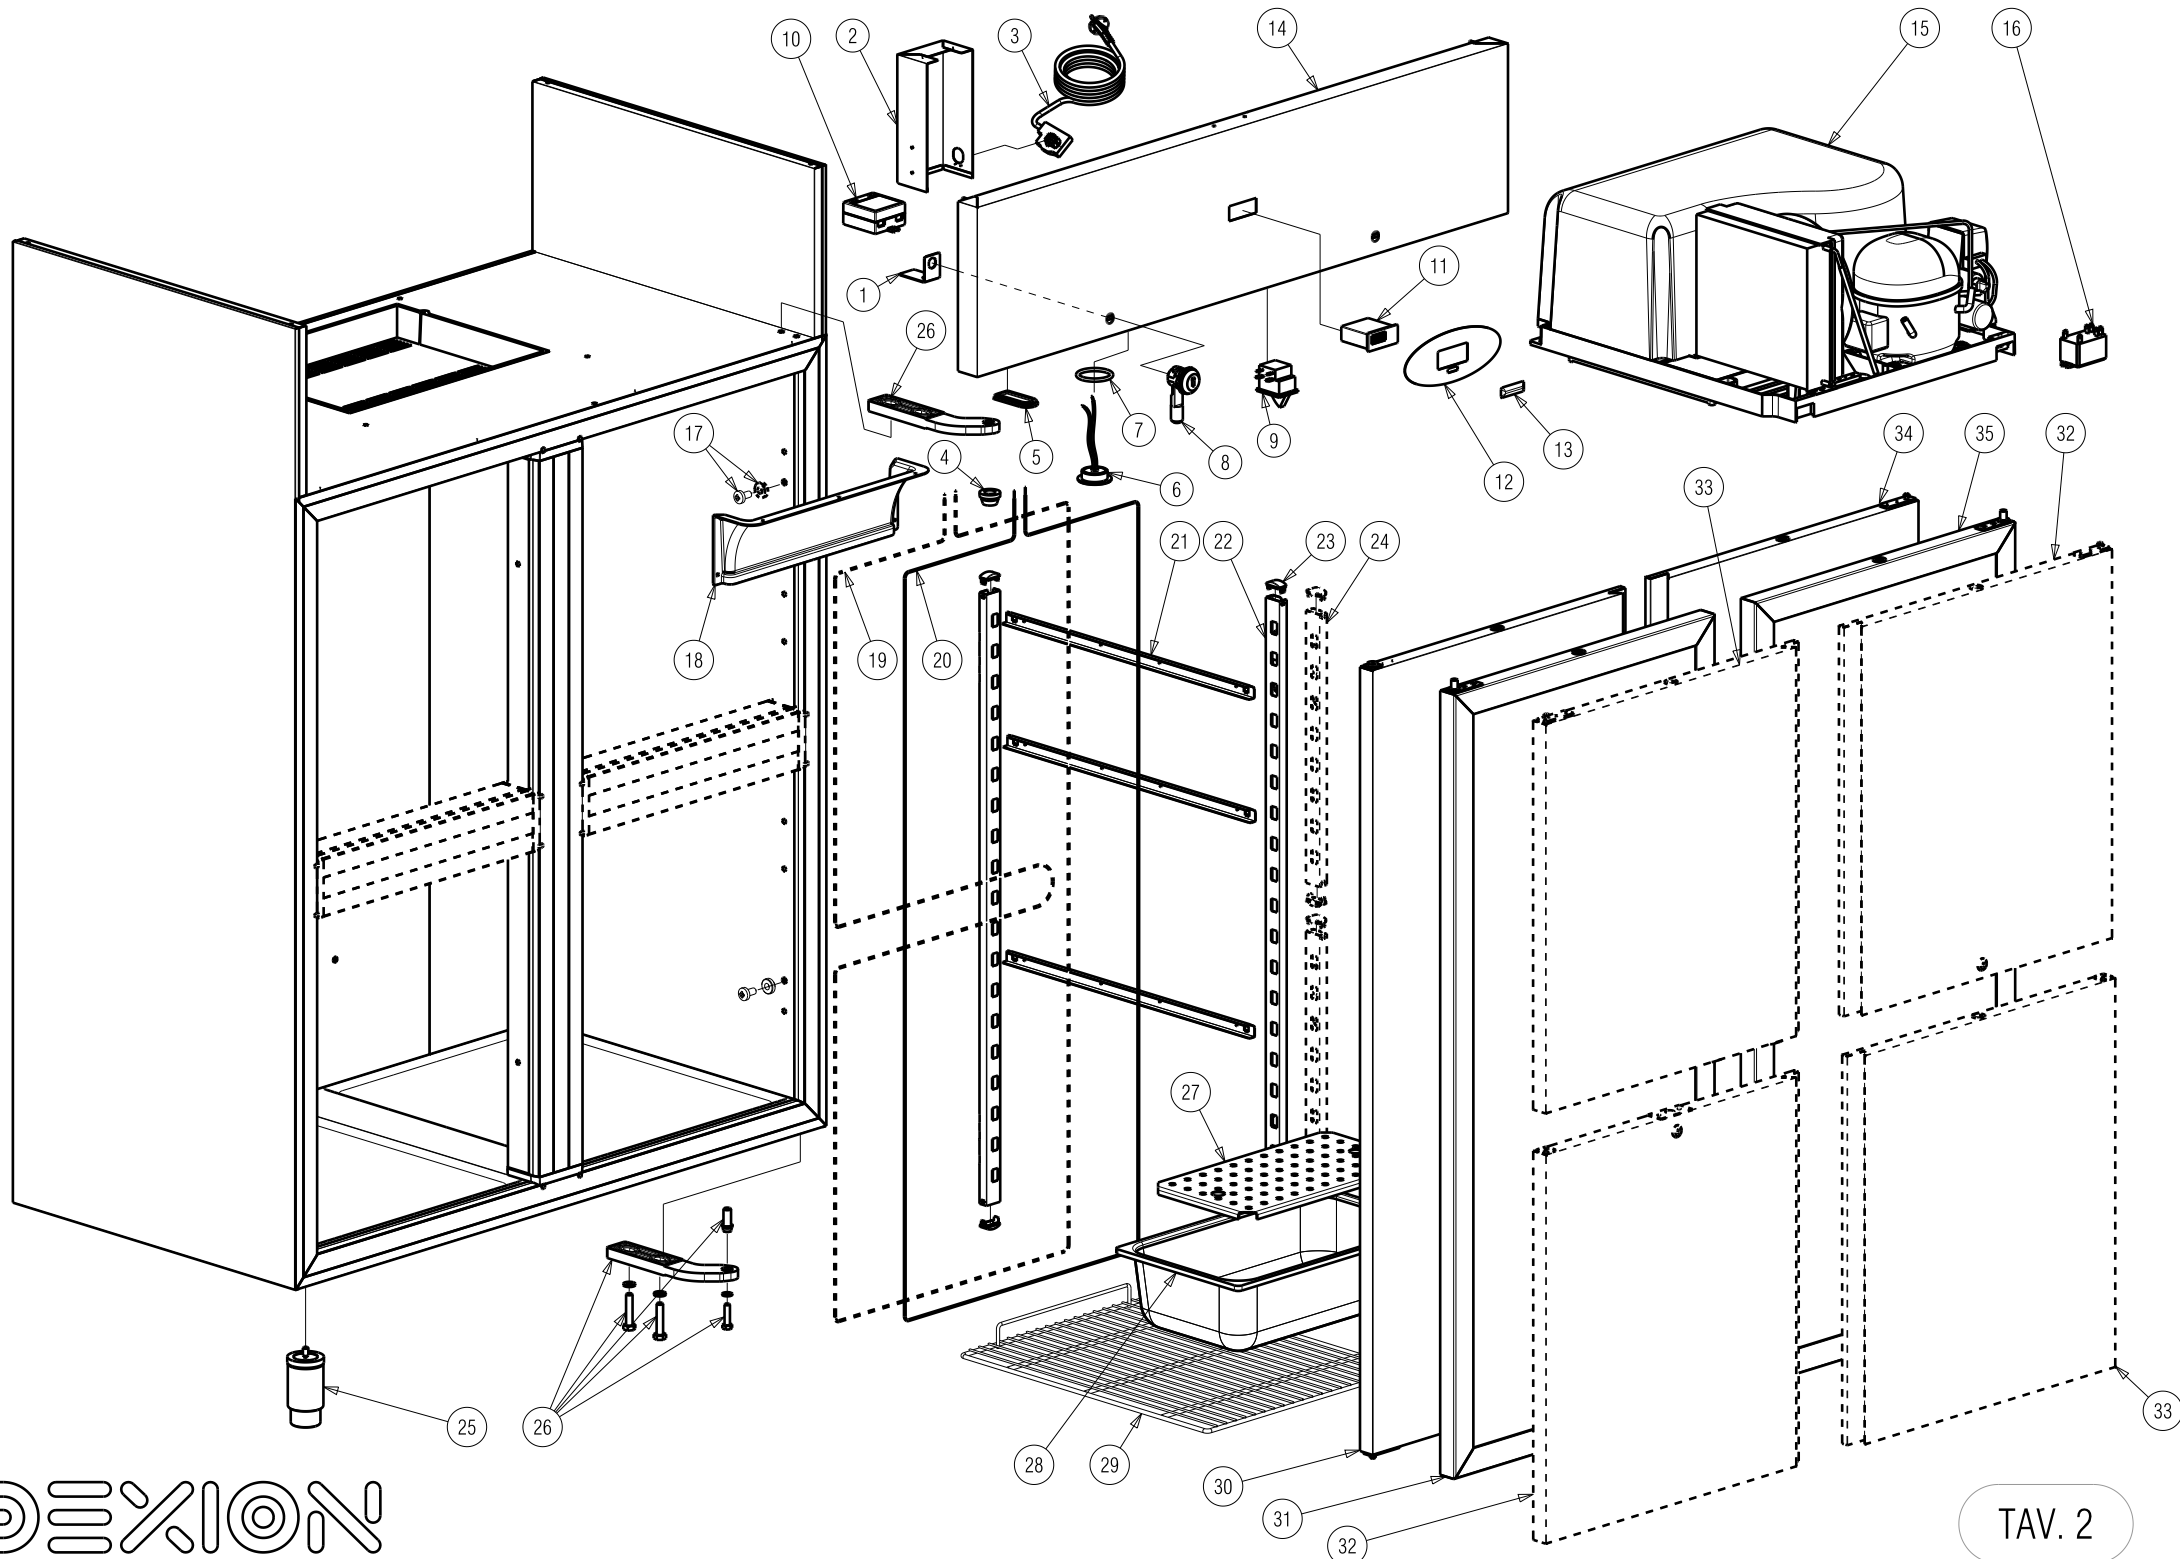

MODELLO MODEL MODELL MODELE	POS.	CODICE CODE KODE CODE	DESCRIZIONE	DESCRIPTION	BESCHREIBUNG	DESCRIPTION
140...	1	025704-00R	RINF.SERRATURA CRUSCOTTO 700/1400 LT	DOOR-LOCK SUPPORT	TUERSCHLOSS HALTERUNG	SUPPORT POUR SERRURE PORTE
140...	2	025257-00R	PROTEZIONE STRUMENTO	INSTRUMENT PROTECTION	KONTROLLSCHUTZ	PROTECTION DE L'INSTRUMENTATION
140...	3	025124-00R	CAVO ALIM. HO5VV-F 3G1,5 L=3000 CON	POWER SUPPLY CORD	SPEISUNGSKABEL	CORDON D'ALIMENTATION
140TPJ., 140BT..	4	025454-00R	PASSACAVO RIGIDO 2952EA00	CABLE GLAND (BUSH)	KABELVERSCHRAUBUNGEN	SERRE-CABLE
140...	5	025193-00R	COPRIFORO ASOLA CRUSCOTTO 700/1400 LT	INSTRUMENT PANEL HOLE CAP	LOCHVERSCHLUSS FUER INSTRUMENTENTAFEL STAHL	BOUCHON COUVRE TROU - PANNEAU INSTRUMENTS
140...	6	025510-00R	FARETTO LED BIANCO GHIERA BRILLANTATA	LED SPOT-LIGHT	LED-LAMPE (WEISS LICHT)	LAMPE (LED) ECLAIRAGE
140...	7	025684-00R	O-RING DIAM. INT. 32MM	O-RING	O-RING	O-RING
140...	8	013494-00R	SERRATURA CHIAVE UNICA CAT. TONDO	DOOR/DRAWER LOCK	TUER/SCHUBLADE SCHLOSS	SERRURE PORTE/TIROIRE
140...	9	025063-00R	MICROINTERRUTTORE PORTA H3141AAK	DOOR MICROSWITCH	MIKROSCHALTER	MICRO-INTERRUPTEUR PORTE
140...	10	025511-00R	ALIMENTATORE PER FARETTO	SPOT-LIGHT AC/DC-ADAPTER	SPEISEAPPARAT FUER LED-LAMPE	ALIMENTATEUR POUR LAMPE (LED) ECLAIRAGE
140...	11	025057-00R	TERMOSTATO DIGITALE AT2-5BS4E-AG	DIGITAL THERMOSTAT	DIGITAL THERMOSTAT	THERMOSTAT DIGITAL
140...	12	025014-00R	MEMBRANA OVALE DEXION	DIGITAL CONTROLER OVAL FRAME STICKER	FESTKLEBEND SCHILD	ETIQUETTE OVALE
140TN...	13	025019-00R	ETICHETTA RESINATA 30X10 RANGE -2/+8°C	TEMPERATURE RANGE STICKER	FESTKLEBEND TEMPERATURSCHILD	ETIQUETTE TEMPERATURES
140TP...		025022-00R	ETICHETTA RESINATA 30X10 RANGE -6/+6°C	TEMPERATURE RANGE STICKER	FESTKLEBEND TEMPERATURSCHILD	ETIQUETTE TEMPERATURES
140BT...		025020-00R	ETICHETTA RESINATA 30X10 RANGE -20/-10°C	TEMPERATURE RANGE STICKER	FESTKLEBEND TEMPERATURSCHILD	ETIQUETTE TEMPERATURES
140..A	14	025615-00R	CRUSCOTTO 1400 LT 430	INSTRUMENT 430 STEEL PANEL	INSTRUMENTENTAFEL 430-STAHL	PANNEAU INSTRUMENTS EN ACIER 430
140..H		025613-00R	CRUSCOTTO 1400 LT 441	INSTRUMENT 441 STEEL PANEL	INSTRUMENTENTAFEL 441-STAHL	PANNEAU INSTRUMENTS EN ACIER 441
140..J		025274-00R	CRUSCOTTO 1400 LT	INSTRUMENT S.TEEL PANEL	INSTRUMENTENTAFEL STAHL	PANNEAU INSTRUMENTS EN ACIER
140TN.	15 (TAV.4)	025588-00R	UNITÀ ST54PHR 1400LT-2/+8°C ML90TB R404A	UNIT ST54PHR 1400LT-2/+8°C ML90TB R404A	EINHEIT ST54PHR 1400LT-2/+8°C ML90TB R404A	UNITE ST54PHR 1400LT-2/+8°C ML90TB R404A
140TN. 60HZ		025456-00R	UNITÀ ST54PHR 1400LT -2/+8°C ML90TG R404A 50/60 HZ	UNIT ST54PHR 1400LT -2/+8°C ML90TG R404A 50/60 HZ	EINHEIT ST54PHR 1400LT -2/+8°C ML90TG R404A 50/60 HZ	UNITE ST54PHR 1400LT -2/+8°C ML90TG R404A 50/60 HZ
140TPJ		025589-00R	UNITÀ ST54NLR 700LT -15/-22°C MX21FB	UNIT ST54NLR 700LT -15/-22°C MX21FB	EINHEIT ST54NLR 700LT -15/-22°C MX21FB	UNITE ST54NLR 700LT -15/-22°C MX21FB
140TPJ 60HZ		025457-00R	UNITÀ ST54NLR 700LT -15/-22 MX21FG R404A 50/60 HZ	UNIT ST54NLR 700LT -15/-22 MX21FG R404A 50/60 HZ	EINHEIT ST54NLR 700LT -15/-22 MX21FG R404A 50/60 HZ	UNITE ST54NLR 700LT -15/-22 MX21FG R404A 50/60 HZ
140BT.		025590-00R	UNITÀ ST54NHR 1400LT -15/-22°C MS34FB	UNIT ST54NHR 1400LT -15/-22°C MS34FB	EINHEIT ST54NHR 1400LT -15/-22°C MS34FB	UNITE ST54NHR 1400LT -15/-22°C MS34FB
140BT. 60HZ		025459-00R	UNITÀ ST54NHR 1400LT -15/-22 MS30FG R404A 60 HZ	UNIT ST54NHR 1400LT -15/-22 MS30FG R404A 60 HZ	EINHEIT ST54NHR 1400LT -15/-22 MS30FG R404A 60 HZ	UNITE ST54NHR 1400LT -15/-22 MS30FG R404A 60 HZ
140BT.	16	022547-00R	RELE' DI POTENZA FINDER 30A PER AB	RELAY	RELAIS	RELAIS
140...	17	025725-00R	KIT VITERIE FISSAGGIO CREMAGLIERE	UP-RIGHT SUPPORT SCREWS/FITTINGS KIT	SCHRAUBEN SATZ FUR SCHIENENHALTERUNG	ENSAMBLE DE VIS POUR SUPPORTES GLISSIÈRES
140TPJ, 140BT.	18	025512-00R	CONVOGLIATORE AD ANGOLO IN POLISTIROLO	CABINET AIR-CONVEYOR	ZELLE-LUFTVERTEILER	CONVOYEUR D'AIR DE CUVE
140TPJH2, 140BT.H2	19	025744-00R	RES. W 230V CORNICI 700 LT 1/2 PORTE	1/2-DOOR FRAME HEATER	TUERRAHMENHEIZUNG	RESISTANCE PORTE
140TPJ, 140BT.	20	025465-00R	RESISTENZA 20W 230V CORNICI 700 LT	DOOR FRAME HEATER	TUERRAHMENHEIZUNG	RESISTANCE PORTE
140...	21	CG70	COPPIA GUIDE DX-SX GN 2/1 700/1400 LT	COUPLE OF SLIDES	PAAR GLEITSCHIENEN	PAIRE DE GLISSIÈRES
140...	22	025182-00R	CREMAGLIERA SUPPORTO GRIGLIE	UP-RIGHT SLIDE SUPPORT	SCHIENENHALTERUNG	SUPPORT GLISSIÈRE
140... (1)		025702-00R	CREMAGLIERA SUPPORTO GRIGLIE	UP-RIGHT SLIDE SUPPORT	SCHIENENHALTERUNG	SUPPORT GLISSIÈRE
140...	23	025185-00R	COPRITESTA CREMAGLIERA	UP-RIGHT SLIDE SUPPORT PLASTIC COVER	SCHIENENHALTERUNG	BOUCHON EN PLASTIQUE - SUPPORT GLISSIÈRE
140...H2	24	025703-00R	CREMAGLIERA SUPPORTO GRIGLIE MEZZE PORTE	UP-RIGHT SLIDE SUPPORT (2 HALF-DOOR SET)	SCHIENENHALTERUNG (2 1/2-TURE MODELL)	SUPPORT GLISSIÈRE (VERSION 2 1/2-PORTE)
140..H, 140..A	25	025170-00R	ASSIEME PIEDE PLASTICA M10 ESC. 115-165	PLASTIC LEG	PLASTIKFUSS	PIED EN PLASTIQUE
140..J		025646-00R	ASS. PIEDE INOX M10 ESC. 115-165	S.STEEL LEG	INOX FUSSE	PIED EN ACIER INOXYDABLE
140...	26	025726-00R	KIT STAFFA CERNIERA PORTA (+PERNO+VITERIA)	DOOR-HINGING SUPPORT KIT (+PIN+SCREWS)	TURE HALTERUNG SATZ (+BOLZEN+SCHRAUBEN)	ENSAMBLE DE SUPPORT POUR PORTE, PIVOT, VIS