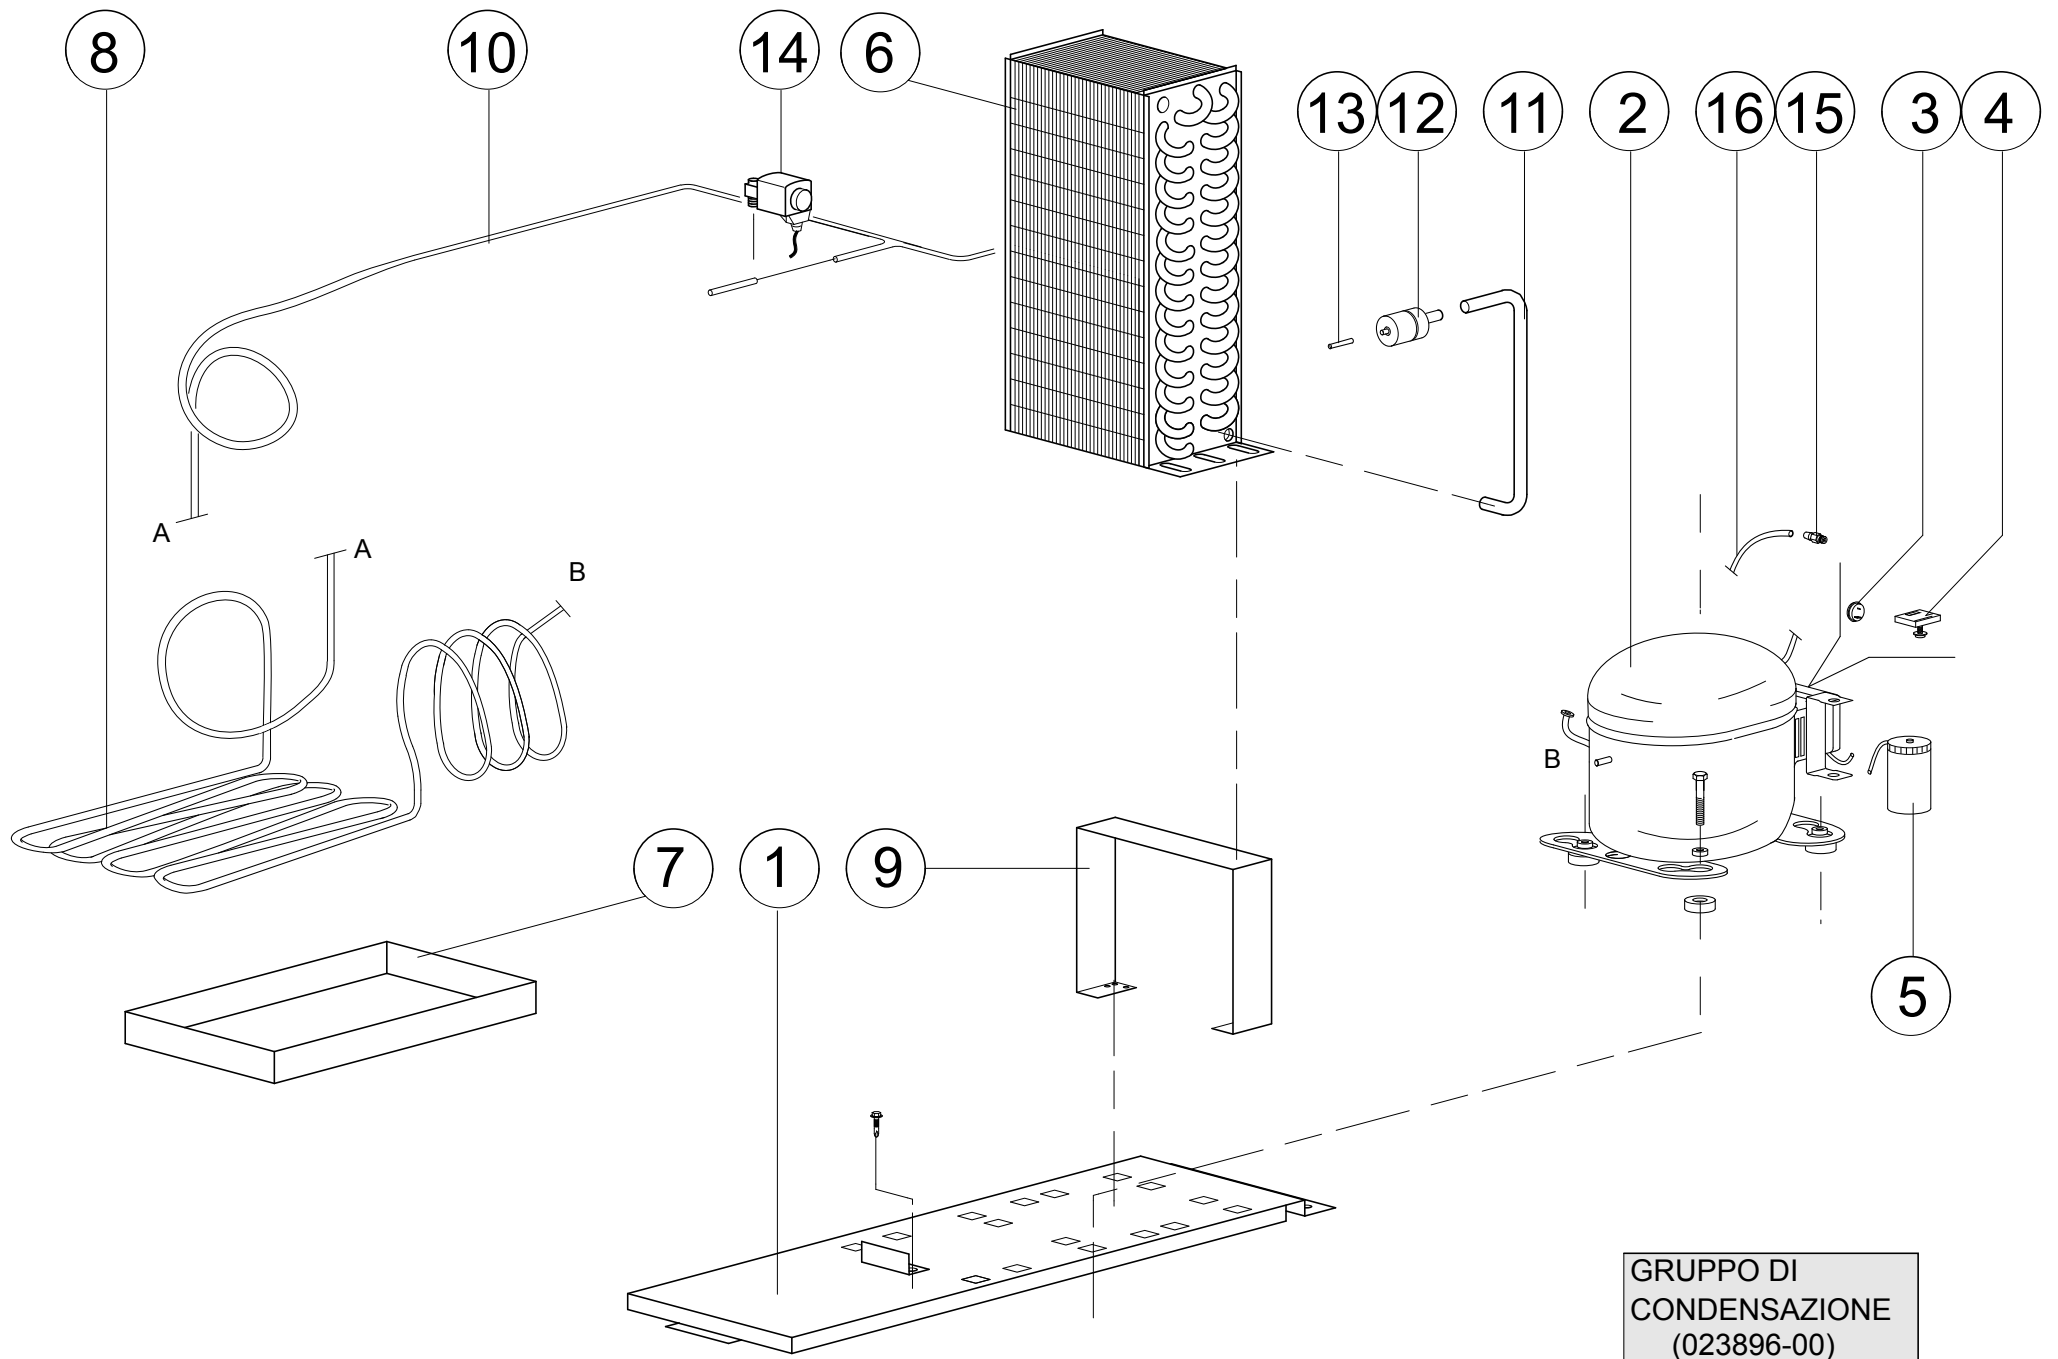

GRUPPO DI
CONDENSAZIONE
(023896-00)

MODELLO MODEL MODELL MODELE	POS.	CODICE CODE KODE CODE	DESCRIZIONE	DESCRIPTION	BESCHREIBUNG	DESCRIPTION
TDxxx-AL-70xE TDxxx-IN-70xE TDxxx-IN-72xE	1	017042-07	BASAMENTO GRUPPO FO SKIN	CONDENSING UNIT BASE	UNTERGESTELL VERFLÜSSIGEREINHEIT	BASE UNITÉ DE CONDENSATION
TD112x-AL-70xE TD112x-IN-70xE TD112x-IN-72xE	2	022261-00	COMPRESSORE GL 60 TB 230V 50HZ	COMPRESSOR	KOMPRESSOR	COMPRESSEUR
TD157x-AL-70xE TD157x-IN-70xE TD203x-AL-70xE TD203x-IN-70xE TD157x-IN-72xE TD203x-IN-72xE	2	022260-00	COMPRESSORE GL 90 TB 230V 50HZ	COMPRESSOR	KOMPRESSOR	COMPRESSEUR
TD112x-AL-70xE TD112x-IN-70xE TD112x-IN-72xE	3	023786-00	SALVAMOTORE T0073-22 GL60TB	SAFETY TEMP. LIMIT SWITCH	SICHERHEITSTHERMOSTAT-KOMPRESSOR	RUPTEUR THERMIQUE DE SÉCURITÉ
TD157x-AL-70xE TD157x-IN-70xE TD203x-AL-70xE TD203x-IN-70xE TD157x-IN-72xE TD203x-IN-72xE	3	023789-00	SALVAMOTORE T0057-22 GL90TB	SAFETY TEMP. LIMIT SWITCH	SICHERHEITSTHERMOSTAT-KOMPRESSOR	RUPTEUR THERMIQUE DE SÉCURITÉ
TD112x-AL-70xE TD112x-IN-70xE TD112x-IN-72xE	4	023787-00	RELE DI AVVIAMENTO MTRP-33-27 GL60TB	STARTING RELAY	KOMPRESSORANLASSEN-RELAIS	RELAIS DEMARRAGE COMPRESSEUR
TD157x-AL-70xE TD157x-IN-70xE TD203x-AL-70xE TD203x-IN-70xE TD157x-IN-72xE TD203x-IN-72xE	4	023790-00	RELE DI AVVIAMENTO MTRP-43-27 GL90TB	STARTING RELAY	KOMPRESSORANLASSEN-RELAIS	RELAIS DEMARRAGE COMPRESSEUR
TDxxx-AL-70xE TDxxx-IN-70xE TDxxx-IN-72xE	5	023788-00	CONDENSATORE AVV. 47-56MDF/330V GL-ML	STARTING CAPACITOR	KOMPRESSORANLASSEN-KONDENSATOR	CONDENSEUR DEMARRAGE COMPRESSEUR
TDxxx-AL-70xE TDxxx-IN-70xE TDxxx-IN-72xE	6	023331-00	CONDENSATORE 14 T 4 R	CONDENSER	VERFLÜSSIGER	CONDENSEUR
TDxxx-AL-70xE TDxxx-IN-70xE TDxxx-IN-72xE	7	017038-00	ASS. BACINELLA RACCOGLI CONDENSA SKIN	WATER COLLECTING TRAY	KONDSATSAMMELWANNE	BAC DE COLLECTE DE L'EAU
TDxxx-AL-70xE TDxxx-IN-70xE TDxxx-IN-72xE	8	018085-01	SERPENTINO EVAPORAZIONE CONDENSA - TD SKIN	WATER EVAPORATING COIL	KONDENSATVERDAMPFUNGSSCHLANGE	SERPENTIN ÉVAPORATION DE L'EAU
TDxxx-AL-70xE TDxxx-IN-70xE TDxxx-IN-72xE	9	022139-00	SUPPORTO CONDENSATORE FO NL	CONDENSER SUPPORT	VERFLÜSSIGERHALTERUNG	SUPPORT CONDENSEUR
TDxxx-AL-70xE TDxxx-IN-70xE TDxxx-IN-72xE	10	023899-00	USCITA SERPENTINO INGRESSO CONDENS. - TD AL	COIL-OUT CONDENSER-IN PIPE	ROHR ROHRSCHLANGENAustrITT - VERFLÜSSIGEREINTRITT	SORTIE SERPENTIN ENTRÉE CONDENSEUR
TDxxx-AL-70xE TDxxx-IN-70xE TDxxx-IN-72xE	11	022201-00	TUBO USCITA CONDENSATORE - TD NL	CONDENSER OUTLET PIPE	VERFLÜSSIGERAustrITTSROHR	TUYAU DE SORTIE CONDENSEUR
TDxxx-AL-70xE TDxxx-IN-70xE TDxxx-IN-72xE	12	014615-00	FILTRO DEIDRATORE DN 032 S 6MM	FILTER DRIER	TROCKNER	FILTRE SECHANT