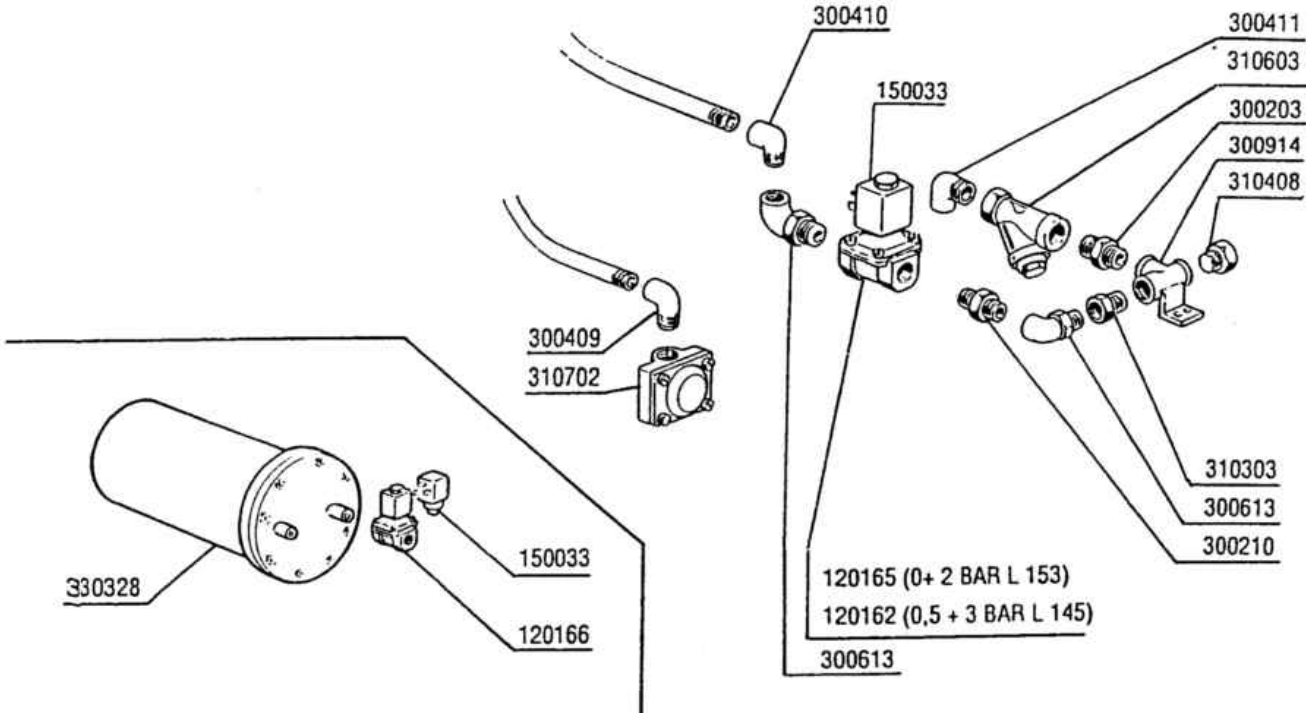

Pompa risciacquo con boiler

Codice	Descrizione
100698	-POMPA HP0,75-CEA120(100789)
100699	-OMPA HP 0,75 255/440-6(100793)
100705	-POMPA HP0,75 220-380-6(100792)
120122	ELETTR.3/4".24V.L180Q17
150034	CONN.X ELETTRV.VS.TP.122.09.N
200848	GUARN.OR POMPA HP0,75 CE120/2
280518	-NIPPLES 1"1/4X1"DOPPI RIDOTT.
290410	PORTAG.1/2" MASCHIO OTT.
300203	NIPPLI3/4"-1" FEZN C/ESA
300210	NIPPLI 3/4"FEZN C/ESA BARFIG.2
300410	GOMITI MF 3/4" GHISA ZN FIG.92
300411	GOMITI MF 1" GHISA ZN FIG.92
300608	BOCCH.GOM.MF 1"GHISA ZN FIG.98
300903	TE 3/4" GHISA ZN FIG.130
310302	RIDUZIONE 3/4-1/2"MF ZINCFIG.2
310603	FILTRI JU 1" MOD.SG12
630128	CHIOC.POMPA RIS.LOW.CEA120/2
630518	TENUTA MECC.POMPA HP0,75 CE12
630944	BOBINA E/V.Z110A V24/50HZ
631661	GIRANTE HP0,75-D.122-CE120/2

Codice	Descrizione
120254	TIMER ELETTR.2 RELE 24V CL51
120428	TEL.9AMP 24V 50HZ LC1D09B7
120429	TEL.12AMP 24V 50HZ LC1D12B7
120608	TRASF.150VA220-240-380-415/24
120716	COMM.ESAP.16AMP 616548.01
120822	TERMICA 1,6/2,5
120823	TERMICA 2,5/4 A LR3 D1308
120825	TERMICA 5,5/8 A LR3 D1312
120826	TERMICA 10/13 A LR3 D1316
130117	LAMP.SPIA 24V (130711+130170)
130118	LAMP.SPIA 24 V (130710+130170)
130230	FUSIB.LEGR. 10,3X38 4A AM13004
130245	FUSIB.LEGR.10,3X38 8A GL13308
130246	FUSIB.LEGR.10,3X38 12A GL13312
130248	FUSIB LEGR.20A-13320 GL10X38
130259	FUSIB.LEGR.10,3X38 1A AM 13001
130260	FUSIB.LEGR.10,3X38 2A AM 13002
130411	CONTATTO MARCIA ABB MCB-10
130413	PULSANTE MARCIA ABB MP1-20G
150710	PORTAFUSIBILE 10,3X38ART.21401
180111	MANOPOLA NERA B23-B27-F2
460802	-TARGA COM.G65/G115 ACC.SERIG.
631214	FILTRO ANTID.411.13.50007 FAST