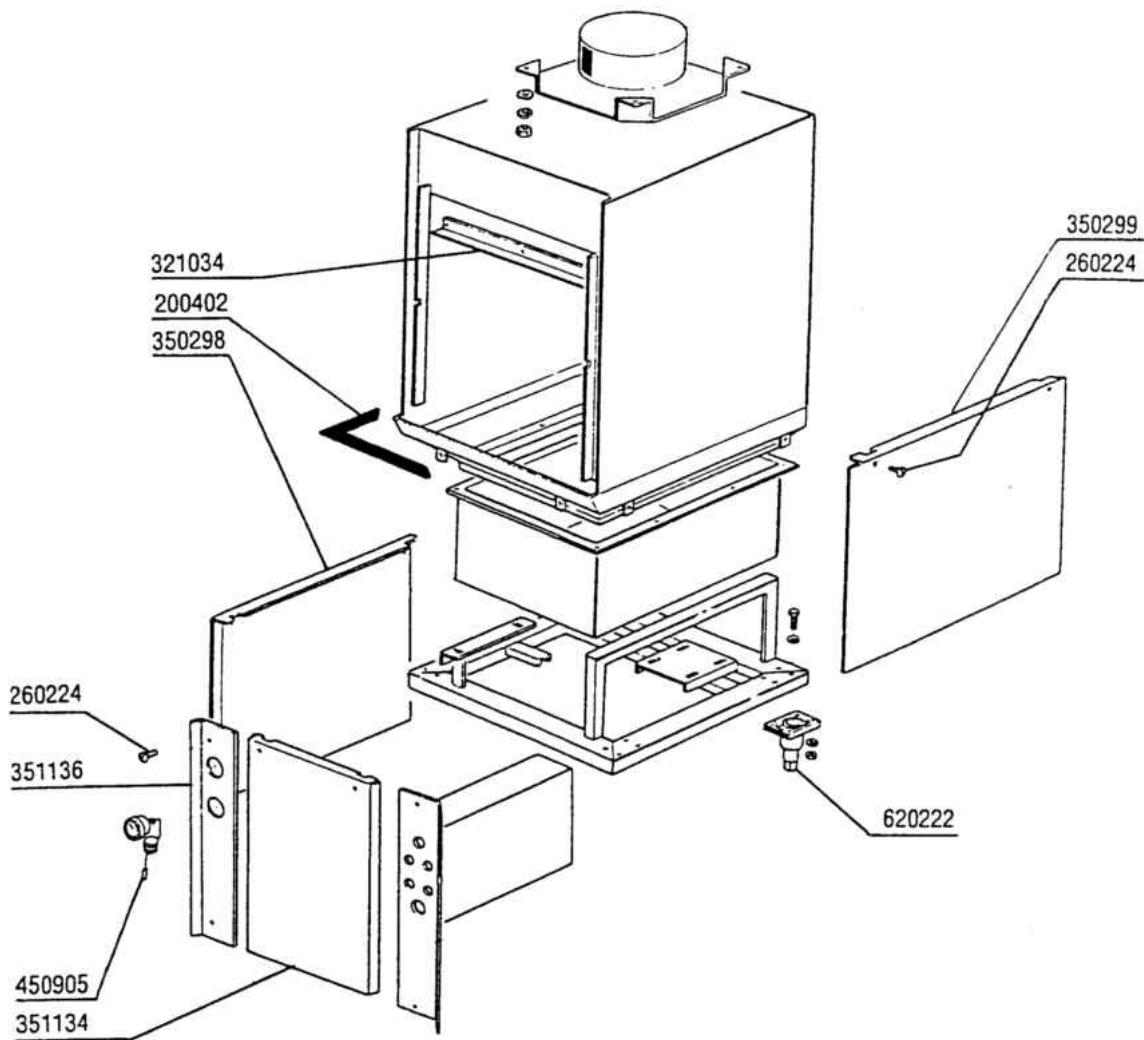

G 65

**PARTI DI RICAMBIO
PIECES DETACHEES
SPARE PARTS
ERSATZTEILE
LISTA DE RECAMBIOS**

-
- 1 Carrozzeria
 - 2 Porta
 - 3 Filtri
 - 4 Vasca
 - 5 Lavaggio
 - 6 Pompa lavaggio
 - 7 Pompa lavaggio
 - 8 Gruppo risciacquo
 - 9 Pompa risciacquo
 - 10 Pompa risciacquo con boiler
 - 11 Boiler elettrico
 - 12 Impianto elettrico
 - 13 Versione Vapore

Codice	Descrizione
200402	GOMMA SPUGNA "25X4" AUTOAD.
260224	VITE INOX "TB"-6X15-
321034	-TRAVERSA PARASPRUZZI G65 ?
350298	PANNELLO LATER."SX" G65/G115 ?
350299	PANNELLO LATER.DX G65/G115
351134	PANNELLO FRONTALE G65
351136	PANNELLO FRONTALE SX G65-115 ?
450905	TERMOMETRO D.52-MT.1,5 CROMATO
620222	PIEDE ALLUMINIO COMPLETO

Codice	Descrizione
120342	CONTATTO PROSS.PORTE 0.3M FAST
160833	GUARNIZIONE 17X8,4 SP0,75
180612	GUIDA PER PORTINA G65-G115
190129	SUPP.MANIGLIA SE/1 NE NERO
190806	CUSTODIA MAGNETE SE/1 108950
250207	GRANO PER TIRANTE PORTINA
250208	GRANO PER TIRANTE G65 G115
260412	DADO AUTOBLOC."M6"INOX BASSO
320952	PORTINA A BALCONCINO G65
320953	PORTINA SCORREVOLE G65
321805	CERNIERA PORTINA G65 G115
330209	TIRANTE 5MX305 LF350-F90
330219	TIRANTE PORTA G65/115/100
330411	SGOCCIOLATOIO G65
330852	FERMO TIRANTE G65-115
331014	MANIGL.CORTA 272 X PORTA NG
331446	SQUADRETTA PARAS.DX G65-G115
331461	PIASTRINA PER TIRANTE G65/BC
331479	SQUADRETTA PARAS.SX G65-115
340331	-SPALLA PROT.LEVA G65/115 DX ?
340332	-SPALLA PROT.LEVA G65/115 SX ?
341218	PERNO CERNIERA B-F G65-G115
341241	PERNO PER PORTINA G65L
411002	MAGNETE PERMANENTE 24X12 SE/1
450217	MOLLA SIC.PORTA SUP.GL