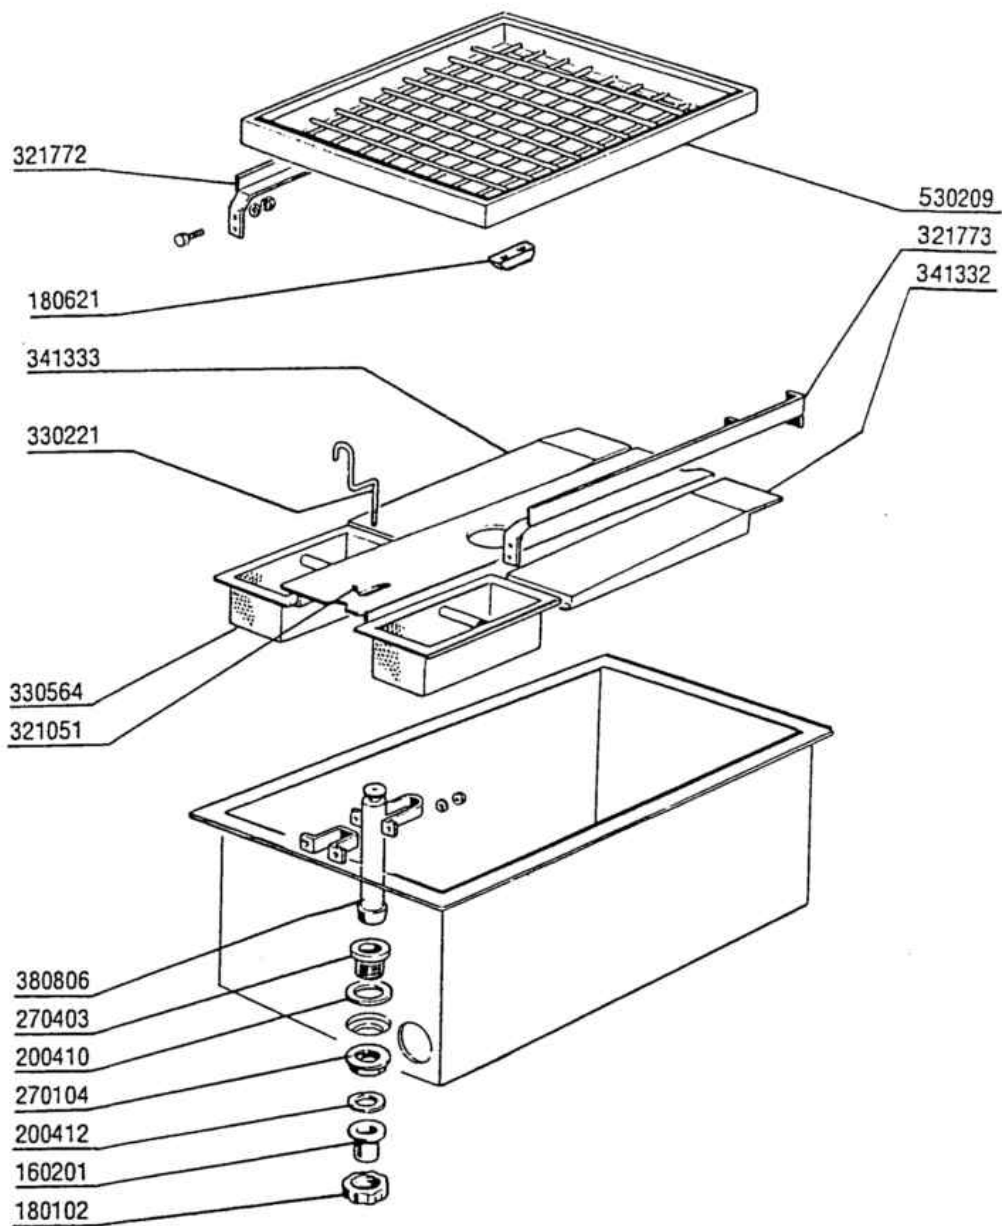

G 65

**PARTI DI RICAMBIO
PIECES DETACHEES
SPARE PARTS
ERSATZTEILE
LISTA DE RECAMBIOS**

-
- 1 Carrozzeria
 - 2 Porta
 - 3 Filtri
 - 4 Vasca
 - 5 Lavaggio
 - 6 Pompa lavaggio
 - 7 Pompa lavaggio
 - 8 Gruppo risciacquo
 - 9 Pompa risciacquo
 - 10 Pompa risciacquo con boiler
 - 11 Boiler elettrico
 - 12 Impianto elettrico
 - 13 Versione Vapore

Codice	Descrizione
200402	GOMMA SPUGNA "25X4" AUTOAD.
260224	VITE INOX "TB"-6X15-
321034	-TRAVERSA PARASPRUZZI G65 ?
350298	PANNELLO LATER."SX" G65/G115 ?
350299	PANNELLO LATER.DX G65/G115
351134	PANNELLO FRONTALE G65
351136	PANNELLO FRONTALE SX G65-115 ?
450905	TERMOMETRO D.52-MT.1,5 CROMATO
620222	PIEDE ALLUMINIO COMPLETO

Codice	Descrizione
120342	CONTATTO PROSS.PORTE 0.3M FAST
160833	GUARNIZIONE 17X8,4 SP0,75
180612	GUIDA PER PORTINA G65-G115
190129	SUPP.MANIGLIA SE/1 NE NERO
190806	CUSTODIA MAGNETE SE/1 108950
250207	GRANO PER TIRANTE PORTINA
250208	GRANO PER TIRANTE G65 G115
260412	DADO AUTOBLOC."M6"INOX BASSO
320952	PORTINA A BALCONCINO G65
320953	PORTINA SCORREVOLE G65
321805	CERNIERA PORTINA G65 G115
330209	TIRANTE 5MX305 LF350-F90
330219	TIRANTE PORTA G65/115/100
330411	SGOCCIOLATOIO G65
330852	FERMO TIRANTE G65-115
331014	MANIGL.CORTA 272 X PORTA NG
331446	SQUADRETTA PARAS.DX G65-G115
331461	PIASTRINA PER TIRANTE G65/BC
331479	SQUADRETTA PARAS.SX G65-115
340331	-SPALLA PROT.LEVA G65/115 DX ?
340332	-SPALLA PROT.LEVA G65/115 SX ?
341218	PERNO CERNIERA B-F G65-G115
341241	PERNO PER PORTINA G65L
411002	MAGNETE PERMANENTE 24X12 SE/1
450217	MOLLA SIC.PORTA SUP.GL