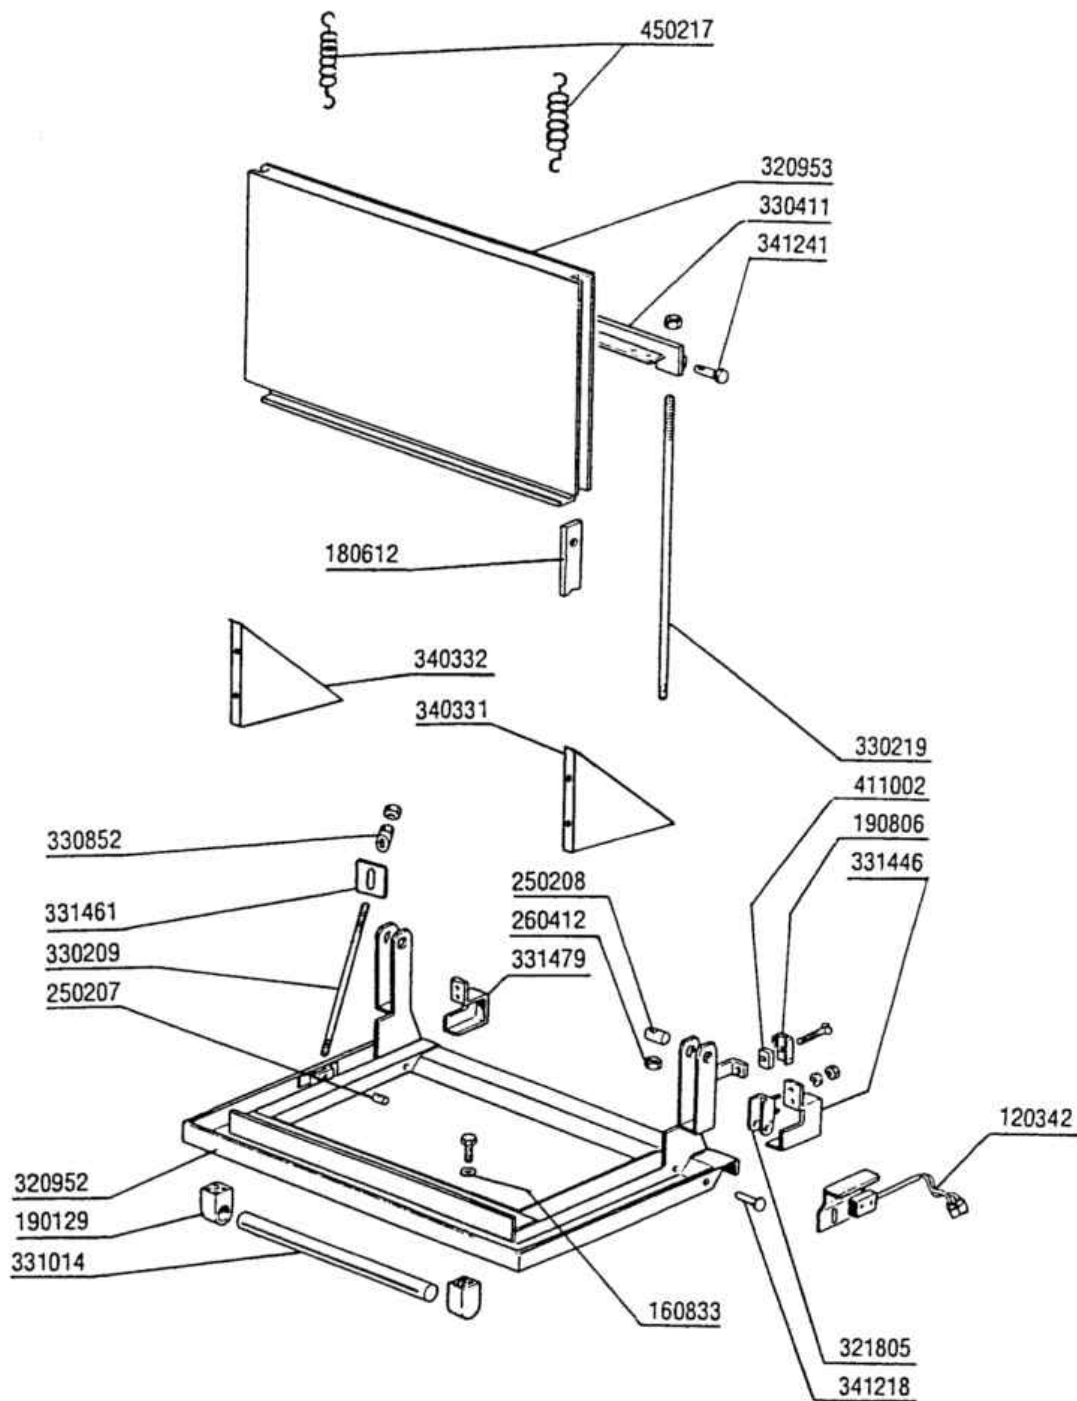

G 65

**PARTI DI RICAMBIO
PIECES DETACHEES
SPARE PARTS
ERSATZTEILE
LISTA DE RECAMBIOS**

-
- 1 Carrozzeria
 - 2 Porta
 - 3 Filtri
 - 4 Vasca
 - 5 Lavaggio
 - 6 Pompa lavaggio
 - 7 Pompa lavaggio
 - 8 Gruppo risciacquo
 - 9 Pompa risciacquo
 - 10 Pompa risciacquo con boiler
 - 11 Boiler elettrico
 - 12 Impianto elettrico
 - 13 Versione Vapore

Codice	Descrizione
200402	GOMMA SPUGNA "25X4" AUTOAD.
260224	VITE INOX "TB"-6X15-
321034	-TRAVERSA PARASPRUZZI G65 ?
350298	PANNELLO LATER."SX" G65/G115 ?
350299	PANNELLO LATER.DX G65/G115
351134	PANNELLO FRONTALE G65
351136	PANNELLO FRONTALE SX G65-115 ?
450905	TERMOMETRO D.52-MT.1,5 CROMATO
620222	PIEDE ALLUMINIO COMPLETO

Codice	Descrizione
120342	CONTATTO PROSS.PORTE 0.3M FAST
160833	GUARNIZIONE 17X8,4 SP0,75
180612	GUIDA PER PORTINA G65-G115
190129	SUPP.MANIGLIA SE/1 NE NERO
190806	CUSTODIA MAGNETE SE/1 108950
250207	GRANO PER TIRANTE PORTINA
250208	GRANO PER TIRANTE G65 G115
260412	DADO AUTOBLOC."M6"INOX BASSO
320952	PORTINA A BALCONCINO G65
320953	PORTINA SCORREVOLE G65
321805	CERNIERA PORTINA G65 G115
330209	TIRANTE 5MX305 LF350-F90
330219	TIRANTE PORTA G65/115/100
330411	SGOCCIOLATOIO G65
330852	FERMO TIRANTE G65-115
331014	MANIGL.CORTA 272 X PORTA NG
331446	SQUADRETTA PARAS.DX G65-G115
331461	PIASTRINA PER TIRANTE G65/BC
331479	SQUADRETTA PARAS.SX G65-115
340331	-SPALLA PROT.LEVA G65/115 DX ?
340332	-SPALLA PROT.LEVA G65/115 SX ?
341218	PERNO CERNIERA B-F G65-G115
341241	PERNO PER PORTINA G65L
411002	MAGNETE PERMANENTE 24X12 SE/1
450217	MOLLA SIC.PORTA SUP.GL