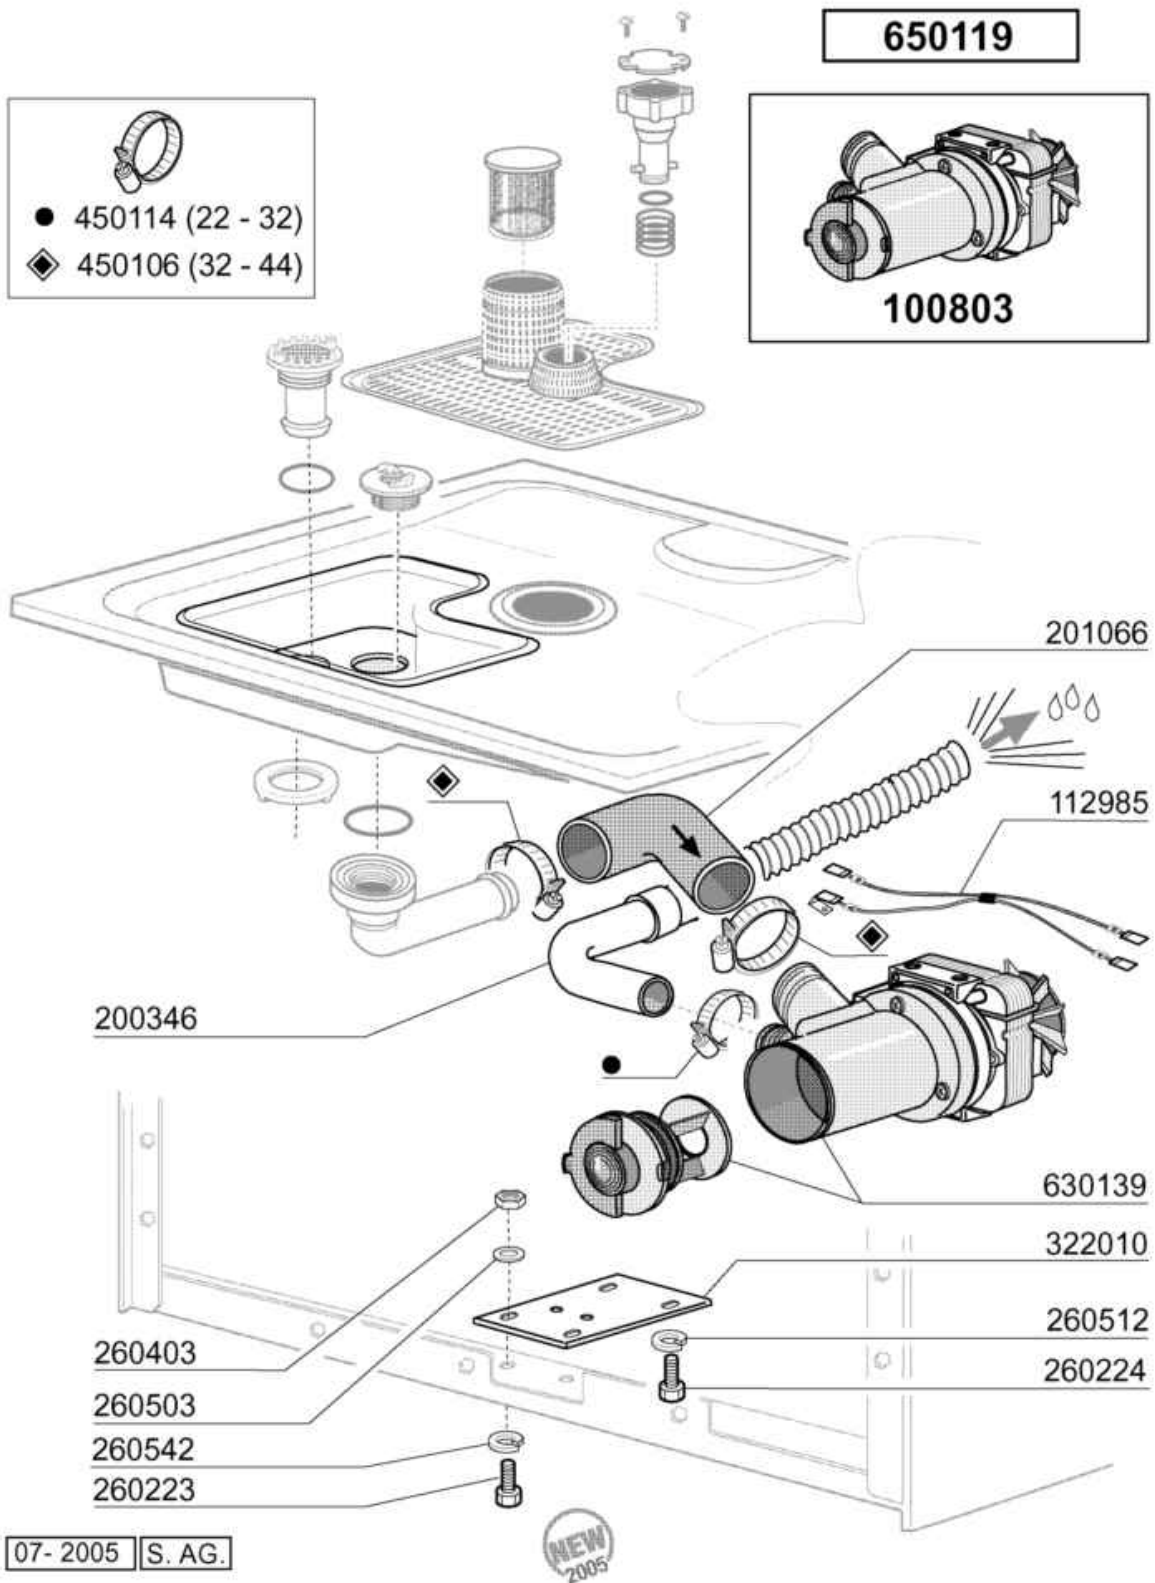

06-2005 | S. AG.

Codice	Descrizione
120525	TERMOST.2 TEMP.TRZ
120526	TERMOST.SIC.BIP.LM8P2047
121287	TIMER ELT.UNI.SW UNITIMER
130157	LAMPADA A LED VERDE 250V
130182	LAMPADA A LED VERDE F.F.
130459	PULSANTE CICLO ROLD TONDO
130460	INTERR.GENERALE ROLD TONDO
130707	GEMMA TRASP.X LAMPADA A LED
160537	DISTANZ.X SCHEDE ELETTRONICHE
161189	PROTEZ.TIMER ELT.UNIVERSALE
191040	MASCHERINA MANOP.TERMOSTATO
260126	VITE TE 5X12 INOX A2 UNI 5739
260403	DADI STAMP. D5 INOX UNI 5588
260503	RONDEL.PIANE D5 INOX UNI 6592
260511	RONDEL.GROW.D5 INOX UNI 1751
351826	SUPPORTO MULTIUSO
450315	MANOP.TERM.90?COMENDA 109951
461262	TARGA.COMANDI.LB
463162	DOX SYSTEM SIMB.COMENDA
463178	DOX SYSTEM LB200
463179	DOX SYSTEM LB260

02 - 2004 | S. AG.

Codice	Descrizione
160714	TAPPO DOSATORE MOPLEN
170701	GHIERA DA 1/2" X DOSATORE
180306	PORTAGOMMA DOSATORE
190107	COPERCHIO DOSATORE MOPLEN
190108	CORPO DOSATORE MOPLEN
190803	ANELLO SOST.GUARNIZ.DOSAT.
191018	PORTAFILTRO DOSATO.MOPLEN
200444	VALVOLA ASP.DOSATORE SILICONE
200816	OR 3X59,36X65,36 DOS.
200825	GUARN.OR 3X5X11 TORO X DOS.
200861	ANELLO OR 14X18X2 NBR
260142	VITE TE 4X16 INOX A2 UNI 5739
260213	VITE TCP 5X25 INOX A2 UNI 6107
260402	DADI STAMP. D4 INOX UNI 5588
260404	DADI TORNITI INOX"M6"UNI-5588
260512	RONDEL.GROWER D6 INOX UNI 1751
330543	FILTRO D. 17 LAM. STIRATA
340483	PISTONE INOX DOSATORE
381105	DISCO MEMBRANA DOSAT.BRILL.
440405	GUARNIZIONE DOSAT.BRILLANT.
450214	MOLLE RICH.DOSATORE
620120	DOSATORE BRILLANTANTE
630614	MEMBRANA DOSATORE