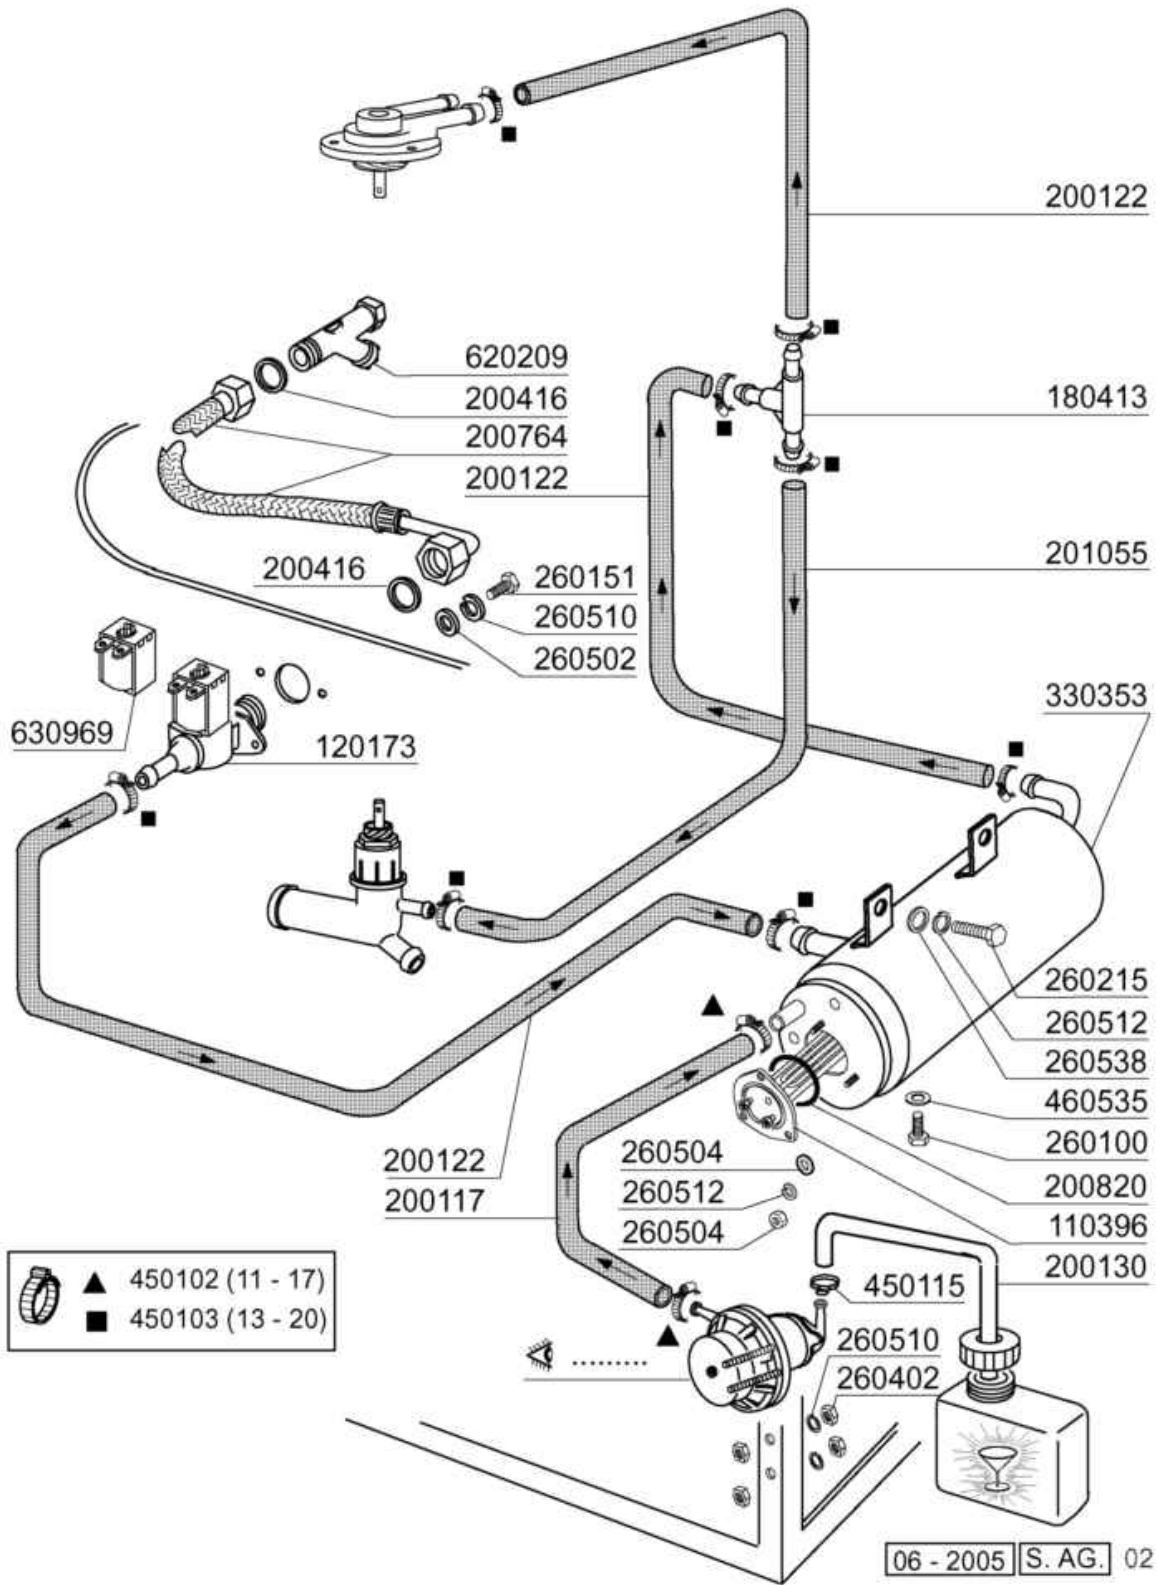

Codice	Descrizione
450107	FASCETTA FE ZN.38-50 H=12,2
450109	FASCETTA FE ZN 50-65 H=12,2
450134	FASCET. A DUE FILI D.9,3/8,8
450139	FASCETTA FE ZN 26-38 H=9
450232	MOLLA PER TROPPOPIENO BHC

Codice	Descrizione
140108	PIASTRINA X VITE FISS.MULIN.
160734	TAPPO RISCIAQUO MULINEL.F45
160736	TAPPO LAVAGGIO MULINEL. F45
170946	UGELLO RISC.MUL.F45/55
170956	UGELLO LAVAGGIO B
190209	SUPPORTO MULIN. SUP. B15-BC
190223	PIPA INF.LAV./RISC. LB-BHC
190641	BUSSOLA MULIN.RISC.C V.S.
200812	GUARN.OR 1,78X17,17X20,73
200820	GUARN.OR 5,33X46,99X57,6
200843	GUARN.OR 2X13X17 F.SER.
200844	GUARN.OR 2X9,5X13,5 F.S.
200845	GUARN.OR 2,62X9,13X14,37
260537	RONDEL.INOX D.13X20X0,8-6592
260711	VITE AUTOF.4,2X13 A2 DIN7972
261009	VITE FISS. MULINELLO TUB.ACC.
420531	MULINELLO PL.MONTATO F20-BC
420551	MULIN.LAV.SUP.LB-BC MONTATO