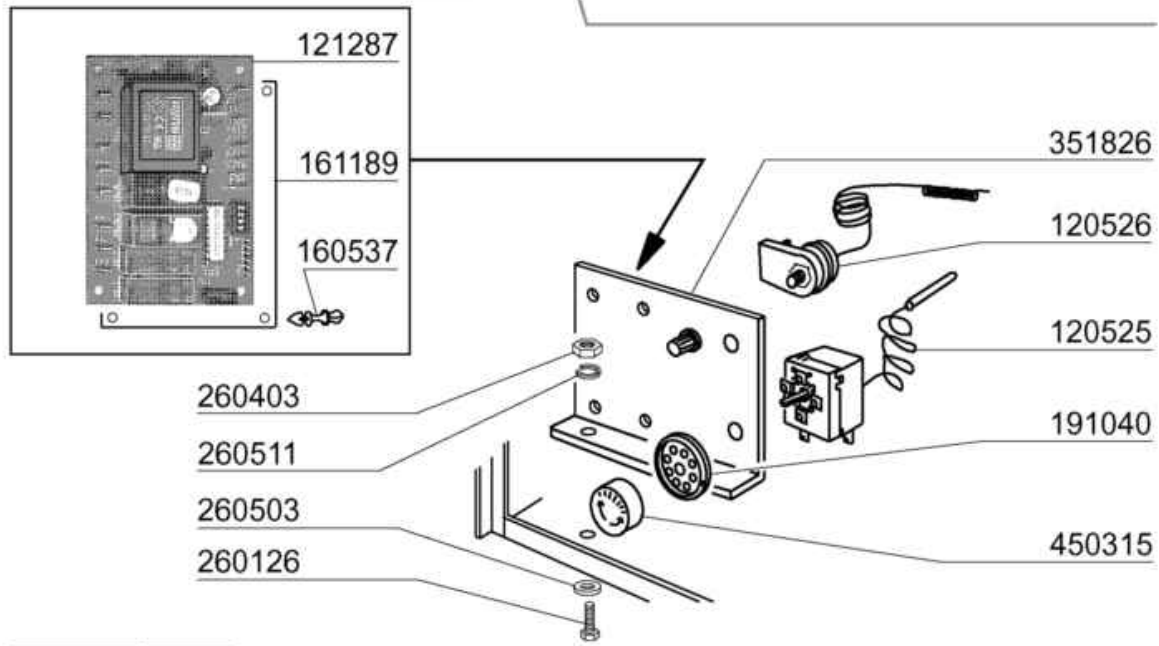

06-2005 | S. AG.