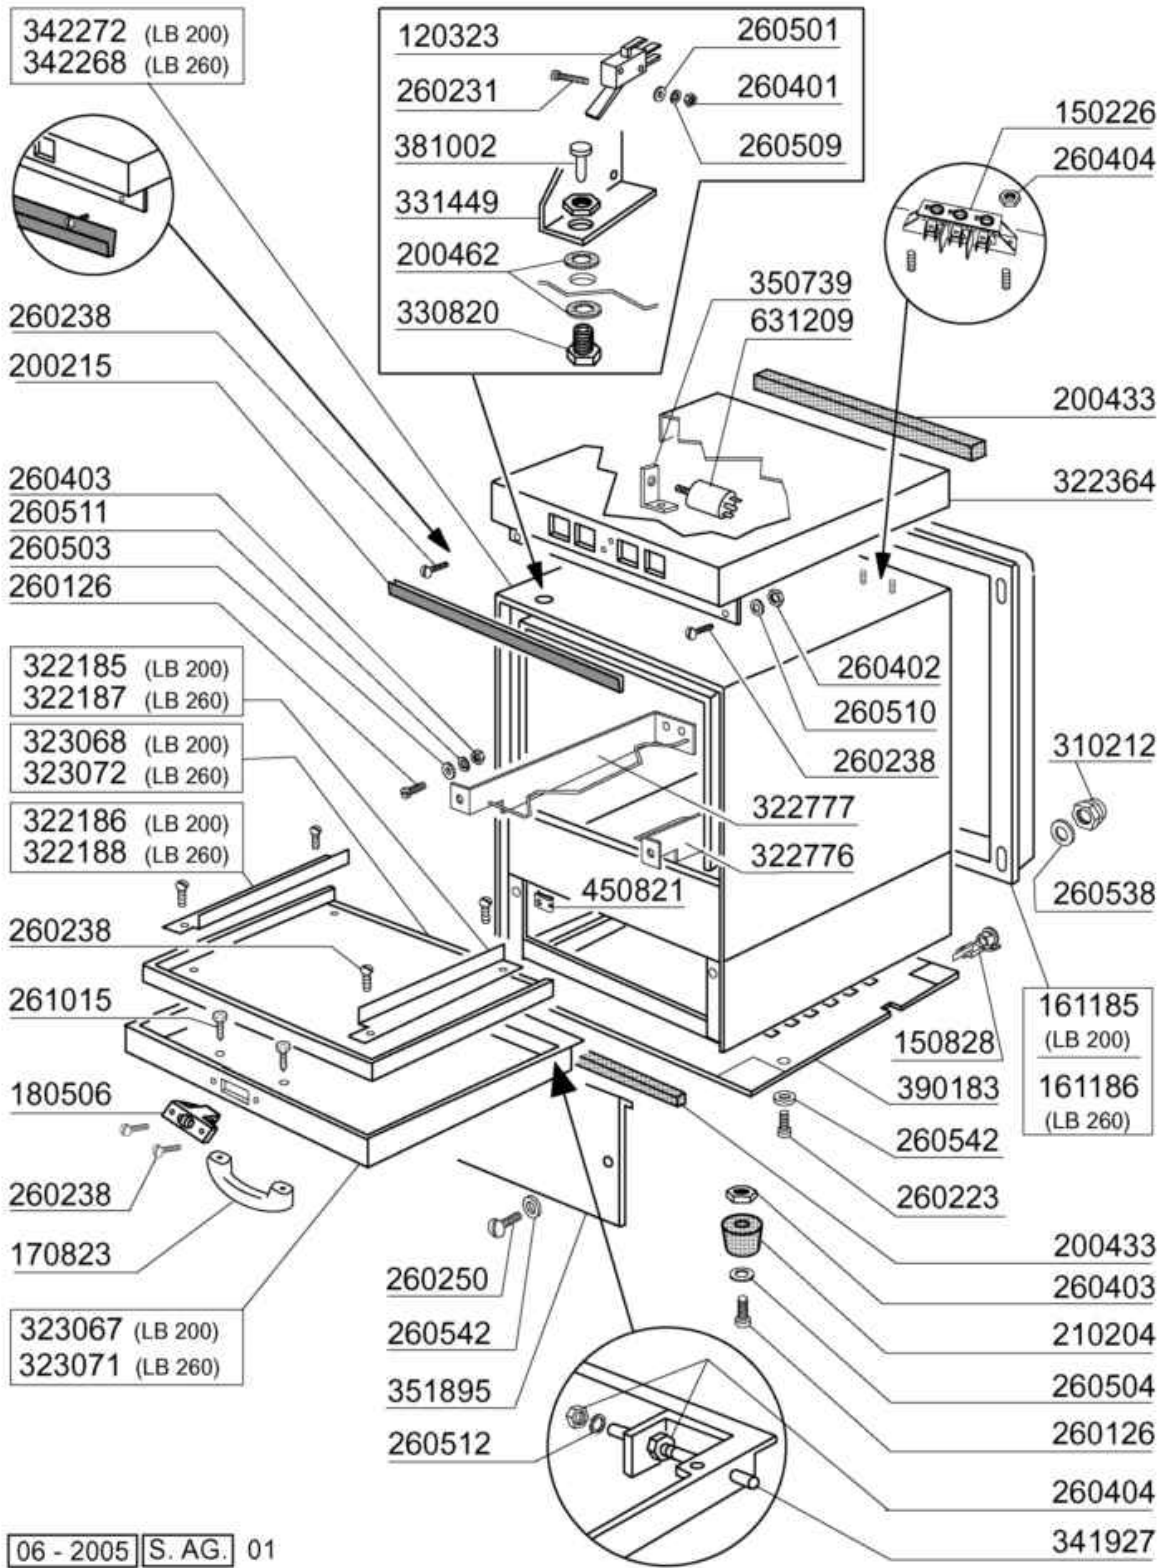

PARTI DI RICAMBIO
PIECES DETACHEES
SPARE PARTS
ERSATZTEILE
LISTA DE RECAMBIOS

LB 200
LB 200 A
LB 260
LB 260 A

PRODUCTION START 03/03
NEW DESIGN 04/05

COMENDA

06 - 2005 | S. AG.

- 1 Carrozzeria
- 2 Carrozzeria
- 3 Vasca
- 4 Mulinelli
- 5 Gruppo risciacquo
- 6 Pompa lavaggio
- 7 Impianto elettrico
- 8 Impianto elettrico
- 9 Dosatore brillantante
- 10 Pompa scarico
- 11 Pompa scarico

Codice	Descrizione
120323	MICRODEV.S16 CON LEVA 16829
150226	MORSETTIERA TRIPOLARE ELGB ?
150828	PRESSACAVO EGIBI PA/107 ?
161185	PROTEZIONE POSTERIORE LB200
161186	PROTEZIONE POSTERIORE LB260
170823	MANIGLIA PORTINA LB PERS.
180506	SCROCCHET."BR-BC-FC-F" MONTATO
200215	GUARN.PORTA LAVAB.LBR-LBC
200433	GOMMA SPUGN.ADES.6X2,5 EPDM
200462	GUARNIZIONE MICRO PORTA
210204	PIEDINO 29 H12 NERO X LAVABIC.
260126	VITE TE 5X12 INOX A2 UNI 5739
260223	VITE INOX "TB"-5X12-
260231	VITE TCP 3X25 INOX A2 UNI 6107
260238	VITE INOX "TB"-4X10-
260250	VITE INOX "TB"-5X20-
260401	DADO STAMPATO 3MA INOX 5587
260402	DADI STAMP. D4 INOX UNI 5588
260403	DADI STAMP. D5 INOX UNI 5588
260404	DADI TORNITI INOX"M6"UNI-5588
260501	RONDEL.PIANE D3 INOX UNI 6592
260503	RONDEL.PIANE D5 INOX UNI 6592
260504	RONDEL.PIANE D6 INOX UNI 6592
260509	RONDEL.GROW.D3 INOX UNI 1751
260510	RONDEL.GROW.D4 INOX UNI 1751
260511	RONDEL.GROW.D5 INOX UNI 1751
260512	RONDEL.GROWER D6 INOX UNI 1751
260538	ROND.PIANA D6 UNI5693-MT A2
260542	ROND.ONDULATA D.5 INOX 137/A
261015	VITE AUTOF.3,9x13TCP SPEC.
310212	DADO CIECO M6 NYLON NERO
322185	GUIDA DX PORT.B15 COLBERT
322186	GUIDA SX PORT.B15 COLBERT
322187	GUIDA DX PORTINA LBC275/B18
322188	GUIDA SX PORTINA LBC275/B18
322364	CAPPELLO LB200-205
322776	GUIDA PORTACEST. DX LB
322777	GUIDA PORTACEST. SX LB
323067	FRONTALE PORTINA LB200(323145)
323068	CONTROPORTINA LB200
323071	FRONTALE PORTINA LB260
323072	CONTROPORTINA LB260
330820	BUSSOLA MICRO PORTA B-F LAV
331449	SQUADR. MICRO LAVAB.PERSONAL.
341927	PERNO X CERNIERA PORTA LBR