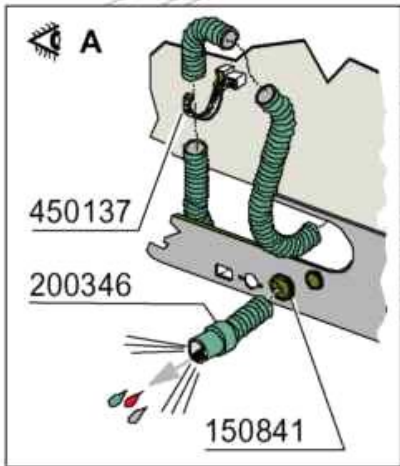

620994 **BHC**

620993 + 112985 **LB...**

Dalla matricola - A partir da la matr.
From serial no. - Ab Serien nr.
Despues la matr.
5926 / 05 / 2007

- 450114 (22 - 32)
- 450107 (38 - 50)
- ⊕ 450139 (26 - 38 - H.9)

07 - 2007 S. AG.