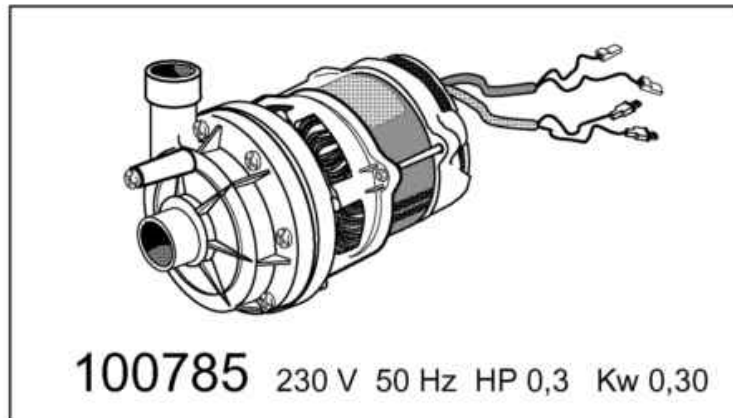

06 - 2005 | S. AG.