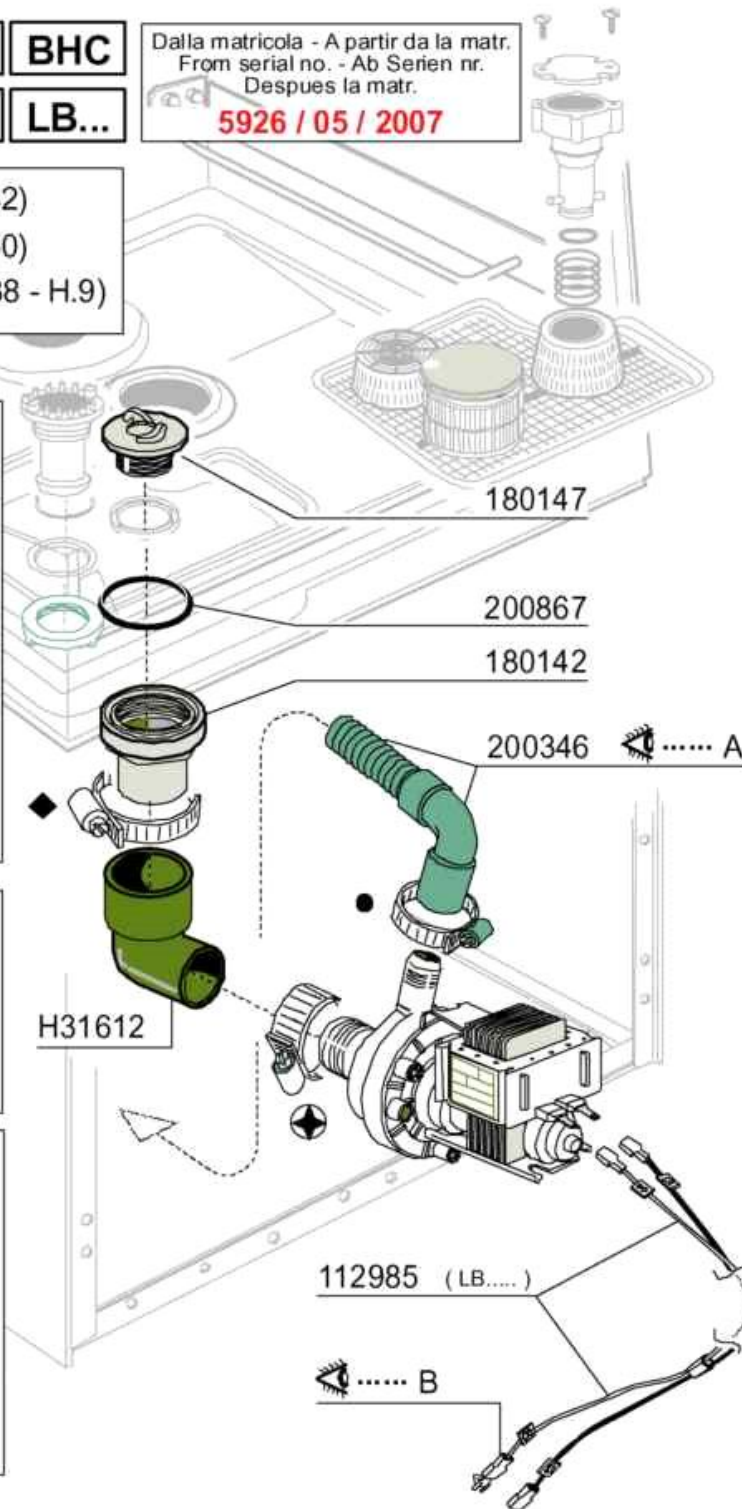

620994 **BHC**

620993 + 112985 **LB...**

Dalla matricola - A partir da la matr.
From serial no. - Ab Serien nr.
Despues la matr.
5926 / 05 / 2007

- 450114 (22 - 32)
- 450107 (38 - 50)
- ⊕ 450139 (26 - 38 - H.9)

07 - 2007 S. AG.