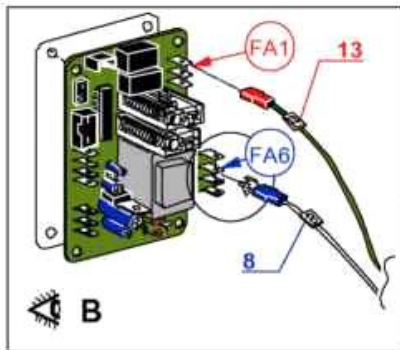

620994 **BHC**

620993 + 112985 **LB...**

Dalla matricola - A partir da la matr.
From serial no. - Ab Serien nr.
Despues la matr.
5926 / 05 / 2007

- 450114 (22 - 32)
- 450107 (38 - 50)
- ⊕ 450139 (26 - 38 - H.9)

07 - 2007 S. AG.