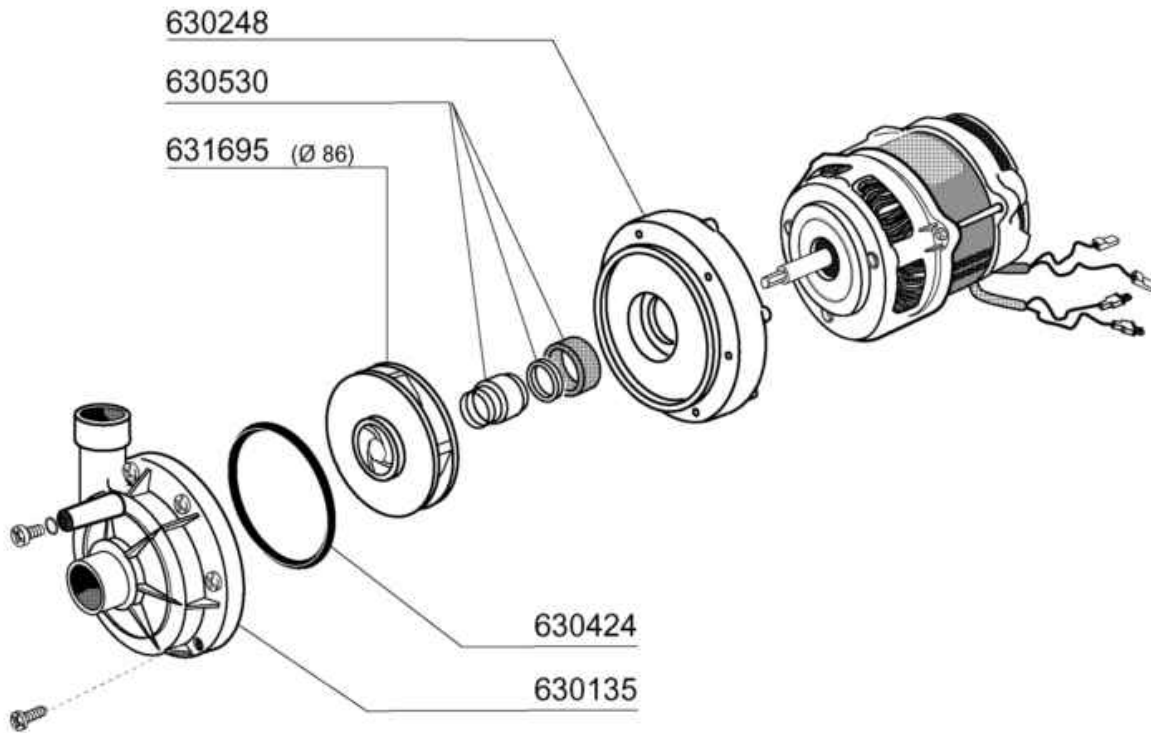

06 - 2005 | S. AG.