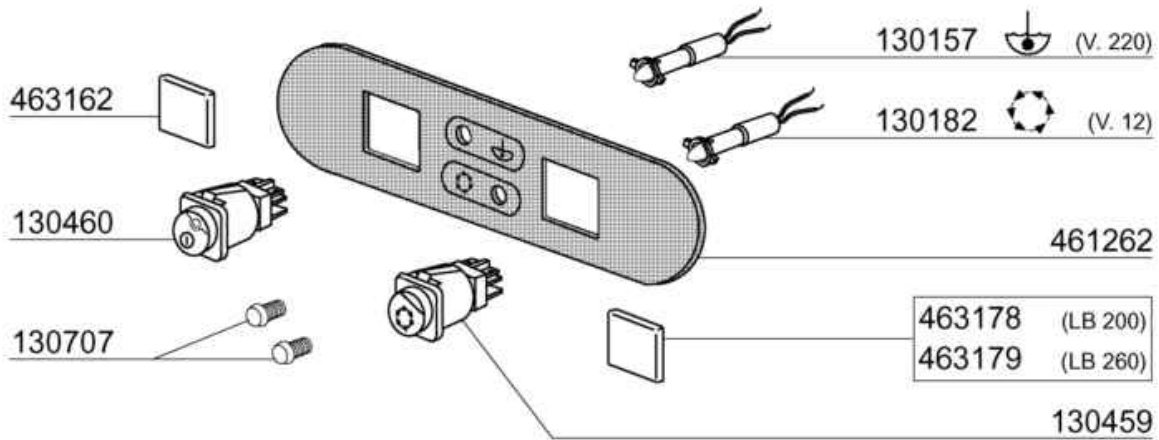

06-2005 | S. AG.