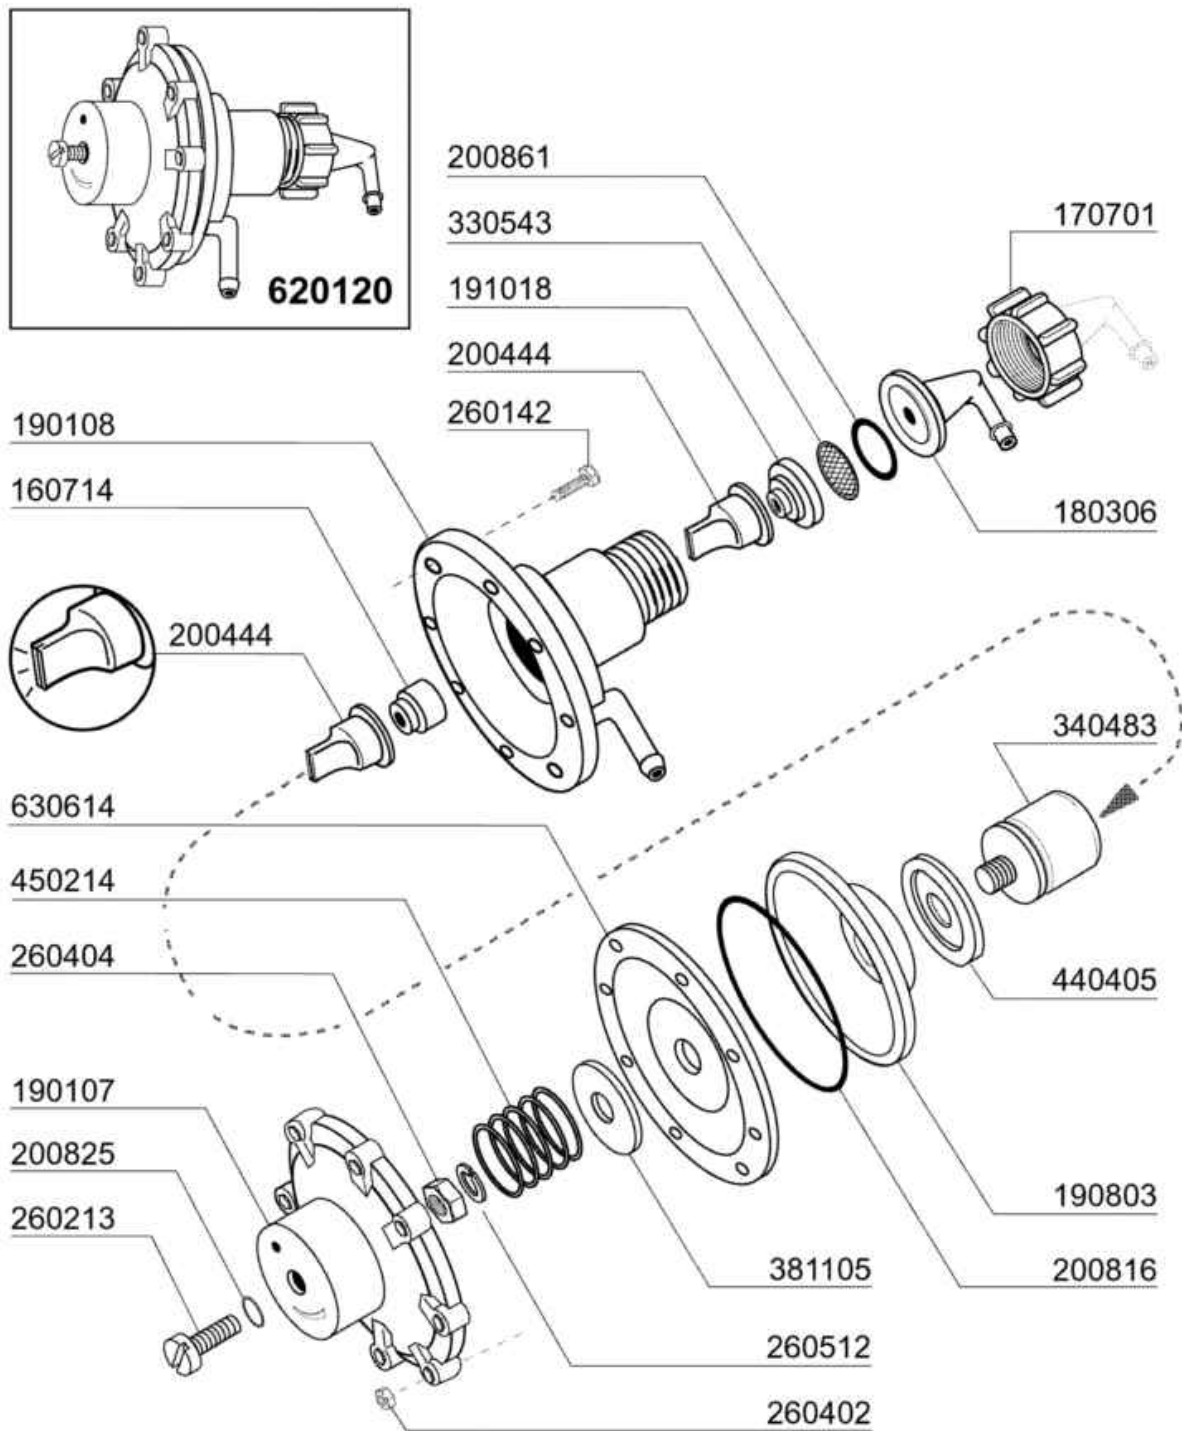

02 - 2004 | S. AG.