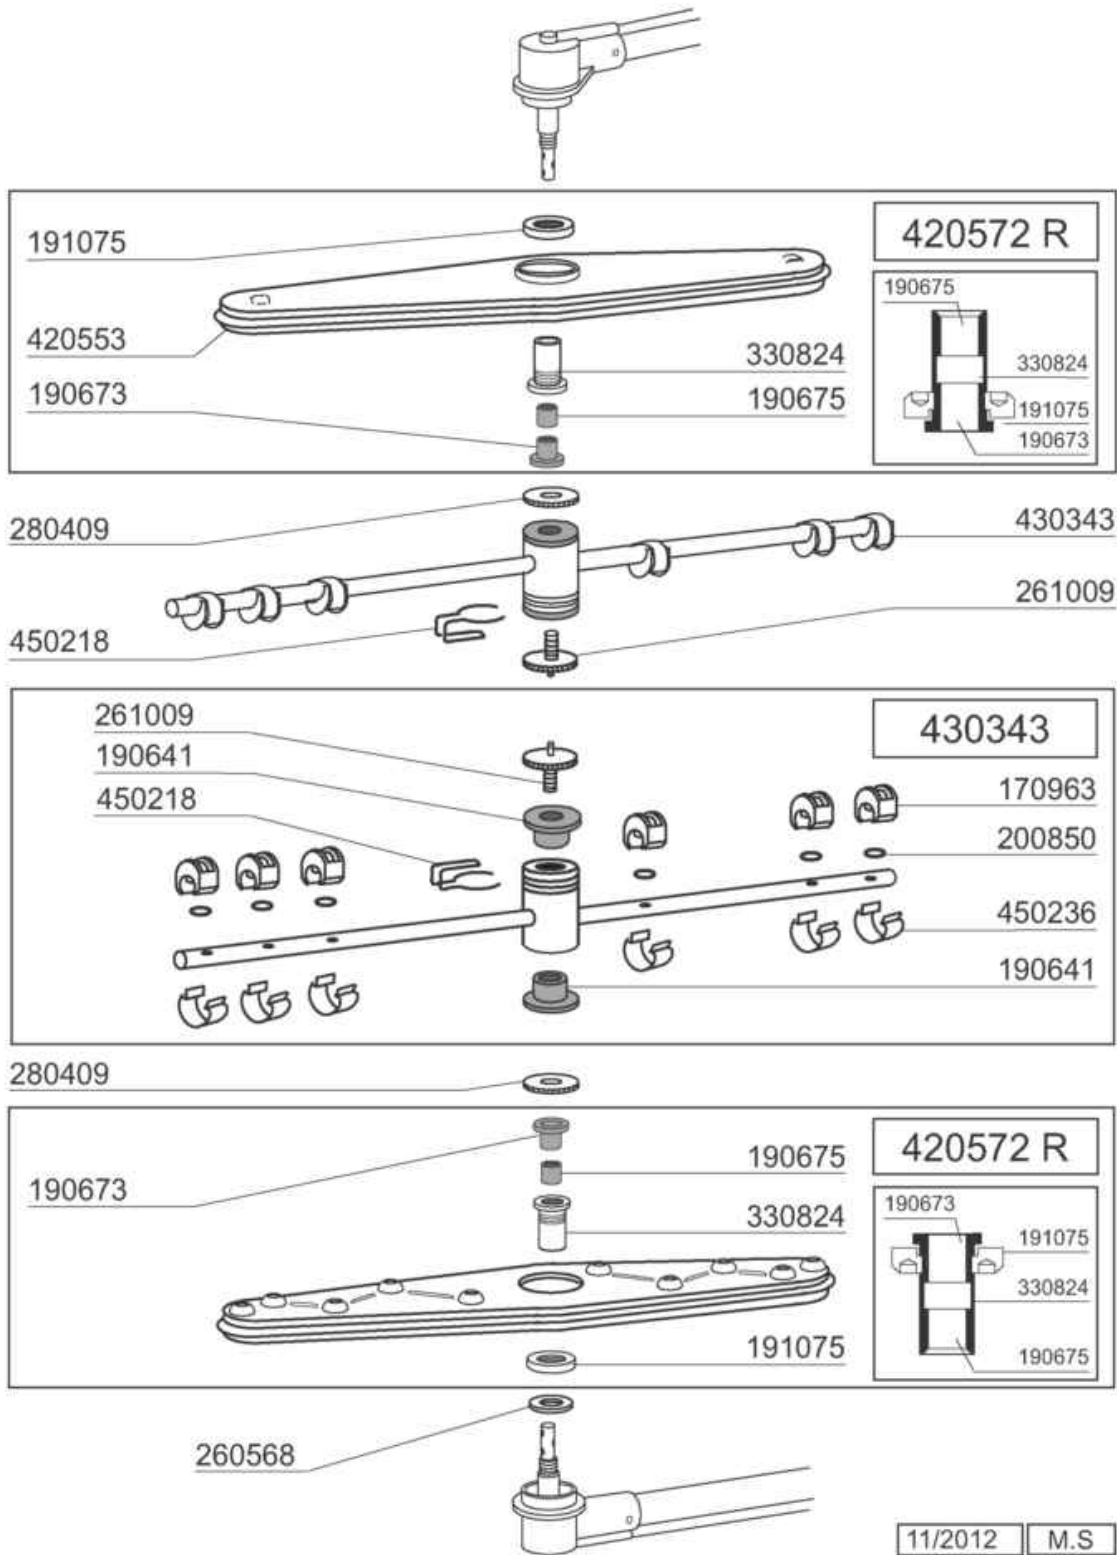

11/2012 M.S