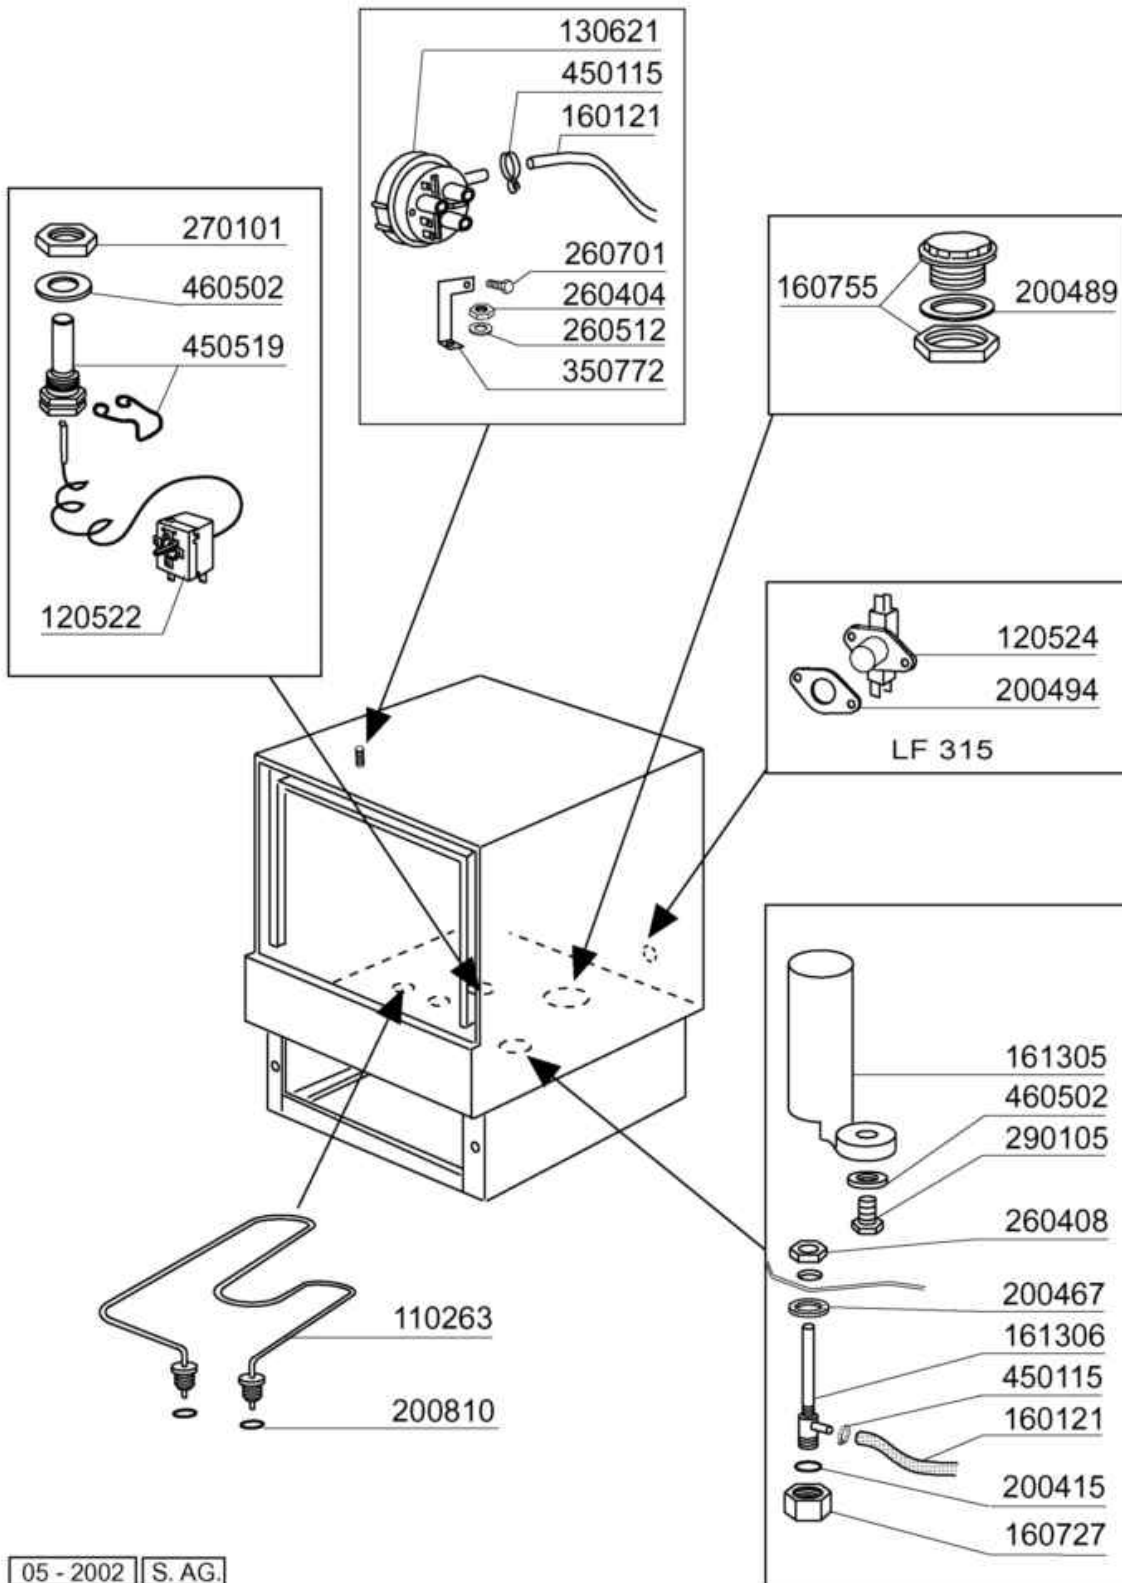

PARTI DI RICAMBIO  
PIECES DETACHEES  
SPARE PARTS  
ERSATZTEILE  
LISTA DE RECAMBIOS

**LF 315**  
**LF 320**  
**LF 320 A**  
**LF 323**  
**LF 323 A**

9/94

**LF 350**  
**LF 350 A**

7/2000

09 - 2000 S. AG.

- 1 Hood
- 2 Tank
- 3 Wash
- 4 Wash arm
- 5 Rinse assembly
- 6 Wash pump
- 7 Control box LF320 - LF323 - LF350
- 8 Rinse aid injector
- 9 Drain pump
- 10 Detergent dispenser
- 11 Drain pump

Code	Description
120313	DOOR MICROSWITCH
150819	CABLE HOLDER PG16 WITH HOLE
160803	GASKET D.5
160837	GASKET FOR TIE ROD BC-FC
160838	SLIDING WASHER TIE ROD FC
160905	SLIDING PLATE F. TIE ROD
170812	GREY DOOR HANDLE
180506	DOOR CATCH BR-BC-FC
190619	DOOR CATCH B-F-R
200923	DOOR GASKET
200924	GASKET
260126	SCREW TE 5X12
260223	M5X12 MSH/HD SCREW SPECIAL S/S
260224	TB-SCREW 6X15 B23-10-11-12
260238	M4 X 10 MUSH/HD SCREW
322315	COVER FOR LF W/BREAK TANK
322422	RIGHT GUIDE
322423	GUIDE
323029	DOOR LF350/LF400
330231	DOOR ROD FOR FC MACHINES
330820	BUSH DOOR SWITCH F2-20-45-5
331764	FIXING PLATE FOR B-F DOOR GASK
341218	HINGE PIN B-F-G
342010	PIN FOR TIE ROD DOOR FC
342241	HOOD
350725	MICRO BRACKET F300-45-55-65
351298	FRONT PANEL
381002	PIN F.DOOR MICRO F2-20-45-55
390156	BACK COVER
390177	BACK PANEL
440201	RUBBER FOOT D.60X10
441107	DOOR HINGE BR-BC-FC LEFT
441108	DOOR HINGE BR-BC-FC RIGHT