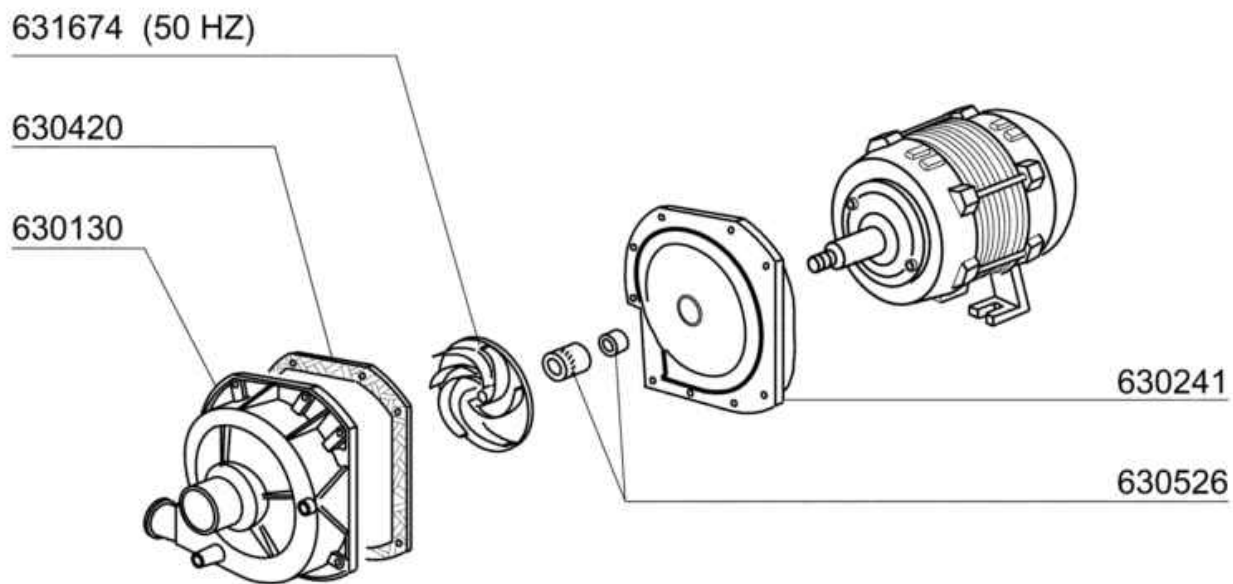

09 - 2000 S.AG.01