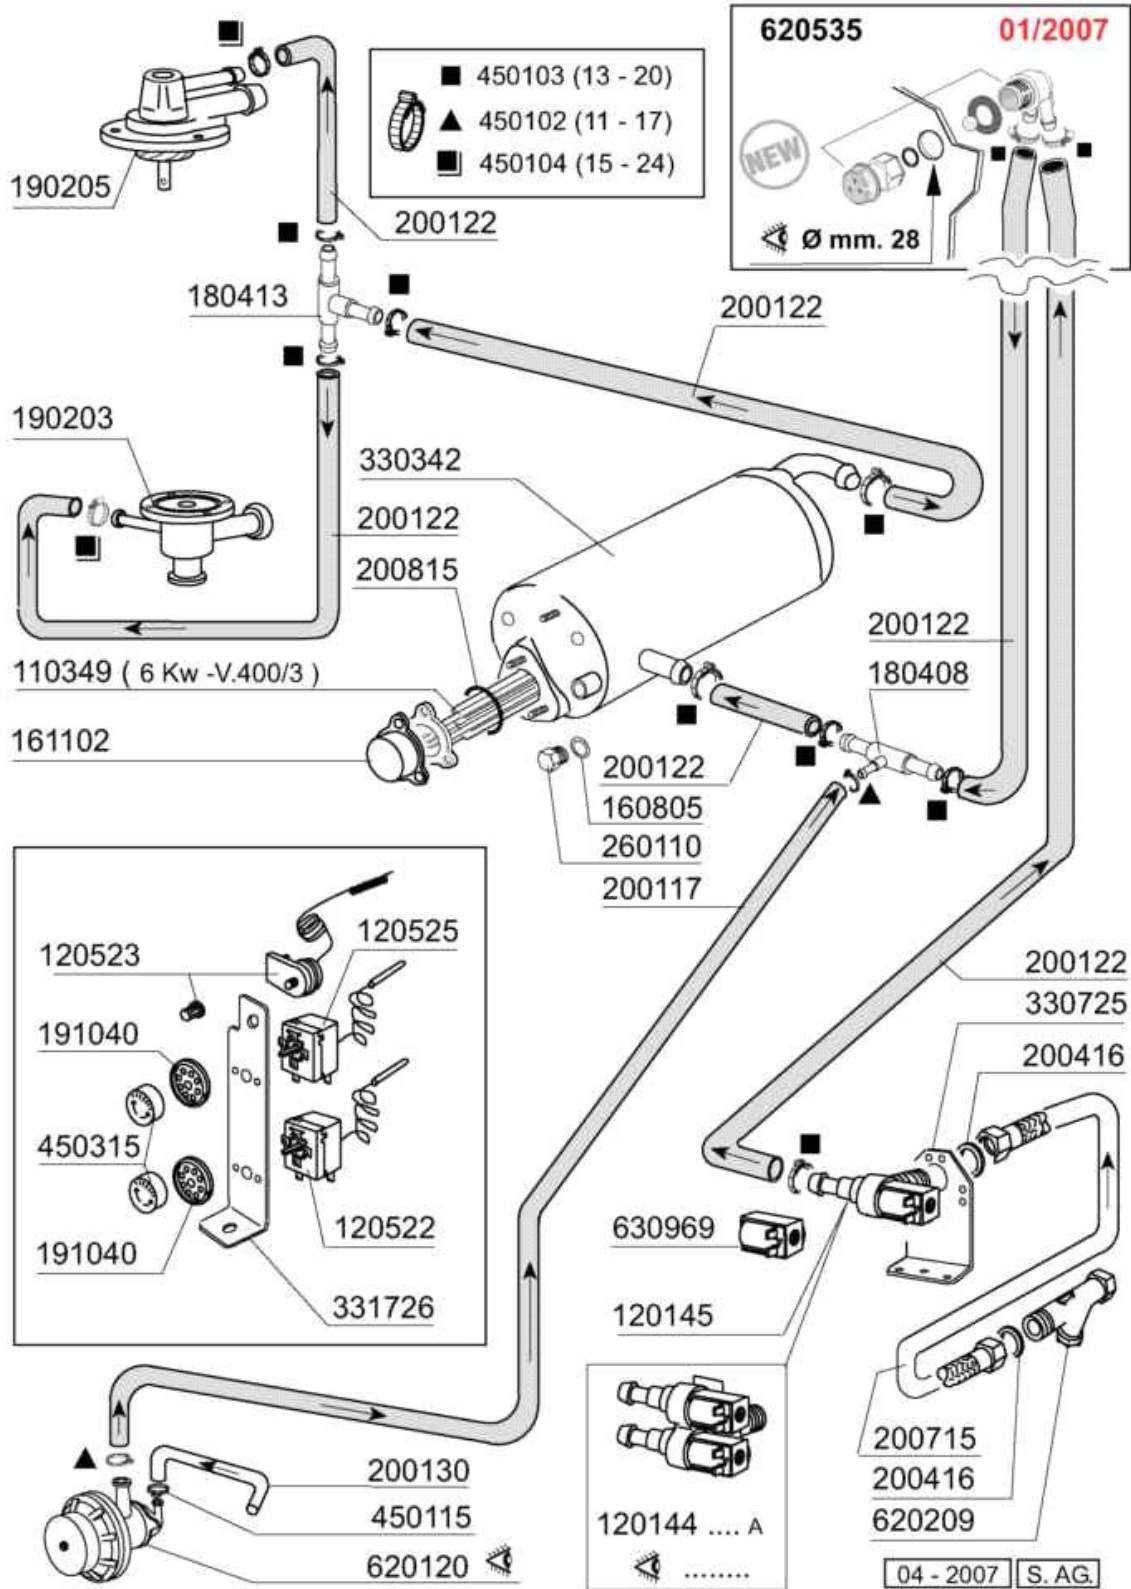

09 - 2003 | S. AG.

Code	Description
100777	PUMP HP 1 220 50HZ LGB ZF340V
160203	ELBOW 1"1/2 N-S-F-C /DRAIN
160826	GASKET 14X6,2X2 B41-F2
170707	OVERFLOW PIPE H140-F2-45-55-R
180102	DRAIN PIPE NUT 1"1/2 F45-55
180228	TANK SUCTION BASIN WITHOU.PRES
180413	TEE NIPPLE D.11,5 - RINSE ASSE
180808	STRAINER F2-45-55-80
180814	PROTECT.FILTER OF INLET PUMPE
190203	LOWER TEE WASH-RINSE F2-45-55-
190205	UPP.TEE WASH/RIN ARM F2-45-55-
191025	LOWER WASH ARM SUPP.B-F
191064	LOWER WASH ARM SUPPORT FOR BC-
200122	HOSE 11X19
200412	GASKET DRAIN 11/2" 45X33X3
200415	AIR TRAP GASKET -F2 18,5X10X3
200469	STAND PIPE O RING 45X35,5X7
200721	DRAIN HOSE 28X35 3MT.
200789	OUTLET HOSE FC
200791	UPPER/LOWER WASH HOSE FC53
200806	O-RING 2,62X13,10X18,34
200820	O-RING151 46,99X5,33X57,6
200828	O-RING 183,75X190,81X3,53
200829	O-RING 81,92X92,58X5,33
200855	GASKET LOWER WASH ARM SUPPORT
200856	O-RING 82,22X87,46X2,62
201014	PUMP INLET HOSE F90M/LF450
260106	SCREW TE 6X25
260232	STAINL.ST TB SCREW 6X25 B15-6-
260404	STAINLESS STEEL NUTS D6 UNI 55
260512	ST/ST GROWER WASHER D6
260537	STAINL.STEEL FLAT WASHER D13X2
261005	SCREW F. TEE UP.WASH F2-B41
331914	PLATE FOR RINSE BOOSTER PUMP F
450103	CLAMP FE ZN. 13-20 H=9
450105	CLAMP FE ZN. 26-38 H=12,2
450106	CLAMP FE ZN 32-44 H=12,2
450107	CLAMP FE ZN 38-50 H=12,2
450135	CLAMP FE ZN. 44-56 H=12,2

02 - 1999 S. AG.

Code	Description
140108	PLATE FOR WASH ARM
160734	END PLUGS RINSE ARM
160736	WASH ARM PLUG F45
170946	RINSE JET/RINSE ARM B-F
170947	WASH JET/WASH ARM F45-80
190624	BUSH FOR PLASTIC ARM F45
190645	LOWER BUSH FOR WASH ARM F
200812	O-RING 1,78X17,17X20,73
200843	O RING 2X13X17
200844	O RING 2X9,5X13,5
200845	O RING 109 2,62X9,13X14,37
260711	SCREW 4,2X13 A2 DIN7972
261009	RETAIN.SCREW FOR WASH-RINSE AR
420526	PLASTIC WASH-RINSE ARM (F45)