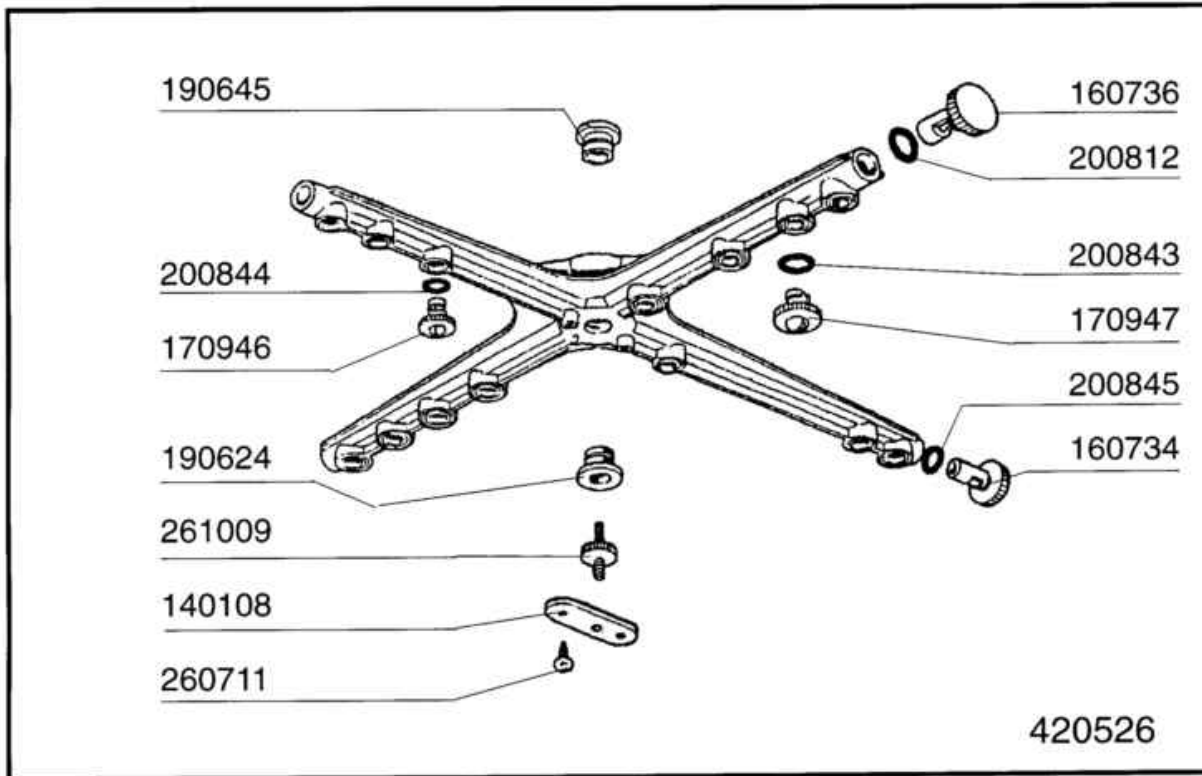

09 - 2003 | S. AG.

Code	Description
100777	PUMP HP 1 220 50HZ LGB ZF340V
160203	ELBOW 1"1/2 N-S-F-C /DRAIN
160826	GASKET 14X6,2X2 B41-F2
170707	OVERFLOW PIPE H140-F2-45-55-R
180102	DRAIN PIPE NUT 1"1/2 F45-55
180228	TANK SUCTION BASIN WITHOU.PRES
180413	TEE NIPPLE D.11,5 - RINSE ASSE
180808	STRAINER F2-45-55-80
180814	PROTECT.FILTER OF INLET PUMPE
190203	LOWER TEE WASH-RINSE F2-45-55-
190205	UPP.TEE WASH/RIN ARM F2-45-55-
191025	LOWER WASH ARM SUPP.B-F
191064	LOWER WASH ARM SUPPORT FOR BC-
200122	HOSE 11X19
200412	GASKET DRAIN 11/2" 45X33X3
200415	AIR TRAP GASKET -F2 18,5X10X3
200469	STAND PIPE O RING 45X35,5X7
200721	DRAIN HOSE 28X35 3MT.
200789	OUTLET HOSE FC
200791	UPPER/LOWER WASH HOSE FC53
200806	O-RING 2,62X13,10X18,34
200820	O-RING151 46,99X5,33X57,6
200828	O-RING 183,75X190,81X3,53
200829	O-RING 81,92X92,58X5,33
200855	GASKET LOWER WASH ARM SUPPORT
200856	O-RING 82,22X87,46X2,62
201014	PUMP INLET HOSE F90M/LF450
260106	SCREW TE 6X25
260232	STAINL.ST TB SCREW 6X25 B15-6-
260404	STAINLESS STEEL NUTS D6 UNI 55
260512	ST/ST GROWER WASHER D6
260537	STAINL.STEEL FLAT WASHER D13X2
261005	SCREW F. TEE UP.WASH F2-B41
331914	PLATE FOR RINSE BOOSTER PUMP F
450103	CLAMP FE ZN. 13-20 H=9
450105	CLAMP FE ZN. 26-38 H=12,2
450106	CLAMP FE ZN 32-44 H=12,2
450107	CLAMP FE ZN 38-50 H=12,2
450135	CLAMP FE ZN. 44-56 H=12,2