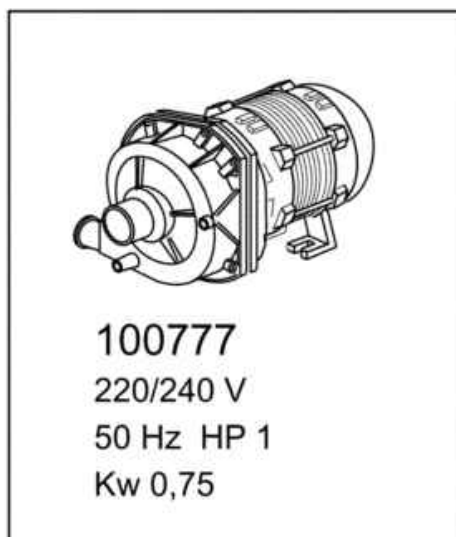

09 - 2000 S.AG.01