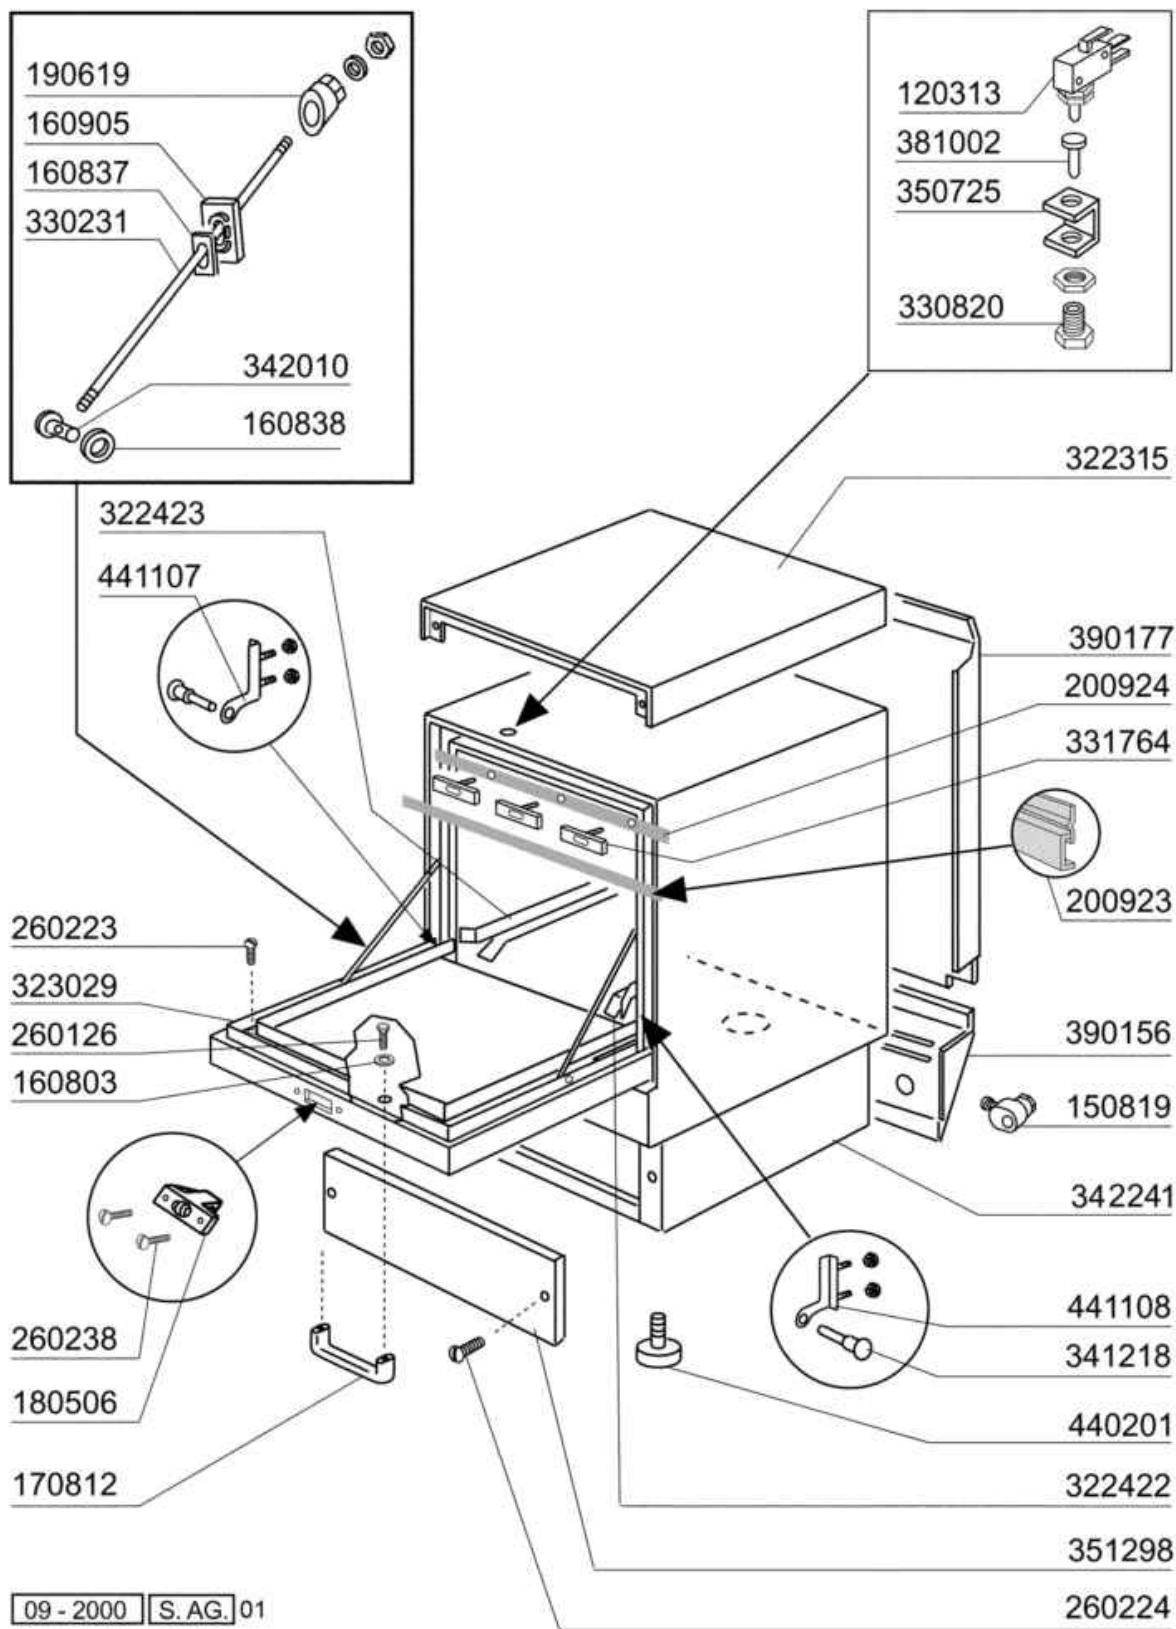

PARTI DI RICAMBIO  
PIECES DETACHEES  
SPARE PARTS  
ERSATZTEILE  
LISTA DE RECAMBIOS

**LF 315**  
**LF 320**  
**LF 320 A**  
**LF 323**  
**LF 323 A**

9/94

**LF 350**  
**LF 350 A**

7/2000

09 - 2000 S. AG.

- 1 Hood
- 2 Tank
- 3 Wash
- 4 Wash arm
- 5 Rinse assembly
- 6 Wash pump
- 7 Control box LF320 - LF323 - LF350
- 8 Rinse aid injector
- 9 Drain pump
- 10 Detergent dispenser
- 11 Drain pump

Code	Description
120313	DOOR MICROSWITCH
150819	CABLE HOLDER PG16 WITH HOLE
160803	GASKET D.5
160837	GASKET FOR TIE ROD BC-FC
160838	SLIDING WASHER TIE ROD FC
160905	SLIDING PLATE F. TIE ROD
170812	GREY DOOR HANDLE
180506	DOOR CATCH BR-BC-FC
190619	DOOR CATCH B-F-R
200923	DOOR GASKET
200924	GASKET
260126	SCREW TE 5X12
260223	M5X12 MSH/HD SCREW SPECIAL S/S
260224	TB-SCREW 6X15 B23-10-11-12
260238	M4 X 10 MUSH/HD SCREW
322315	COVER FOR LF W/BREAK TANK
322422	RIGHT GUIDE
322423	GUIDE
323029	DOOR LF350/LF400
330231	DOOR ROD FOR FC MACHINES
330820	BUSH DOOR SWITCH F2-20-45-5
331764	FIXING PLATE FOR B-F DOOR GASK
341218	HINGE PIN B-F-G
342010	PIN FOR TIE ROD DOOR FC
342241	HOOD
350725	MICRO BRACKET F300-45-55-65
351298	FRONT PANEL
381002	PIN F.DOOR MICRO F2-20-45-55
390156	BACK COVER
390177	BACK PANEL
440201	RUBBER FOOT D.60X10
441107	DOOR HINGE BR-BC-FC LEFT
441108	DOOR HINGE BR-BC-FC RIGHT