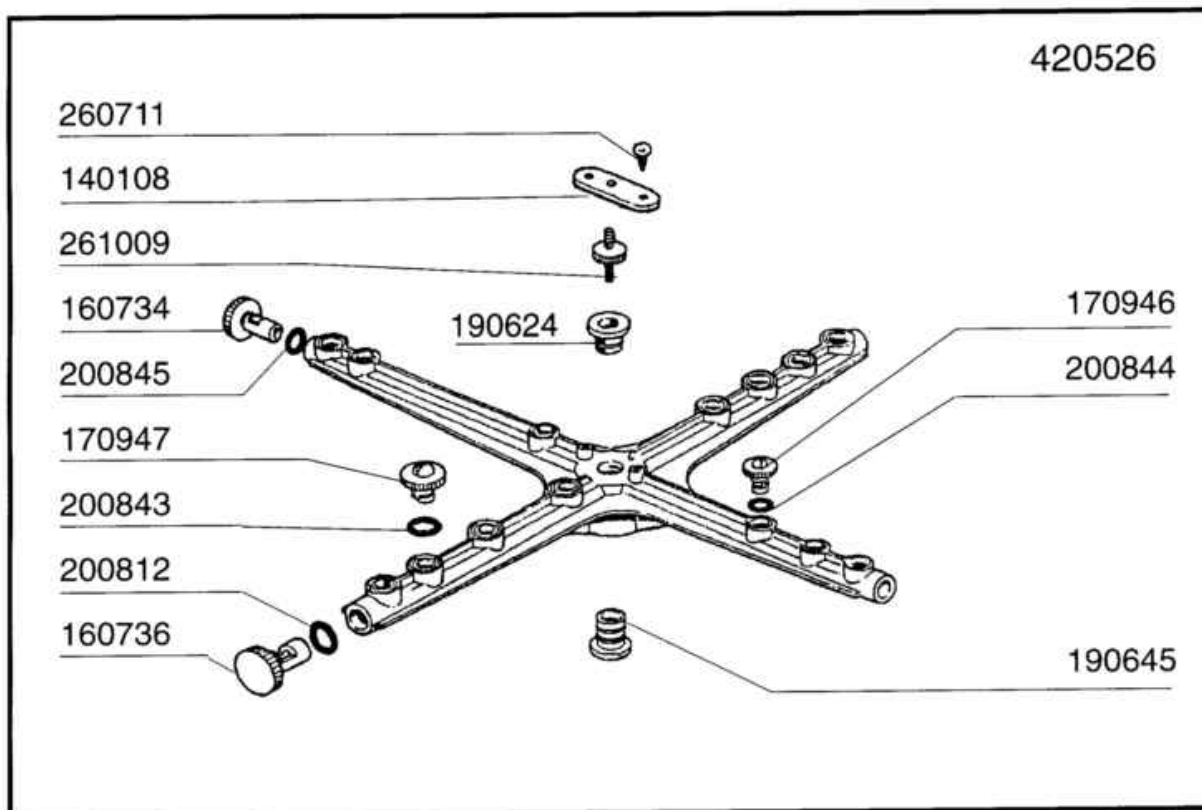

09 - 2003 | S. AG.

Code	Description
100777	PUMP HP 1 220 50HZ LGB ZF340V
160203	ELBOW 1"1/2 N-S-F-C /DRAIN
160826	GASKET 14X6,2X2 B41-F2
170707	OVERFLOW PIPE H140-F2-45-55-R
180102	DRAIN PIPE NUT 1"1/2 F45-55
180228	TANK SUCTION BASIN WITHOU.PRES
180413	TEE NIPPLE D.11,5 - RINSE ASSE
180808	STRAINER F2-45-55-80
180814	PROTECT.FILTER OF INLET PUMPE
190203	LOWER TEE WASH-RINSE F2-45-55-
190205	UPP.TEE WASH/RIN ARM F2-45-55-
191025	LOWER WASH ARM SUPP.B-F
191064	LOWER WASH ARM SUPPORT FOR BC-
200122	HOSE 11X19
200412	GASKET DRAIN 11/2" 45X33X3
200415	AIR TRAP GASKET -F2 18,5X10X3
200469	STAND PIPE O RING 45X35,5X7
200721	DRAIN HOSE 28X35 3MT.
200789	OUTLET HOSE FC
200791	UPPER/LOWER WASH HOSE FC53
200806	O-RING 2,62X13,10X18,34
200820	O-RING151 46,99X5,33X57,6
200828	O-RING 183,75X190,81X3,53
200829	O-RING 81,92X92,58X5,33
200855	GASKET LOWER WASH ARM SUPPORT
200856	O-RING 82,22X87,46X2,62
201014	PUMP INLET HOSE F90M/LF450
260106	SCREW TE 6X25
260232	STAINL.ST TB SCREW 6X25 B15-6-
260404	STAINLESS STEEL NUTS D6 UNI 55
260512	ST/ST GROWER WASHER D6
260537	STAINL.STEEL FLAT WASHER D13X2
261005	SCREW F. TEE UP.WASH F2-B41
331914	PLATE FOR RINSE BOOSTER PUMP F
450103	CLAMP FE ZN. 13-20 H=9
450105	CLAMP FE ZN. 26-38 H=12,2
450106	CLAMP FE ZN 32-44 H=12,2
450107	CLAMP FE ZN 38-50 H=12,2
450135	CLAMP FE ZN. 44-56 H=12,2