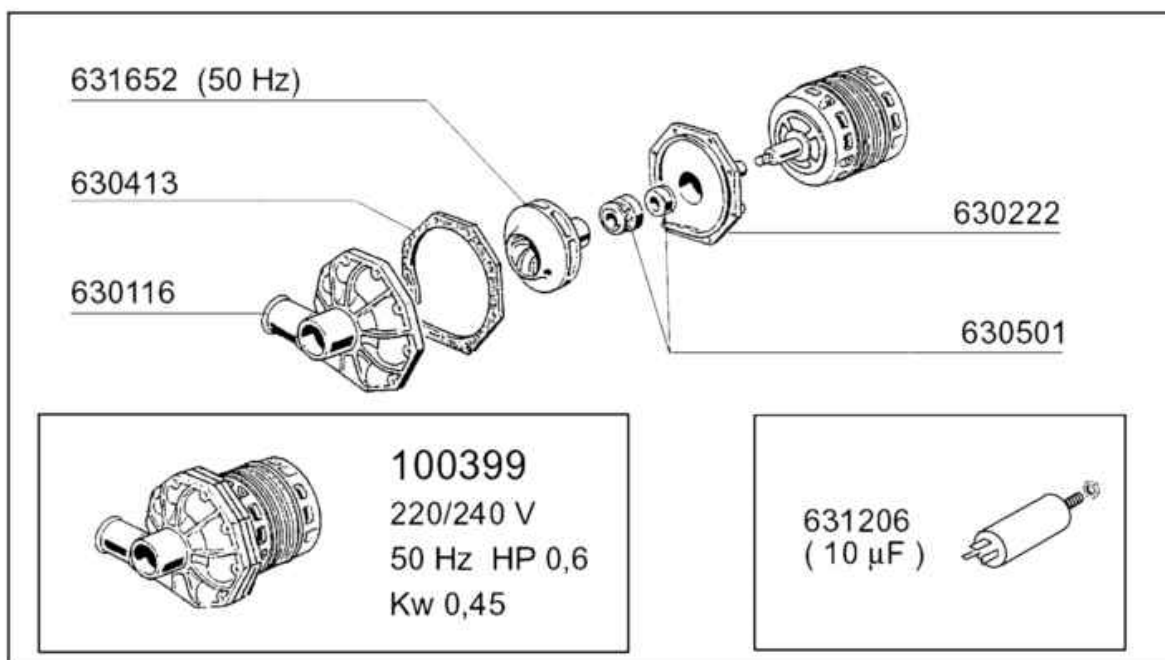

05 - 2001 S. AG.