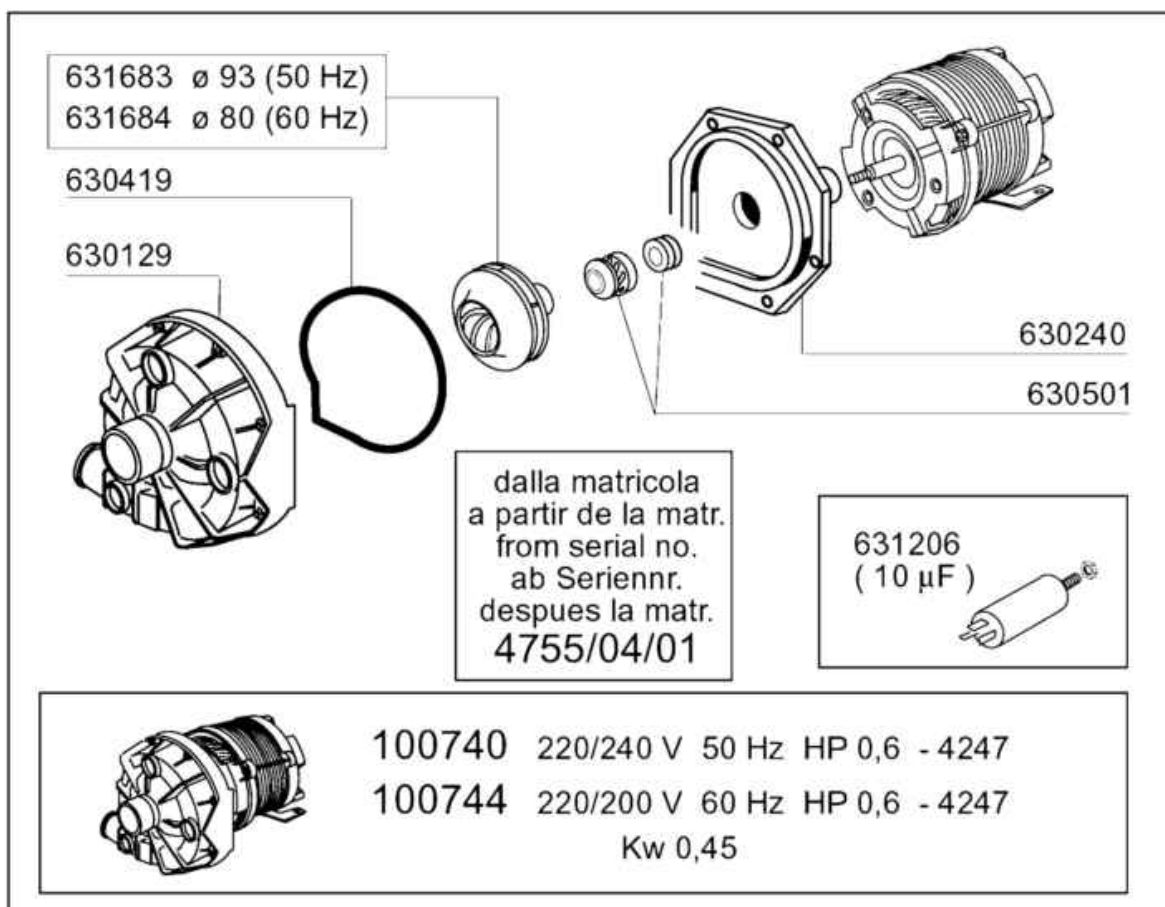

05 - 2001 S. AG.