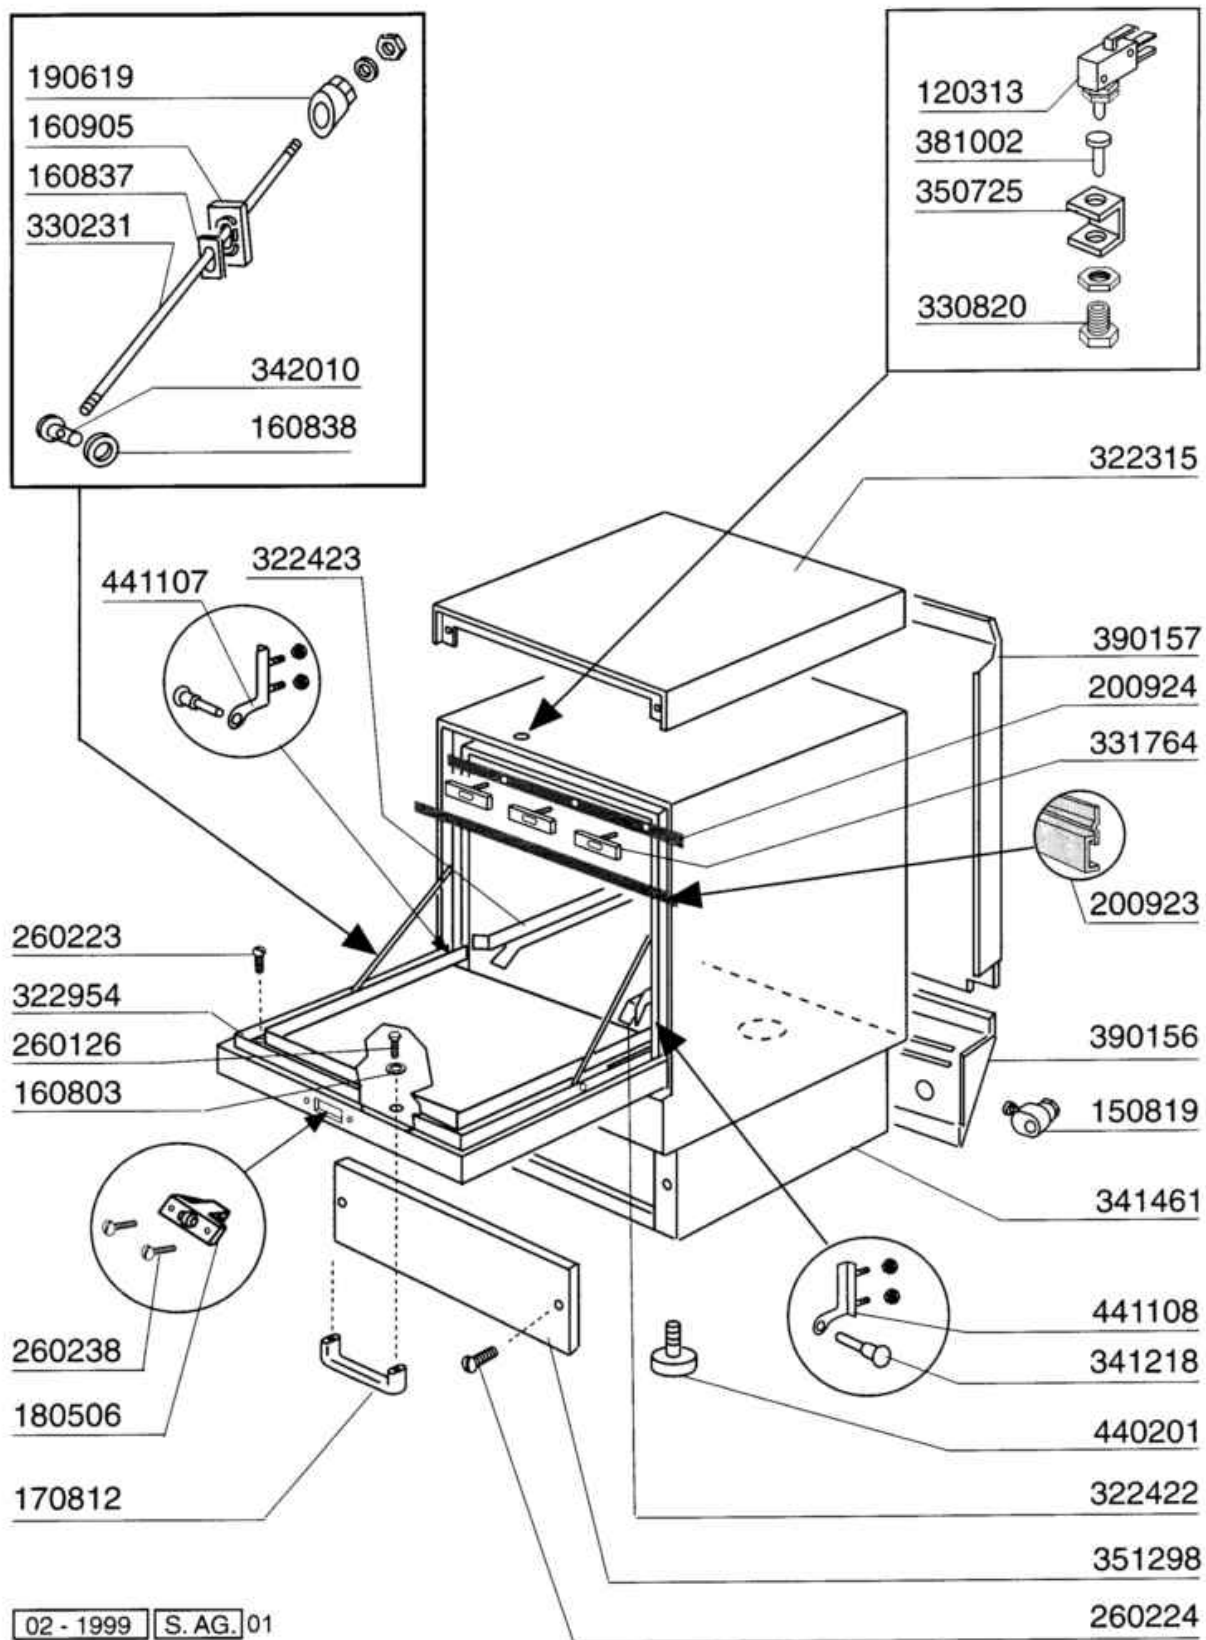

PARTI DI RICAMBIO  
PIECES DETACHEES  
SPARE PARTS  
ERSATZTEILE  
LISTA DE RECAMBIOS

**LF 315**  
**LF 320**  
**LF 320 A**  
**LF 323**  
**LF 323 A**

9/94

**LF 350**  
**LF 350 A**

7/2000

09 - 2000 S. AG.

- 1 Hood
- 2 Tank
- 3 Wash
- 4 Wash arm
- 5 Rinse assembly
- 6 Wash pump
- 7 Control box LF320 - LF323 - LF350
- 8 Rinse aid injector
- 9 Drain pump
- 10 Detergent dispenser
- 11 Drain pump

Code	Description
120313	DOOR MICROSWITCH
150819	CABLE HOLDER PG16 WITH HOLE
160803	GASKET D.5
160837	GASKET FOR TIE ROD BC-FC
160838	SLIDING WASHER TIE ROD FC
160905	SLIDING PLATE F. TIE ROD
170812	GREY DOOR HANDLE
180506	DOOR CATCH BR-BC-FC
190619	DOOR CATCH B-F-R
200923	DOOR GASKET
200924	GASKET
260126	SCREW TE 5X12
260223	M5X12 MSH/HD SCREW SPECIAL S/S
260224	TB-SCREW 6X15 B23-10-11-12
260238	M4 X 10 MUSH/HD SCREW
322315	COVER FOR LF W/BREAK TANK
322422	RIGHT GUIDE
322423	GUIDE
322954	DOOR F LAV LINE
330231	DOOR ROD FOR FC MACHINES
330820	BUSH DOOR SWITCH F2-20-45-5
331764	FIXING PLATE FOR B-F DOOR GASK
341218	HINGE PIN B-F-G
341461	HOOD
342010	PIN FOR TIE ROD DOOR FC
350725	MICRO BRACKET F300-45-55-65
351298	FRONT PANEL
381002	PIN F.DOOR MICRO F2-20-45-55
390156	BACK COVER
390157	BACK COVER
440201	RUBBER FOOT D.60X10
441107	DOOR HINGE BR-BC-FC LEFT
441108	DOOR HINGE BR-BC-FC RIGHT