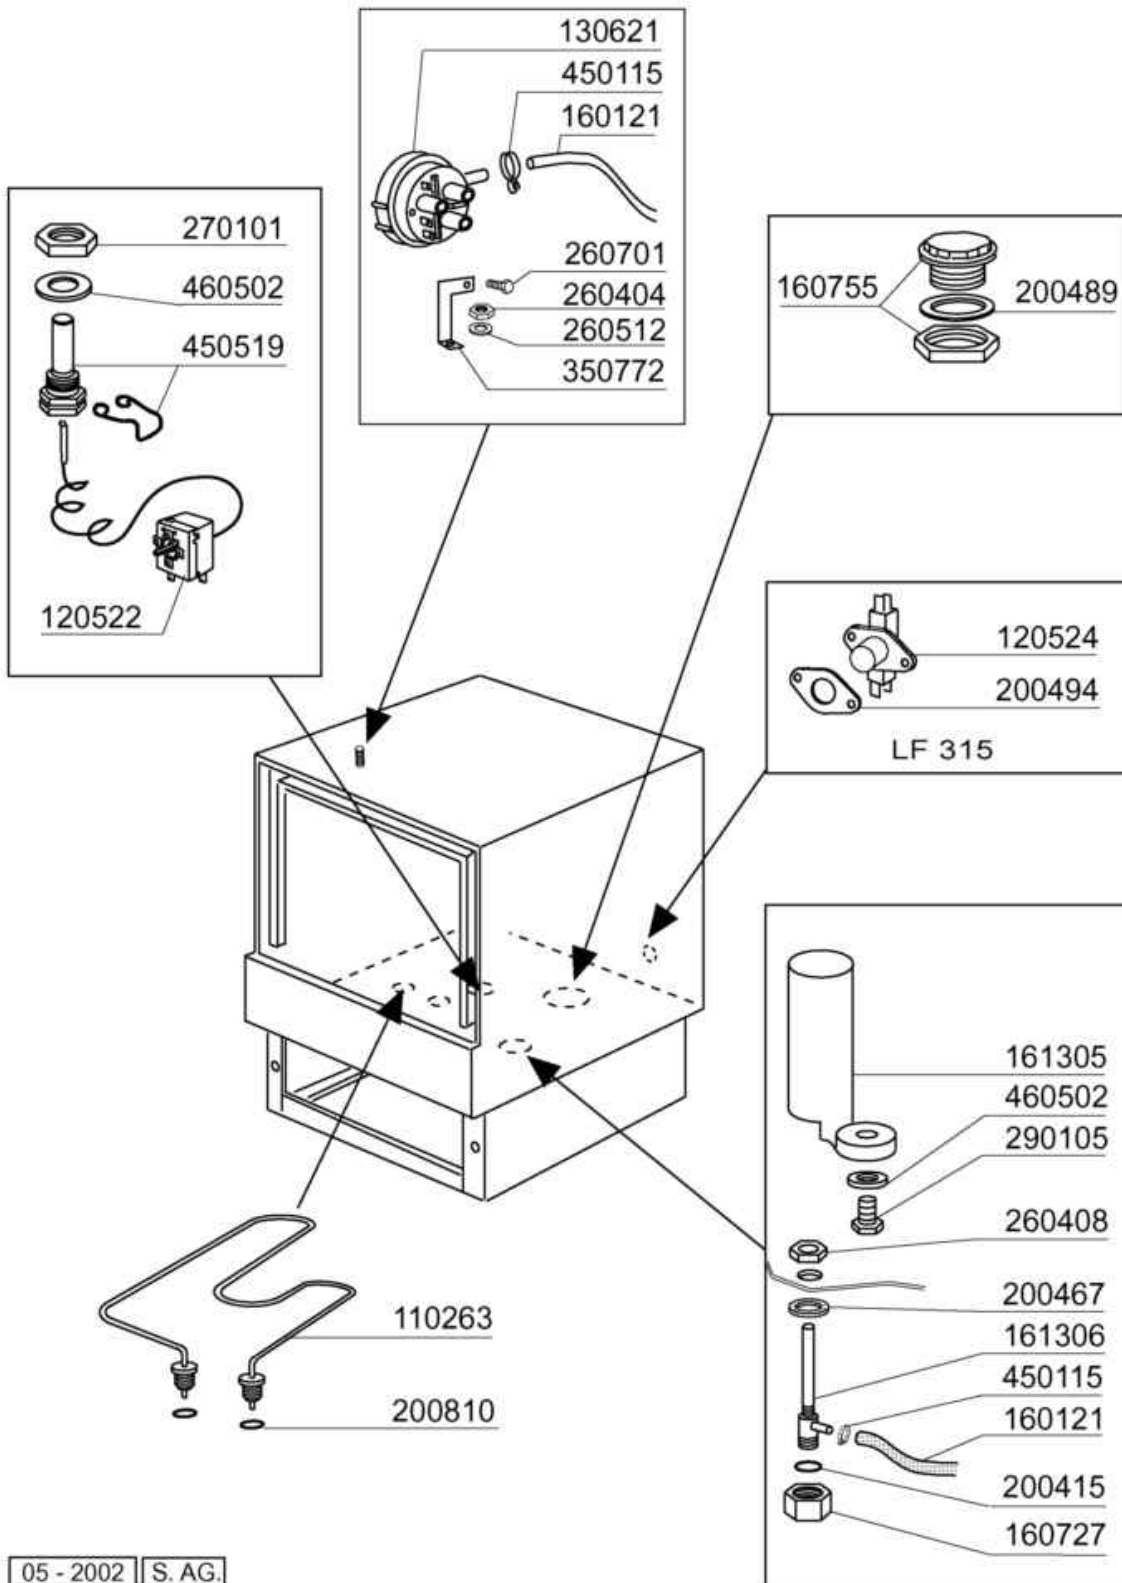

PARTI DI RICAMBIO  
PIECES DETACHEES  
SPARE PARTS  
ERSATZTEILE  
LISTA DE RECAMBIOS

**LF 315**  
**LF 320**  
**LF 320 A**  
**LF 323**  
**LF 323 A**

9/94

**LF 350**  
**LF 350 A**

7/2000

09 - 2000 S. AG.

- 1 Hood
- 2 Tank
- 3 Wash
- 4 Wash arm
- 5 Rinse assembly
- 6 Wash pump
- 7 Control box LF320 - LF323 - LF350
- 8 Rinse aid injector
- 9 Drain pump
- 10 Detergent dispenser
- 11 Drain pump

Code	Description
120313	DOOR MICROSWITCH
150819	CABLE HOLDER PG16 WITH HOLE
160803	GASKET D.5
160837	GASKET FOR TIE ROD BC-FC
160838	SLIDING WASHER TIE ROD FC
160905	SLIDING PLATE F. TIE ROD
170812	GREY DOOR HANDLE
180506	DOOR CATCH BR-BC-FC
190619	DOOR CATCH B-F-R
200923	DOOR GASKET
200924	GASKET
260126	SCREW TE 5X12
260223	M5X12 MSH/HD SCREW SPECIAL S/S
260224	TB-SCREW 6X15 B23-10-11-12
260238	M4 X 10 MUSH/HD SCREW
322315	COVER FOR LF W/BREAK TANK
322422	RIGHT GUIDE
322423	GUIDE
322954	DOOR F LAV LINE
330231	DOOR ROD FOR FC MACHINES
330820	BUSH DOOR SWITCH F2-20-45-5
331764	FIXING PLATE FOR B-F DOOR GASK
341218	HINGE PIN B-F-G
341461	HOOD
342010	PIN FOR TIE ROD DOOR FC
350725	MICRO BRACKET F300-45-55-65
351298	FRONT PANEL
381002	PIN F.DOOR MICRO F2-20-45-55
390156	BACK COVER
390157	BACK COVER
440201	RUBBER FOOT D.60X10
441107	DOOR HINGE BR-BC-FC LEFT
441108	DOOR HINGE BR-BC-FC RIGHT