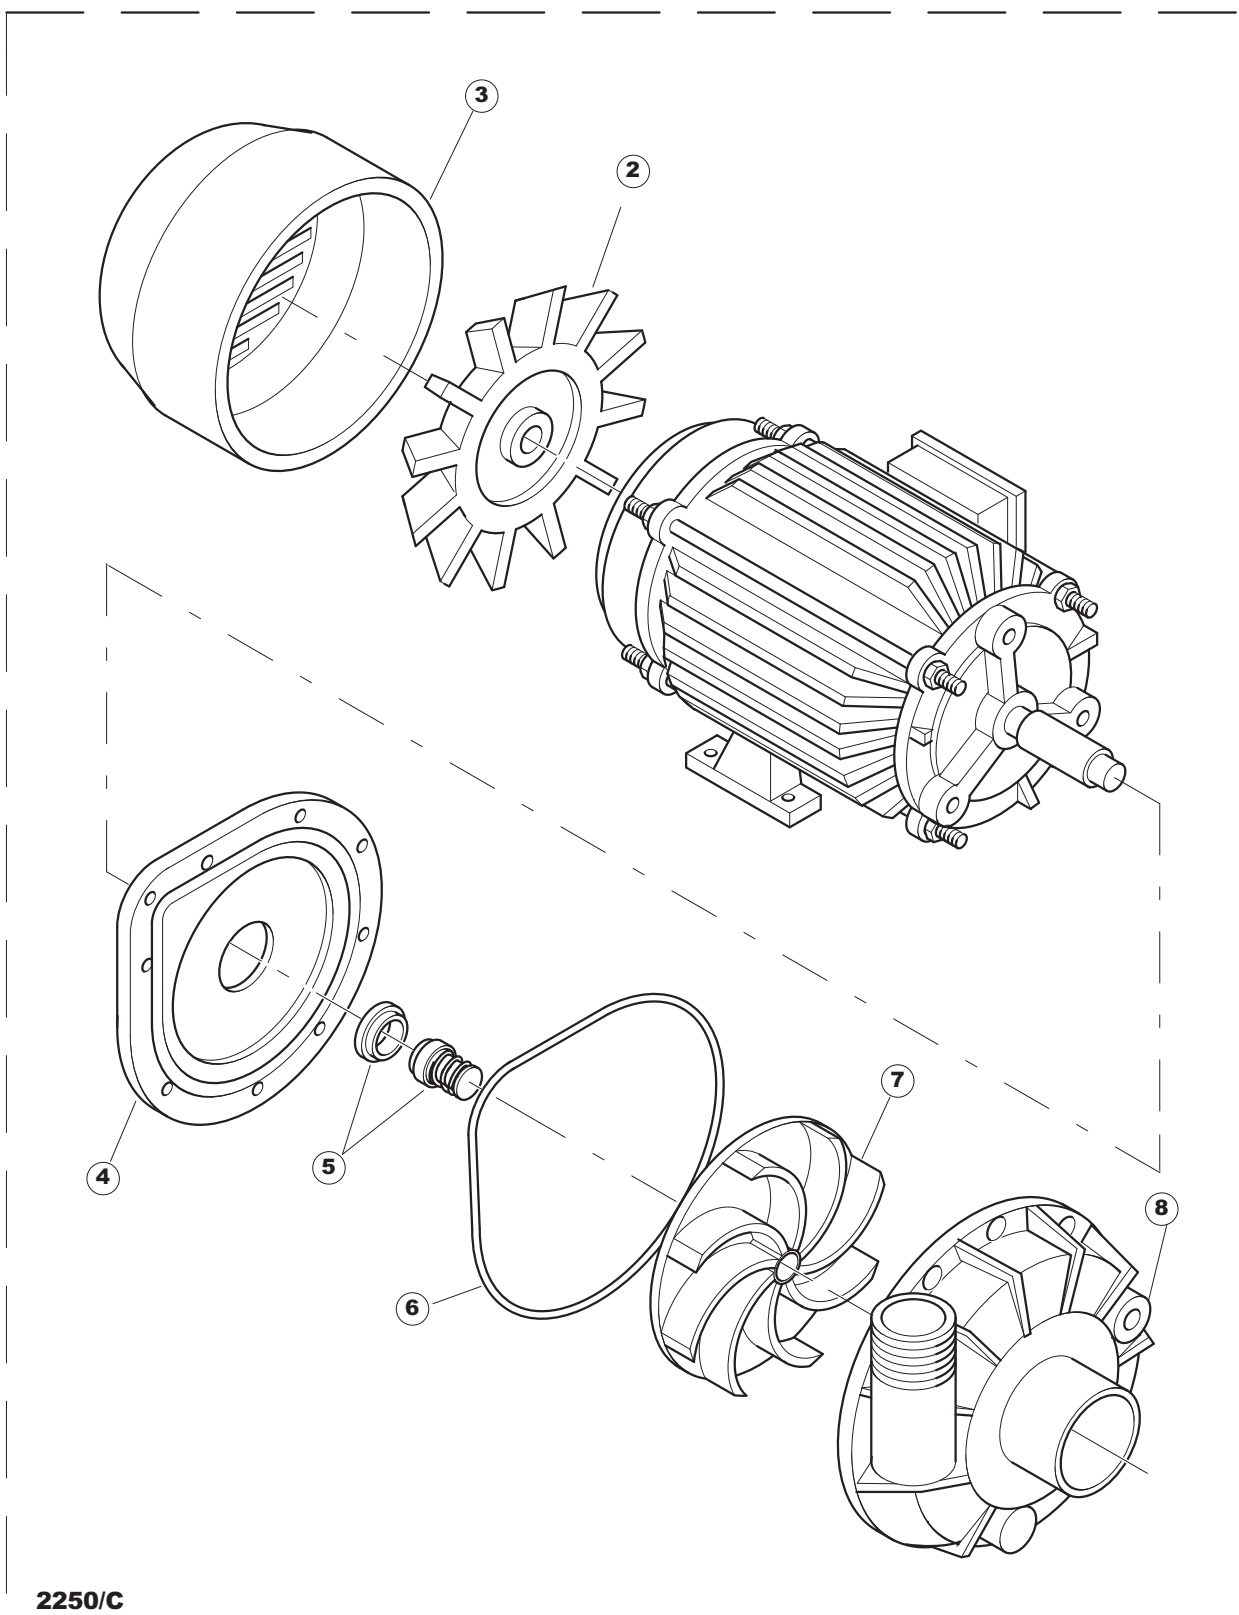

Tab.1: Carrosserie
Tab.2: Installation électrique
Tab.3: Composants de cuve
Tab.4: Circuit de lavage
Tab.5: Circuit de rinçage
Tab.6: Bras de lavage
Tab.7: Pompe de lavage

Taf.1: Verkleidung
Taf.2: Elektrische Anlage
Taf.3: Bauteile im Waschtank
Taf.4: Spuelschaltung
Taf.5: Nachspuelschaltung
Taf.6: Wascharmee
Taf.7: Spuelpumpe

2250/C

1

(*) Ricambio consigliato.

Pagina	Posizione	Codice ricambio	Vecchio codice	Descrizione
1	1	42118	C.42118	PANNELLO SUPERIORE
1	2	42810		PANNELLO LATERALE SINISTRO
1	3	42814		PANNELLO LATERALE DESTRO
1	4	42622		PANNELLO POSTERIORE
1	5	80871		MICRO MAGNETICO
1	6	44265		GUIDA PORTA
1	7	42780		PORTA SUPERIORE
1	8	42570		PORTA INFERIORE
1	9	42335		PANNELLO ANTERIORE
1	10	42042	C.42042	BATTUTA SPORTELLO SUPERIORE
1	11	4108701	C.4108701	STAFFA DESTRA PORTA
1	12	4108801	C.4108801	STAFFA SINISTRA PORTA
1	13	42782		SUPPORTO GUARNIZIONE SPORTELLO SUPERIORE
1	14	42783		GUARNIZIONE PORTA
1	15	44593		TIRANTE PORTA
1	16	41095	C.41095	BOCCOLA SUPERIORE TIRANTE SPORTELLO PER LAVAPENTOLE
1	17	486078	CV1173	VITE IN ACCIAIO INOSSIDABILE SPEC. 6MA
1	18	43527		PROTEZIONE
1	19	42539		GUIDA CESTO
1	20	4113501	C.4113501	SPESSORE PORTA
1	21	4114501	C.4114501	PIASTRA PORTA
1	22	42621		PANNELLO POSTERIORE
1	23	927006	DWP127	PIEDE
1	35	929199	CWP25	PIEDINO TIPO 30191.1.2 (NERO)
1	36	41100		TAMPONE BATTUTA SPORTELLO LP
2	1	41416		COPERCHIO
2	2	73350		CONTATTORE
2	3	73351		CONTATTORE
2	4	41415		PANNELLO COMPONENTI ELETTRICI
2	5	215032-1		SCHEDA ELETTRONICA
2	6	228012		FUSIBILE 5X20 T160MA
2	7	228011		FUSIBILE 5X20 T2A