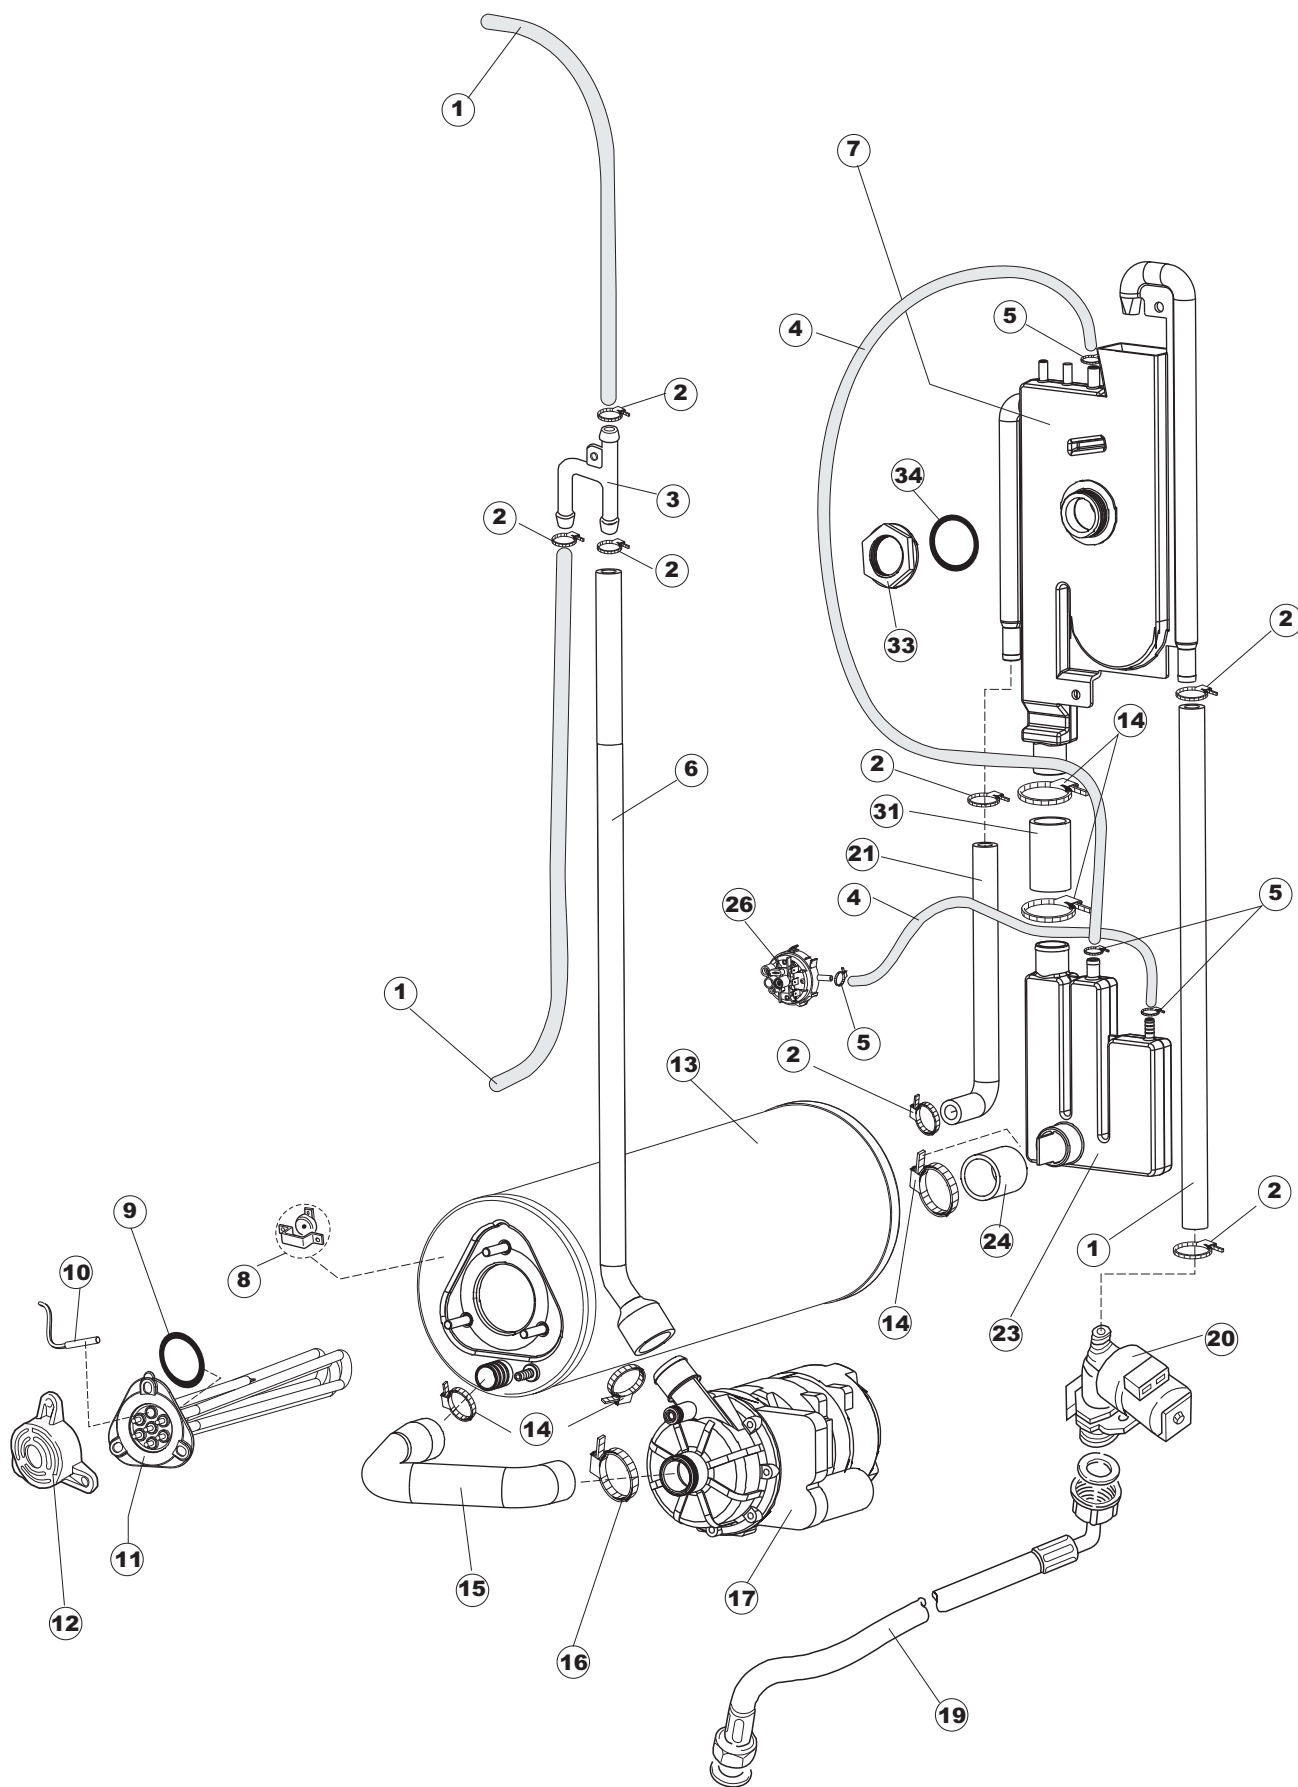

2250/C

1

(*) Ricambio consigliato.

Pagina	Posizione	Codice ricambio	Vecchio codice	Descrizione
1	1	42118	C.42118	PANNELLO SUPERIORE
1	2	42810		PANNELLO LATERALE SINISTRO
1	3	42814		PANNELLO LATERALE DESTRO
1	4	42622		PANNELLO POSTERIORE
1	5	80871		MICRO MAGNETICO
1	6	44265		GUIDA PORTA
1	7	42780		PORTA SUPERIORE
1	8	42570		PORTA INFERIORE
1	9	42335		PANNELLO ANTERIORE
1	10	42042	C.42042	BATTUTA SPORTELLO SUPERIORE
1	11	4108701	C.4108701	STAFFA DESTRA PORTA
1	12	4108801	C.4108801	STAFFA SINISTRA PORTA
1	13	42782		SUPPORTO GUARNIZIONE SPORTELLO SUPERIORE
1	14	42783		GUARNIZIONE PORTA
1	15	44593		TIRANTE PORTA
1	16	41095	C.41095	BOCCOLA SUPERIORE TIRANTE SPORTELLO PER LAVAPENTOLE
1	17	486078	CV1173	VITE IN ACCIAIO INOSSIDABILE SPEC. 6MA
1	18	43527		PROTEZIONE
1	19	42539		GUIDA CESTO
1	20	4113501	C.4113501	SPESSORE PORTA
1	21	4114501	C.4114501	PIASTRA PORTA
1	22	42621		PANNELLO POSTERIORE
1	23	927006	DWP127	PIEDE
1	35	929199	CWP25	PIEDINO TIPO 30191.1.2 (NERO)
1	36	41100		TAMPONE BATTUTA SPORTELLO LP
2	1	41416		COPERCHIO
2	2	73350		CONTATTORE
2	3	73351		CONTATTORE
2	4	41415		PANNELLO COMPONENTI ELETTRICI
2	5	215032-1		SCHEDA ELETTRONICA
2	6	228012		FUSIBILE 5X20 T160MA
2	7	228011		FUSIBILE 5X20 T2A