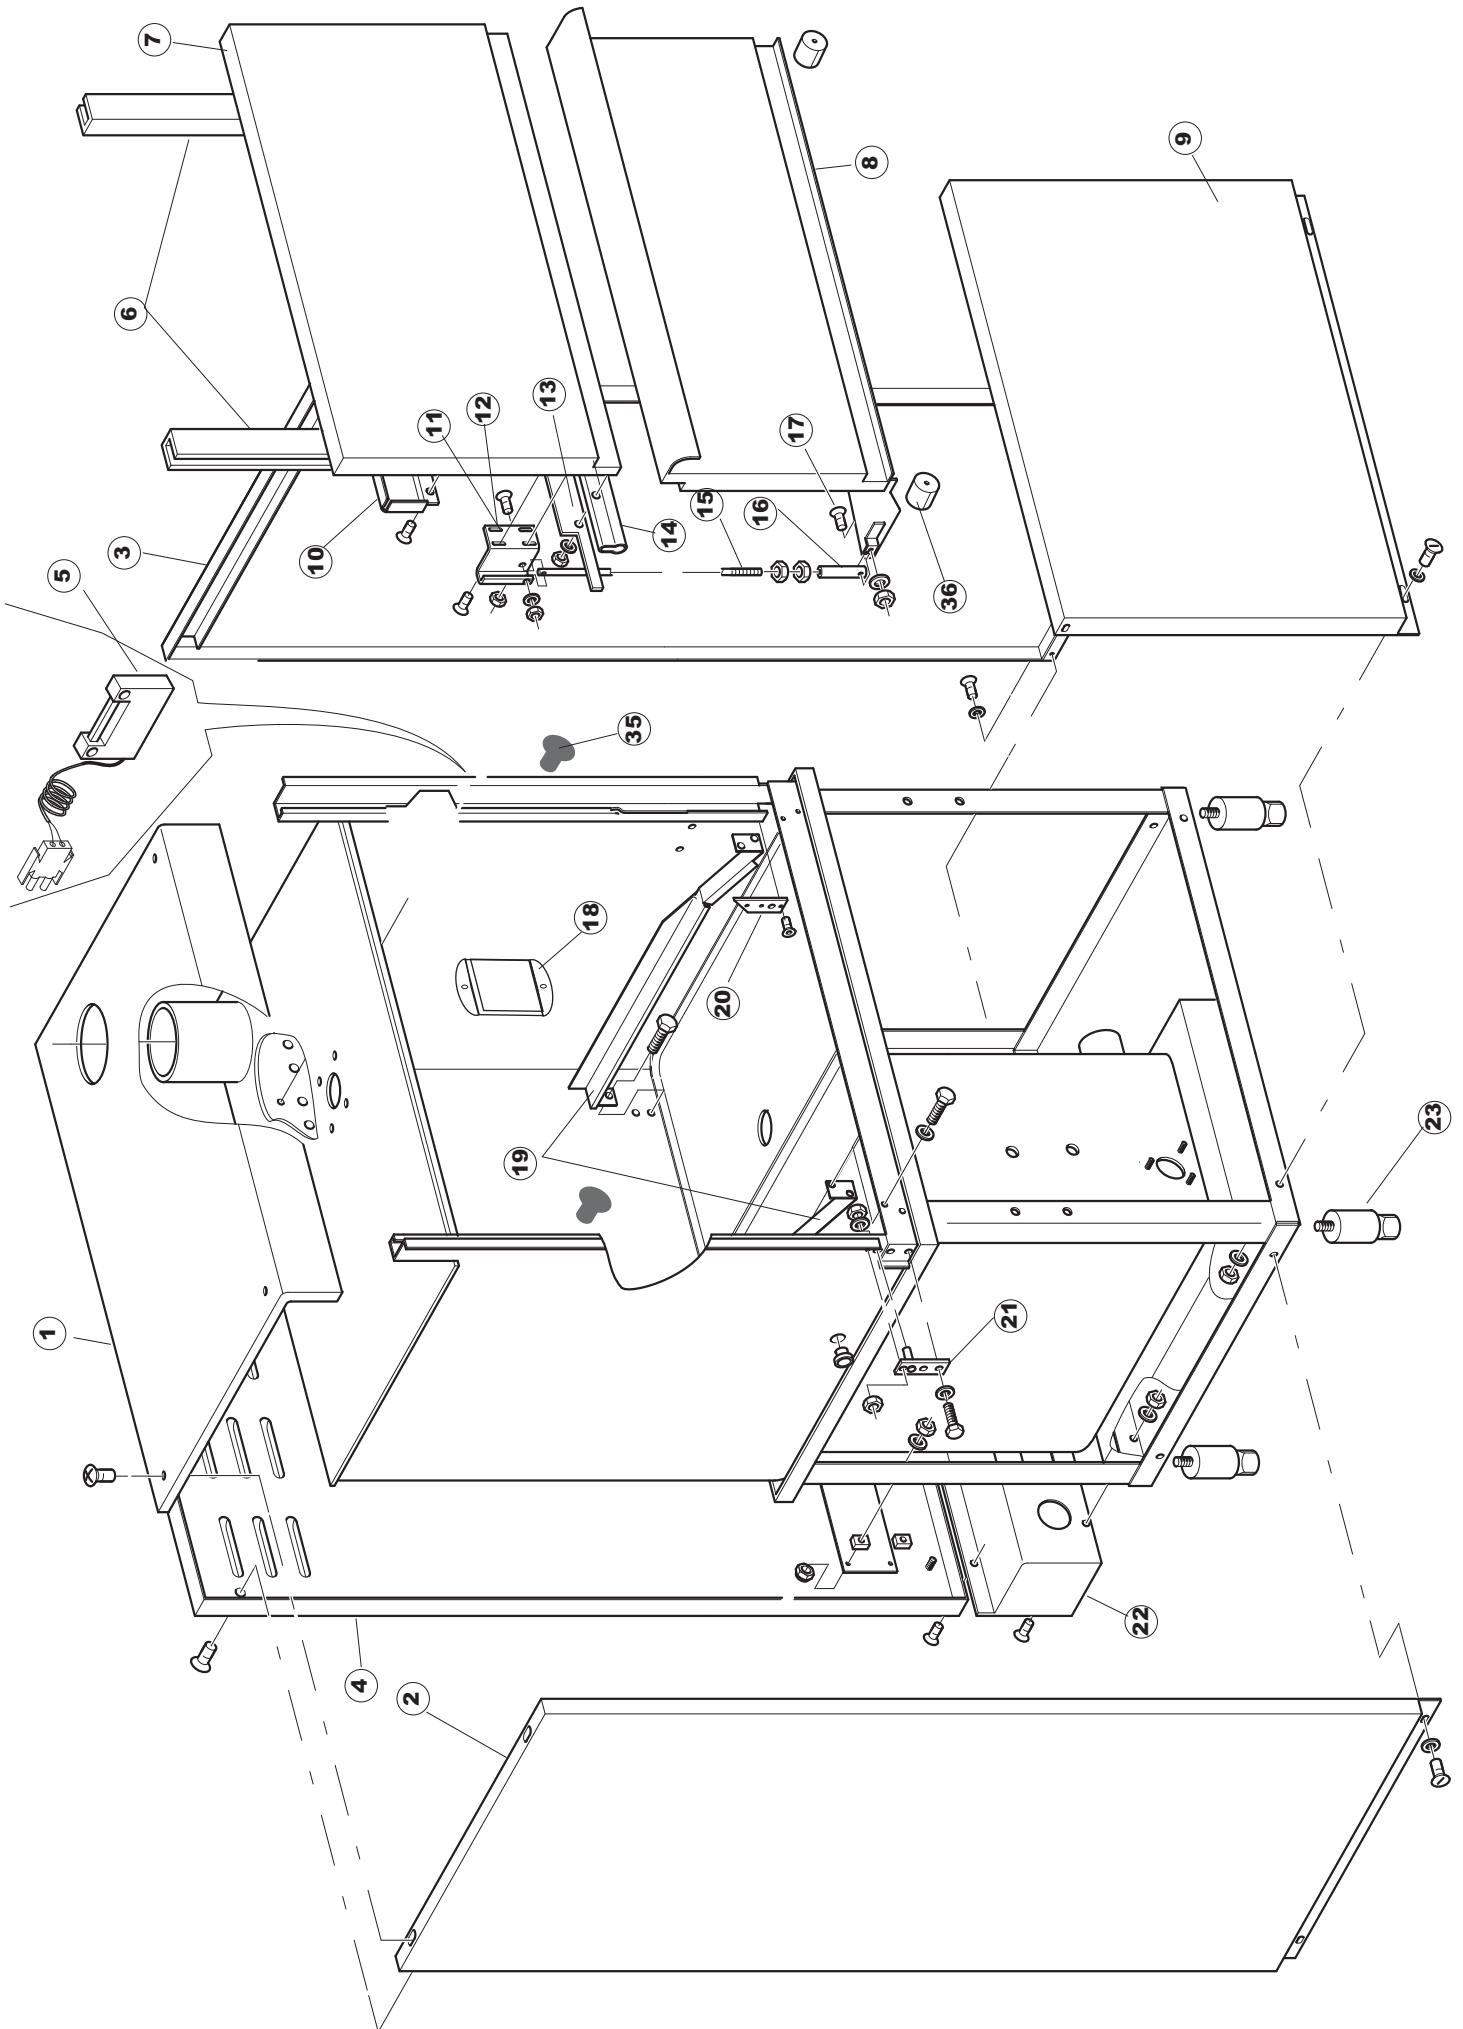

COLGED

**SPARE PARTS CATALOGUE
ERSATZTEILKATALOG
CATALOGUE PIECES DETACHEES
CATALOGO PARTI RICAMBIO
CATALOGO DE PIEZAS DE RECAMBIO
CATALOGO PEÇAS DE REPOSIÇÃO**

Toptech 923

230V-3Ph-60Hz

13-06-2014

Tav.1: Carrozzeria
Tav.2: Impianto elettrico
Tav.3: Componenti in vasca
Tav.4: Circuito di lavaggio
Tav.5: Circuito di risciacquo
Tav.6: Lance di lavaggio
Tav.7: Pompa di lavaggio

Tav.1: Machine body
Tav.2: Electrical components
Tav.3: Components in the tank
Tav.4: Washing circuit
Tav.5: Rinsing circuit
Tav.6: Washing arms
Tav.7: Washing pump

Tab.1: Carrocería
Tab.2: Instalación eléctrica
Tab.3: Componentes en cuba
Tab.4: Circuito de lavado
Tab.5: Circuito d'enjuague
Tab.6: Brazos de lavado
Tab.7: Bomba de lavado

2250/C

1

(*) Ricambio consigliato.

Pagina	Posizione	Codice ricambio	Vecchio codice	Descrizione
1	1	42118	C.42118	PANNELLO SUPERIORE
1	2	42810		PANNELLO LATERALE SINISTRO
1	3	42814		PANNELLO LATERALE DESTRO
1	4	42622		PANNELLO POSTERIORE
1	5	80871		MICRO MAGNETICO
1	6	44265		GUIDA PORTA
1	7	42780		PORTA SUPERIORE
1	8	42570		PORTA INFERIORE
1	9	42335		PANNELLO ANTERIORE
1	10	42042	C.42042	BATTUTA SPORTELLO SUPERIORE
1	11	4108701	C.4108701	STAFFA DESTRA PORTA
1	12	4108801	C.4108801	STAFFA SINISTRA PORTA
1	13	42782		SUPPORTO GUARNIZIONE SPORTELLO SUPERIORE
1	14	42783		GUARNIZIONE PORTA
1	15	44593		TIRANTE PORTA
1	16	41095	C.41095	BOCCOLA SUPERIORE TIRANTE SPORTELLO PER LAVAPENTOLE
1	17	486078	CV1173	VITE IN ACCIAIO INOSSIDABILE SPEC. 6MA
1	18	43527		PROTEZIONE
1	19	42539		GUIDA CESTO
1	20	4113501	C.4113501	SPESSORE PORTA
1	21	4114501	C.4114501	PIASTRA PORTA
1	22	42621		PANNELLO POSTERIORE
1	23	927006	DWP127	PIEDE
1	35	929199	CWP25	PIEDINO TIPO 30191.1.2 (NERO)
1	36	41100		TAMPONE BATTUTA SPORTELLO LP
2	1	41416		COPERCHIO
2	2	73350		CONTATTORE
2	3	73351		CONTATTORE
2	4	41415		PANNELLO COMPONENTI ELETTRICI
2	5	215032-1		SCHEDA ELETTRONICA
2	6	228012		FUSIBILE 5X20 T160MA
2	7	228011		FUSIBILE 5X20 T2A