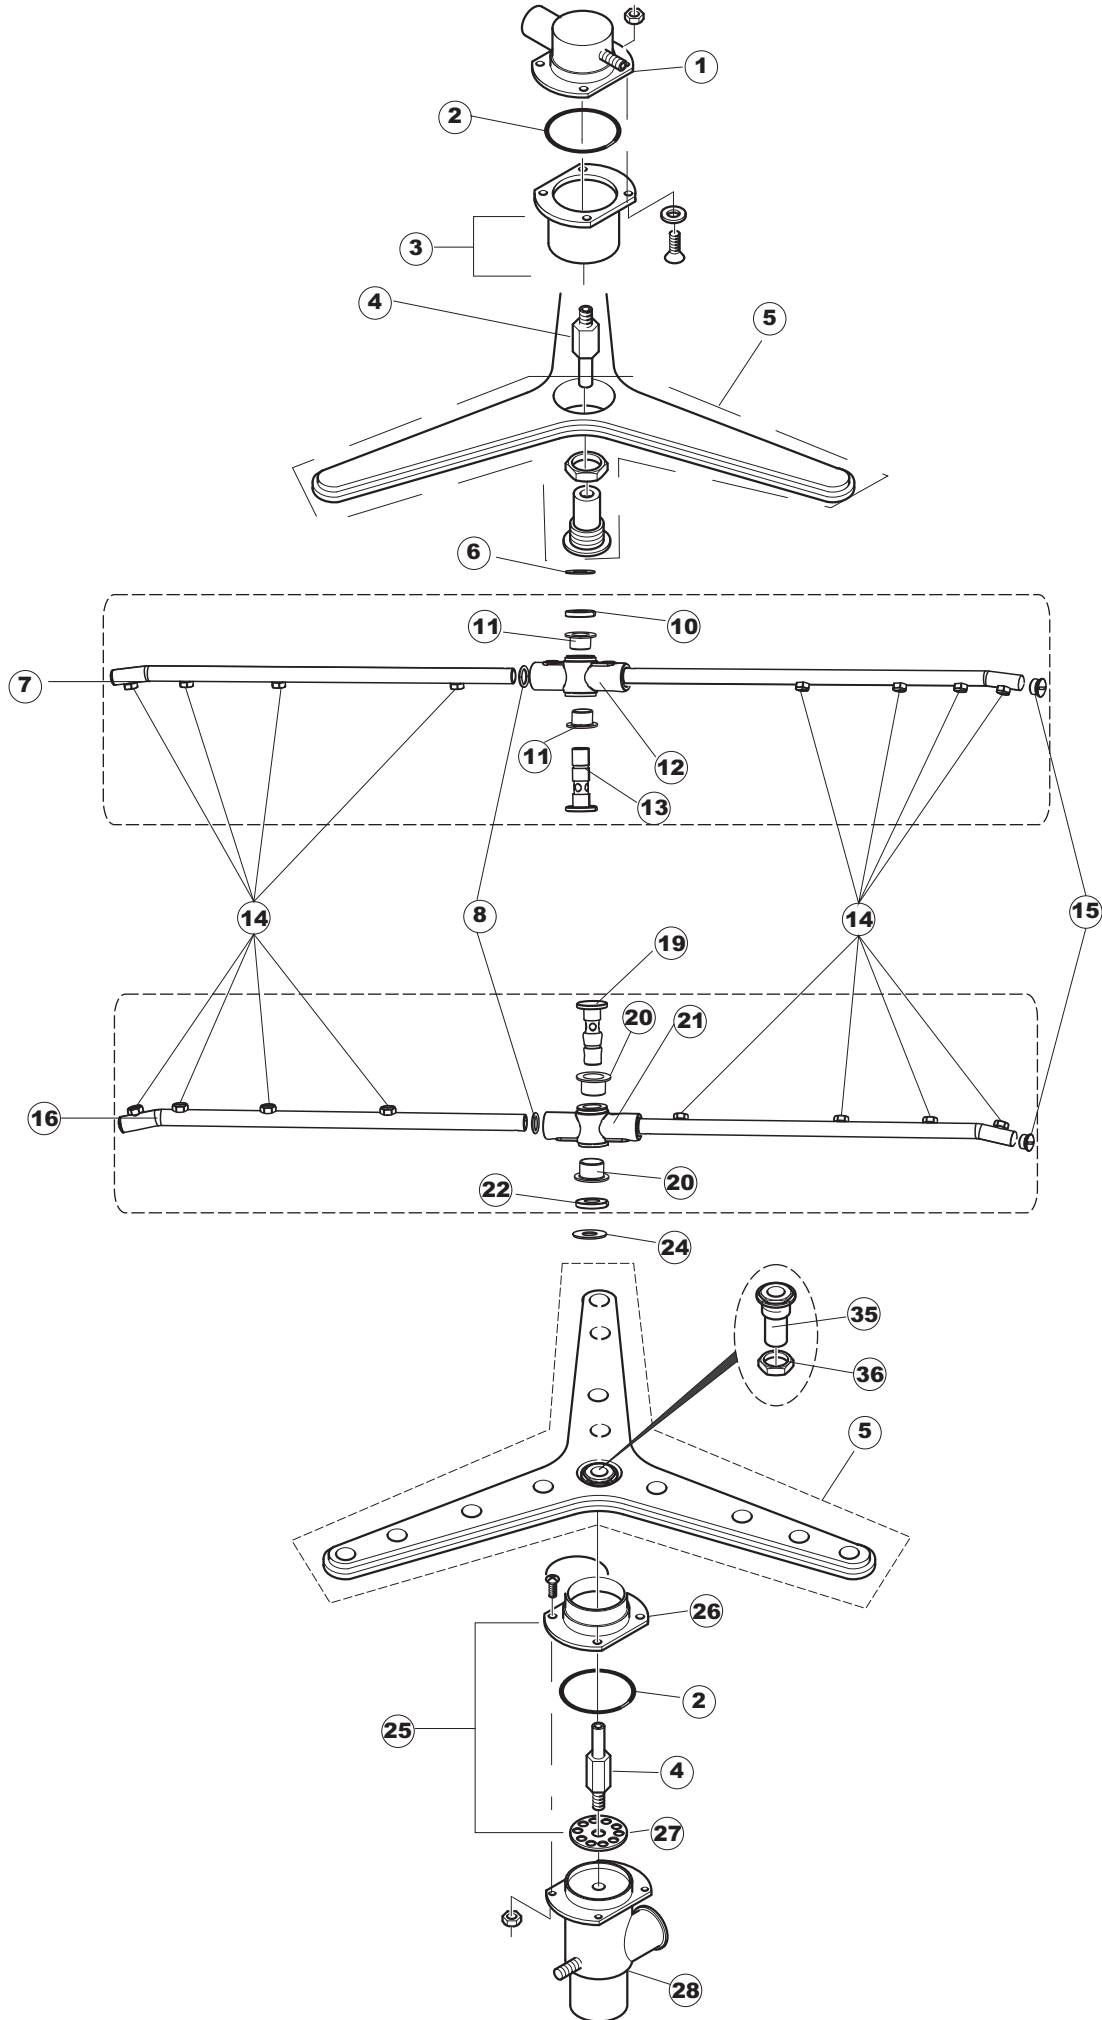

2250/C

1

(*) Ricambio consigliato.

Pagina	Posizione	Codice ricambio	Vecchio codice	Descrizione
1	1	42118	C.42118	PANNELLO SUPERIORE
1	2	42810		PANNELLO LATERALE SINISTRO
1	3	42814		PANNELLO LATERALE DESTRO
1	4	42622		PANNELLO POSTERIORE
1	5	80871		MICRO MAGNETICO
1	6	44265		GUIDA PORTA
1	7	42780		PORTA SUPERIORE
1	8	42570		PORTA INFERIORE
1	9	42335		PANNELLO ANTERIORE
1	10	42042	C.42042	BATTUTA SPORTELLO SUPERIORE
1	11	4108701	C.4108701	STAFFA DESTRA PORTA
1	12	4108801	C.4108801	STAFFA SINISTRA PORTA
1	13	42782		SUPPORTO GUARNIZIONE SPORTELLO SUPERIORE
1	14	42783		GUARNIZIONE PORTA
1	15	44593		TIRANTE PORTA
1	16	41095	C.41095	BOCCOLA SUPERIORE TIRANTE SPORTELLO PER LAVAPENTOLE
1	17	486078	CV1173	VITE IN ACCIAIO INOSSIDABILE SPEC. 6MA
1	18	43527		PROTEZIONE
1	19	42539		GUIDA CESTO
1	20	4113501	C.4113501	SPESSORE PORTA
1	21	4114501	C.4114501	PIASTRA PORTA
1	22	42621		PANNELLO POSTERIORE
1	23	927006	DWP127	PIEDE
1	35	929199	CWP25	PIEDINO TIPO 30191.1.2 (NERO)
1	36	41100		TAMPONE BATTUTA SPORTELLO LP
2	1	41416		COPERCHIO
2	2	73350		CONTATTORE
2	3	73351		CONTATTORE
2	4	41415		PANNELLO COMPONENTI ELETTRICI
2	5	215032-1		SCHEDA ELETTRONICA
2	6	228012		FUSIBILE 5X20 T160MA
2	7	228011		FUSIBILE 5X20 T2A