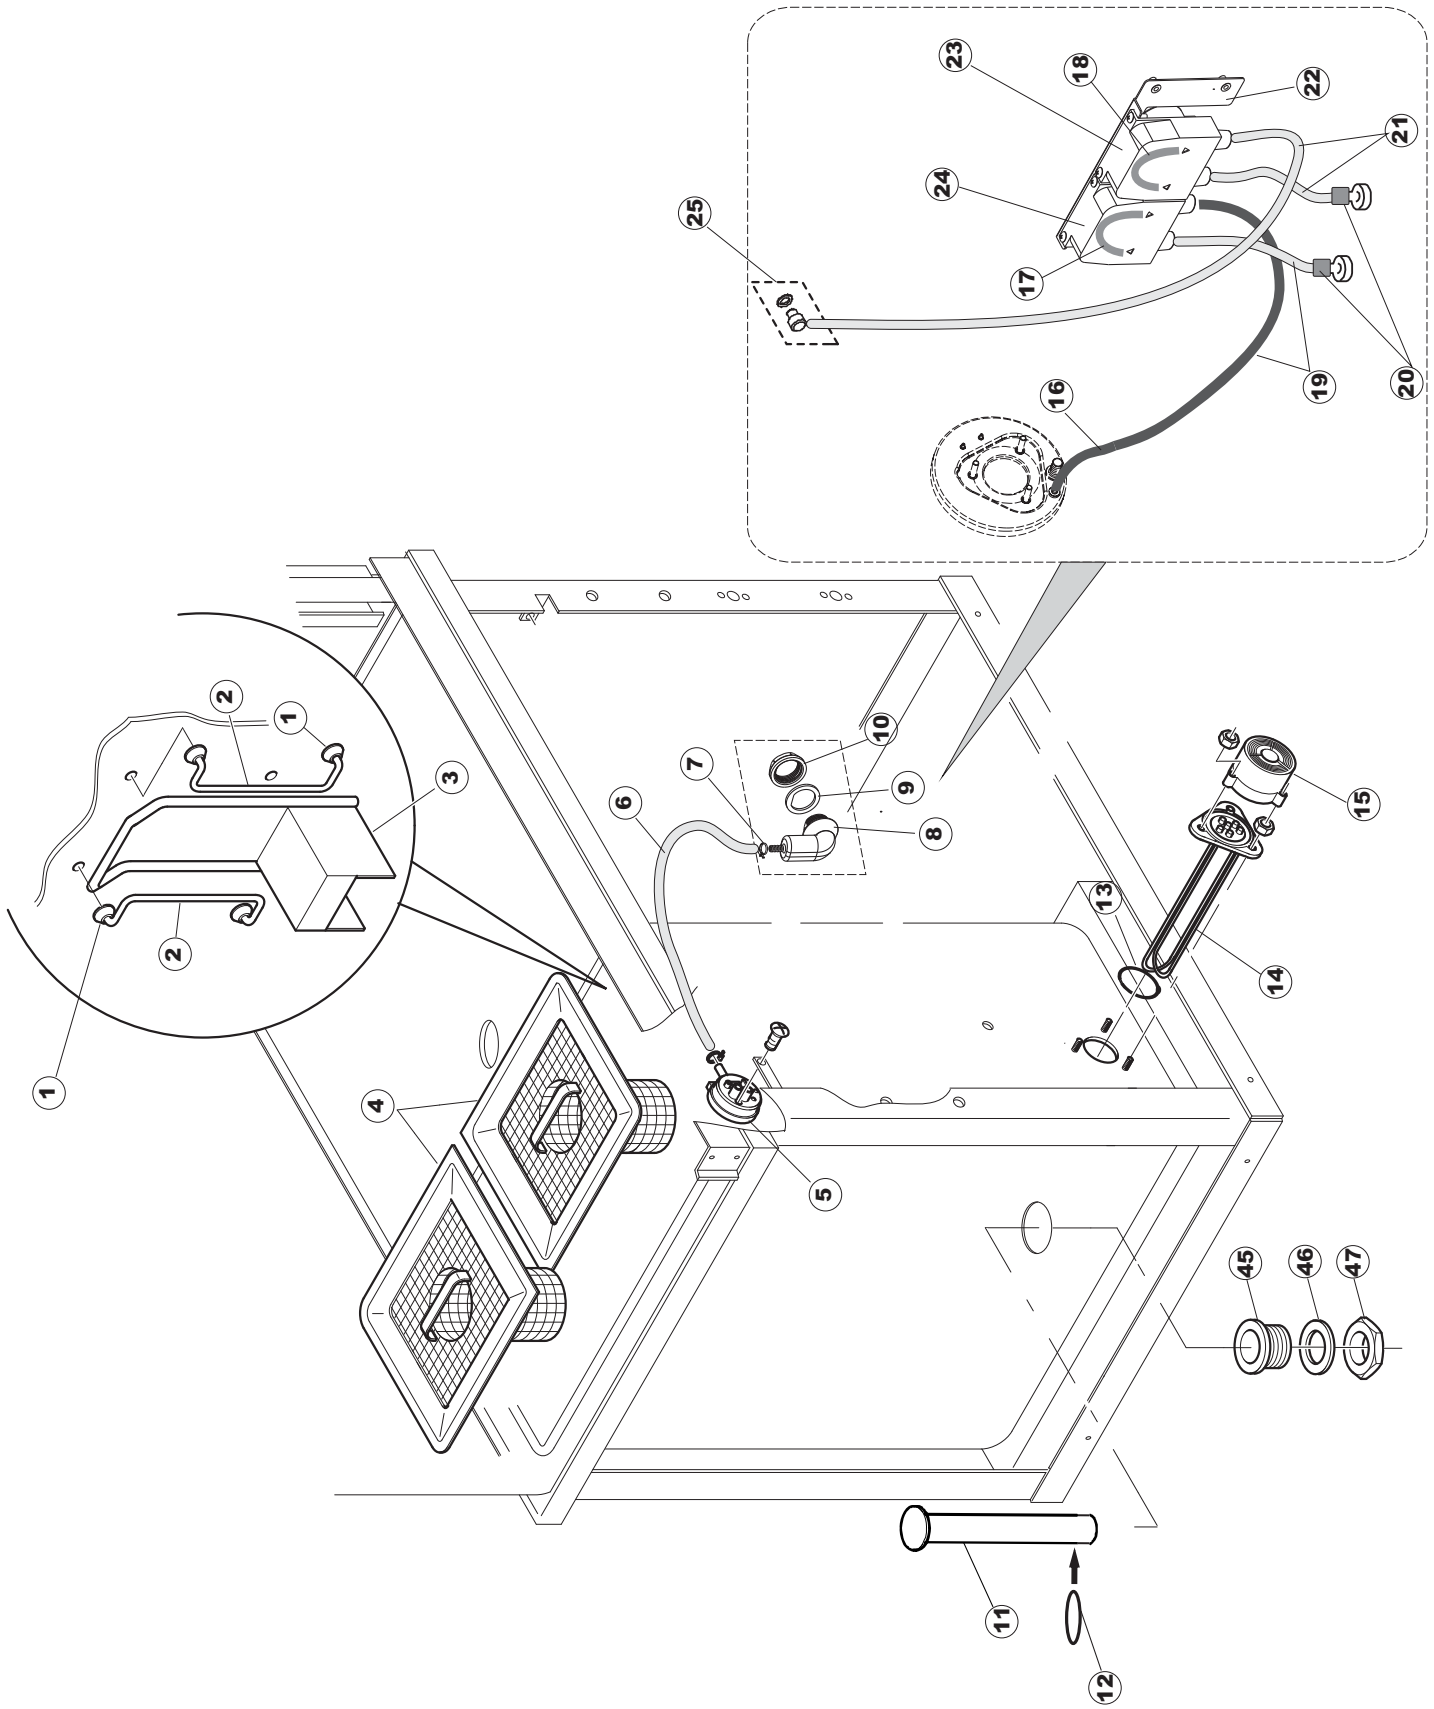

Tav.1: Machine body
Tav.2: Electrical components
Tav.3: Components in the tank
Tav.4: Washing circuit
Tav.5: Rinsing circuit
Tav.6: Washing arms
Tav.7: Washing pump

Tab.1: Carrocería
Tab.2: Instalación eléctrica
Tab.3: Componentes en cuba
Tab.4: Circuito de lavado
Tab.5: Circuito d'enjuague
Tab.6: Brazos de lavado
Tab.7: Bomba de lavado

2250/C

1

(*) Ricambio consigliato.

Pagina	Posizione	Codice ricambio	Vecchio codice	Descrizione
1	1	42118	C.42118	PANNELLO SUPERIORE
1	2	42810		PANNELLO LATERALE SINISTRO
1	3	42814		PANNELLO LATERALE DESTRO
1	4	42622		PANNELLO POSTERIORE
1	5	80871		MICRO MAGNETICO
1	6	44265		GUIDA PORTA
1	7	42780		PORTA SUPERIORE
1	8	42570		PORTA INFERIORE
1	9	42335		PANNELLO ANTERIORE
1	10	42042	C.42042	BATTUTA SPORTELLO SUPERIORE
1	11	4108701	C.4108701	STAFFA DESTRA PORTA
1	12	4108801	C.4108801	STAFFA SINISTRA PORTA
1	13	42782		SUPPORTO GUARNIZIONE SPORTELLO SUPERIORE
1	14	42783		GUARNIZIONE PORTA
1	15	44593		TIRANTE PORTA
1	16	41095	C.41095	BOCCOLA SUPERIORE TIRANTE SPORTELLO PER LAVAPENTOLE
1	17	486078	CV1173	VITE IN ACCIAIO INOSSIDABILE SPEC. 6MA
1	18	43527		PROTEZIONE
1	19	42539		GUIDA CESTO
1	20	4113501	C.4113501	SPESSORE PORTA
1	21	4114501	C.4114501	PIASTRA PORTA
1	22	42621		PANNELLO POSTERIORE
1	23	927006	DWP127	PIEDE
1	35	929199	CWP25	PIEDINO TIPO 30191.1.2 (NERO)
1	36	41100		TAMPONE BATTUTA SPORTELLO LP
2	1	41416		COPERCHIO
2	2	73350		CONTATTORE
2	3	73351		CONTATTORE
2	4	41415		PANNELLO COMPONENTI ELETTRICI
2	5	215032-1		SCHEDA ELETTRONICA
2	6	228012		FUSIBILE 5X20 T160MA
2	7	228011		FUSIBILE 5X20 T2A