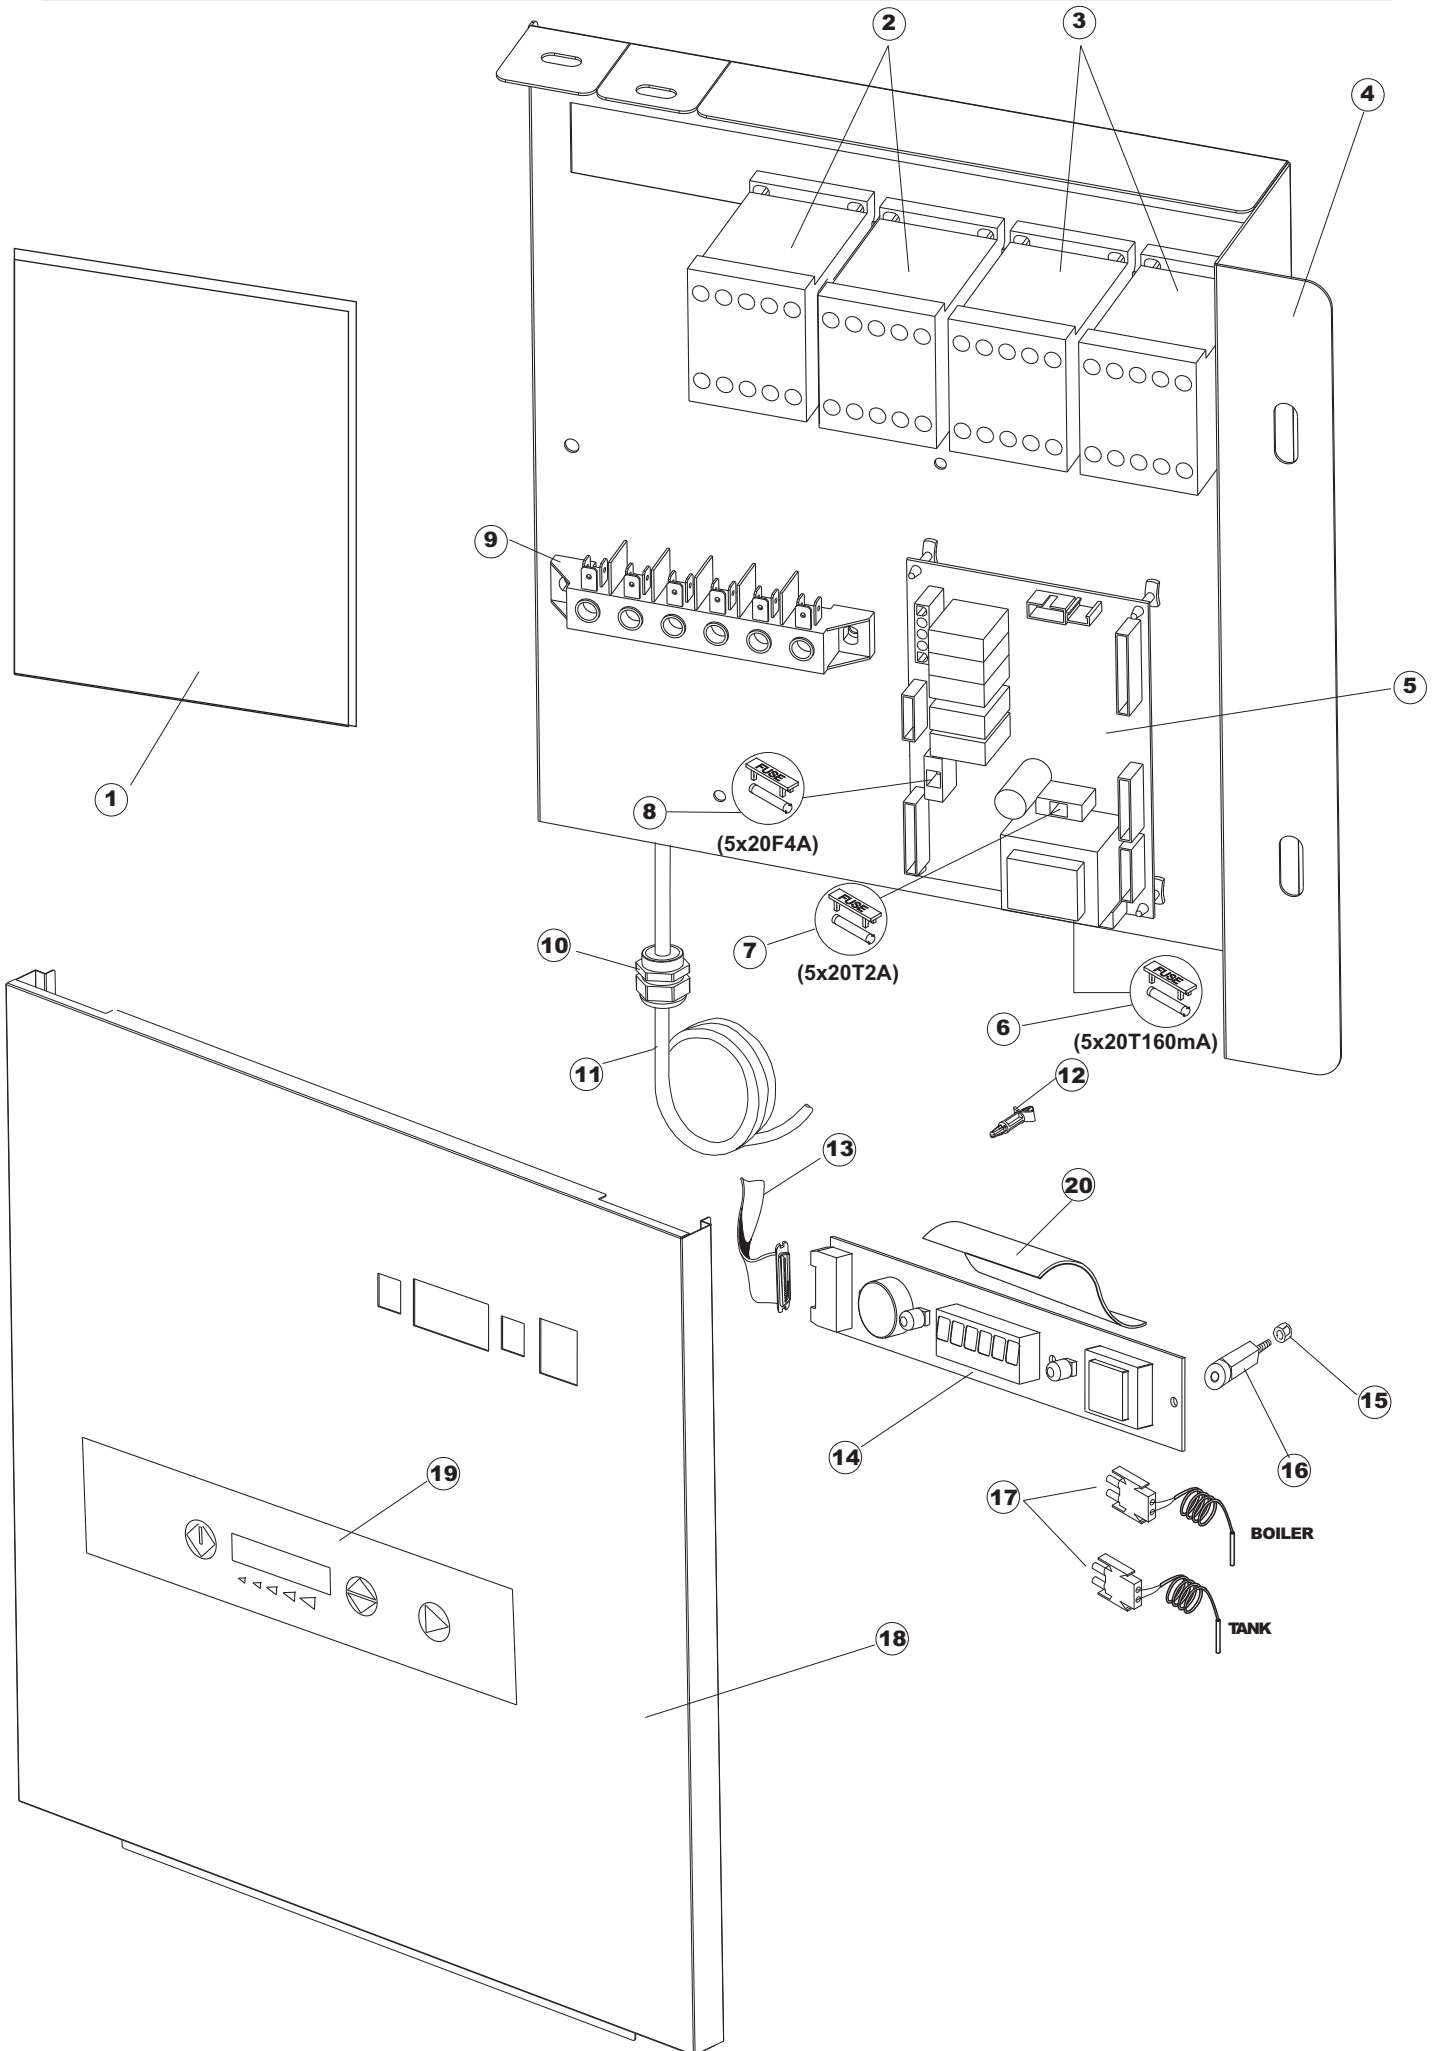

COLGED

**SPARE PARTS CATALOGUE
ERSATZTEILKATALOG
CATALOGUE PIECES DETACHEES
CATALOGO PARTI RICAMBIO
CATALOGO DE PIEZAS DE RECAMBIO
CATALOGO PEÇAS DE REPOSIÇÃO**

Toptech 923

230V-3Ph-60Hz

13-06-2014

Tav.1: Carrozzeria
Tav.2: Impianto elettrico
Tav.3: Componenti in vasca
Tav.4: Circuito di lavaggio
Tav.5: Circuito di risciacquo
Tav.6: Lance di lavaggio
Tav.7: Pompa di lavaggio

2250/C

1

(*) Ricambio consigliato.

Pagina	Posizione	Codice ricambio	Vecchio codice	Descrizione
1	1	42118	C.42118	PANNELLO SUPERIORE
1	2	42810		PANNELLO LATERALE SINISTRO
1	3	42814		PANNELLO LATERALE DESTRO
1	4	42622		PANNELLO POSTERIORE
1	5	80871		MICRO MAGNETICO
1	6	44265		GUIDA PORTA
1	7	42780		PORTA SUPERIORE
1	8	42570		PORTA INFERIORE
1	9	42335		PANNELLO ANTERIORE
1	10	42042	C.42042	BATTUTA SPORTELLO SUPERIORE
1	11	4108701	C.4108701	STAFFA DESTRA PORTA
1	12	4108801	C.4108801	STAFFA SINISTRA PORTA
1	13	42782		SUPPORTO GUARNIZIONE SPORTELLO SUPERIORE
1	14	42783		GUARNIZIONE PORTA
1	15	44593		TIRANTE PORTA
1	16	41095	C.41095	BOCCOLA SUPERIORE TIRANTE SPORTELLO PER LAVAPENTOLE
1	17	486078	CV1173	VITE IN ACCIAIO INOSSIDABILE SPEC. 6MA
1	18	43527		PROTEZIONE
1	19	42539		GUIDA CESTO
1	20	4113501	C.4113501	SPESSORE PORTA
1	21	4114501	C.4114501	PIASTRA PORTA
1	22	42621		PANNELLO POSTERIORE
1	23	927006	DWP127	PIEDE
1	35	929199	CWP25	PIEDINO TIPO 30191.1.2 (NERO)
1	36	41100		TAMPONE BATTUTA SPORTELLO LP
2	1	41416		COPERCHIO
2	2	73350		CONTATTORE
2	3	73351		CONTATTORE
2	4	41415		PANNELLO COMPONENTI ELETTRICI
2	5	215032-1		SCHEDA ELETTRONICA
2	6	228012		FUSIBILE 5X20 T160MA
2	7	228011		FUSIBILE 5X20 T2A