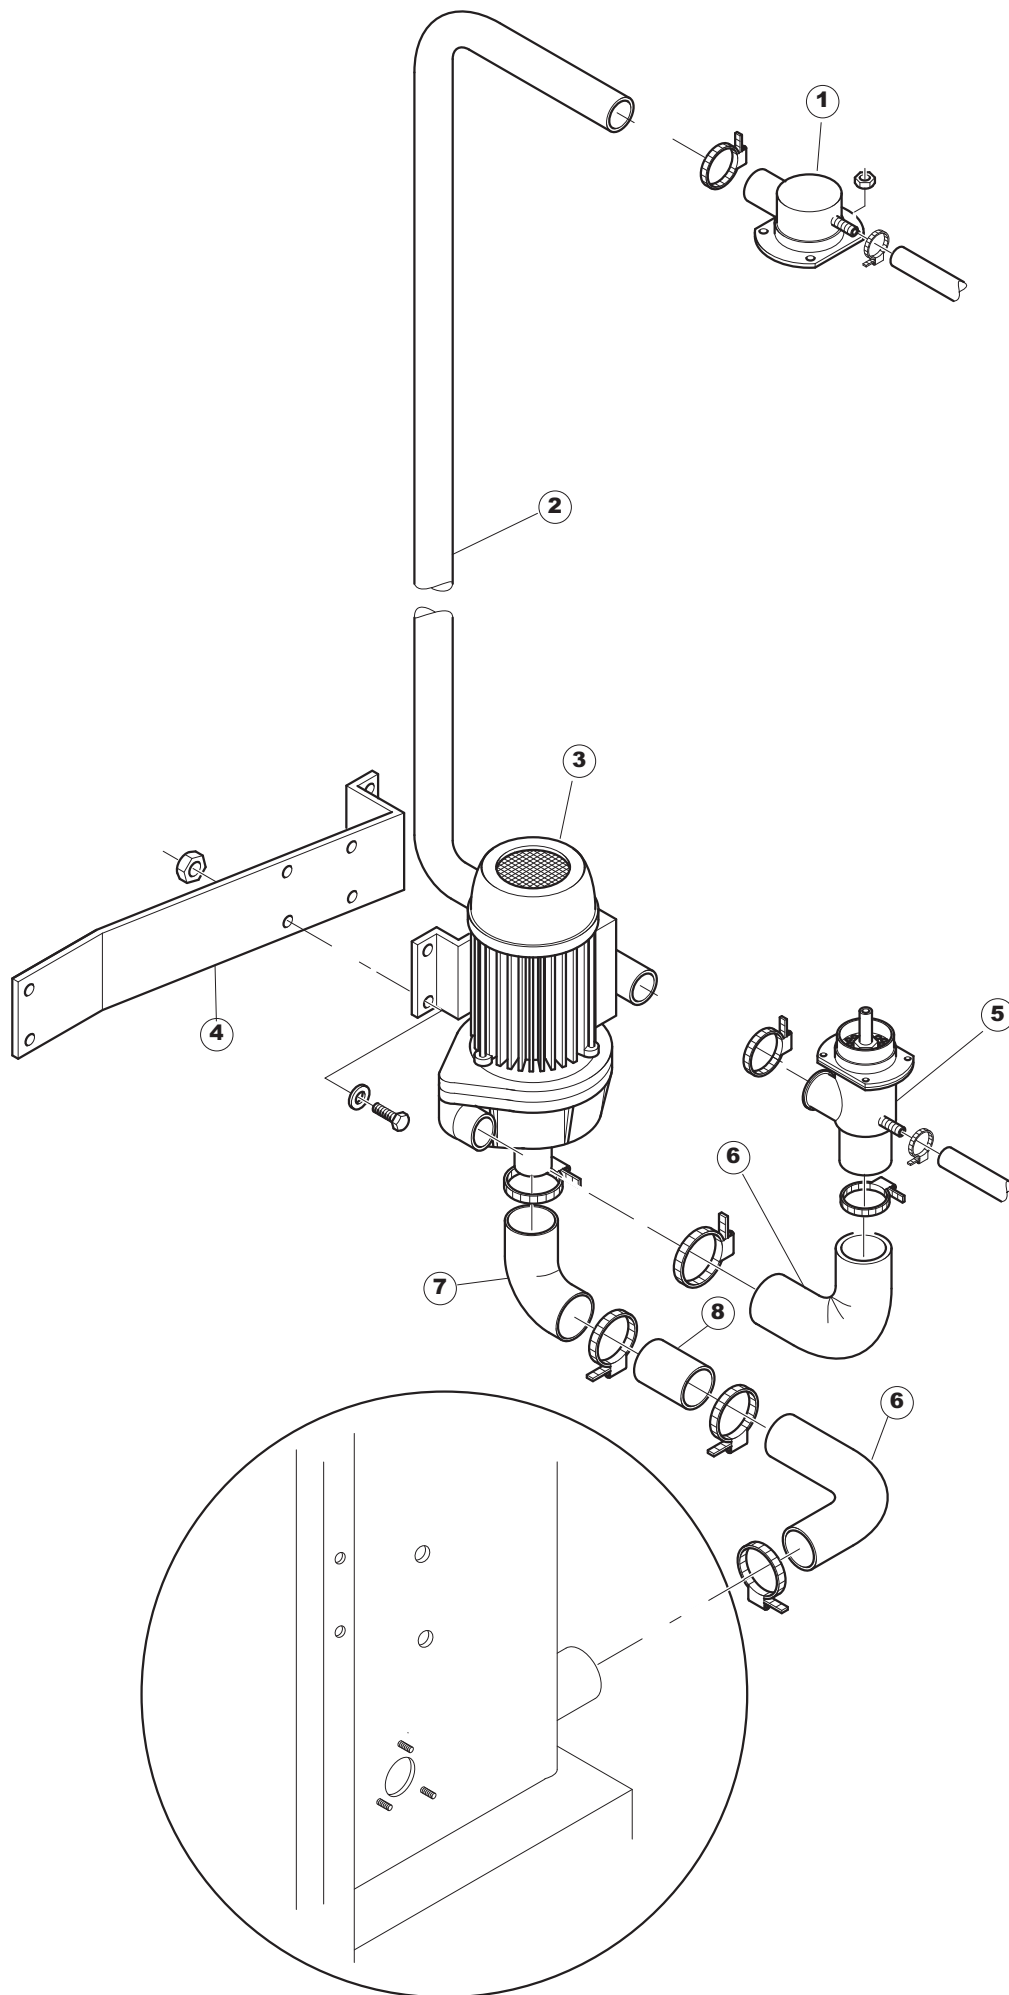

COLGED

**SPARE PARTS CATALOGUE
ERSATZTEILKATALOG
CATALOGUE PIECES DETACHEES
CATALOGO PARTI RICAMBIO
CATALOGO DE PIEZAS DE RECAMBIO
CATALOGO PEÇAS DE REPOSIÇÃO**

Toptech 923

230V-3Ph-60Hz

13-06-2014

Tav.1: Carrozzeria
Tav.2: Impianto elettrico
Tav.3: Componenti in vasca
Tav.4: Circuito di lavaggio
Tav.5: Circuito di risciacquo
Tav.6: Lance di lavaggio
Tav.7: Pompa di lavaggio

Tav.1: Machine body
Tav.2: Electrical components
Tav.3: Components in the tank
Tav.4: Washing circuit
Tav.5: Rinsing circuit
Tav.6: Washing arms
Tav.7: Washing pump

Tab.1: Carrocería
Tab.2: Instalación eléctrica
Tab.3: Componentes en cuba
Tab.4: Circuito de lavado
Tab.5: Circuito d'enjuague
Tab.6: Brazos de lavado
Tab.7: Bomba de lavado

2250/C

1

(*) Ricambio consigliato.

Pagina	Posizione	Codice ricambio	Vecchio codice	Descrizione
1	1	42118	C.42118	PANNELLO SUPERIORE
1	2	42810		PANNELLO LATERALE SINISTRO
1	3	42814		PANNELLO LATERALE DESTRO
1	4	42622		PANNELLO POSTERIORE
1	5	80871		MICRO MAGNETICO
1	6	44265		GUIDA PORTA
1	7	42780		PORTA SUPERIORE
1	8	42570		PORTA INFERIORE
1	9	42335		PANNELLO ANTERIORE
1	10	42042	C.42042	BATTUTA SPORTELLO SUPERIORE
1	11	4108701	C.4108701	STAFFA DESTRA PORTA
1	12	4108801	C.4108801	STAFFA SINISTRA PORTA
1	13	42782		SUPPORTO GUARNIZIONE SPORTELLO SUPERIORE
1	14	42783		GUARNIZIONE PORTA
1	15	44593		TIRANTE PORTA
1	16	41095	C.41095	BOCCOLA SUPERIORE TIRANTE SPORTELLO PER LAVAPENTOLE
1	17	486078	CV1173	VITE IN ACCIAIO INOSSIDABILE SPEC. 6MA
1	18	43527		PROTEZIONE
1	19	42539		GUIDA CESTO
1	20	4113501	C.4113501	SPESSORE PORTA
1	21	4114501	C.4114501	PIASTRA PORTA
1	22	42621		PANNELLO POSTERIORE
1	23	927006	DWP127	PIEDE
1	35	929199	CWP25	PIEDINO TIPO 30191.1.2 (NERO)
1	36	41100		TAMPONE BATTUTA SPORTELLO LP
2	1	41416		COPERCHIO
2	2	73350		CONTATTORE
2	3	73351		CONTATTORE
2	4	41415		PANNELLO COMPONENTI ELETTRICI
2	5	215032-1		SCHEDA ELETTRONICA
2	6	228012		FUSIBILE 5X20 T160MA
2	7	228011		FUSIBILE 5X20 T2A