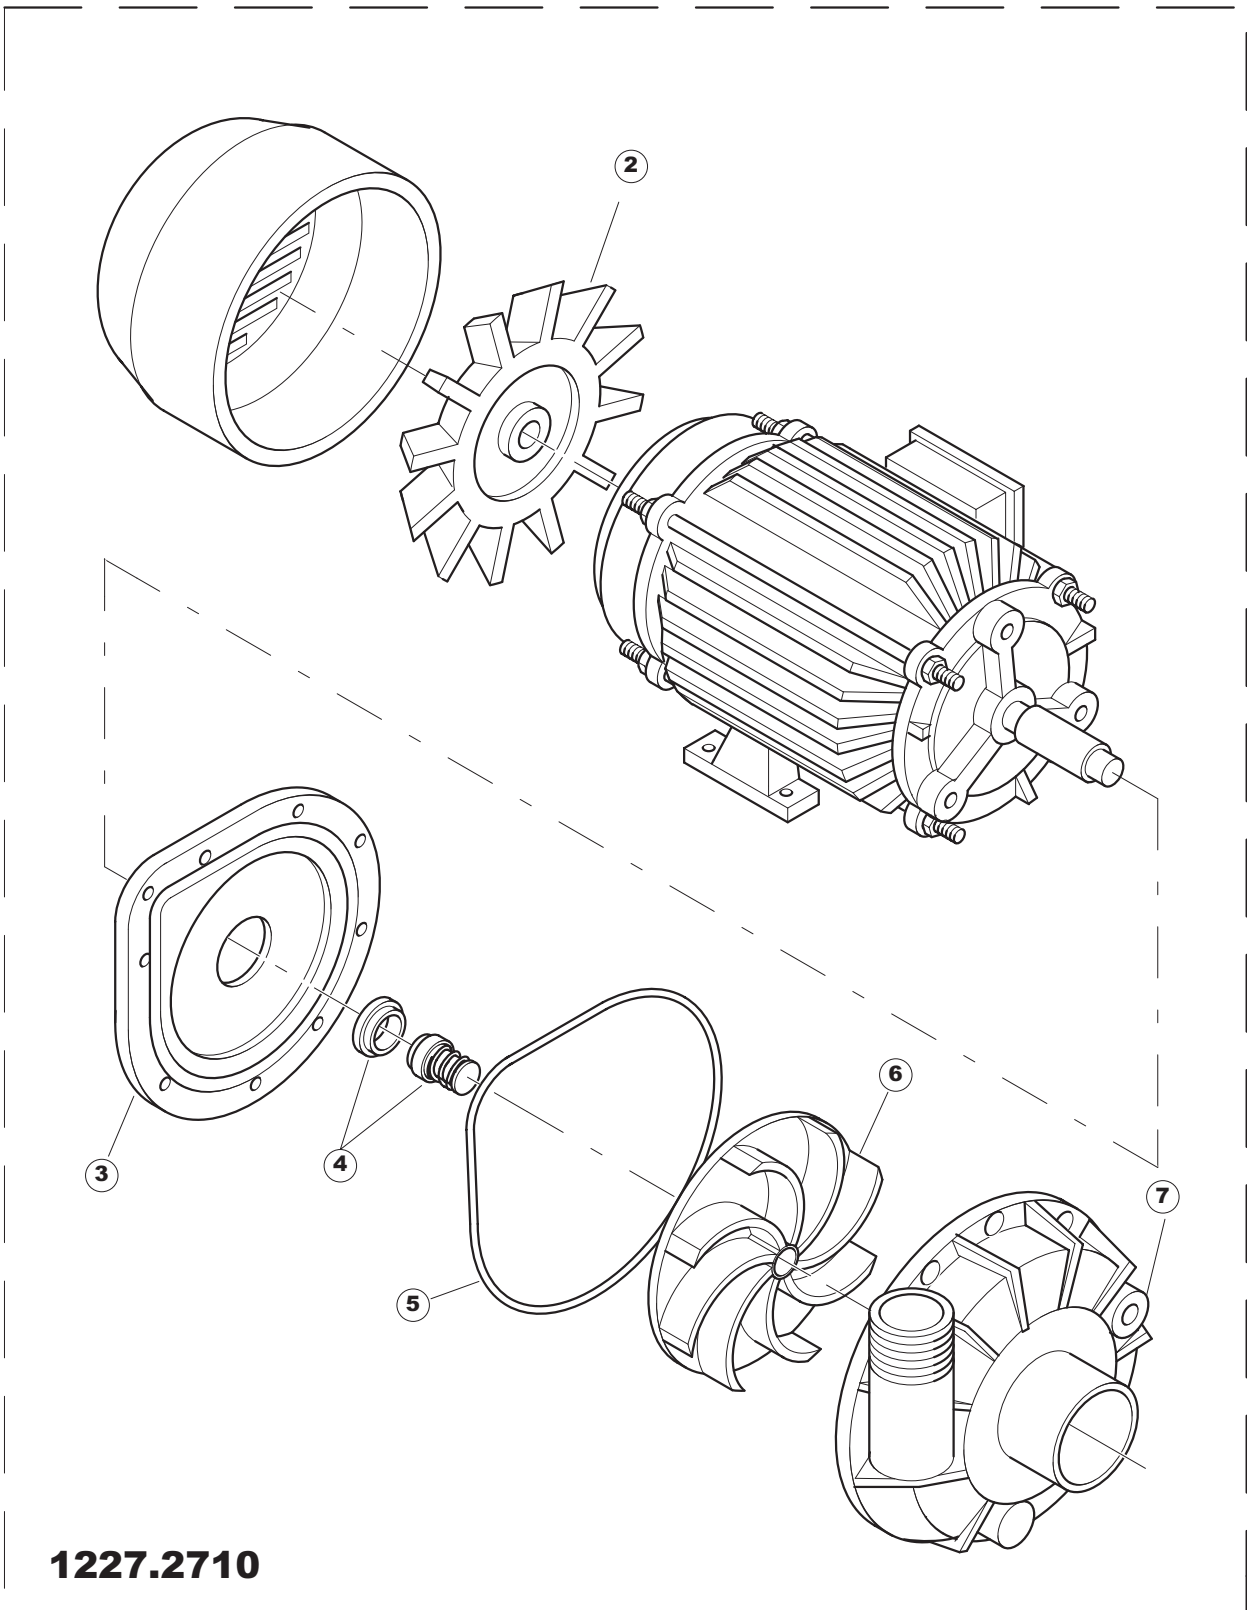

Tab.1: Carrosserie
Tab.2: Installation électrique
Tab.3: Composants de cuve
Tab.4: Circuit de lavage
Tab.5: Circuit de rinçage
Tab.6: Bras de lavage
Tab.7: Pompe de lavage

Taf.1: Verkleidung
Taf.2: Elektrische Anlage
Taf.3: Bauteile im Waschtank
Taf.4: Spuelschaltung
Taf.5: Nachspuelschaltung
Taf.6: Wascharmee
Taf.7: Spuelpumpe

1227.2710

(*) Ricambio consigliato.

Pagina	Posizione	Codice ricambio	Vecchio codice	Descrizione
1	1	41118	C.41118	PANNELLO SUPERIORE
1	2	44810		NON A LISTINO
1	3	44814		NON A LISTINO
1	4	44122	C.44122	PANNELLO POSTERIORE
1	5	80871		MICRO MAGNETICO
1	6	44265		GUIDA PORTA
1	7	44360		PORTA SUPERIORE
1	8	44550		PORTA INFERIORE
1	9	41326		PANNELLO ANTERIORE
1	10	4108701	C.4108701	STAFFA DESTRA PORTA
1	11	4108801	C.4108801	STAFFA SINISTRA PORTA
1	12	41583		GUARNIZIONE PORTA
1	13	41582		STAFFA GUARNIZIONE PORTA
1	14	44593		TIRANTE PORTA
1	15	41095	C.41095	BOCCOLA SUPERIORE TIRANTE SPORTELLO PER LAVAPENTOLE
1	16	486078	CVI173	VITE IN ACCIAIO INOSSIDABILE SPEC. 6MA
1	17	929199	CWP25	PIEDINO TIPO 30191.1.2 (NERO)
1	18	43527		PROTEZIONE
1	19	41539		GUIDA CESTO
1	20	4113501	C.4113501	SPESSORE PORTA
1	21	4114501	C.4114501	PIASTRA PORTA
1	22	41622		PANNELLO POSTERIORE
1	23	927006	DWP127	PIEDE
1	35	929199	CWP25	PIEDINO TIPO 30191.1.2 (NERO)
1	36	41100		TAMPONE BATTUTA SPORTELLO LP
2	1	41416		COPERCHIO
2	2	73350		CONTATTORE
2	3	41415		PANNELLO COMPONENTI ELETTRICI
2	4	215032-1		SCHEDA ELETTRONICA
2	5	CWP2		PIEDINI SUPPORTO SCHEDA ELETTRONICA
2	6	228012		FUSIBILE 5X20 T160MA
2	7	228011		FUSIBILE 5X20 T2A