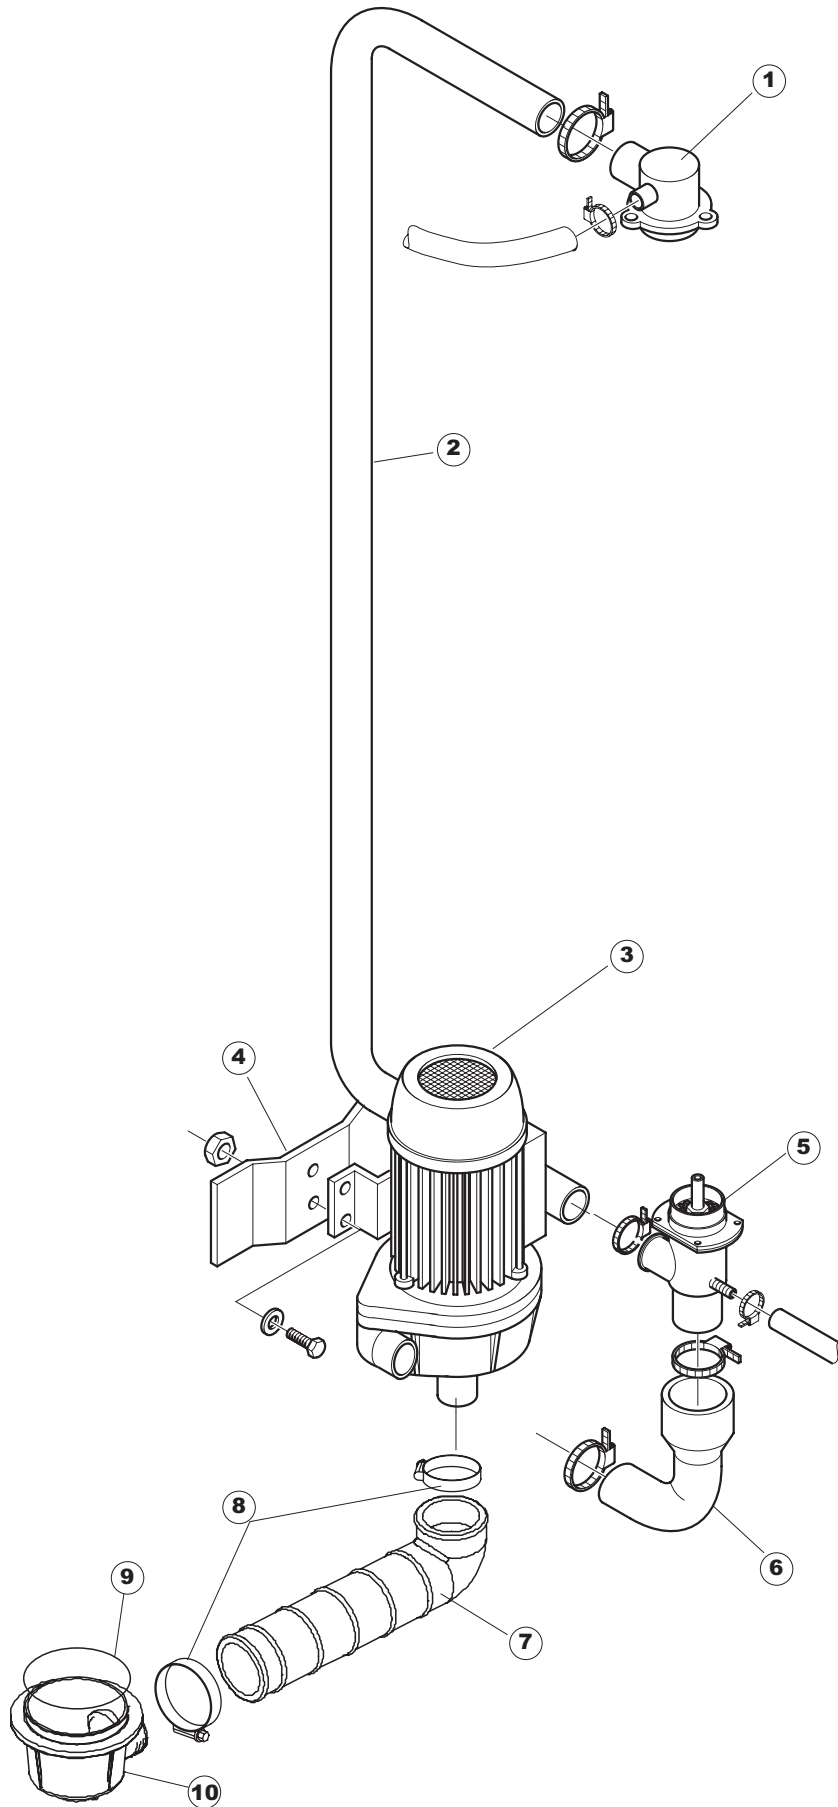

Tav.1: Machine body
Tav.2: Electrical components
Tav.3: Components in the tank
Tav.4: Washing circuit
Tav.5: Rinsing circuit
Tav.6: Washing arms
Tav.7: Washing pump

Tab.1: Carrocería
Tab.2: Instalación eléctrica
Tab.3: Componentes en cuba
Tab.4: Circuito de lavado
Tab.5: Circuito d'enjuague
Tab.6: Brazos de lavado
Tab.7: Bomba de lavado

1227.2710

(*) Ricambio consigliato.

Pagina	Posizione	Codice ricambio	Vecchio codice	Descrizione
1	1	41118	C.41118	PANNELLO SUPERIORE
1	2	44810		NON A LISTINO
1	3	44814		NON A LISTINO
1	4	44122	C.44122	PANNELLO POSTERIORE
1	5	80871		MICRO MAGNETICO
1	6	44265		GUIDA PORTA
1	7	44360		PORTA SUPERIORE
1	8	44550		PORTA INFERIORE
1	9	41326		PANNELLO ANTERIORE
1	10	4108701	C.4108701	STAFFA DESTRA PORTA
1	11	4108801	C.4108801	STAFFA SINISTRA PORTA
1	12	41583		GUARNIZIONE PORTA
1	13	41582		STAFFA GUARNIZIONE PORTA
1	14	44593		TIRANTE PORTA
1	15	41095	C.41095	BOCCOLA SUPERIORE TIRANTE SPORTELLO PER LAVAPENTOLE
1	16	486078	CVI173	VITE IN ACCIAIO INOSSIDABILE SPEC. 6MA
1	17	929199	CWP25	PIEDINO TIPO 30191.1.2 (NERO)
1	18	43527		PROTEZIONE
1	19	41539		GUIDA CESTO
1	20	4113501	C.4113501	SPESSORE PORTA
1	21	4114501	C.4114501	PIASTRA PORTA
1	22	41622		PANNELLO POSTERIORE
1	23	927006	DWP127	PIEDE
1	35	929199	CWP25	PIEDINO TIPO 30191.1.2 (NERO)
1	36	41100		TAMPONE BATTUTA SPORTELLO LP
2	1	41416		COPERCHIO
2	2	73350		CONTATTORE
2	3	41415		PANNELLO COMPONENTI ELETTRICI
2	4	215032-1		SCHEDA ELETTRONICA
2	5	CWP2		PIEDINI SUPPORTO SCHEDA ELETTRONICA
2	6	228012		FUSIBILE 5X20 T160MA
2	7	228011		FUSIBILE 5X20 T2A