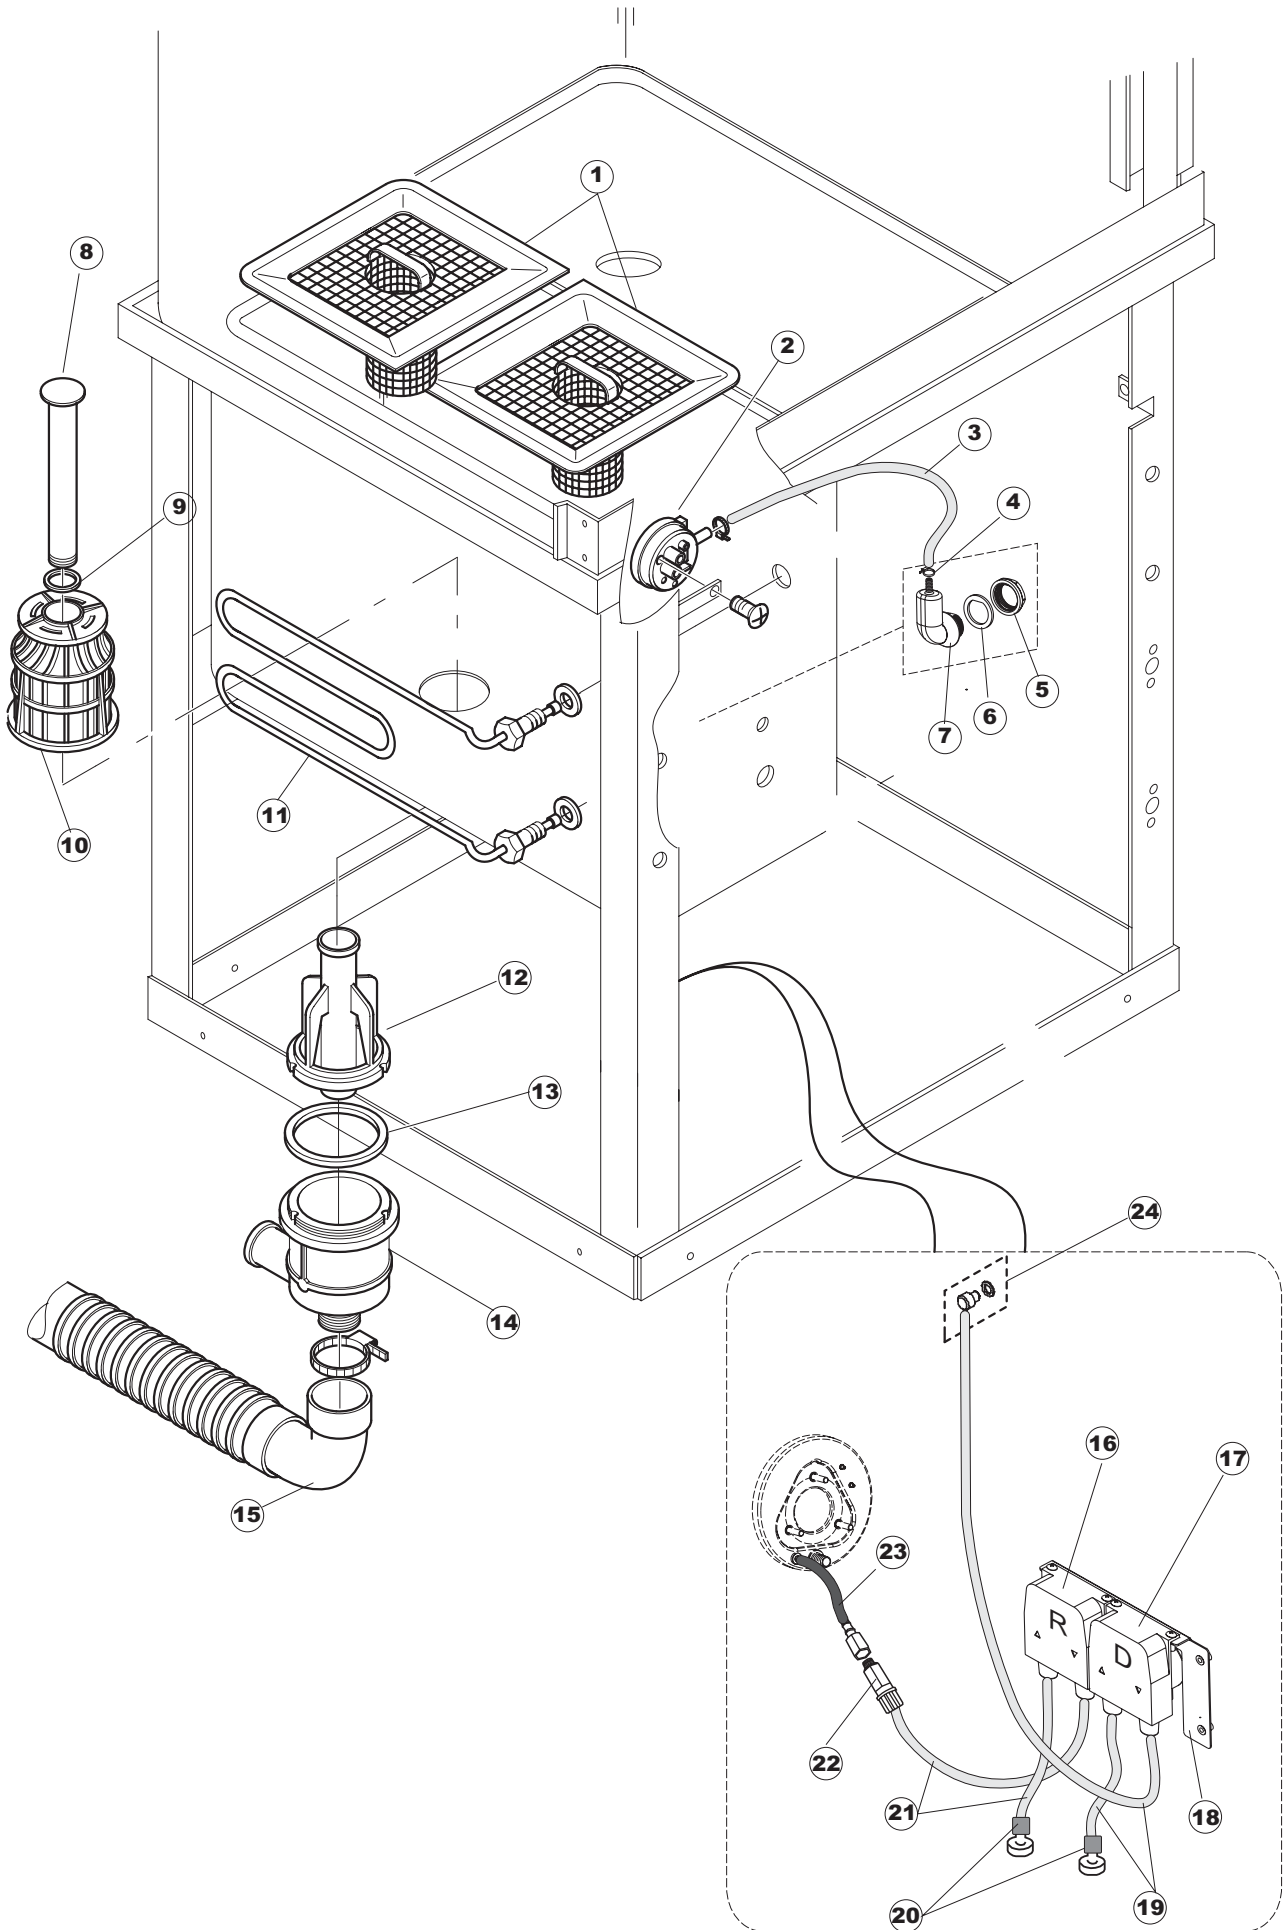

Tav.1: Machine body
Tav.2: Electrical components
Tav.3: Components in the tank
Tav.4: Washing circuit
Tav.5: Rinsing circuit
Tav.6: Washing arms
Tav.7: Washing pump

Tab.1: Carrocería
Tab.2: Instalación eléctrica
Tab.3: Componentes en cuba
Tab.4: Circuito de lavado
Tab.5: Circuito d'enjuague
Tab.6: Brazos de lavado
Tab.7: Bomba de lavado

1227.2710

(*) Ricambio consigliato.

Pagina	Posizione	Codice ricambio	Vecchio codice	Descrizione
1	1	41118	C.41118	PANNELLO SUPERIORE
1	2	44810		NON A LISTINO
1	3	44814		NON A LISTINO
1	4	44122	C.44122	PANNELLO POSTERIORE
1	5	80871		MICRO MAGNETICO
1	6	44265		GUIDA PORTA
1	7	44360		PORTA SUPERIORE
1	8	44550		PORTA INFERIORE
1	9	41326		PANNELLO ANTERIORE
1	10	4108701	C.4108701	STAFFA DESTRA PORTA
1	11	4108801	C.4108801	STAFFA SINISTRA PORTA
1	12	41583		GUARNIZIONE PORTA
1	13	41582		STAFFA GUARNIZIONE PORTA
1	14	44593		TIRANTE PORTA
1	15	41095	C.41095	BOCCOLA SUPERIORE TIRANTE SPORTELLO PER LAVAPENTOLE
1	16	486078	CVI173	VITE IN ACCIAIO INOSSIDABILE SPEC. 6MA
1	17	929199	CWP25	PIEDINO TIPO 30191.1.2 (NERO)
1	18	43527		PROTEZIONE
1	19	41539		GUIDA CESTO
1	20	4113501	C.4113501	SPESSORE PORTA
1	21	4114501	C.4114501	PIASTRA PORTA
1	22	41622		PANNELLO POSTERIORE
1	23	927006	DWP127	PIEDE
1	35	929199	CWP25	PIEDINO TIPO 30191.1.2 (NERO)
1	36	41100		TAMPONE BATTUTA SPORTELLO LP
2	1	41416		COPERCHIO
2	2	73350		CONTATTORE
2	3	41415		PANNELLO COMPONENTI ELETTRICI
2	4	215032-1		SCHEDA ELETTRONICA
2	5	CWP2		PIEDINI SUPPORTO SCHEDA ELETTRONICA
2	6	228012		FUSIBILE 5X20 T160MA
2	7	228011		FUSIBILE 5X20 T2A