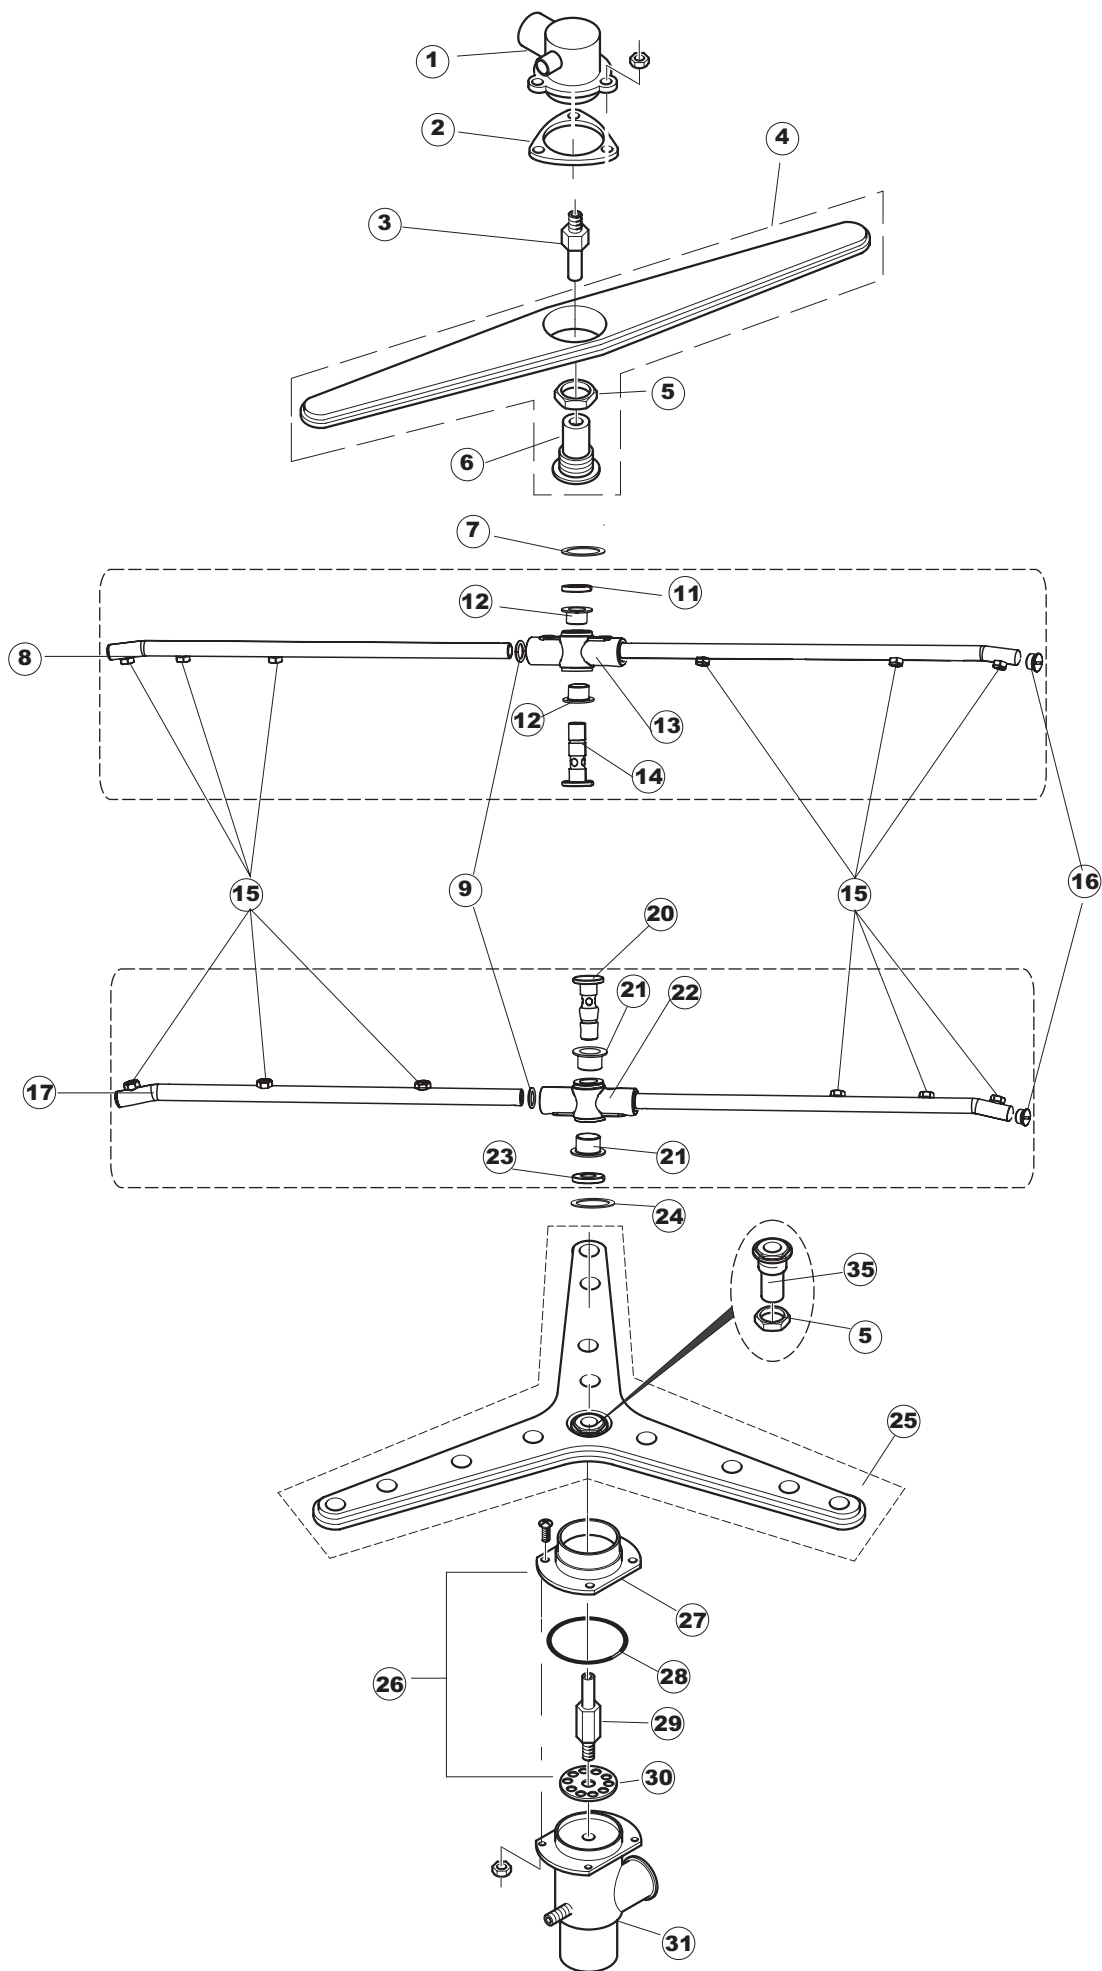

1227.2710

(*) Ricambio consigliato.

Pagina	Posizione	Codice ricambio	Vecchio codice	Descrizione
1	1	41118	C.41118	PANNELLO SUPERIORE
1	2	44810		NON A LISTINO
1	3	44814		NON A LISTINO
1	4	44122	C.44122	PANNELLO POSTERIORE
1	5	80871		MICRO MAGNETICO
1	6	44265		GUIDA PORTA
1	7	44360		PORTA SUPERIORE
1	8	44550		PORTA INFERIORE
1	9	41326		PANNELLO ANTERIORE
1	10	4108701	C.4108701	STAFFA DESTRA PORTA
1	11	4108801	C.4108801	STAFFA SINISTRA PORTA
1	12	41583		GUARNIZIONE PORTA
1	13	41582		STAFFA GUARNIZIONE PORTA
1	14	44593		TIRANTE PORTA
1	15	41095	C.41095	BOCCOLA SUPERIORE TIRANTE SPORTELLO PER LAVAPENTOLE
1	16	486078	CVI173	VITE IN ACCIAIO INOSSIDABILE SPEC. 6MA
1	17	929199	CWP25	PIEDINO TIPO 30191.1.2 (NERO)
1	18	43527		PROTEZIONE
1	19	41539		GUIDA CESTO
1	20	4113501	C.4113501	SPESSORE PORTA
1	21	4114501	C.4114501	PIASTRA PORTA
1	22	41622		PANNELLO POSTERIORE
1	23	927006	DWP127	PIEDE
1	35	929199	CWP25	PIEDINO TIPO 30191.1.2 (NERO)
1	36	41100		TAMPONE BATTUTA SPORTELLO LP
2	1	41416		COPERCHIO
2	2	73350		CONTATTORE
2	3	41415		PANNELLO COMPONENTI ELETTRICI
2	4	215032-1		SCHEDA ELETTRONICA
2	5	CWP2		PIEDINI SUPPORTO SCHEDA ELETTRONICA
2	6	228012		FUSIBILE 5X20 T160MA
2	7	228011		FUSIBILE 5X20 T2A