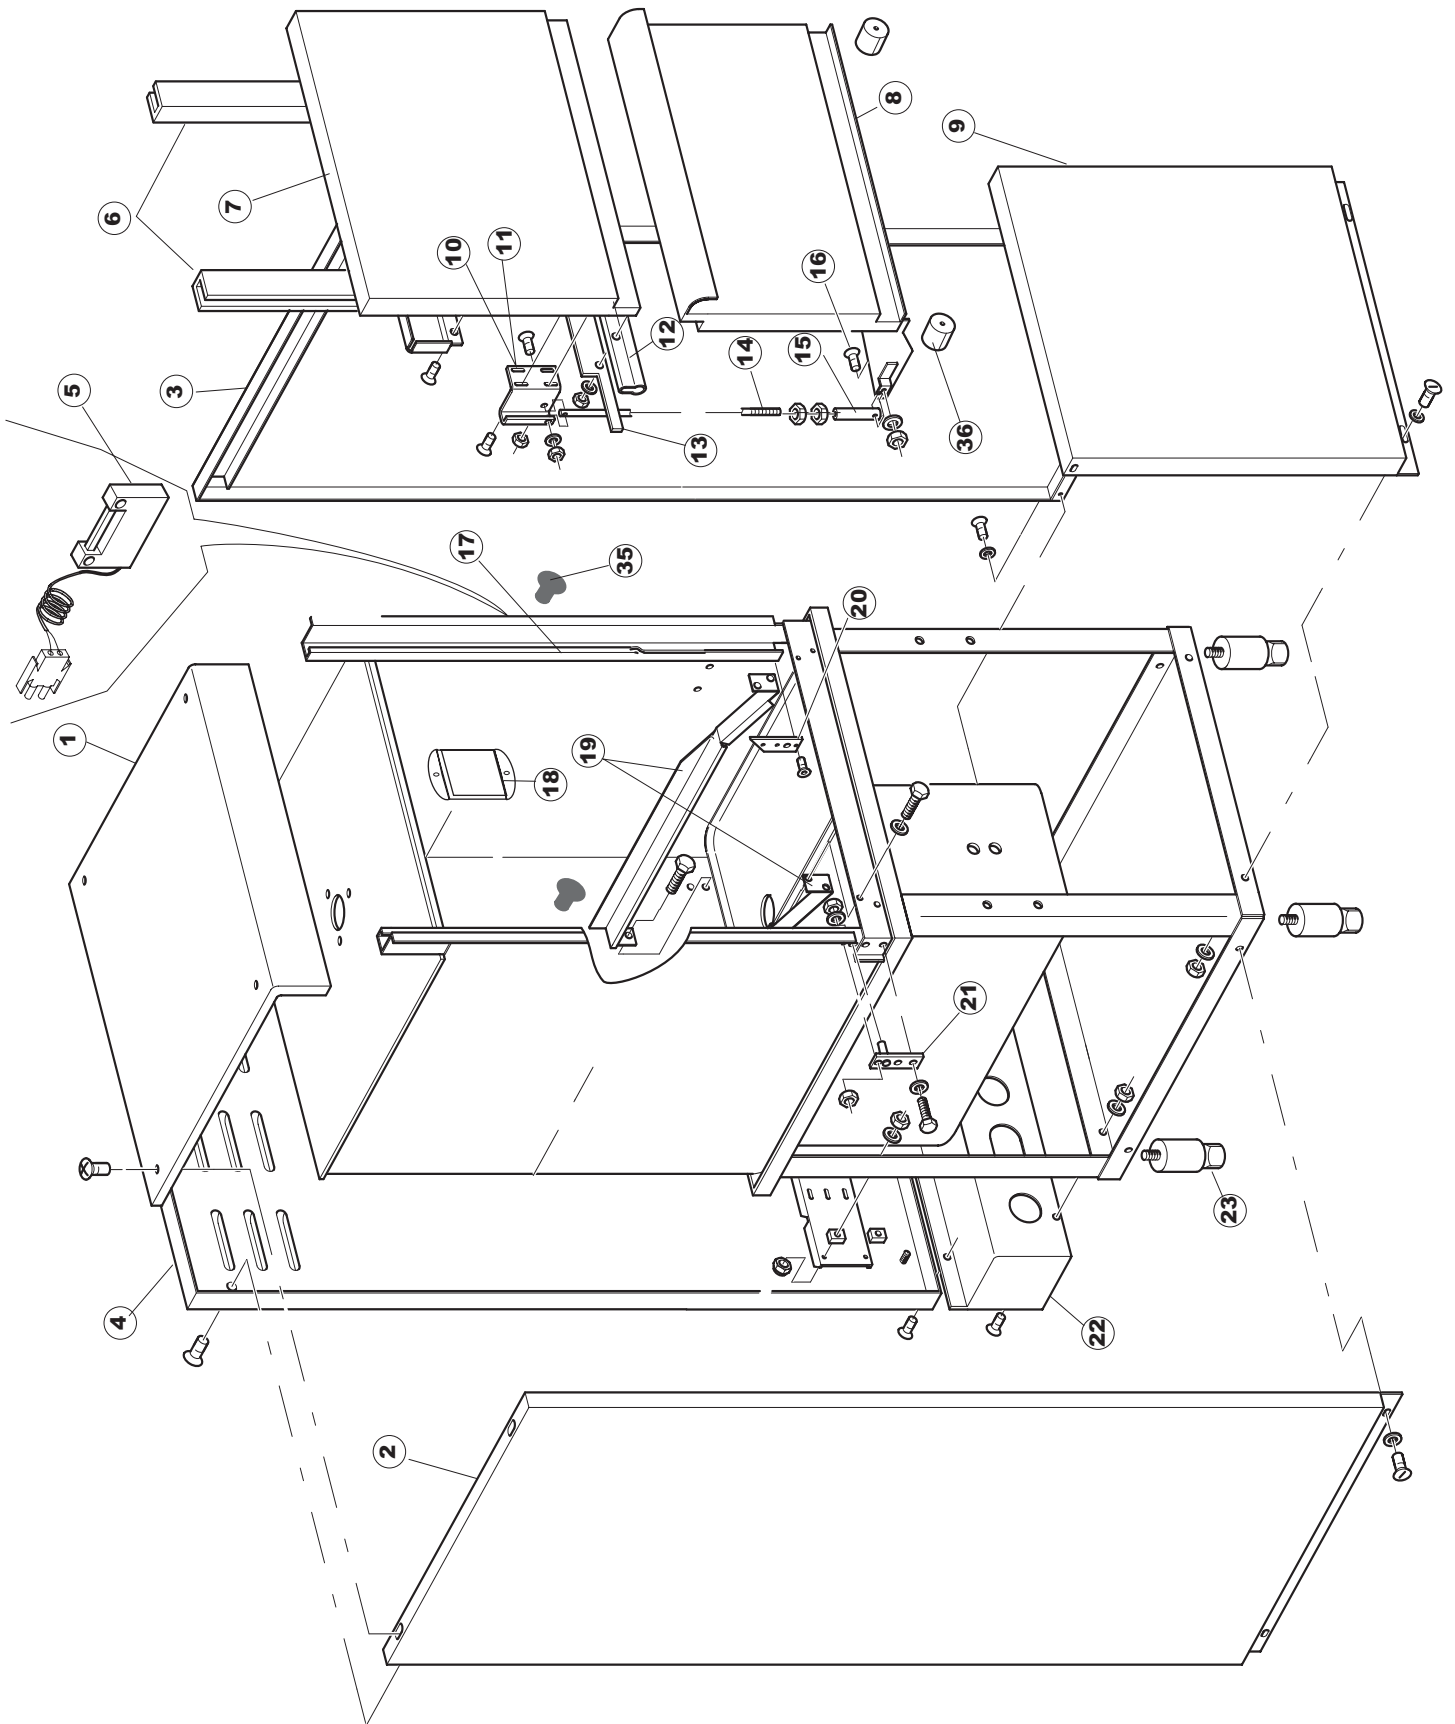

COLGED

**SPARE PARTS CATALOGUE
ERSATZTEILKATALOG
CATALOGUE PIECES DETACHEES
CATALOGO PARTI RICAMBIO
CATALOGO DE PIEZAS DE RECAMBIO
CATALOGO PEÇAS DE REPOSIÇÃO**

Toptech 922

17-06-2011

Toptech 922

Tav.1: Carrozzeria
Tav.2: Impianto elettrico
Tav.3: Componenti in vasca
Tav.4: Circuito di lavaggio
Tav.5: Circuito di risciacquo
Tav.6: Lance di lavaggio
Tav.7: Pompa di lavaggio

Tav.1: Machine body
Tav.2: Electrical components
Tav.3: Components in the tank
Tav.4: Washing circuit
Tav.5: Rinsing circuit
Tav.6: Washing arms
Tav.7: Washing pump

Tab.1: Carrocería
Tab.2: Instalación eléctrica
Tab.3: Componentes en cuba
Tab.4: Circuito de lavado
Tab.5: Circuito d'enjuague
Tab.6: Brazos de lavado
Tab.7: Bomba de lavado

1227.2710

(*) Ricambio consigliato.

Pagina	Posizione	Codice ricambio	Vecchio codice	Descrizione
1	1	41118	C.41118	PANNELLO SUPERIORE
1	2	44810		NON A LISTINO
1	3	44814		NON A LISTINO
1	4	44122	C.44122	PANNELLO POSTERIORE
1	5	80871		MICRO MAGNETICO
1	6	44265		GUIDA PORTA
1	7	44360		PORTA SUPERIORE
1	8	44550		PORTA INFERIORE
1	9	41326		PANNELLO ANTERIORE
1	10	4108701	C.4108701	STAFFA DESTRA PORTA
1	11	4108801	C.4108801	STAFFA SINISTRA PORTA
1	12	41583		GUARNIZIONE PORTA
1	13	41582		STAFFA GUARNIZIONE PORTA
1	14	44593		TIRANTE PORTA
1	15	41095	C.41095	BOCCOLA SUPERIORE TIRANTE SPORTELLO PER LAVAPENTOLE
1	16	486078	CVI173	VITE IN ACCIAIO INOSSIDABILE SPEC. 6MA
1	17	929199	CWP25	PIEDINO TIPO 30191.1.2 (NERO)
1	18	43527		PROTEZIONE
1	19	41539		GUIDA CESTO
1	20	4113501	C.4113501	SPESSORE PORTA
1	21	4114501	C.4114501	PIASTRA PORTA
1	22	41622		PANNELLO POSTERIORE
1	23	927006	DWP127	PIEDE
1	35	929199	CWP25	PIEDINO TIPO 30191.1.2 (NERO)
1	36	41100		TAMPONE BATTUTA SPORTELLO LP
2	1	41416		COPERCHIO
2	2	73350		CONTATTORE
2	3	41415		PANNELLO COMPONENTI ELETTRICI
2	4	215032-1		SCHEDA ELETTRONICA
2	5	CWP2		PIEDINI SUPPORTO SCHEDA ELETTRONICA
2	6	228012		FUSIBILE 5X20 T160MA
2	7	228011		FUSIBILE 5X20 T2A