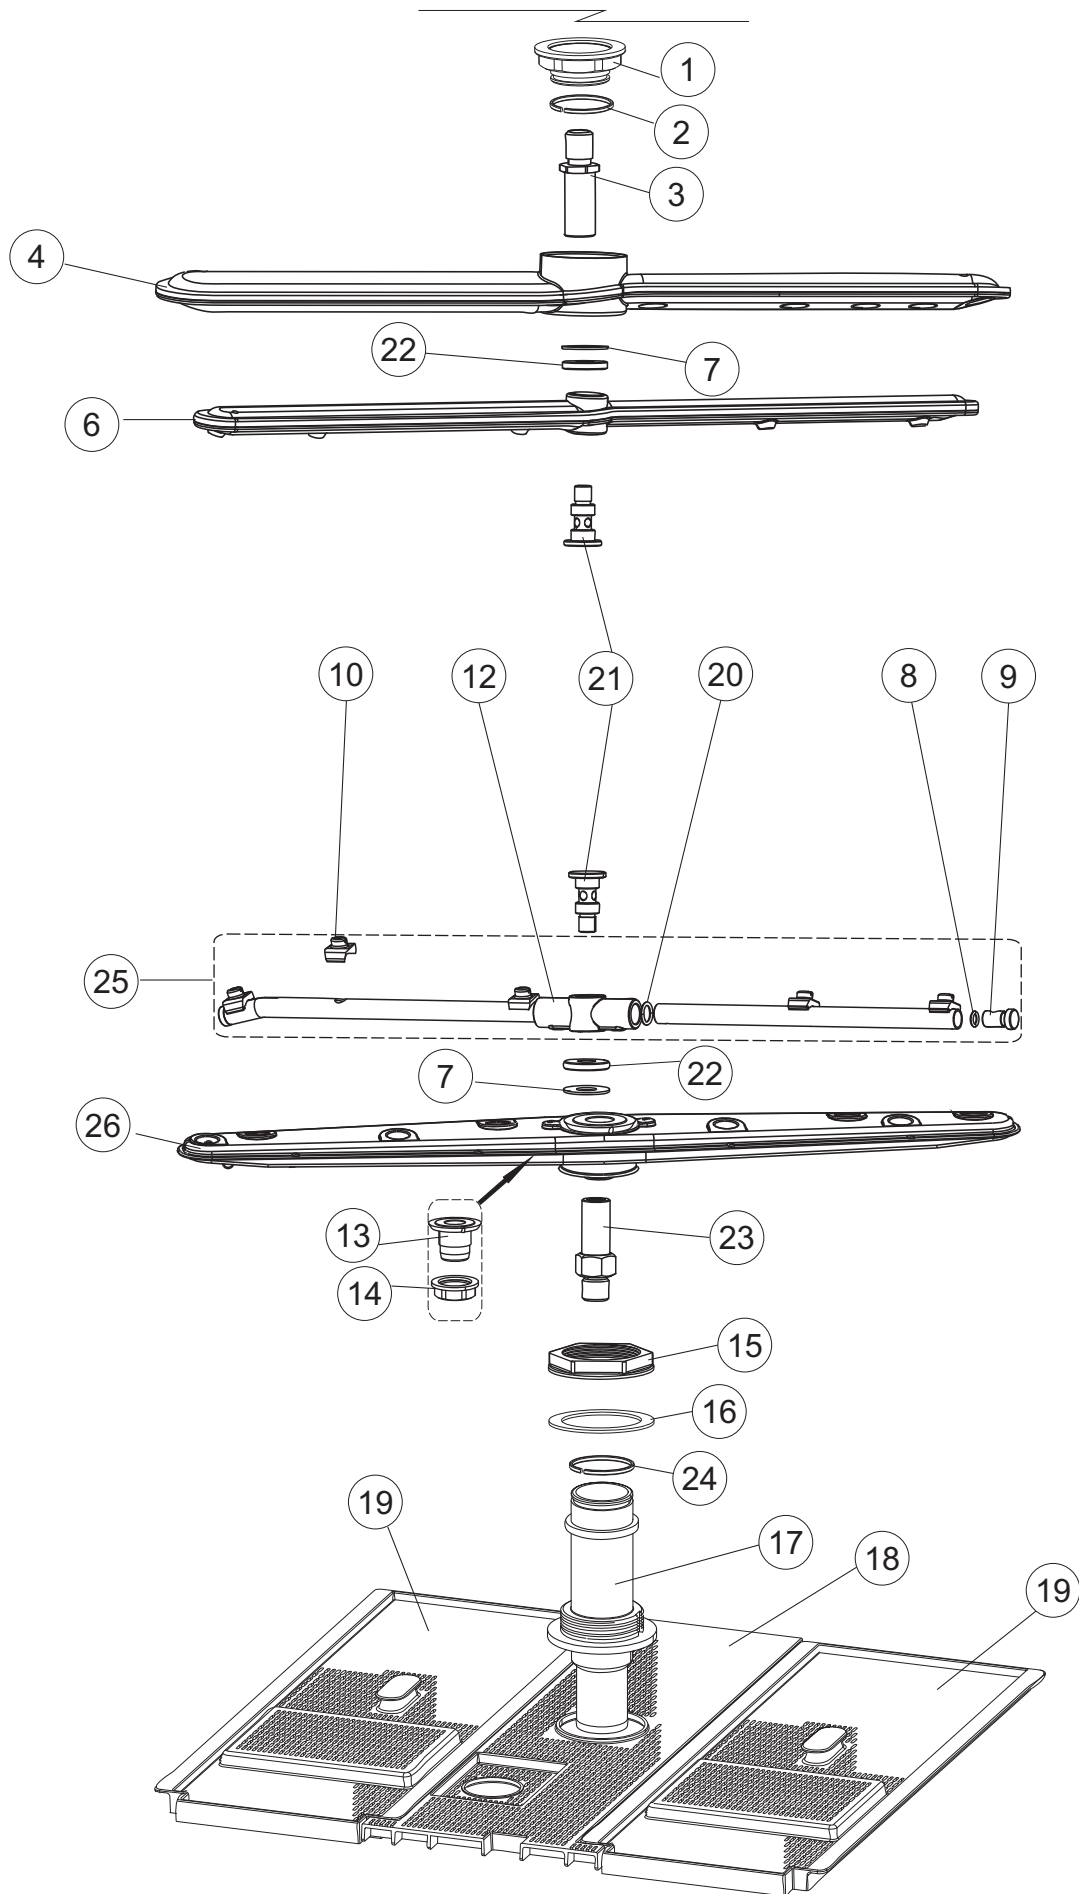

**Pompa scarico
Drain pump**

5

6

(*) Ricambio consigliato.

Pagina	Posizione	Codice ricambio	Vecchio codice	Descrizione
1	1	004250		PANNELLO SUPERIORE
1	2	022159		PANNELLO POSTERIORE
1	3	035113		STAFFA ASSEMBLAGGIO PANNELLI
1	4	437081	REB437081	GUARNIZIONE SPORTELLO 50/505
1	5	994012	DWS30	SERRATURA PER SPORTELLO PER LAVASTOVI-
1	6	417041	REB417041	DADO BATTUTA SPORTELLO
1	7	307003	REB307003	BATTUTA DADO ASTA SPORTELLO
1	8	029697		PORTA 26-00 COLGED CPL.
1	9	325066	REB325066	PIOLO SERRATURA SPORTELLO
1	10	311019	REB311019	CERNIERA PORTA D18/G25
1	11	325036	REB325036	PERNO PER CERNIERA SPORTELLO PER
1	12	304021	REB304021	ASTA TIRANTE SPORTELLO PER LAVASTOVIGLIE
1	13	035112		PANNELLO COMPONENTI ELETTRICI
1	14	012338		PANNELLO ANTERIORE
1	15	030195		PROTEZIONE INFERIORE PER ZOCCOLO PER LAVABICCHIERI
1	16	040123		BASE TELAIO LA500
1	17	461019	REB461019	PIEDINO ESAGONALE REGOLABILE PER LAVA-
1	18	480153		TAPPO
1	19	459006	REB459006	PASSACAVO D INT 9 D EST 16
1	20	459004	REB459004	PASSACAVO PER POMPA DI SCARICO
2	1	224004	REB224004	PRESSOSTATO 35/17
2	2	224029		PRESSOSTATO
2	3	035031	REB035031	TUBO Y -COLLEGAMENTO PRESSOSTATO
2	4	143013	REB143013	TUBO PVC VERDE 4X7
2	5	220011	REB220011	MORSETTIERA
2	6	299040	REB299040	SPINA SCHUKO 90° CABL. 1=2,5MT
2	7	459005	REB459005	SERRACAVO
2	8	230118		RESISTENZA VASCA 2100W-230V
2	9	437086	REB437086	GUARNIZIONE RESISTENZA VASCA
2	10	236047	REB236047	TERMOSTATO 95°C
2	11	236052		TERMOSTATO 90°+/-3°C
2	12	456002	REB456002	guarnizione o-ring