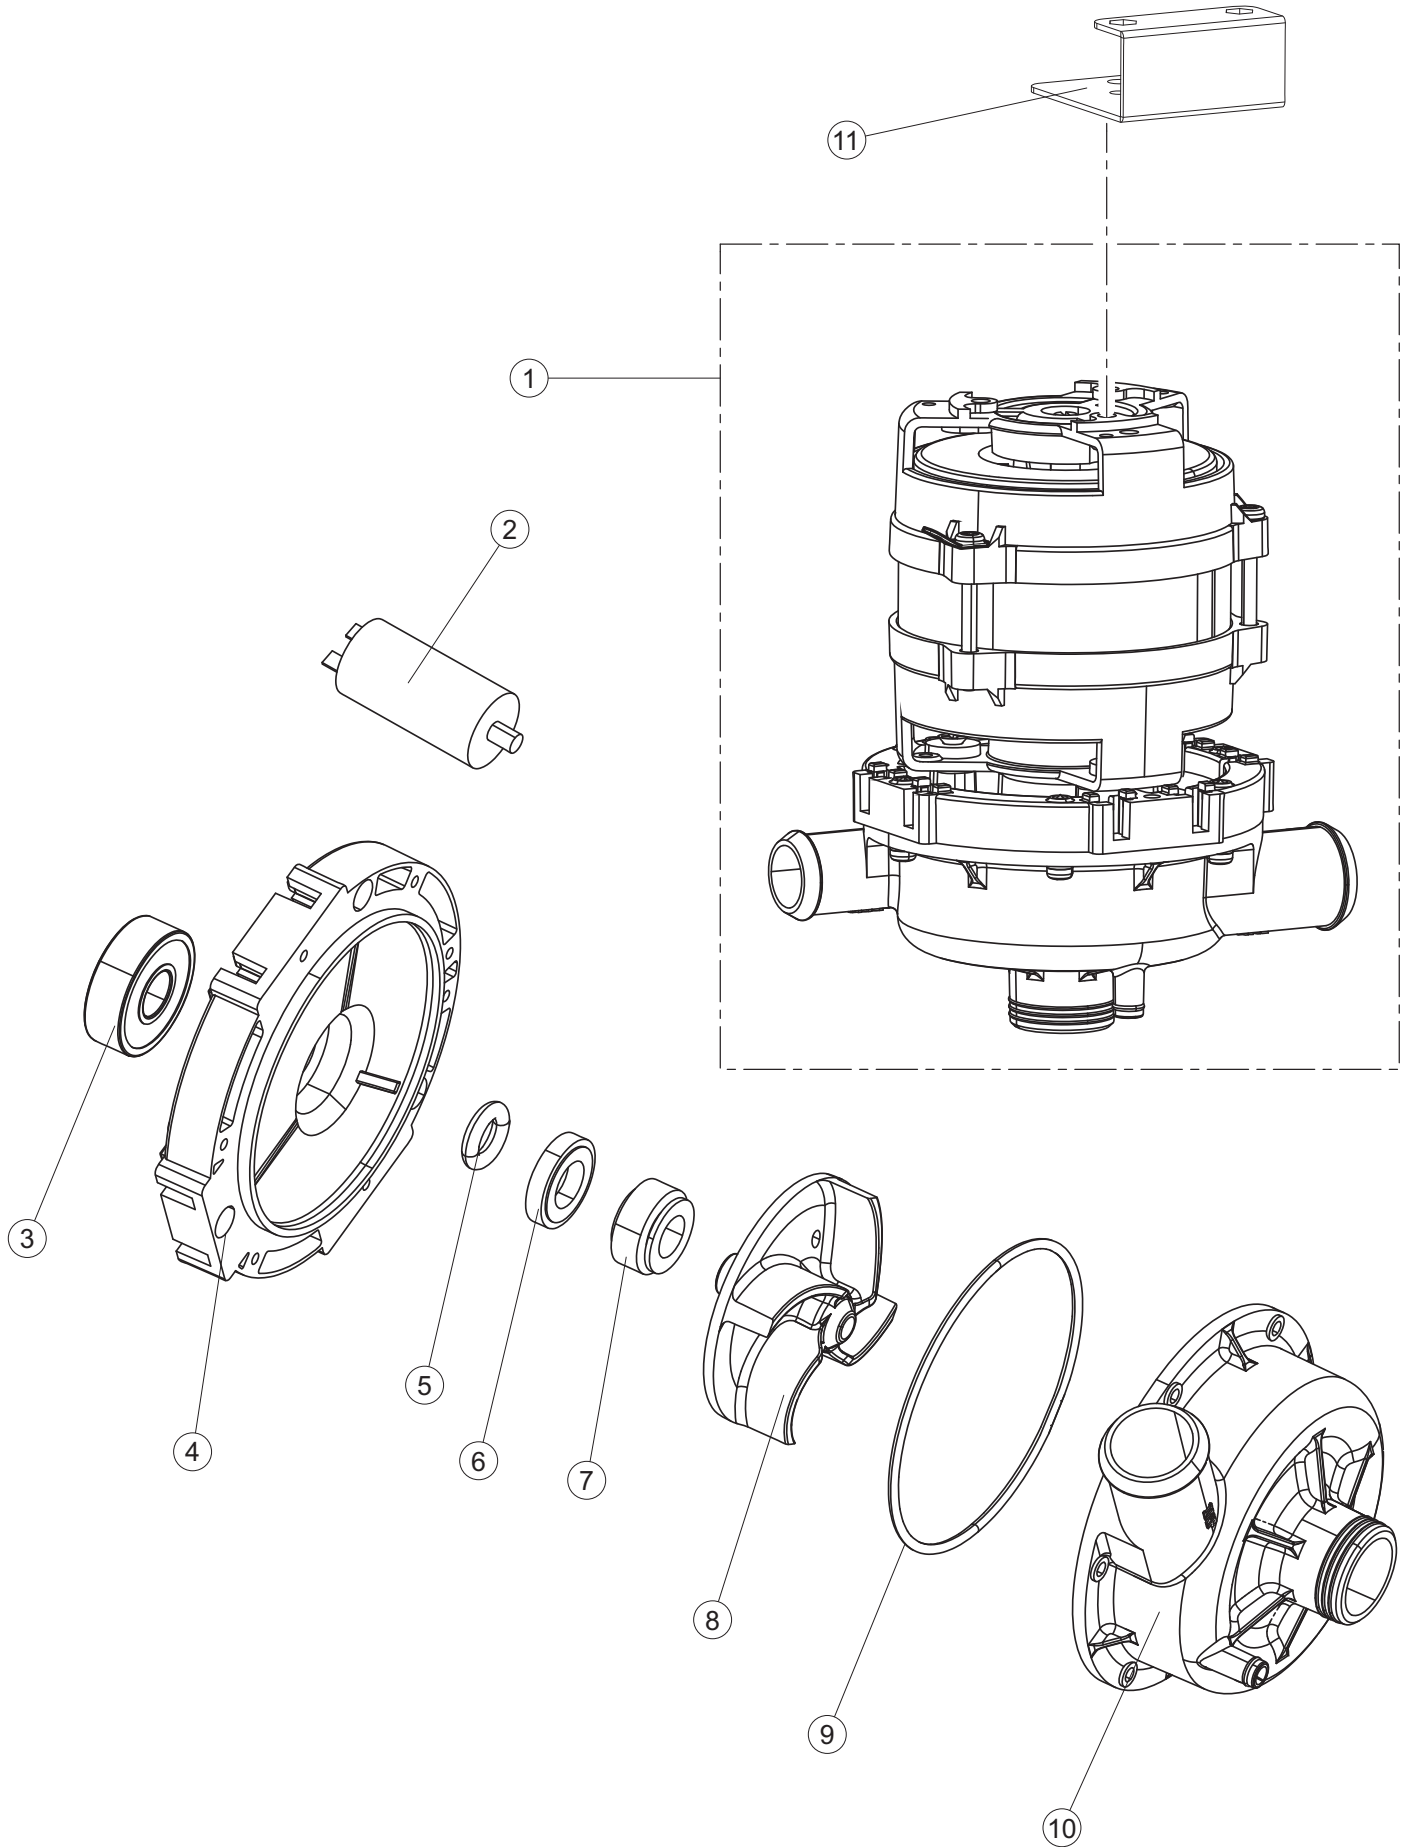

# 5

(\*) Ricambio consigliato.

Pagina	Posizione	Codice ricambio	Vecchio codice	Descrizione
1	1	004249		NON A LISTINO
1	2	022164		PANNELLO POSTERIORE
1	3	035113		STAFFA ASSEMBLAGGIO PANNELLI
1	4	437115		GUARNIZIONE SPORTELLO
1	5	994012	DWS30	SERRATURA PER SPORTELLO PER LAVASTOVI-
1	6	417041	REB417041	DADO BATTUTA SPORTELLO
1	7	307003	REB307003	BATTUTA DADO ASTA SPORTELLO
1	8	029767		SPORTELLO
1	9	325066	REB325066	PIOLO SERRATURA SPORTELLO
1	10	311019	REB311019	CERNIERA PORTA D18/G25
1	11	325036	REB325036	PERNO PER CERNIERA SPORTELLO PER
1	12	304021	REB304021	ASTA TIRANTE SPORTELLO PER LAVASTOVIGLIE
1	13	035118		STAFFA COMP.ELETTRICI LA450
1	14	012344		PANNELLO ANTERIORE
1	15	030199		PROTEZIONE INFERIORE PER ZOCCOLO PER LAVABICCHIERI
1	17	461019	REB461019	PIEDINO ESAGONALE REGOLABILE PER LAVA-
1	19	459006	REB459006	PASSACAPO D INT 9 D EST 16
1	20	459004	REB459004	PASSACAPO PER POMPA DI SCARICO
1	21	015067		GUIDA CESTO DX.
1	22	015068		GUIDA CESTO SX.
2	1	224004	REB224004	PRESSOSTATO 35/17
2	2	224029		PRESSOSTATO
2	3	035031	REB035031	TUBO Y -COLLEGAMENTO PRESSOSTATO
2	4	143013	REB143013	TUBO PVC VERDE 4X7
2	5	220010	REB220010	MORSETTIERA
2	6	299040	REB299040	SPINA SCHUKO 90° CABL. 1=2,5MT
2	7	459005	REB459005	SERRACAPO
2	8	230118		RESISTENZA VASCA 2100W-230V
2	9	437086	REB437086	GUARNIZIONE RESISTENZA VASCA
2	10	236047	REB236047	TERMOSTATO 95°C
2	11	236052		TERMOSTATO 90°+/-3°C
2	12	456002	REB456002	guarnizione o-ring