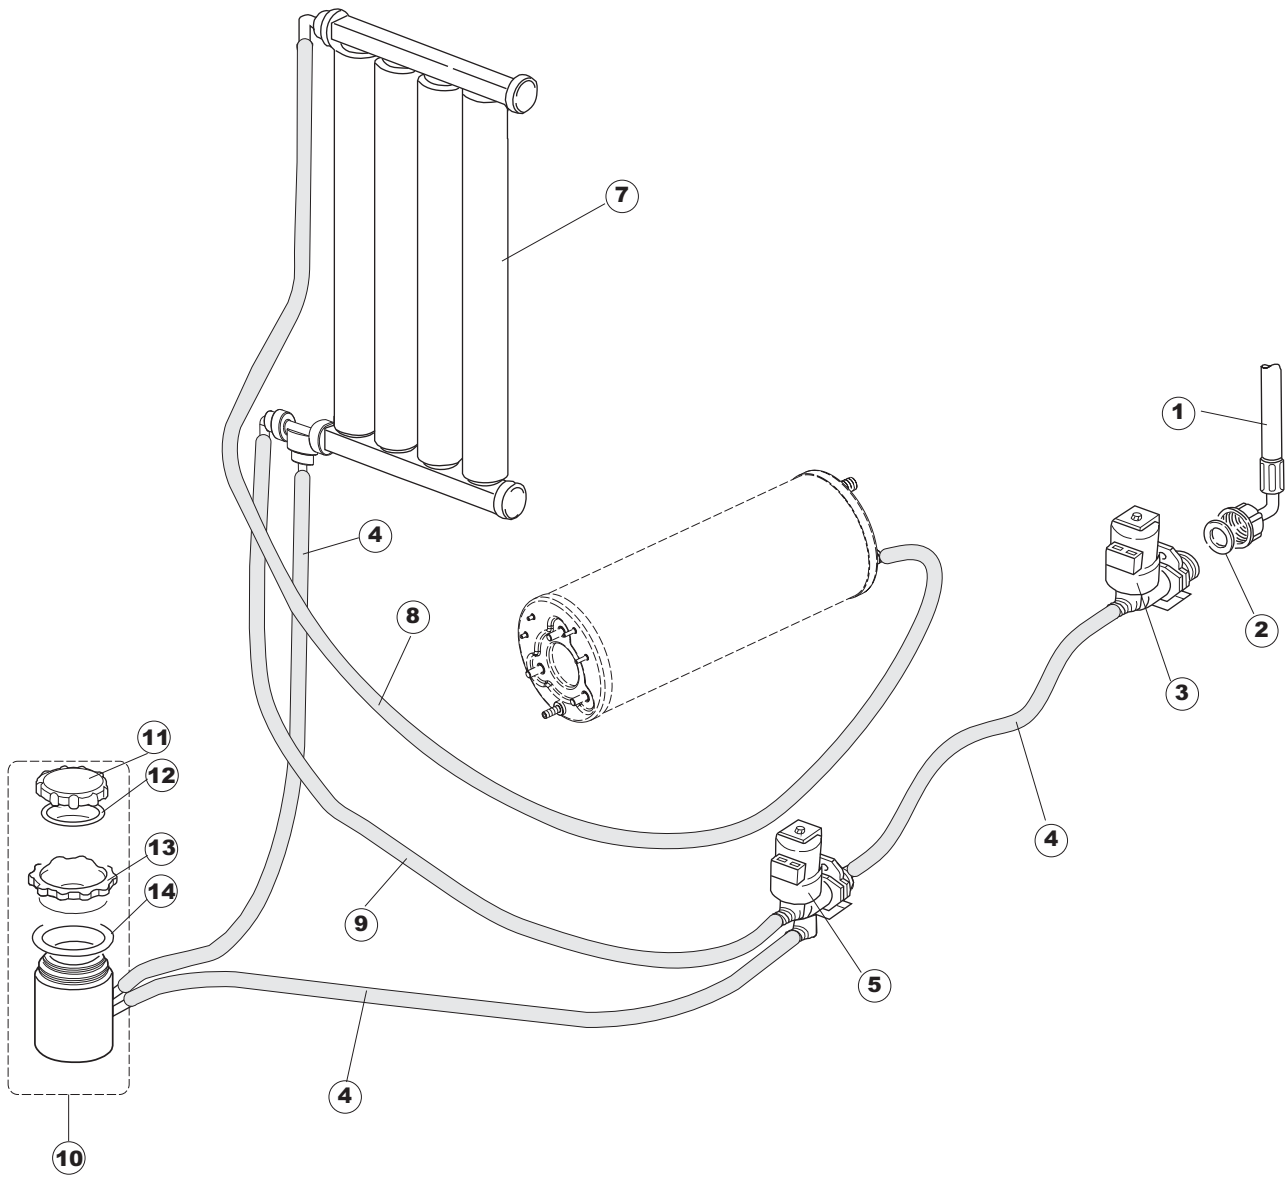

# 5

(\*) Ricambio consigliato.

Pagina	Posizione	Codice ricambio	Vecchio codice	Descrizione
1	1	004090	REB004090	PANNELLO SUPERIORE
1	2	028078	REB028078	PIASTRINA BATTUTA SPORTELO PER LAVA- BICCHIERI
1	3	307005	REB307005	BATTUTA ASTA SPORTELO
1	4	311009	REB311009	CERNIERA SINISTRA PER SPORTELO LAVA- BICCHIERI
1	5	311008	REB311008	CERNIERA DESTRA SPORTELO PER LAVA- BICCHIERI
1	6	325034	REB325034	PERNO PER CERNIERA SPORTELO PER LAVA-
1	7	022137		PANNELLO POSTERIORE
1	8	029630		SPORTELO
1	9	437058	REB437058	GUARNIZIONE SPORTELO PER LAVABICCHIERI
1	10	033294	REB033294	SQUADRA PER GUARNIZIONE SPORTELO PER LAVABICCHIERI
1	11	449036	REB449036	MOLLA PER SERRATURA SPORTELO
1	12	329012	REB329012	SERRATURA PER SPORTELO LAVABICCHIERI
1	13	015039	REB015039	GUIDA CESTELLO SINISTRA
1	14	015038	REB015038	GUIDA CESTELLO DESTRA
1	15	459006	REB459006	PASSACAVO D INT 9 D EST 16
1	16	461010	REB461010	PIEDINO ESAGONALE PER LAVABICCHIERI
1	17	012188	REB012188	PANNELLO ANTERIORE
2	1	025989		INTERFACCIA ADESIVA DI CONTROLLO
2	2	026152		INTERFACCIA ADESIVA DI CONTROLLO
2	3	208010	REB208010	INTERRUTTORE DOPPIO
2	4	226071	REB226071	PULSANTE DOPPIO CONTATTO
2	5	216025	REB216025	SPIA ARANCIO
2	6	226120		CORPO PULSANTE
2	7	227085		TASTO.ELLITTICO.11X21.NERO D16
2	8	224004	REB224004	PRESSOSTATO 35/17
2	9	143013	REB143013	TUBO PVC VERDE 4X7
2	10	459018		FISSACAVO ITW ELETTRGIBI
2	11	299040	REB299040	SPINA SCHUKO 90° CABL. 1=2,5MT
2	12	80871		MICRO MAGNETICO
2	13	984005	REB984005	GRUPPO TRAPPOLA D'ARIA
2	14	468029	REB468029	RACCORDO TRAPPOLA ARIA PRESSOSTATO
2	15	456020	REB456020	guarnizione o-ring