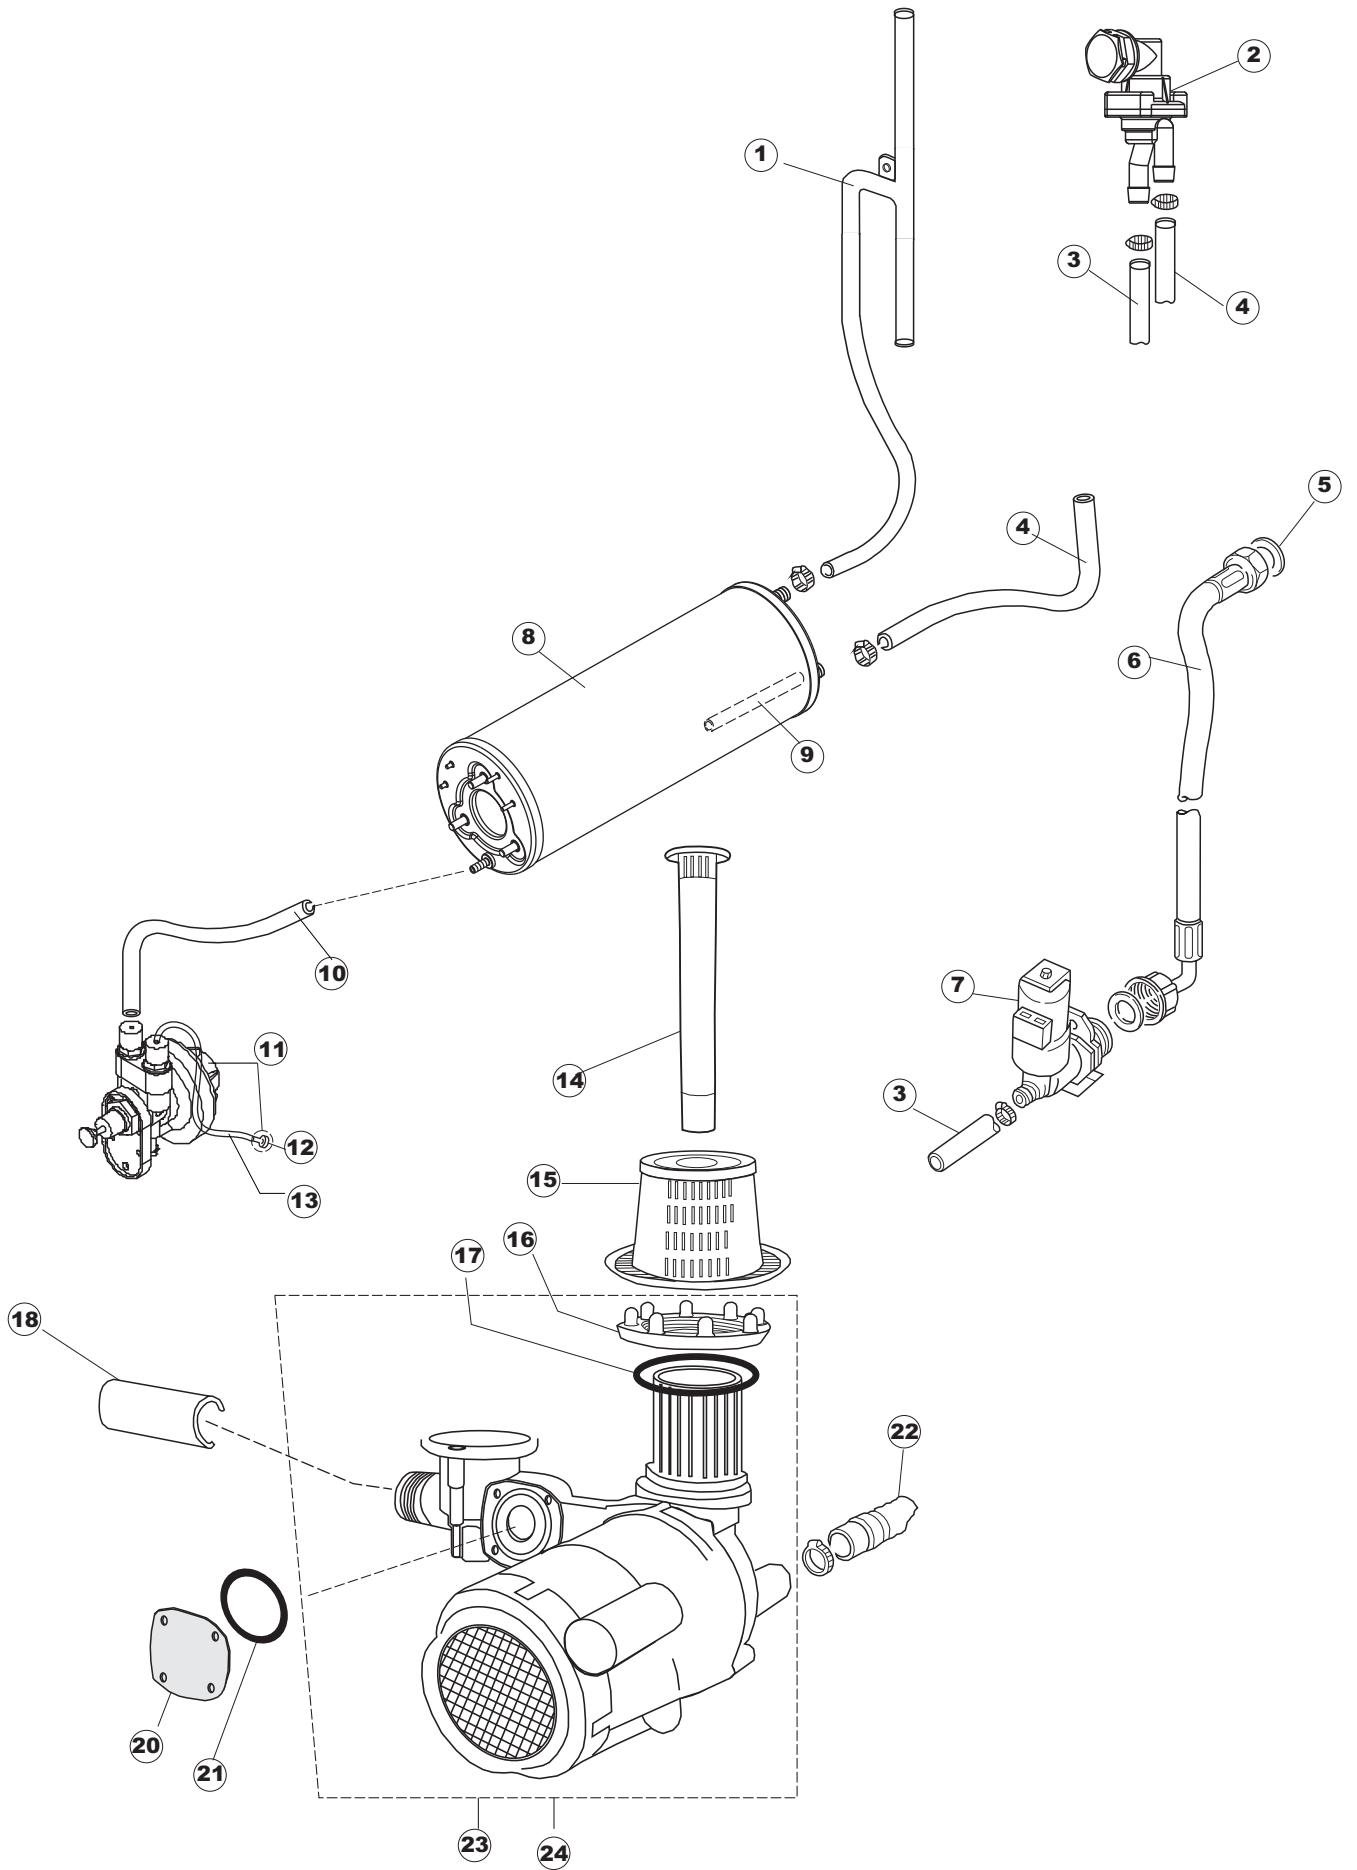

# 5

(\*) Ricambio consigliato.

Pagina	Posizione	Codice ricambio	Vecchio codice	Descrizione
1	1	004090	REB004090	PANNELLO SUPERIORE
1	2	028078	REB028078	PIASTRINA BATTUTA SPORTELO PER LAVA- BICCHIERI
1	3	307005	REB307005	BATTUTA ASTA SPORTELO
1	4	311009	REB311009	CERNIERA SINISTRA PER SPORTELO LAVA- BICCHIERI
1	5	311008	REB311008	CERNIERA DESTRA SPORTELO PER LAVA- BICCHIERI
1	6	325034	REB325034	PERNO PER CERNIERA SPORTELO PER LAVA-
1	7	022137		PANNELLO POSTERIORE
1	8	029630		SPORTELO
1	9	437058	REB437058	GUARNIZIONE SPORTELO PER LAVABICCHIERI
1	10	033294	REB033294	SQUADRA PER GUARNIZIONE SPORTELO PER LAVABICCHIERI
1	11	449036	REB449036	MOLLA PER SERRATURA SPORTELO
1	12	329012	REB329012	SERRATURA PER SPORTELO LAVABICCHIERI
1	13	015039	REB015039	GUIDA CESTELLO SINISTRA
1	14	015038	REB015038	GUIDA CESTELLO DESTRA
1	15	459006	REB459006	PASSACAVO D INT 9 D EST 16
1	16	461010	REB461010	PIEDINO ESAGONALE PER LAVABICCHIERI
1	17	012188	REB012188	PANNELLO ANTERIORE
2	1	025989		INTERFACCIA ADESIVA DI CONTROLLO
2	2	026152		INTERFACCIA ADESIVA DI CONTROLLO
2	3	208010	REB208010	INTERRUTTORE DOPPIO
2	4	226071	REB226071	PULSANTE DOPPIO CONTATTO
2	5	216025	REB216025	SPIA ARANCIO
2	6	226120		CORPO PULSANTE
2	7	227085		TASTO.ELLITTICO.11X21.NERO D16
2	8	224004	REB224004	PRESSOSTATO 35/17
2	9	143013	REB143013	TUBO PVC VERDE 4X7
2	10	459018		FISSACAVO ITW ELETTRGIBI
2	11	299040	REB299040	SPINA SCHUKO 90° CABL. 1=2,5MT
2	12	80871		MICRO MAGNETICO
2	13	984005	REB984005	GRUPPO TRAPPOLA D'ARIA
2	14	468029	REB468029	RACCORDO TRAPPOLA ARIA PRESSOSTATO
2	15	456020	REB456020	guarnizione o-ring