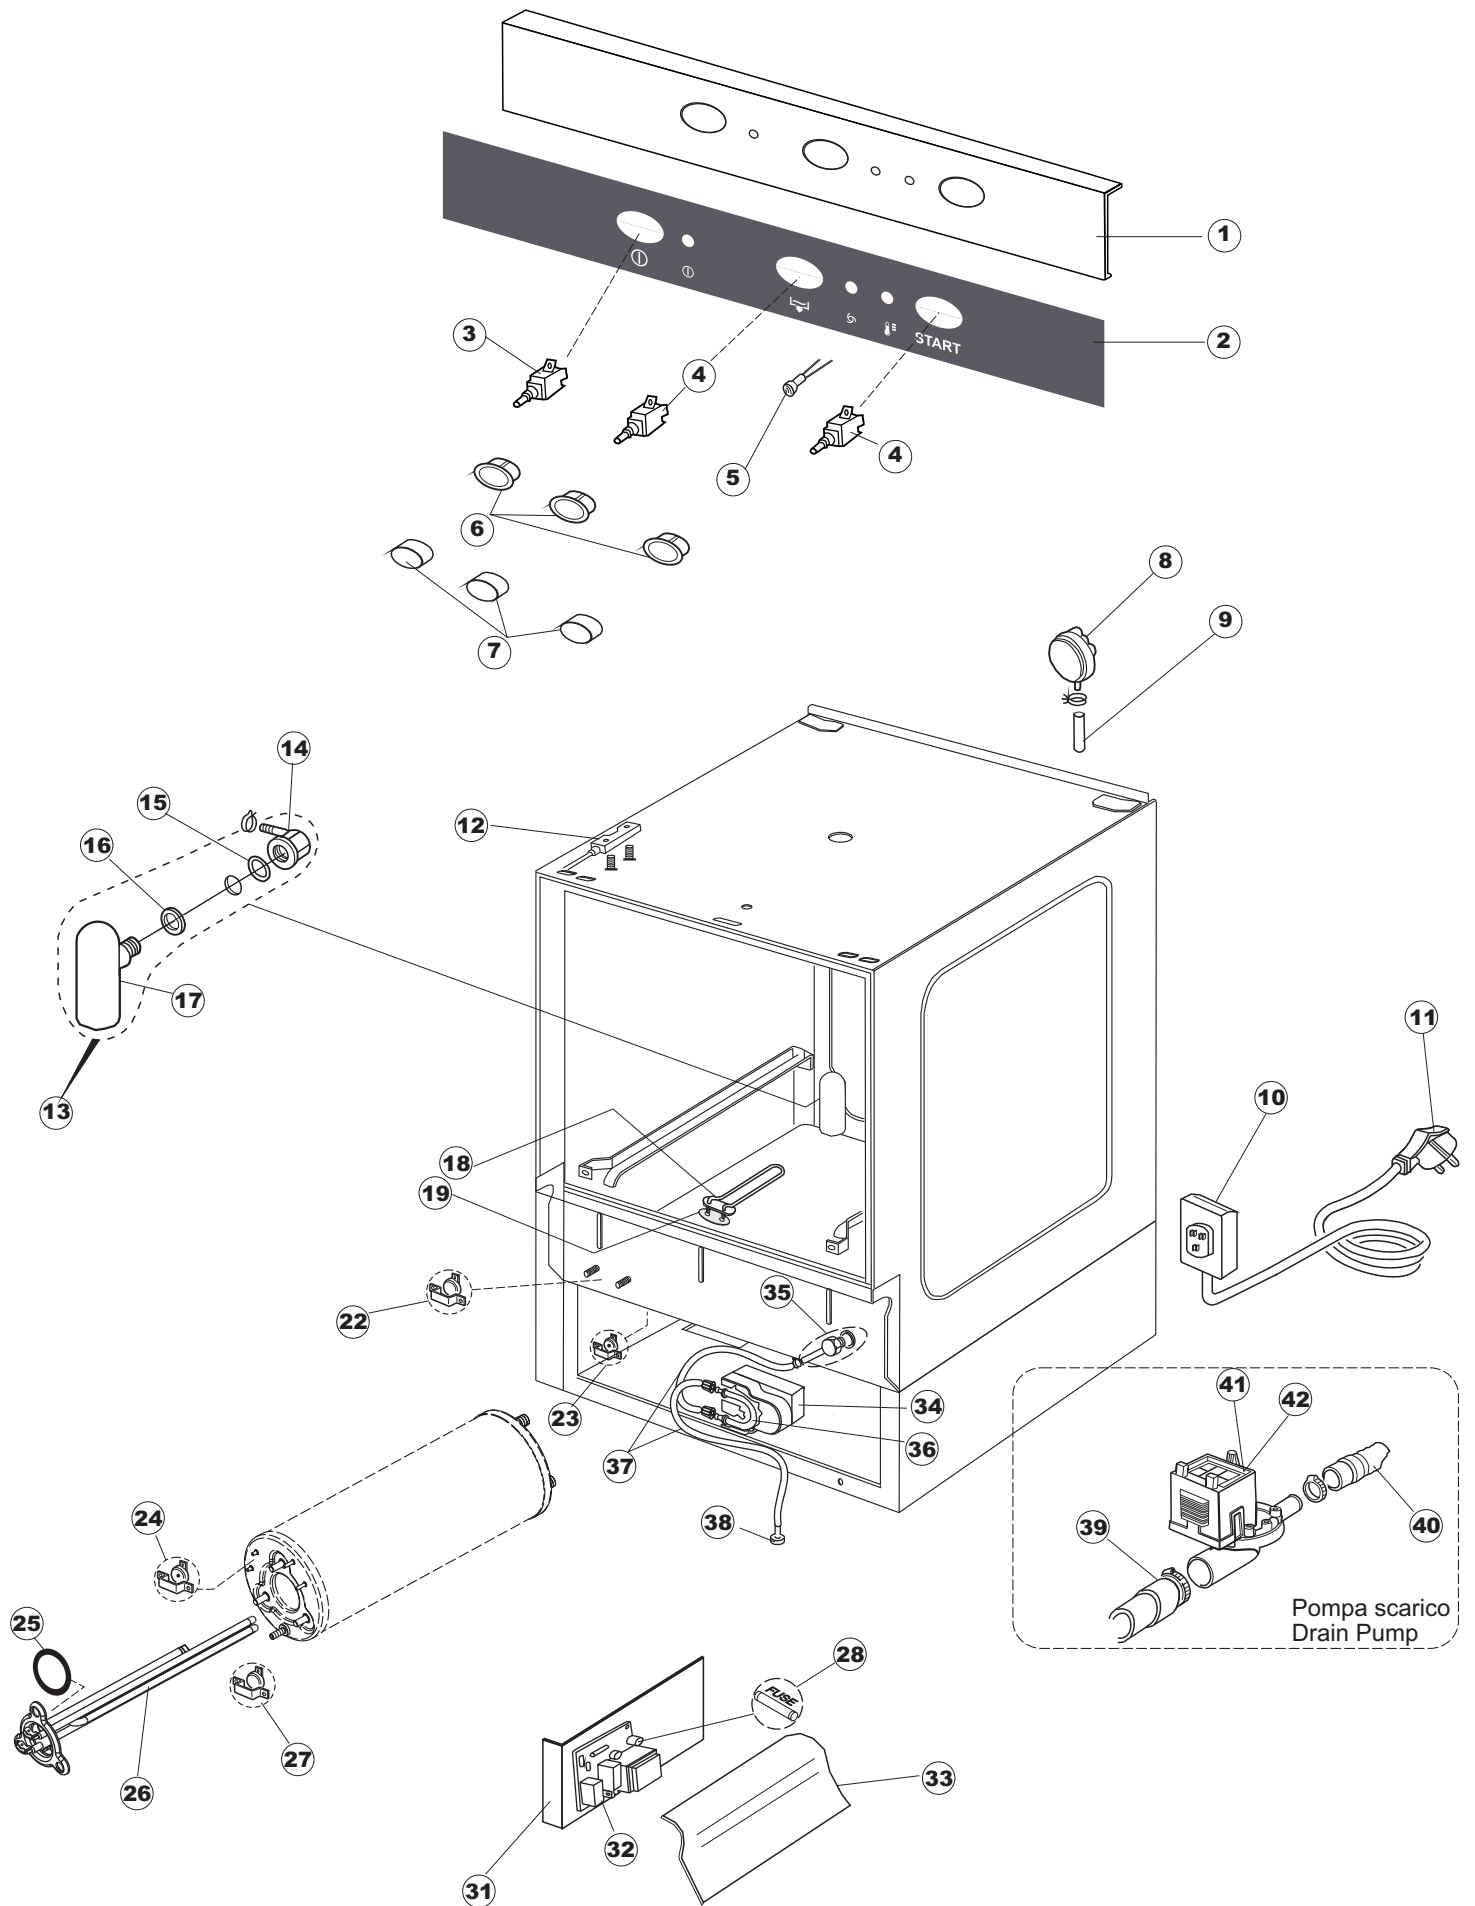

# 5

(\*) Ricambio consigliato.

Pagina	Posizione	Codice ricambio	Vecchio codice	Descrizione
1	1	004090	REB004090	PANNELLO SUPERIORE
1	2	028078	REB028078	PIASTRINA BATTUTA SPORTELO PER LAVA- BICCHIERI
1	3	307005	REB307005	BATTUTA ASTA SPORTELO
1	4	311009	REB311009	CERNIERA SINISTRA PER SPORTELO LAVA- BICCHIERI
1	5	311008	REB311008	CERNIERA DESTRA SPORTELO PER LAVA- BICCHIERI
1	6	325034	REB325034	PERNO PER CERNIERA SPORTELO PER LAVA-
1	7	022137		PANNELLO POSTERIORE
1	8	029630		SPORTELO
1	9	437058	REB437058	GUARNIZIONE SPORTELO PER LAVABICCHIERI
1	10	033294	REB033294	SQUADRA PER GUARNIZIONE SPORTELO PER LAVABICCHIERI
1	11	449036	REB449036	MOLLA PER SERRATURA SPORTELO
1	12	329012	REB329012	SERRATURA PER SPORTELO LAVABICCHIERI
1	13	015039	REB015039	GUIDA CESTELLO SINISTRA
1	14	015038	REB015038	GUIDA CESTELLO DESTRA
1	15	459006	REB459006	PASSACAVO D INT 9 D EST 16
1	16	461010	REB461010	PIEDINO ESAGONALE PER LAVABICCHIERI
1	17	012188	REB012188	PANNELLO ANTERIORE
2	1	025989		INTERFACCIA ADESIVA DI CONTROLLO
2	2	026152		INTERFACCIA ADESIVA DI CONTROLLO
2	3	208010	REB208010	INTERRUTTORE DOPPIO
2	4	226071	REB226071	PULSANTE DOPPIO CONTATTO
2	5	216025	REB216025	SPIA ARANCIO
2	6	226120		CORPO PULSANTE
2	7	227085		TASTO.ELLITTICO.11X21.NERO D16
2	8	224004	REB224004	PRESSOSTATO 35/17
2	9	143013	REB143013	TUBO PVC VERDE 4X7
2	10	459018		FISSACAVO ITW ELETTRGIBI
2	11	299040	REB299040	SPINA SCHUKO 90° CABL. 1=2,5MT
2	12	80871		MICRO MAGNETICO
2	13	984005	REB984005	GRUPPO TRAPPOLA D'ARIA
2	14	468029	REB468029	RACCORDO TRAPPOLA ARIA PRESSOSTATO
2	15	456020	REB456020	guarnizione o-ring