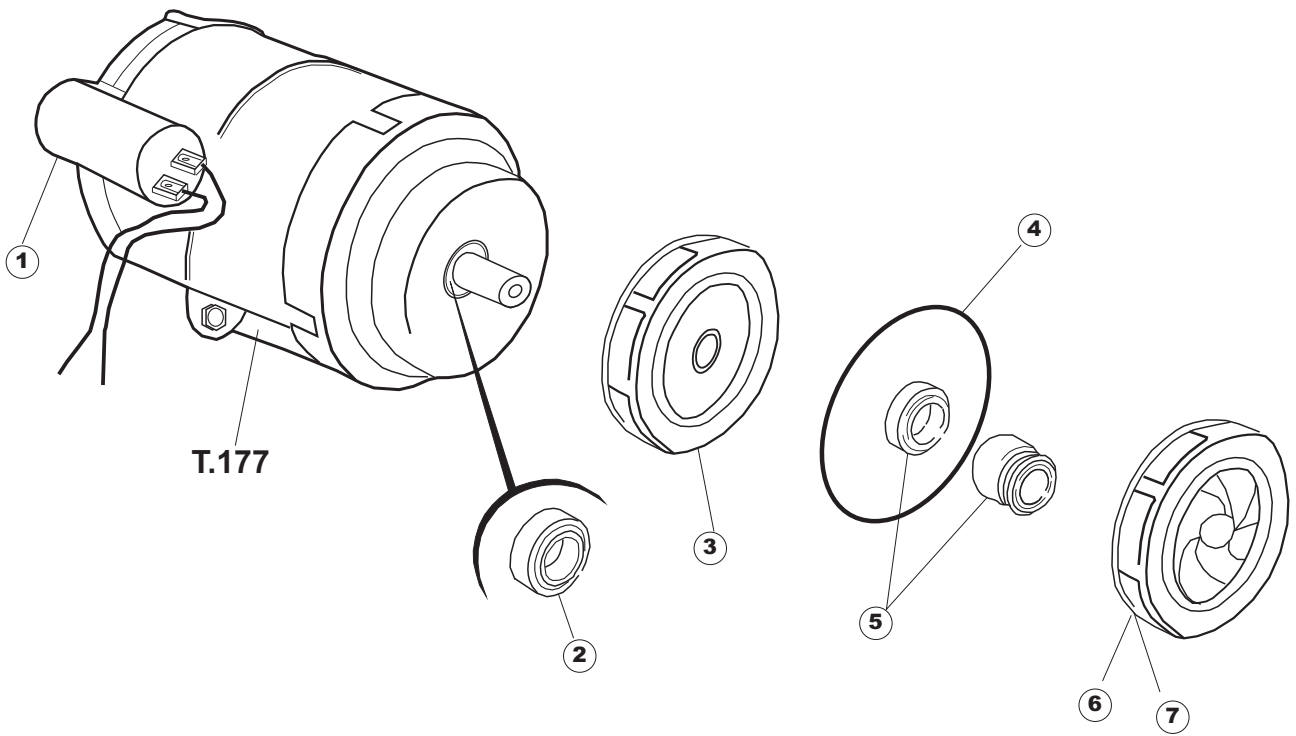

# 5

(\*) Ricambio consigliato.

Pagina	Posizione	Codice ricambio	Vecchio codice	Descrizione
1	1	004090	REB004090	PANNELLO SUPERIORE
1	2	028078	REB028078	PIASTRINA BATTUTA SPORTELO PER LAVA- BICCHIERI
1	3	307005	REB307005	BATTUTA ASTA SPORTELO
1	4	311009	REB311009	CERNIERA SINISTRA PER SPORTELO LAVA- BICCHIERI
1	5	311008	REB311008	CERNIERA DESTRA SPORTELO PER LAVA- BICCHIERI
1	6	325034	REB325034	PERNO PER CERNIERA SPORTELO PER LAVA-
1	7	022137		PANNELLO POSTERIORE
1	8	029630		SPORTELO
1	9	437058	REB437058	GUARNIZIONE SPORTELO PER LAVABICCHIERI
1	10	033294	REB033294	SQUADRA PER GUARNIZIONE SPORTELO PER LAVABICCHIERI
1	11	449036	REB449036	MOLLA PER SERRATURA SPORTELO
1	12	329012	REB329012	SERRATURA PER SPORTELO LAVABICCHIERI
1	13	015039	REB015039	GUIDA CESTELLO SINISTRA
1	14	015038	REB015038	GUIDA CESTELLO DESTRA
1	15	459006	REB459006	PASSACAVO D INT 9 D EST 16
1	16	461010	REB461010	PIEDINO ESAGONALE PER LAVABICCHIERI
1	17	012188	REB012188	PANNELLO ANTERIORE
2	1	025989		INTERFACCIA ADESIVA DI CONTROLLO
2	2	026152		INTERFACCIA ADESIVA DI CONTROLLO
2	3	208010	REB208010	INTERRUTTORE DOPPIO
2	4	226071	REB226071	PULSANTE DOPPIO CONTATTO
2	5	216025	REB216025	SPIA ARANCIO
2	6	226120		CORPO PULSANTE
2	7	227085		TASTO.ELLITTICO.11X21.NERO D16
2	8	224004	REB224004	PRESSOSTATO 35/17
2	9	143013	REB143013	TUBO PVC VERDE 4X7
2	10	459018		FISSACAVO ITW ELETTRGIBI
2	11	299040	REB299040	SPINA SCHUKO 90° CABL. 1=2,5MT
2	12	80871		MICRO MAGNETICO
2	13	984005	REB984005	GRUPPO TRAPPOLA D'ARIA
2	14	468029	REB468029	RACCORDO TRAPPOLA ARIA PRESSOSTATO
2	15	456020	REB456020	guarnizione o-ring