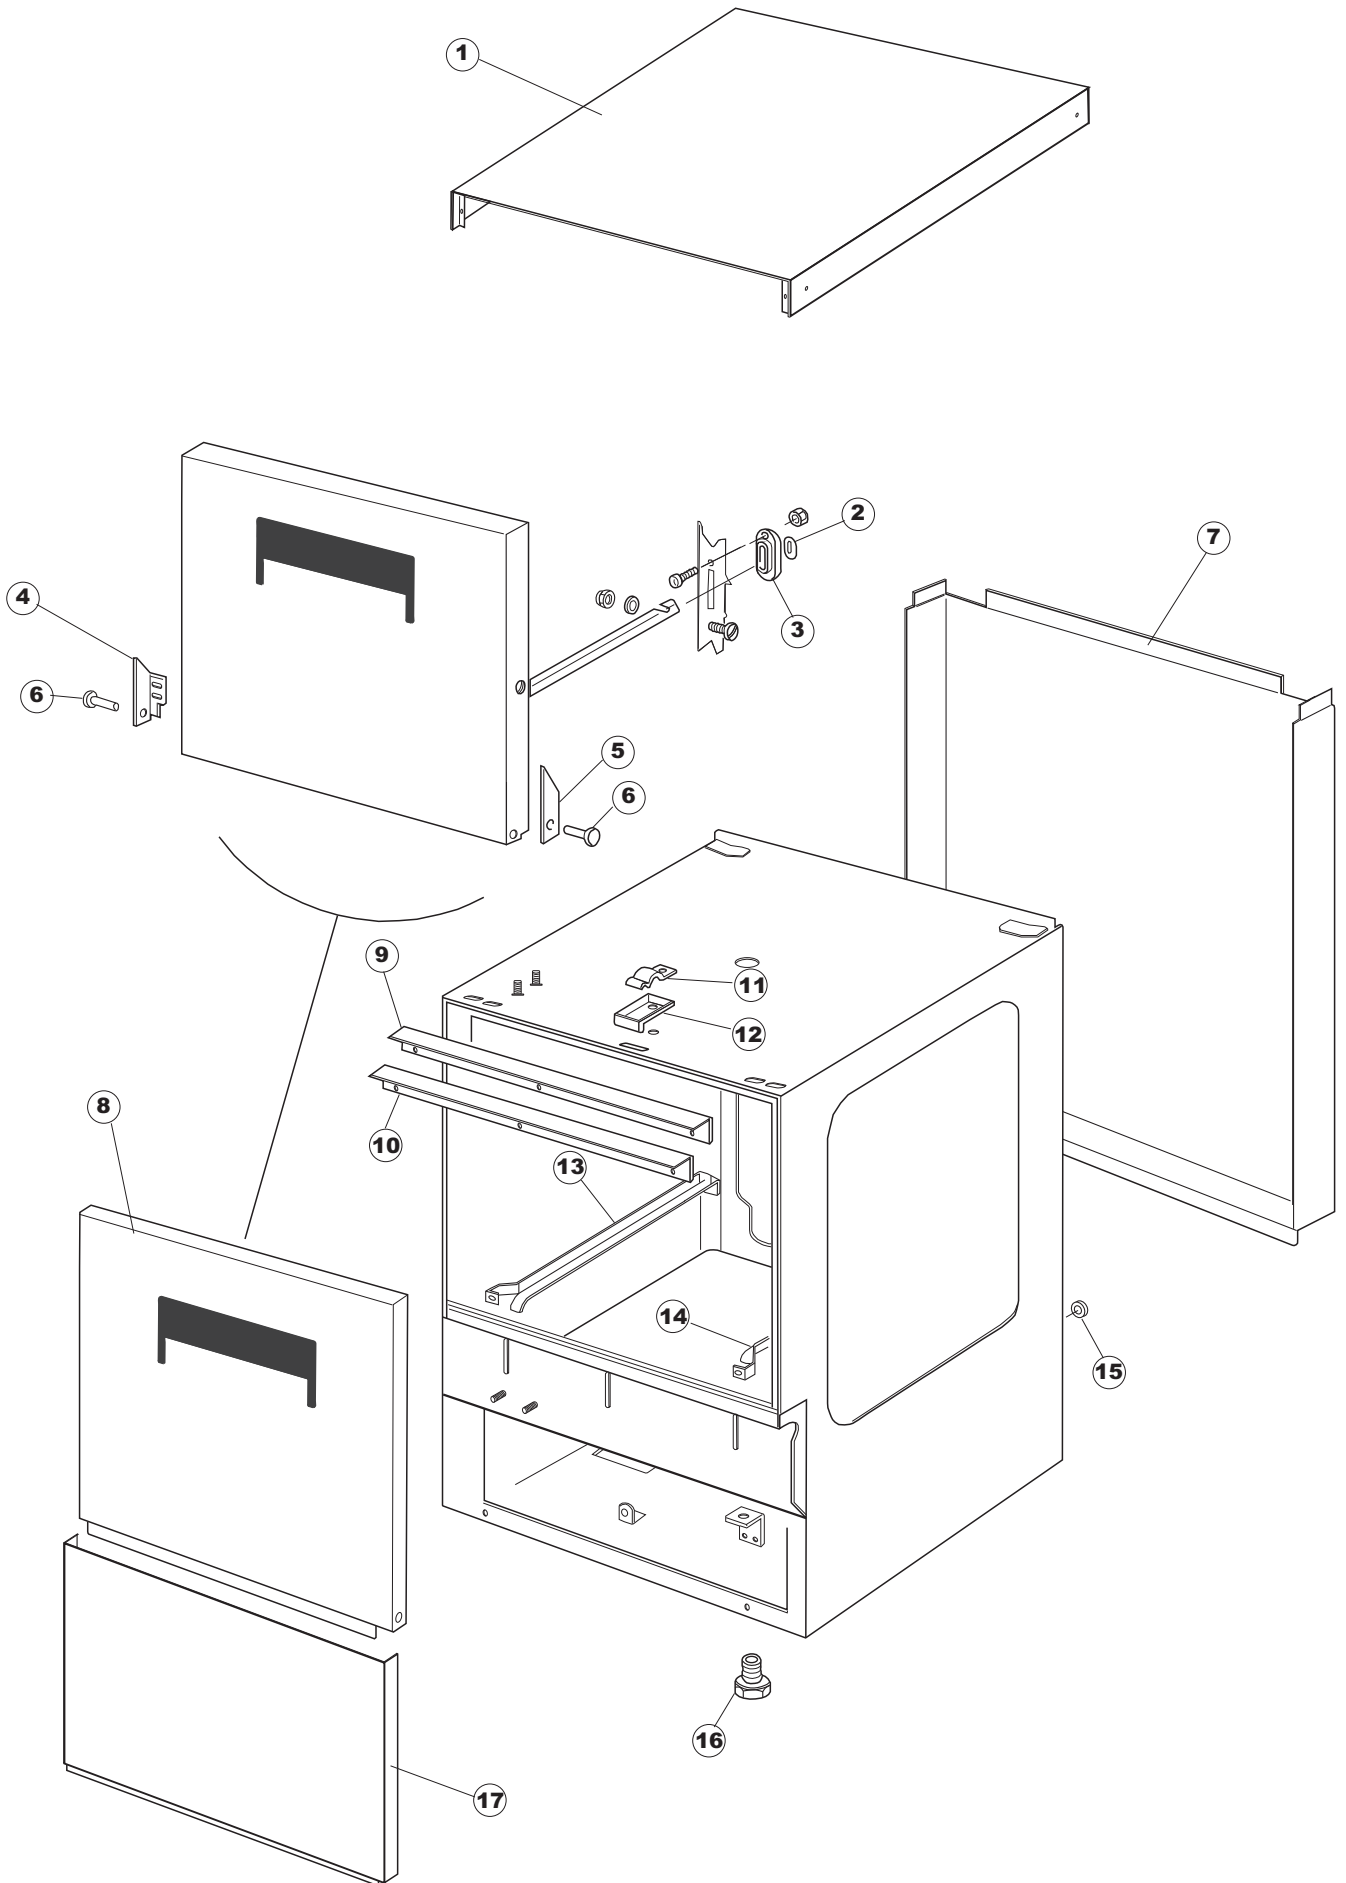

# 5

(\*) Ricambio consigliato.

Pagina	Posizione	Codice ricambio	Vecchio codice	Descrizione
1	1	004090	REB004090	PANNELLO SUPERIORE
1	2	028078	REB028078	PIASTRINA BATTUTA SPORTELO PER LAVA- BICCHIERI
1	3	307005	REB307005	BATTUTA ASTA SPORTELO
1	4	311009	REB311009	CERNIERA SINISTRA PER SPORTELO LAVA- BICCHIERI
1	5	311008	REB311008	CERNIERA DESTRA SPORTELO PER LAVA- BICCHIERI
1	6	325034	REB325034	PERNO PER CERNIERA SPORTELO PER LAVA-
1	7	022137		PANNELLO POSTERIORE
1	8	029630		SPORTELO
1	9	437058	REB437058	GUARNIZIONE SPORTELO PER LAVABICCHIERI
1	10	033294	REB033294	SQUADRA PER GUARNIZIONE SPORTELO PER LAVABICCHIERI
1	11	449036	REB449036	MOLLA PER SERRATURA SPORTELO
1	12	329012	REB329012	SERRATURA PER SPORTELO LAVABICCHIERI
1	13	015039	REB015039	GUIDA CESTELLO SINISTRA
1	14	015038	REB015038	GUIDA CESTELLO DESTRA
1	15	459006	REB459006	PASSACAVO D INT 9 D EST 16
1	16	461010	REB461010	PIEDINO ESAGONALE PER LAVABICCHIERI
1	17	012188	REB012188	PANNELLO ANTERIORE
2	1	025989		INTERFACCIA ADESIVA DI CONTROLLO
2	2	026152		INTERFACCIA ADESIVA DI CONTROLLO
2	3	208010	REB208010	INTERRUTTORE DOPPIO
2	4	226071	REB226071	PULSANTE DOPPIO CONTATTO
2	5	216025	REB216025	SPIA ARANCIO
2	6	226120		CORPO PULSANTE
2	7	227085		TASTO.ELLITTICO.11X21.NERO D16
2	8	224004	REB224004	PRESSOSTATO 35/17
2	9	143013	REB143013	TUBO PVC VERDE 4X7
2	10	459018		FISSACAVO ITW ELETTRGIBI
2	11	299040	REB299040	SPINA SCHUKO 90° CABL. 1=2,5MT
2	12	80871		MICRO MAGNETICO
2	13	984005	REB984005	GRUPPO TRAPPOLA D'ARIA
2	14	468029	REB468029	RACCORDO TRAPPOLA ARIA PRESSOSTATO
2	15	456020	REB456020	guarnizione o-ring