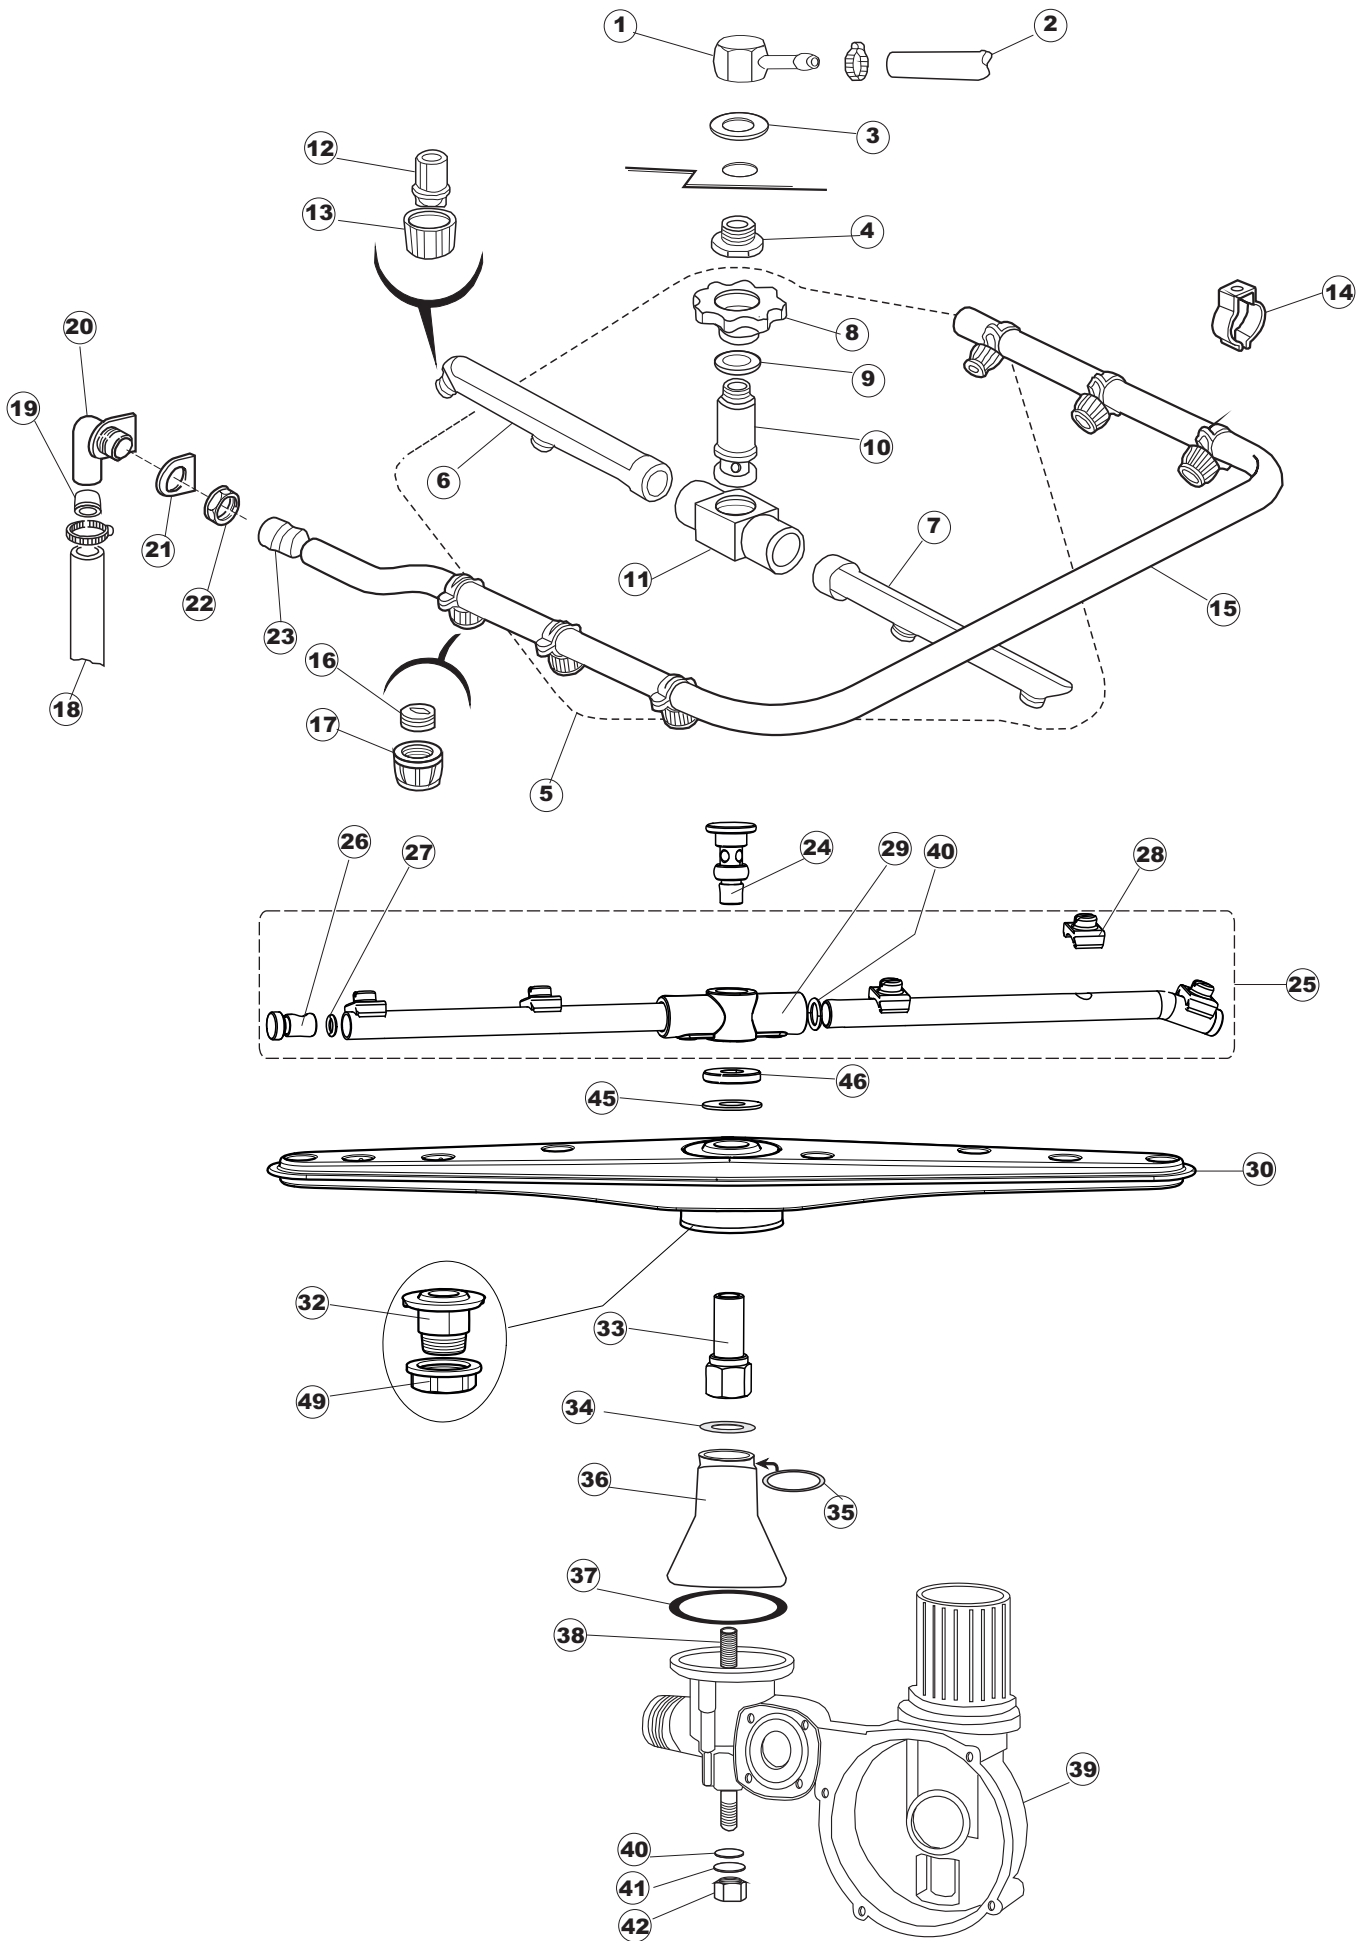

# 5

(\*) Ricambio consigliato.

Pagina	Posizione	Codice ricambio	Vecchio codice	Descrizione
1	1	004090	REB004090	PANNELLO SUPERIORE
1	2	028078	REB028078	PIASTRINA BATTUTA SPORTELO PER LAVA- BICCHIERI
1	3	307005	REB307005	BATTUTA ASTA SPORTELO
1	4	311009	REB311009	CERNIERA SINISTRA PER SPORTELO LAVA- BICCHIERI
1	5	311008	REB311008	CERNIERA DESTRA SPORTELO PER LAVA- BICCHIERI
1	6	325034	REB325034	PERNO PER CERNIERA SPORTELO PER LAVA-
1	7	022137		PANNELLO POSTERIORE
1	8	029630		SPORTELO
1	9	437058	REB437058	GUARNIZIONE SPORTELO PER LAVABICCHIERI
1	10	033294	REB033294	SQUADRA PER GUARNIZIONE SPORTELO PER LAVABICCHIERI
1	11	449036	REB449036	MOLLA PER SERRATURA SPORTELO
1	12	329012	REB329012	SERRATURA PER SPORTELO LAVABICCHIERI
1	13	015039	REB015039	GUIDA CESTELLO SINISTRA
1	14	015038	REB015038	GUIDA CESTELLO DESTRA
1	15	459006	REB459006	PASSACAVO D INT 9 D EST 16
1	16	461010	REB461010	PIEDINO ESAGONALE PER LAVABICCHIERI
1	17	012188	REB012188	PANNELLO ANTERIORE
2	1	025989		INTERFACCIA ADESIVA DI CONTROLLO
2	2	026152		INTERFACCIA ADESIVA DI CONTROLLO
2	3	208010	REB208010	INTERRUTTORE DOPPIO
2	4	226071	REB226071	PULSANTE DOPPIO CONTATTO
2	5	216025	REB216025	SPIA ARANCIO
2	6	226120		CORPO PULSANTE
2	7	227085		TASTO.ELLITTICO.11X21.NERO D16
2	8	224004	REB224004	PRESSOSTATO 35/17
2	9	143013	REB143013	TUBO PVC VERDE 4X7
2	10	459018		FISSACAVO ITW ELETTRGIBI
2	11	299040	REB299040	SPINA SCHUKO 90° CABL. 1=2,5MT
2	12	80871		MICRO MAGNETICO
2	13	984005	REB984005	GRUPPO TRAPPOLA D'ARIA
2	14	468029	REB468029	RACCORDO TRAPPOLA ARIA PRESSOSTATO
2	15	456020	REB456020	guarnizione o-ring