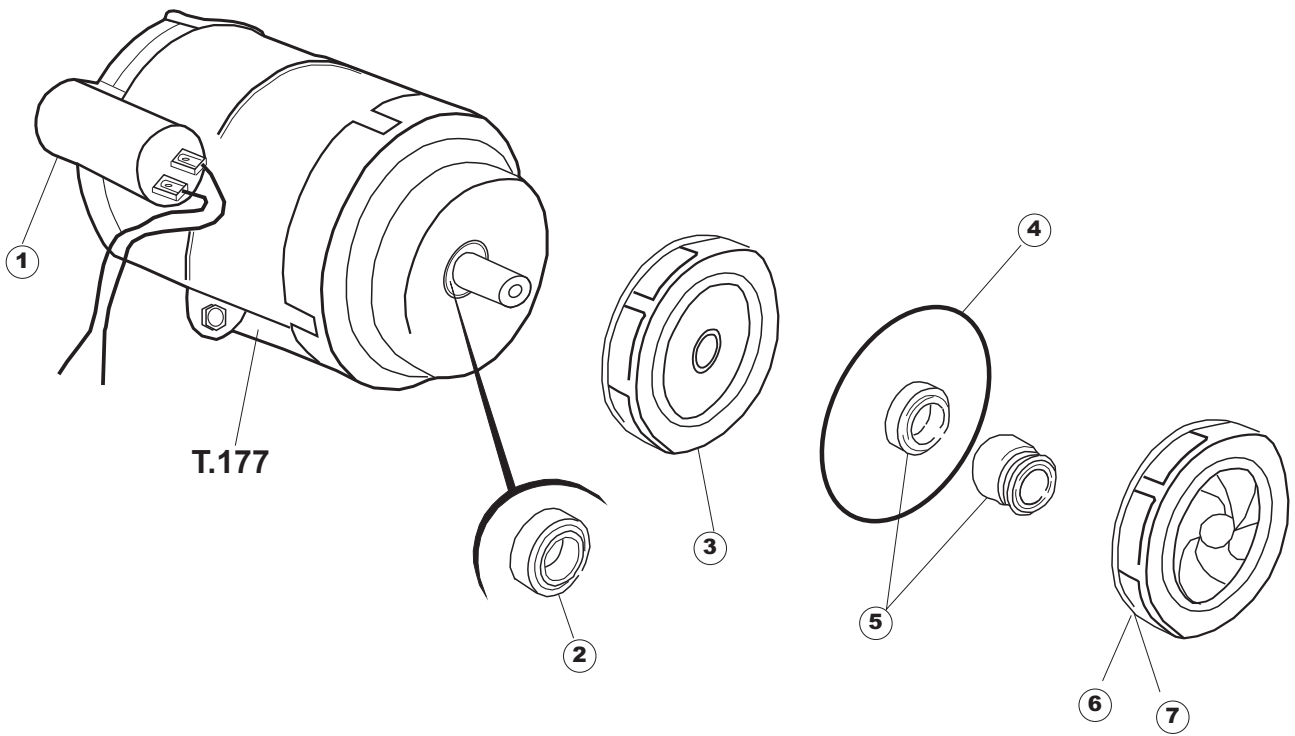

(*) Ricambio consigliato.

Pagina	Posizione	Codice ricambio	Vecchio codice	Descrizione
1	1	004248		PANNELLO SUPERIORE
1	2	028078	REB028078	PIASTRINA BATTUTA SPORTELLO PER LAVA- BICCHIERI
1	3	307005	REB307005	BATTUTA ASTA SPORTELLO
1	4	311009	REB311009	CERNIERA SINISTRA PER SPORTELLO LAVA- BICCHIERI
1	5	311008	REB311008	CERNIERA DESTRA SPORTELLO PER LAVA- BICCHIERI
1	6	325034	REB325034	PERNO PER CERNIERA SPORTELLO PER LAVA-
1	7	022128	REB022128	PANNELLO POSTERIORE
1	8	029707		SPORTELLO
1	9	437058	REB437058	GUARNIZIONE SPORTELLO PER LAVABICCHIERI
1	10	033294	REB033294	SQUADRA PER GUARNIZIONE SPORTELLO PER LAVABICCHIERI
1	11	449036	REB449036	MOLLA PER SERRATURA SPORTELLO
1	12	329012	REB329012	SERRATURA PER SPORTELLO LAVABICCHIERI
1	13	015039	REB015039	GUIDA CESTELLO SINISTRA
1	14	015038	REB015038	GUIDA CESTELLO DESTRA
1	15	459006	REB459006	PASSACAPO D INT 9 D EST 16
1	16	461031		PIEDINO ESAGONALE PER LAVABICCHIERI
1	17	012188	REB012188	PANNELLO ANTERIORE
2	1	026407		INTERFACCIA ADESIVA DI CONTROLLO
2	3	208010	REB208010	INTERRUTTORE DOPPIO
2	4	226071	REB226071	PULSANTE DOPPIO CONTATTO
2	5	216025	REB216025	SPIA ARANCIO
2	6	226126		CORPO PULSANTE
2	7	227064		TASTO GOFFRATO GRIGIO SERIE D25
2	8	224004	REB224004	PRESSOSTATO 35/17
2	9	143013	REB143013	TUBO PVC VERDE 4X7
2	10	459018		FISSACAPO ITW ELETTROGIBI
2	11	299040	REB299040	SPINA SCHUKO 90° CABL. 1=2,5MT
2	12	80871		MICRO MAGNETICO
2	13	984005	REB984005	GRUPPO TRAPPOLA D'ARIA
2	14	468029	REB468029	RACCORDO TRAPPOLA ARIA PRESSOSTATO
2	15	456020	REB456020	guarnizione o-ring
2	16	437019	REB437019	GUARNIZIONE TRAPPOLA ARIA PRESSOSTATO