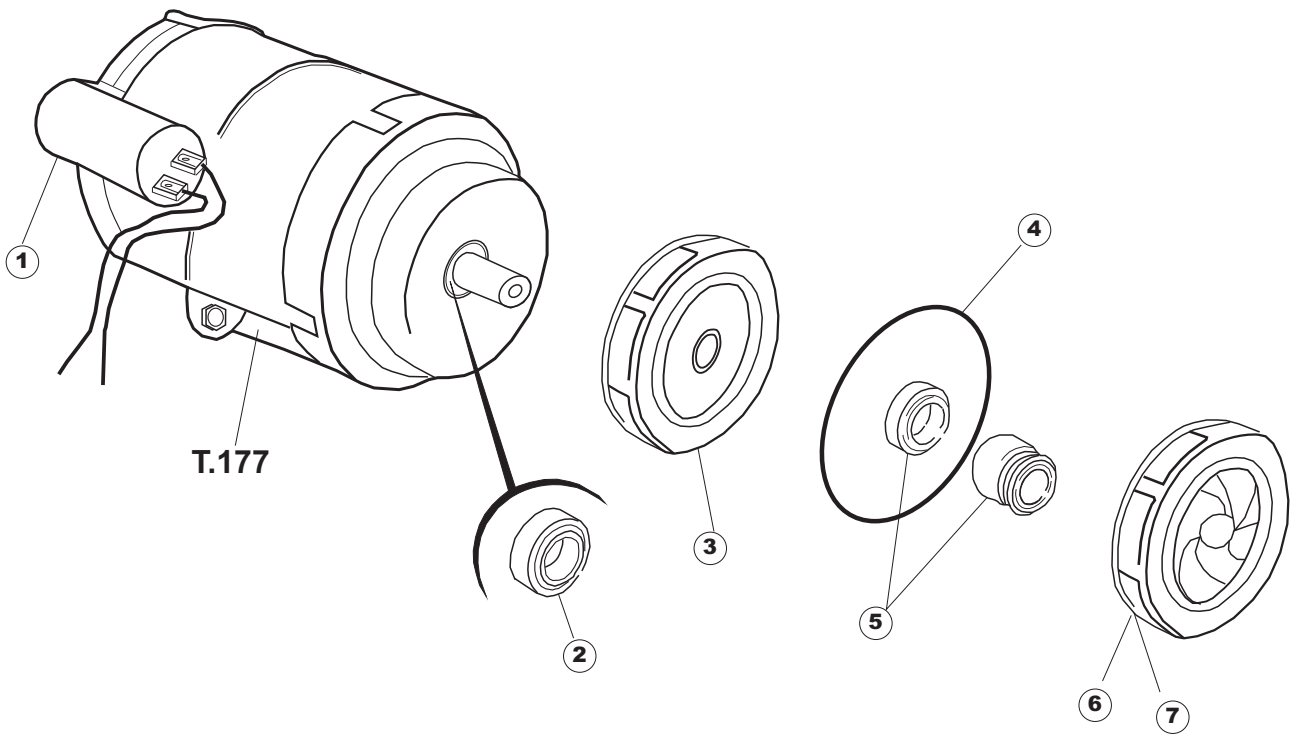

(*) Ricambio consigliato.

Pagina	Posizione	Codice ricambio	Vecchio codice	Descrizione
1	1	004248		PANNELLO SUPERIORE
1	2	028078	REB028078	PIASTRINA BATTUTA SPORTELO PER LAVA- BICCHIERI
1	3	307005	REB307005	BATTUTA ASTA SPORTELO
1	4	311009	REB311009	CERNIERA SINISTRA PER SPORTELO LAVA- BICCHIERI
1	5	311008	REB311008	CERNIERA DESTRA SPORTELO PER LAVA- BICCHIERI
1	6	325034	REB325034	PERNO PER CERNIERA SPORTELO PER LAVA-
1	7	022128	REB022128	PANNELLO POSTERIORE
1	8	029707		SPORTELO
1	9	437058	REB437058	GUARNIZIONE SPORTELO PER LAVABICCHIERI
1	10	033294	REB033294	SQUADRA PER GUARNIZIONE SPORTELO PER LAVABICCHIERI
1	11	449036	REB449036	MOLLA PER SERRATURA SPORTELO
1	12	329012	REB329012	SERRATURA PER SPORTELO LAVABICCHIERI
1	13	015039	REB015039	GUIDA CESTELLO SINISTRA
1	14	015038	REB015038	GUIDA CESTELLO DESTRA
1	15	459006	REB459006	PASSACAVO D INT 9 D EST 16
1	16	461031		PIEDINO ESAGONALE PER LAVABICCHIERI
1	17	012188	REB012188	PANNELLO ANTERIORE
2	1	026407		INTERFACCIA ADESIVA DI CONTROLLO
2	3	208010	REB208010	INTERRUTTORE DOPPIO
2	4	226071	REB226071	PULSANTE DOPPIO CONTATTO
2	5	216025	REB216025	SPIA ARANCIO
2	6	226126		CORPO PULSANTE
2	7	227064		TASTO GOFFRATO GRIGIO SERIE D25
2	8	224004	REB224004	PRESSOSTATO 35/17
2	9	143013	REB143013	TUBO PVC VERDE 4X7
2	10	459018		FISSACAVO ITW ELETTRGIBI
2	11	299040	REB299040	SPINA SCHUKO 90° CABL. 1=2,5MT
2	12	80871		MICRO MAGNETICO
2	13	984005	REB984005	GRUPPO TRAPPOLA D'ARIA
2	14	468029	REB468029	RACCORDO TRAPPOLA ARIA PRESSOSTATO
2	15	456020	REB456020	guarnizione o-ring
2	16	437019	REB437019	GUARNIZIONE TRAPPOLA ARIA PRESSOSTATO