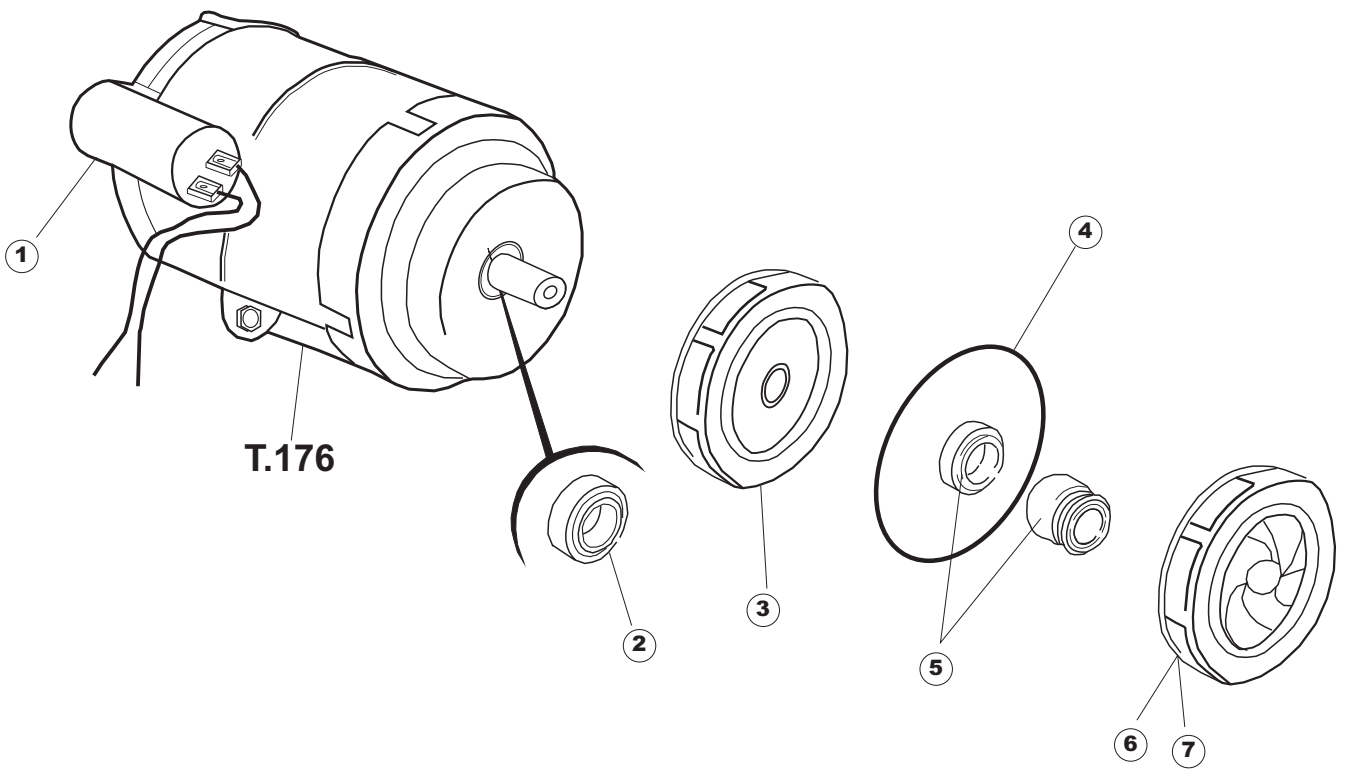

(*) Ricambio consigliato.

Pagina	Posizione	Codice ricambio	Vecchio codice	Descrizione
1	1	004101	REB004101	PANNELLO SUPERIORE
1	2	311008	REB311008	CERNIERA DESTRA SPORTELO PER LAVA- BICCHIERI
1	3	311009	REB311009	CERNIERA SINISTRA PER SPORTELO LAVA- BICCHIERI
1	4	304017	REB304017	ASTA PER CERNIERE SPORTELO PER LAVA- BICCHIERI
1	5	022093	REB022093	PANNELLO POSTERIORE
1	6	022136		PANNELLO POSTERIORE E35 ALTA PIEG.
1	7	437057	REB437057	GUARNIZIONE SPORTELO PER LAVABICCHIERI
1	8	033291	REB033291	SQUADRA PER GUARNIZIONE DELLO SPORTELO PER LAVABICCHIERI
1	9	449036	REB449036	MOLLA PER SERRATURA SPORTELO
1	10	329012	REB329012	SERRATURA PER SPORTELO LAVABICCHIERI
1	11	015037	REB015037	GUIDA CESTELLO SINISTRA
1	12	015036	REB015036	GUIDA CESTELLO DESTRA
1	13	459006	REB459006	PASSACAVO D INT 9 D EST 16
1	14	461010	REB461010	PIEDINO ESAGONALE PER LAVABICCHIERI
1	15	029314	REB029314	SPORTELO
1	16	029403		SPORTELO
1	17	012183	REB012183	PANNELLO ANTERIORE
2	1	025726		INTERFACCIA ADESIVA DI CONTROLLO
2	2	216003	REB216003	SPIA ARANCIONE
2	3	226095	REB226095	PULSANTE DOPPIO CONTATTO
2	4	208011	REB208011	DEVIATORE BIPOLARE
2	5	226114		CORPO PULSANTE
2	6	227062		TASTO ELLITTICO CROMATO SERIE D16
2	7	224004	REB224004	PRESSOSTATO 35/17
2	8	143005	SPG10	TUBO IN GOMMA TELATA 5X12 NERO
2	9	459018		FISSACAVO ITW ELETTROGIBI
2	10	299040	REB299040	SPINA SCHUKO 90° CABL. 1=2,5MT
2	11	80871		MICRO MAGNETICO
2	12	984005	REB984005	GRUPPO TRAPPOLA D'ARIA
2	13	468029	REB468029	RACCORDO TRAPPOLA ARIA PRESSOSTATO
2	14	456020	REB456020	guarnizione o-ring
2	15	437019	REB437019	GUARNIZIONE TRAPPOLA ARIA PRESSOSTATO