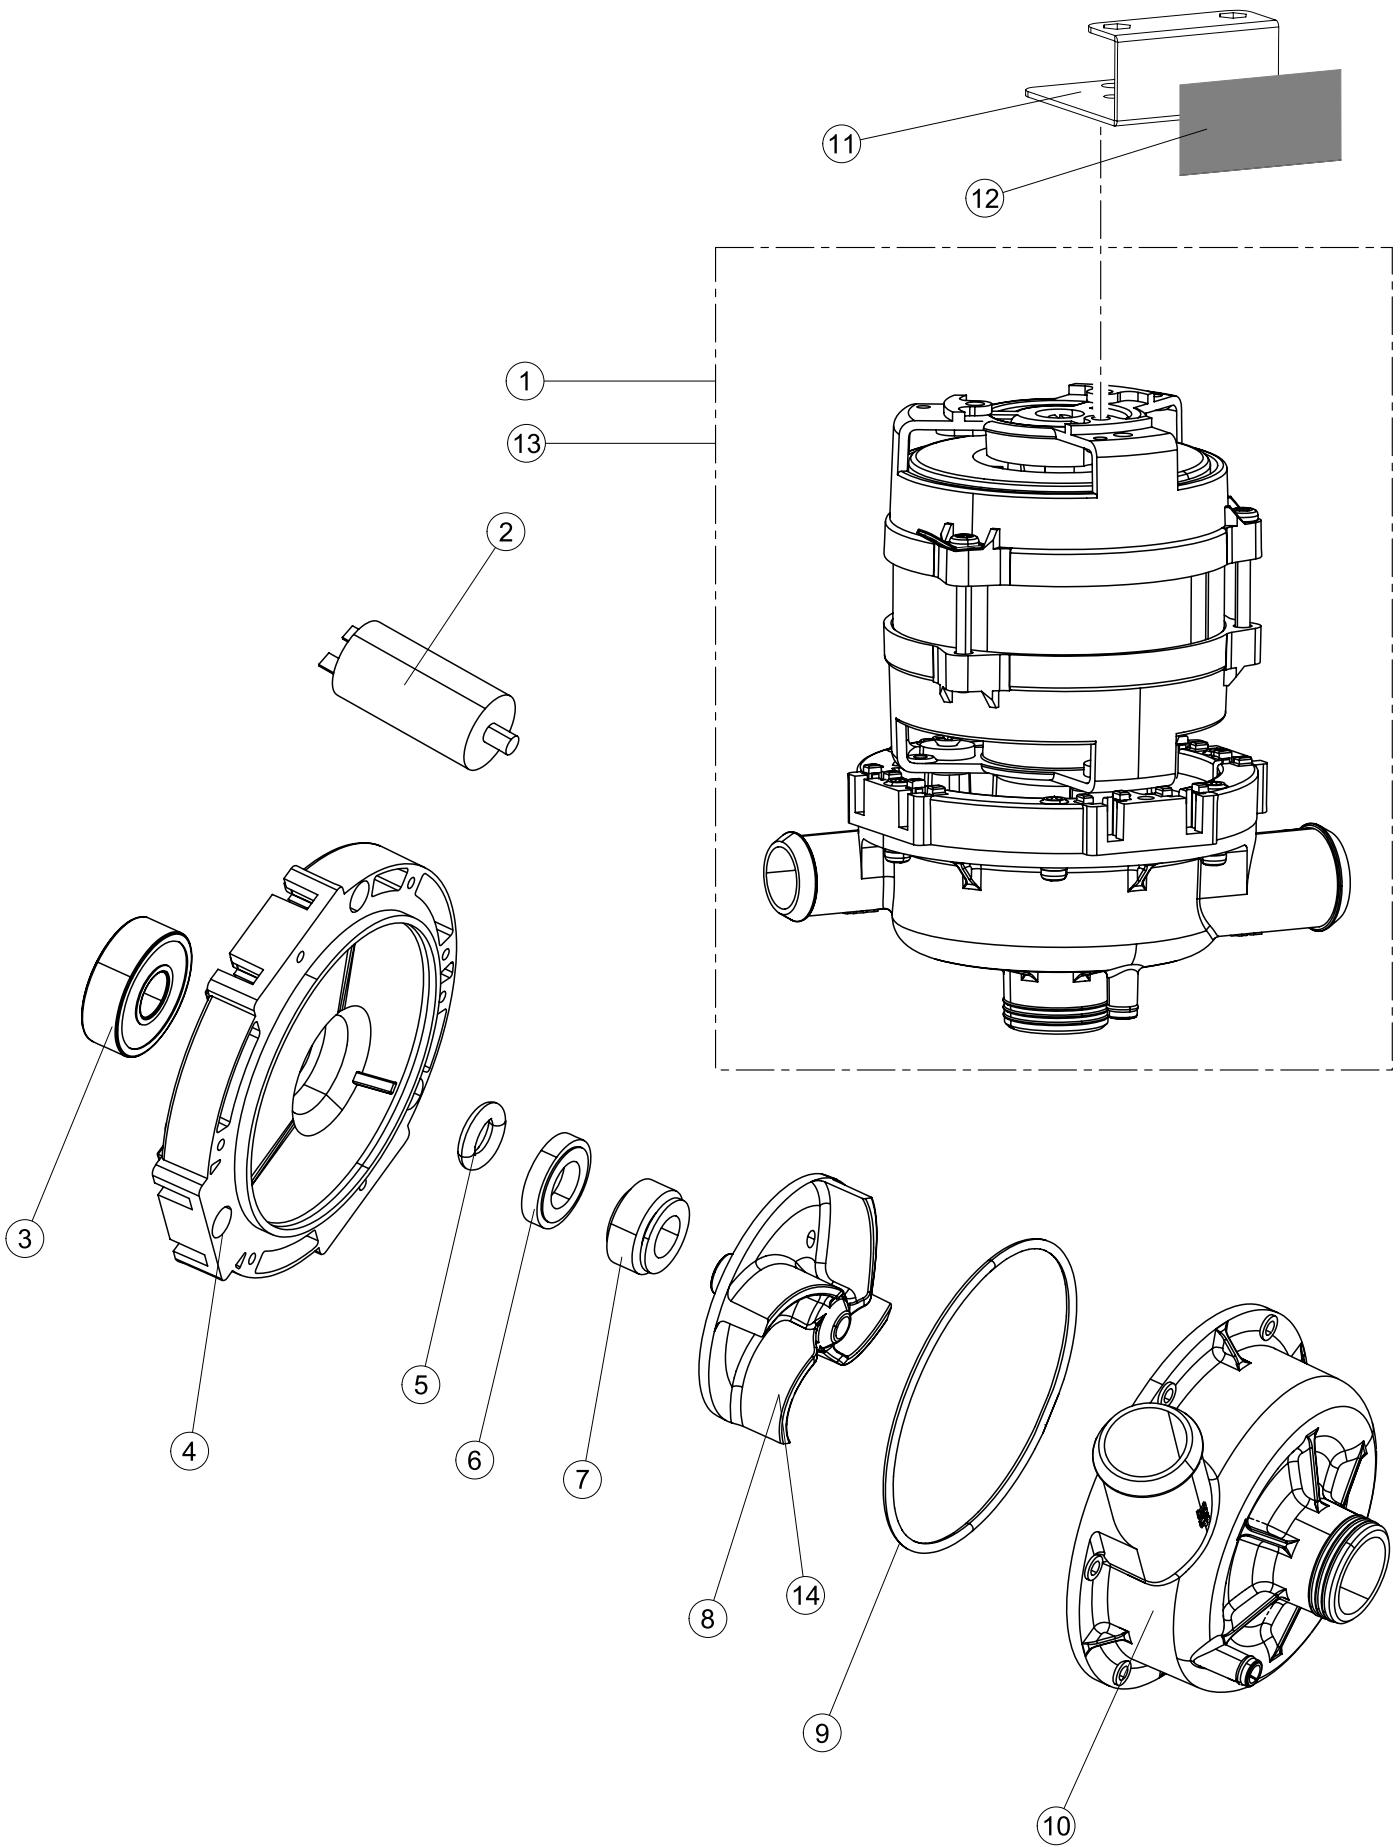

(*) Ricambio consigliato.

Pagina	Posizione	Codice ricambio	Vecchio codice	Descrizione
1	1	004199		PANNELLO SUPERIORE
1	2	035092		STAFFA ASSEMBLAGGIO PANNELLI
1	3	022156		PANNELLO POSTERIORE
1	4	449036	REB449036	MOLLA PER SERRATURA SPORTELO
1	5	329012	REB329012	SERRATURA PER SPORTELO LAVABICCHIERI
1	6	437109		GUARNIZIONE PORTA LA40
1	7	307016		BATTUTA ASTA PORTA LA40
1	8	328091		PARASPRUZZI CM LA40
1	9	029655		SPORTELO
1	10	012325		PANNELLO ANTERIORE
1	11	035095		STAFFA
1	12	461010	REB461010	PIEDINO ESAGONALE PER LAVABICCHIERI
1	13	040122		BASE TELAIO LA40
1	14	459022		PASSACAPO
1	15	459006	REB459006	PASSACAPO D INT 9 D EST 16
1	16	325034	REB325034	PERNO PER CERNIERA SPORTELO PER LAVA-
1	17	480153		TAPPO
2	1	208010	REB208010	INTERRUTTORE DOPPIO
2	2	226071	REB226071	PULSANTE DOPPIO CONTATTO
2	3	216025	REB216025	SPIA ARANCIO
2	4	226120		CORPO PULSANTE
2	5	227077		TASTO ELLITTICO 11X21 CROMATO
2	6	80871		MICRO MAGNETICO
2	7	230098	REB230098	RESISTENZA VASCA 600W 230V
2	8	214109		PROTEZIONE TRASPARENTE PER IMPIANTO ELETTRICO PER LAVASTOVIGLIE
2	9	236047	REB236047	TERMOSTATO 95°C
2	10	456075		O-RING
2	11	236055		TERMOSTATO BOILER TF-65ø
2	12	230113		RESIST.B.2600W/230V FL.PICCOLA P/BULBO
2	13	459005	REB459005	SERRACAPO
2	14	236048	REB236048	TERM.C.LAVORO 80°+/-3°
2	15	236035	REB236035	TERMOSTATO 60°C +/-3°C