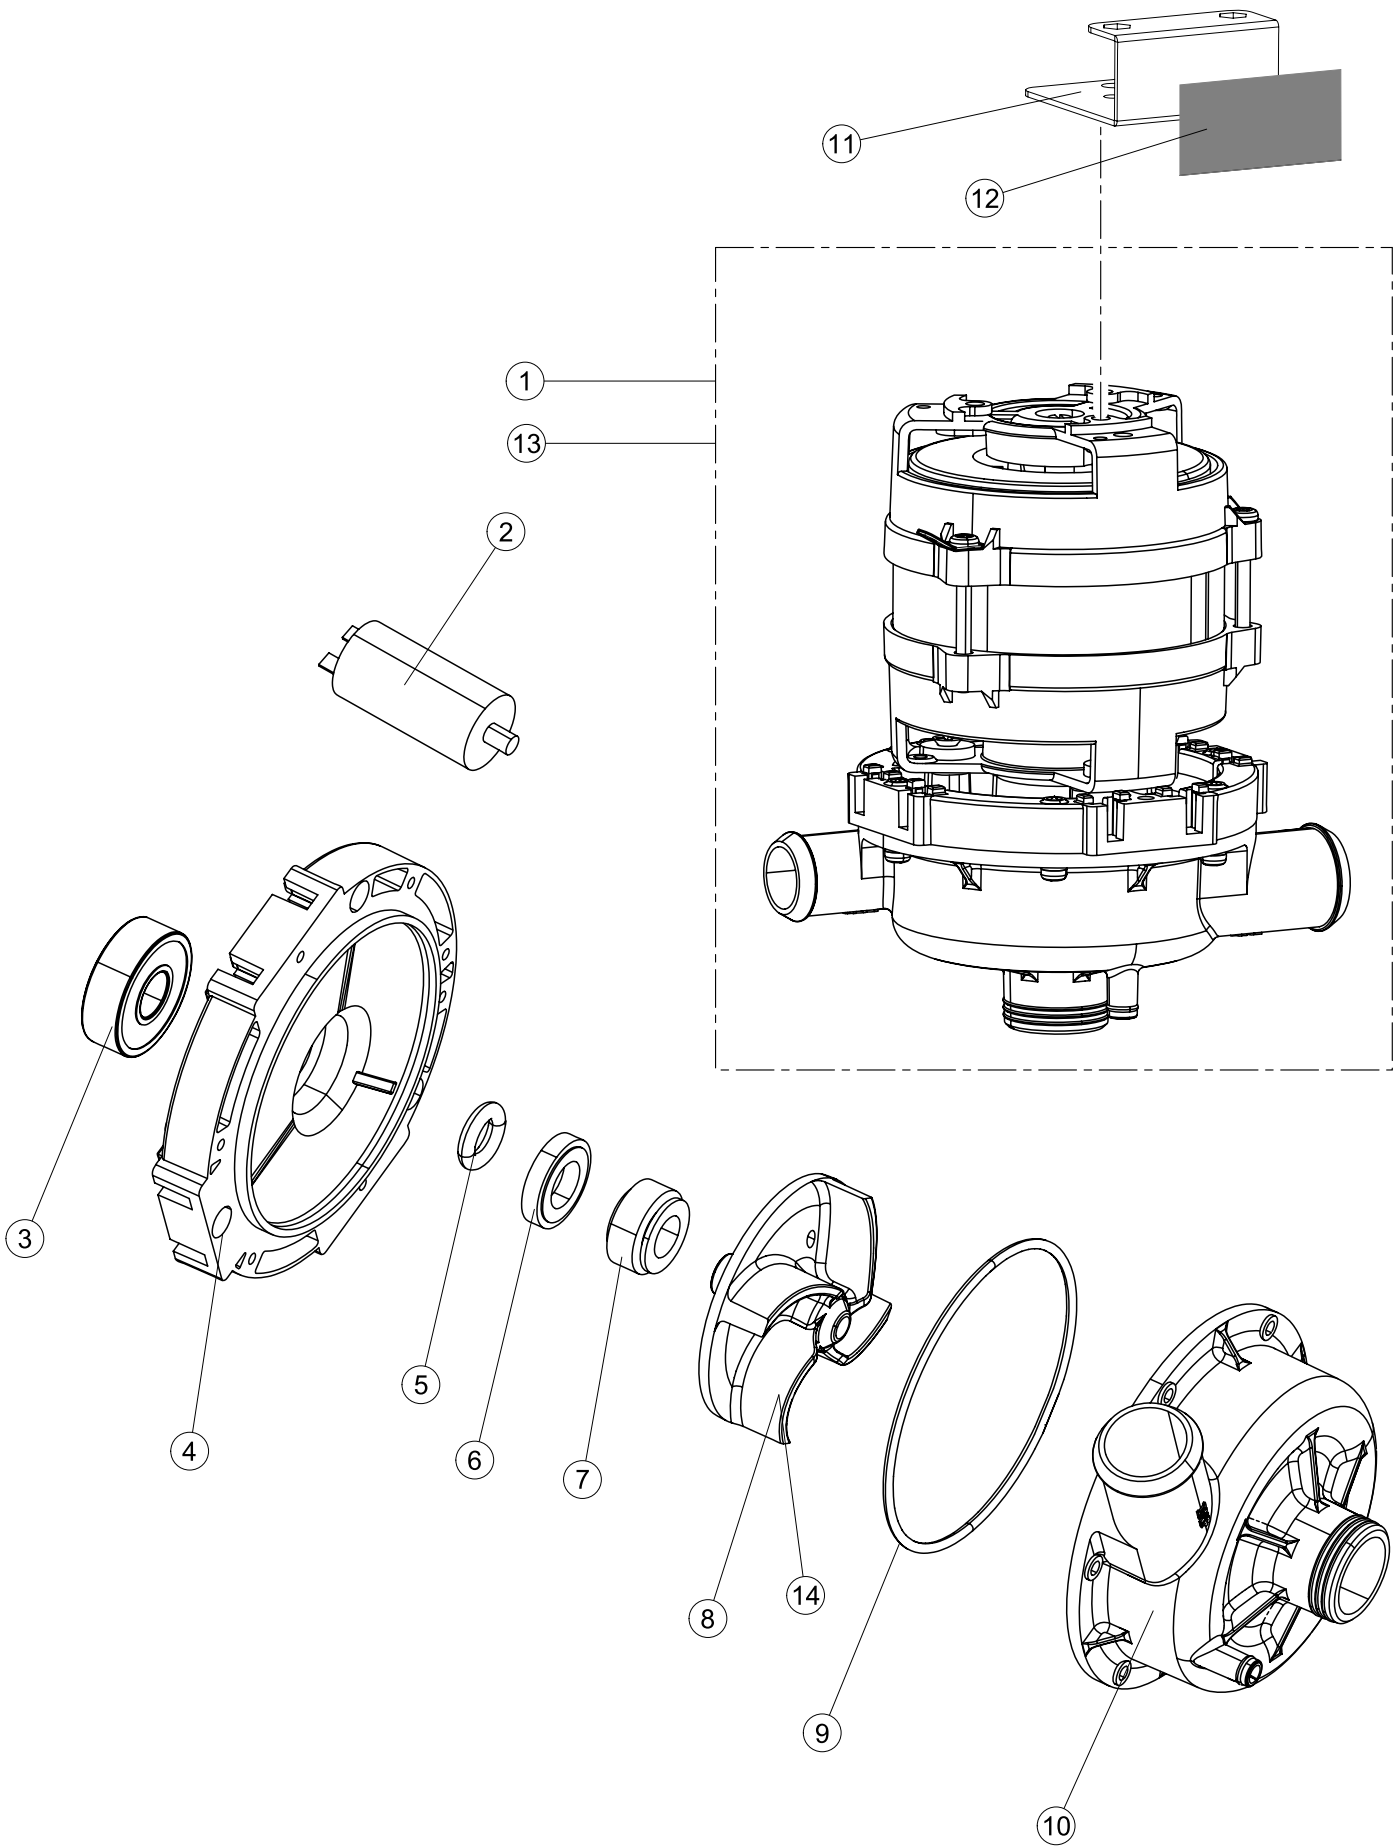

(*) Ricambio consigliato.

Pagina	Posizione	Codice ricambio	Vecchio codice	Descrizione
1	1	004302		NON A LISTINO
1	2	035092		STAFFA ASSEMBLAGGIO PANNELLI
1	3	022156		PANNELLO POSTERIORE
1	4	449036	REB449036	MOLLA PER SERRATURA SPORTELLO
1	5	329012	REB329012	SERRATURA PER SPORTELLO LAVABICCHIERI
1	6	437109		GUARNIZIONE PORTA LA40
1	7	307016		BATTUTA ASTA PORTA LA40
1	8	328091		PARASPRUZZI CM LA40
1	9	029655		SPORTELLO
1	10	012325		PANNELLO ANTERIORE
1	11	035095		STAFFA
1	12	461031		PIEDINO ESAGONALE PER LAVABICCHIERI
1	13	040122		BASE TELAIO LA40
1	14	459022		PASSACAPO
1	15	459006	REB459006	PASSACAPO D INT 9 D EST 16
1	16	325034	REB325034	PERNO PER CERNIERA SPORTELLO PER LAVA-
1	17	480153		TAPPO
2	1	026668		NON A LISTINO
2	2	211017		CAVO FLAT
2	3	419040		DISTANZIALI SCHEDA
2	5	215037		SCHEDA INTERFACCIA MECCANICA
2	6	80871		MICRO MAGNETICO
2	7	230098	REB230098	RESISTENZA VASCA 600W 230V
2	8	214112		PROTEZIONE TRASPARENTE PER IMPIANTO ELETTRICO PER LAVASTOVIGLIE
2	9	236047	REB236047	TERMOSTATO 95°C
2	10	456075		O-RING
2	11	69871		PORTASONDA
2	12	231016		SONDA TEMPERATURA
2	13	230113		RESIST.B.2600W/230V FL.PICCOLA P/BULBO
2	14	459005	REB459005	SERRACAPO
2	15	236048	REB236048	TERM.C.LAVORO 80°+/-3°
2	16	236047	REB236047	TERMOSTATO 95°C