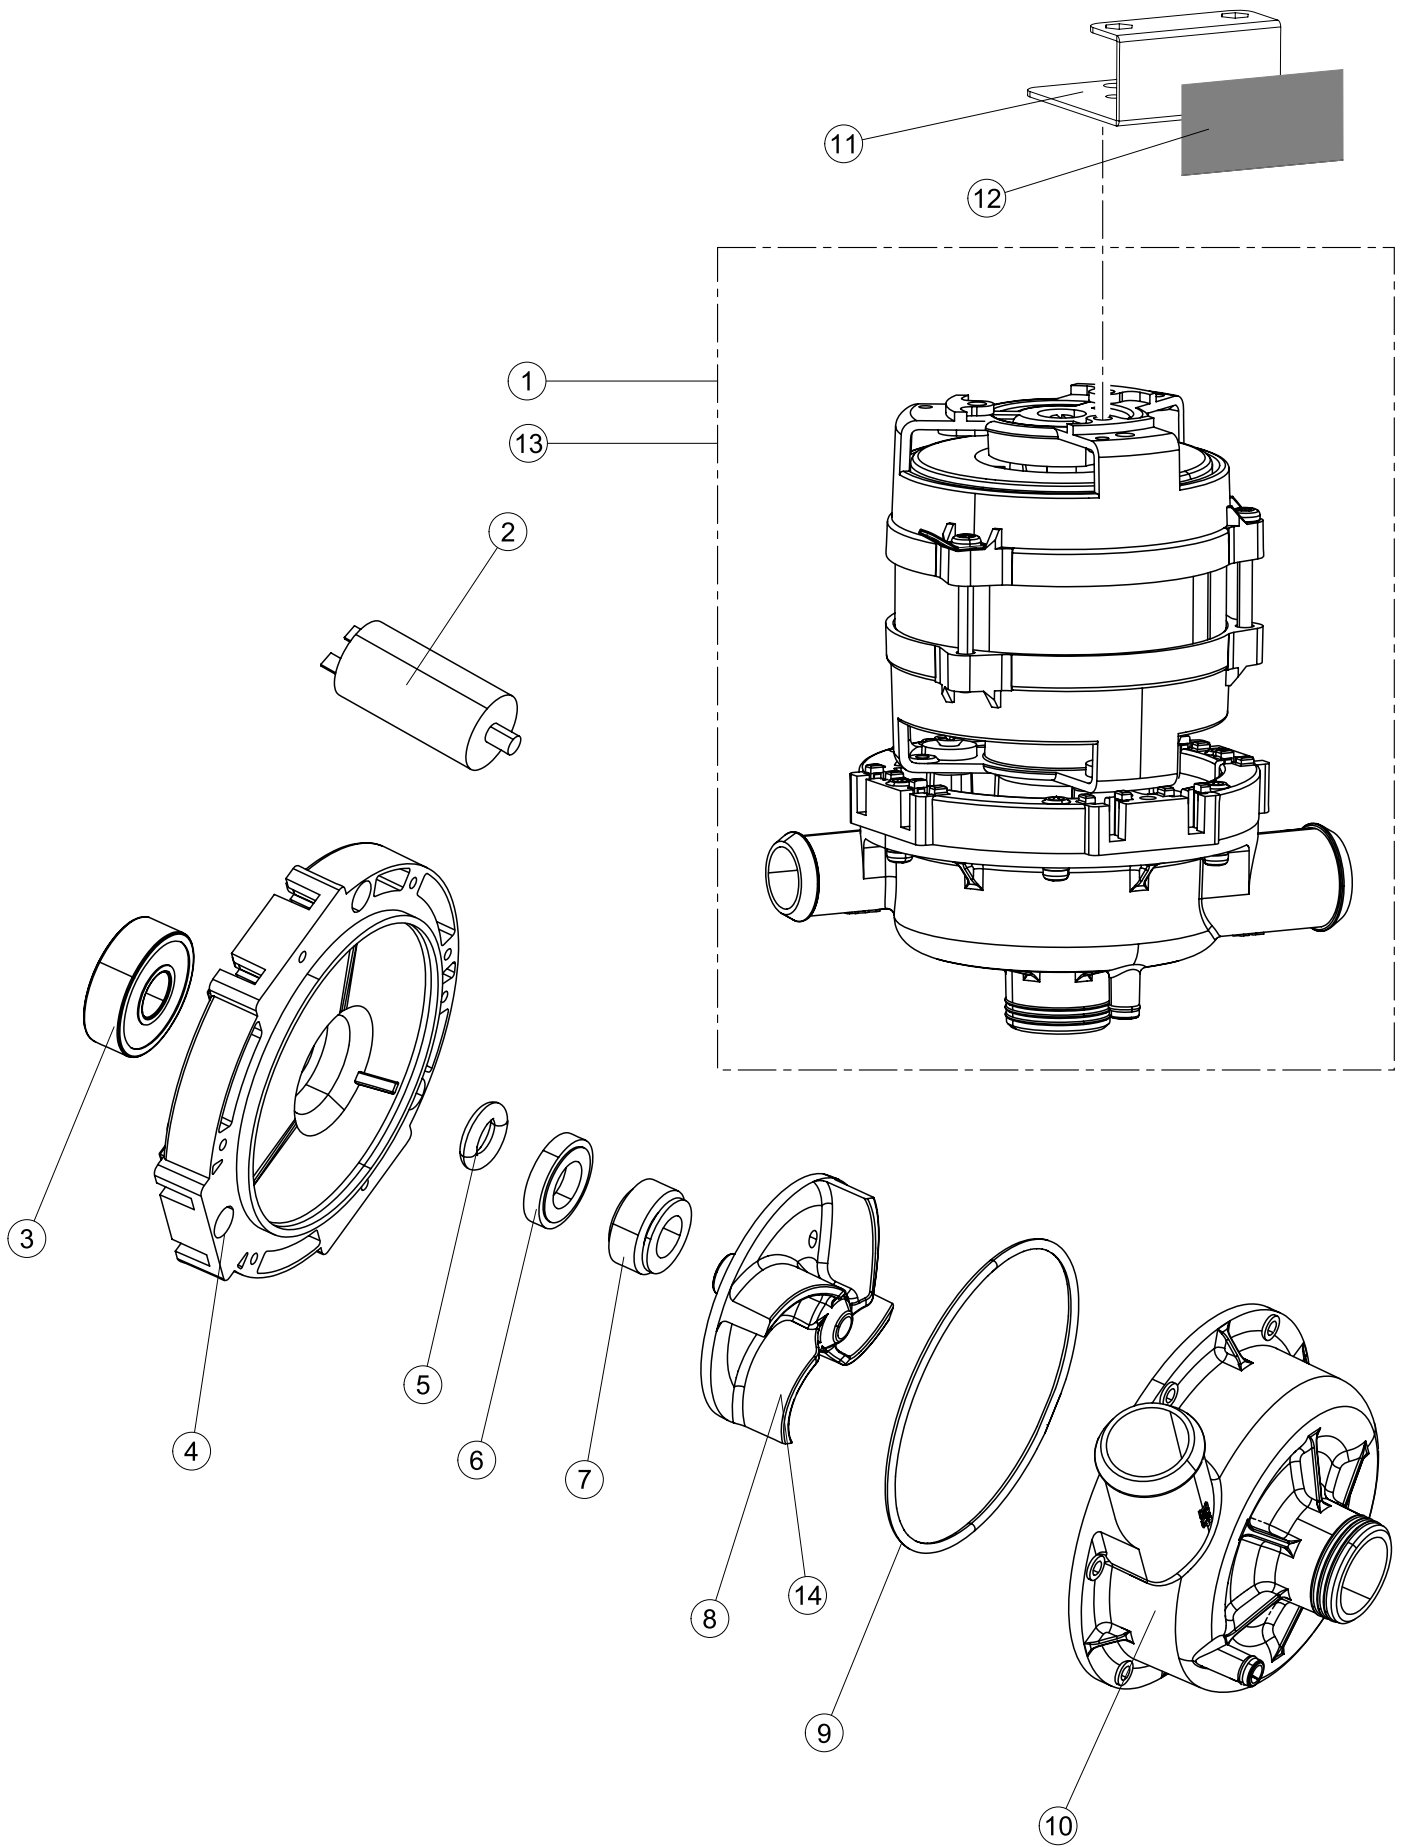

(*) Ricambio consigliato.

Pagina	Posizione	Codice ricambio	Vecchio codice	Descrizione
1	1	004302		NON A LISTINO
1	2	035092		STAFFA ASSEMBLAGGIO PANNELLI
1	3	022156		PANNELLO POSTERIORE
1	4	449036	REB449036	MOLLA PER SERRATURA SPORTELLO
1	5	329012	REB329012	SERRATURA PER SPORTELLO LAVABICCHIERI
1	6	437109		GUARNIZIONE PORTA LA40
1	7	307016		BATTUTA ASTA PORTA LA40
1	8	328091		PARASPRUZZI CM LA40
1	9	029655		SPORTELLO
1	10	012325		PANNELLO ANTERIORE
1	11	035095		STAFFA
1	12	461031		PIEDINO ESAGONALE PER LAVABICCHIERI
1	13	040122		BASE TELAIO LA40
1	14	459022		PASSACAVO
1	15	459006	REB459006	PASSACAVO D INT 9 D EST 16
1	16	325034	REB325034	PERNO PER CERNIERA SPORTELLO PER LAVA-
1	17	480153		TAPPO
2	1	026668		NON A LISTINO
2	2	211017		CAVO FLAT
2	3	419040		DISTANZIALI SCHEDA
2	5	215037		SCHEDA INTERFACCIA MECCANICA
2	6	80871		MICRO MAGNETICO
2	7	999352		NON A LISTINO
2	8	214112		PROTEZIONE TRASPARENTE PER IMPIANTO ELETTRICO PER LAVASTOVIGLIE
2	9	236047	REB236047	TERMOSTATO 95°C
2	10	456075		O-RING
2	11	69871		PORTASONDA
2	12	231016		SONDA TEMPERATURA
2	13	230113		RESIST.B.2600W/230V FL.PICCOLA P/BULBO
2	14	459005	REB459005	SERRACAVO
2	15	236048	REB236048	TERM.C.LAVORO 80°+/-3°
2	16	236047	REB236047	TERMOSTATO 95°C