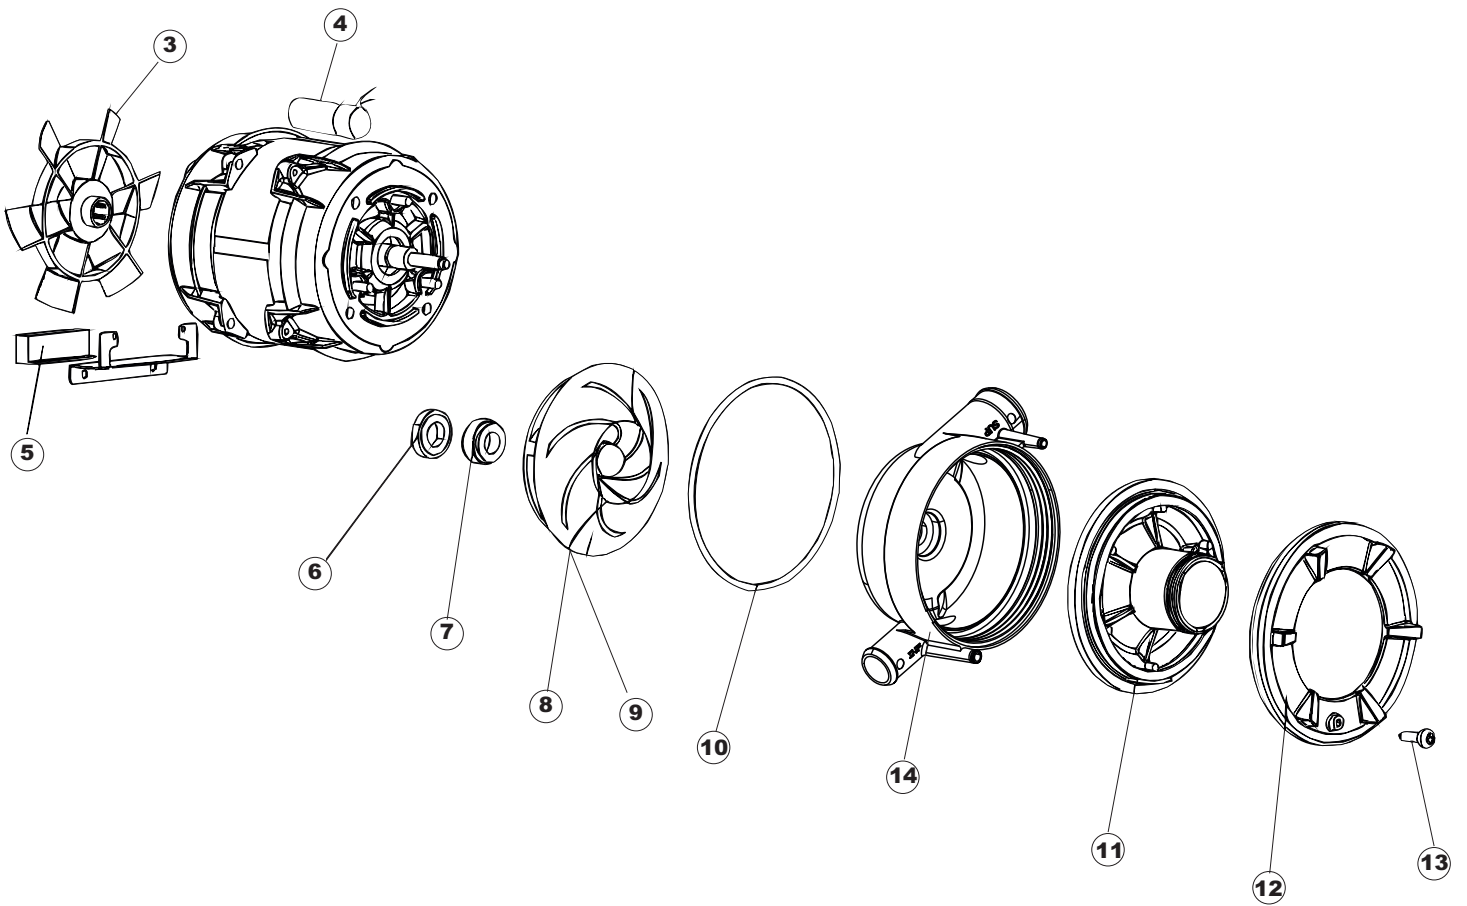

(*) Ricambio consigliato.

Pagina	Posizione	Codice ricambio	Vecchio codice	Descrizione
1	1	025929		PANNELLO COMANDI
1	2	021116		PANNELLO LATERALE SINISTRO
1	3	021115		PANNELLO LATERALE DESTRO
1	4	022146		PANNELLO POSTERIORE
1	5	035083		STAFFA DI SUPPORTO PANNELLI
1	6	025929		PANNELLO COMANDI
1	7	029554		SPORTELLO
1	8	310013		BLOCCHETTO CENTR.CERNIERE-PERNO
1	9	012318		PANNELLO ANTERIORE
1	10	449063		MOLLA BILANCIAMENTO PORTA
1	11	307014		BATTUTA X MOLLA BILANC.E CHIUSURA
1	12	035081		STAFFA DI SUPPORTO
1	13	437103		GUARNIZIONE PORTA
1	14	999259		GRUPPO STAFFA+MOLLA SAGOM.DX.PORTA
1	15	999260		GRUPPO STAFFA+MOLLA SAGOM.SX.PORTA
1	16	449058		MOLLA APERTURA/CHIUSURA PORTA
1	17	307015		BATTUTA ASTA PORTA LA50
1	18	040119		BASE TELAIO LA50
1	19	461019	REB461019	PIEDINO ESAGONALE REGOLABILE PER LAVA-
1	20	459006	REB459006	PASSACAVO D INT 9 D EST 16
1	21	459004	REB459004	PASSACAVO PER POMPA DI SCARICO
2	1	211013		CAVO FLAT GET50 LA50(2,30MT)
2	2	417119		DADO
2	3	419036		DISTANZIALI SCHEDA
2	4	227083		TASTIERA COMANDI
2	5	80871		MICRO MAGNETICO
2	6	026113		INTERFACCIA ADESIVA DI CONTROLLO
2	7	230112		RESISTENZA.V.1400W-230V.LA50
2	8	437086	REB437086	GUARNIZIONE RESISTENZA VASCA
2	9	214088		TENDINA PVC PROTEZIONE CABLAGGIO
2	10	220011	REB220011	MORSETTIERA
2	11	459005	REB459005	SERRACAVO