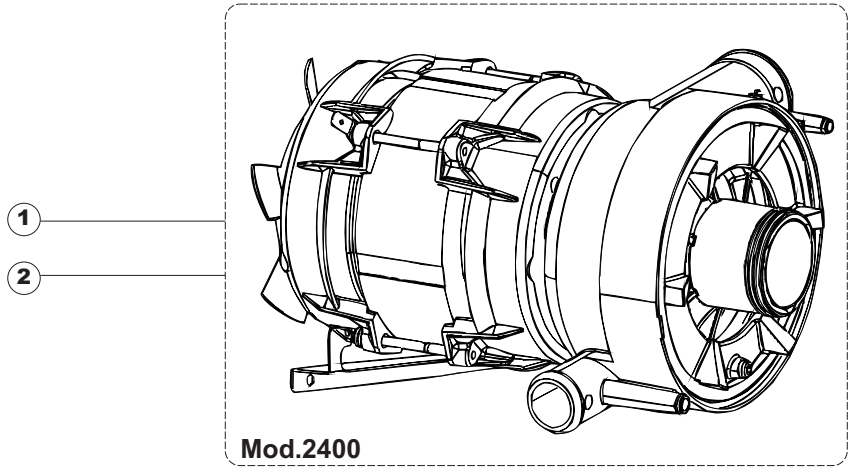

(*) Ricambio consigliato.

Pagina	Posizione	Codice ricambio	Vecchio codice	Descrizione
1	1	025929		PANNELLO COMANDI
1	2	021116		PANNELLO LATERALE SINISTRO
1	3	021115		PANNELLO LATERALE DESTRO
1	4	022146		PANNELLO POSTERIORE
1	5	035083		STAFFA DI SUPPORTO PANNELLI
1	6	025929		PANNELLO COMANDI
1	7	029554		SPORTELLO
1	8	310013		BLOCCHETTO CENTR.CERNIERE-PERNO
1	9	012318		PANNELLO ANTERIORE
1	10	449063		MOLLA BILANCIAMENTO PORTA
1	11	307014		BATTUTA X MOLLA BILANC.E CHIUSURA
1	12	035081		STAFFA DI SUPPORTO
1	13	437103		GUARNIZIONE PORTA
1	14	999259		GRUPPO STAFFA+MOLLA SAGOM.DX.PORTA
1	15	999260		GRUPPO STAFFA+MOLLA SAGOM.SX.PORTA
1	16	449058		MOLLA APERTURA/CHIUSURA PORTA
1	17	307015		BATTUTA ASTA PORTA LA50
1	18	040119		BASE TELAIO LA50
1	19	461019	REB461019	PIEDINO ESAGONALE REGOLABILE PER LAVA-
1	20	459006	REB459006	PASSACAVO D INT 9 D EST 16
1	21	459004	REB459004	PASSACAVO PER POMPA DI SCARICO
2	1	211013		CAVO FLAT GET50 LA50(2,30MT)
2	2	417119		DADO
2	3	419036		DISTANZIALI SCHEDA
2	4	227083		TASTIERA COMANDI
2	5	80871		MICRO MAGNETICO
2	6	026113		INTERFACCIA ADESIVA DI CONTROLLO
2	7	230112		RESISTENZA.V.1400W-230V.LA50
2	8	437086	REB437086	GUARNIZIONE RESISTENZA VASCA
2	9	214088		TENDINA PVC PROTEZIONE CABLAGGIO
2	10	220011	REB220011	MORSETTIERA
2	11	459005	REB459005	SERRACAVO