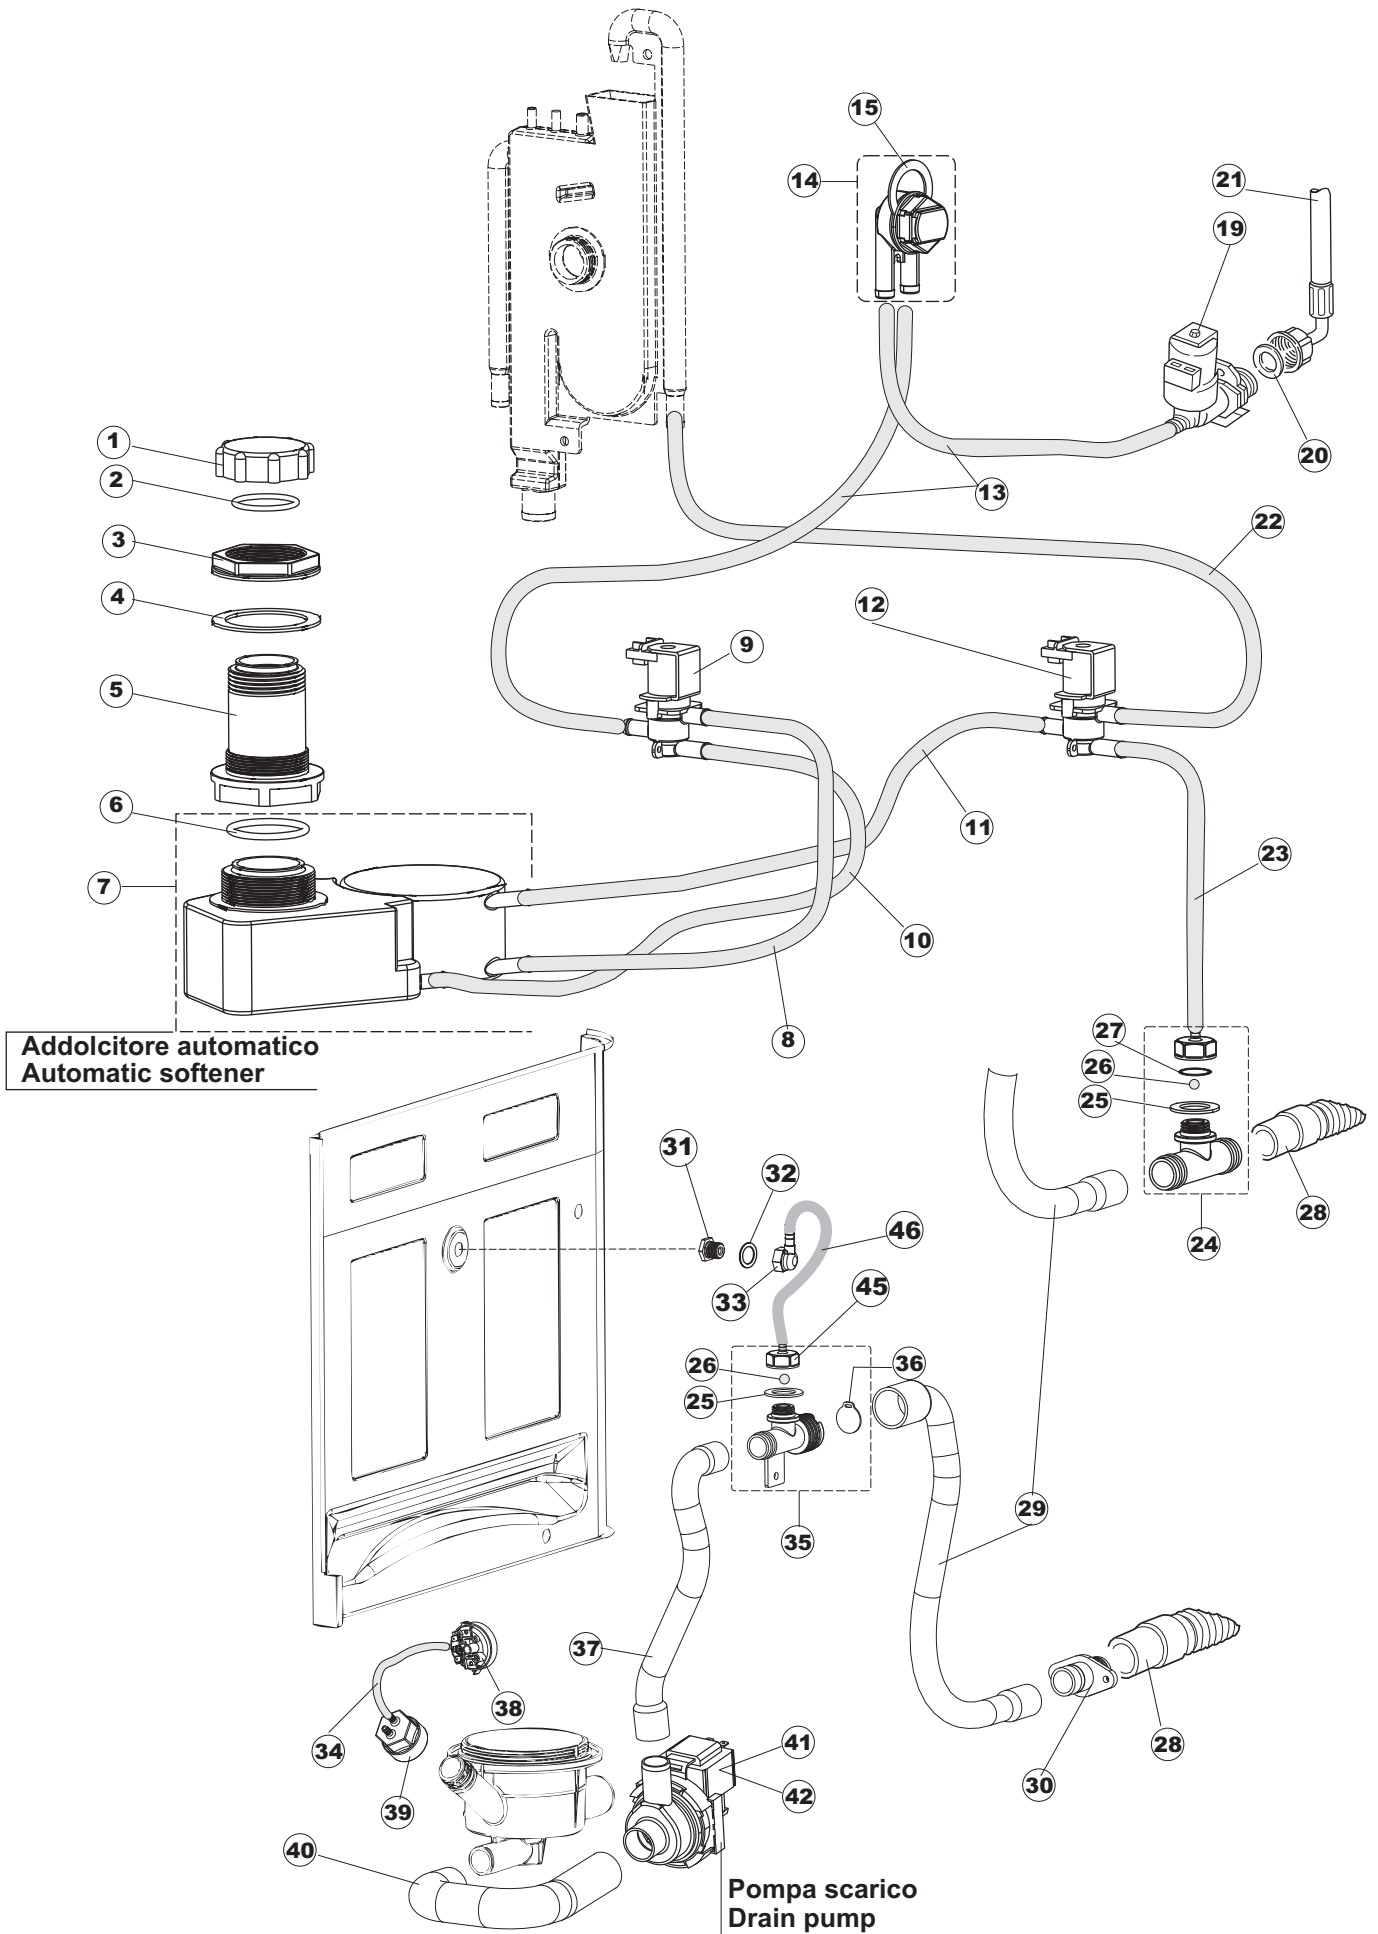

Addolcitore automatico
Automatic softener

Pompa scarico
Drain pump