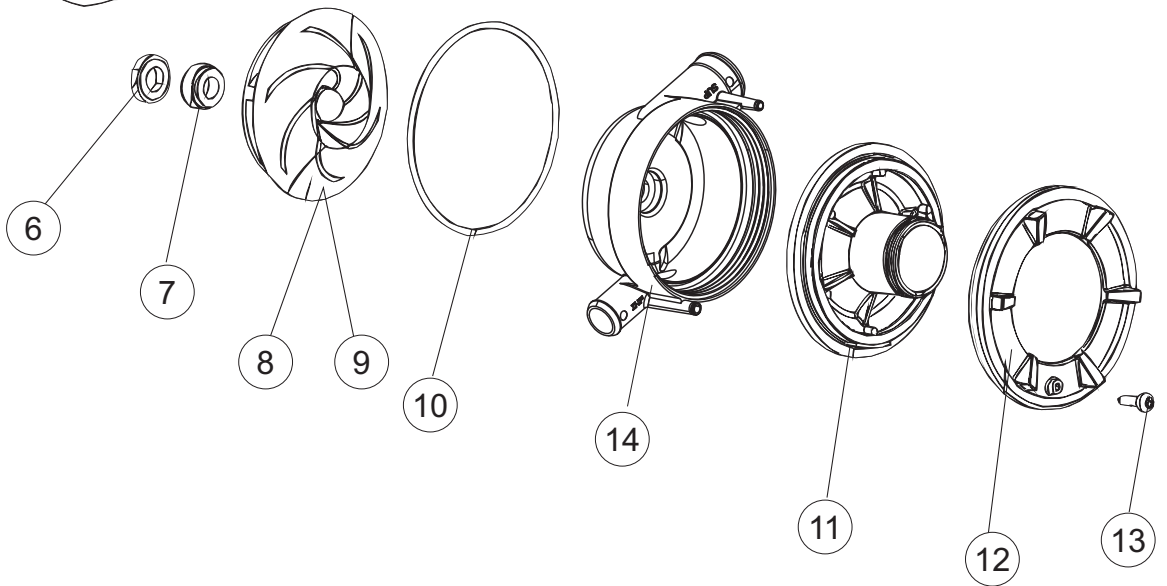

(*) Ricambio consigliato.

Pagina	Posizione	Codice ricambio	Vecchio codice	Descrizione
1	1	004287		CAPPELLO B INCLINATO CENTRALE
1	2	021116		PANNELLO LATERALE SINISTRO
1	3	021115		PANNELLO LATERALE DESTRO
1	4	022146		PANNELLO POSTERIORE
1	5	035083		STAFFA DI SUPPORTO PANNELLI
1	7	029694		SPORTELLO
1	8	310013		BLOCCHETTO CENTR.CERNIERE-PERNO
1	9	012318		PANNELLO ANTERIORE
1	10	449063		MOLLA BILANCIAMENTO PORTA
1	11	307014		BATTUTA X MOLLA BILANC.E CHIUSURA
1	12	035081		STAFFA DI SUPPORTO
1	13	437103		GUARNIZIONE PORTA
1	14	999259		GRUPPO STAFFA+MOLLA SAGOM.DX.PORTA
1	15	999260		GRUPPO STAFFA+MOLLA SAGOM.SX.PORTA
1	16	449058		MOLLA APERTURA/CHIUSURA PORTA
1	17	307015		BATTUTA ASTA PORTA LA50
1	18	040119		BASE TELAIO LA50
1	19	461019	REB461019	PIEDINO ESAGONALE REGOLABILE PER LAVA-
1	20	459006	REB459006	PASSACAVO D INT 9 D EST 16
1	21	459004	REB459004	PASSACAVO PER POMPA DI SCARICO
1	25	480151		TAPPO ANTINTRUSIONE
1	29	304028		PERNO ROTAZIONE PORTA LA50
2	1	211013		CAVO FLAT GET50 LA50(2,30MT)
2	2	417119		DADO
2	3	419036		DISTANZIALI SCHEDA
2	4	80944		TASTIERA
2	5	80871		MICRO MAGNETICO
2	6	70732		INTERFACCIA ADESIVA DI CONTROLLO PROTECH
2	7	230118		RESISTENZA VASCA 2100W-230V
2	8	437086	REB437086	GUARNIZIONE RESISTENZA VASCA
2	9	214088		TENDINA PVC PROTEZIONE CABLAGGIO
2	10	220011	REB220011	MORSETTIERA