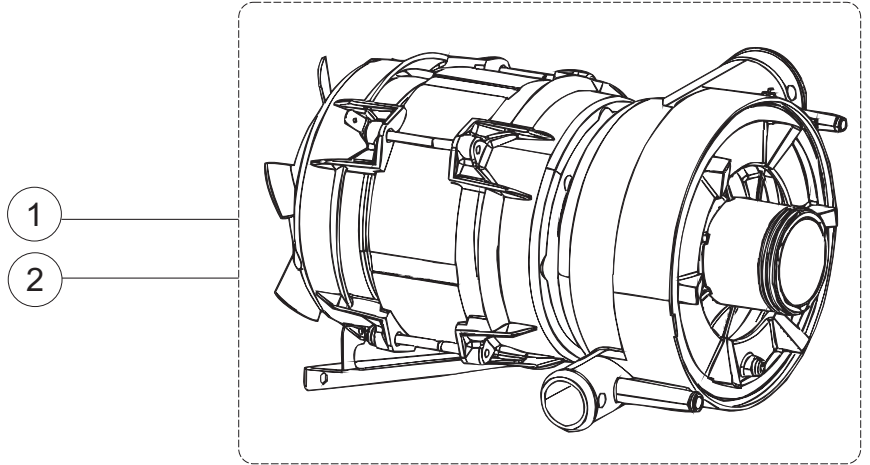

Pompa scarico
Drain pump

6

(*) Ricambio consigliato.

Pagina	Posizione	Codice ricambio	Vecchio codice	Descrizione
1	1	004287		CAPPELLO B INCLINATO CENTRALE
1	2	021116		PANNELLO LATERALE SINISTRO
1	3	021115		PANNELLO LATERALE DESTRO
1	4	022146		PANNELLO POSTERIORE
1	5	035083		STAFFA DI SUPPORTO PANNELLI
1	7	029694		SPORTELLO
1	8	310013		BLOCCHETTO CENTR.CERNIERE-PERNO
1	9	012318		PANNELLO ANTERIORE
1	10	449063		MOLLA BILANCIAMENTO PORTA
1	11	307014		BATTUTA X MOLLA BILANC.E CHIUSURA
1	12	035081		STAFFA DI SUPPORTO
1	13	437103		GUARNIZIONE PORTA
1	14	999259		GRUPPO STAFFA+MOLLA SAGOM.DX.PORTA
1	15	999260		GRUPPO STAFFA+MOLLA SAGOM.SX.PORTA
1	16	449058		MOLLA APERTURA/CHIUSURA PORTA
1	17	307015		BATTUTA ASTA PORTA LA50
1	18	040119		BASE TELAIO LA50
1	19	461019	REB461019	PIEDINO ESAGONALE REGOLABILE PER LAVA-
1	20	459006	REB459006	PASSACAVO D INT 9 D EST 16
1	21	459004	REB459004	PASSACAVO PER POMPA DI SCARICO
1	25	480151		TAPPO ANTINTRUSIONE
1	29	304028		PERNO ROTAZIONE PORTA LA50
2	1	211013		CAVO FLAT GET50 LA50(2,30MT)
2	2	417119		DADO
2	3	419036		DISTANZIALI SCHEDA
2	4	80944		TASTIERA
2	5	80871		MICRO MAGNETICO
2	6	70732		INTERFACCIA ADESIVA DI CONTROLLO PROTECH
2	7	230118		RESISTENZA VASCA 2100W-230V
2	8	437086	REB437086	GUARNIZIONE RESISTENZA VASCA
2	9	214088		TENDINA PVC PROTEZIONE CABLAGGIO
2	10	220011	REB220011	MORSETTIERA