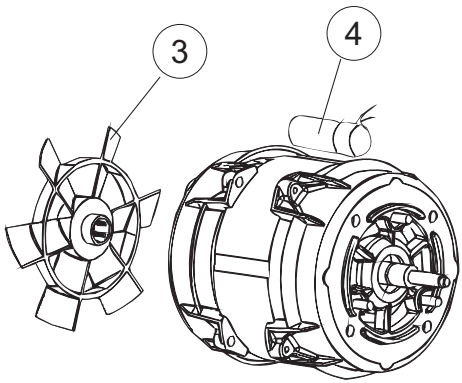

Pompa scarico
Drain pump

6

(*) Ricambio consigliato.

Pagina	Posizione	Codice ricambio	Vecchio codice	Descrizione
1	1	004287		CAPPELLO B INCLINATO CENTRALE
1	2	021116		PANNELLO LATERALE SINISTRO
1	3	021115		PANNELLO LATERALE DESTRO
1	4	022146		PANNELLO POSTERIORE
1	5	035083		STAFFA DI SUPPORTO PANNELLI
1	7	029694		SPORTELLO
1	8	310013		BLOCCHETTO CENTR.CERNIERE-PERNO
1	9	012318		PANNELLO ANTERIORE
1	10	449063		MOLLA BILANCIAMENTO PORTA
1	11	307014		BATTUTA X MOLLA BILANC.E CHIUSURA
1	12	035081		STAFFA DI SUPPORTO
1	13	437103		GUARNIZIONE PORTA
1	14	999259		GRUPPO STAFFA+MOLLA SAGOM.DX.PORTA
1	15	999260		GRUPPO STAFFA+MOLLA SAGOM.SX.PORTA
1	16	449058		MOLLA APERTURA/CHIUSURA PORTA
1	17	307015		BATTUTA ASTA PORTA LA50
1	18	040119		BASE TELAIO LA50
1	19	461019	REB461019	PIEDINO ESAGONALE REGOLABILE PER LAVA-
1	20	459006	REB459006	PASSACAVO D INT 9 D EST 16
1	21	459004	REB459004	PASSACAVO PER POMPA DI SCARICO
1	25	480151		TAPPO ANTINTRUSIONE
1	29	304028		PERNO ROTAZIONE PORTA LA50
2	1	211013		CAVO FLAT GET50 LA50(2,30MT)
2	2	417119		DADO
2	3	419036		DISTANZIALI SCHEDA
2	4	80944		TASTIERA
2	5	80871		MICRO MAGNETICO
2	6	70732		INTERFACCIA ADESIVA DI CONTROLLO PROTECH
2	7	230118		RESISTENZA VASCA 2100W-230V
2	8	437086	REB437086	GUARNIZIONE RESISTENZA VASCA
2	9	214088		TENDINA PVC PROTEZIONE CABLAGGIO
2	10	220011	REB220011	MORSETTIERA